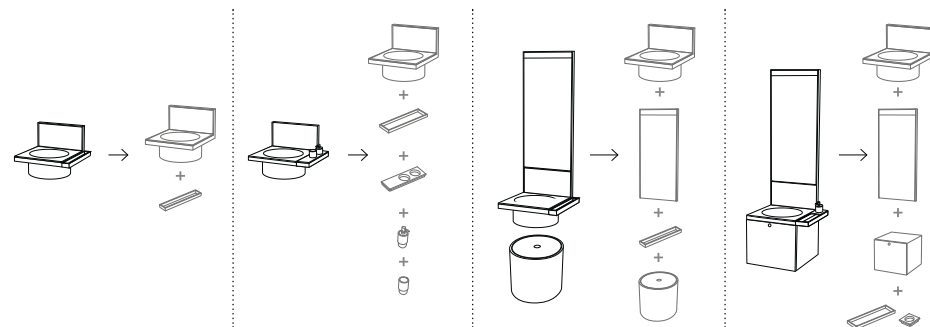

composizioni disponibili \ available compositions

lavabo + struttura + alzatina
washbasin + framework +
backsplash
cm 50 x 50 x 20 h + 50 x 54
x 30 h + 25 x 50 x 1

specchio \ mirror
cm 50 x 4 x 110 h

portasciugamani
dx - sx \ towel rail
left - right
cm 50 x 6 x 4 h

accessori
accessories

mobile \ cabinet
cm 50 x 50 x 45 h

pouf contenitore
pouf cabinet
40 x 40 x 43 h