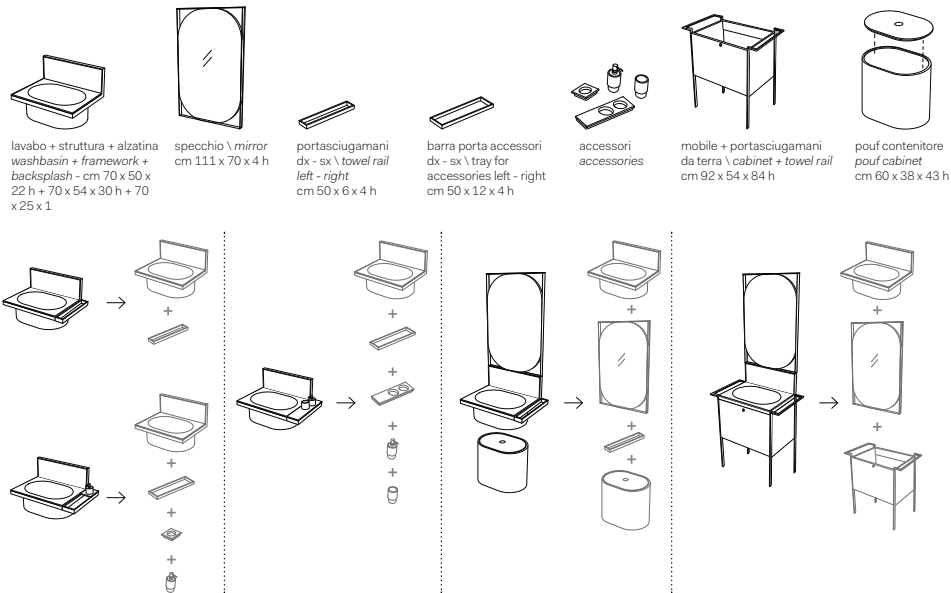

specchio \ mirror
cm 50 x 4 x 110 h

portasciugamani
dx - sx \ towel rail
left - right
cm 50 x 6 x 4 h

barra porta accessori
dx - sx \ tray for
accessories left - right
cm 50 x 12 x 4 h

accessori
accessories

mobile \ cabinet
cm 50 x 50 x 45 h

pouf contenitore
pouf cabinet
40 x 40 x 43 h

elle ovale.

composizioni disponibili \ available compositions

plinio.

composizioni disponibili \ available compositions

modulo.

composizioni disponibili \ available compositions

lavabo Narciso + cassetto sospeso
Narciso washbasin + suspended drawer
cm 76 x 50 x 16,5 h + 130 x 50 x 16,5 h

lavabo Narciso + mobile sospeso con 1 cassetto
e vano a giorno \ Narciso washbasin + suspended
cabinet with drawer and open day compartment
cm 76 x 50 x 16,5 h + 76 x 50 x 40 h

lavabo Narciso + cassetto laterale + cassetto
sospeso \ Narciso washbasin + lateral drawer +
suspended drawer - cm 76 x 50 x 16,5 h + 54 x 50 x
16,5 h + 130 x 50 x 16,5 h

Narciso Mini con cassetto basso
Narciso Mini with drawer
cm 76 x 50 x 82,5 h