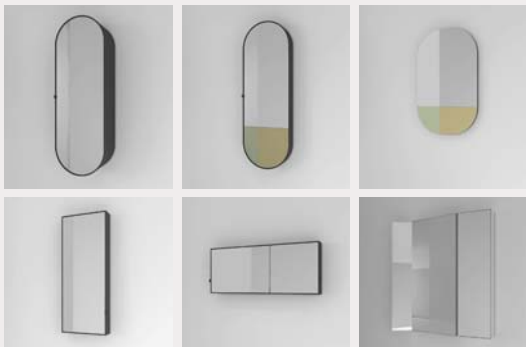

le bacinelle eco ed era.

modelli disponibili \ available models

Era
cm 45 x 45 x 24 h

Eco
cm 62 x 45 x 18 h

le bacinelle tino e tina.

modelli disponibili \ available models

Tino
cm 43 x 43 x 19,5 h

Tina
cm 45 x 45 x 26 h

le bacinelle duo.

modelli disponibili \ available models

Bacinella Duo
cm 45 x 45 x 24 h

le vasche febe, dafne, cibeles L.

modelli disponibili \ available models

Febe
cm 140 x 80 x 57 h

Dafne
cm 130 x 80 x 55 h

Cibeles L
cm 161 x 88 x 61 h

gli specchi.

modelli disponibili \ available models

Elio
specchio contenitore
cabinet mirror
cm 50 x 31 x 140 h

Elio
specchio contenitore con vetro
bicolore \ *cabinet mirror with two
colour glass* - cm 50 x 31 x 140 h

Elio Slim
specchio contenitore
cabinet mirror
cm 50 x 12,8 x 140 h

Elio Slim
specchio contenitore con vetro
bicolore \ *cabinet mirror with two
colour glass* - cm 50 x 12,8 x 140 h

Simple Box
specchio contenitore orizzontale
horizontal mirror cabinet
cm 110 x 12 x 45h