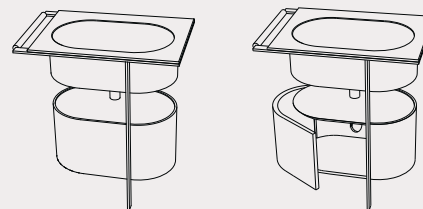

posizione lavabo:
dx - sx - centro
washbasin position:
left - right - centre

lavabo + piano + struttura + mobile
sospeso
washbasin + top + framework + wall-
hung cabinet

posizione lavabo
dx - sx - centro - doppio lavabo
washbasin position:
left - right - centre - 2 washbasins

posizione lavabo:
dx - sx - doppio lavabo
washbasin position:
left - right - 2 washbasins

delfo.

composizioni disponibili \ available compositions

113x52

76x52

113x52

76x52

lavabo + top ovale + mobile o piano versione liscia
washbasin + oval top + smooth version cabinet or shelf

lavabo + mobile con anta frontale steccata
washbasin + cabinet with battened front door

kyros.

composizioni disponibili \ available compositions

lavabo + struttura + mobile + portasciugamani
washbasin + framework + cabinet + towel rail
cm 50 x 70 x 20 h + 78 x 50 x 84 h + 60 x 38 x 34 h + 44 x Ø3

sella.

composizioni disponibili \ available compositions

lavabo + elemento portaoggetti
sospeso + accessori + pouf
contenitore \ washbasin +
suspended storage unit +
accessories + pouf cabinet
cm 40 x 50 x 20 h + 110 x 15 x 20 h
+ 40 x 40 x 43 h