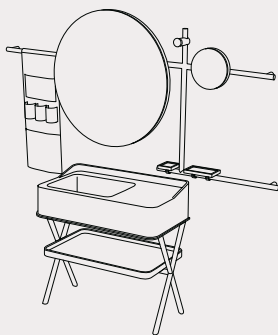

lavabo + struttura + vassoio + composizione specchiera tonda
washbasin + framework + tray + round mirror composition
cm 90 x 50 x 20 h + 92 x 51 x 70 h + 72 x 42 x 3,5 h + 210 x 103 x 11