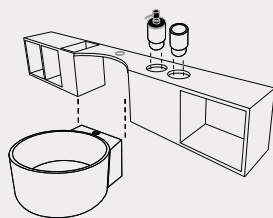

composizioni disponibili \ available compositions