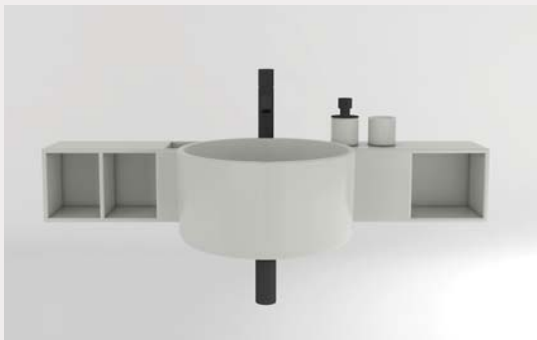

sella.

composizioni disponibili \ available compositions