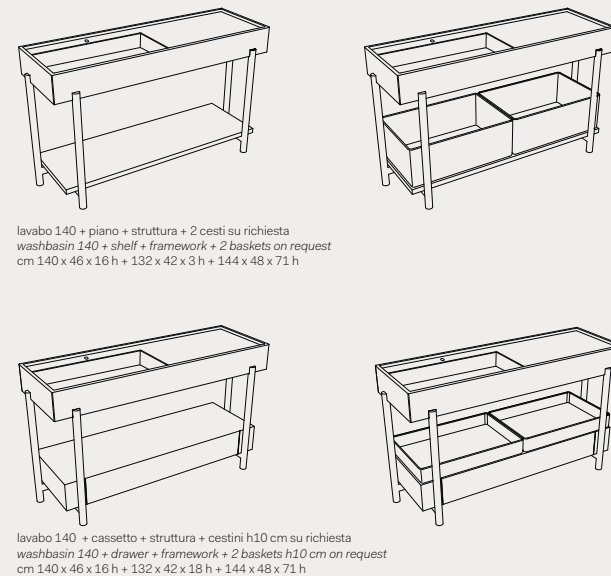

mobile \ cabinet
cm 50 x 50 x 45 h

pouf contenitore
pouf cabinet
40 x 40 x 43 h

elle ovale.

composizioni disponibili \ available compositions

plinio.

composizioni disponibili \ available compositions

modulo.

composizioni disponibili \ available compositions

lavabo Narciso + cassetto sospeso
Narciso washbasin + suspended drawer
cm 76 x 50 x 16,5 h + 130 x 50 x 16,5 h

lavabo Narciso + mobile sospeso con 1 cassetto
e vano a giorno \ Narciso washbasin + suspended
cabinet with drawer and open day compartment
cm 76 x 50 x 16,5 h + 76 x 50 x 40 h