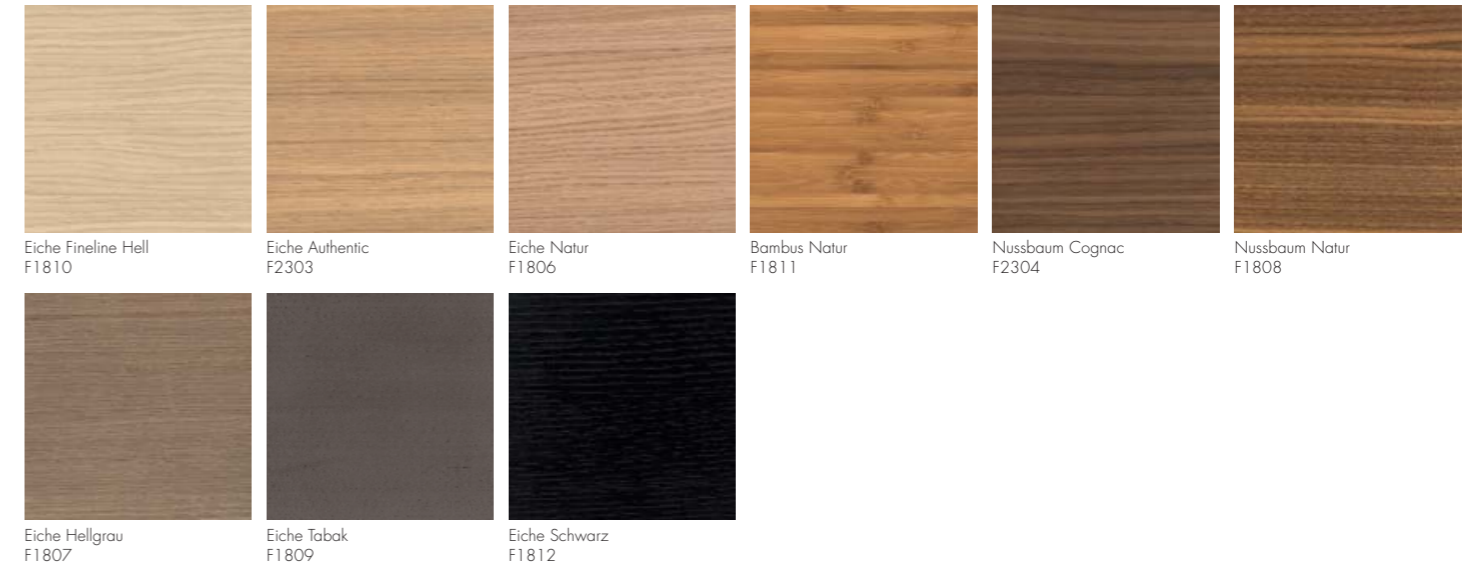

Oberflächen

Echtholzfront furniert | Korpusaußenseiten: furniert