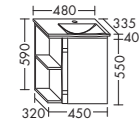

Mineralguss-Waschtisch inkl. Waschtischunterschrank

SFIX048