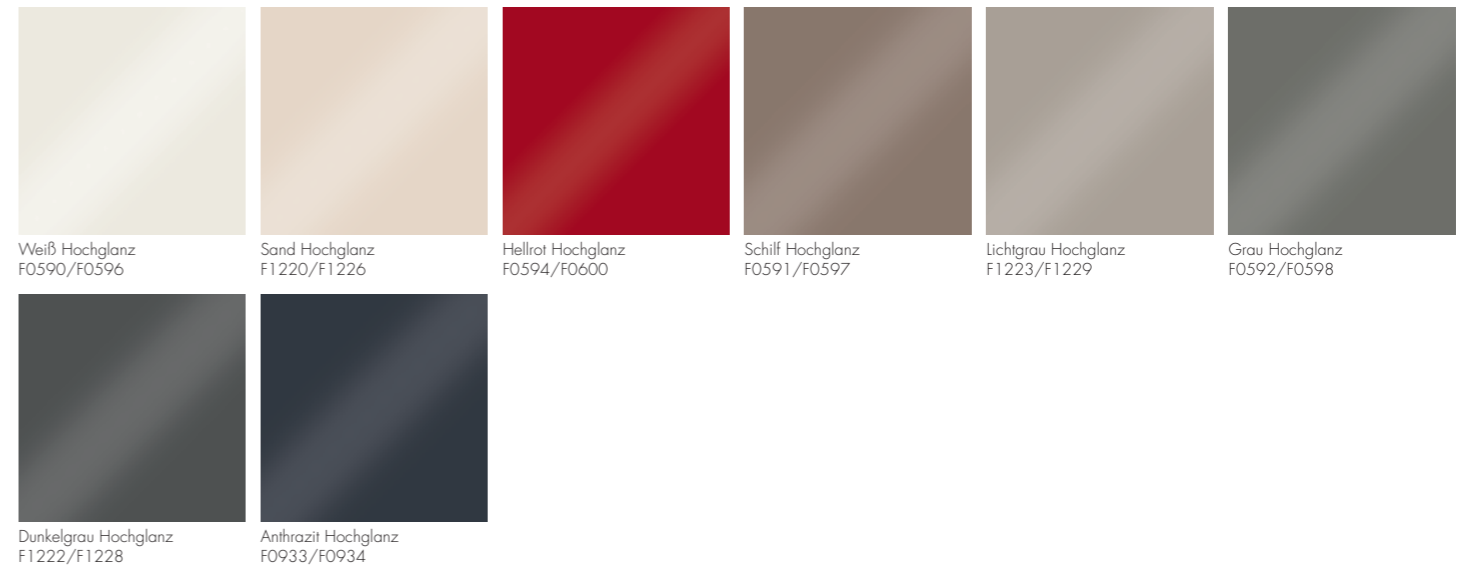

Weiß Hochglanz F0590/F0596
Sand Hochglanz F1220/F1226
Hellrot Hochglanz F0594/F0600
Schilf Hochglanz F0591/F0597
Lichtgrau Hochglanz F1223/F1229
Grau Hochglanz F0592/F0598
Dunkelgrau Hochglanz F1222/F1228
Anthrazit Hochglanz F0933/F0934