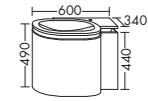

Mineralguss-Waschtisch inkl. Waschtischunterschrank

SEAA060