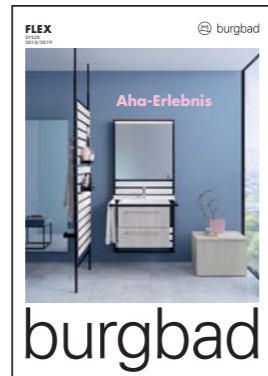

Katalogbestellung

Weitere burgbad Kataloge bestellen Sie einfach online unter www.burgbad.com oder telefonisch unter +49(0)8463-901-0

rc40

SYS30

SYS20

SYS10

RL40 ROOM LIGHT

LACK SYS30