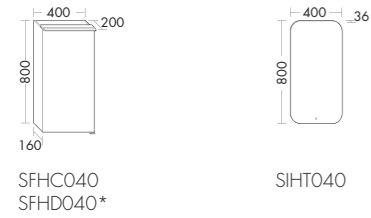

Spiegelschrank / Spiegelschrank inkl. Waschtischbeleuchtung* / Leuchtspiegel

SFHC040
SFHD040*

SIHT040

Mineralguss-Waschtisch inkl. Waschtischunterschrank / Mineralguss-Waschtisch inkl. Waschtischunterschrank und Griffleistenbeleuchtung* / Mineralguss-Waschtisch inkl. Waschtischunterschrank mit Tip-On-Technik**