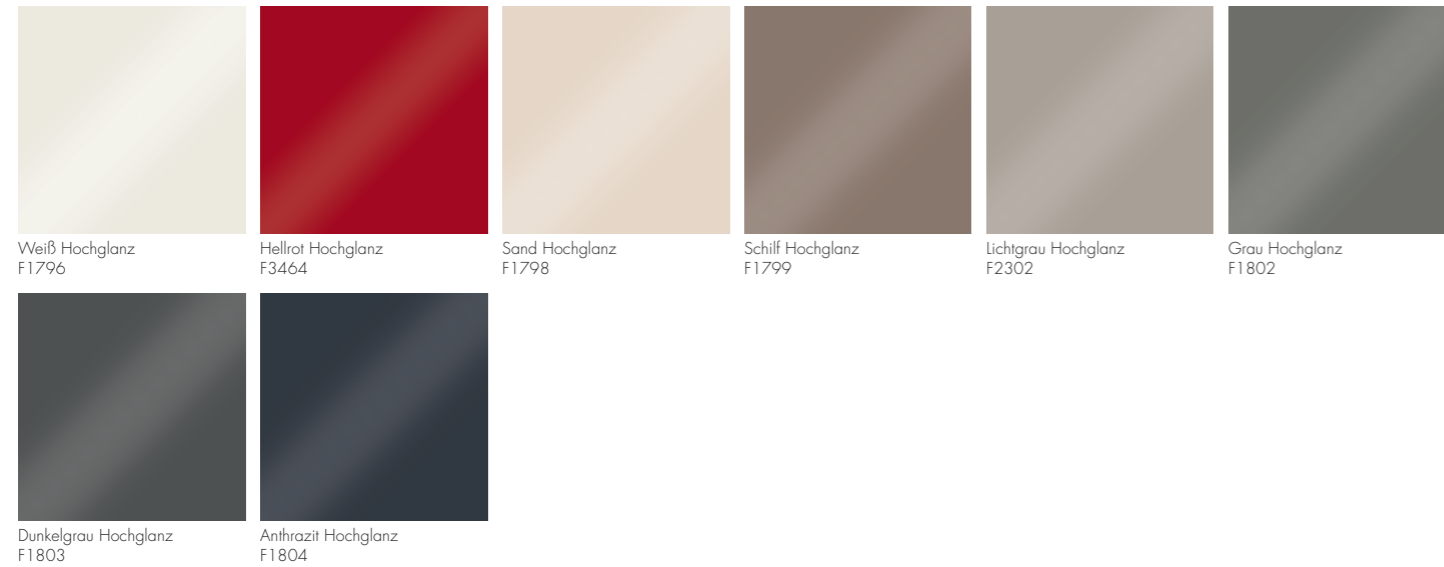

Lackfront Hochglanz | Korpusaußenseiten: Lackiert