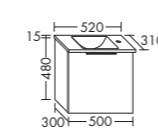

Glas-Waschtische inkl. Waschtischunterschrank

SFPH052