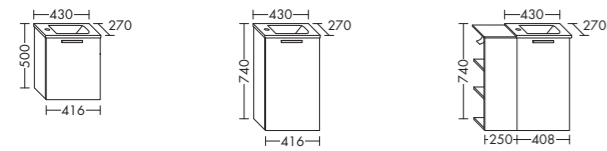

Keramik-Waschtische inkl. Waschtischunterschrank

SFED043

SFEE043

SFEF067