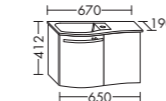

Leuchtspiegel

Mineralguss-Waschtisch inkl. Waschtischunterschrank

Oberflächen

Lackfronten Hochglanz / Matt | Korpusaußenseiten: lackiert

Echtholz furniert | Korpusaußenseiten: furniert

Leuchtspiegel

Mineralguss-Waschtisch inkl. Waschtischunterschrank / Glas-Waschtisch inkl. Waschtischunterschrank*

SELM065*

Oberflächen

Thermoformfront R3 | Korpus: Melamin

Lackfronten Hochglanz / Matt | Korpusaußenseiten: lackiert