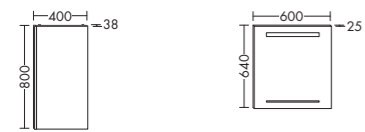

Leuchtspiegel

SIHO040

SIHF060