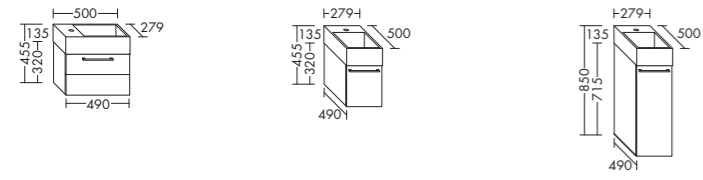

SECB027C

SECD027C

SECB050C