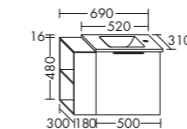

SFPG071/SFPR071*