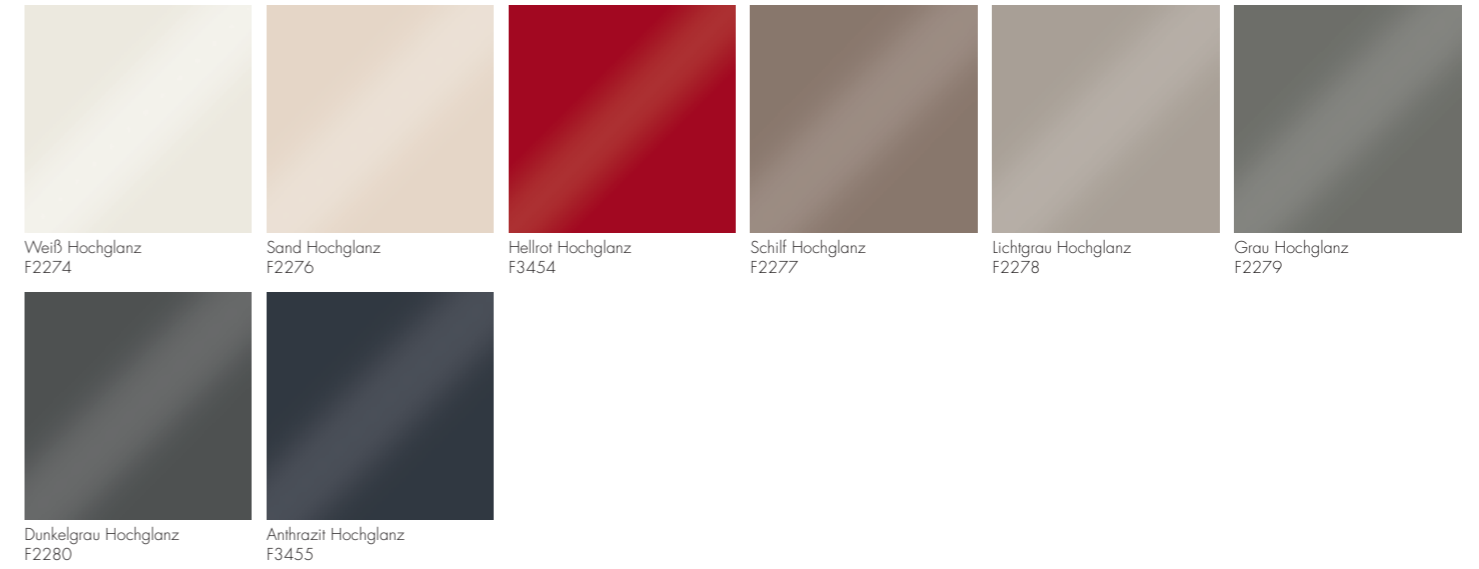

Lackfront Hochglanz | Korpusauenseiten: Lackiert