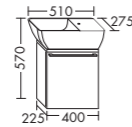

Leuchtspiegel / *Leuchtspiegel mit Lichttemperatur-Steuerung

Keramik-Waschtisch inkl. Waschtischunterschrank / Mineralguss-Waschtische inkl. Waschtischunterschrank* / Glas-Waschtisch inkl. Waschtischunterschrank**

SEEK051*

Oberflächen

Melaminfront mit Griffleiste / Melaminfront mit Griff | Korpus: Melamin

Thermoformfront mit gefräster Griffmulde / Thermoformfront mit Griff | Korpus: Melamin

Oberflächen

Lackfront Matt mit Griffmulde / Lackfront Matt mit Griff | Korpusaußenseiten: Lackiert

Lackfront Hochglanz mit Griffmulde / Lackfront Hochglanz mit Griff | Korpusaußenseiten: Lackiert

Griffe