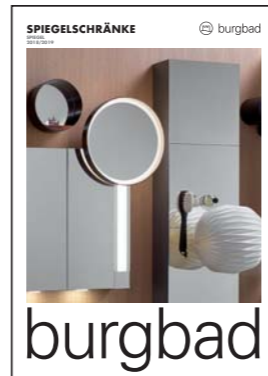

SPIEGELSCHRÄNKE

burgbad GmbH, Grafenberg, Morsbacher Straße 15, D-91171 Greding,
T +49(0)8463-901-0, F +49(0)8463-901-143, info@burgbad.com, www.burgbad.com

KBMGD18 Technische Änderungen sowie drucktechnisch bedingte Farbabweichungen und Irrtümer sind vorbehalten.