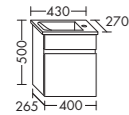

Leuchtspiegel / *Leuchtspiegel mit Lichttemperatur-Steuerung

Keramik-Waschtisch inkl. Waschtischunterschrank / Mineralguss-Waschtische inkl. Waschtischunterschrank* / Glas-Waschtisch inkl. Waschtischunterschrank**

SFAA043

Oberflächen

Melaminfront mit Griffleiste / Melaminfront mit Griff | Korpus: Melamin

Thermoformfront mit gefräster Griffmulde / Thermoformfront mit Griff | Korpus: Melamin

Oberflächen

Lackfront Matt mit Griffmulde / Lackfront Matt mit Griff | Korpusaußenseiten: Lackiert

Lackfront Hochglanz mit Griffmulde / Lackfront Hochglanz mit Griff | Korpusaußenseiten: Lackiert

Griffe