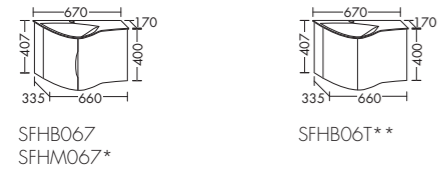

SFHB067
SFHM067*

SFHB06T**