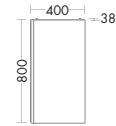

Leuchtspiegel / *Leuchtspiegel mit Lichttemperatur-Steuerung

SIHO040
SIEF040*

Keramik-Waschtisch inkl. Waschtischunterschrank / Mineralguss-Waschtische inkl. Waschtischunterschrank* / Glas-Waschtisch inkl. Waschtischunterschrank**