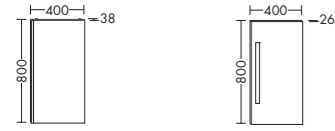

Leuchtspiegel

SIHO040

SIEG040