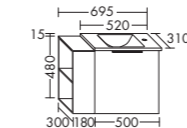

Leuchtspiegel

Mineralguss-Waschtische inkl. Waschtischunterschrank

Oberflächen

Lackfront Hochglanz / Lackfront Matt | Korpusaußenseiten: Lackiert

Echtholzfront furniert | Korpusaußenseiten: furniert

Griffe

Leuchtspiegel / Keramik-Waschtische inkl. Waschtischunterschrank / Keramik-Waschtische inkl. Waschtischunterschrank und LED-Waschtischunterschrankbeleuchtung*

Mineralguss-Waschtische inkl. Waschtischunterschrank / Mineralguss-Waschtische inkl. Waschtischunterschrank und LED-Waschtischunterschrankbeleuchtung*

Glas-Waschtische inkl. Waschtischunterschrank

SFPH071

Oberflächen

Melaminfront | Korpus: Melamin

Acrylfront Hochglanz mit Laserkante | Korpusaußenseiten: Melamin Glänzend

Griffe