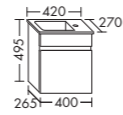

Leuchtspiegel / *Leuchtspiegel mit Lichttemperatur-Steuerung

Keramik-Waschtisch inkl. Waschtischunterschrank / Mineralguss-Waschtische inkl. Waschtischunterschrank* / Glas-Waschtisch inkl. Waschtischunterschrank**

SEUE042**

Oberflächen

Melaminfront mit Griffleiste / Melaminfront mit Griff | Korpus: Melamin

Thermoformfront mit gefräster Griffmulde / Thermoformfront mit Griff | Korpus: Melamin

Oberflächen

Lackfront Matt mit Griffmulde / Lackfront Matt mit Griff | Korpusaußenseiten: Lackiert

Lackfront Hochglanz mit Griffmulde / Lackfront Hochglanz mit Griff | Korpusaußenseiten: Lackiert

Griffe