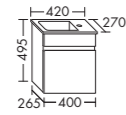

Leuchtspiegel / *Leuchtspiegel mit Lichttemperatur-Steuerung

Keramik-Waschtisch inkl. Waschtischunterschrank / Mineralguss-Waschtische inkl. Waschtischunterschrank* / Glas-Waschtisch inkl. Waschtischunterschrank**

SEDPO42*

Oberflächen

Melaminfront mit Griffleiste / Melaminfront mit Griff | Korpus: Melamin

Thermoformfront mit gefräster Griffmulde / Thermoformfront mit Griff | Korpus: Melamin

Oberflächen

Lackfront Matt mit Griffmulde / Lackfront Matt mit Griff | Korpusaußenseiten: Lackiert

Lackfront Hochglanz mit Griffmulde / Lackfront Hochglanz mit Griff | Korpusaußenseiten: Lackiert

Griffe