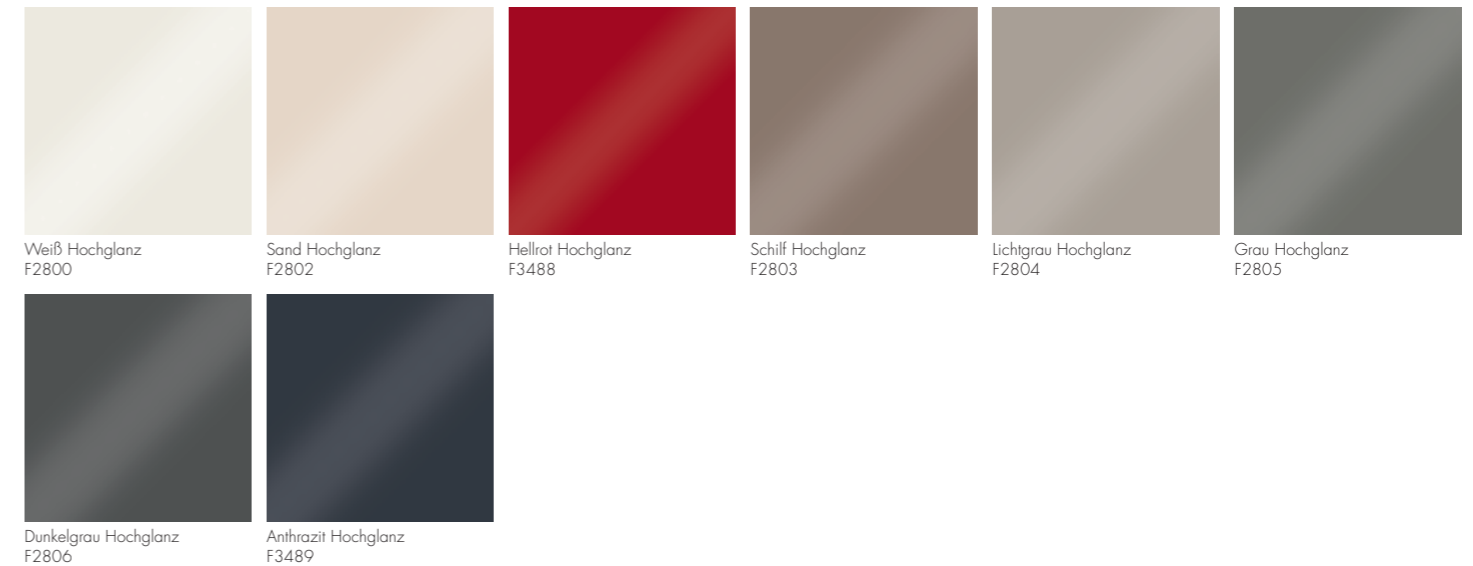

Weiß Hochglanz/Matt F1767/F1760 Sand Hochglanz/Matt F1769/F1762 Hellrot Hochglanz/Matt F3484/F3482 Schilf Hochglanz/Matt F1770/F1763 Lichtgrau Hochglanz/Matt F1771/F1764 Grau Hochglanz/Matt F1781/F1776

Hacienda Schwarz F2790

Oberflächen

Lackfronten Matt | Korpusaußenseiten: lackiert

Weiß Matt F2793 Sand Matt F2795 Hellrot Matt F3486 Schilf Matt F2796 Lichtgrau Matt F2797 Grau Matt F2798
Dunkelgrau Matt F2799 Anthrazit Matt F3487

Lackfronten Hochglanz | Korpusaußenseiten: lackiert

Weiß Hochglanz F2800 Sand Hochglanz F2802 Hellrot Hochglanz F3488 Schilf Hochglanz F2803 Lichtgrau Hochglanz F2804 Grau Hochglanz F2805
Dunkelgrau Hochglanz F2806 Anthrazit Hochglanz F3489