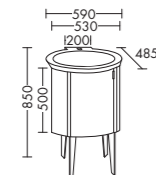

Leuchtspiegel

Mineralguss-Waschtische inkl. Waschtischunterschrank

SFJL059

Oberflächen

Lackfront Hochglanz / Lackfront Matt | Korpusaußenseiten: Lackiert

Echtholzfront furniert | Korpusaußenseiten: furniert

Griffe

Leuchtspiegel / Keramik-Waschtische inkl. Waschtischunterschrank / Keramik-Waschtische inkl. Waschtischunterschrank und LED-Waschtischunterschrankbeleuchtung*

Mineralguss-Waschtische inkl. Waschtischunterschrank / Mineralguss-Waschtische inkl. Waschtischunterschrank und LED-Waschtischunterschrankbeleuchtung*

Glas-Waschtische inkl. Waschtischunterschrank

Oberflächen

Melaminfront | Korpus: Melamin

Acrylfront Hochglanz mit Laserkante | Korpusaußenseiten: Melamin Glänzend

Griffe