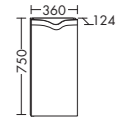

Leuchtspiegel

SIADO36