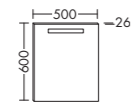

Leuchtspiegel

SIGP050

Mineralguss-Waschtisch inkl. Waschtischunterschrank

Oberflächen

Thermoformfront R3 | Korpusaußenseiten: Thermoform

Oberflchen

Lackfront Matt | Korpusauenseiten: Lackiert

Lackfront Hochglanz | Korpusauenseiten: Lackiert

Griffe