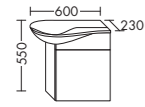

Bronze
G0138/T0012

Fronfarbe
G0159/T0000

Leuchtspiegel

SIADO36

Mineralguss-Waschtisch inkl. Waschtischunterschrank

SEAC060

Oberflächen

Lackfronten Hochglanz / Matt | Korpusaußenseiten: lackiert