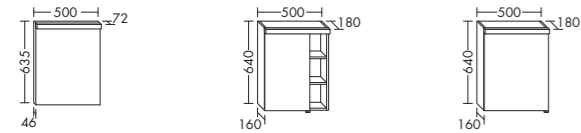

Leuchtspiegel / Spiegelschränke / *Spiegelschränke inkl. Waschtischbeleuchtung

SIGU050

SPFQ050
SPGI050*

SPLA050
SPIB050*

Mineralguss-Waschtisch inkl. Waschtischunterschrank