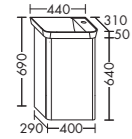

Mineralguss-Waschtische inkl. Waschtischunterschrank / Mineralguss-Waschtische inkl. Waschtischunterschrank und LED-Waschtischunterschrankbeleuchtung*

SFFZ044/SFGX044*