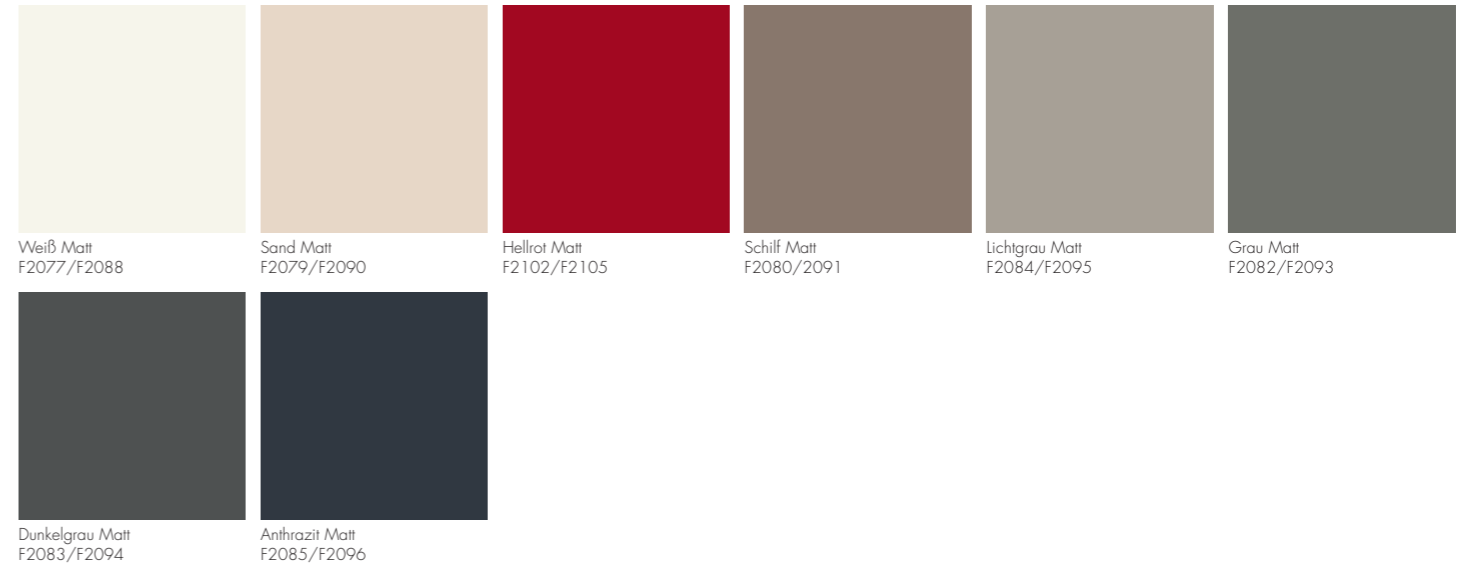

Oberflächen

Lackfront Matt mit Griffmulde / Lackfront Matt mit Griff | Korpusaußenseiten: Lackiert

Weiß Matt F2077/F2088
Sand Matt F2079/F2090
Hellrot Matt F2102/F2105
Schilf Matt F2080/2091
Lichtgrau Matt F2084/F2095
Grau Matt F2082/F2093
Dunkelgrau Matt F2083/F2094
Anthrazit Matt F2085/F2096

Lackfront Hochglanz mit Griffmulde / Lackfront Hochglanz mit Griff | Korpusaußenseiten: Lackiert