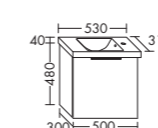

SFPF053/SFPQ053*