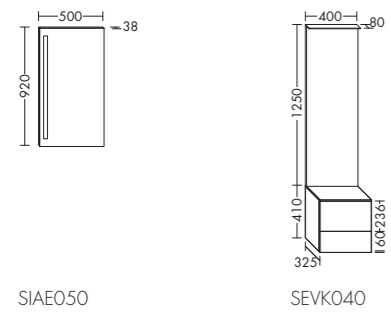

Leuchtspiegel / SpiegelKommode

SIAE050

SEVK040

Mineralguss-Waschtische inkl. Waschtischunterschrank