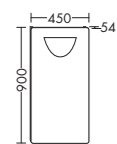

Leuchtspiegel

LS0450