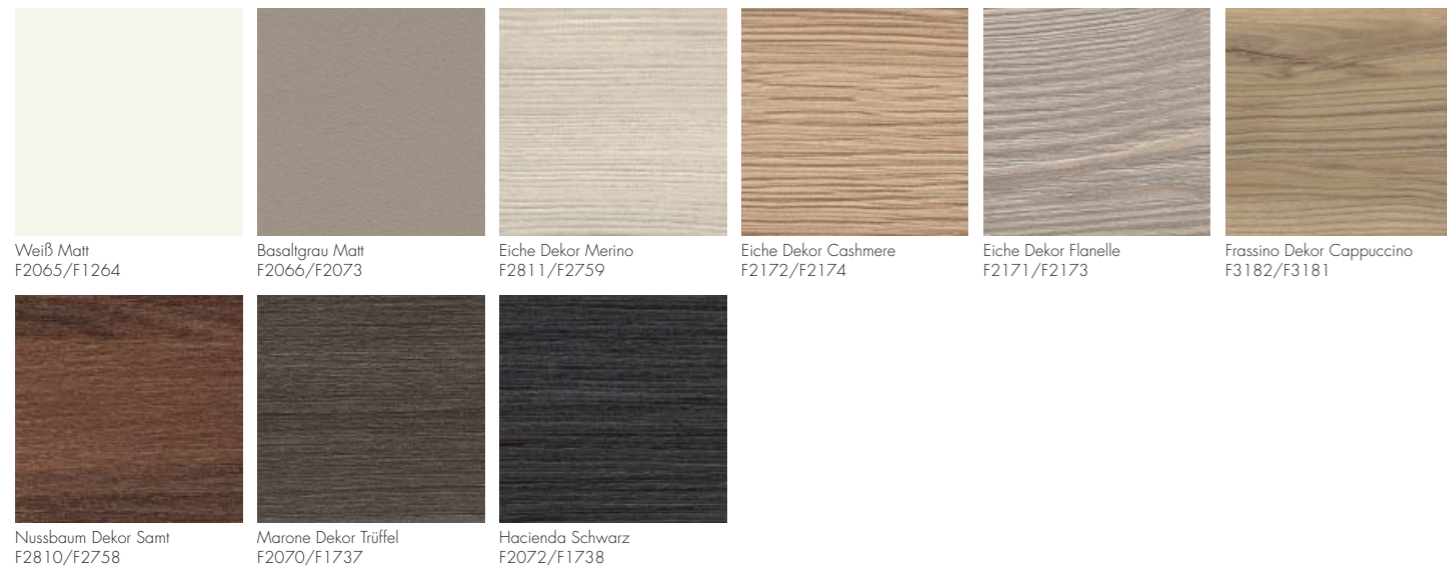

Weiß Matt F2065/F1264
Basaltgrau Matt F2066/F2073
Eiche Dekor Merino F2811/F2759
Eiche Dekor Cashmere F2172/F2174
Eiche Dekor Flanelle F2171/F2173
Frassino Dekor Cappuccino F3182/F3181
Nussbaum Dekor Samt F2810/F2758
Marone Dekor Trüffel F2070/F1737
Hacienda Schwarz F2072/F1738