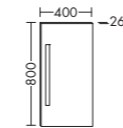

Leuchtspiegel / Keramik-Waschtische inkl. Waschtischunterschrank / Keramik-Waschtische inkl. Waschtischunterschrank und LED-Waschtischunterschrankbeleuchtung*

SIEG040