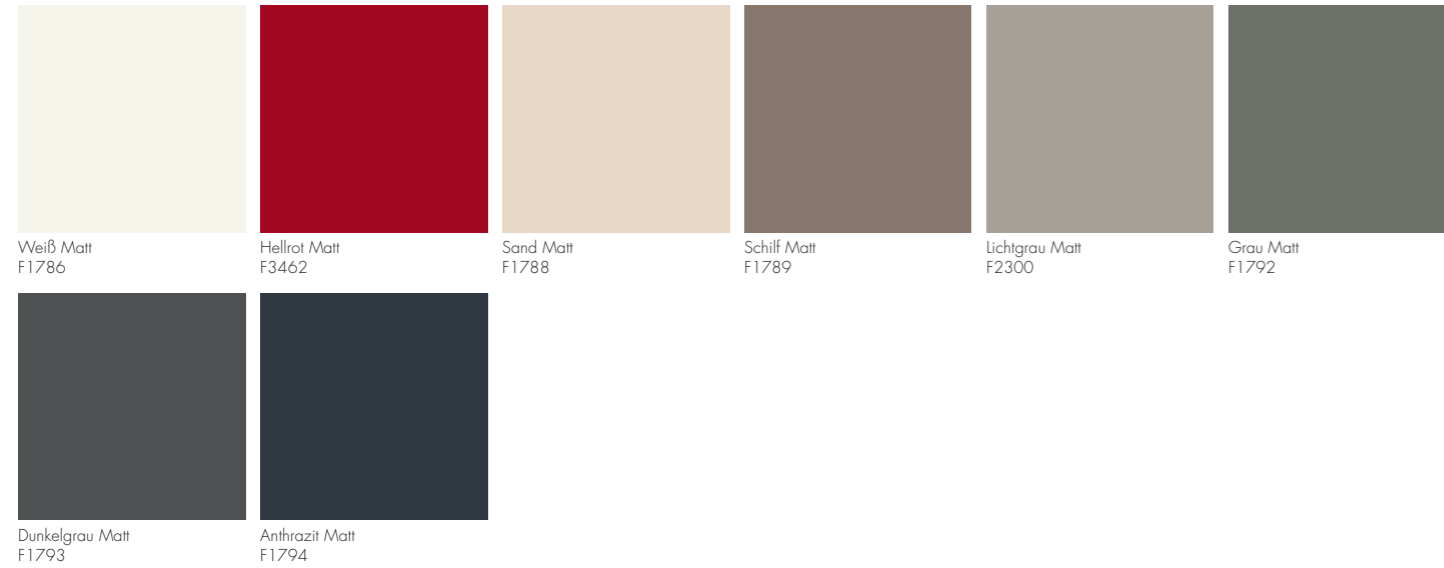

Mineralguss-Waschtische inkl. Waschtischunterschrank

SECB050C

SECB027C

SECD027C

Oberflächen

Lackfront Matt | Korpusaußenseiten: lackiert

Lackfront Hochglanz | Korpusaußenseiten: Lackiert

Oberflächen