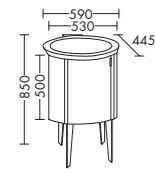

Mineralguss-Waschtische inkl. Waschtischunterschrank

SFJK059