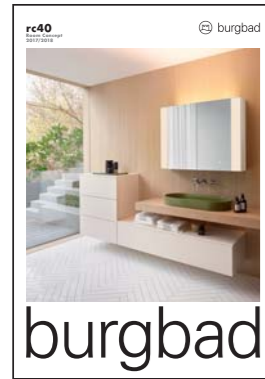

Katalogbestellung

Weitere burgbad Kataloge bestellen Sie einfach online unter www.burgbad.com oder telefonisch unter +49(0)8463-901-0

rc40