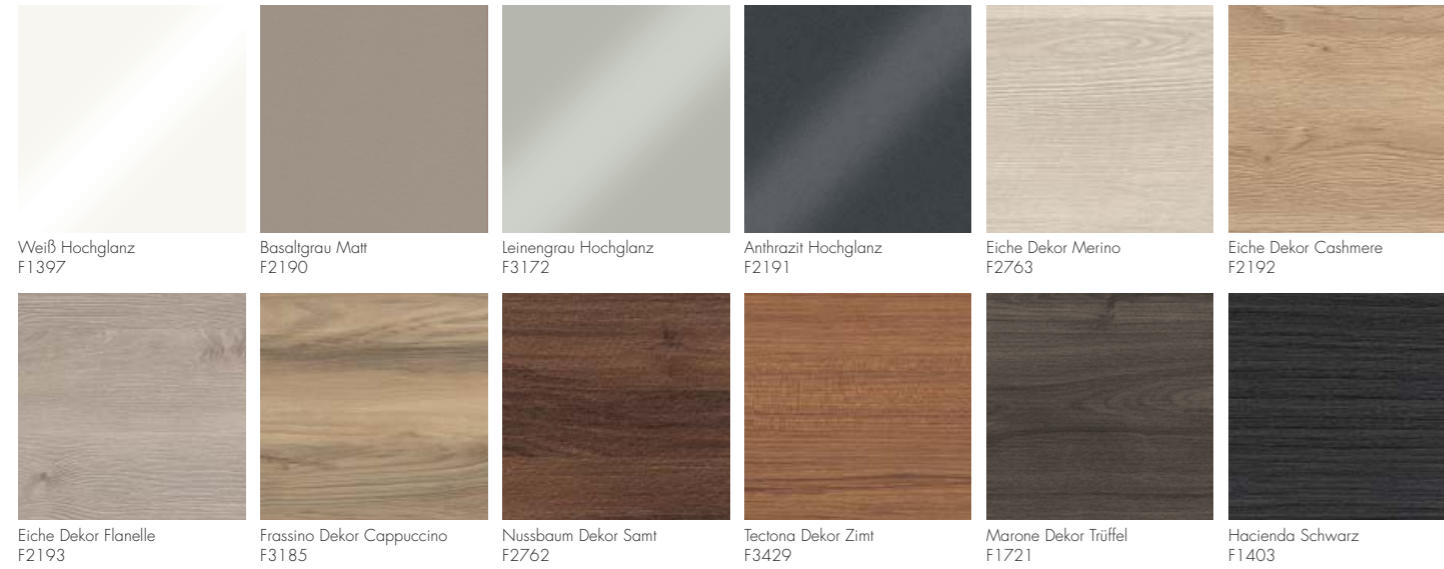

Leuchtspiegel

Mineralguss-Waschtisch inkl. Waschtischunterschrank

Oberflächen

Thermoformfront R3 | Korpusaußenseiten: Thermoform