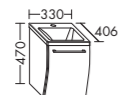

Griffe

Griffleiste zu Melaminfronten Chrom
Griffmulde zu Thermoformfronten
Griffmulde zu Lackfronten
Stangengriff Chrom G0036

Leuchtspiegel

LS0450

Mineralguss-Waschtische inkl. Waschtischunterschrank

WTU040M