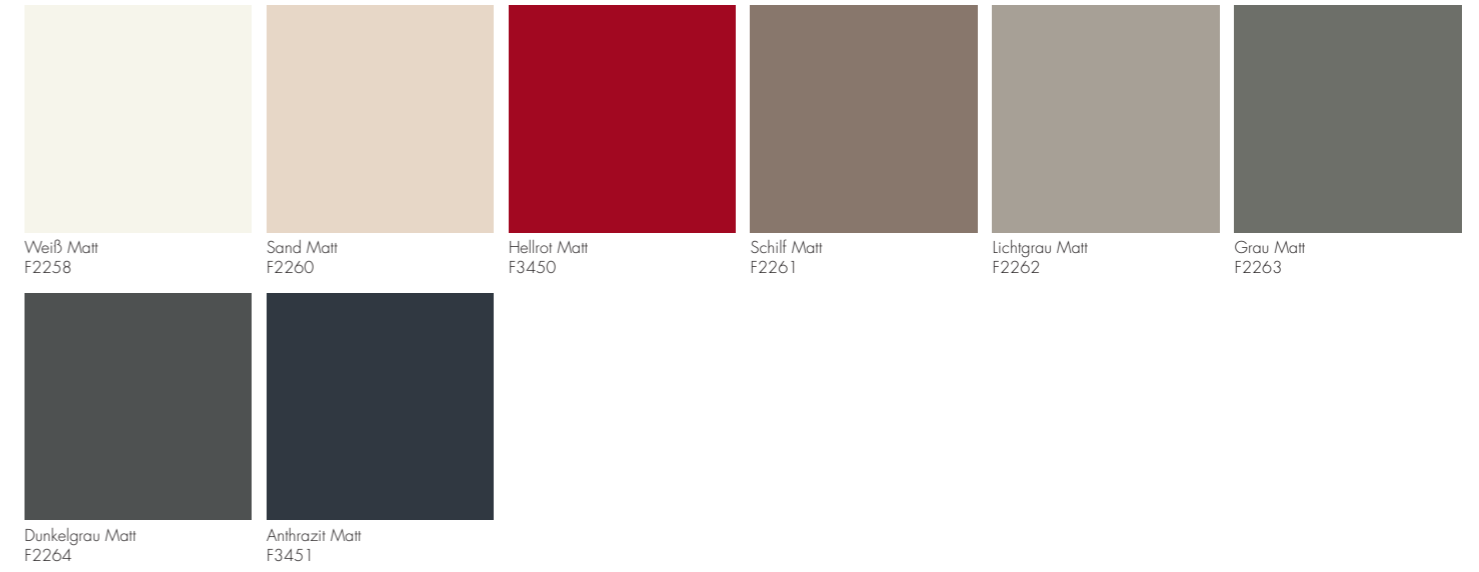

Oberflchen

Lackfront Matt | Korpusauenseiten: Lackiert