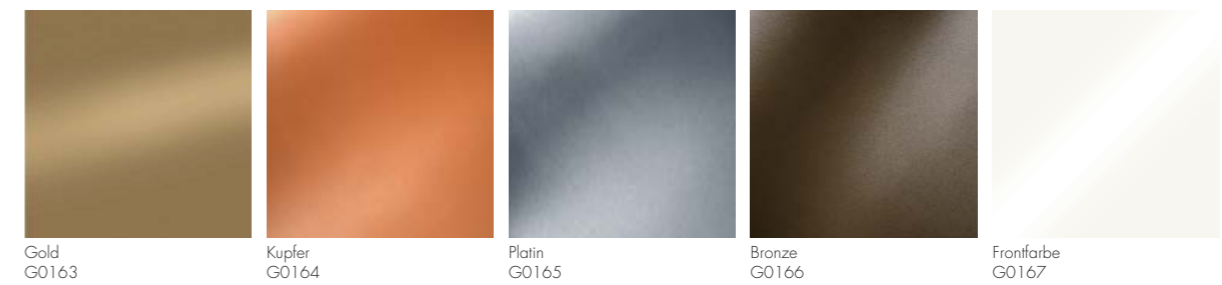

Griffleisten

Gold G0163   Kupfer G0164   Platin G0165   Bronze G0166   Frontfarbe G0167