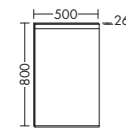

Leuchtspiegel

SIGQ050