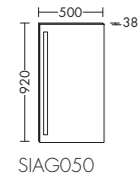

Nussbaum Natur
F0141

Eiche Hellgrau
F2703

Eiche Tabak
F0499

Eiche Schwarz
F2704

Griffe

Grifflos G0000

Leuchtspiegel

SIAG050