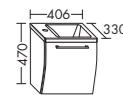

Mineralguss-Waschtische inkl. Waschtischunterschrank

WTU040M