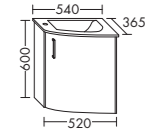

Mineralguss-Waschtisch inkl. Waschtischunterschrank

SEPZO54