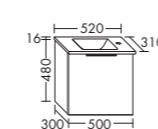

Mineralguss-Waschtische inkl. Waschtischunterschrank / Mineralguss-Waschtische inkl. Waschtischunterschrank und LED-Waschtischunterschrankbeleuchtung*

SFPG052/SFPR052*