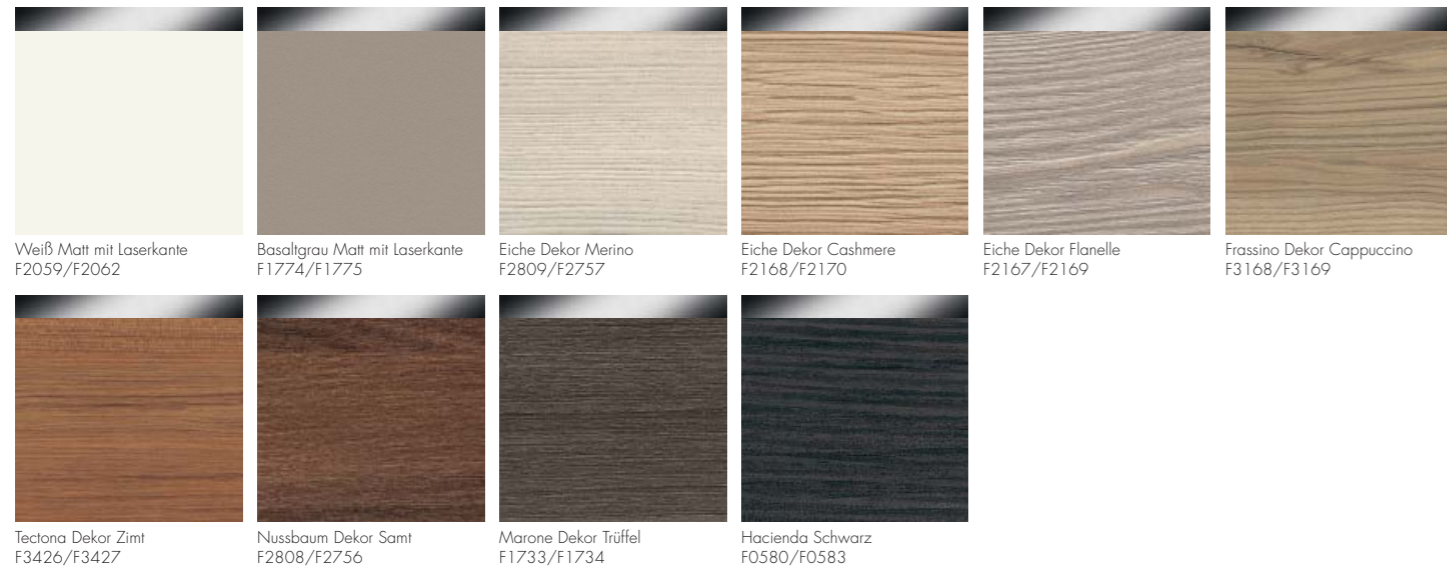

SFAA043

SEDPO42*

SEEK051*

SEUE042**

Oberflächen

Melaminfront mit Griffleiste / Melaminfront mit Griff | Korpus: Melamin

Weiß Matt mit Laserkante F2059/F2062
Basaltgrau Matt mit Laserkante F1774/F1775
Eiche Dekor Merino F2809/F2757
Eiche Dekor Cashmere F2168/F2170
Eiche Dekor Flanelle F2167/F2169
Frassino Dekor Cappuccino F3168/F3169
Tectona Dekor Zimt F3426/F3427
Nussbaum Dekor Samt F2808/F2756
Marone Dekor Trüffel F1733/F1734
Hacienda Schwarz F0580/F0583