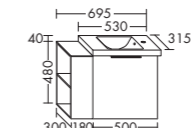

SFPF071/SFPQ071*