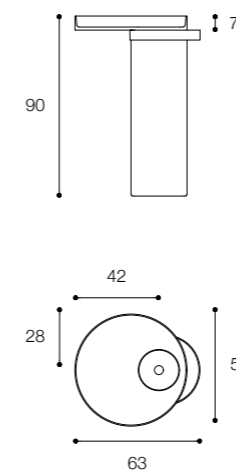

Larghezza / Length
44 cm

Altezza / Height
87,6 cm

Profondità / Depth
44 cm

Listino prezzi / Price list — p. 516

● Colori disponibili / Available colors — p. 174

CONTROSTAMPO
DESIGN DARIO GAUDIO + VITTORIO VENEZIA

Brevettato / Patented

Larghezza / Length
56 cm

Altezza / Height
90 cm

Profondità / Depth
63 cm

Listino prezzi / Price list — p. 518 - 519

● Colori disponibili / Available colors — p. 177

GEORGE

DESIGN FALPER + MICHAEL SCHMIDT