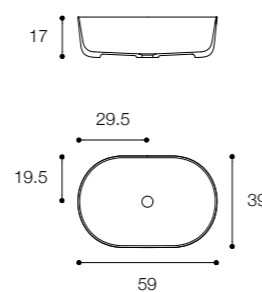

Larghezza / Length
58 cm

Altezza / Height
13 cm

Profondità / Depth
37 cm

Listino prezzi / Price list — p. 507

FONTANA
DESIGN VICTOR VASILEV

Lavabo da appoggio in ceramilux
Countertop basin in ceramilux

Larghezza / Length
43 cm

Altezza / Height
13 cm

Profondità / Depth
43 cm

Listino prezzi / Price list — p. 507

CIOTOLA 43 DESIGN METRICA

Lavabo da appoggio circolare spessore 4 mm
Round countertop basin th. 4 mm

Larghezza / Length
43 cm

Altezza / Height
14 cm

Profondità / Depth
43 cm

Listino prezzi / Price list — p. 498

● Colori disponibili / Available colors — p. 118

CIOTOLA 59
DESIGN METRICA

Lavabo da appoggio ovale alto spessore 4mm
Oval countertop basin th. 4 mm

Larghezza / Length
59 cm

Altezza / Height
17 cm

Profondità / Depth
39 cm

Listino prezzi / Price list — p. 499

Colori disponibili / Available colors — p. 118 ●

CIOTOLA 60
DESIGN METRICA

Lavabo da appoggio ovale spessore 4mm
Oval countertop basin th. 4 mm