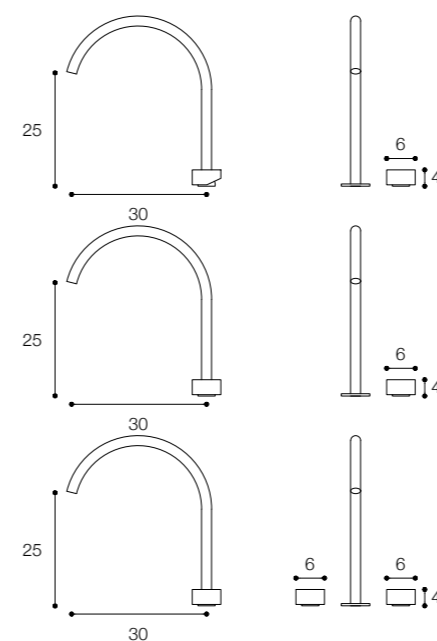

Materiale / Material

Acciaio inox aisi 316 /
Aisi 316 stainless steel

Lunghezza / Length
12 - 30 cm

Altezza / Height
13 - 25 - 35 cm

Listino prezzi / Price list — p. 636 - 637 - 638 - 639 - 640

● Colori disponibili / Available colors — p. 335