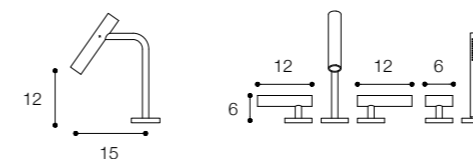

Acciaio inox aisi 316 /
Aisi 316 stainless steel

Lunghezza / Length
15 cm

Altezza / Height
12 cm

Listino prezzi / Price list — p. 622

● Colori disponibili / Available colors — p. 367

GRUPPO BORDO VASCA CON BOCCA A PAVIMENTO DESIGN VICTOR VASILEV