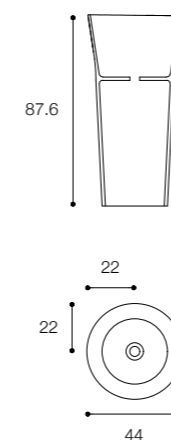

Altezza / Height
85 cm

Profondità / Depth
43 / 48 cm

Listino prezzi / Price list — p. 515

● Colori disponibili / Available colors — p. 175

HANDMADE
DESIGN MICHAEL SCHMIDT

Lavabo freestanding in cristalplant biobased
Freestanding washbasin in cristalplant biobased

Larghezza / Length
44 cm

Altezza / Height
87,6 cm

Profondità / Depth
44 cm

Listino prezzi / Price list — p. 516

● Colori disponibili / Available colors — p. 174

CONTROSTAMPO
DESIGN DARIO GAUDIO + VITTORIO VENEZIA