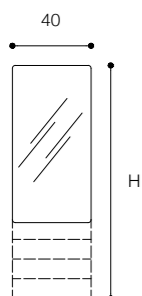

6B5

(L) 40 cm
(H) 80 - 120 - 150 - 180 cm
(P) 2,5 cm