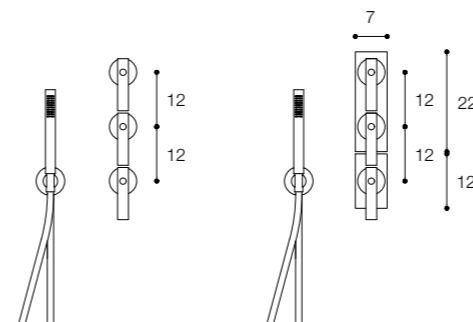

Materiale / Material

Acciaio inox aisi 316 /
Aisi 316 stainless steel

Lunghezza / Length
7 cm

Altezza / Height
34 cm

Listino prezzi / Price list — p. 625

● Colori disponibili / Available colors — p. 367