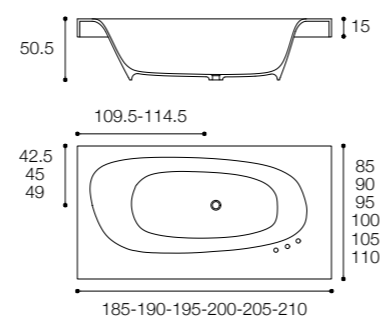

VASCAMISURA

DESIGN MICHAEL SCHMIDT

Vasca da incasso e semi incasso in cristalplant biobased
Cristalplant biobased built-in and semi built-in bathtub

Larghezza / Length
185 - 210 cm

Altezza bordo / Edge Height
15 cm

Profondità / Depth
85 - 110 cm

Listino prezzi / Price list — p. 553