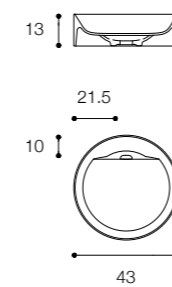

QUATTRO.ZERO D8H DESIGN MÉTRICA

Lavabi da parete e da appoggio in ceramilux ssl opaco sp 4 mm
Countertop and wall mounted basins in 4mm matt ceramilux ssl

Larghezza / Length (L)
80 - 100 - 120 cm

Altezza / Height
12 cm

Larghezza / Length
37 / 58 cm

Altezza / Height
13 cm

Profondità / Depth
37 cm

Listino prezzi / Price list — p. 504

● Colori disponibili / Available colors — p. 118

QUATTRO.ZERO D8J DESIGN MÉTRICA

Lavabo da appoggio in ceramilux
Countertop basin in ceramilux

Larghezza / Length
50 / 70 cm

Altezza / Height
10 cm

Profondità / Depth
31 cm

Listino prezzi / Price list — p. 500

● Colori disponibili / Available colors — p. 118

FONTANA
DESIGN VICTOR VASILEV

Lavabo da appoggio in ceramilux
Countertop basin in ceramilux

Larghezza / Length
58 cm

Altezza / Height
13 cm

Profondità / Depth
37 cm

Listino prezzi / Price list — p. 507

FONTANA
DESIGN VICTOR VASILEV

Lavabo da appoggio in ceramilux
Countertop basin in ceramilux

Larghezza / Length
43 cm