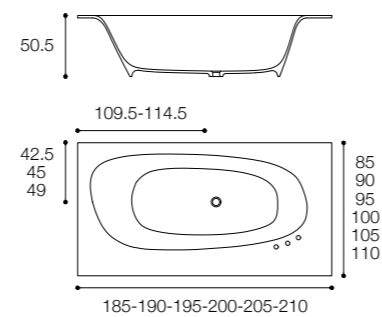

Altezza bordo / Edge Height
2 cm

Profondità / Depth
85 - 110 cm

Listino prezzi / Price list — p. 549

LEVEL 45 KING SIZE
DESIGN NAGHI HABIB

Vasca king size in ceramilux lucido e opaco
King size glossy and matt ceramilux bathtub