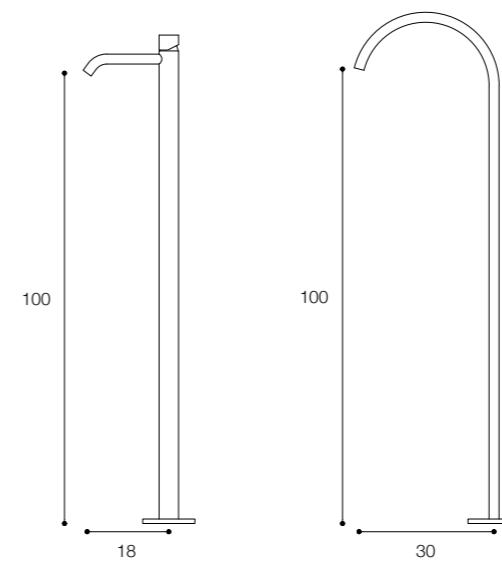

ACQUIFERO

Gruppo lavabo /
Washbasin set

monofori piano / single hole deck mounted mixer

monofori lavabo terra / single hole floor mounted mixers and spouts