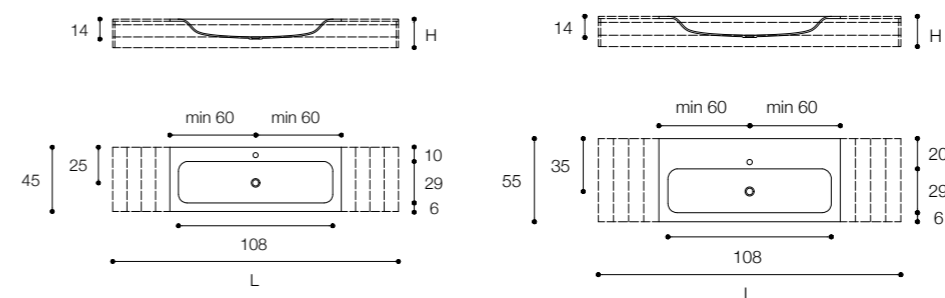

Certificato E1 / Carb2 E1 / Carb2 Certified.

Lavorazione a 45°. 45 degrees edge.

Mobili realizzabili su misura. Customisation available on units.

Incollaggi poliuretani. Polyurethane glue.

Carteggiatura e verniciatura / Sanding and coating

EXTREME FLAT DESIGN MICHAEL SCHMIDT

Piani con lavabo integrato in Cristalplant biobased
Cristalplant biobased tops with built-in basin

Larghezza / Length (L)
80 - 300 cm
160* - 300* cm
*Disponibili per lavabo doppio / Available for double basin

Altezza / Height (H)
1,5 - 12,5 cm

Profondità / Depth (P)
45 - 55 cm

Listino prezzi / Price list — p. 480

FLAT SOFT

DESIGN MICHAEL SCHMIDT

Piani con lavabo integrato in Cristalplant biobased
Cristalplant biobased tops with built-in basin

Larghezza / Length (L)
120 - 300 cm

Altezza / Height (H)
1,5 - 12,5 cm

Profondità / Depth (P)
45 - 55 cm

Listino prezzi / Price list — p. 484

ROUND SOFT DESIGN MICHAEL SCHMIDT

Piani con lavabo integrato in Cristalplant biobased
Cristalplant biobased tops with built-in basin