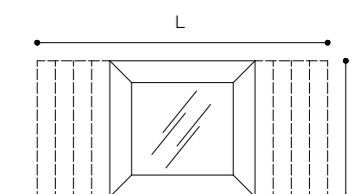

DXM
(L) 60 / 225 cm
(H) 65 - 160 cm
(P) 4 cm

● Colori / Colors — p. 252 Listino prezzi / Price list — p. 578

SPECCHI DESIGN FALPER

Specchi con cornice in legno
Mirrors with wooden frame

DXT

(L) 60 / 200 cm
(H) 75 cm
(P) 6 cm