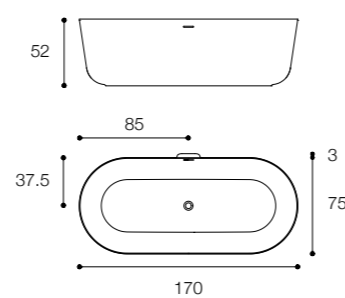

QUATTRO.ZERO DESIGN METRICA

Vasca in Ceramilux SSL con bordi spessore 8 mm
Ceramilux bathtub with 8 mm thick edges

Larghezza / Length
170 cm

Altezza / Height
52 cm

Profondità / Depth
75 cm

Listino prezzi / Price list — p. 544

QUATTRO.ZERO DESIGN METRICA

Vasca in ceramilux ssl con mensola porta oggetti
Ceramilux bathtub with shelf

Larghezza / Length
170 cm

Altezza / Height
52/56,5 cm

Profondità / Depth
75 cm

Listino prezzi / Price list — p. 544