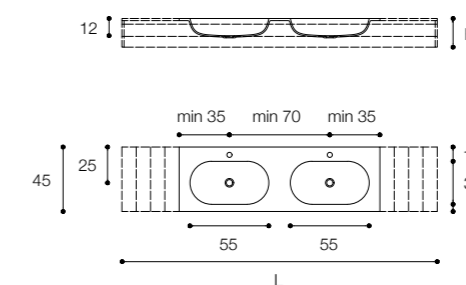

Certificato E1 / Carb2 E1 / Carb2 Certified.

Lavorazione a 45°. 45 degrees edge.

Mobili realizzabili su misura. Customisation available on units.

Incollaggi poliuretani. Polyurethane glue.

Carteggiatura e verniciatura / Sanding and coating

Larghezza / Length (L)
120 - 300 cm

Altezza / Height (H)
1,5 - 12,5 cm

Profondità / Depth (P)
45 - 55 cm

Listino prezzi / Price list — p. 484

ROUND SOFT DESIGN MICHAEL SCHMIDT

Piani con lavabo integrato in Cristalplant biobased
Cristalplant biobased tops with built-in basin

Larghezza / Length (L)
80 - 300 cm
160* - 300* cm
*Disponibili per lavabo doppio / Available for double basin

Altezza / Height (H)
1,5 - 12,5 cm

Profondità / Depth (P)
45 - 55 cm

Listino prezzi / Price list — p. 458

OVAL

DESIGN MICHAEL SCHMIDT

Piani con lavabo integrato in Cristalplant biobased
Cristalplant biobased tops with built-in basin

Larghezza / Length (L)
70 - 300 cm
140* - 300* cm
*Disponibili per lavabo doppio / Available for double basin