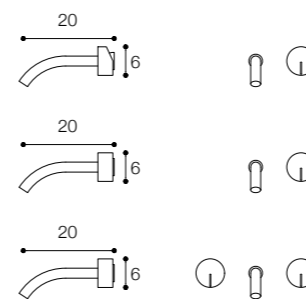

ACQUIFERO
DESIGN VICTOR VASILEV

idroprogressivo /
hydroprogressive

miscelatore /
mixer

calda - fredda /
hot - cold

acquifero zero

acquifero uno

GRUPPO LAVABO DA PARETE DESIGN VICTOR VASILEV

Gruppo lavabo a parete idroprogressivo, miscelatore o calda e fredda
Wall mounted washbasin set hydroprogressive, mixer or hot and cold