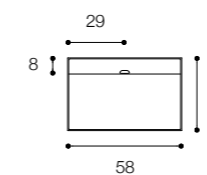

Larghezza / Length
37 / 58 cm

Altezza / Height
13 cm

Profondità / Depth
37 cm

Listino prezzi / Price list — p. 504

● Colori disponibili / Available colors — p. 118

QUATTRO.ZERO D8J DESIGN MÉTRICA

Lavabo da appoggio in ceramilux
Countertop basin in ceramilux

Larghezza / Length
50 / 70 cm

Altezza / Height
10 cm

Profondità / Depth
31 cm

Listino prezzi / Price list — p. 500

● Colori disponibili / Available colors — p. 118

FONTANA
DESIGN VICTOR VASILEV

Lavabo da appoggio in ceramilux
Countertop basin in ceramilux

Larghezza / Length
58 cm

Altezza / Height
13 cm

Profondità / Depth
37 cm

Listino prezzi / Price list — p. 507

FONTANA
DESIGN VICTOR VASILEV

Lavabo da appoggio in ceramilux
Countertop basin in ceramilux

Larghezza / Length
43 cm