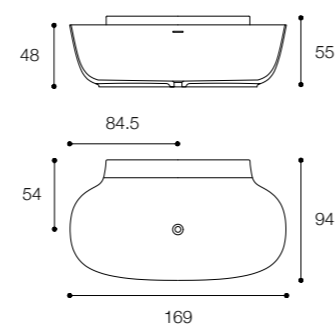

Larghezza / Length
190 cm

Altezza / Height
73 cm

Profondità / Depth
101 cm

Listino prezzi / Price list — p. 542

HANDMADE
DESIGN MICHAEL SCHMIDT

Vasca freestanding in cristalplant biobased
Freestanding bathtub in cristalplant biobased

Larghezza / Length
170 cm

Altezza / Height
51 cm

Profondità / Depth
80 cm

Listino prezzi / Price list — p. 546

CONTROSTAMPO

DESIGN DARIO GAUDIO + VITTORIO VENEZIA

Vasca freestanding in cristalplant biobased
Freestanding bathtub in cristalplant biobased

Larghezza / Length
170 cm

Altezza / Height
52 cm

Profondità / Depth
88 cm

Listino prezzi / Price list — p. 548

Colori disponibili / Available colors — p. 224 ●

SCOOP

DESIGN MICHAEL SCHMIDT

Vasca in cristalplant biobased
Cristalplant biobased bathtub

Larghezza / Length
169 cm

Altezza / Height
48/55 cm

Profondità / Depth
94 cm

Listino prezzi / Price list — p. 547
Colori disponibili / Available colors — p. 224 ●

HOMEY
DESIGN SIMONE BONANNI E ATTILA VERESS