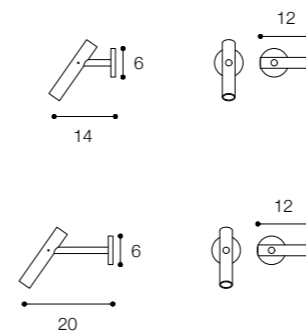

Materiale / Material

Acciaio inox aisi 316 /
Aisi 316 stainless steel

Lunghezza / Length
14 - 20 cm

Altezza / Height
6 cm

Listino prezzi / Price list — p. 618

● Colori disponibili / Available colors — p. 367