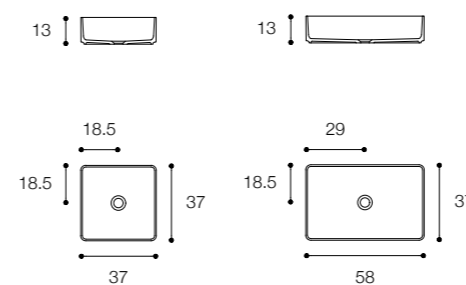

Brevettato / Patented

Larghezza / Length (L)
60 - 80 - 100 - 120 - 140 cm

Altezza / Height
12 cm

Profondità / Depth
45 cm

Listino prezzi / Price list — p. 502

● Colori disponibili / Available colors — p. 118

QUATTRO.ZERO D8H DESIGN MÉTRICA

Lavabi da parete e da appoggio in ceramilux ssl opaco sp 4 mm
Countertop and wall mounted basins in 4mm matt ceramilux ssl

Larghezza / Length (L)
80 - 100 - 120 cm

Altezza / Height
12 cm

Profondità / Depth
45 cm

Listino prezzi / Price list — p. 501

● Colori disponibili / Available colors — p. 118

MATT 37 - MATT 58 DESIGN FALPER

Lavabo da appoggio in ceramilux
Countertop basin in ceramilux

Larghezza / Length
37 / 58 cm

Altezza / Height
13 cm

Profondità / Depth
37 cm

Listino prezzi / Price list — p. 504

● Colori disponibili / Available colors — p. 118

QUATTRO.ZERO D8J DESIGN MÉTRICA

Lavabo da appoggio in ceramilux
Countertop basin in ceramilux