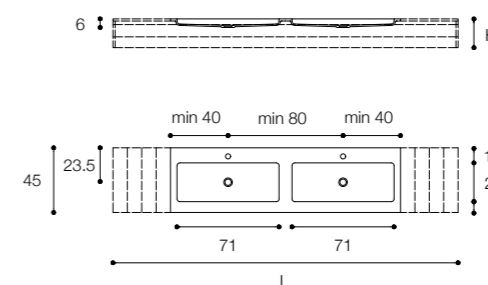

Altezza / Height
1 cm

Profondità / Depth
45 cm

Listino prezzi / Price list — p. 453

FLAT
DESIGN FALPER

Piano con lavabo integrato in ceramilux
Ceramilux top with built-in basin

Larghezza / Length (L)
80 - 240 cm
160* - 240* cm
*Disponibili per lavabo doppio / Available for double basin

Altezza / Height
1,5 cm

Profondità / Depth
45 cm

Listino prezzi / Price list — p. 451

PIANI INTEGRATI
TOPS WITH BUILT-IN BASIN
CRISTALPLANT BIOBASED

ARC DESIGN MÉTRICA

Piani con lavabo integrato in Cristalplant biobased
Cristalplant biobased tops with built-in basin

Larghezza / Length (L)
80 - 300 cm
160* - 300* cm

*Disponibili per lavabo doppio / Available for double basin

Altezza / Height (H)
1,5 - 12,5 cm

Profondità / Depth
45 cm

Listino prezzi / Price list — p. 486