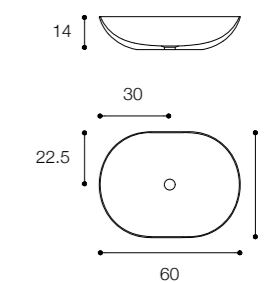

Larghezza / Length
58 cm

Altezza / Height
13 cm

Profondità / Depth
37 cm

Listino prezzi / Price list — p. 507

FONTANA
DESIGN VICTOR VASILEV

Lavabo da appoggio in ceramilux
Countertop basin in ceramilux

Larghezza / Length
43 cm

Altezza / Height
14 cm

Profondità / Depth
43 cm

Listino prezzi / Price list — p. 498

● Colori disponibili / Available colors — p. 118

CIOTOLA 59
DESIGN METRICA

Lavabo da appoggio ovale alto spessore 4mm
Oval countertop basin th. 4 mm

Larghezza / Length
59 cm

Altezza / Height
17 cm

Profondità / Depth
39 cm

Listino prezzi / Price list — p. 499

Colori disponibili / Available colors — p. 118 ●

CIOTOLA 60
DESIGN METRICA

Lavabo da appoggio ovale spessore 4mm
Oval countertop basin th. 4 mm

Larghezza / Length
60 cm

Altezza / Height
14 cm

Profondità / Depth
45 cm

Listino prezzi / Price list — p. 498

Colori disponibili / Available colors — p. 118 ●

CIOTOLA 43 - CIOTOLA 60 DESIGN METRICA

Lavabo da appoggio circolare / ovale in marmo
Round / oval marble countertop basin