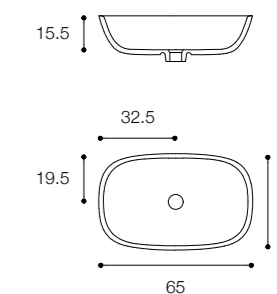

Ciotola 43

Larghezza / Length
43 cm

Altezza / Height
14 cm

Profondità / Depth
43 cm

Listino prezzi / Price list — p. 509

● Colori disponibili / Available colors — p. 121

Ciotola 60

Larghezza / Length
60 cm

Altezza / Height
14 cm

Profondità / Depth
45 cm

Listino prezzi / Price list — p. 509

● Colori disponibili / Available colors — p. 121

COCÓ

PAOLA NAVONE

Lavabo soprapiano in ceramica
Ceramic countertop basin

Larghezza / Length
55 cm

Altezza / Height
18 cm

Profondità / Depth
40 cm

Listino prezzi / Price list — p. 505

SCOOP

DESIGN MICHAEL SCHMIDT

Lavabo ovale soprapiano in cristalplant biobased
Oval cristalplant biobased countertop basin

Larghezza / Length
65 cm

Altezza / Height
15,5 cm

Profondità / Depth
39 cm

Listino prezzi / Price list — p. 505
Colori disponibili / Available colors — p. 120 ●

HANDMADE
DESIGN MICHAEL SCHMIDT

Lavabo da appoggio in cristalplant biobased opaco
Matt cristalplant biobased countertop basin