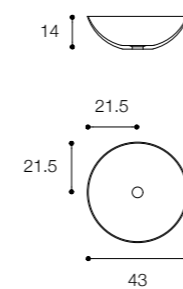

Larghezza / Length
37 / 58 cm

Altezza / Height
13 cm

Profondità / Depth
37 cm

Listino prezzi / Price list — p. 504

● Colori disponibili / Available colors — p. 118

QUATTRO.ZERO D8J DESIGN MÉTRICA

Lavabo da appoggio in ceramilux
Countertop basin in ceramilux

Larghezza / Length
50 / 70 cm

Altezza / Height
10 cm

Profondità / Depth
31 cm

Listino prezzi / Price list — p. 500

● Colori disponibili / Available colors — p. 118

FONTANA
DESIGN VICTOR VASILEV

Lavabo da appoggio in ceramilux
Countertop basin in ceramilux

Larghezza / Length
58 cm

Altezza / Height
13 cm

Profondità / Depth
37 cm

Listino prezzi / Price list — p. 507

FONTANA
DESIGN VICTOR VASILEV

Lavabo da appoggio in ceramilux
Countertop basin in ceramilux

Larghezza / Length
43 cm

Altezza / Height
13 cm

Profondità / Depth
43 cm

Listino prezzi / Price list — p. 507

CIOTOLA 43 DESIGN METRICA

Lavabo da appoggio circolare spessore 4 mm
Round countertop basin th. 4 mm

Larghezza / Length
43 cm