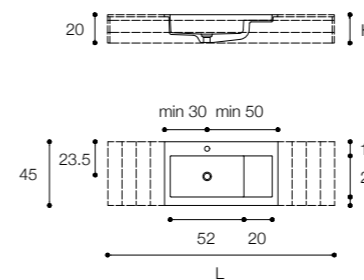

ROUND DESIGN FALPER

Piani con lavabo integrato in Cristalplant biobased
Cristalplant biobased tops with built-in basin

Larghezza / Length (L)
80 - 300 cm
160* - 300* cm
*Disponibili per lavabo doppio / Available for double basin

Altezza / Height (H)
1,5 - 12,5 cm

Profondità / Depth (P)
45 - 55 cm

Listino prezzi / Price list — p. 470

SQUARE DESIGN FALPER

Piani con lavabo integrato in Cristalplant biobased
Cristalplant biobased tops with built-in basin

Larghezza / Length (L)
80 - 300 cm
160* - 300* cm
*Disponibili per lavabo doppio / Available for double basin

Altezza / Height (H)
1,5 - 12,5 cm

Profondità / Depth (P)
45 - 55 cm

Listino prezzi / Price list — p. 475

SHAPE

DESIGN MICHAEL SCHMIDT

Piani con lavabo integrato in cristalplant biobased
Cristalplant biobased tops with built-in basin

Larghezza / Length (L)
93 - 123 - 153 - 183 cm

Altezza / Height
10 cm

Profondità / Depth
48 cm