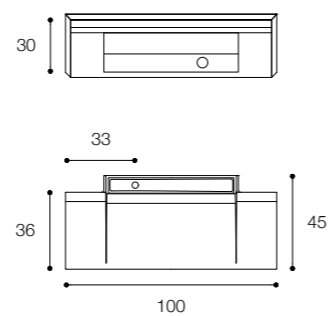

ALA
DESIGN VICTOR VASILEV

Lavabo da parete in cristalplant biobased
Wall mounted basin in biobased cristalplant

Brevettato / Patented

Larghezza / Length
100 cm

Altezza / Height
30 cm

Profondità / Depth
45 cm

Listino prezzi / Price list — p. 513