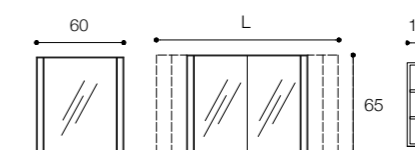

6L5

(L) 60 - 80 - 100 - 120 - 140 cm
(H) 65 cm
(P) 16 cm