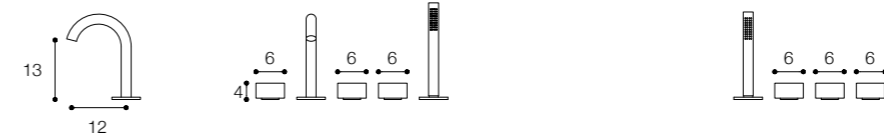

Bordo vasca / Bath mounted