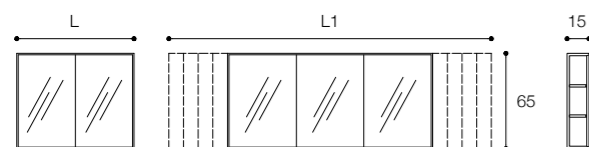

DZW

(L) 80 - 93 - 120 - 123 cm
(L1) 140 - 153 - 160 - 180 - 183 - 200 cm
(H) 65 cm
(P) 15 cm

Colori / Colors — p. 291 Listino / Price list — p. 610 ●

Disponibili in tutte le finiture legno e laccate, anche con interno-esterno in differenti finiture. / Available in all wood and lacquered finishings, also with inside-outside combinations.