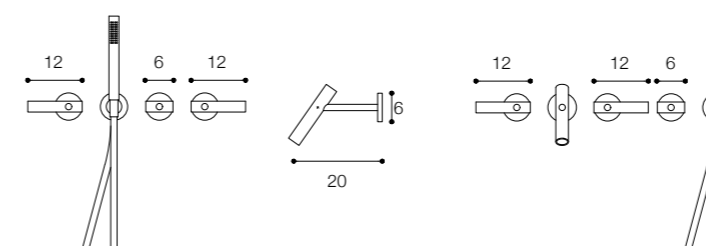

GRUPPO VASCA A PARETE
DESIGN VICTOR VASILEV

Gruppo vasca a parete con bocca di erogazione a pavimento o a parete con comando calda e fredda e doccetta con comando idroprogressivo
Wall or floor mounted set with hot and cold floor mounted spout and hydroprogressive handshower