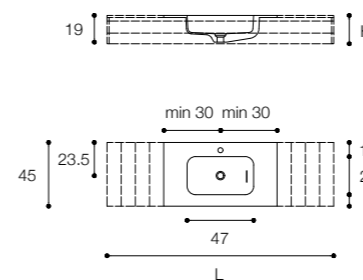

Larghezza / Length (L)
80 - 300 cm
160* - 300* cm
*Disponibili per lavabo doppio / Available for double basin

Altezza / Height (H)
1,5 - 12,5 cm

Profondità / Depth (P)
45 - 55 cm

Listino prezzi / Price list — p. 458

OVAL

DESIGN MICHAEL SCHMIDT

Piani con lavabo integrato in Cristalplant biobased
Cristalplant biobased tops with built-in basin

Larghezza / Length (L)
70 - 300 cm
140* - 300* cm
*Disponibili per lavabo doppio / Available for double basin

Altezza / Height (H)
1,5 - 12,5 cm

Profondità / Depth (P)
45 - 55 cm

Listino prezzi / Price list — p. 462

MINI ROUND DESIGN FALPER

Piani con lavabo integrato in Cristalplant biobased
Cristalplant biobased tops with built-in basin

Larghezza / Length (L)
60 - 180 cm
120* - 200* cm
*Disponibili per lavabo doppio / Available for double basin

Altezza / Height (H)
1,5 - 12,5 cm

Profondità / Depth (P)
45 - 55 cm

Listino prezzi / Price list — p. 466