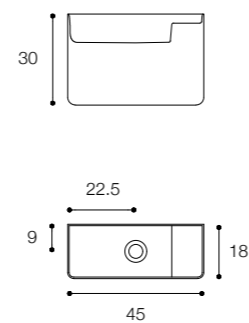

Larghezza / Length (L)
80-240 cm

Altezza / Height
1 cm

Profondità / Depth (P)
45 - 55 cm

Listino prezzi / Price list — p. 437
● Colori disponibili / Available colors — p. 25

vetro - vetro lucido / glossy glass

LAVAMANI
WASH-HAND BASINS

BOWLLINO

DESIGN FALPER + SALVATORE INDRIOLO

Lavamani a parete in ceramilux opaco
Wall mounted wash-hand basin in matt ceramilux

Brevettato / Patented

Larghezza / Length
45 cm

Altezza / Height
28 cm

Brevettato / Patented

Larghezza / Length
45 cm

Altezza / Height
30 cm

Profondità / Depth
18 cm

Listino prezzi / Price list — p. 531

Colori disponibili / Available colors — p. 82

MINI BAULETTO

DESIGN FALPER + SALVATORE INDRIOLO

Lavamani a parete in ceramilux opaco
Wall mounted wash-hand basin in matt ceramilux

Brevettato / Patented

Larghezza / Length
45 cm

Altezza / Height
11,3 cm

Profondità / Depth
18 cm

Listino prezzi / Price list — p. 532