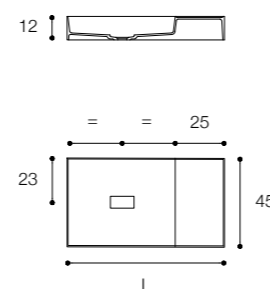

Larghezza / Length
43 cm

Altezza / Height
16 cm

Profondità / Depth
43 cm

Listino prezzi / Price list — p. 508

ECCENTRICO DESIGN VICTOR VASILEV

Lavabo da appoggio
Countertop basin

Brevettato / Patented

Larghezza / Length
56 cm

Larghezza / Length (L)
80, 100, 120 cm

Altezza / Height
12 cm

Profondità / Depth
45 cm

Listino prezzi / Price list — p. 501

Colori disponibili / Available colors — p. 148 ●

QUATTRO.ZERO D7H - D7I

DESIGN METRICA