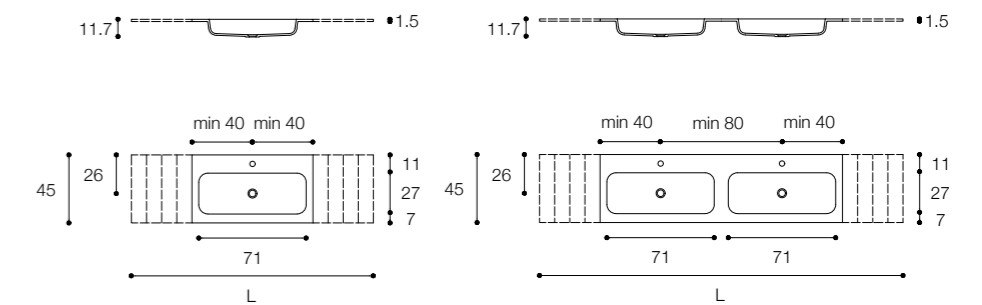

Altezza / Height
1,5 cm

Profondità / Depth
45 cm

Listino prezzi / Price list — p. 448

MINI ROUNDLUX / ROUNDLUX H1
DESIGN FALPER

Piano con lavabo integrato in ceramilux
Ceramilux top with built-in basin

Larghezza / Length (L)
80 - 100 - 120 cm
140* cm
*Disponibili per lavabo doppio / Available for double basin

Altezza / Height
1 cm

Profondità / Depth
45 cm

Listino prezzi / Price list — p. 453

FLAT
DESIGN FALPER

Piano con lavabo integrato in ceramilux
Ceramilux top with built-in basin

Larghezza / Length (L)
80 - 240 cm
160* - 240* cm
*Disponibili per lavabo doppio / Available for double basin

Altezza / Height
1,5 cm

Profondità / Depth
45 cm

Listino prezzi / Price list — p. 451

PIANI INTEGRATI
TOPS WITH BUILT-IN BASIN
CRISTALPLANT BIOBASED

ARC DESIGN MÉTRICA

Piani con lavabo integrato in Cristalplant biobased
Cristalplant biobased tops with built-in basin