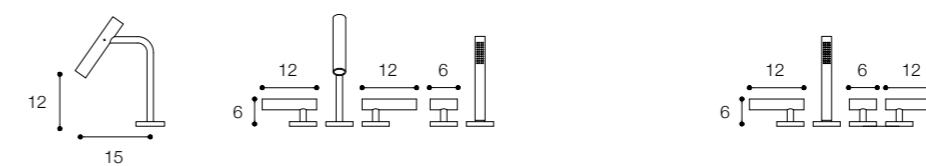

Bordo vasca / Bath mounted