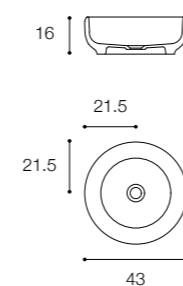

Larghezza / Length
55 cm

Altezza / Height
18 cm

Profondità / Depth
40 cm

Listino prezzi / Price list — p. 505

SCOOP

DESIGN MICHAEL SCHMIDT

Lavabo ovale soprapiano in cristalplant biobased
Oval cristalplant biobased countertop basin

Larghezza / Length
56 cm

Altezza / Height
13,5 cm

Profondità / Depth
41 cm

Listino prezzi / Price list — p. 506

HANDMADE
DESIGN MICHAEL SCHMIDT

Lavabo da appoggio in cristalplant biobased opaco
Matt cristalplant biobased countertop basin

Larghezza / Length
44 cm

Altezza / Height
30 cm

Profondità / Depth
44 cm

Listino prezzi / Price list — p. 506

HOMEY
DESIGN SIMONE BONANNI E ATTILA VERESS

Lavabo da appoggio in cristalplant biobased
Countertop basin in cristalplant biobased

Larghezza / Length
43 cm

Altezza / Height
16 cm

Profondità / Depth
43 cm

Listino prezzi / Price list — p. 508

ECCENTRICO DESIGN VICTOR VASILEV

Lavabo da appoggio
Countertop basin

Brevettato / Patented

Larghezza / Length
56 cm