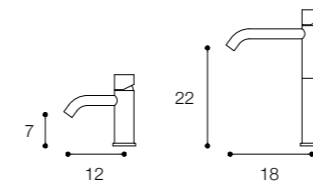

ACQUIFERO

Gruppo lavabo /
Washbasin set

monofori piano / single hole deck mounted mixer