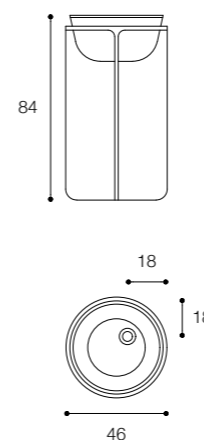

Altezza / Height
85 cm

Profondità / Depth
43 / 48 cm

Listino prezzi / Price list — p. 515

● Colori disponibili / Available colors — p. 175

HANDMADE
DESIGN MICHAEL SCHMIDT

Lavabo freestanding in cristalplant biobased
Freestanding washbasin in cristalplant biobased

Larghezza / Length
44 cm

Altezza / Height
87,6 cm

Profondità / Depth
44 cm

Listino prezzi / Price list — p. 516

● Colori disponibili / Available colors — p. 174

CONTROSTAMPO
DESIGN DARIO GAUDIO + VITTORIO VENEZIA

Lavabo freestanding in cristalplant biobased
Freestanding washbasin in biobased cristalplant

Larghezza / Length
46 cm

Altezza / Height
84 cm

Profondità / Depth
46 cm

Listino prezzi / Price list — p. 516

● Colori disponibili / Available colors — p. 174