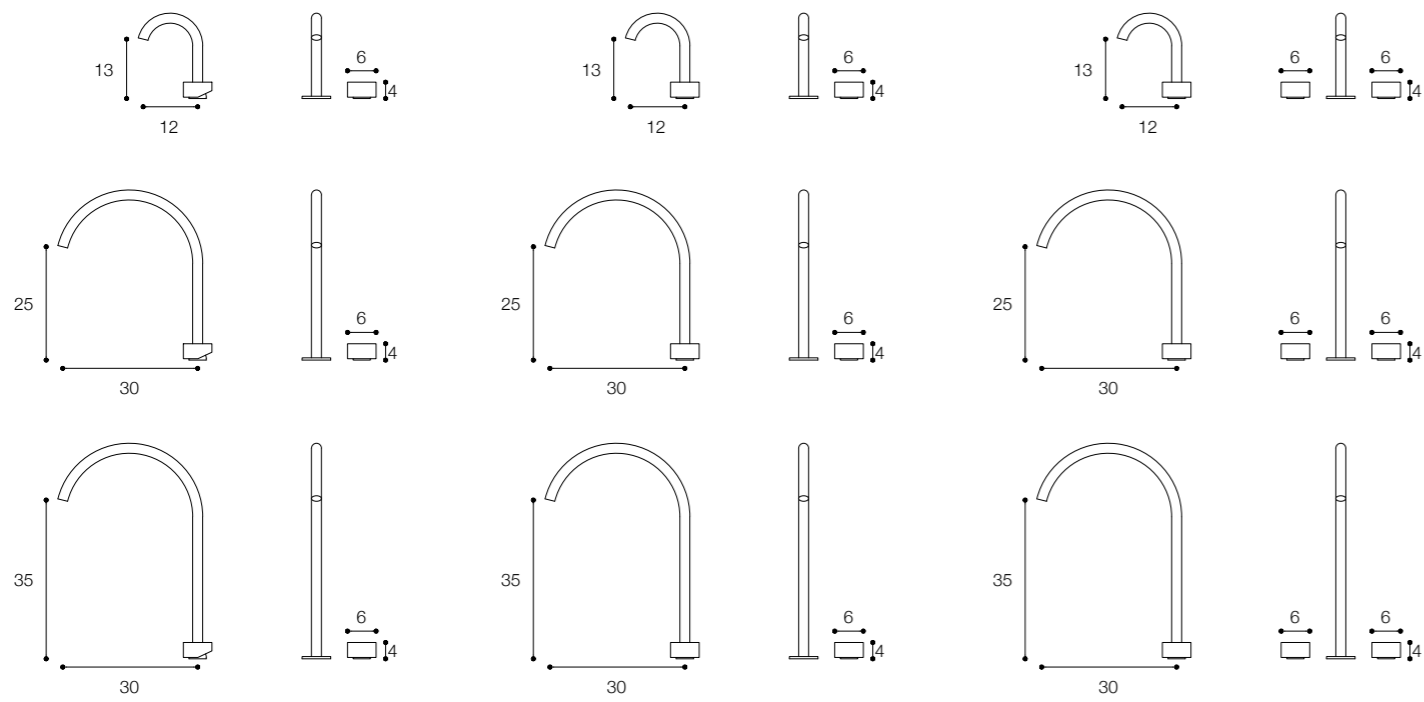

Materiale / Material

Acciaio inox aisi 316 /
Aisi 316 stainless steel

Lunghezza / Length
7 cm

Altezza / Height
34 cm

Listino prezzi / Price list — p. 647

● Colori disponibili / Available colors — p. 335

GRUPPO DOCCIA IDROPROGRESSIVO DA PARETE DESIGN VICTOR VASILEV

Listino prezzi / Price list — p. 648

● Colori disponibili / Available colors — p. 335

ACQUIFERO

Rubinetteria completa /
Tap range

Parete / Wall mounted

Piano / Deck mounted

ACQUIFERO

Gruppo vasca /
Bathtub set

Vasca a parete / Wall mounted

Bordo vasca / Bath mounted

ACQUIFERO

Gruppo doccia /
Shower set

Gruppo doccia / Shower set

Bidet / Bidet

Optional ghiera a parete /
Optional wall plate cover flange

ACQUIFERO