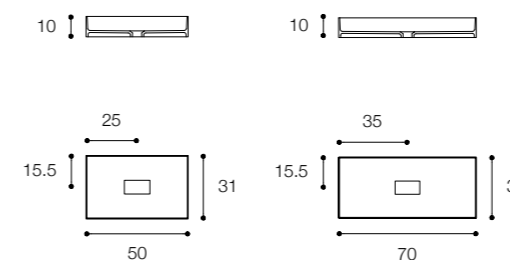

Brevettato / Patented

Larghezza / Length (L)
60 - 80 - 100 - 120 - 140 cm

Altezza / Height
12 cm

Profondità / Depth
45 cm

Listino prezzi / Price list — p. 502

● Colori disponibili / Available colors — p. 118

Larghezza / Length
37 / 58 cm

Altezza / Height
13 cm

Profondità / Depth
37 cm

Listino prezzi / Price list — p. 504

● Colori disponibili / Available colors — p. 118

QUATTRO.ZERO D8J DESIGN MÉTRICA

Lavabo da appoggio in ceramilux
Countertop basin in ceramilux

Larghezza / Length
50 / 70 cm

Altezza / Height
10 cm

Profondità / Depth
31 cm

Listino prezzi / Price list — p. 500

● Colori disponibili / Available colors — p. 118

FONTANA
DESIGN VICTOR VASILEV

Lavabo da appoggio in ceramilux
Countertop basin in ceramilux

Larghezza / Length
58 cm

Altezza / Height
13 cm

Profondità / Depth
37 cm

Listino prezzi / Price list — p. 507

FONTANA
DESIGN VICTOR VASILEV

Lavabo da appoggio in ceramilux
Countertop basin in ceramilux

Larghezza / Length
43 cm