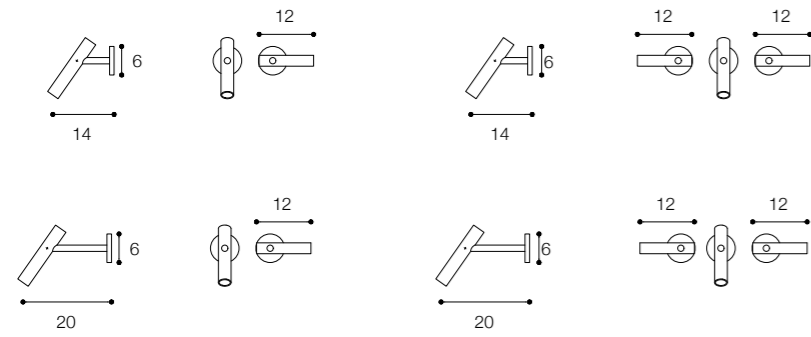

CILINDRO

Rubinetteria completa /
Tap range

Parete / Wall mounted