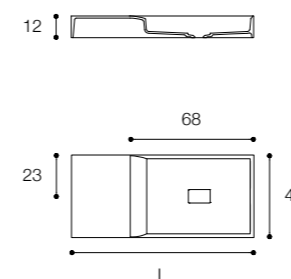

Larghezza / Length (L)
80 - 300 cm
160* - 300* cm
*Disponibili per lavabo doppio / Available for double basin

Altezza / Height (H)
1,5 - 12,5 cm

Profondità / Depth (P)
45 - 55 cm

Listino prezzi / Price list — p. 475

SHAPE

DESIGN MICHAEL SCHMIDT

Piani con lavabo integrato in cristalplant biobased
Cristalplant biobased tops with built-in basin

Larghezza / Length (L)
93 - 123 - 153 - 183 cm

Altezza / Height
10 cm

Profondità / Depth
48 cm

Listino prezzi / Price list — p. 491

PURE
DESIGN MÉTRICA

Lavabi a parete e da appoggio in Ceramilux opaco
Wall-mounted and countertop basins in matt white Ceramilux

Larghezza / Length (L)
100 - 120 - 140 - 160 cm