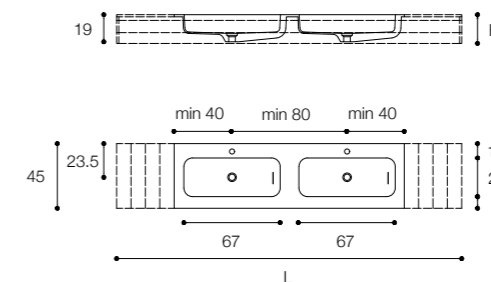

Certificato E1 / Carb2 E1 / Carb2 Certified.

Lavorazione a 45°. 45 degrees edge.

Mobili realizzabili su misura. Customisation available on units.

Incollaggi poliuretani. Polyurethane glue.

Carteggiatura e verniciatura / Sanding and coating

Altezza / Height (H)
1,5 - 12,5 cm

Profondità / Depth (P)
45 - 55 cm

Listino prezzi / Price list — p. 462

MINI ROUND DESIGN FALPER

Piani con lavabo integrato in Cristalplant biobased
Cristalplant biobased tops with built-in basin

Larghezza / Length (L)
60 - 180 cm
120* - 200* cm
*Disponibili per lavabo doppio / Available for double basin

Altezza / Height (H)
1,5 - 12,5 cm

Profondità / Depth (P)
45 - 55 cm

Listino prezzi / Price list — p. 466

ROUND DESIGN FALPER

Piani con lavabo integrato in Cristalplant biobased
Cristalplant biobased tops with built-in basin

Larghezza / Length (L)
80 - 300 cm
160* - 300* cm
*Disponibili per lavabo doppio / Available for double basin