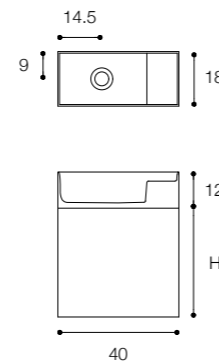

D5K + BASE CON ANTA / UNIT WITH DOOR DESIGN MÉTRICA

Lavamani a parete in ceramilux opaco
Wall mounted wash-hand basin in matt ceramilux

Brevettato / Patented

Larghezza / Length
40 cm

Altezza / Height
25 - 36 - 50 cm

Profondità / Depth
18 cm

Listino prezzi / Price list — p. 534

Colori disponibili / Available colors — p. 83 ●