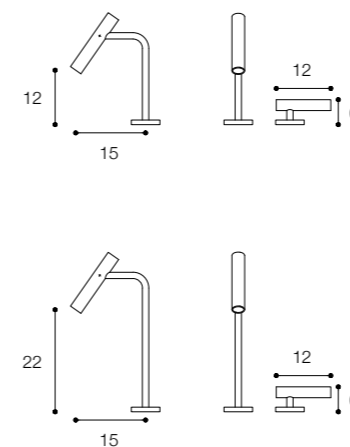

Materiale / Material

Acciaio inox aisi 316 /
Aisi 316 stainless steel

Lunghezza / Length
15 cm

Altezza / Height
12 - 22 cm

Listino prezzi / Price list — p. 367

● Colori disponibili / Available colors — p. 367