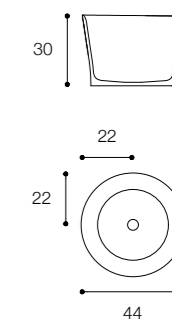

HANDMADE
DESIGN MICHAEL SCHMIDT

Lavabo da appoggio in cristalplant biobased opaco
Matt cristalplant biobased countertop basin

Larghezza / Length
56 cm

Altezza / Height
13,5 cm

Profondità / Depth
41 cm

Listino prezzi / Price list — p. 506

HANDMADE
DESIGN MICHAEL SCHMIDT

Lavabo da appoggio in cristalplant biobased opaco
Matt cristalplant biobased countertop basin

Larghezza / Length
44 cm

Altezza / Height
30 cm

Profondità / Depth
44 cm

Listino prezzi / Price list — p. 506