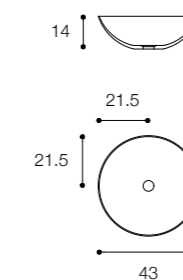

Altezza / Height
14 cm

Profondità / Depth
43 cm

Listino prezzi / Price list — p. 498

● Colori disponibili / Available colors — p. 118

CIOTOLA 59
DESIGN METRICA

Lavabo da appoggio ovale alto spessore 4mm
Oval countertop basin th. 4 mm

Larghezza / Length
59 cm

Altezza / Height
17 cm

Profondità / Depth
39 cm

Listino prezzi / Price list — p. 499

Colori disponibili / Available colors — p. 118 ●

CIOTOLA 60
DESIGN METRICA

Lavabo da appoggio ovale spessore 4mm
Oval countertop basin th. 4 mm

Larghezza / Length
60 cm

Altezza / Height
14 cm

Profondità / Depth
45 cm

Listino prezzi / Price list — p. 498

Colori disponibili / Available colors — p. 118 ●

CIOTOLA 43 - CIOTOLA 60 DESIGN METRICA

Lavabo da appoggio circolare / ovale in marmo
Round / oval marble countertop basin

Ciotola 43

Larghezza / Length
43 cm

Altezza / Height
14 cm

Profondità / Depth
43 cm

Listino prezzi / Price list — p. 509

● Colori disponibili / Available colors — p. 121

Ciotola 60

Larghezza / Length
60 cm