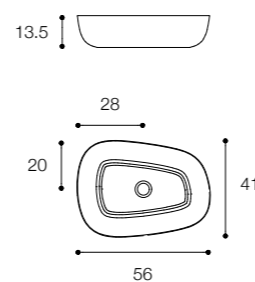

Larghezza / Length
55 cm

Altezza / Height
18 cm

Profondità / Depth
40 cm

Listino prezzi / Price list — p. 505

SCOOP

DESIGN MICHAEL SCHMIDT

Lavabo ovale soprapiano in cristalplant biobased
Oval cristalplant biobased countertop basin

Larghezza / Length
65 cm

Altezza / Height
15,5 cm

Profondità / Depth
39 cm

Listino prezzi / Price list — p. 505
Colori disponibili / Available colors — p. 120 ●

HANDMADE
DESIGN MICHAEL SCHMIDT

Lavabo da appoggio in cristalplant biobased opaco
Matt cristalplant biobased countertop basin

Larghezza / Length
56 cm

Altezza / Height
13,5 cm

Profondità / Depth
41 cm

Listino prezzi / Price list — p. 506

HANDMADE
DESIGN MICHAEL SCHMIDT

Lavabo da appoggio in cristalplant biobased opaco
Matt cristalplant biobased countertop basin

Larghezza / Length
43 cm

Altezza / Height
16 cm

Profondità / Depth
43 cm

Listino prezzi / Price list — p. 508

ECCENTRICO DESIGN VICTOR VASILEV

Lavabo da appoggio
Countertop basin

Brevettato / Patented

Larghezza / Length
56 cm