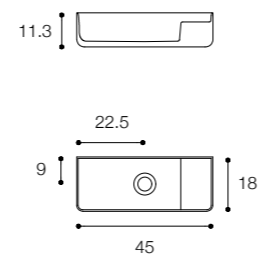

MINI BAULETTO

DESIGN FALPER + SALVATORE INDRIOLO

Lavamani a parete in ceramilux opaco
Wall mounted wash-hand basin in matt ceramilux

Brevettato / Patented

Larghezza / Length
45 cm

Altezza / Height
11,3 cm

Profondità / Depth
18 cm

Listino prezzi / Price list — p. 532

Colori disponibili / Available colors — p. 82 ●