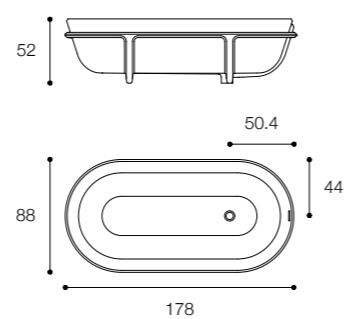

Larghezza / Length
190 cm

Altezza / Height
73 cm

Profondità / Depth
101 cm

Listino prezzi / Price list — p. 542

HANDMADE
DESIGN MICHAEL SCHMIDT

Vasca freestanding in cristalplant biobased
Freestanding bathtub in cristalplant biobased

Larghezza / Length
170 cm

Altezza / Height
51 cm

Profondità / Depth
80 cm

Listino prezzi / Price list — p. 546

CONTROSTAMPO

DESIGN DARIO GAUDIO + VITTORIO VENEZIA

Vasca freestanding in cristalplant biobased
Freestanding bathtub in cristalplant biobased

Larghezza / Length
170 cm

Altezza / Height
52 cm

Profondità / Depth
88 cm

Listino prezzi / Price list — p. 548

Colori disponibili / Available colors — p. 224 ●

SCOOP

DESIGN MICHAEL SCHMIDT

Vasca in cristalplant biobased
Cristalplant biobased bathtub