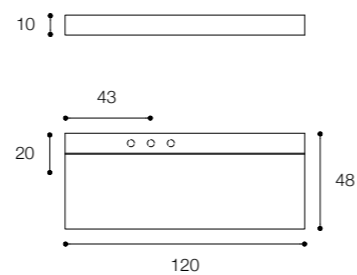

WAVE

DESIGN VICTOR VASILEV

Lavabo da parete in cristalplant biobased
Wall mounted basin in cristalplant biobased

Brevettato / Patented

Larghezza / Length
120 cm

Altezza / Height
10 cm

Profondità / Depth
48 cm

Listino prezzi / Price list — p. 512
Colori disponibili / Available colors — p. 149 ●