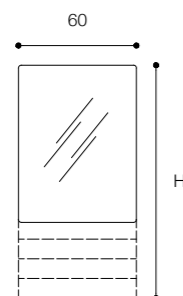

6B6

(L) 60 cm
(H) 80 - 120 - 150 - 180 cm
(P) 2,5 cm