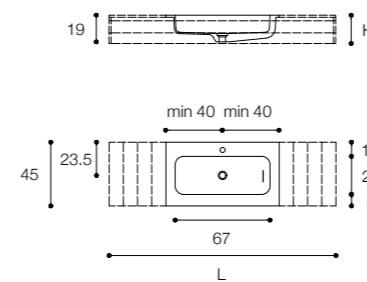

Certificato E1 / Carb2 E1 / Carb2 Certified.

Lavorazione a 45°. 45 degrees edge.

Mobili realizzabili su misura. Customisation available on units.

Incollaggi poliuretani. Polyurethane glue.

Carteggiatura e verniciatura / Sanding and coating

Altezza / Height (H)
1,5 - 12,5 cm

Profondità / Depth (P)
45 - 55 cm

Listino prezzi / Price list — p. 462

MINI ROUND DESIGN FALPER

Piani con lavabo integrato in Cristalplant biobased
Cristalplant biobased tops with built-in basin

Larghezza / Length (L)
60 - 180 cm
120* - 200* cm
*Disponibili per lavabo doppio / Available for double basin

Altezza / Height (H)
1,5 - 12,5 cm

Profondità / Depth (P)
45 - 55 cm

Listino prezzi / Price list — p. 466

ROUND DESIGN FALPER

Piani con lavabo integrato in Cristalplant biobased
Cristalplant biobased tops with built-in basin

Larghezza / Length (L)
80 - 300 cm
160* - 300* cm
*Disponibili per lavabo doppio / Available for double basin