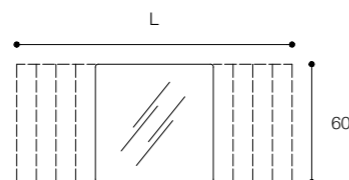

6B1

(L) from 60 to 225 cm
(H) 60 cm
(P) 2,5 cm

Listino prezzi / Price list — p. 573