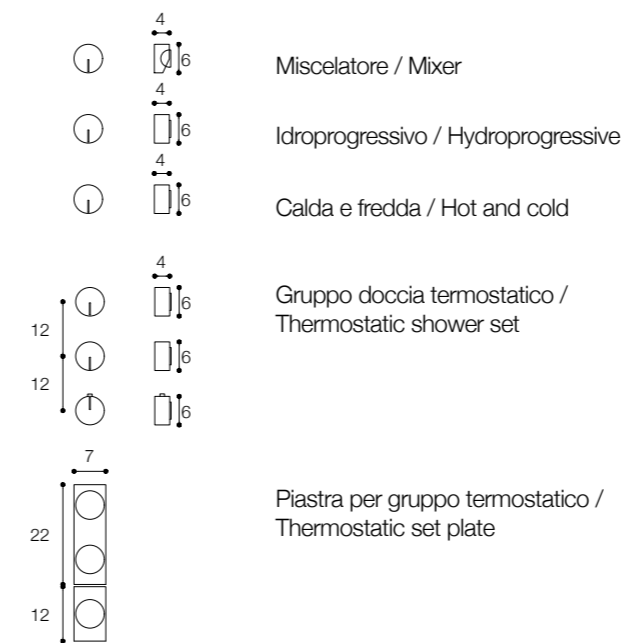

Comandi parete / Wall mounted flow controls