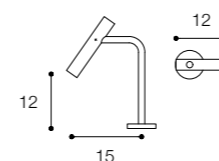

GRUPPO BIDET DESIGN VICTOR VASILEV

Gruppo bidet con bocca di erogazione e comando idroprogressivo da parete
Set for bidet with wall mounted hydroprogressive flow control

Materiale / Material

Acciaio inox aisi 316 /
Aisi 316 stainless steel

Lunghezza / Length
12 cm

Altezza / Height
8 cm

Listino prezzi / Price list — p. 620

● Colori disponibili / Available colors — p. 367