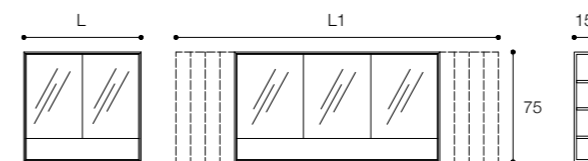

ZLS

(L) 80 - 93 - 120 - 123 cm
(L1) 140 - 153 - 160 - 180 - 183 - 200 cm
(H) 75 cm
(P) 15 cm

Colori / Colors — p. 291 Listino / Price list — p. 611 ●