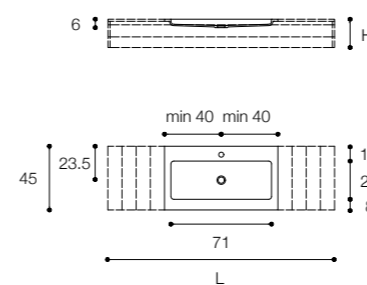

Altezza / Height
1 cm

Profondità / Depth
45 cm

Listino prezzi / Price list — p. 453

FLAT
DESIGN FALPER

Piano con lavabo integrato in ceramilux
Ceramilux top with built-in basin

Larghezza / Length (L)
80 - 240 cm
160* - 240* cm
*Disponibili per lavabo doppio / Available for double basin

Altezza / Height
1,5 cm

Profondità / Depth
45 cm

Listino prezzi / Price list — p. 451

PIANI INTEGRATI
TOPS WITH BUILT-IN BASIN
CRISTALPLANT BIOBASED

ARC DESIGN MÉTRICA

Piani con lavabo integrato in Cristalplant biobased
Cristalplant biobased tops with built-in basin

Larghezza / Length (L)
80 - 300 cm
160* - 300* cm

*Disponibili per lavabo doppio / Available for double basin

Altezza / Height (H)
1,5 - 12,5 cm

Profondità / Depth
45 cm

Listino prezzi / Price list — p. 486