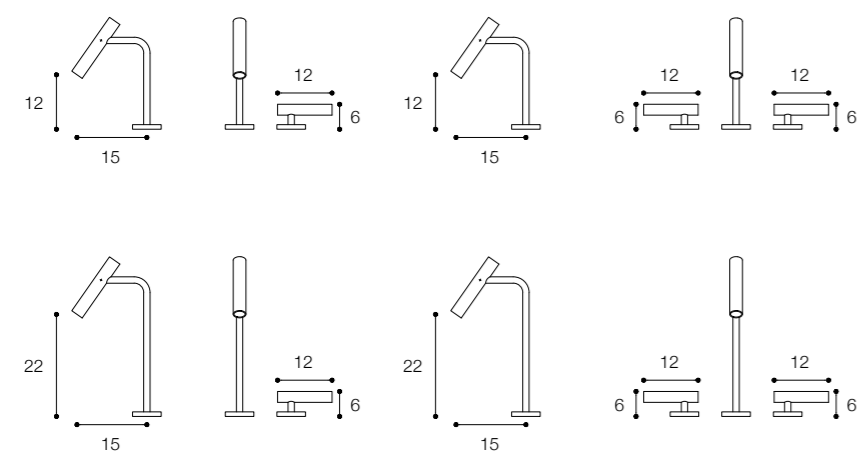

Listino prezzi / Price list — p. 626

● Colori disponibili / Available colors — p. 367

CILINDRO

Rubinetteria completa /
Tap range

Parete / Wall mounted

Piano / Deck mounted

CILINDRO

Gruppo vasca /
Bathtub set