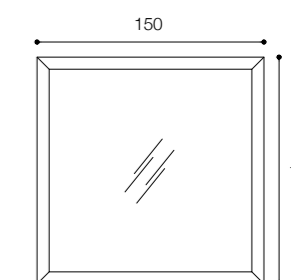

GEORGE
DESIGN FALPER + MICHAEL SCHMIDT

Specchi con cornice in metallo
Mirrors with metal frame

DXG

150 x 150 cm

● Colori / Colors — p. 253 Listino prezzi / Price list — p. 580