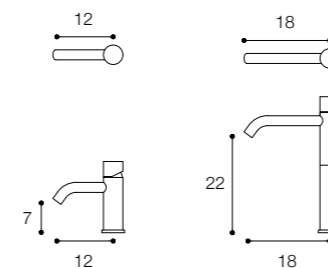

MISCELATORE LAVABO DESIGN VICTOR VASILEV

Miscelatore lavabo monoforo
Single hole mixer

Materiale / Material

Acciaio inox aisi 316 /
Aisi 316 stainless steel

Lunghezza / Length
12 - 18 cm

Altezza / Height
7 / 22 cm

Listino prezzi / Price list — p. 642 - 643

● Colori disponibili / Available colors — p. 335