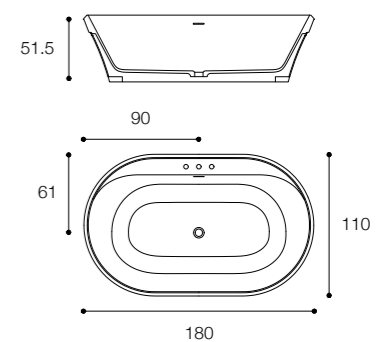

LEVEL 45 KING SIZE
DESIGN NAGHI HABIB

Vasca king size in ceramilux lucido e opaco
King size glossy and matt ceramilux bathtub

Larghezza / Length
222 cm

Altezza / Height
50 cm

Profondità / Depth
154 cm

Listino prezzi / Price list — p. 545

GEORGE
DESIGN MICHAEL SCHMIDT

Vasca freestanding in ceramilux lucido e opaco
Glossy and matt ceramilux freestanding bathtub

Larghezza / Length
180 cm

Altezza / Height
51,5 cm

Profondità / Depth
110 cm

Listino prezzi / Price list — p. 546

Colori disponibili / Available colors — p. 226 - 227 ●