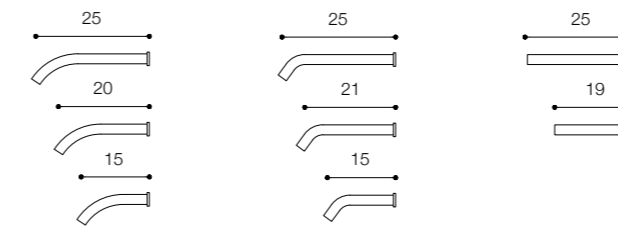

ACQUIFERO elements

Bocche di erogazione a parete /
Wall mounted spouts