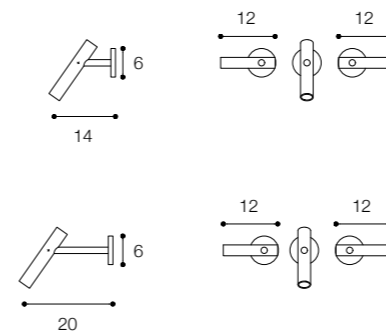

Lunghezza / Length
14 - 20 cm

Altezza / Height
6 cm

Listino prezzi / Price list — p. 618

● Colori disponibili / Available colors — p. 367

GRUPPO LAVABO PARETE A TRE FORI
 DESIGN VICTOR VASILEV

Gruppo lavabo con bocca di erogazione da parete e comandi per acqua calda e fredda
 Washbasin set with wall mounted spout and hot and cold flow controls