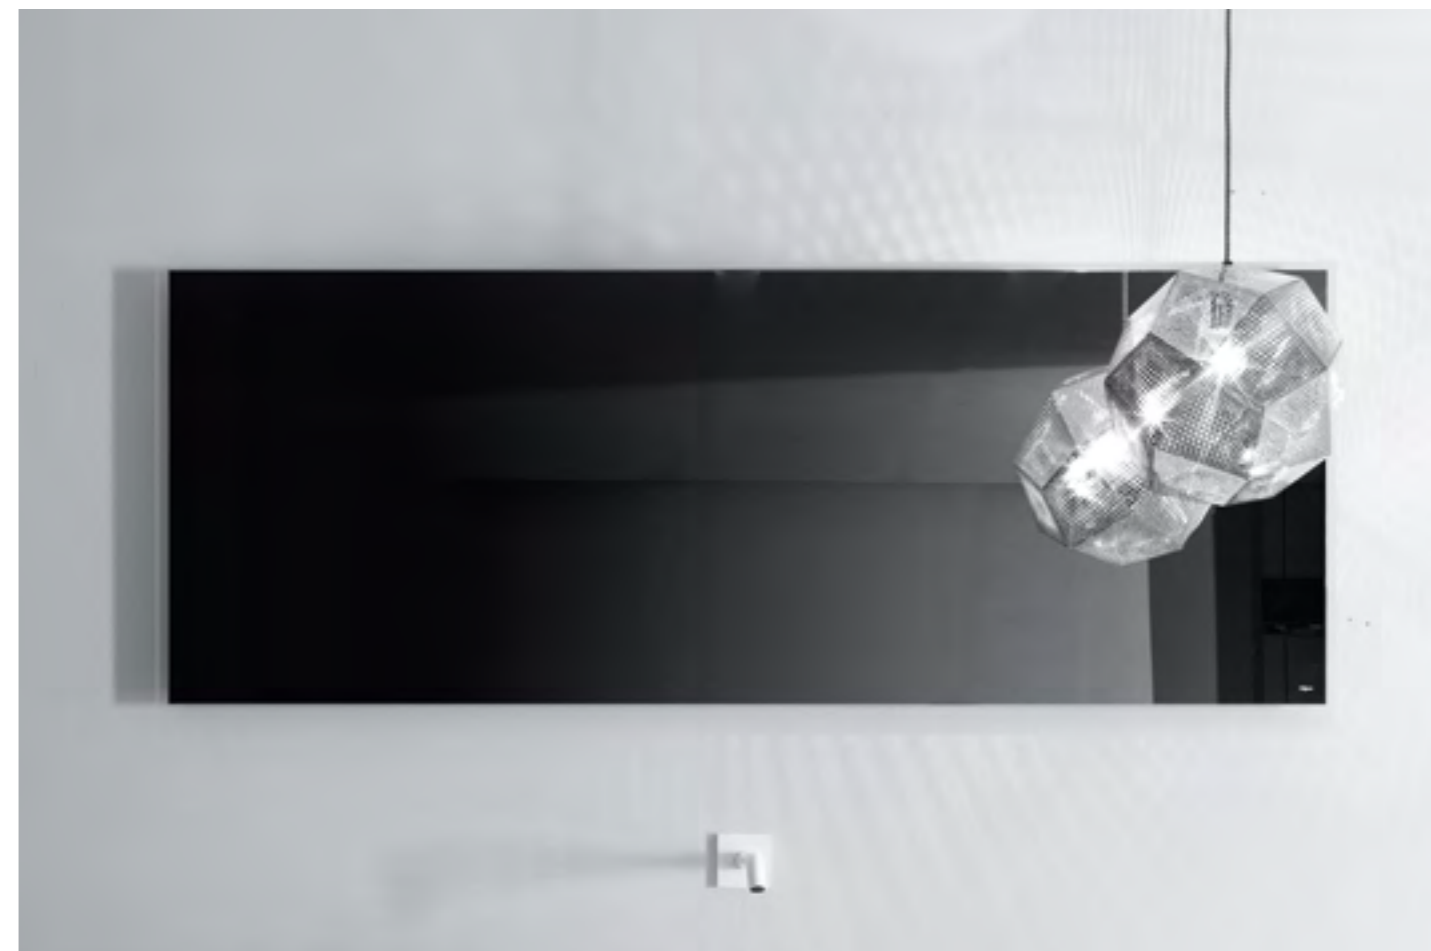

SPECCHI CON ANGOLI RAGGIATI / MIRRORS WITH ROUNDED CORNERS
DESIGN FALPER

Specchi con angoli raggiati sp 2,5 cm
Mirrors with rounded corners th 2.5 cm

6B5

(L) 40 cm
(H) 80 - 120 - 150 - 180 cm
(P) 2,5 cm

6B6

(L) 60 cm
(H) 80 - 120 - 150 - 180 cm
(P) 2,5 cm

6B1

(L) from 60 to 225 cm
(H) 60 cm
(P) 2,5 cm

Listino prezzi / Price list — p. 573

SPECCHI A FILO LUCIDO / MIRRORS WITH STRAIGHT EDGES
DESIGN FALPER

Specchiere a filo lucido sp 2,5 cm
Mirrors with straight edges th 2.5 cm

6AK

(L) 40 - 60 cm
(H) 80 - 120 - 150 - 180 cm

6AQ

(L) da / from 60 a /to 215 cm
(H) 60 cm

6AJ

(L) da / from 40 a / to 225 cm
(H) 75 cm

Listino prezzi / Price list — p. 576

Specchi con cornice in cristalplant / Cristalplant frame mirrors