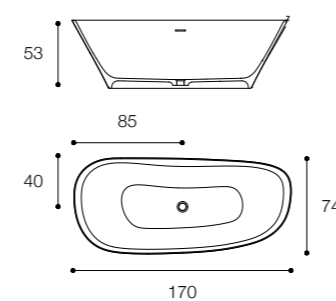

LEVEL 45
DESIGN NAGHI HABIB

Vasca freestanding in ceramilux lucido e opaco
Glossy and matt ceramilux freestanding bathtub

Larghezza / Length
170 cm

Altezza / Height
53 cm

Profondità / Depth
74 cm

Listino prezzi / Price list — p. 545