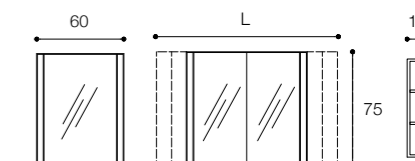

6L7

(L) 60 - 80 - 100 - 120 - 140 cm
(H) 75 cm
(P) 16 cm

Gli specchi contenitori sono equipaggiabili con luci LED Make Up Art. 6LA. / Mirror cabinets can be equipped with LED Make Up lights Art. 6LA.

● Colori / Colors — p. 290 Listino / Price list — p. 607 - 608