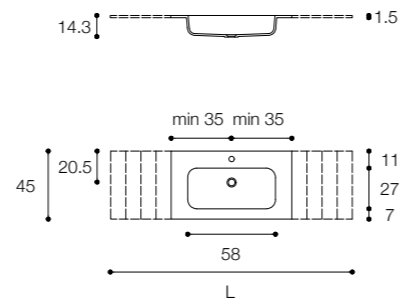

Larghezza / Length (L)
80-240 cm

Altezza / Height
1 cm

Profondità / Depth (P)
45 - 55 cm

Listino prezzi / Price list — p. 437
● Colori disponibili / Available colors — p. 25

vetro - vetro lucido / glossy glass

PIANI INTEGRATI
TOPS WITH BUILT-IN BASINS
CERAMILUX

FRESH DESIGN FALPER

Piano con lavabo integrato in ceramilux
Ceramilux top with built-in basin

Larghezza / Length (L)
70 - 240 cm
120* - 140* cm
*Disponibili per lavabo doppio / Available for double basin

Altezza / Height
1,5 cm

Profondità / Depth
45 cm

Listino prezzi / Price list — p. 446

ROUNDLUX DESIGN FALPER

Piano con lavabo integrato in ceramilux
Ceramilux top with built-in basin

Larghezza / Length (L)
70 - 240 cm

Altezza / Height
1,5 cm

Profondità / Depth
45 cm

Listino prezzi / Price list — p. 450

MINI ROUNDLUX DESIGN FALPER

Piano con lavabo integrato in ceramilux
Ceramilux top with built-in basin

Larghezza / Length (L)
60 - 240 cm
120* - 140* cm
*Disponibili per lavabo doppio / Available for double basin