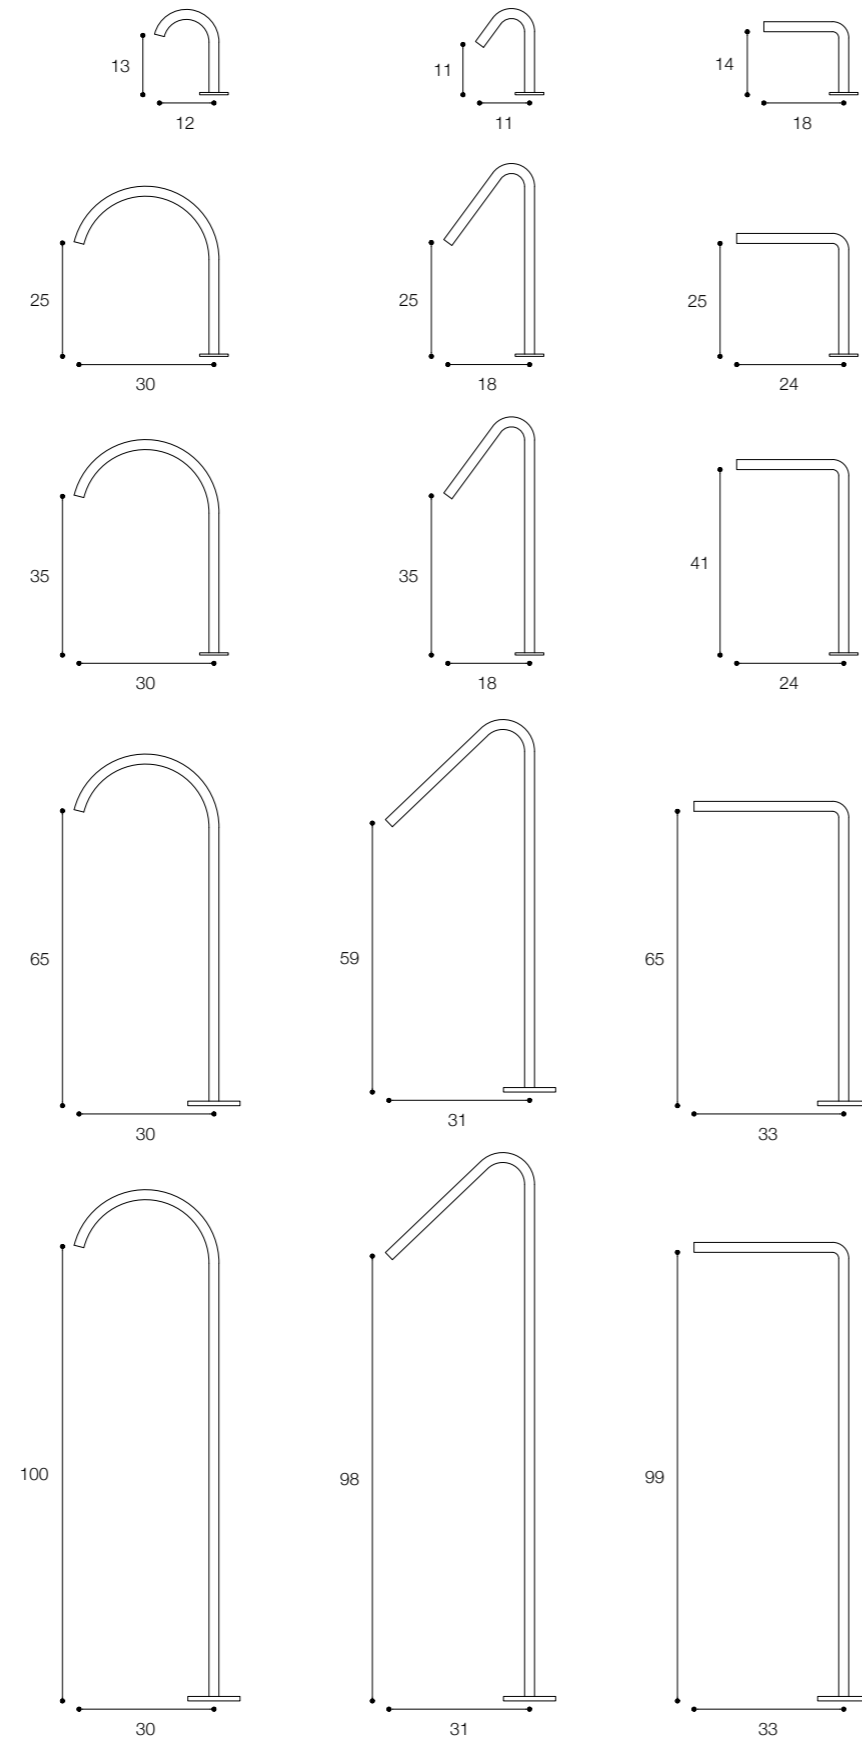

ACQUIFERO elements

Bocche di erogazione /
Spouts

Da sinistra a destra /
From left to right:

ARCO
UNO
ZERO