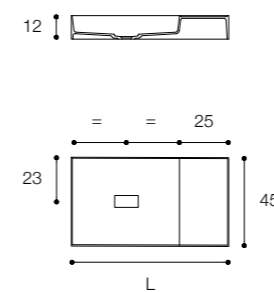

Brevettato / Patented

Larghezza / Length (L)
60 - 80 - 100 - 120 - 140 cm

Altezza / Height
12 cm

Profondità / Depth
45 cm

Listino prezzi / Price list — p. 502

● Colori disponibili / Available colors — p. 118

QUATTRO.ZERO D8H DESIGN MÉTRICA

Lavabi da parete e da appoggio in ceramilux ssl opaco sp 4 mm
Countertop and wall mounted basins in 4mm matt ceramilux ssl

Larghezza / Length (L)
80 - 100 - 120 cm

Altezza / Height
12 cm