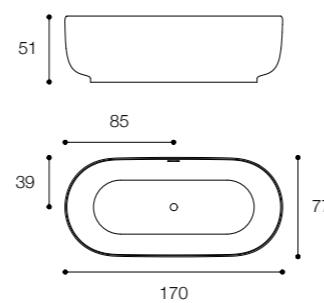

HOMEY
DESIGN SIMONE BONANNI E ATTILA VERESS

Vasca freestanding in cristalplant biobased
Freestanding bathtub in cristalplant biobased

Larghezza / Length
174 cm

Altezza / Height
52 cm

Profondità / Depth
82 cm

Listino prezzi / Price list — p. 543
Colori disponibili / Available colors — p. 224 ●