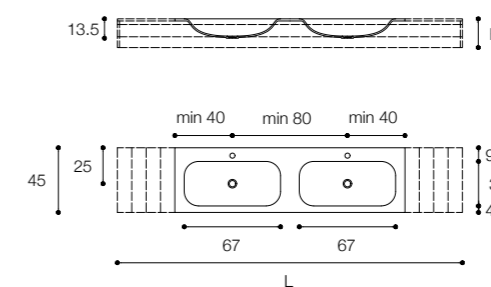

Certificato E1 / Carb2 E1 / Carb2 Certified.

Lavorazione a 45°. 45 degrees edge.

Mobili realizzabili su misura. Customisation available on units.

Incollaggi poliuretani. Polyurethane glue.

Carteggiatura e verniciatura / Sanding and coating

Altezza / Height (H)
1,5 - 12,5 cm

Profondità / Depth (P)
45 - 55 cm

Listino prezzi / Price list — p. 480

FLAT SOFT

DESIGN MICHAEL SCHMIDT

Piani con lavabo integrato in Cristalplant biobased
Cristalplant biobased tops with built-in basin

Larghezza / Length (L)
120 - 300 cm

Altezza / Height (H)
1,5 - 12,5 cm

Profondità / Depth (P)
45 - 55 cm

Listino prezzi / Price list — p. 484

ROUND SOFT DESIGN MICHAEL SCHMIDT

Piani con lavabo integrato in Cristalplant biobased
Cristalplant biobased tops with built-in basin

Larghezza / Length (L)
80 - 300 cm
160* - 300* cm
*Disponibili per lavabo doppio / Available for double basin

Altezza / Height (H)
1,5 - 12,5 cm

Profondità / Depth (P)
45 - 55 cm

Listino prezzi / Price list — p. 458