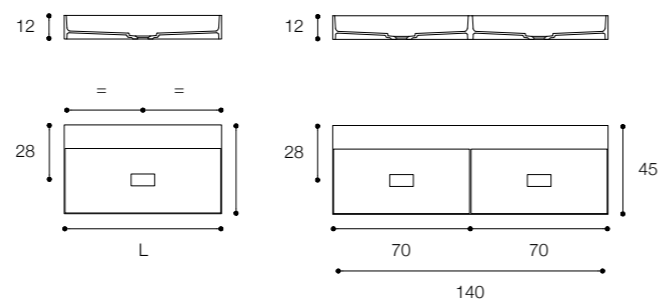

QUATTRO.ZERO D7H - D7I

DESIGN METRICA

Lavabi a parete e da appoggio in ceramilux ssl opaco sp 4 mm
Wall-mounted and countertop basins in 4mm matt ceramilux ssl

Brevettato / Patented

Larghezza / Length (L)
60 - 80 - 100 - 120 cm
140* cm

*Disponibili per lavabo doppio / Available for double basin

Altezza / Height
12 cm

Profondità / Depth
45 cm

Listino prezzi / Price list — p. 502

Colori disponibili / Available colors — p. 148 ●