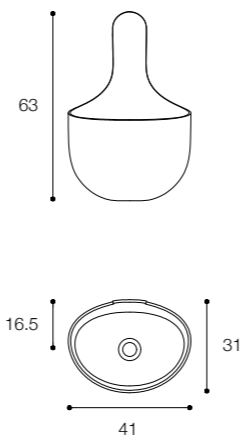

Lavamani a parete in ceramilux opaco
Wall mounted wash-hand basin in matt ceramilux

Brevettato / Patented

Larghezza / Length
45 cm

Altezza / Height
11,3 cm

Profondità / Depth
18 cm

Listino prezzi / Price list — p. 532

Diametro / Diameter
3 cm

Altezza / Height
14 cm

Profondità / Depth
8,5 cm

Listino prezzi / Price list — p. 536
Colori disponibili / Available colors — p. 82 ●

IBAGNAMANI

DESIGN FALPER + SALVATORE INDRIOLO

Rubinetti con vitone ceramico per acqua fredda o premiscelata
Taps for cold or premixed water with ceramic valve

Diametro / Diameter
3 cm

Altezza / Height
6 cm

Profondità / Depth
10 cm

Listino prezzi / Price list — p. 536

Colori disponibili / Available colors — p. 82

OTRE
DESIGN LORENZO MARIOTTI

Lavamani a parete in cristalplant
Wall mounted wash-hand basin in cristalplant

Larghezza / Length
41 cm

Altezza / Height
63 cm

Profondità / Depth
31 cm

Listino prezzi / Price list — p. 535

D5K + BASE A GIORNO / UNIT WITH OPEN COMPARTMENT DESIGN MÉTRICA

Lavamani a parete in ceramilux opaco
Wall mounted wash-hand basin in matt ceramilux