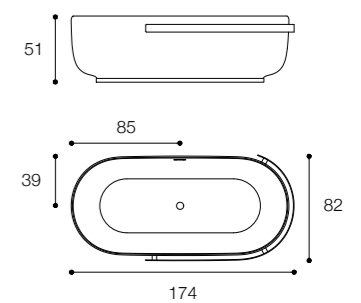

HOMEY
DESIGN SIMONE BONANNI E ATTILA VERESS

Vasca freestanding in cristalplant biobased
Freestanding bathtub in cristalplant biobased

Larghezza / Length
170 cm

Altezza / Height
51 cm

Profondità / Depth
77 cm

Listino prezzi / Price list — p. 543
Colori disponibili / Available colors — p. 224 ●

HOMEY
DESIGN SIMONE BONANNI E ATTILA VERESS

Vasca freestanding in cristalplant biobased
Freestanding bathtub in cristalplant biobased

Larghezza / Length
174 cm

Altezza / Height
52 cm

Profondità / Depth
82 cm

Listino prezzi / Price list — p. 543
Colori disponibili / Available colors — p. 224 ●