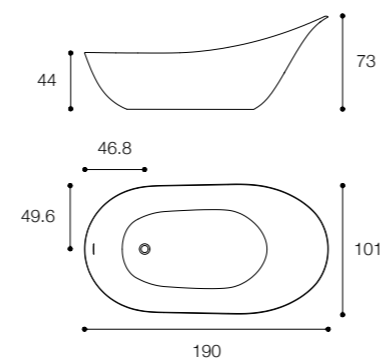

QUATTRO.ZERO DESIGN METRICA

Vasca in ceramilux ssl con mensola porta oggetti
Ceramilux bathtub with shelf

Larghezza / Length
170 cm

Altezza / Height
52/56,5 cm

Profondità / Depth
75 cm

Listino prezzi / Price list — p. 544

Colori disponibili / Available colors — p. 225 ●

LEVEL 45
DESIGN NAGHI HABIB

Vasca freestanding in ceramilux lucido e opaco
Glossy and matt ceramilux freestanding bathtub

Larghezza / Length
170 cm

Altezza / Height
53 cm

Profondità / Depth
74 cm

Listino prezzi / Price list — p. 545

LANCETTA

DESIGN LUCIA CARLOMAGNO

Vasca freestanding in cristalplant biobased
Freestanding bathtub in cristalplant biobased

Brevettato / Patented

Larghezza / Length
190 cm

Altezza / Height
73 cm

Profondità / Depth
101 cm

Listino prezzi / Price list — p. 542

HANDMADE
DESIGN MICHAEL SCHMIDT

Vasca freestanding in cristalplant biobased
Freestanding bathtub in cristalplant biobased