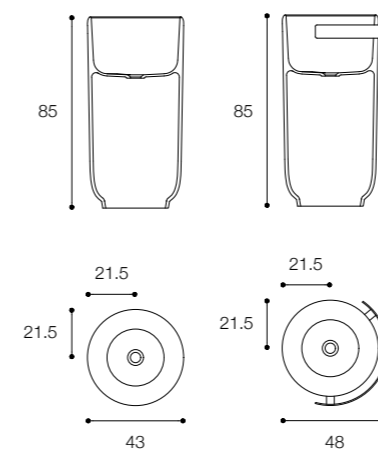

HOMEY

DESIGN SIMONE BONANNI E ATTILA VERESS

Lavabo freestanding in cristalplant biobased
Freestanding washbasin in biobased cristalplant

Larghezza / Length
43 / 48 cm

Altezza / Height
85 cm

Profondità / Depth
43 / 48 cm

Listino prezzi / Price list — p. 515

● Colori disponibili / Available colors — p. 175