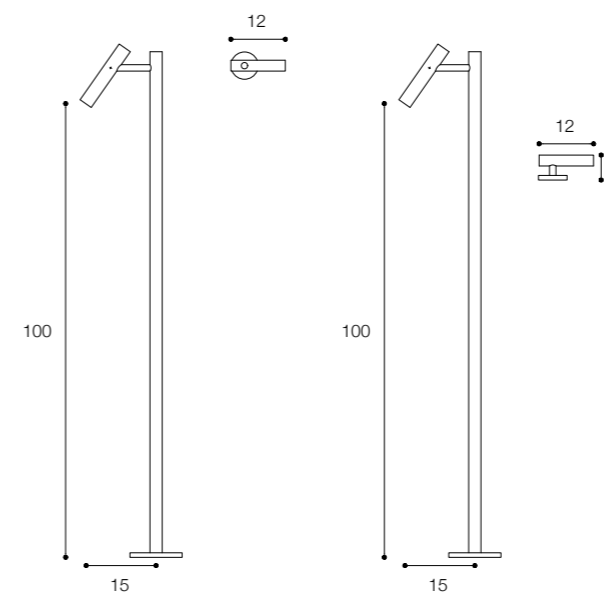

Materiale / Material

Acciaio inox aisi 316 /
 Aisi 316 stainless steel

Lunghezza / Length
 14 - 20 cm

Altezza / Height
 6 cm

Listino prezzi / Price list — p. 619

● Colori disponibili / Available colors — p. 367

Materiale / Material

Acciaio inox aisi 316 /
Aisi 316 stainless steel

Lunghezza / Length
15 cm

Altezza / Height
100 cm

Listino prezzi / Price list — p. 621

● Colori disponibili / Available colors — p. 367

GRUPPO BORDO VASCA DESIGN VICTOR VASILEV