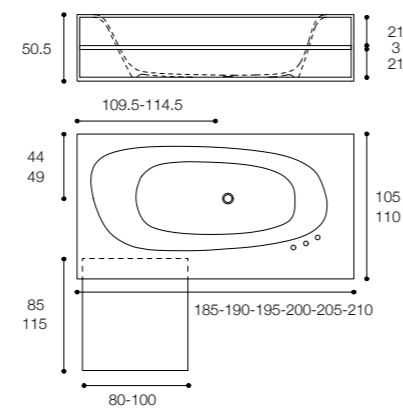

HOMEY
DESIGN SIMONE BONANNI E ATTILA VERESS

Vasca freestanding in cristalplant biobased
Freestanding bathtub in cristalplant biobased

Larghezza / Length
174 cm

Altezza / Height
52 cm

Profondità / Depth
82 cm

Larghezza / Length (L)
185 - 210 cm

Altezza / Height
50,5 cm

Profondità / Depth (P)
105 - 110 cm

Listino prezzi / Price list — p. 554 - 555

Colori disponibili per panca e mensola /
Available colors for bench and shelf — p. 225