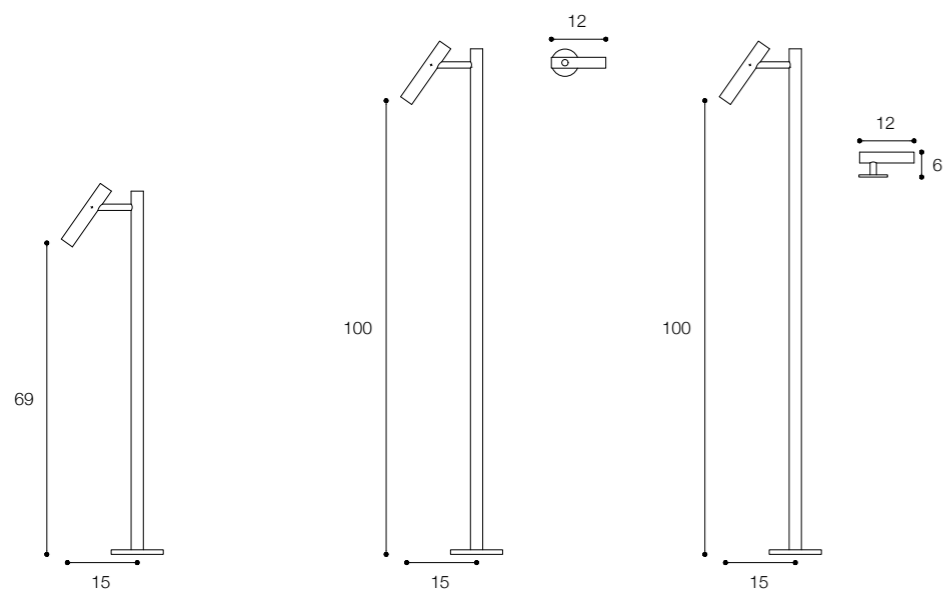

Gruppo bidet / Bidet set

Vasca terra / Floor mounted bathtub set

Lavabo freestanding / Freestanding washbasin set