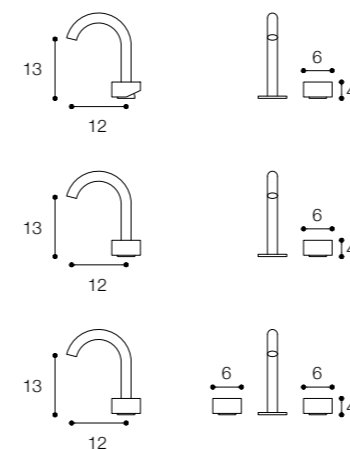

Materiale / Material

Acciaio inox aisi 316 /
Aisi 316 stainless steel

Lunghezza / Length
15 - 20 - 25 cm

Listino prezzi / Price list — p. 632 - 633 - 634 - 635 - 636

● Colori disponibili / Available colors — p. 335

Materiale / Material

Acciaio inox aisi 316 /
Aisi 316 stainless steel

Lunghezza / Length
12 - 30 cm

Altezza / Height
13 - 25 - 35 cm

Listino prezzi / Price list — p. 636 - 637 - 638 - 639 - 640

● Colori disponibili / Available colors — p. 335