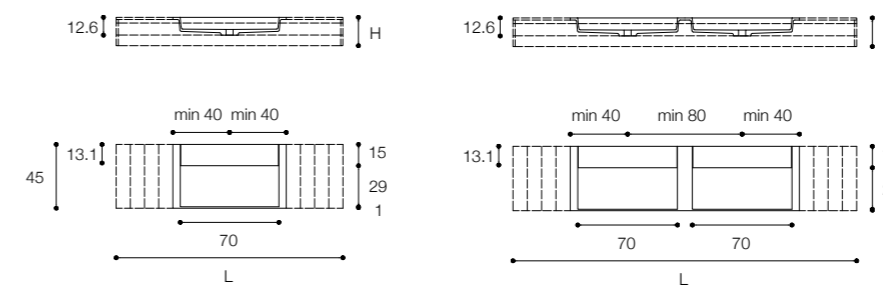

Altezza / Height
1 cm

Profondità / Depth
45 cm

Listino prezzi / Price list — p. 453

FLAT
DESIGN FALPER

Piano con lavabo integrato in ceramilux
Ceramilux top with built-in basin

Larghezza / Length (L)
80 - 240 cm
160* - 240* cm
*Disponibili per lavabo doppio / Available for double basin

Altezza / Height
1,5 cm

Profondità / Depth
45 cm

Listino prezzi / Price list — p. 451

PIANI INTEGRATI
TOPS WITH BUILT-IN BASIN
CRISTALPLANT BIOBASED

ARC DESIGN MÉTRICA

Piani con lavabo integrato in Cristalplant biobased
Cristalplant biobased tops with built-in basin