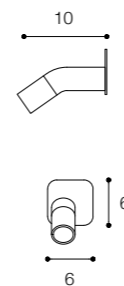

Lavamani a parete in ceramilux opaco
Wall mounted wash-hand basin in matt ceramilux

Brevettato / Patented

Larghezza / Length
45 cm

Altezza / Height
11,3 cm

Profondità / Depth
18 cm

Listino prezzi / Price list — p. 532

Diametro / Diameter
3 cm

Altezza / Height
14 cm

Profondità / Depth
8,5 cm

Listino prezzi / Price list — p. 536
Colori disponibili / Available colors — p. 82 ●

IBAGNAMANI

DESIGN FALPER + SALVATORE INDRIOLO

Rubinetti con vitone ceramico per acqua fredda o premiscelata
Taps for cold or premixed water with ceramic valve

Diametro / Diameter
3 cm

Altezza / Height
6 cm

Profondità / Depth
10 cm

Listino prezzi / Price list — p. 536

Colori disponibili / Available colors — p. 82

OTRE
DESIGN LORENZO MARIOTTI

Lavamani a parete in cristalplant
Wall mounted wash-hand basin in cristalplant