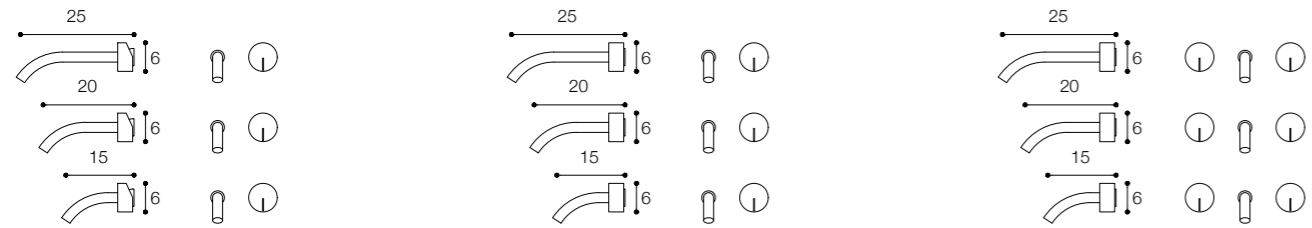

ACQUIFERO

Rubinetteria completa /
Tap range

Parete / Wall mounted