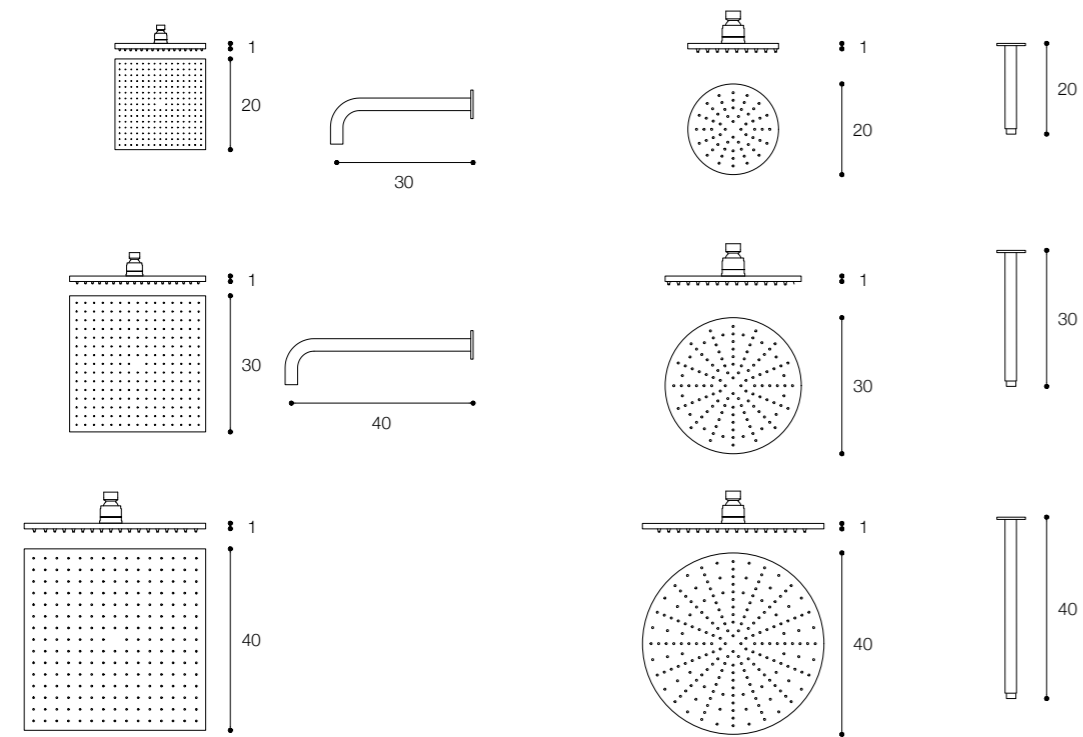

ACQUIFERO

Soffioni doccia /
Shower heads

Doccette / Hand showers