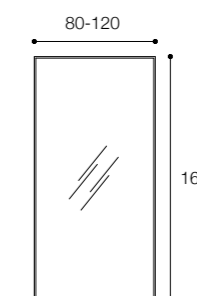

Brevettato / Patented

DWX
24 x 2,5 x h34 cm

DWY
103 x 2,5 x h48 cm

DWZ
58 x 2,5 x h126 cm

Listino prezzi / Price list — p. 577

SPECCHI DESIGN FALPER

Specchi con cornice in cristalplant
Mirrors with Cristalplant frame