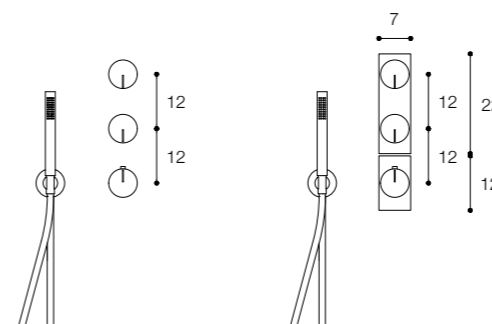

Materiale / Material

Acciaio inox aisi 316 /
Aisi 316 stainless steel

Lunghezza / Length
7 cm

Altezza / Height
34 cm

Listino prezzi / Price list — p. 647

● Colori disponibili / Available colors — p. 335