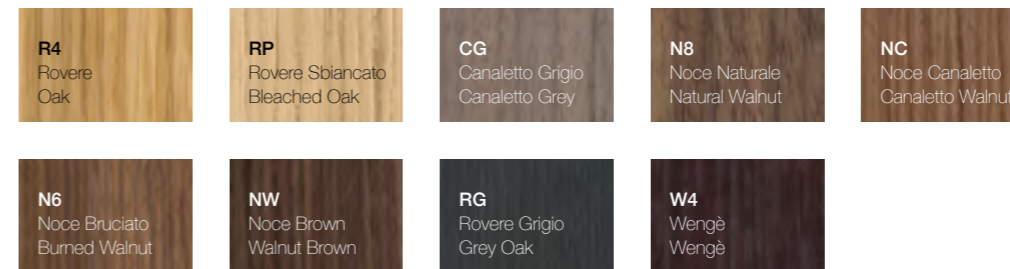

Colori / Colors — p. 279 Listino / Price list — p. 601 ●

Disponibile in tutte le finiture legno
e laccate della Viaveneto. /
Available in all Viaveneto wood and
lacquered finishings.

* retroilluminato / with back light

Quattro.Zero - 6L1

Quattro.Zero - 6L2

Colori disponibili / Available colors

DXP, DXQ

Finiture / Finishings

Finiture soft touch / Soft touch finishings

DXT, DXU

Legni / Woods