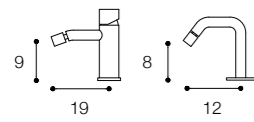

Bidet / Bidet