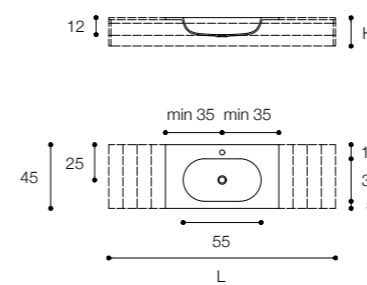

Larghezza / Length (L)
120 - 300 cm

Altezza / Height (H)
1,5 - 12,5 cm

Profondità / Depth (P)
45 - 55 cm

Listino prezzi / Price list — p. 484

ROUND SOFT DESIGN MICHAEL SCHMIDT

Piani con lavabo integrato in Cristalplant biobased
Cristalplant biobased tops with built-in basin

Larghezza / Length (L)
80 - 300 cm
160* - 300* cm
*Disponibili per lavabo doppio / Available for double basin

Altezza / Height (H)
1,5 - 12,5 cm

Profondità / Depth (P)
45 - 55 cm

Listino prezzi / Price list — p. 458

OVAL

DESIGN MICHAEL SCHMIDT

Piani con lavabo integrato in Cristalplant biobased
Cristalplant biobased tops with built-in basin

Larghezza / Length (L)
70 - 300 cm
140* - 300* cm
*Disponibili per lavabo doppio / Available for double basin

Altezza / Height (H)
1,5 - 12,5 cm

Profondità / Depth (P)
45 - 55 cm

Listino prezzi / Price list — p. 462

MINI ROUND DESIGN FALPER

Piani con lavabo integrato in Cristalplant biobased
Cristalplant biobased tops with built-in basin