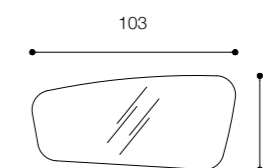

MENHIR
DESIGN PAOLA NAVONE

Specchi sagomati a filo lucido
Straight edges shaped mirrors

Brevettato / Patented

DWX
24 x 2,5 x h34 cm

DWY
103 x 2,5 x h48 cm

DWZ
58 x 2,5 x h126 cm

Listino prezzi / Price list — p. 577