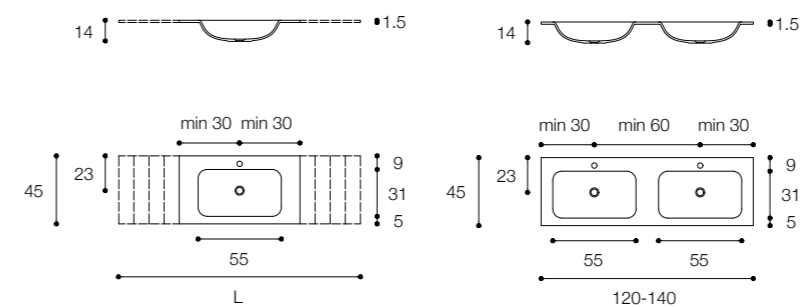

Larghezza / Length (L)
80-240 cm

Altezza / Height
1 cm

Profondità / Depth (P)
45 - 55 cm

Listino prezzi / Price list — p. 437
● Colori disponibili / Available colors — p. 25

vetro - vetro lucido / glossy glass

PIANI INTEGRATI
TOPS WITH BUILT-IN BASINS
CERAMILUX

FRESH DESIGN FALPER

Piano con lavabo integrato in ceramilux
Ceramilux top with built-in basin

Larghezza / Length (L)
70 - 240 cm
120* - 140* cm
*Disponibili per lavabo doppio / Available for double basin