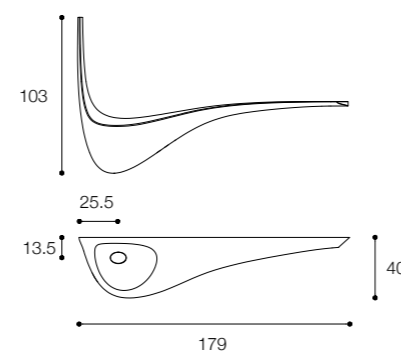

Larghezza / Length
70 cm

Altezza / Height
40 cm

Profondità / Depth
50 cm

Listino prezzi / Price list — p. 511
Colori disponibili / Available colors — p. 149 ●

ALA
DESIGN VICTOR VASILEV

Lavabo da parete in cristalplant biobased
Wall mounted basin in biobased cristalplant

Brevettato / Patented

Larghezza / Length
100 cm

Altezza / Height
30 cm

Profondità / Depth
45 cm

Listino prezzi / Price list — p. 513

WING

DESIGN FALPER + LUDOVICO LOMBARDI

Lavabo da parete in cristalplant biobased
Wall mounted basin in cristalplant biobased

Brevettato / Patented

Larghezza / Length
179 cm

Altezza / Height
103 cm

Profondità / Depth
40 cm

Listino prezzi / Price list — p. 514

WAVE

DESIGN VICTOR VASILEV

Lavabo da parete in cristalplant biobased
Wall mounted basin in cristalplant biobased