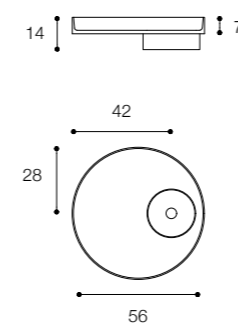

Larghezza / Length
56 cm

Altezza / Height
13,5 cm

Profondità / Depth
41 cm

Listino prezzi / Price list — p. 506

HANDMADE
DESIGN MICHAEL SCHMIDT

Lavabo da appoggio in cristalplant biobased opaco
Matt cristalplant biobased countertop basin

Larghezza / Length
44 cm

Altezza / Height
30 cm

Profondità / Depth
44 cm

Listino prezzi / Price list — p. 506

HOMEY
DESIGN SIMONE BONANNI E ATTILA VERESS

Lavabo da appoggio in cristalplant biobased
Countertop basin in cristalplant biobased

Larghezza / Length
43 cm

Altezza / Height
16 cm

Profondità / Depth
43 cm

Listino prezzi / Price list — p. 508

ECCENTRICO DESIGN VICTOR VASILEV

Lavabo da appoggio
Countertop basin

Brevettato / Patented

Larghezza / Length
56 cm

Altezza / Height
14 cm

Profondità / Depth
56 cm

Listino prezzi / Price list — p. 510

● Colori disponibili / Available colors — p. 121

Quattro.Zero D7H

Quattro.Zero D8H

Quattro.Zero D8J

Matt 37 - 58