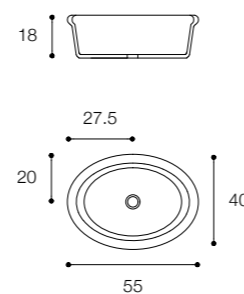

Larghezza / Length
60 cm

Altezza / Height
14 cm

Profondità / Depth
45 cm

Listino prezzi / Price list — p. 498

Colori disponibili / Available colors — p. 118 ●

CIOTOLA 43 - CIOTOLA 60 DESIGN METRICA

Lavabo da appoggio circolare / ovale in marmo
Round / oval marble countertop basin

Ciotola 43

Larghezza / Length
43 cm

Altezza / Height
14 cm

Profondità / Depth
43 cm

Listino prezzi / Price list — p. 509

● Colori disponibili / Available colors — p. 121

Ciotola 60

Larghezza / Length
60 cm

Altezza / Height
14 cm

Profondità / Depth
45 cm

Listino prezzi / Price list — p. 509

● Colori disponibili / Available colors — p. 121

COCÓ

PAOLA NAVONE

Lavabo soprapiano in ceramica
Ceramic countertop basin

Larghezza / Length
55 cm

Altezza / Height
18 cm

Profondità / Depth
40 cm

Listino prezzi / Price list — p. 505

SCOOP

DESIGN MICHAEL SCHMIDT

Lavabo ovale soprapiano in cristalplant biobased
Oval cristalplant biobased countertop basin