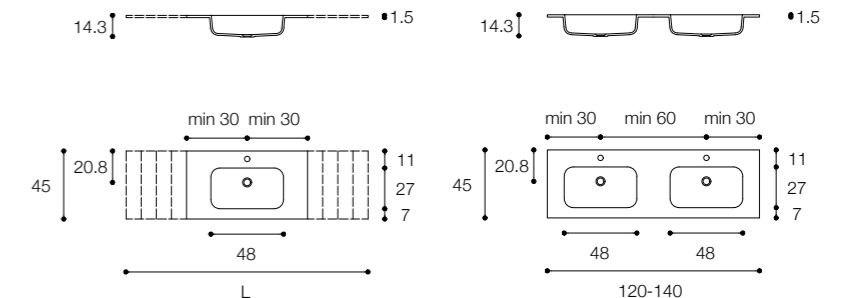

Larghezza / Length (L)
80-240 cm

Altezza / Height
1 cm

Profondità / Depth (P)
45 - 55 cm

Listino prezzi / Price list — p. 437
● Colori disponibili / Available colors — p. 25

vetro - vetro lucido / glossy glass

Altezza / Height
1,5 cm

Profondità / Depth
45 cm

Listino prezzi / Price list — p. 446

ROUNDLUX DESIGN FALPER

Piano con lavabo integrato in ceramilux
Ceramilux top with built-in basin

Larghezza / Length (L)
70 - 240 cm

Altezza / Height
1,5 cm

Profondità / Depth
45 cm

Listino prezzi / Price list — p. 450

MINI ROUNDLUX DESIGN FALPER

Piano con lavabo integrato in ceramilux
Ceramilux top with built-in basin

Larghezza / Length (L)
60 - 240 cm
120* - 140* cm
*Disponibili per lavabo doppio / Available for double basin

Altezza / Height
1,5 cm

Profondità / Depth
45 cm

Listino prezzi / Price list — p. 448

MINI ROUNDLUX / ROUNDLUX H1
DESIGN FALPER

Piano con lavabo integrato in ceramilux
Ceramilux top with built-in basin

Larghezza / Length (L)
80 - 100 - 120 cm
140* cm
*Disponibili per lavabo doppio / Available for double basin