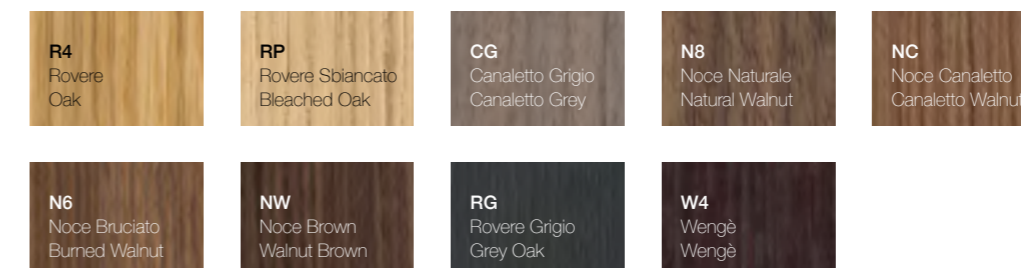

Colori / Colors — p. 291 Listino / Price list — p. 610 ●

Disponibili in tutte le finiture legno e laccate, anche con interno-esterno in differenti finiture. / Available in all wood and lacquered finishings, also with inside-outside combinations.

Pannello interno e mensole / Internal panel and shelves

DZW - DZH

Shape Evo

Laccati opachi e lucidi / Matt and glossy painted - Cat. 1 / 3

Legni / Woods

Cilindro e Acquifero sono le due collezioni dal design particolarmente essenziale, realizzate in acciaio inox AISI316L e pensate per essere protagoniste del progetto bagno dei nostri clienti, assolvendo perfettamente la loro funzione di controllo e conduzione dell'acqua.