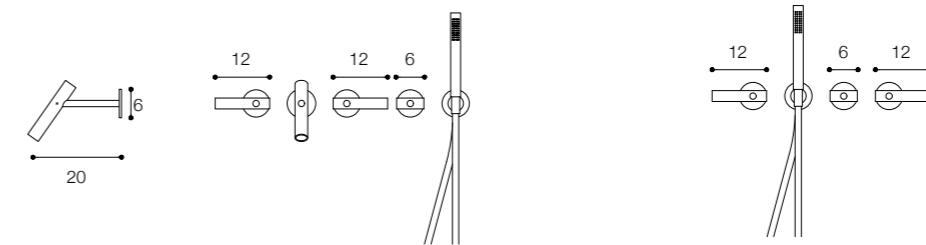

CILINDRO

Gruppo vasca /
Bathtub set

Vasca parete / Wall mounted