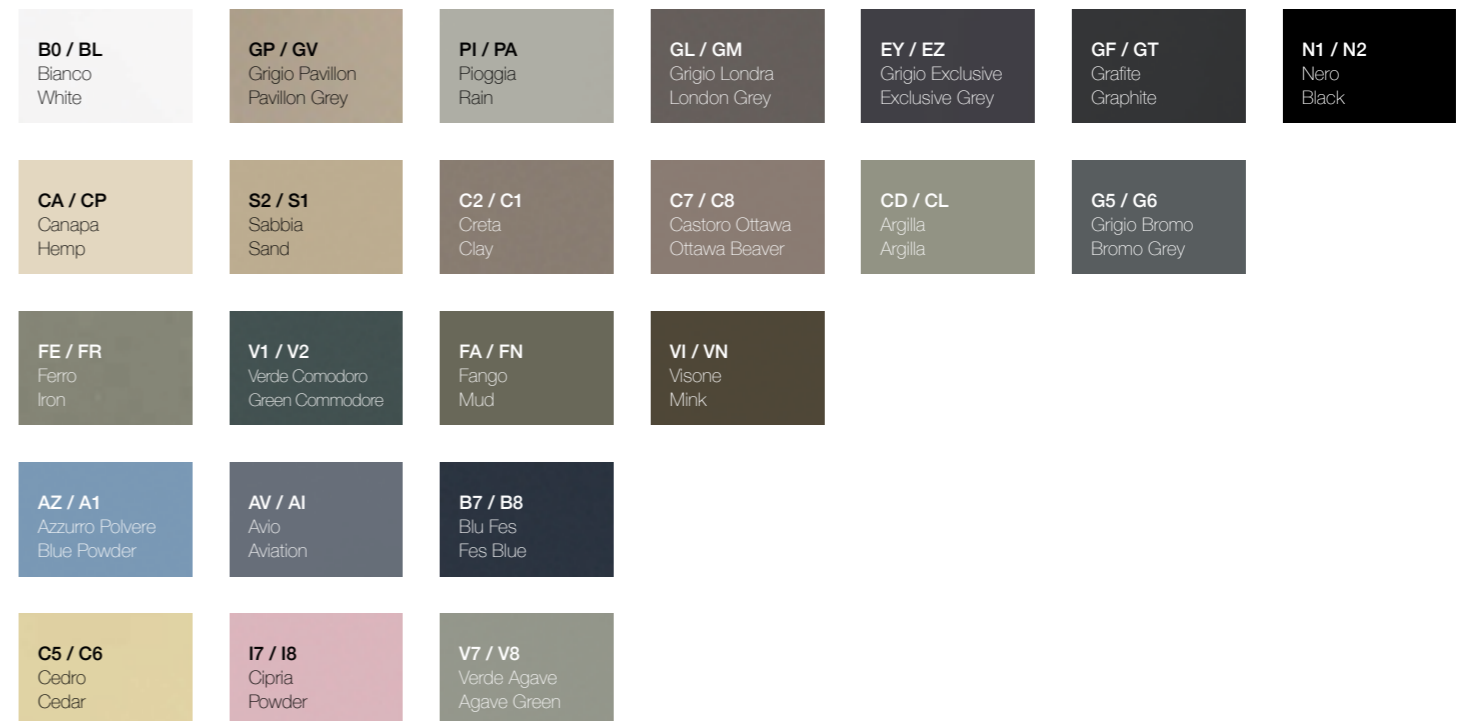

Laccati opachi e lucidi / Matt and glossy painted - Cat. 1 / 3