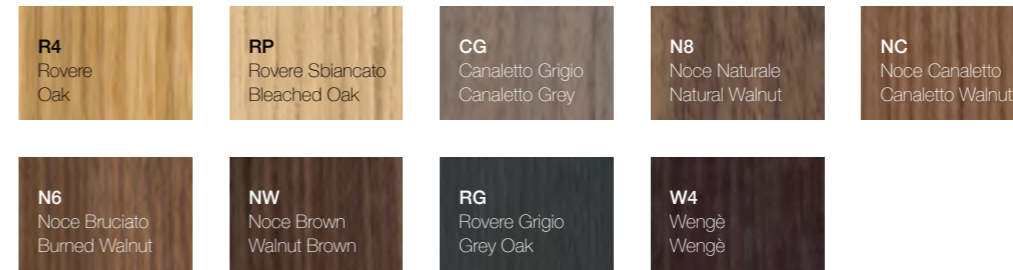

Finiture / Finisings

Finiture soft touch / Soft touch finishings

Specchi con cornice in legno / Wooden frame mirrors

Legni / Woods

George

Metalli / Metals

SPECCHI CON ILLUMINAZIONE
MIRRORS WITH LIGHTING

SPECCHI CON RETROILLUMINAZIONE DESIGN FALPER