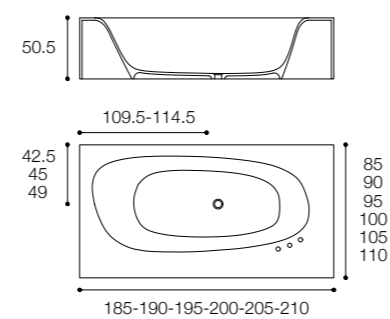

VASCAMISURA DESIGN MICHAEL SCHMIDT

Vasca in cristalplant biobased
Cristalplant biobased bathtub

Larghezza / Length
185 - 210 cm

Altezza / Height
50,5 cm

Profondità / Depth
85 - 110 cm

Listino prezzi / Price list — p. 553