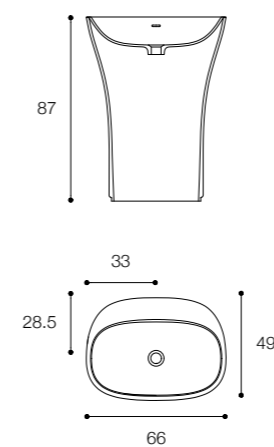

Larghezza / Length
44 cm

Altezza / Height
87,6 cm

Profondità / Depth
44 cm

Listino prezzi / Price list — p. 516

● Colori disponibili / Available colors — p. 174

CONTROSTAMPO
DESIGN DARIO GAUDIO + VITTORIO VENEZIA

Lavabo freestanding in cristalplant biobased
Freestanding washbasin in biobased cristalplant

Larghezza / Length
46 cm

Altezza / Height
84 cm

Profondità / Depth
46 cm

Listino prezzi / Price list — p. 516

● Colori disponibili / Available colors — p. 174

SCOOP

DESIGN MICHAEL SCHMIDT

Lavabo freestanding in cristalplant biobased
Freestanding washbasin in biobased cristalplant

Brevettato / Patented

Larghezza / Length
66 cm

Altezza / Height
87 cm

Profondità / Depth
49 cm