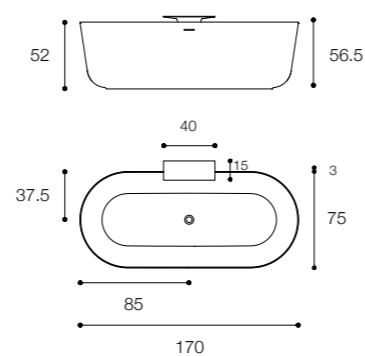

QUATTRO.ZERO DESIGN METRICA

Vasca in Ceramilux SSL con bordi spessore 8 mm
Ceramilux bathtub with 8 mm thick edges

Larghezza / Length
170 cm

Altezza / Height
52 cm

Profondità / Depth
75 cm

Listino prezzi / Price list — p. 544

QUATTRO.ZERO DESIGN METRICA

Vasca in ceramilux ssl con mensola porta oggetti
Ceramilux bathtub with shelf

Larghezza / Length
170 cm

Altezza / Height
52/56,5 cm

Profondità / Depth
75 cm

Listino prezzi / Price list — p. 544

Colori disponibili / Available colors — p. 225 ●

LEVEL 45
DESIGN NAGHI HABIB

Vasca freestanding in ceramilux lucido e opaco
Glossy and matt ceramilux freestanding bathtub

Larghezza / Length
170 cm

Altezza / Height
53 cm