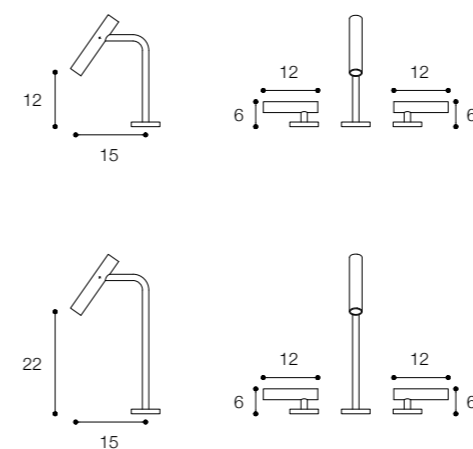

GRUPPO LAVABO A TRE FORI DESIGN VICTOR VASILEV

Gruppo lavabo con bocca di erogazione da piano e comandi per acqua calda e fredda
Washbasin set with deck mounted spout and hot and cold flow controls