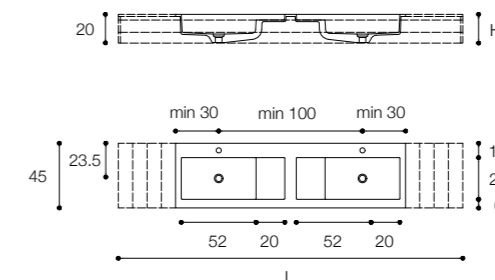

ROUND DESIGN FALPER

Piani con lavabo integrato in Cristalplant biobased
Cristalplant biobased tops with built-in basin

Larghezza / Length (L)
80 - 300 cm
160* - 300* cm
*Disponibili per lavabo doppio / Available for double basin

Altezza / Height (H)
1,5 - 12,5 cm

Profondità / Depth (P)
45 - 55 cm

Listino prezzi / Price list — p. 470

SQUARE DESIGN FALPER

Piani con lavabo integrato in Cristalplant biobased
Cristalplant biobased tops with built-in basin

Larghezza / Length (L)
80 - 300 cm
160* - 300* cm
*Disponibili per lavabo doppio / Available for double basin

Altezza / Height (H)
1,5 - 12,5 cm

Profondità / Depth (P)
45 - 55 cm

Listino prezzi / Price list — p. 475