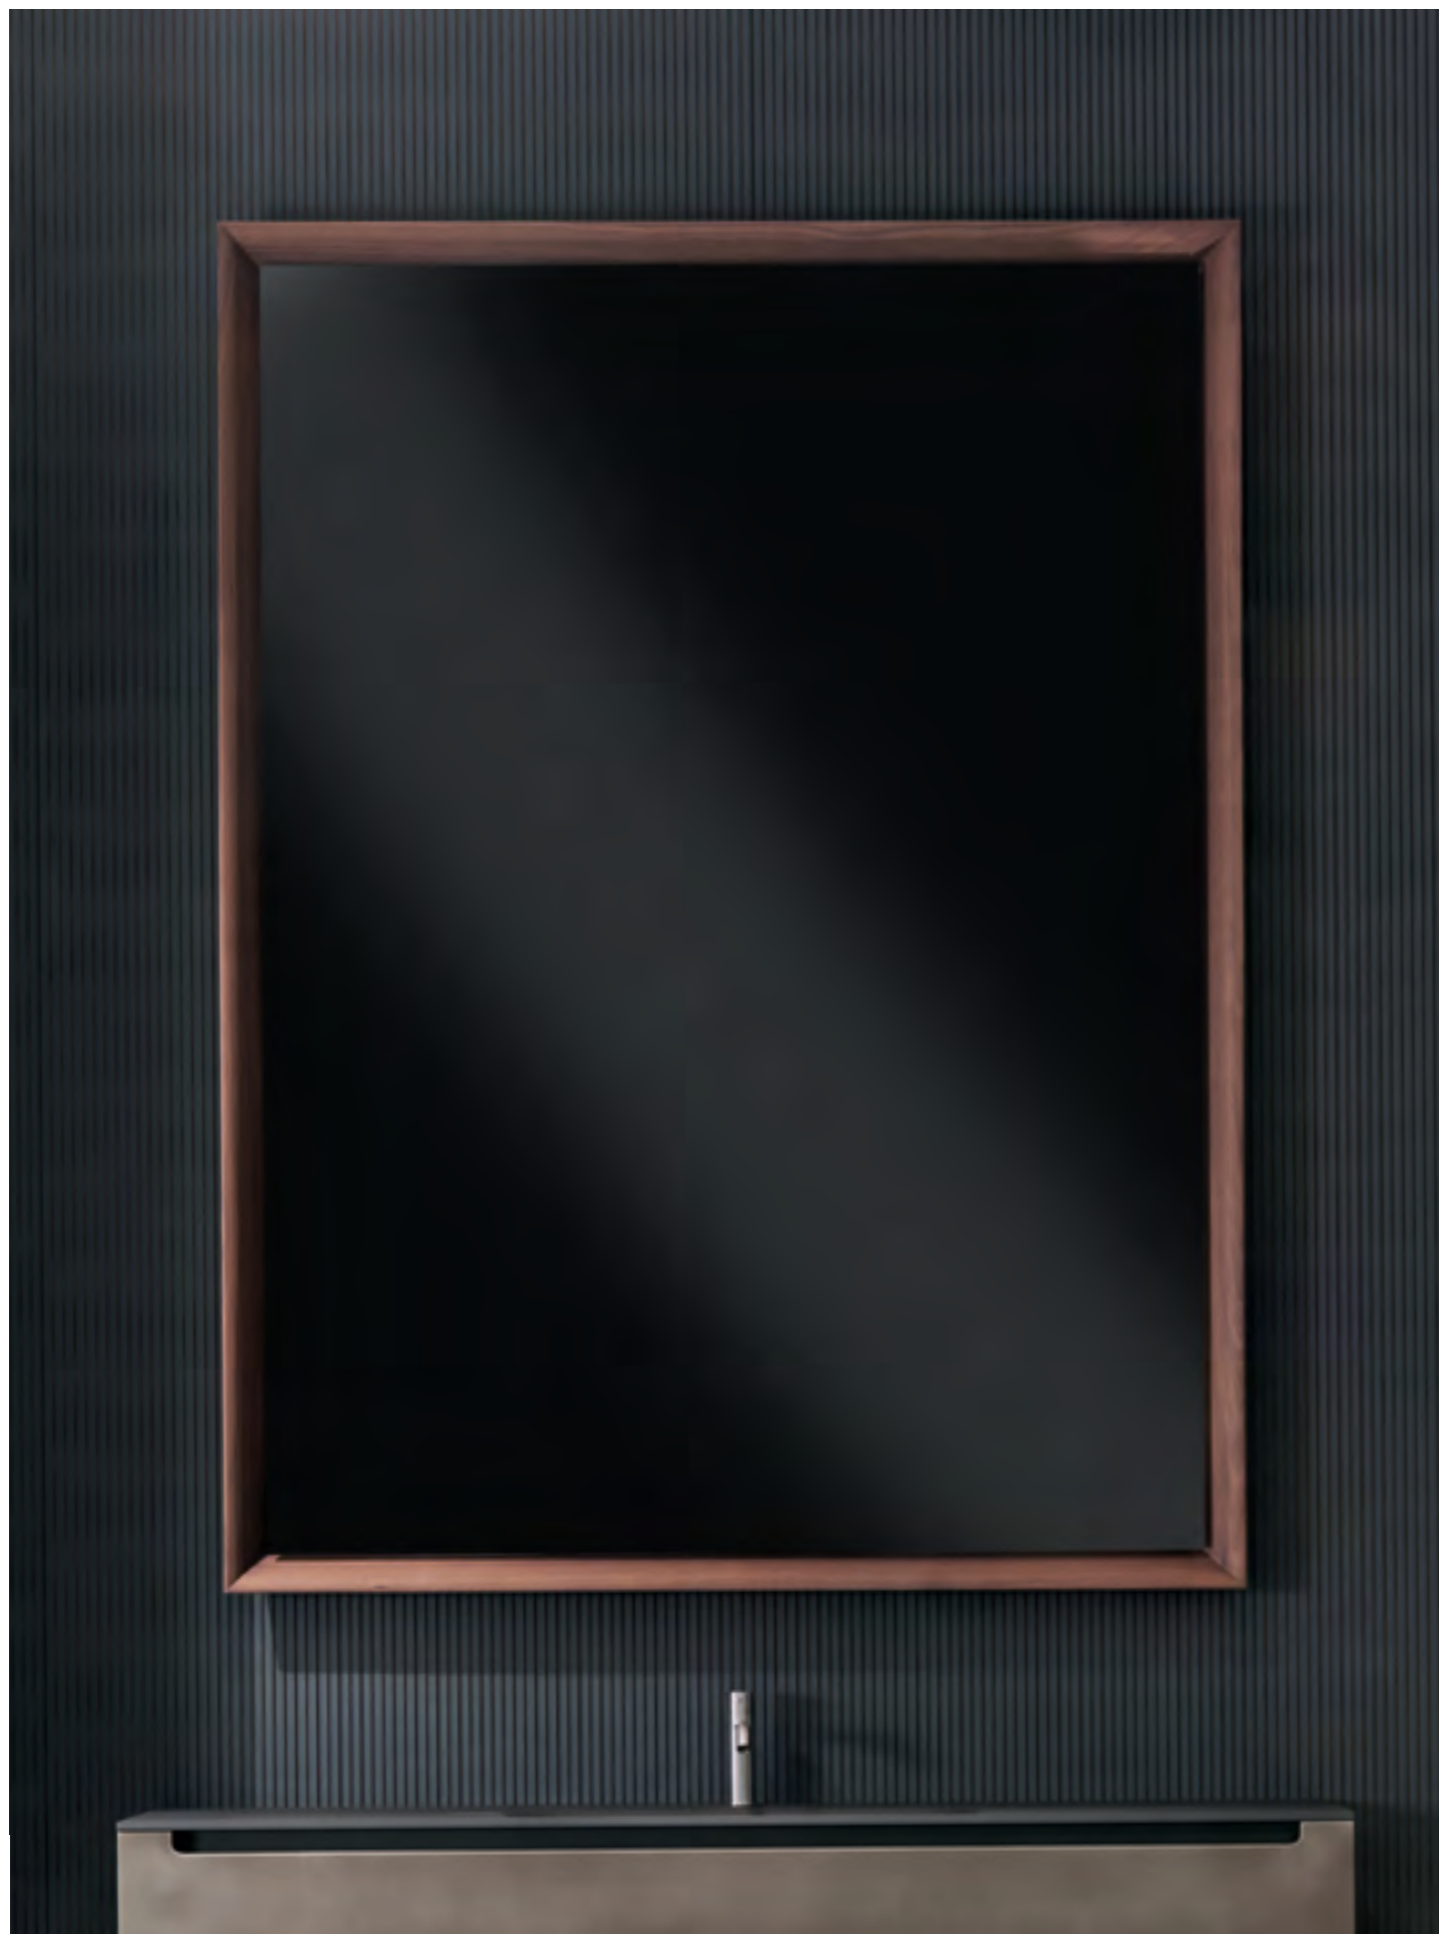

SPECCHI DESIGN FALPER

Specchi con cornice in legno
Mirrors with wooden frame

DXT

(L) 60 / 200 cm
(H) 75 cm
(P) 6 cm

● Colori / Colors — p. 253 Listino prezzi / Price list — p. 579