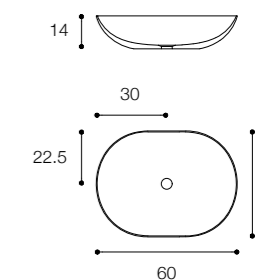

Larghezza / Length
59 cm

Altezza / Height
17 cm

Profondità / Depth
39 cm

Listino prezzi / Price list — p. 499

Colori disponibili / Available colors — p. 118 ●

CIOTOLA 60
DESIGN METRICA

Lavabo da appoggio ovale spessore 4mm
Oval countertop basin th. 4 mm

Larghezza / Length
60 cm

Altezza / Height
14 cm

Profondità / Depth
45 cm

Listino prezzi / Price list — p. 498

Colori disponibili / Available colors — p. 118 ●

CIOTOLA 43 - CIOTOLA 60 DESIGN METRICA

Lavabo da appoggio circolare / ovale in marmo
Round / oval marble countertop basin

Ciotola 43

Larghezza / Length
43 cm

Altezza / Height
14 cm

Profondità / Depth
43 cm

Listino prezzi / Price list — p. 509

● Colori disponibili / Available colors — p. 121

Ciotola 60

Larghezza / Length
60 cm

Larghezza / Length
55 cm

Altezza / Height
18 cm

Profondità / Depth
40 cm

Listino prezzi / Price list — p. 505

SCOOP

DESIGN MICHAEL SCHMIDT

Lavabo ovale soprapiano in cristalplant biobased
Oval cristalplant biobased countertop basin