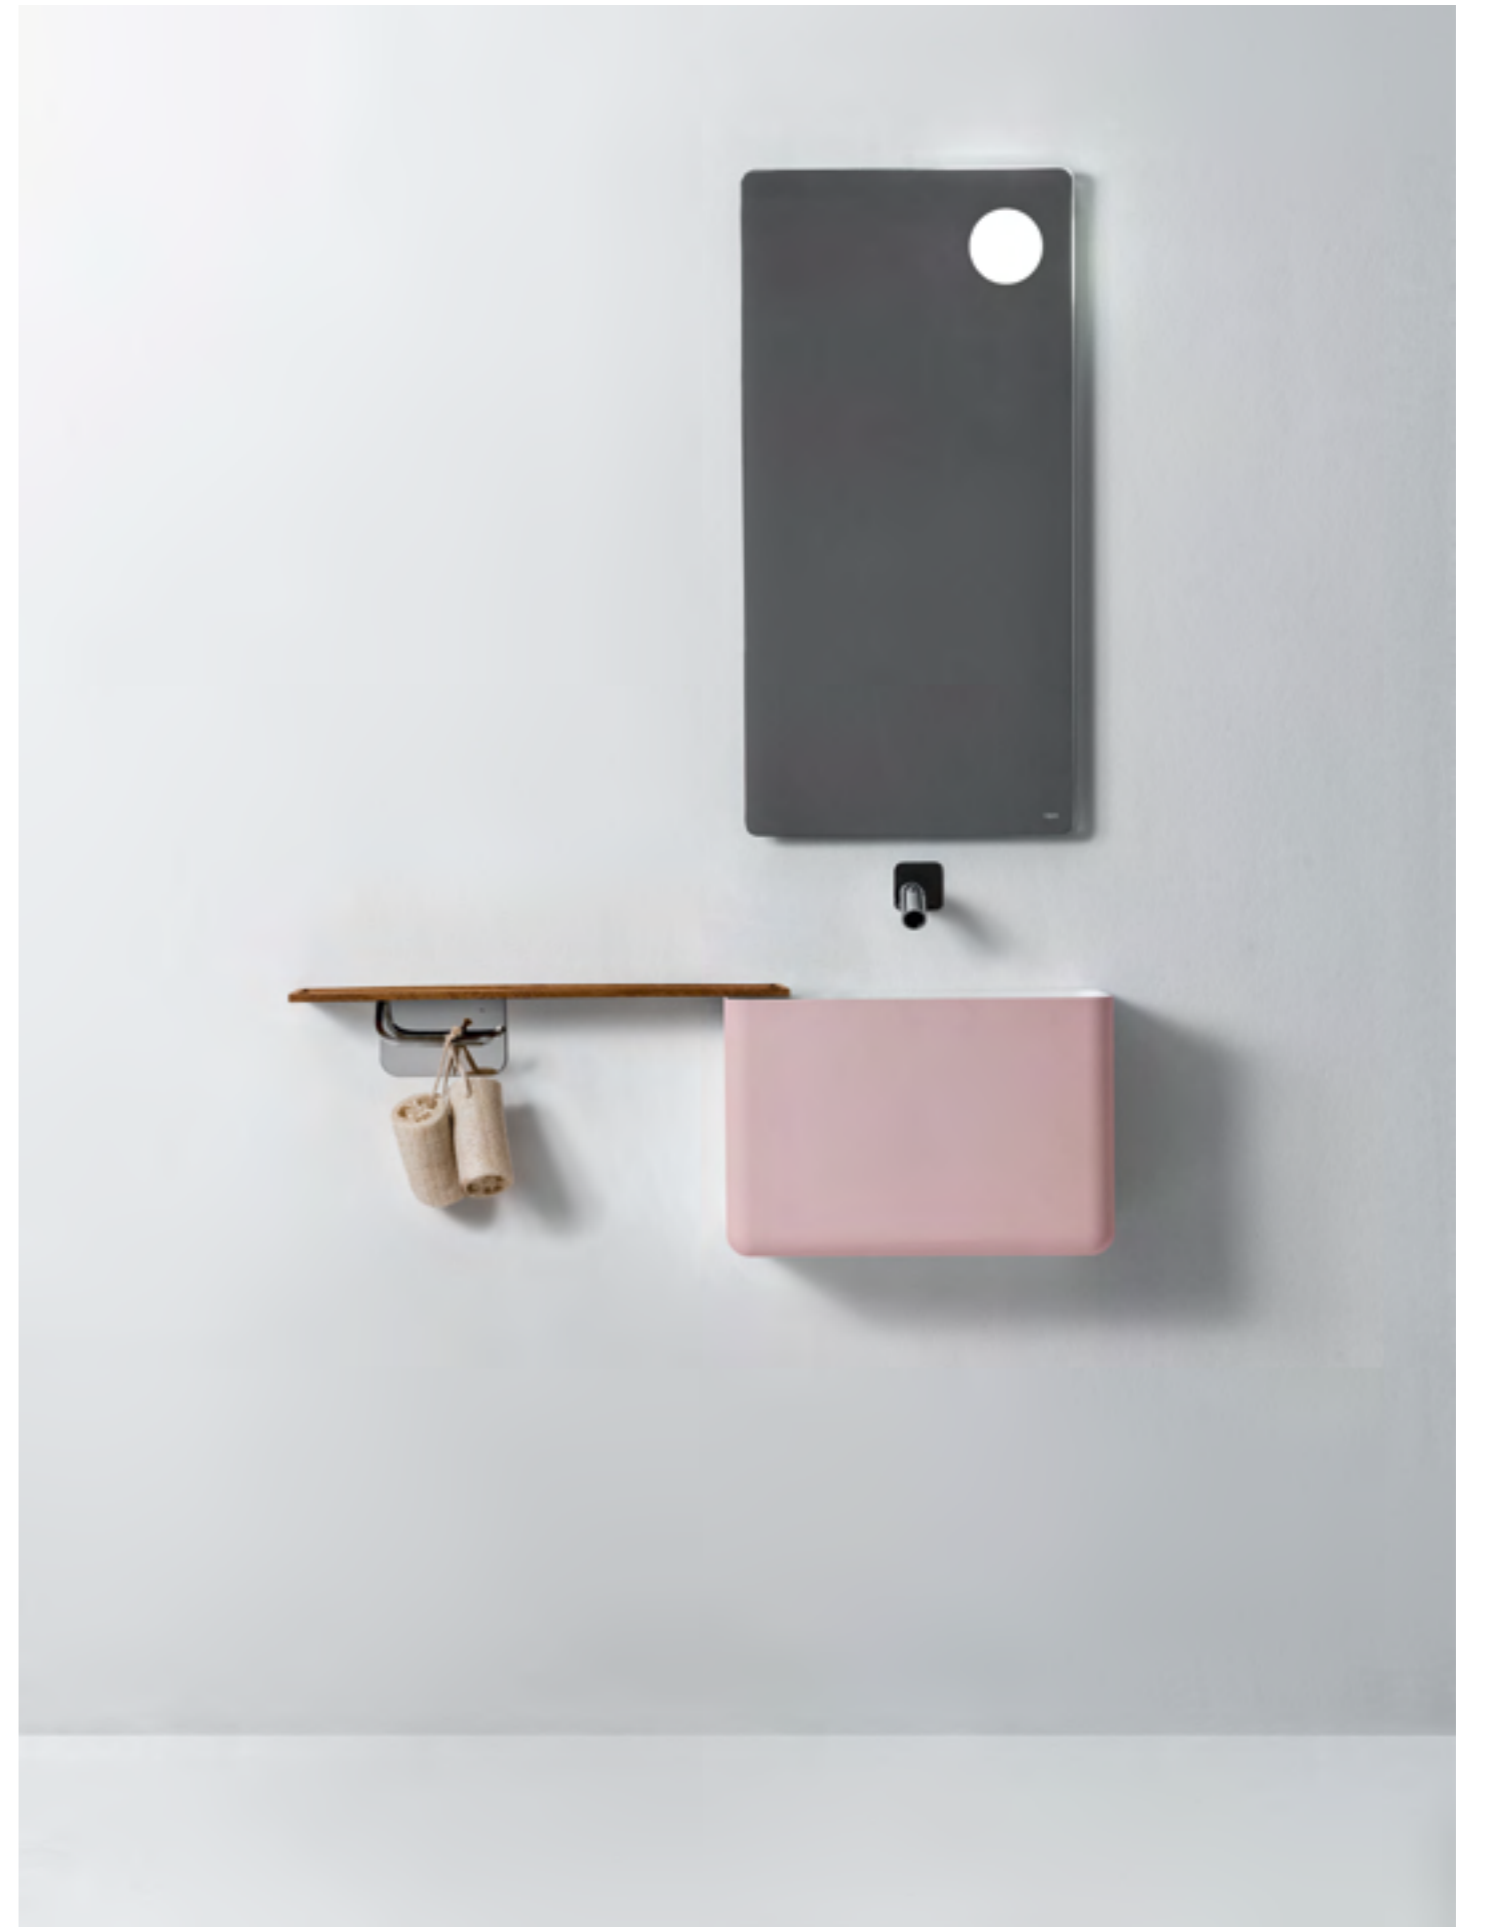

Brevettato / Patented

Larghezza / Length
45 cm

Altezza / Height
30 cm

Profondità / Depth
18 cm

Listino prezzi / Price list — p. 531

Colori disponibili / Available colors — p. 82

MINI BAULETTO

DESIGN FALPER + SALVATORE INDRIOLO

Lavamani a parete in ceramilux opaco
Wall mounted wash-hand basin in matt ceramilux

Brevettato / Patented

Larghezza / Length
45 cm

Altezza / Height
11,3 cm

Profondità / Depth
18 cm

Listino prezzi / Price list — p. 532