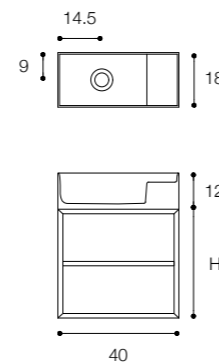

Diametro / Diameter
3 cm

Altezza / Height
6 cm

Profondità / Depth
10 cm

Listino prezzi / Price list — p. 536

Colori disponibili / Available colors — p. 82

OTRE
DESIGN LORENZO MARIOTTI

Lavamani a parete in cristalplant
Wall mounted wash-hand basin in cristalplant

Larghezza / Length
41 cm

Altezza / Height
63 cm

Profondità / Depth
31 cm

Listino prezzi / Price list — p. 535

D5K + BASE A GIORNO / UNIT WITH OPEN COMPARTMENT DESIGN MÉTRICA

Lavamani a parete in ceramilux opaco
Wall mounted wash-hand basin in matt ceramilux

Brevettato / Patented

Larghezza / Length
40 cm

Altezza / Height
25 - 36 - 50 cm

Profondità / Depth
18 cm

Listino prezzi / Price list — p. 533
Colori disponibili / Available colors — p. 83 ●

D5K + BASE CON ANTA / UNIT WITH DOOR DESIGN MÉTRICA

Lavamani a parete in ceramilux opaco
Wall mounted wash-hand basin in matt ceramilux

Brevettato / Patented

Larghezza / Length
40 cm

Altezza / Height
25 - 36 - 50 cm

Profondità / Depth
18 cm

Listino prezzi / Price list — p. 534