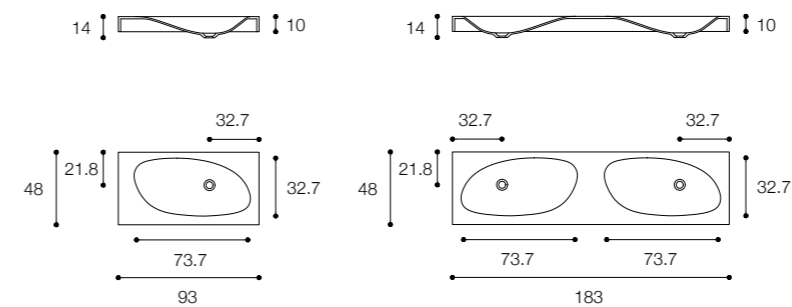

Altezza / Height (H)
1,5 - 12,5 cm

Profondità / Depth (P)
45 - 55 cm

Listino prezzi / Price list — p. 470

SQUARE DESIGN FALPER

Piani con lavabo integrato in Cristalplant biobased
Cristalplant biobased tops with built-in basin

Larghezza / Length (L)
80 - 300 cm
160* - 300* cm
*Disponibili per lavabo doppio / Available for double basin

Altezza / Height (H)
1,5 - 12,5 cm

Profondità / Depth (P)
45 - 55 cm

Listino prezzi / Price list — p. 475

SHAPE

DESIGN MICHAEL SCHMIDT

Piani con lavabo integrato in cristalplant biobased
Cristalplant biobased tops with built-in basin

Larghezza / Length (L)
93 - 123 - 153 - 183 cm

Altezza / Height
10 cm

Profondità / Depth
48 cm

Listino prezzi / Price list — p. 491

PURE
DESIGN MÉTRICA

Lavabi a parete e da appoggio in Ceramilux opaco
Wall-mounted and countertop basins in matt white Ceramilux

Larghezza / Length (L)
100 - 120 - 140 - 160 cm