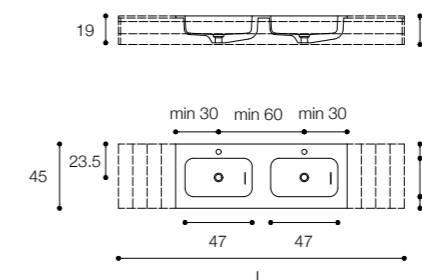

Certificato E1 / Carb2 E1 / Carb2 Certified.

Lavorazione a 45°. 45 degrees edge.

Mobili realizzabili su misura. Customisation available on units.

Incollaggi poliuretani. Polyurethane glue.

Carteggiatura e verniciatura / Sanding and coating

OVAL

DESIGN MICHAEL SCHMIDT

Piani con lavabo integrato in Cristalplant biobased
Cristalplant biobased tops with built-in basin

Larghezza / Length (L)
70 - 300 cm
140* - 300* cm
*Disponibili per lavabo doppio / Available for double basin

Altezza / Height (H)
1,5 - 12,5 cm

Profondità / Depth (P)
45 - 55 cm

Listino prezzi / Price list — p. 462

MINI ROUND DESIGN FALPER

Piani con lavabo integrato in Cristalplant biobased
Cristalplant biobased tops with built-in basin

Larghezza / Length (L)
60 - 180 cm
120* - 200* cm
*Disponibili per lavabo doppio / Available for double basin

Altezza / Height (H)
1,5 - 12,5 cm

Profondità / Depth (P)
45 - 55 cm

Listino prezzi / Price list — p. 466