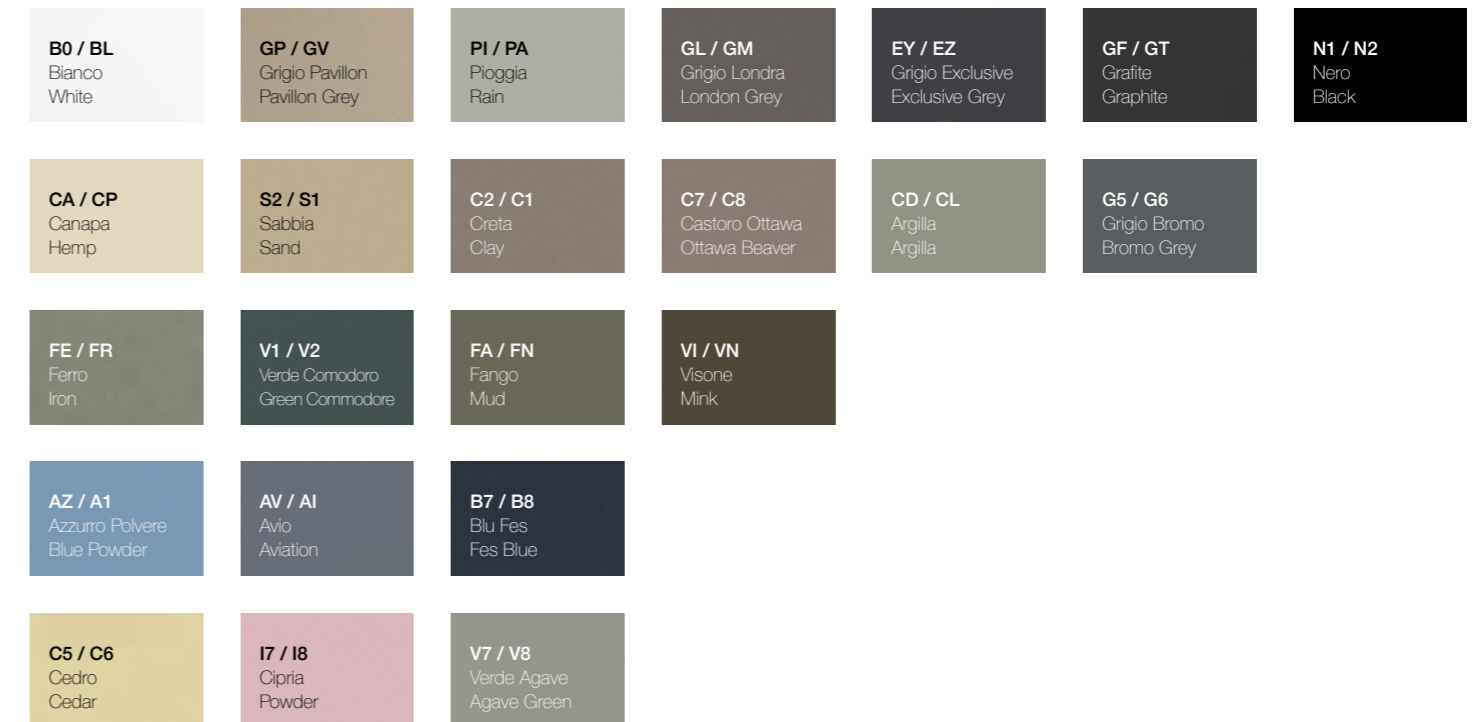

Colori / Colors — p. 291 Listino / Price list — p. 610 ●

Disponibili in tutte le finiture legno e laccate, anche con interno-esterno in differenti finiture. / Available in all wood and lacquered finishings, also with inside-outside combinations.

Pannello interno e mensole / Internal panel and shelves

DZW - DZH

Shape Evo

Laccati opachi e lucidi / Matt and glossy painted - Cat. 1 / 3

Legni / Woods

Cilindro e Acquifero sono le due collezioni dal design particolarmente essenziale, realizzate in acciaio inox AISI316L e pensate per essere protagoniste del progetto bagno dei nostri clienti, assolvendo perfettamente la loro funzione di controllo e conduzione dell'acqua.