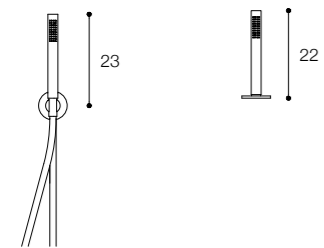

ACQUIFERO

Soffioni doccia /
Shower heads

Doccette / Hand showers

ACQUIFERO

Materiali e finiture /
Materials and finishings

Finiture su acciaio inox aisi 316 / Finishings on aisi 316 stainless steel

Finiture su acciaio inox aisi 316 / Finishings on aisi 316 stainless steel