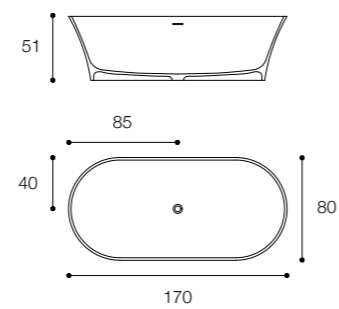

QUATTRO.ZERO DESIGN METRICA

Vasca in ceramilux ssl con mensola porta oggetti
Ceramilux bathtub with shelf

Larghezza / Length
170 cm

Altezza / Height
52/56,5 cm

Profondità / Depth
75 cm

Listino prezzi / Price list — p. 544

Profondità / Depth
74 cm

Listino prezzi / Price list — p. 545

LANCETTA

DESIGN LUCIA CARLOMAGNO

Vasca freestanding in cristalplant biobased
Freestanding bathtub in cristalplant biobased

Brevettato / Patented

Larghezza / Length
190 cm

Altezza / Height
73 cm

Profondità / Depth
101 cm

Listino prezzi / Price list — p. 542

HANDMADE
DESIGN MICHAEL SCHMIDT

Vasca freestanding in cristalplant biobased
Freestanding bathtub in cristalplant biobased

Larghezza / Length
170 cm

Altezza / Height
51 cm

Profondità / Depth
80 cm

Listino prezzi / Price list — p. 546

CONTROSTAMPO

DESIGN DARIO GAUDIO + VITTORIO VENEZIA

Vasca freestanding in cristalplant biobased
Freestanding bathtub in cristalplant biobased