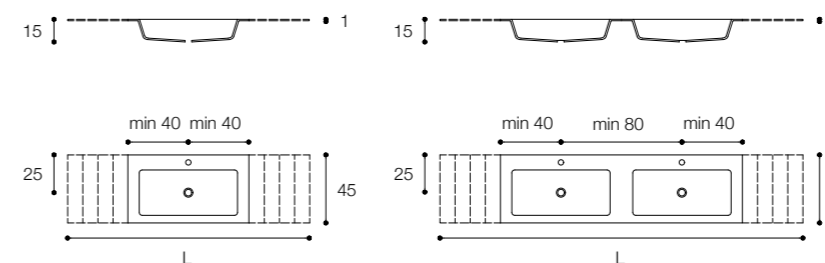

PIANI INTEGRATI /
TOPS WITH BUILT-IN BASINS

VETRO / GLASS

VETRO DESIGN FALPER

Piani in vetro lucido - con lavabi integrati
Glossy glass tops with built-in basins

Larghezza / Length (L)
80 - 240 cm

Altezza / Height
1 cm

Larghezza / Length (L)
80-240 cm

Altezza / Height
1 cm

Profondità / Depth (P)
45 - 55 cm

Listino prezzi / Price list — p. 437
● Colori disponibili / Available colors — p. 25

vetro - vetro lucido / glossy glass