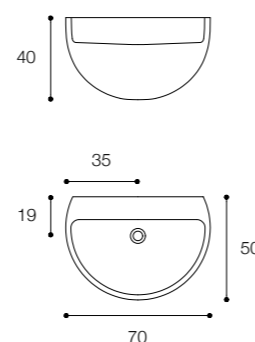

Larghezza / Length (L)
80, 100, 120 cm

Altezza / Height
12 cm

Profondità / Depth
45 cm

Listino prezzi / Price list — p. 501

Colori disponibili / Available colors — p. 148 ●

QUATTRO.ZERO D7H - D7I

DESIGN METRICA

Lavabi a parete e da appoggio in ceramilux ssl opaco sp 4 mm
Wall-mounted and countertop basins in 4mm matt ceramilux ssl

Brevettato / Patented

Larghezza / Length (L)
60 - 80 - 100 - 120 cm
140* cm

*Disponibili per lavabo doppio / Available for double basin

Altezza / Height
12 cm

Profondità / Depth
45 cm

Listino prezzi / Price list — p. 502

Colori disponibili / Available colors — p. 148 ●

BOWL DESIGN FALPER

Lavabo da parete in cristalplant biobased opaco
Matt cristalplant biobased wall mounted basin

Larghezza / Length
70 cm

Altezza / Height
40 cm

Profondità / Depth
50 cm

Listino prezzi / Price list — p. 511
Colori disponibili / Available colors — p. 149 ●

ALA
DESIGN VICTOR VASILEV

Lavabo da parete in cristalplant biobased
Wall mounted basin in biobased cristalplant