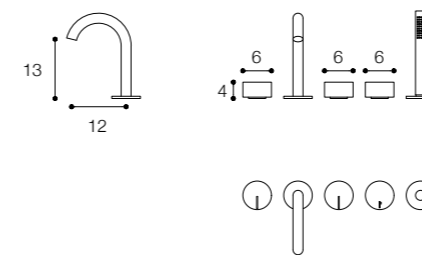

Lunghezza / Length
18 cm

Altezza / Height
100 cm

Listino prezzi / Price list — p. 643

● Colori disponibili / Available colors — p. 335

acquifero zero

acquifero uno

GRUPPO BORDO VASCA
DESIGN VICTOR VASILEV

Gruppo bordo vasca con bocca di erogazione a comando calda e fredda e doccetta con comando idroprogressivo
Bath mounted set with hot and cold spout controls and hydroprogressive handshower