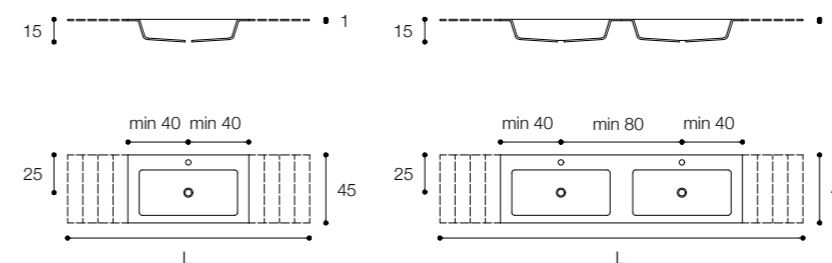

PIANI INTEGRATI /
TOPS WITH BUILT-IN BASINS

VETRO / GLASS

VETRO DESIGN FALPER

Piani in vetro lucido - con lavabi integrati
Glossy glass tops with built-in basins

Larghezza / Length (L)
80 - 240 cm

Altezza / Height
1 cm

Larghezza / Length (L)
80-240 cm

Altezza / Height
1 cm

Profondità / Depth (P)
45 - 55 cm

Listino prezzi / Price list — p. 437
● Colori disponibili / Available colors — p. 25

vetro - vetro lucido / glossy glass