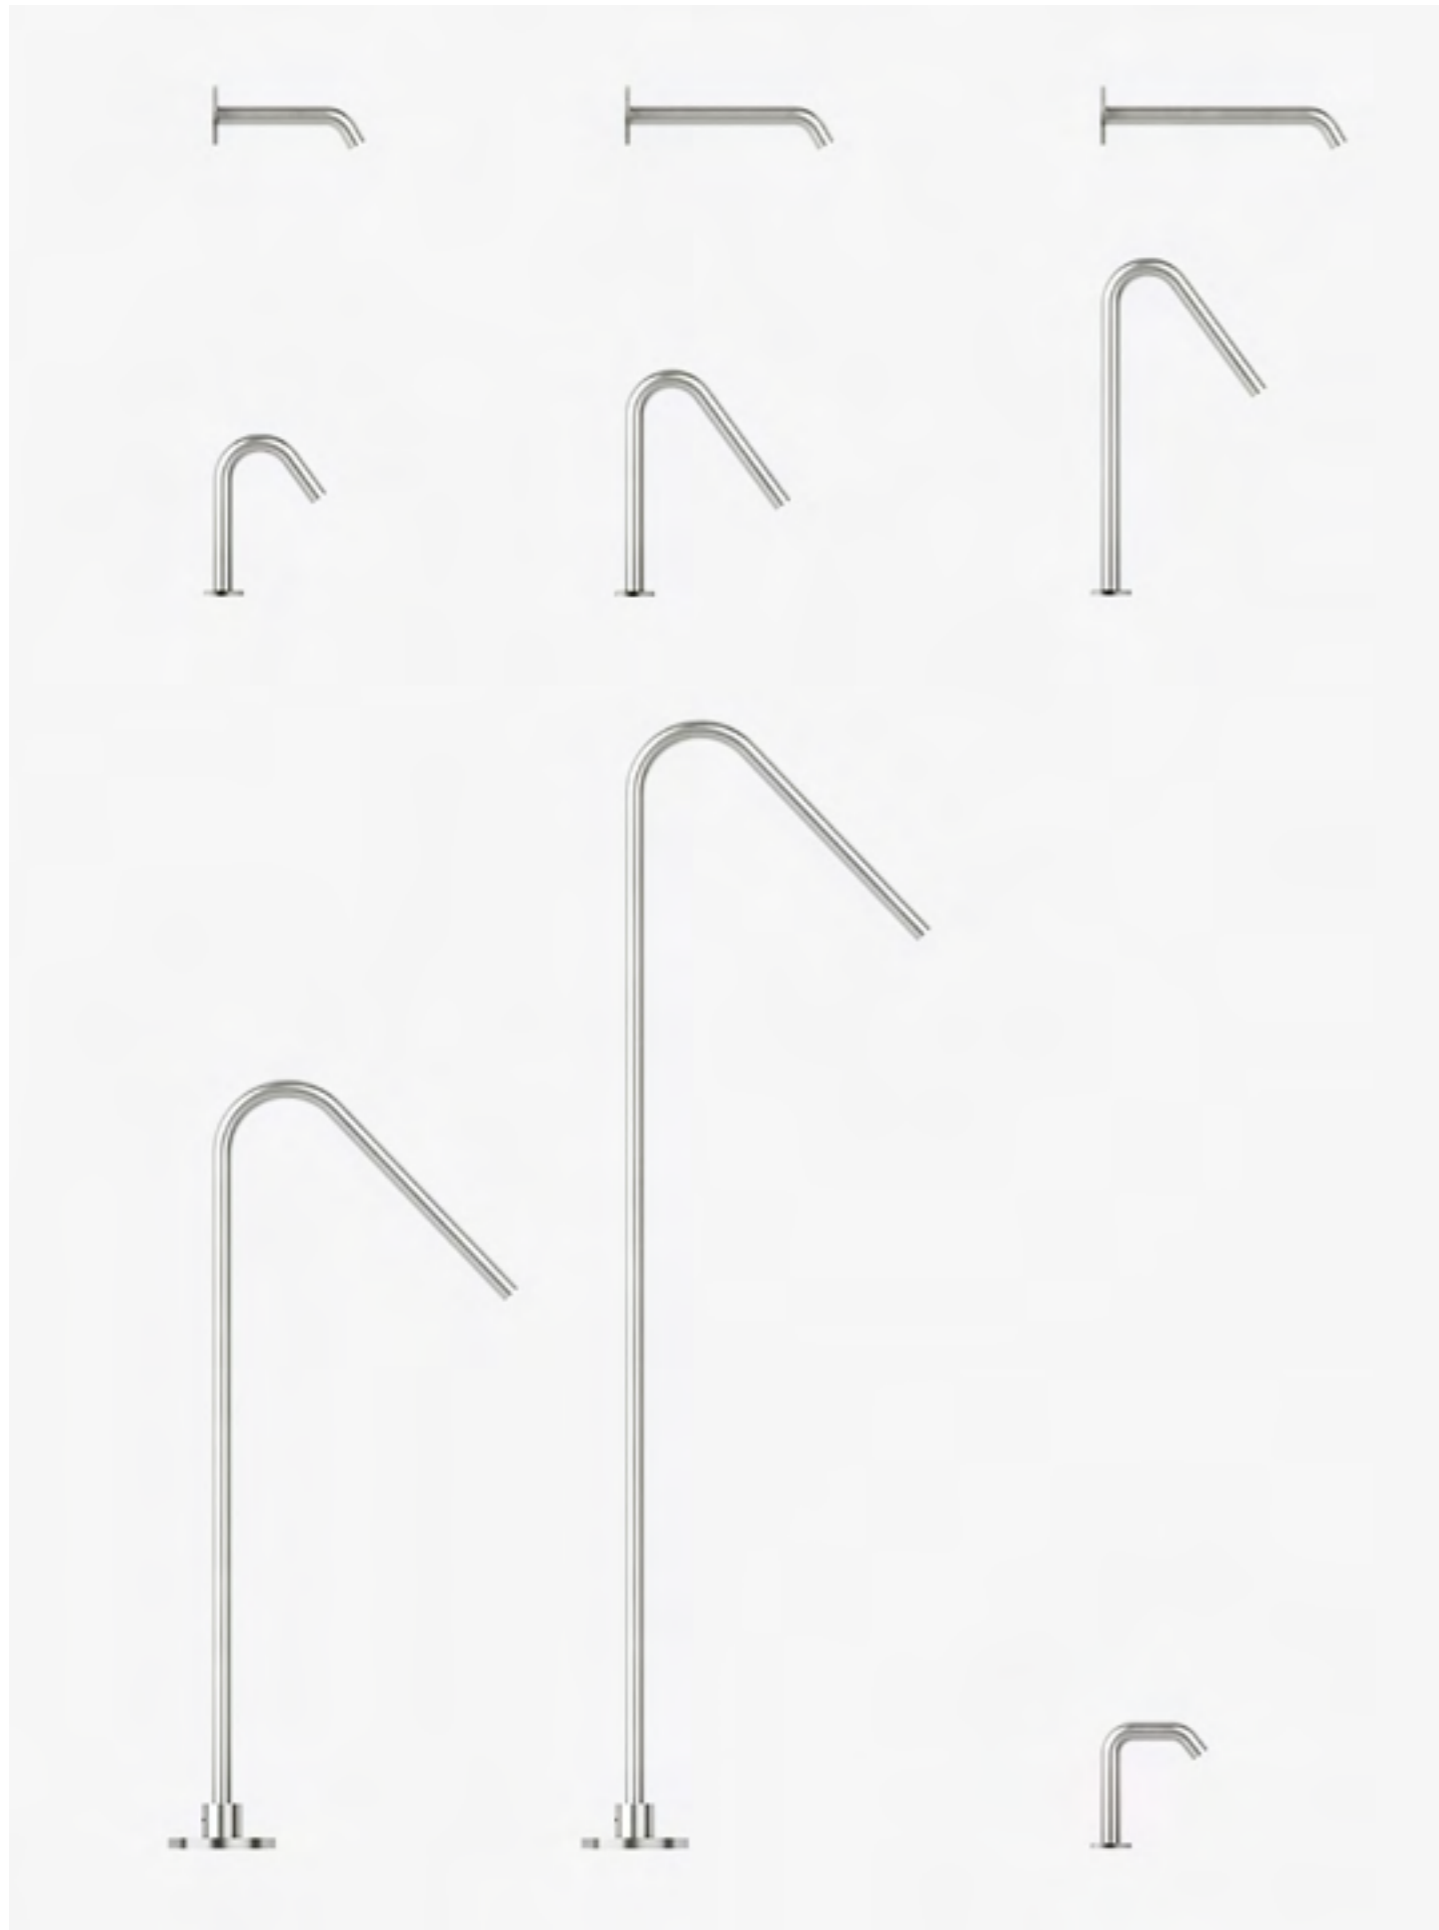

ACQUIFERO
DESIGN VICTOR VASILEV

idroprogressivo /
hydroprogressive

miscelatore /
mixer

calda - fredda /
hot - cold

acquifero zero

acquifero uno

GRUPPO LAVABO DA PARETE DESIGN VICTOR VASILEV

Gruppo lavabo a parete idroprogressivo, miscelatore o calda e fredda
Wall mounted washbasin set hydroprogressive, mixer or hot and cold