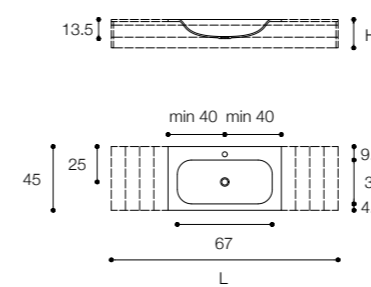

Certificato E1 / Carb2 E1 / Carb2 Certified.

Lavorazione a 45°. 45 degrees edge.

Mobili realizzabili su misura. Customisation available on units.

Incollaggi poliuretani. Polyurethane glue.

Carteggiatura e verniciatura / Sanding and coating

Altezza / Height (H)
1,5 - 12,5 cm

Profondità / Depth (P)
45 - 55 cm

Listino prezzi / Price list — p. 480

FLAT SOFT

DESIGN MICHAEL SCHMIDT

Piani con lavabo integrato in Cristalplant biobased
Cristalplant biobased tops with built-in basin

Larghezza / Length (L)
120 - 300 cm

Altezza / Height (H)
1,5 - 12,5 cm

Profondità / Depth (P)
45 - 55 cm

Listino prezzi / Price list — p. 484

ROUND SOFT DESIGN MICHAEL SCHMIDT

Piani con lavabo integrato in Cristalplant biobased
Cristalplant biobased tops with built-in basin

Larghezza / Length (L)
80 - 300 cm
160* - 300* cm
*Disponibili per lavabo doppio / Available for double basin

Altezza / Height (H)
1,5 - 12,5 cm

Profondità / Depth (P)
45 - 55 cm

Listino prezzi / Price list — p. 458