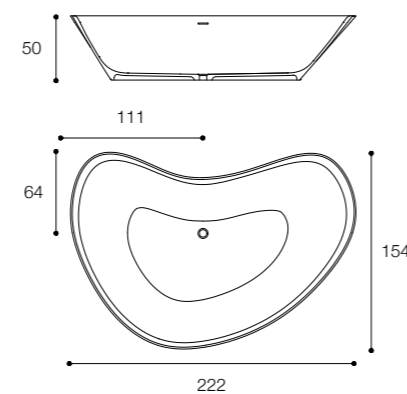

Listino prezzi / Price list — p. 553

VASCAMISURA DESIGN MICHAEL SCHMIDT

Vasca da incasso e semi incasso in cristalplant biobased
Cristalplant biobased built-in and semi built-in bathtub

Larghezza / Length
185 - 210 cm

Altezza bordo / Edge Height
2 cm

Profondità / Depth
85 - 110 cm

Listino prezzi / Price list — p. 549

LEVEL 45 KING SIZE
DESIGN NAGHI HABIB

Vasca king size in ceramilux lucido e opaco
King size glossy and matt ceramilux bathtub

Larghezza / Length
222 cm

Altezza / Height
50 cm

Profondità / Depth
154 cm

Listino prezzi / Price list — p. 545

GEORGE
DESIGN MICHAEL SCHMIDT

Vasca freestanding in ceramilux lucido e opaco
Glossy and matt ceramilux freestanding bathtub