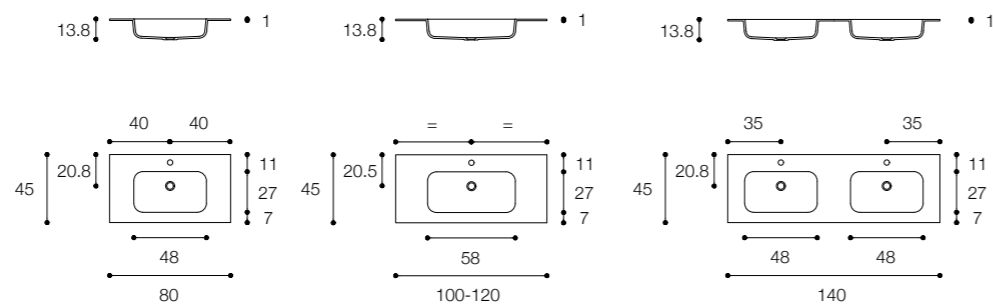

Altezza / Height
1,5 cm

Profondità / Depth
45 cm

Listino prezzi / Price list — p. 450

MINI ROUNDLUX DESIGN FALPER

Piano con lavabo integrato in ceramilux
Ceramilux top with built-in basin

Larghezza / Length (L)
60 - 240 cm
120* - 140* cm
*Disponibili per lavabo doppio / Available for double basin

Altezza / Height
1,5 cm

Profondità / Depth
45 cm

Listino prezzi / Price list — p. 448

MINI ROUNDLUX / ROUNDLUX H1
DESIGN FALPER

Piano con lavabo integrato in ceramilux
Ceramilux top with built-in basin

Larghezza / Length (L)
80 - 100 - 120 cm
140* cm
*Disponibili per lavabo doppio / Available for double basin

Altezza / Height
1 cm

Profondità / Depth
45 cm

Listino prezzi / Price list — p. 453

FLAT
DESIGN FALPER

Piano con lavabo integrato in ceramilux
Ceramilux top with built-in basin

Larghezza / Length (L)
80 - 240 cm
160* - 240* cm
*Disponibili per lavabo doppio / Available for double basin