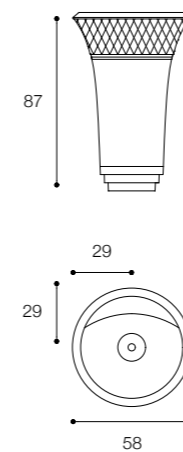

Larghezza / Length
58 cm

Altezza / Height
87 cm

Profondità / Depth
58 cm

Listino prezzi / Price list — p. 522

● Colori disponibili / Available colors — p. 178 - 179