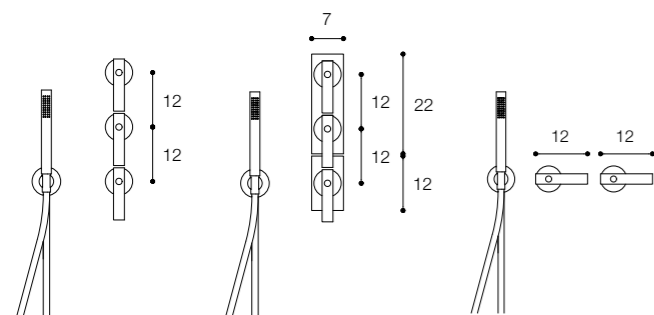

CILINDRO

Rubinetteria completa /
Tap range

Gruppo doccia / Shower set