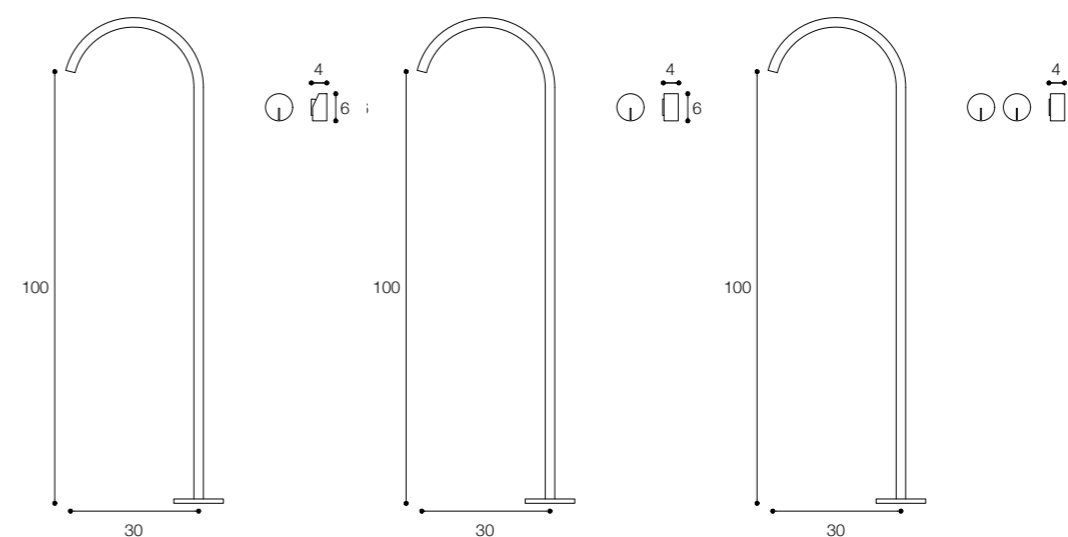

GRUPPO LAVABO DA PAVIMENTO DESIGN VICTOR VASILEV

Gruppo lavabo da pavimento idroprogressivo, miscelatore o calda e fredda
Floor mounted washbasin set hydroprogressive, mixer or hot and cold