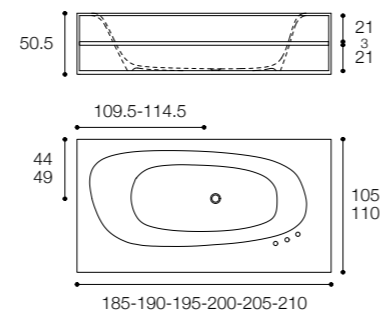

Larghezza / Length
185 - 210 cm

Altezza / Height
50,5 cm

Profondità / Depth
105 - 110 cm

Listino prezzi / Price list — p. 554
Colori disponibili per mensola /
Available colors for shelf — p. 225

VASCAMISURA DESIGN MICHAEL SCHMIDT