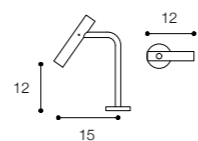

Gruppo bidet / Bidet set