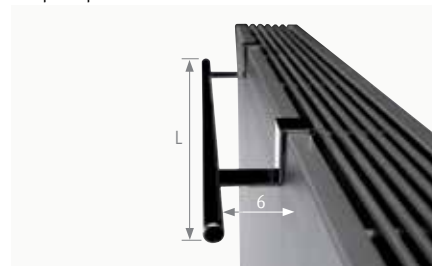

ВЕШАЛКА ДЛЯ ПОЛОТЕНЕЦ

из хромированного алюминия

Код	L	€
5501.001	56	310
5501.002	66	310

Другие подключения:

Все опции подключения и техническая информация: см. главу "Комплекты для подключений и клапаны".