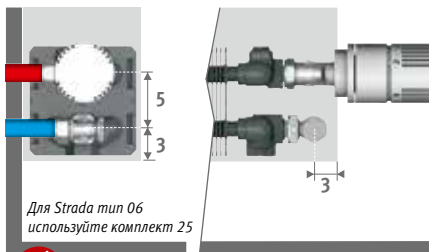

Пример STRW.035 050 06.xxx/00

Цены для комплектов воздушного клапана: см. раздел "Наборы для подключений и вентили".

КОМПЛЕКТЫ ПОДКЛЮЧЕНИЯ

Вплотную к стене, подключение полностью закрыто кожухом

TRV головка и концевки 3/4" Евроконус входят в комплект поставки.