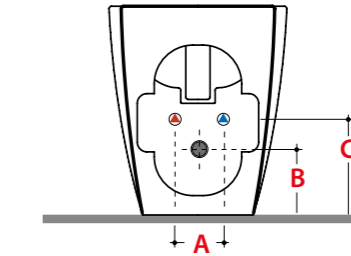

Multi 2.0

Code	A	B	C
IN009	80 <--> 120 cm	85 <--> 130 cm	170 <--> 220 cm
LA009	80 <--> 160 cm	85 <--> 130 cm	170 <--> 220 cm
ST010	80 <--> 160 cm	85 <--> 130 cm	170 <--> 220 cm
FO009	80 <--> 160 cm	85 <--> 130 cm	170 <--> 220 cm
BP009	80 <--> 120 cm	85 <--> 130 cm	170 <--> 220 cm
MD009	80 <--> 120 cm	85 <--> 130 cm	170 <--> 220 cm
MD011 MULTI 2.0	80 <--> 220 cm	70 <--> 210 cm	150 <--> 230 cm
GN009	80 <--> 120 cm	85 <--> 130 cm	170 <--> 220 cm
GN010	80 <--> 120 cm	85 <--> 130 cm	170 <--> 220 cm
GR012	80 <--> 120 cm	85 <--> 130 cm	170 <--> 220 cm