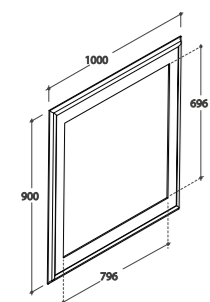

White oak finish

1.663,00

PAESTUM Accessories

Mirror PAESTUM 100.90 Mirror cm 100.90 cm. Weight 16 KG

Mirror PAESTUM 70.90 Mirror cm 70.90 cm. Weight 11 Kg

Mirror PAESTUM 100.90 Mirror 100.90. Weight 9,7 Kg