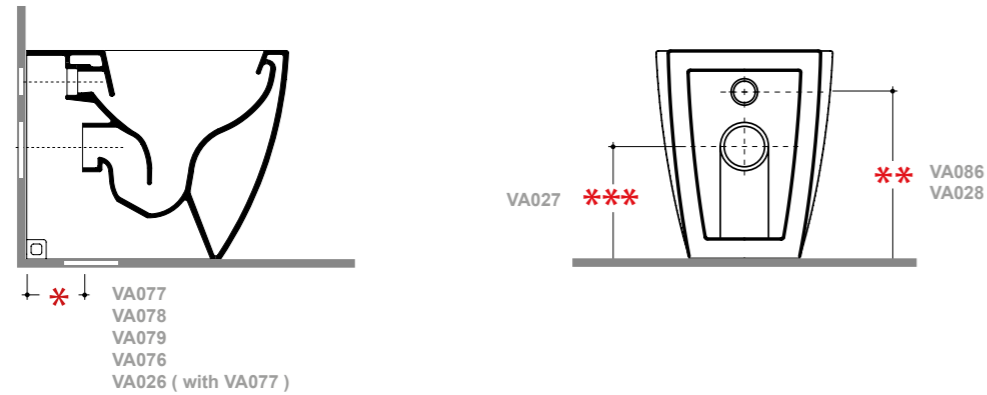

Multi 2.0

Code	*VA077	*VA078	*VA079	*VA092	*VA093	*VA094	VA076	**VA086	*VA026	***VA027	**VA028
IN001	6 <--> 11 cm	16 <--> 20 cm	12 <--> 15 cm				35 cm	33 / 36 cm			
LA001	6 <--> 12 cm	17 <--> 21 cm	13 <--> 16 cm				35 cm	33 / 36 cm			
ST004	6 <--> 11 cm	16 <--> 20 cm	13 <--> 15 cm				35 cm	33 / 36 cm			
FO001	6 <--> 12 cm	17 <--> 21 cm	13 <--> 16 cm				35 cm	35,5 / 38,5 cm			
BP001	6 <--> 11 cm	16 <--> 20 cm	12 <--> 15 cm				35 cm	33 / 36 cm			
MD003	6 <--> 11 cm	16 <--> 20 cm	12 <--> 15 cm				35 cm	33 / 36 cm			
MD004	6 <--> 11 cm	16 <--> 20 cm	12 <--> 15 cm				35 cm	33 / 36 cm			
MD005 MULTI 2.0	7 <--> 9 cm		10 <--> 11 cm				35 cm	35,5/36/37/37,5 cm	14 <--> 31 cm with VA077	21 <--> 25 cm	34,5/35/38/38,5 cm
MDB01	6 <--> 11 cm	16 <--> 20 cm	12 <--> 15 cm				35 cm				
GN001	6 <--> 11 cm	16 <--> 20 cm	12 <--> 15 cm				35 cm	33 / 36 cm			
GN002				6 <--> 9 cm	10 <--> 12 cm	13 <--> 18 cm	35 cm	33 / 36 cm			
GR003	6 <--> 11 cm	16 <--> 20 cm	12 <--> 15 cm				35 cm	33 / 36 cm			

MULTI settings for Bidet

Multi

Multi 2.0

Code	A	B	C
IN009	80 <--> 120 cm	85 <--> 130 cm	170 <--> 220 cm
LA009	80 <--> 160 cm	85 <--> 130 cm	170 <--> 220 cm
ST010	80 <--> 160 cm	85 <--> 130 cm	170 <--> 220 cm
FO009	80 <--> 160 cm	85 <--> 130 cm	170 <--> 220 cm
BP009	80 <--> 120 cm	85 <--> 130 cm	170 <--> 220 cm
MD009	80 <--> 120 cm	85 <--> 130 cm	170 <--> 220 cm
MD011 MULTI 2.0	80 <--> 220 cm	70 <--> 210 cm	150 <--> 230 cm
GN009	80 <--> 120 cm	85 <--> 130 cm	170 <--> 220 cm
GN010	80 <--> 120 cm	85 <--> 130 cm	170 <--> 220 cm
GR012	80 <--> 120 cm	85 <--> 130 cm	170 <--> 220 cm