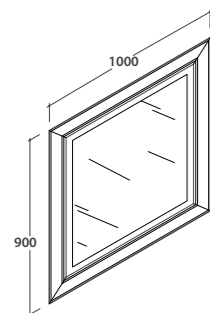

White oak finish

1.663,00

PAESTUM Accessories

Mirror PAESTUM 100.90 Mirror cm 100.90 cm. Weight 16 KG

Mirror PAESTUM 70.90 Mirror cm 70.90 cm. Weight 11 Kg

Mirror PAESTUM 100.90 Mirror 100.90. Weight 9,7 Kg