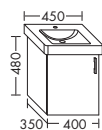

Наполнение	типовой №	габариты	Aqua PG 1	Echo PG 2	Diago PG 3	Sana PG 4

ТУМБЫ ПОД УМЫВАЛЬНИКИ К КЕРАМИЧЕСКИМ УМЫВАЛЬНИКАМ

Villeroy&Boch

ТУМБА ПОД УМЫВАЛЬНИК ДЛЯ VILLEROY & BOCH SUBWAY 2.0 7315F5

- 1 дверь

высота: 480 мм

WULW... глубина: 350 мм

...040 L/R ширина: 400 мм 664,- 757,- 887,- 1019,-