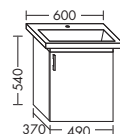

ТУМБА ПОД УМЫВАЛЬНИК ДЛЯ 2ND FLOOR 049160

- 1 дверь

высота: 540 мм

WTU... глубина: 370 мм

... 5001 L/R ширина: 490 мм 664,- 757,- 887,- 1019,-