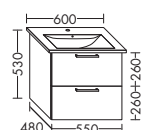

- 1 выдвижной ящик вверх с вырезом под сифон
- 1 вытяжной ящик снизу

WVBR...	высота: 530 мм				
...055	глубина: 480 мм				
	ширина: 550 мм	1178,-	1344,-	1572,-	1807,-