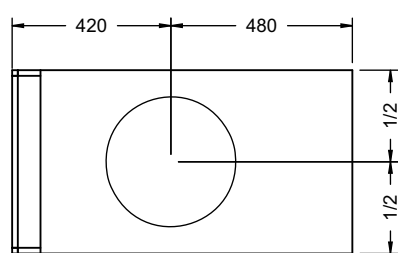

SFRI/SFRJ090