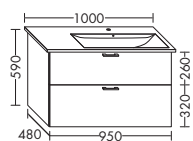

- 1 выдвижной ящик сверху с вырезом под сифон
- 1 вытяжной ящик снизу

WVBS...	высота: 530 мм				
...095 R	глубина: 480 мм				
	ширина: 950 мм	1516,-	1729,-	2021,-	2325,-

версия R