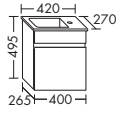

Левое исполнение: углубление
раковины слева, дверца навешена
справа

Умывальник из минерального литья:

высота: 495 мм

- глубина раковины: 90 мм
- габариты раковины 240x175 мм

SEDP... глубина: 270 мм

тумба под умывальник :

...042 L/R ширина: 420 мм **862,- 936,- 1083,- 1178,-**

- 1 бленда
- 1 дверь

① В данном случае вид монтаж умывальника можно свободно выбирать,
углубление раковины справа R или слева L.