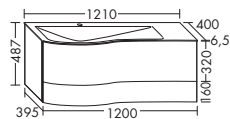

левая версия

Умывальник из минерального литья

- глубина раковины: 130 мм
- габариты раковины 870x340 мм

тумба под умывальник

- 1 вытяжной ящик, сверху, с вырезом под сифон
- 1 выдвижной ящик внизу, с вырезом под сифон
- 1 внутренний разделитель
- вкл. компактный сифон

высота: 487 мм

SFFQ...	глубина: 475 мм		
...12T L/R	ширина: 1210 мм	2625,-	2783,- 2979,-

* Подсветка ручек-планок: Сенсорный выключатель в варианте L сбоку слева, в варианте R сбоку справа.

Отверстие для смесителей на 2 или 3 отверстия: 112,- / умывальник на две раковины: 224,- / без отверстия под кран: без наценки