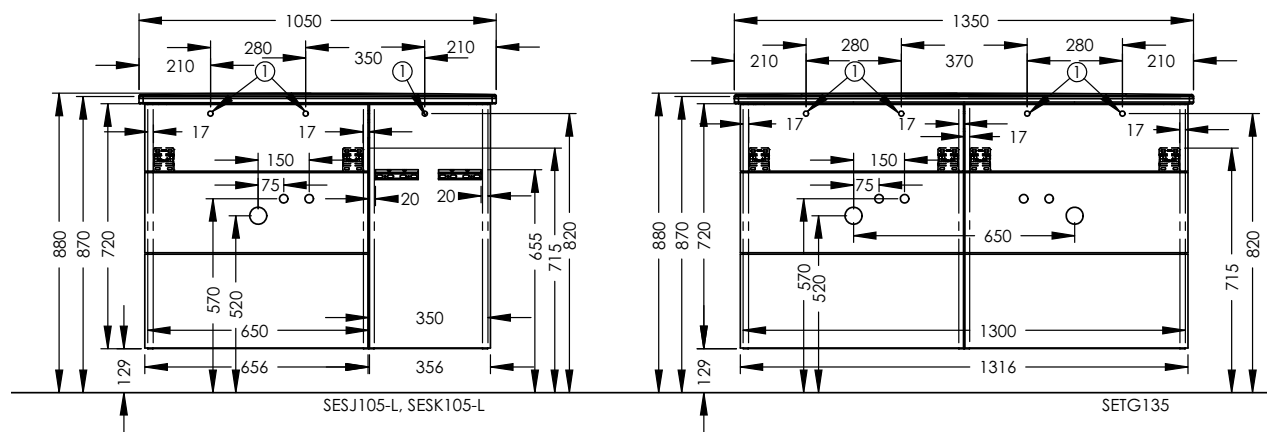

ESSENTO

шуроп-шпилька: не входит в комплект поставки.

Подробные инструкции по монтажу и актуальные схемы монтажа вы найдете на сайте www.burgbad.com.