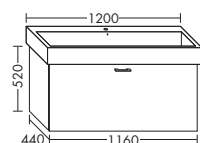

Наполнение

типовой № габариты

Aqua
PG 1

Echo
PG 2

Diago
PG 3

Sana
PG 4

ТУМБЫ ПОД УМЫВАЛЬНИКИ К КЕРАМИЧЕСКИМ УМЫВАЛЬНИКАМ

DURAVIT

ТУМБА ПОД УМЫВАЛЬНИК ДЛЯ DURAVIT VERO AIR 235012

NEW

- 1 вытяжной ящик

высота: 520 мм

WVZR... глубина: 440 мм

... 116 ширина: 1160 мм 1514,- 1725,- 2020,- 2322,-

① ЦГ-2: линии текстуры идут горизонтально