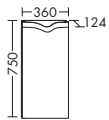

- Светодиодная лампа, 4000 K
- 1 выключатель снизу посередине
- IP20

		высота: 750 мм		
Ватт	SIAD...	глубина: 124 мм		
5	...036	ширина: 360 мм	950,-	1034,-