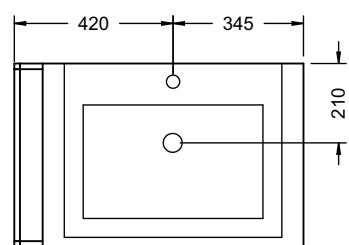

SFRI/SFRJ076