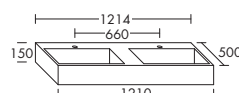

УМЫВАЛЬНИКИ ИЗ МИНЕРАЛЬНОГО ЛИТЬЯ НА ДВЕ РАКОВИНЫ (ГЛУБИНА: 500 ММ)

– габариты раковины
510x330 мм
– глубина раковины: 130 мм

высота: 150 мм

MWDW... глубина: 500 мм

...121 ширина: 1214 мм

1700,-