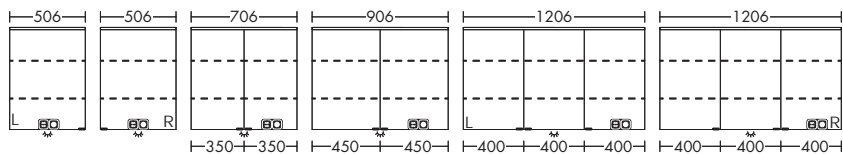

- зеркальная дверь, зеркало с обеих сторон
 - светодиодная насадная лампа, 4250 K
 - Комбинированный выключатель-розетка
 - вставные стеклянные полки
 - Корпус снаружи: с зеркальной поверхностью
 - Корпус внутри антрацитово-серого цвета
 - Светодиодная подсветка умывальника 5 Вт
 - IP24
- | | | | | | |
|------|------|------------|-----------------|--|----------------|
| | Ватт | SPIZ... | глубина: 200 мм | | высота: 670 мм |
| 5 | | ...050 L/R | ширина: 506 мм | | 1070,- |
| 7 | | ...070 | ширина: 706 мм | | 1288,- |
| 8,5 | | ...090 | ширина: 906 мм | | 1467,- |
| 11,5 | | ...120 L/R | ширина: 1206 мм | | 1709,- |