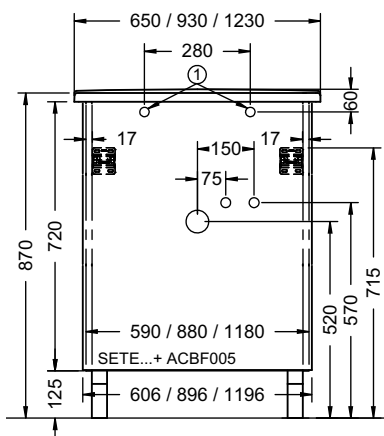

шуруп-шпилька: не входит в комплект поставки.

Подробные инструкции по монтажу и актуальные схемы монтажа вы найдете на сайте www.burgbad.com.