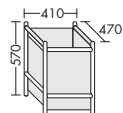

КОРЗИНА ДЛЯ БЕЛЬЯ

- 1 мешок для белья, натурально-белый
- Кожаная крышка, медово-коричневого цвета

	высота: 570 мм	
USZN...	глубина: 470 мм	
...041	ширина: 410 мм	1257,-