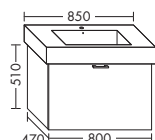

ТУМБА ПОД УМЫВАЛЬНИК ДЛЯ DURAVIT VERO 032985

- 1 вытяжной ящик

высота: 510 мм

WUUP...	глубина: 470 мм				
...080	ширина: 800 мм	1169,-	1332,-	1560,-	1793,-