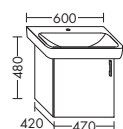

Наполнение	типовой №	габариты	Aqua PG 1	Echo PG 2	Diago PG 3	Sana PG 4

ТУМБЫ ПОД УМЫВАЛЬНИКИ К КЕРАМИЧЕСКИМ УМЫВАЛЬНИКАМ

■ GEBERIT

ТУМБА ПОД УМЫВАЛЬНИК ДЛЯ GEBERIT MYDAY NR. 125460

- 1 дверь

высота: 480 мм

WUPX... глубина: 420 мм

...047 L/R ширина: 470 мм 664,- 757,- 887,- 1019,-