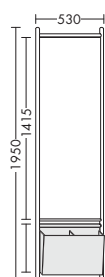

Наполнение

типовой № габариты

цена

ЗЕРКАЛО В ПОЛНЫЙ РОСТ

- 1 зеркало
- 1 кожаная подвесная сумка, медово-коричневого цвета
- включая настенное крепление

	высота: 1950 мм	
SFKJ...	глубина: 30 мм	
...053	ширина: 530 мм	2403,-