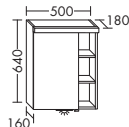

версия R

- зеркальные двери, зеркало с обеих сторон высота: 640 мм
- Ватт SPGI... глубина: 180 мм
- светодиодная насадная лампа, 9,1 ...050 L/R ширина: 500 мм **1180,- 1180,- 1289,- 1426,-**
- 4250 K
- 1 выключатель
- 1 двойная электророзетка
- вставные стеклянные полки
- 1 стеллаж с 2-мя стационарными полками
- Светодиодная подсветка умывальника 5 Вт
- IP24