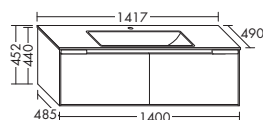

Керамический умывальник

- габариты раковины 655x306 мм
- глубина раковины: 120 мм

тумба под умывальник

- 2 вытяжных ящика
- 2 внутренних разделителя

высота: 452 мм

SFII...	глубина: 490 мм		
... 141	ширина: 1417 мм	3414,-	3767,-

① Внутренняя разбивка смонтирована на лицевой панели.

СО СВЕТОДИОДНОЙ ПОДСВЕТКОЙ ТУМБЫ ПОД УМЫВАЛЬНИК, 13 Вт / С ВЫКЛЮЧАТЕЛЕМ / 4250 К / IP20

высота: 452 мм

SFIK...	глубина: 490 мм		
... 141	ширина: 1417 мм	3782,-	4132,-

Отверстие для смесителей на 3 отверстия: 112,- / без отверстия под кран: без наценки.