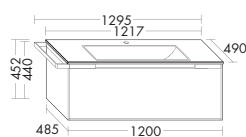

левая версия

Керамический умывальник

- габариты раковины 655x306 мм
- глубина раковины: 120 мм

тумба под умывальник

- 1 вытяжной ящик
- 1 внутренний разделитель
- 1 держатель для полотенец, хром
- вкл. компактный сифон

высота: 452 мм

SFAF...	глубина: 490 мм		
... 121 L/R	ширина: 1295 мм	3034,-	3307,-

① Внутренняя разбивка смонтирована на лицевой панели.

СО СВЕТОДИОДНОЙ ПОДСВЕТКОЙ ТУМБЫ ПОД УМЫВАЛЬНИК, 11 Вт / С ВЫКЛЮЧАТЕЛЕМ / 4250 К / IP20

высота: 452 мм

SFAM...	глубина: 490 мм		
... 121 L/R	ширина: 1295 мм	3351,-	3627,-