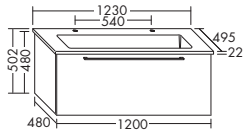

Керамический умывальник на две раковины

- габариты раковины 968x291 мм
- глубина раковины: 120 мм

тумба под умывальник

- 3 двери

высота: 502 мм

SEZV... глубина: 495 мм

...123 ширина: 1230 мм **1769,- 1859,- 2173,- 2376,-**