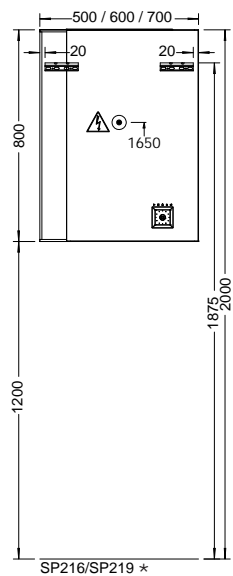

Чертежи с размерами

RL ROOM LIGHT

RL40 Room Light	278
RL30 Room Light	279

SYS 30 СИСТЕМНАЯ ПРОГРАММА

Тумбы под умывальник к прочим фирменным керамическим умывальникам

Duravit	280
Darling New, DuraStyle, DuraStyle Compact, ME by Stark, P3 Comforts, Starck 3, Vero, 2nd floor Ideal Standard	283
Connect Cube, Connect, Connect Air, Strada, Tonic II	
Kaldewei	285
Silenio, Puro, Cono, Centro	
Geberit	286
Acanto, Citterio, iCon, It!, myDay, Preciosa, Renova, Smyle, Xenos²	
Laufen	291
Living City, Living Square, Palace, Palomba, Pro A, Pro S, Val	
Villeroy&Boch	293
Avento, Memento, Metric Art, Omnia Architectura, Subway 2.0, Venticello, Vivia	
Vitra	295
Metropole, S50, T4	

SYS 20 ДИЗАЙНЕРСКИЕ КОЛЛЕКЦИИ

BADU	296
Badu Гостевая ванная комната	297
BEL	298
Bel Гостевая ванная комната	303
CALA 2.0	305
Cala Гостевая ванная комната	305
COCO	306
CRONO	308
Crono Гостевая ванная комната	314
DIVA 2.0	315
Diva 2.0 Гостевая ванная комната	315
ESSENTO	320
Essento Гостевая ванная комната	323
MYA	328
ORELL	329
Orell Гостевая ванная комната	330
PLI	331
Pli Гостевая ванная комната	333
SINEA 1.0	334
Sinea 1.0 Гостевая ванная комната	336
SINEA 2.0	337
Sinea 2.0 Гостевая ванная комната	339
YSO	340
YUMO	344
Yumo Гостевая ванная комната	346

SYS 10 КОРОТКИЙ СРОК ПРОИЗВОДСТВА

EQIO	316
Eqio Гостевая ванная комната	319
IVEO	324
Iveo Гостевая ванная комната	324
JUNIT	326

RL40

*rechte Version abgebildet, linke Version spiegelbildlich

Подробные инструкции по монтажу и актуальные схемы монтажа вы найдете на сайте www.burgbad.com.