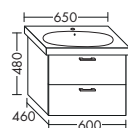

- 1 выдвижной ящик сверху с вырезом под сифон
- 1 вытяжной ящик снизу

WVZA...	высота: 480 мм				
	глубина: 460 мм				
...060	ширина: 600 мм	1256,-	1431,-	1673,-	1925,-