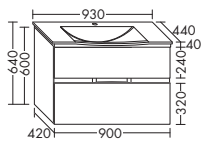

Умывальник из минерального литья

- габариты раковины 550x310 мм
- глубина раковины: 120 мм

высота: 640 мм	глубина: 440 мм				
SETH...	ширина: 930 мм	1665,-	1731,-	1796,-	1964,-
...093					

тумба под умывальник

- 1 выдвижной ящик сверху с вырезом под сифон и внутренней разбивкой
- 1 вытяжной ящик снизу