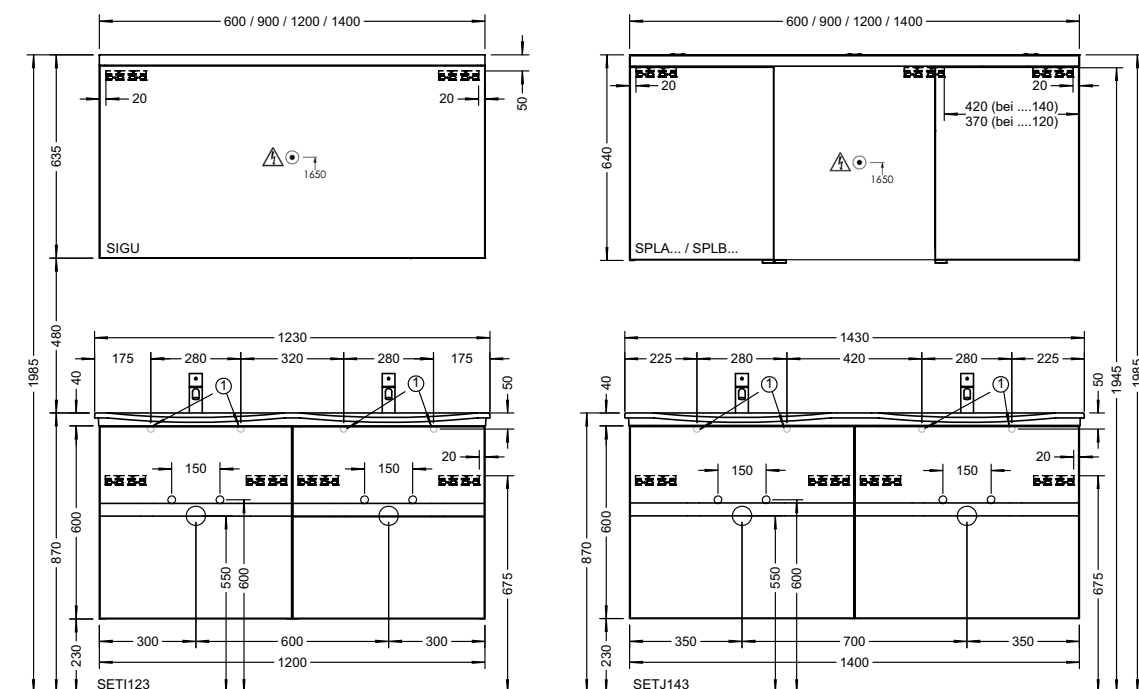

ORELL

шуруп-шпилька: не входит в комплект поставки.

Подробные инструкции по монтажу и актуальные схемы монтажа вы найдете на сайте www.burgbad.com.