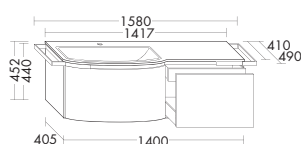

левая версия

Керамический умывальник

- габариты раковины 659х308 мм
- глубина раковины: 120 мм

тумба под умывальник

- 2 вытяжных ящика
- 1 внутренний выдвижной ящик
- 1 внутренний разделитель
- 2 держателя для полотенец, хром
- вкл. компактный сифон

высота: 452 мм

SFAD...	глубина: 490 мм	
... 141 L/R	ширина: 1580 мм	4445,- 4923,-

① Внутренняя разбивка смонтирована на лицевой панели.

Отверстие для смесителей на 3 отверстия: 112,- / без отверстия под кран: без наценки.