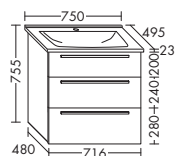

Керамический умывальник

- глубина раковины: 110 мм
- габариты раковины 600x340 мм

высота: 755 мм

SETE...	глубина: 495 мм			
...075	ширина: 750 мм	1658,-	1891,-	2121,-

тумба под умывальник :

- 1 выдвижной ящик вверху с вырезом под сифон и внутренней разбивкой
- 2 вытяжных ящика
- вкл. компактный сифон