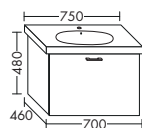

ТУМБА ПОД УМЫВАЛЬНИК ДЛЯ GEBERIT ACANTO 500.622 I 500.630

- 1 вытяжной ящик

WVYZ...	высота: 480 мм				
	глубина: 460 мм				
...070	ширина: 700 мм	1073,-	1222,-	1430,-	1644,-