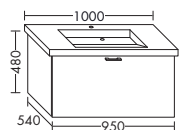

ТУМБЫ ПОД УМЫВАЛЬНИКИ К КЕРАМИЧЕСКИМ УМЫВАЛЬНИКАМ

ТУМБА ПОД УМЫВАЛЬНИК ДЛЯ VILLEROY & BOCH METRIC ART 519511

- 1 вытяжной ящик

высота: 480 мм

WVMO... глубина: 540 мм

...095 ширина: 950 мм 1274,- 1452,- 1700,- 1954,-

При монтаже тумб под умывальник необходим компактный сифон! Он не входит в комплект поставки!