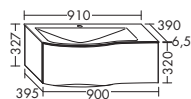

УМЫВАЛЬНИКИ ИЗ МИНЕРАЛЬНОГО ЛИТЬЯ ВКЛ. ТУМБУ ПОД УМЫВАЛЬНИК

цвета умывальника

Бриллиантово-белый
№ C0001 (стандарт)

Бархатисто-белый
№ C0037

Наценка за

бархатистость:

< 790 мм ширина **106,-**
< 1390 мм ширина **123,-**
< 2600 мм ширина **155,-**

Включая

материал

Минеральное литье: композиционный материал из порошка натурального камня и полиэфирной смолы в качестве связующего вещества. Поверхность из полиэстера. Хорошие грязеотталкивающие свойства благодаря гладкой беспористой поверхности.

левая версия

Умывальник из минерального литья

- глубина раковины: 130 мм
- габариты раковины 730x340 мм

тумба под умывальник

- 1 выдвижной модуль с вырезом под сифон и ручкой-выемкой снизу
- 1 внутренний разделитель

высота: 327 мм

SFFP...	глубина: 475 мм			
...091 L/R	ширина: 910 мм	2080,-	2200,-	2344,-

ВКЛЮЧАЯ СВЕТОДИОДНУЮ ПОДСВЕТКУ РУЧКИ-ПЛАНКИ, 3,4 Вт / С ВЫКЛЮЧАТЕЛЕМ / 4250 К* / IP24

SFHL...	глубина: 475 мм			
...091 L/R	ширина: 910 мм	2515,-	2633,-	2778,-