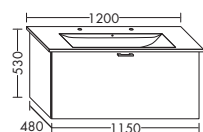

Наполнение	типовой №	габариты	Aqua PG 1	Echo PG 2	Diago PG 3	Sana PG 4

ТУМБЫ ПОД УМЫВАЛЬНИКИ К КЕРАМИЧЕСКИМ УМЫВАЛЬНИКАМ

Villeroy & Boch

ТУМБА ПОД УМЫВАЛЬНИК ДЛЯ VILLEROY & BOCH VENTICELLO 4104CK / 4104CG / 4104CL / 4104CH / 4104CJ

- 1 вытяжной ящик

высота: 530 мм

WVFS... глубина: 480 мм

...115 ширина: 1150 мм 1514,- 1725,- 2020,- 2322,-

ЦГ-2: линии текстуры идут горизонтально

ACEN115