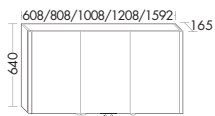

- зеркальные двери, зеркало с обеих сторон
- Светодиодная подсветка, 2800 К - 6000 К
- 1 выключатель, управление световой температурой: холодный/теплый белый
- Двойная электророзетка
- вставные стеклянные полки
- 2 коробки для хранения
- 1 увеличительное зеркало
- 1 магнитная планка
- Корпус снаружи: с зеркальной поверхностью
- Корпус внутри: антрацитово-серого цвета
- светодиодная подсветка умывальника, 2 Вт
- IP24

Ватт	SPFX...	глубина: 165 мм	ширина: 608 мм	ширина: 808 мм	ширина: 1008 мм	ширина: 1208 мм	ширина: 1592 мм
2x6	...060		1739,-	1739,-	1739,-	1739,-	1739,-
2x6	...080		1827,-	1827,-	1827,-	1827,-	1827,-
2x6	...100		1996,-	1996,-	1996,-	1996,-	1996,-
2x6	...120 L/R		2165,-	2165,-	2165,-	2165,-	2165,-
3x6	...160		3012,-	3012,-	3012,-	3012,-	3012,-