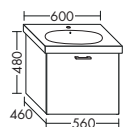

ТУМБЫ ПОД УМЫВАЛЬНИКИ К КЕРАМИЧЕСКИМ УМЫВАЛЬНИКАМ

ТУМБА ПОД УМЫВАЛЬНИК ДЛЯ GEBERIT ACANTO 500.620 I 500.629

- 1 вытяжной ящик

WVYZ...	высота: 480 мм				
	глубина: 460 мм				
...056	ширина: 560 мм	879,-	1000,-	1171,-	1347,-