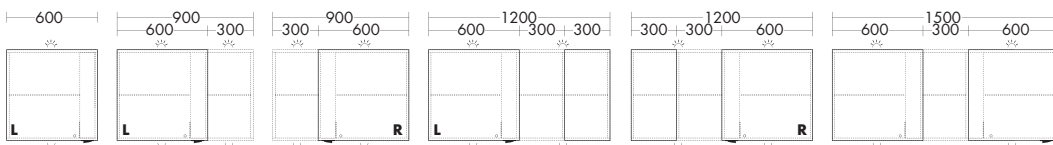

левая версия

- зеркальная дверь, зеркало с обеих сторон
- Светодиодная подсветка, 2800 К - **Ватт** SPIL... **глубина:** 6000 К 160 мм
- 8 ...090 L/R **ширина:** 900 мм **2924,- 3089,-**
- 1 выключатель,
- управление световой температурой:
- холодный/теплый белый
- электророзетка
- вставные полки
- 1 стационарная полка, 1 центральная перегородка
- 1 увеличительное зеркало
- Непрямая светодиодная подсветка стены / умывальника,
- 7,5 ватта, 1 выключатель
- IP24

левая версия

- зеркальная дверь, зеркало с обеих сторон
- 1 дверь
- Светодиодная подсветка, 2800 К - **Ватт** SPIL... **глубина:** 6000 К 170 мм
- 8 ...120 L/R **ширина:** 1200 мм **3177,- 3350,-**
- 1 выключатель,
- управление световой температурой:
- холодный/теплый белый
- электророзетка
- вставные полки
- 1 стационарная полка, 2 центральных перегородки
- 1 увеличительное зеркало
- Непрямая светодиодная подсветка стены /
- умывальника, 10 ватт, 1 выключатель
- IP24

- зеркальные двери, зеркало с обеих сторон
- Светодиодная подсветка, 2800 К - **Ватт** SPIL... **глубина:** 6000 К 160 мм
- 2x8 ...150 **ширина:** 1500 мм **4783,- 5040,-**
- 1 выключатель,
- управление световой температурой:
- холодный/теплый белый
- электророзетка
- вставные полки
- 1 стационарная полка, 2 центральных перегородки
- 1 увеличительное зеркало
- Непрямая светодиодная подсветка стены /
- умывальника, 12,5 ватт, 1 выключатель
- IP24