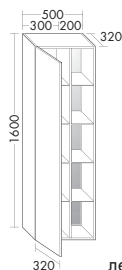

левая версия

левая версия

- 1 дверца, открывается за выступающую часть
- 4 вставные стеклянные полки
- 1 стеллаж с 4-мя вставными полками
- 1 центральная перегородка

высота: 1600 мм

HSEQ... глубина: 320 мм

...050 L/R ширина: 500 мм **946,- 1119,- 1264,- 1499,-**

① Для лицевой поверхности F1909 дверца соединена по центру из двух секций.