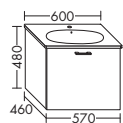

Наполнение	типовой №	габариты	Aqua PG 1	Echo PG 2	Diago PG 3	Sana PG 4

ТУМБЫ ПОД УМЫВАЛЬНИКИ К КЕРАМИЧЕСКИМ УМЫВАЛЬНИКАМ

ТУМБА ПОД УМЫВАЛЬНИК ДЛЯ GEBERIT ACANTO 500.640

- 1 вытяжной ящик

WVVI...	высота: 480 мм				
	глубина: 460 мм				
...057	ширина: 570 мм	879,-	1000,-	1171,-	1347,-