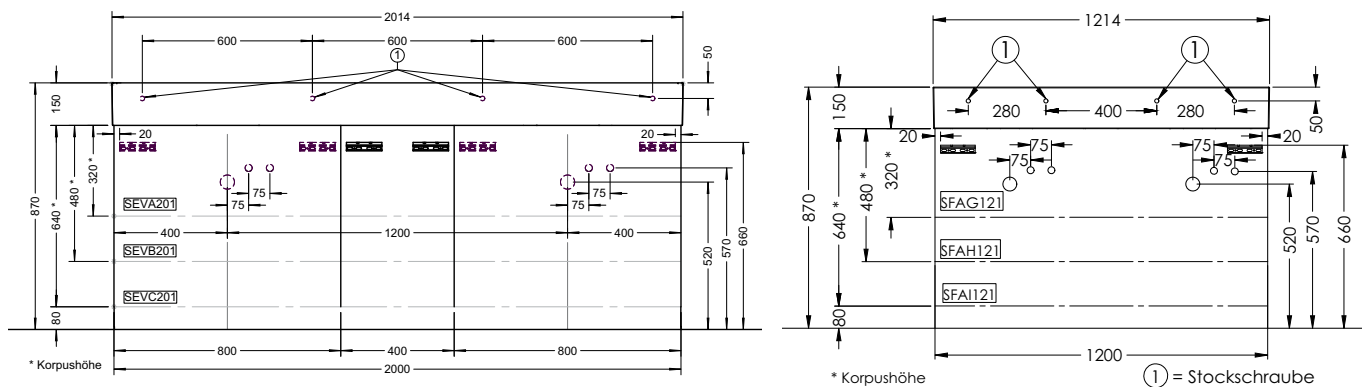

CRONO

① = Stockschraube

шурп-шпилька: не входит в комплект поставки.

Подробные инструкции по монтажу и актуальные схемы монтажа вы найдете на сайте www.burgbad.com.