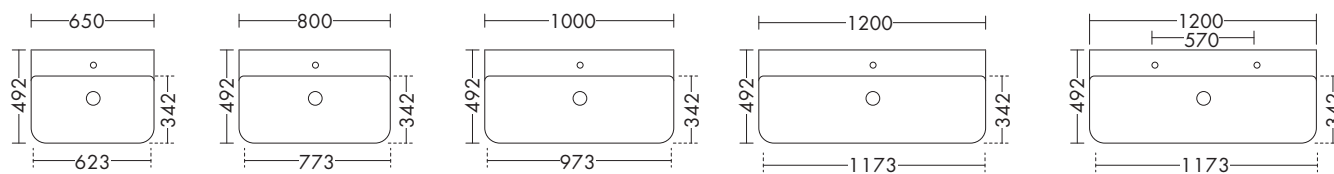

IVEO

КЕРАМИКА