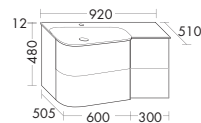

левая версия

**Умывальник из минерального литья**

- глубина раковины: 120 мм
- габариты раковины 580x360 мм

высота: 492 мм

SFUH... глубина: 510 мм

...092 L/R ширина: 920 мм

2111,-**тумба под умывальник**

- 1 выдвижной ящик сверху с вырезом под сифон и внутренней разбивкой
- 1 вытяжной ящик снизу
- 1 дверь, 1 стеклянное вставное днище, боков., с клеевой системой
- вкл. компактный сифон