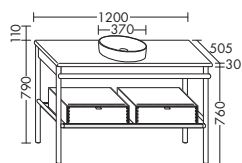

тумба под умывальник

- 1 выдвижной ящик
- 1 внутренняя полка, металлическая
- 1 поручень для полотенец

керамический надставной умывальник

высота: 900 мм

- Размер раковины снаружи Ø 370 мм
- Размер раковины внутри Ø 340 мм
- глубина раковины: 95 мм
- вкл. безопасный сливной вентиль, незакрываемый

SFKH... глубина: 505 мм

...120 ширина: 1200 мм

5793,-

ⓘ Керамическая столешница умывальника без смесителя или возможно смещение смесителя. Укажите при заказе.

Керамическая столешница умывальника

- 1 отверстие под смеситель, сзади по центру
- 1 вырез под раковину, по центру

тумба под умывальник

- 2 выдвижных ящика
- 1 внутренняя полка, металлическая
- 1 поручень для полотенец