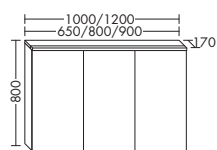

ЗЕРКАЛЬНЫЕ ШКАФЫ С ГОРИЗОНТАЛЬНОЙ СВЕТОДИОДНОЙ ПОДСВЕТКОЙ

– зеркальные двери, зеркало с обеих сторон	Ватт	SPGS...	высота: 800 мм	глубина: 170 мм	
– светодиодная насадная лампа, 4250 К	6	...065	ширина: 650 мм		984,-
	7,4	...080	ширина: 800 мм		1067,-
– выключатель/элемент электророзетки	8,4	...090	ширина: 900 мм		1110,-
	9,4	...100	ширина: 1000 мм		1159,-
– вставные стеклянные полки	11,3	...120 L/R	ширина: 1200 мм		1365,-
– IP24