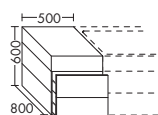

SEHC...

глубина: 500 мм

обивкой, искусственная кожа белого или черного цвета

...180

ширина: 1800 мм

6005,-

– 4 вытяжных ящика с техникой

Tip-on