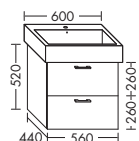

- 1 вытяжной ящик, сверху, с вырезом под сифон
- 1 вытяжной ящик снизу

высота: 520 мм

WVZS... глубина: 440 мм

...056 ширина: 560 мм 1178,- 1344,- 1572,- 1807,-