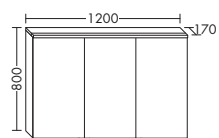

- зеркальный шкаф
- Керамический умывальник
- тумба под умывальник

SFAQ...

...123

L/R ширина: 1230 мм

SPGS120 + SEYT123

3630,-