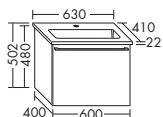

Керамический умывальник

- габариты раковины 507x229 мм
- глубина раковины: 120 мм

тумба под умывальник

- 1 вытяжной ящик

- вкл. компактный сифон

высота: 502 мм

SEZW... глубина: 410 мм

...063 ширина: 630 мм

1519,- 1634,- 1873,- 2036,-