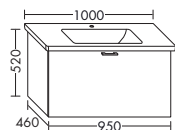

ТУМБА ПОД УМЫВАЛЬНИК ДЛЯ VILLEROY & BOCH VIVIA 4117A2

- 1 вытяжной ящик

WVMT...	высота: 520 мм				
...095	глубина: 460 мм	1274,-	1452,-	1700,-	1954,-
	ширина: 950 мм