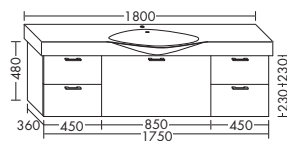

ТУМБЫ ПОД УМЫВАЛЬНИКИ К КЕРАМИЧЕСКИМ УМЫВАЛЬНИКАМ

ТУМБА ПОД УМЫВАЛЬНИК ДЛЯ LAUFEN PALACE NR. 81170.8 / 81270.8

- 1 вытяжной ящик
- 4 выдвижных ящика

	высота: 480 мм				
SEMT...	глубина: 360 мм				
...175	ширина: 1750 мм	2356,-	2694,-	3103,-	3568,-
	ACEN085