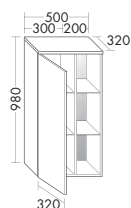

Наполнение

типовой № габариты

цена

ПОЛУВЫСОКИЕ ШКАФЫ

Для шкафов UHGZ050 и UHUA050 задняя стенка открытой полки доступна в следующих цветах:

под цвет корпуса № T0000

Белый глянцевый № T0014

Золото № T0015

Медь № T0010

Платина № T0011

Бронза № T0012

левая версия

- 1 дверца, открывается за выступающую часть
- 2 стеклянные вставные полки
- 1 стеллаж с 2-мя вставными полками
- 1 центральная перегородка
- вкл. закрывающую плиту

высота: 980 мм

UHGZ... глубина: 320 мм

...050 L/R ширина: 500 мм

1012,-