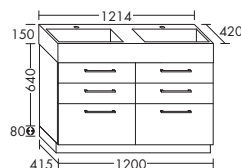

Умывальник из минерального литья

- габариты раковины 510x280 мм
- глубина раковины: 130 мм

SFAL... высота: 870 мм
... 121 глубина: 420 мм

ширина: 1214 мм **4284,- 4933,-**

тумба под умывальник

- 2 вытяжных ящика с сифонным вырезом сверху и внутренним разделителем
- 4 выдвижных модуля внизу
- 1 основание
- вкл. компактный сифон

индивидуальное

исполнение: *

⬇ 870 - 910

⬇ * Наценка за изготовление под заказ: 10 %

Отверстие для смесителей на 2 или 3 отверстия: 112,- / умывальник на две раковины: 224,- / без отверстия под кран: без наценки