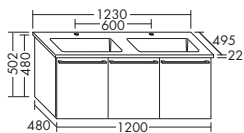

высота: 502 мм

SEZZ... глубина: 495 мм

...123 ширина: 1230 мм **2256,- 2434,- 2685,- 2942,-**

Керамический умывальник на две раковины

- габариты раковины 477x291 мм
- глубина раковины: 120 мм

тумба под умывальник