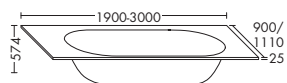

ВАННА ИЗ МИНЕРАЛЬНОГО ЛИТЬЯ, С РАЗНЫМИ ВАРИАНТАМИ РАЗМЕРОВ

цвета

Бриллиантово-белый № C0001 (Standard)

Бархатисто-белый № C0037
Наценка: **308,-**

В комплект поставки входит

Сточно-переливная арматура Multiplex производства Viega. Модель: 6163.1 + комплектующий набор, модель: 6154.0 (розетка перелива и конус клапана). см. стр.: 270.

Включая

материал

Минеральное литьё: композиционный материал из порошка натурального камня и полиэфирной смолы в качестве связующего вещества. Поверхность из полиэстра. Хорошие грязеотталкивающие свойства благодаря гладкой беспористой поверхности.

- выравнивающая рама
- Сточно-переливная арматура
- глубина ванной: 430 мм
- полезный объем: 280 литров
- Вес: 154-228 кг
- Базовый размер плиты 1900 мм, с возможностью удлинения до 3000 мм (макс. 550 мм с каждой стороны)

высота: 574 мм

MWAD...	глубина: 900 мм	8543,-
MWAE...	глубина: 1100 мм	9177,-
... 190	ширина: 1900 мм	

удлинение возможно цена за 100 мм **155,-**

MWAD190: возможно положение смесителя сбоку слева или справа

MWAE190: возможно положение смесителя сзади, сбоку слева или справа

ЦВЕТА ОБЛИЦОВОК ВАННЫ И МЕБЕЛИ ДЛЯ ВАННОЙ

L2 F0797 белый, матовый	L53 F1511 песочный, матовый	L25 F1512 камыш, матовый	L27 F1517 светло-серый, матовый	L44 F1518 серый, матовый	L40 F1519 темно-серый, матовый	L30 F1520 антрацит матовый
L1 F0778 белый, высокий блеск	L8 F0787 песочный, высокий блеск	L24 F0781 камыш, высокий блеск	L26 F1524 светло-серый, высокий блеск	L28 F0786 серый, высокий блеск	L39 F1330 темно-серый, высокий блеск	L29 F0782 антрацит высокого блеска