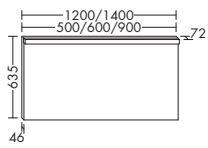

ЗЕРКАЛО С ПОДСВЕТКОЙ

- светодиодная насадная лампа, 4250 К
- 1 выключатель
- Корпус: под алюминий
- IP24

Ватт	SIGU...	высота: 635 мм				
9,1	...050	глубина: 72 мм				
11	...060	ширина: 500 мм	651,-	651,-	651,-	651,-
17	...090	ширина: 600 мм	733,-	733,-	733,-	733,-
22	...120	ширина: 900 мм	862,-	862,-	862,-	862,-
26	...140	ширина: 1400 мм	1166,-	1166,-	1166,-	1166,-