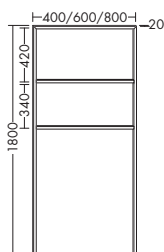

СТЕЛЛАЖ ДЛЯ ПОЛОТЕНЕЦ

- 2 поперечины
- 2 крючка
- Металлический каркас, чёрного цвета с шелковистым блеском
- для прислонения к стене

высота: 1800 мм

HHRE... глубина: 20 мм

...003 ширина: 400 мм

358,- 358,-

...002 ширина: 600 мм

382,- 382,-

...001 ширина: 800 мм

402,- 402,-

Рисунок древесины, фронт: горизонтальный

рисунок древесины, фронт: вертикальный