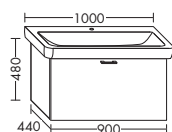

ТУМБА ПОД УМЫВАЛЬНИК ДЛЯ GEBERIT IT 121900 / 121903 / 121905

- 1 вытяжной ящик

высота: 480 мм

WUPB... глубина: 440 мм

...090 ширина: 900 мм 1274,- 1452,- 1700,- 1954,-