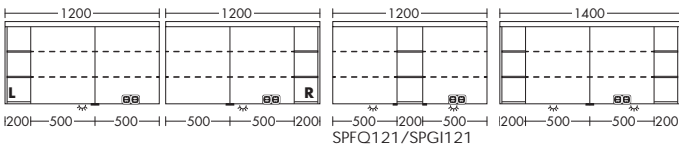

HSESO50 UHUA050 SPLA SPFQ

SPLB SPGI

Модуль электророзетки по запросу может быть перемещён только по горизонтали. Наценка: **74,-**