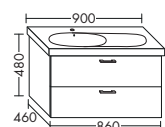

ТУМБА ПОД УМЫВАЛЬНИК ДЛЯ GEBERIT ACANTO 500.625 | 500.626

NEW

– 1 вытяжной ящик

высота: 480 мм

WVYZ... глубина: 460 мм

...086 ширина: 860 мм 1169,- 1332,- 1560,- 1793,-

– 1 выдвижной ящик сверху с вырезом под сифон
– 1 вытяжной ящик снизу