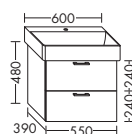

- 1 выдвижной ящик сверху с
вырезом под сифон

- 1 вытяжной ящик снизу

высота: 480 мм

WVNI... глубина: 390 мм

...055 ширина: 550 мм 1178,- 1344,- 1572,- 1807,-

ACEN055