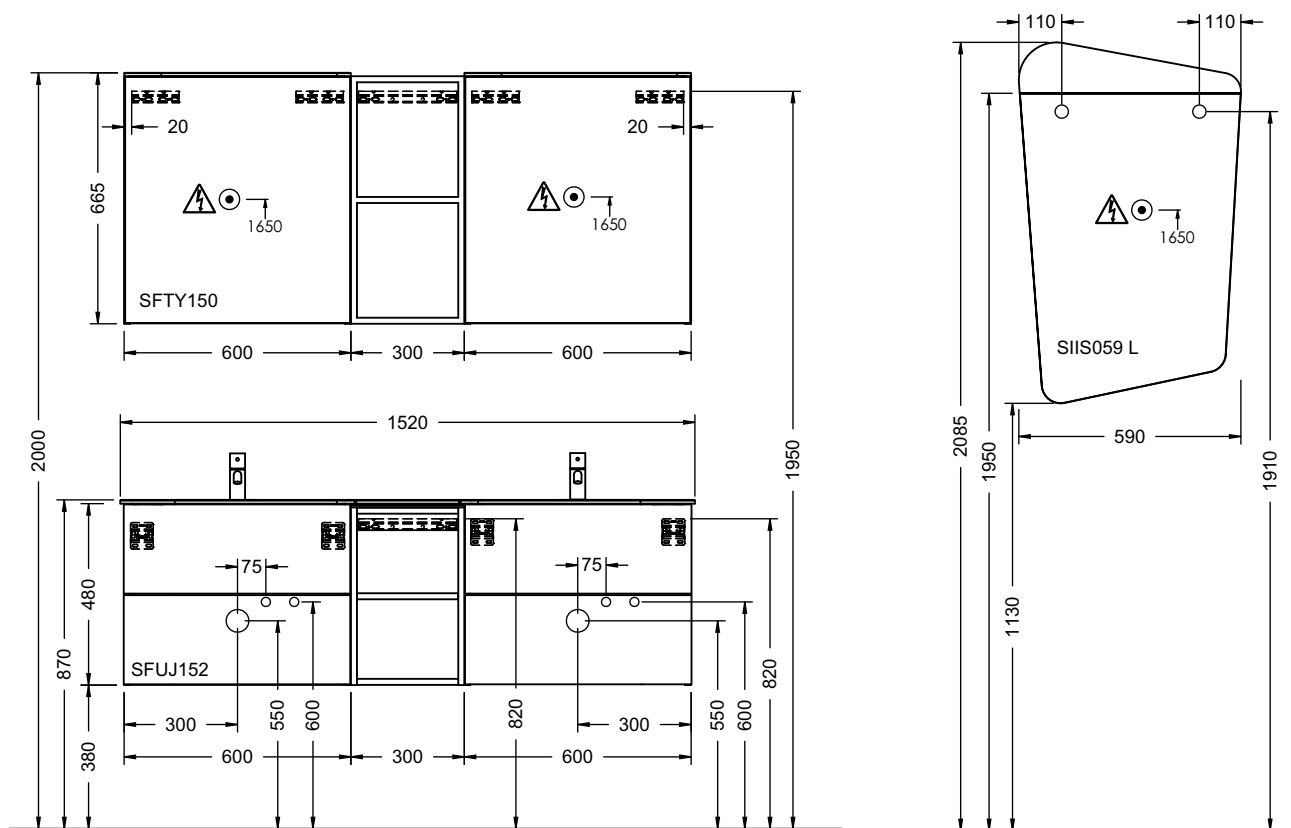

BADU

ГОСТЕВАЯ ВАННАЯ КОМНАТА

Подробные инструкции по монтажу и актуальные схемы монтажа вы найдете на сайте www.burgbad.com.