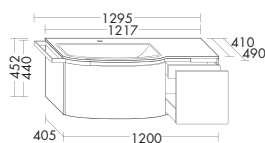

левая версия

Керамический умывальник

- габариты раковины 659х308 мм
- глубина раковины: 120 мм

тумба под умывальник

- 2 вытяжных ящика
- 1 внутренний выдвижной ящик
- 1 внутренний разделитель
- 1 держатель для полотенец, хром
- вкл. компактный сифон

высота: 452 мм

SFAE...	глубина: 490 мм	
... 121 L/R	ширина: 1295 мм	4151,- 4619,-

① Внутренняя разбивка смонтирована на лицевой панели.