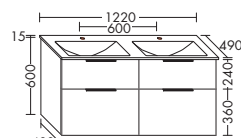

Стеклоанный умывальник на две раковины

- глубина раковины: 125 мм
- габариты раковины 460x300 мм

SEYY... высота: 615 мм

...122 глубина: 490 мм

ширина: 1220 мм

2790,-

тумба под умывальник

- 2 выдвижных ящика вверху с вырезом под сифон и внутренней разбивкой
- 2 вытяжных ящика снизу

ДЕРЖАТЕЛЬ ДЛЯ ПОЛОТЕНЦА

NEU 01.04.2019

- Монтаж под полкой OSIW/OSIL или на нижнем шкафу тумбы под раковину
- черный, матовый

HNAI... высота: 60 мм

...030 глубина: 335 мм

ширина: 15 мм

91,-

Умывальник поставляется только с отверстием под водопроводный кран.