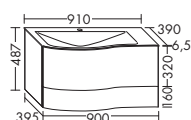

левая версия

Умывальник из минерального литья

- глубина раковины: 130 мм
- габариты раковины 730x340 мм

тумба под умывальник

- 1 вытяжной ящик, сверху, с вырезом под сифон
- 1 выдвижной ящик внизу, с вырезом под сифон
- 1 внутренний разделитель
- вкл. компактный сифон

высота: 487 мм

SFFQ...	глубина: 475 мм			
...09T L/R	ширина: 910 мм	2422,-	2572,-	2755,-