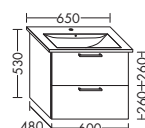

- 1 выдвижной ящик вверх с вырезом под сифон
- 1 вытяжной ящик снизу

WVBR...	высота: 530 мм				
...060	глубина: 480 мм				
	ширина: 600 мм	1256,-	1431,-	1673,-	1925,-