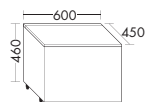

КОНТЕЙНЕР НА РОЛИКАХ

- 1 откидная дверца, открывается за выступающую часть
- 1 мешок для белья
- 4 мебельных ролика, 2 из них - фиксируемы

высота: 460 мм

RCAJ...	глубина: 450 мм			
...060	ширина: 600 мм	825,-	908,-	1007,-