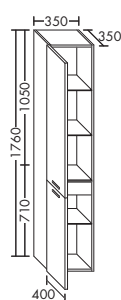

- 2 двери
- 3 вставные стеклянные полки
- 1 несъемная полка
- 1 внутренний выдвижной ящик

высота: 1760 мм

HSGX... глубина: 350 мм

...040 L/R ширина: 400 мм

1328,- 1578,- 1768,-

корпус: 350 мм

① В случае выбора ручки-профиля G0092 ручка на верхнюю дверь не устанавливается.