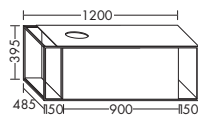

левая версия

- Консольная панель белого цвета
- 1 вытяжной ящик
- 2 открытые полки внизу, белого цвета
- 1 полотенцедержатель
- Алюминиевая рама с чёрным анодированием
- вкл. компактный сифон

высота: 395 мм

SFRI... глубина: 485 мм

...120 L/R ширина: 1200 мм

1729,-

ВКЛЮЧАЯ СВЕТОДИОДНУЮ ПОДСВЕТКУ ТУМБЫ ПОД УМЫВАЛЬНИК, 2X0, 75 ВТ / ПОД ОБЩИЙ ВЫКЛЮЧАТЕЛЬ В ПОМЕЩЕНИИ* / IP24

SFRJ... глубина: 485 мм

...120 L/R ширина: 1200 мм

1871,-

AUSSCHNITTE FÜR FOLGENDE AUFSATZWASCHTISCHE MÖGLICH. BITTE BEI BESTELLUNG ANGEBEN!

Hersteller	Bezeichnung	Art.-Nr.
burgbad	SYS 30	SFOA037
Duravit	Vero	45460
Ideal Standard	Connect Air	E 0348 xx
Keramag	VariForm	500.780.01.2
Laufen	Living Square*	811434
Villeroy&Boch	Artis	417258
Villeroy&Boch	Artis	417841
Villeroy&Boch	Artis	417943
Villeroy&Boch	Artis	419861
Villeroy&Boch	Loop	5144
Villeroy&Boch	Loop	5151
Villeroy&Boch	My Nature	411060
Vitra	Outline*	5991
Vitra	Outline*	5992
Vitra	Outline*	5993
Vitra	Outline*	5994

*Befestigungsbohrung nicht möglich.

① Отверстия под кран создаются заказчиком.

① Доступно исполнение без выреза, без наценки.

* Возможна подсветка тумбы под умывальник с сенсорным выключателем (монтаж: левое исполнение, выключатель слева). Наценка: **181,-**