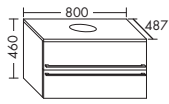

НИЖНИЕ ШКАФЫ ДЛЯ НАВЕСНЫХ ТУМБ ПОД РАКОВИНЫ

- 1 вырез под раковину в середине
- 1 выдвижной ящик вверх с вырезом под сифон
- 1 вытяжной ящик снизу

высота: 460 мм

WULE... глубина: 487 мм

...080 ширина: 800 мм **1183,- 1352,- 1595,- 1775,-**

ⓘ Укажите тип раковины! настольная арматура на верхней плите тумбы под умывальник невозможна