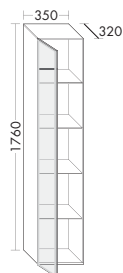

- 1 дверца с алюминиевой рамкой со вставкой из дымчатого стекла, бронзового цвета
- 4 вставные стеклянные полки
- Внутренняя светодиодная подсветка, 3 ватта
- для выключателей в помещении
- IP20

высота: 1760 мм

HSKD... глубина: 320 мм

...035 L/R ширина: 350 мм

1183,-

1230,-