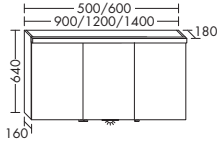

ЦВЕТА ЗАДНЕЙ СТЕНКИ СТЕЛЛАЖА

Для зеркальных шкафов SPFQ, SPGI заднюю стенку в открытом стеллаже можно выбрать следующих цветов:

под цвет корпуса № T0000

Белый глянцевый № T0014 (не Золото № T0015 сочетается с лакированным исполнением)

Медь № T0010

Платина № T0011

Бронза № T0012

При лакированных лицевых поверхностях по желанию можно выбрать другой цвет лакового покрытия для задней стенки стеллажа. Наценка: **149,-**

ЗЕРКАЛЬНЫЕ ШКАФЫ С ГОРИЗОНТАЛЬНЫМ СВЕТОДИОДНЫМ ВЕРХНИМ СВЕТИЛЬНИКОМ

- зеркальные двери, зеркало с обеих сторон
- светодиодная насадная лампа, 4250 К 9,1
- 1 выключатель с регулировкой яркости света
- Двойная электророзетка
- вставные стеклянные полки
- IP24

Ватт	SPLA...	глубина:	180 мм	ширина:	500 мм	600 мм	900 мм	1200 мм	1400 мм
9,1	...050 L/R	ширина:	500 мм	1051,-	1051,-	1168,-	1310,-		
11	...060	ширина:	600 мм	1181,-	1181,-	1295,-	1425,-		
17	...090	ширина:	900 мм	1401,-	1401,-	1541,-	1697,-		
22	...120 L/R	ширина:	1200 мм	1688,-	1688,-	1851,-	2035,-		
26	...140 L/R	ширина:	1400 мм	1945,-	1945,-	2129,-	2344,-