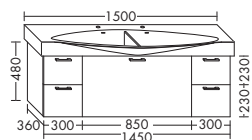

	высота: 480 мм				
SEMT...	глубина: 360 мм				
...175	ширина: 1750 мм	2356,-	2694,-	3103,-	3568,-
	ACEN085				

ТУМБА ПОД УМЫВАЛЬНИК ДЛЯ LAUFEN PALACE NR. 81370.6 / 81470.6

- 1 вытяжной ящик
- 4 выдвижных ящика