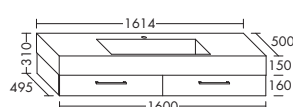

высота: 310 мм

– Габариты раковины 770x330 мм SEVG...

глубина: 500 мм

– глубина раковины: 130 мм ...121

ширина: 1214 мм

2745,- 2974,-

Консоль для умывальника

- 1 выдвижной ящик с вырезом под сифон и внутренней разбивкой
- вкл. компактный сифон