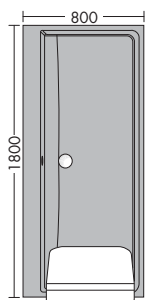

Модель, №	MWAA 180	выравнивающая рама	с 8 регулируемыми ножками
вес:	185 кг	выравнивающая рама	длина: 1745 мм, ширина: 745 мм
полезный объем:	290 L	расстояние от верхнего края до центра отверстия перелива:	90 мм
Наружная длина:	1800 мм	расстояние от края ванной до центра отверстия слива:	900 мм
Наружная ширина:	800 мм	Диаметр отверстия перелива:	52 мм
Наружная высота:	590 - 610 мм	Диаметр отверстия стока:	52 мм
Внутренняя длина сверху:	1720 мм		
Внутренняя длина снизу:	1670 мм		
Внутренняя ширина сверху:	638 мм		
Внутренняя ширина снизу:	ок. 590 мм		
Внутренняя высота:	457 мм