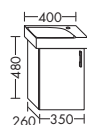

ТУМБА ПОД УМЫВАЛЬНИК ДЛЯ GEBERIT XENO² 127045 / 127040

- 1 дверь

высота: 480 мм

WUVE... глубина: 260 мм

...035 L/R ширина: 350 мм 583,- 664,- 777,- 894,-

левая версия