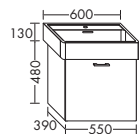

ТУМБА ПОД УМЫВАЛЬНИК ДЛЯ IDEAL STANDARD STRADA II T3000

NEW

- 1 вытяжной ящик

высота: 480 мм

WVZW... глубина: 390 мм

...055 ширина: 550 мм

879,- 1000,- 1171,- 1347,-