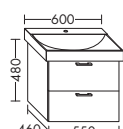

- 1 выдвижной ящик сверху с вырезом под сифон
- 1 вытяжной ящик снизу

высота: 480 мм

WUVG... глубина: 460 мм

...055 ширина: 550 мм 1178,- 1344,- 1572,- 1807,-