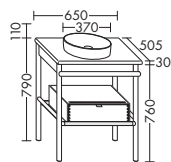

КЕРАМИЧЕСКИЕ НАВЕСНЫЕ ТУМБЫ ПОД РАКОВИНУ С НИЖНИМ ШКАФОМ

Умывальник / цвета столешницы
умывальника

Включая материал

Бархатисто-белый
№ C0037

Матового чёрного цвета
№ C0038

Керамика производится промышленно из высококачественного сырья для изготовления фарфора - каолина, глины, полевого шпата и кварца. При температурах обжига 1250°C керамика образует с глазурью прочное соединение, которое придает продукту высокую механическую прочность и приводит к образованию сплошной стеклянной поверхности.

керамический надставной умывальник

высота: 900 мм

- Размер раковины снаружи Ø 370 мм
- Размер раковины внутри Ø 340 мм
- глубина раковины: 95 мм
- вкл. безопасный сливной вентиль, незакрываемый

SFKH... глубина: 505 мм

...065 ширина: 650 мм

4318,-

ⓘ Керамическая столешница умывальника без смесителя или возможно смещение смесителя. Укажите при заказе.

Керамическая столешница умывальника

- 1 отверстие под смеситель, сзади по центру
- 1 вырез под раковину, по центру