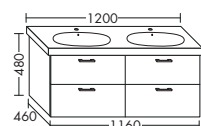

ТУМБА ПОД УМЫВАЛЬНИК ДЛЯ GEBERIT ACANTO 500.627 | 500.628

NEW

– 2 вытяжных ящика

высота: 480 мм

WVZE... глубина: 460 мм

...116 ширина: 1160 мм 1862,- 2123,- 2484,- 2858,-

– 2 выдвижных ящика сверху с вырезом под сифон
– 2 вытяжных ящика снизу