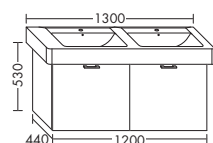

ТУМБА ПОД УМЫВАЛЬНИК ДЛЯ GEBERIT RENOVA NR. 1 PLAN 122130

- 2 вытяжных ящика
- Сюда подходит HHW1132

	высота:	530 мм				
WTU...	глубина:	440 мм				
...121A	ширина:	1200 мм	1993,-	2271,-	2658,-	3057,-
	ACEO063