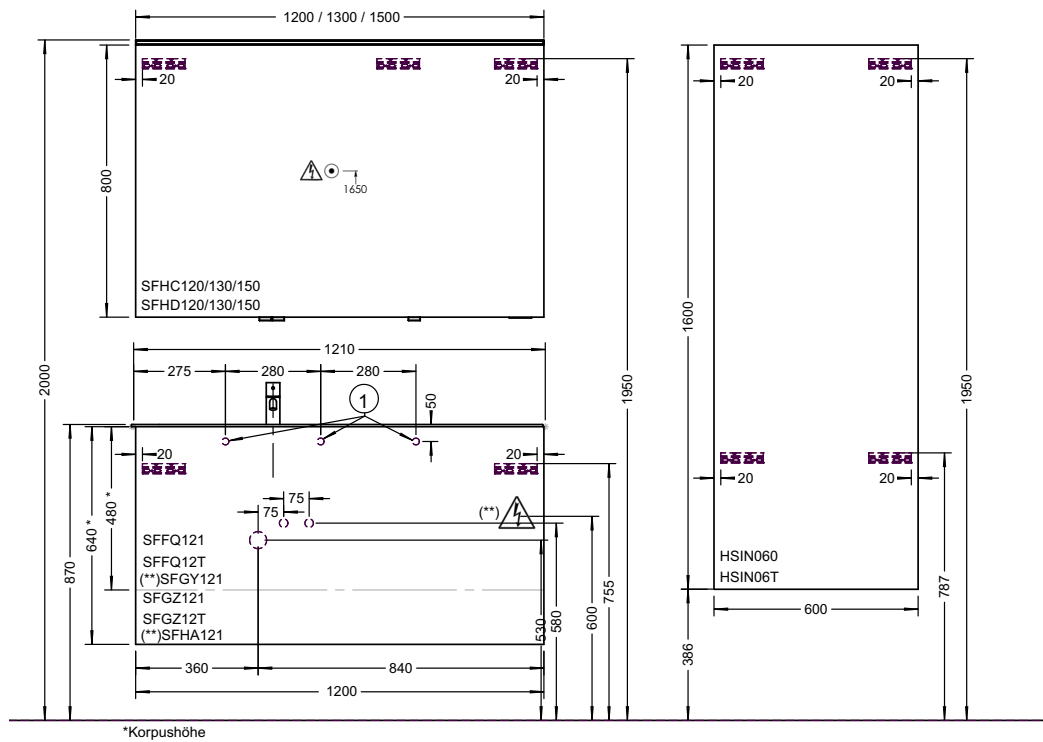

Подробные инструкции по монтажу и актуальные схемы монтажа вы найдете на сайте www.burgbad.com.

шурп-шпилька: не входит в комплект поставки.

SINEA 2.0

ГОСТЕВАЯ
ВАННАЯ
КОМНАТА

шуруп-шпилька: не
входит в комплект
поставки.