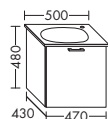

- 1 вытяжной ящик

	высота: 480 мм				
WURP...	глубина: 430 мм				
...047	ширина: 470 мм	784,-	894,-	1046,-	1203,-