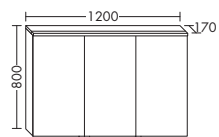

- зеркальный шкаф
- Керамический умывальник
- тумба под умывальник

SFAO...

...123

L/R ширина: 1230 мм

SPGS120 + SEYR123

2981,-