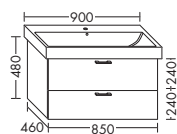

- 1 выдвижной ящик вверху с вырезом под сифон
- 1 вытяжной ящик снизу

высота: 480 мм

WUHX... глубина: 460 мм

...085 ширина: 850 мм 1423,- 1622,- 1898,- 2183,-