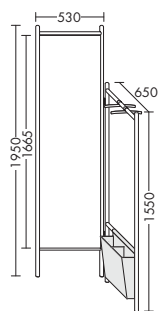

ВЕШАЛКА-ПЕРЕГОРОДКА

- 1 зеркало
- 1 кожаная подвесная сумка, медово-коричневого цвета
- 2 плечика
- включая настенное крепление

	высота: 1950 мм	
SFKJ...	глубина: 650 мм	
...053	ширина: 530 мм	3260,-

СКАМЬЯ

- Кожаное сиденье, медово-коричневого цвета

	высота: 350 мм	
BANK...	глубина: 410 мм	
...056	ширина: 560 мм	1435,-

КОРЗИНА ДЛЯ БЕЛЬЯ

- 1 мешок для белья, натурально-белый
- Кожаная крышка, медово-коричневого цвета

	высота: 570 мм	
USZN...	глубина: 470 мм	
...041	ширина: 410 мм	1257,-