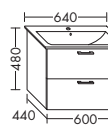

ТУМБА ПОД УМЫВАЛЬНИК ДЛЯ IDEAL STANDARD CONNECT AIR E0289 XX

- 1 выдвижной ящик вверх с
вырезом под сифон

высота: 480 мм

- 1 вытяжной ящик снизу

WVNT... глубина: 440 мм

...060 ширина: 600 мм 1256,- 1431,- 1673,- 1925,-

ACEN060