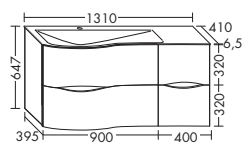

Version L

Умывальник из минерального литья

- глубина раковины: 130 мм
- габариты раковины 870x340 мм

высота: 647 мм

SFGZ...	глубина: 475 мм			
...131 L/R	ширина: 1310 мм	3287,-	3502,-	3767,-

тумба под умывальник

- 1 выдвижной модуль сверху, с вырезом под сифон и ручкой-выемкой
- 3 выдвижных модуля с ручкой-выемкой
- 1 внутренний разделитель
- вкл. компактный сифон

ВКЛЮЧАЯ СВЕТОДИОДНУЮ ПОДСВЕТКУ РУЧКИ-ПЛАНКИ, 5 Вт / С ВЫКЛЮЧАТЕЛЕМ / 4250 К* / IP24

SFHA...	глубина: 475 мм			
...131 L/R	ширина: 1310 мм	3784,-	4002,-	4262,-