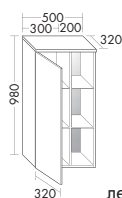

левая версия

левая версия

- 1 дверца, открывается за выступающую часть
- 2 стеклянные вставные полки
- 1 стеллаж с 2-мя вставными полками
- 1 центральная перегородка
- вкл. закрывающую плиту

высота: 980 мм

UHGZ... глубина: 320 мм

...050 L/R ширина: 500 мм **804,- 935,- 1056,- 1268,-**