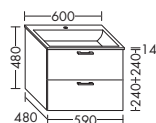

ДЛЯ KALDEWEI CONO 14 MM | ШИРИНА: 600 MM – МОДЕЛЬ 3080

- 1 выдвижной ящик сверху с вырезом под сифон
- 1 вытяжной ящик снизу
- вкл. компактный сифон

WVAM...	высота: 480 мм				
...059	глубина: 480 мм				
	ширина: 590 мм	1178,-	1344,-	1572,-	1807,-