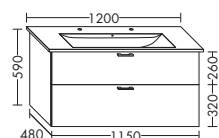

- 1 выдвижной ящик сверху с вырезом под сифон
- 1 вытяжной ящик снизу

высота: 590 мм

WVBT... глубина: 480 мм

...115 ширина: 1150 мм 1704,- 1942,- 2271,- 2613,-

ЦГ-2: линии текстуры идут горизонтально

ACEN115