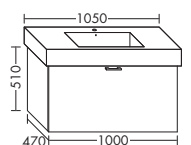

ТУМБА ПОД УМЫВАЛЬНИК ДЛЯ DURAVIT VERO 032910

- 1 вытяжной ящик

	высота:	510 мм				
WUUP...	глубина:	470 мм				
...100	ширина:	1000 мм	1389,-	1584,-	1852,-	2129,-

ACEN100

- 1 выдвижной ящик вверху с вырезом под сифон
- 1 вытяжной ящик снизу