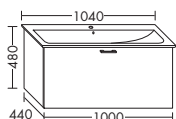

ТУМБА ПОД УМЫВАЛЬНИК ДЛЯ IDEAL STANDARD CONNECT AIR E0274 XX

- 1 вытяжной ящик
- вкл. компактный сифон

WVNS...	высота: 480 мм				
...100	глубина: 440 мм				
	ширина: 1000 мм	1389,-	1584,-	1852,-	2129,-