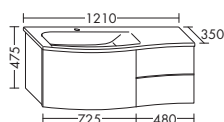

...091E L/R ширина: 910 мм

2927,- 3219,- 3512,-

① Ширина корпуса: 880 мм

открывается с помощью ручки-выемка, расположенной в выступающей части

левая версия

**Умывальник из минерального литья**

- глубина раковины: 105 мм
- габариты раковины 730x350 мм