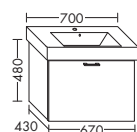

ТУМБЫ ПОД УМЫВАЛЬНИКИ К КЕРАМИЧЕСКИМ УМЫВАЛЬНИКАМ

Ideal Standard

ТУМБА ПОД УМЫВАЛЬНИК ДЛЯ IDEAL STANDARD STRADA K0787 XX

– 1 вытяжной ящик

высота: 480 мм

WUPU... глубина: 430 мм

...067 ширина: 670 мм 975,- 1112,- 1300,- 1496,-