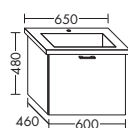

ТУМБА ПОД УМЫВАЛЬНИК ДЛЯ LAUFEN LIVING SQUARE 81643.1

- 1 вытяжной ящик

WURG...	высота: 480 мм				
	глубина: 460 мм				
...060	ширина: 600 мм	975,-	1112,-	1300,-	1496,-
	ACEN060