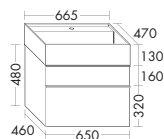

УМЫВАЛЬНИКИ ИЗ МИНЕРАЛЬНОГО ЛИТЬЯ ВКЛ. ТУМБУ ПОД УМЫВАЛЬНИК

Цвет умывальника

Бриллиантово-белый
№ C0001 (стандарт)

Бархатисто-белый
№ C0037

Наценка за

бархатистость:
< 790 мм ширина **106,-**
< 1390 мм ширина **123,-**
< 2600 мм ширина **155,-**

Включая

материал

Минеральное литьё: композиционный материал из порошка натурального камня и полиэфирной смолы в качестве связующего вещества. Поверхность из полиэстера. Хорошие грязеотталкивающие свойства благодаря гладкой беспористой поверхности.

Умывальник из минерального литья

высота: 610 мм

- глубина раковины: 105 мм
- габариты раковины 655x310 мм

SFKN... глубина: 470 мм

...067 ширина: 665 мм

1671,-

1783,-

тумба под умывальник

- 1 выдвижной ящик сверху с вырезом под сифон
- 1 вытяжной ящик снизу