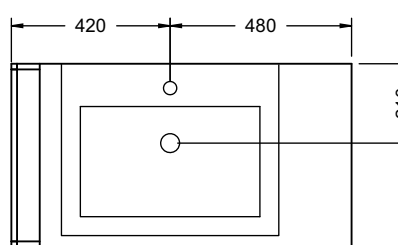

SFRI/SFRJ090