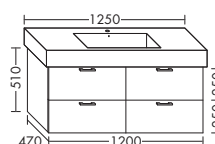

ЦГ-2: линии текстуры идут горизонтально

ACEN115

ТУМБА ПОД УМЫВАЛЬНИК ДЛЯ DURAVIT VERO 032912

- 2 вытяжных ящика

	высота:	510 мм				
WUUP...	глубина:	470 мм				
...120	ширина:	1200 мм	1993,-	2271,-	2658,-	3057,-