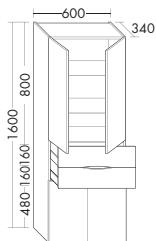

- 4 дверцы с системой открывания и закрывания нажатием
- 2 выдвижных ящика
- 3 вставные стеклянные полки
- 1 несъемная полка

высота: 1600 мм

HSIN... глубина: 340 мм

...O6O ширина: 600 мм

1474,- 1590,- 1791,-