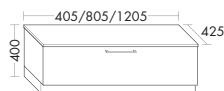

- 1 вытяжной ящик с внутренним делением
- 1 столешница
- 1 основание

высота: 400 мм

KOBF... глубина: 425 мм

...040 ширина: 405 мм

1379,- 1580,-

...080 ширина: 805 мм

1585,- 1803,-

...120 ширина: 1205 мм

1729,- 1969,-

НАСТЕННЫЕ ПОЛКИ СО СКРЫТЫМ КОНСОЛЬНЫМ КРЕПЛЕНИЕМ

- цвета фронта
- со скрытым креплением

высота: 25 мм

WA... глубина: 200 мм

...4065 ширина: 400 мм

225,- 247,-

...8065 ширина: 800 мм

296,- 328,-

...1265 ширина: 1200 мм

370,- 416,-

...1665 ширина: 1600 мм

421,- 468,-