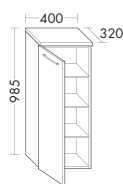

ПОЛУВЫСОКИЕ ШКАФЫ

- 1 дверь
- 3 вставные стеклянные полки
- 1 столешница

высота: 985 мм

SEUN... глубина: 320 мм

...040 L/R ширина: 400 мм

1009,- 1222,-