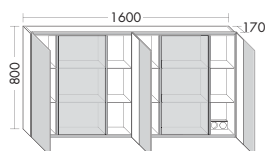

ЗЕРКАЛЬНЫЕ ШКАФЫ С НЕПРЯМОЙ СВЕТОДИОДНОЙ ПОДСВЕТКОЙ СВЕРХУ, СНИЗУ И СБОКУ

- 2 зеркальных двери с зеркальным слоем с обеих сторон, со светоотражающей диффузной поверхностью
- 1 зеркальная дверь с зеркальным слоем с обеих сторон, внутренняя
- непрямая светодиодная подсветка сверху и снизу, 7 W, 4250 K
- непрямоугольный светодиодный светильник, боковой, 7,4 Вт, 4250 K
- внутренняя подсветка, 10,3 Вт, 4250 K
- Комбинированный выключатель-розетка
- вставные стеклянные полки
- задняя стенка, белая
- -
- «IP24 на проверку»

НАРУЖНЫЕ ПАНЕЛИ КОРПУСА ИЗ МЕЛАМИНА

	высота: 800 мм
SPLO...	глубина: 170 мм
...080 L/R	ширина: 800 мм
	2530,-

КОРПУС СНАРУЖИ: С ЗЕРКАЛЬНОЙ ПОВЕРХНОСТЬЮ

	высота: 800 мм
SPLO...	глубина: 170 мм
...080 L/R	ширина: 800 мм
	2608,-

ЗЕРКАЛЬНЫЙ ШКАФ, ВСТРАИВАЕМЫЙ В СТЕНУ

	высота: 800 мм
SPLS...	глубина: 170 мм
...080 L/R	ширина: 800 мм
	2530,-

- ⓘ Версия L: внутренняя зеркальная дверь открывается в левую сторону
- Версия R: внутренняя зеркальная дверь открывается в правую сторону

версия R

- 2 зеркальных двери с зеркальным слоем с обеих сторон, со светоотражающей диффузной поверхностью, наружн.
- 1 зеркальная дверь с зеркальным слоем с обеих сторон, центральная
- непрямоугольная светодиодная подсветка сверху и снизу, 10,8 W, 4250 K
- непрямоугольный светодиодный светильник, боковой, 7,4 Вт, 4250 K
- внутренняя подсветка, 10,3 Вт, 4250 K
- Комбинированный выключатель-розетка
- вставные стеклянные полки
- задняя стенка, белая
- -
- «IP24 на проверку»

НАРУЖНЫЕ ПАНЕЛИ КОРПУСА ИЗ МЕЛАМИНА

	высота: 800 мм
SPLO...	глубина: 170 мм
...120 L/R	ширина: 1200 мм
	2841,-
...140 L/R	ширина: 1400 мм
	2983,-

КОРПУС СНАРУЖИ: С ЗЕРКАЛЬНОЙ ПОВЕРХНОСТЬЮ

	высота: 800 мм
SPLO...	глубина: 170 мм
...120 L/R	ширина: 1200 мм
	3018,-
...140 L/R	ширина: 1400 мм
	3059,-