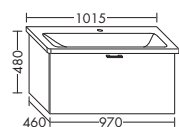

Наполнение	типовой №	габариты	Aqua PG 1	Echo PG 2	Diago PG 3	Sana PG 4

ТУМБЫ ПОД УМЫВАЛЬНИКИ К КЕРАМИЧЕСКИМ УМЫВАЛЬНИКАМ

Ideal Standard

ТУМБА ПОД УМЫВАЛЬНИК ДЛЯ IDEAL STANDARD TONIC II K0872XX

- 1 вытяжной ящик

высота: 480 мм

WVCC... глубина: 460 мм

...097 ширина: 970 мм 1274,- 1452,- 1700,- 1954,-