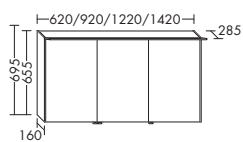

высота: 970 мм

UHCP...	глубина: 350 мм			
...037 L/R	ширина: 370 мм	755,-	830,-	933,-

ЗЕРКАЛЬНЫЕ ШКАФЫ С ГОРИЗОНТАЛЬНОЙ СВЕТОДИОДНОЙ ОСВЕТИТЕЛЬНОЙ ПАНЕЛЬЮ

- зеркальные двери, зеркало с обеих сторон
- светодиодная световая планка, 4250 К
- 1 выключатель
- Двойная электророзетка
- стеклянные полки
- 1 магнитная планка
- 1 увеличительное зеркало
- IP24