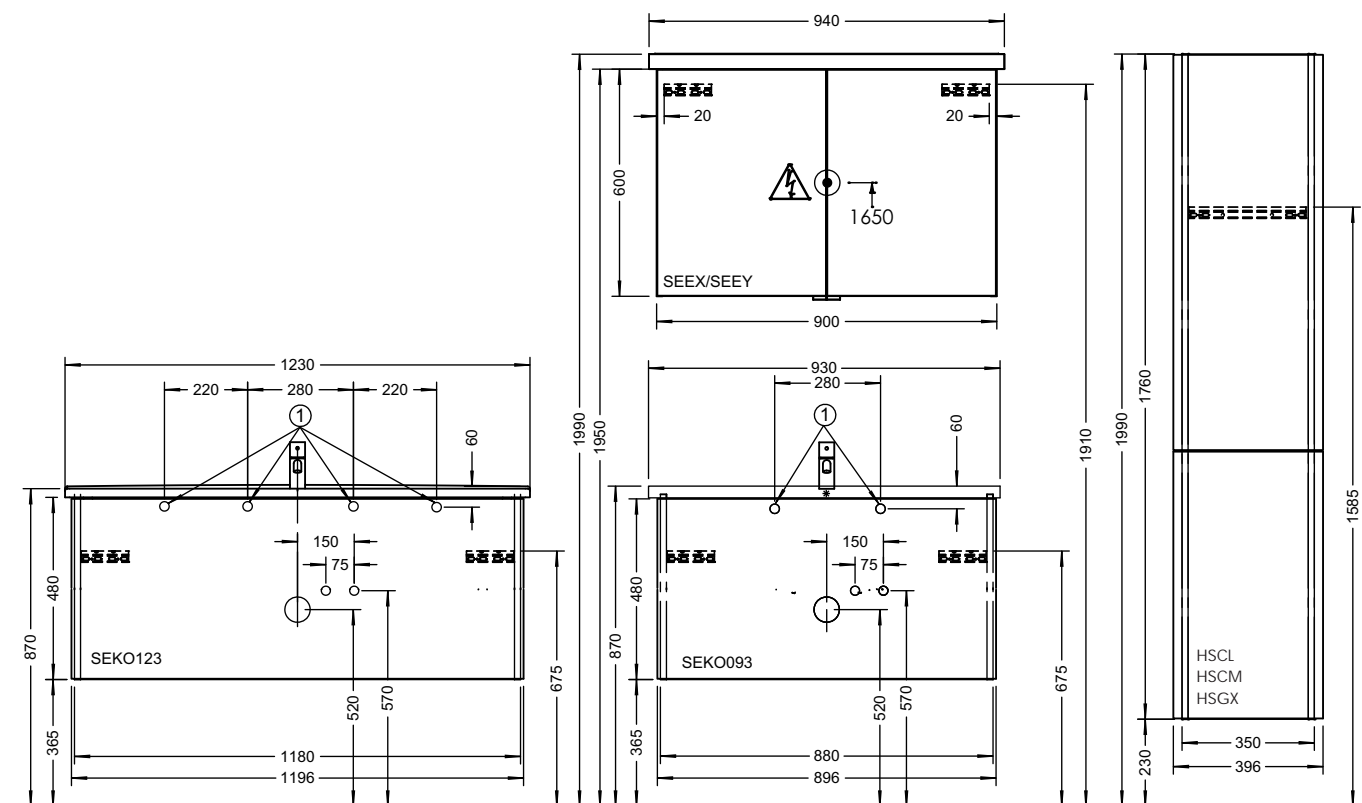

шуруп-шпилька: не входит в комплект поставки.