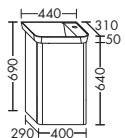

Левое исполнение: углубление раковины слева, дверца навешена справа

Умывальник из минерального литья

- глубина раковины: 100 мм
- габариты раковины 318x290 мм

SFFZ...	высота: 690 мм	
	глубина: 310 мм	
...044 L/R	ширина: 440 мм	844,-

тумба под умывальник

- 1 дверь
- 1 вставная стеклянная полка
- Резервный держатель для бумаги

ВКЛЮЧАЯ СВЕТОДИОДНУЮ ПОДСВЕТКУ ТУМБЫ ПОД УМЫВАЛЬНИК, 11 Вт, ВЕРТИКАЛЬНУЮ / ПОД ОБЩИЙ ВЫКЛЮЧАТЕЛЬ В ПОМЕЩЕНИИ* / IP24

SFGX...	глубина: 310 мм	
...044 L/R	ширина: 440 мм	1001,-

* Возможна подсветка тумбы под умывальник с сенсорным выключателем (установка в корпусе справа). Наценка: **181,-**

Умывальники предлагается только с отверстием под смеситель.