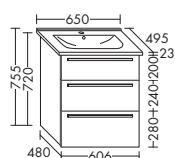

ширина: 650 мм

1308,- 1507,- 1687,-

корпус: 590 мм

Керамический умывальник

- глубина раковины: 100 мм
- габариты раковины 480x300 мм

SETE... высота: 755 мм

...065 глубина: 495 мм

тумба под умывальник :