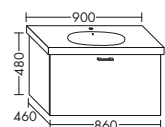

■ GEBERIT

ТУМБА ПОД УМЫВАЛЬНИК ДЛЯ GEBERIT ACANTO 500.623 | 500.624

NEW

– 1 вытяжной ящик

высота: 480 мм

WVYZ... глубина: 460 мм

...086 ширина: 860 мм 1169,- 1332,- 1560,- 1793,-

– 1 выдвижной ящик сверху с вырезом под сифон
– 1 вытяжной ящик снизу