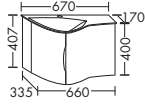

Левое исполнение:
углубление раковины слева,
дверца навешена справа**Умывальник из минерального
литья**

- глубина раковины: 110 мм
- габариты раковины 370x270 мм

тумба под умывальник

- 1 дверь

высота: 407 мм