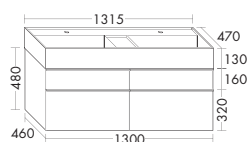

2009,-**2131,-**

- 1 полочка, справа

тумба под умывальник

- 1 выдвижной ящик сверху с вырезом под сифон
- 1 вытяжной ящик снизу

**Умывальник из минерального литья**

высота: 610 мм

- глубина раковины: 105 мм
- габариты раковины 550x310 мм