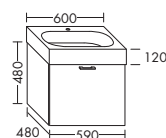

ДЛЯ KALDEWEI CENTRO 120 MM | ШИРИНА: 600 MM – МОДЕЛЬ 3057

- 1 вытяжной ящик

высота: 480 мм

WVAO...	глубина: 480 мм				
...059	ширина: 590 мм	879,-	1000,-	1171,-	1347,-