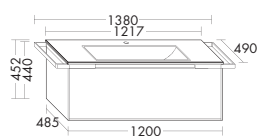

Керамический умывальник

- габариты раковины 655x306 мм
- глубина раковины: 120 мм

тумба под умывальник

- 1 вытяжной ящик
- 1 внутренний разделитель
- 2 держателя для полотенец, хром
- вкл. компактный сифон

высота: 452 мм

SFAC...	глубина: 490 мм		
... 121	ширина: 1380 мм	3177,-	3449,-

① Внутренняя разбивка смонтирована на лицевой панели.

СО СВЕТОДИОДНОЙ ПОДСВЕТКОЙ ТУМБЫ ПОД УМЫВАЛЬНИК, 11 Вт / С ВЫКЛЮЧАТЕЛЕМ / 4250 К / IP20

высота: 452 мм

SFAN...	глубина: 490 мм		
... 121	ширина: 1380 мм	3493,-	3769,-