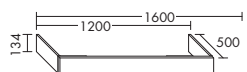

ТУМБЫ ПОД УМЫВАЛЬНИКИ К ПРЯМОУГОЛЬНЫМ УМЫВАЛЬНИКАМ

- 1 бленда

высота: 134 мм

WUAD... глубина: 500 мм

...120 ширина: 1200 мм

897,- 1006,-

...160 ширина: 1600 мм

1028,- 1153,-