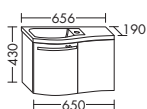

левая версия

Умывальник из минерального литья:

- глубина раковины: 80 мм
- габариты раковины 310x210 мм

высота: 430 мм

WTU...	глубина: 290 мм			
...065E L/R	ширина: 656 мм	1438,-	1592,-	1753,-

тумба:

- 2 двери