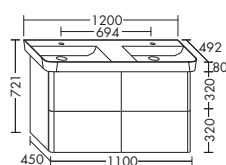

Умывальник из минерального литья

- глубина раковины: 120 мм
- габариты раковины: 496x355 мм

тумба под умывальник

- 2 выдвижных ящика сверху, с внутренней разбивкой
- 2 вытяжных ящика снизу
- вкл. компактный сифон

высота: 721 мм

SFFX... глубина: 492 мм

...120 ширина: 1200 мм

2691,-

ВКЛЮЧАЯ СВЕТОДИОДНУЮ ПОДСВЕТКУ ТУМБЫ ПОД УМЫВАЛЬНИК, 11 ВТ, ВЕРТИКАЛЬНУЮ / ПОД ОБЩИЙ ВЫКЛЮЧАТЕЛЬ В ПОМЕЩЕНИИ* / IP24

SFFY... глубина: 492 мм

...120 ширина: 1200 мм

3009,-

* Возможна подсветка тумбы под умывальник с сенсорным выключателем (установка в корпусе справа). Наценка: **181,-**

Умывальники предлагается только с отверстием под смеситель.