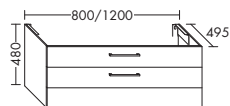

- 1 вытяжной ящик с сифонным вырезом сверху и внутренним разделителем
- 1 выдвижной модуль с отдельной лицевой панелью внизу
- вкл. компактный сифон
- с металлическими консолями

WUTB...	высота: 480 мм	глубина: 495 мм	
...080	ширина: 800 мм		1913,- 2126,-
...120	ширина: 1200 мм		2058,- 2292,-