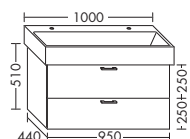

- 1 выдвижной ящик сверху с вырезом под сифон
- 1 вытяжной ящик снизу

высота: 510 мм

WUJE... глубина: 440 мм

...095 ширина: 950 мм 1516,- 1729,- 2021,- 2325,-

ACEN095