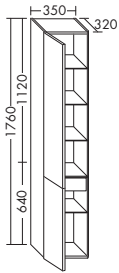

- 2 двери
- 1 внутренний выдвижной ящик
- 4 вставные стеклянные полки
- 1 несъемная полка

	высота: 1760 мм	
HSIF...	глубина: 320 мм	
...035 L/R	ширина: 350 мм	967,-