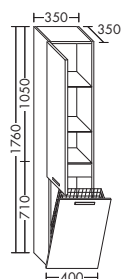

- 1 дверь
- 2 стеклянные вставные полки
- 1 несъемная полка
- 1 внутренний выдвижной ящик
- 1 откидной ящик для белья

высота: 1760 мм

HSCM... глубина: 350 мм

...040 L/R ширина: 400 мм

1328,- 1578,- 1768,-

корпус: 350 мм

① В случае выбора ручки-профиля G0092 ручка на верхнюю дверь не устанавливается.