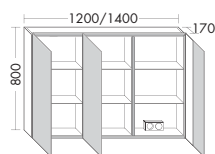

версия R

- 2 зеркальных двери с зеркальным слоем с обеих сторон, со светоотражающей диффузной поверхностью, наружн.
- 1 зеркальная дверь с зеркальным слоем с обеих сторон, центральная
- непрямая светодиодная подсветка сверху и снизу, 10,8 W, 4250 K
- внутренняя подсветка, 10,3 Вт, 4250 K
- Комбинированный выключатель-розетка
- вставные стеклянные полки
- задняя стенка, белая
- -
- «IP24 на проверку»

НАРУЖНЫЕ ПАНЕЛИ КОРПУСА ИЗ МЕЛАМИНА

	высота: 800 мм		
SPLN...	глубина: 170 мм		
...120 L/R	ширина: 1200 мм		2697,-
...140 L/R	ширина: 1400 мм		2841,-

КОРПУС СНАРУЖИ: С ЗЕРКАЛЬНОЙ ПОВЕРХНОСТЬЮ

	высота: 800 мм		
SPLP...	глубина: 170 мм		
...120 L/R	ширина: 1200 мм		2739,-
...140 L/R	ширина: 1400 мм		2881,-

ЗЕРКАЛЬНЫЙ ШКАФ, ВСТРАИВАЕМЫЙ В СТЕНУ

	высота: 800 мм		
SPLR...	глубина: 170 мм		
...120 L/R	ширина: 1200 мм		2697,-
...140 L/R	ширина: 1400 мм		2841,-