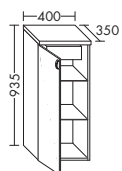

ПОЛУВЫСОКИЕ ШКАФЫ

- 1 дверь
- 2 стеклянные вставные полки
- 1 внутренний выдвижной ящик
- 1 столешница

высота: 935 мм

MHS...	глубина: 350 мм			
...4084 L/R	ширина: 400 мм	747,-	820,-	938,-