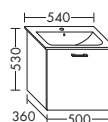

ТУМБА ПОД УМЫВАЛЬНИК ДЛЯ IDEAL STANDARD CONNECT AIR E0298 XX

- 1 вытяжной ящик

высота: 530 мм

- вкл. компактный сифон

WVNS... глубина: 360 мм

...050 ширина: 500 мм 879,- 1000,- 1171,- 1347,-

ACEN050