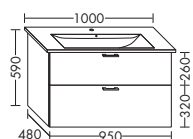

- 1 выдвижной ящик сверху с вырезом под сифон
- 1 вытяжной ящик снизу

WVBR...	высота: 530 мм				
...095	глубина: 480 мм				
	ширина: 950 мм	1516,-	1729,-	2021,-	2325,-

- 1 выдвижной ящик сверху с вырезом под сифон
- 1 вытяжной ящик снизу