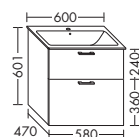

- 1 выдвижной ящик сверху с вырезом под сифон
- 1 вытяжной ящик снизу

	высота:	601 мм				
WWCR...	глубина:	470 мм				
...058	ширина:	580 мм	1178,-	1344,-	1572,-	1807,-