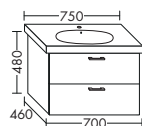

WVZB...	высота: 601 мм				
	глубина: 460 мм				
...060	ширина: 600 мм	1256,-	1431,-	1673,-	1925,-

ТУМБА ПОД УМЫВАЛЬНИК ДЛЯ GEBERIT ACANTO 500.622 I 500.630

- 1 вытяжной ящик

WVYZ...	высота: 480 мм				
	глубина: 460 мм				
...070	ширина: 700 мм	1073,-	1222,-	1430,-	1644,-