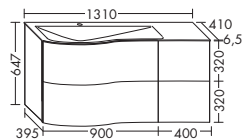

левая версия

Умывальник из минерального литья

- глубина раковины: 130 мм
- габариты раковины 870x340 мм

высота: 647 мм

SFGZ...	глубина: 475 мм			
...13T L/R	ширина: 1310 мм	3287,-	3502,-	3767,-

тумба под умывальник

- 1 вытяжной ящик, сверху, с вырезом под сифон
- 3 вытяжных ящика
- 1 внутренний разделитель
- вкл. компактный сифон