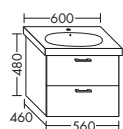

ТУМБЫ ПОД УМЫВАЛЬНИКИ К КЕРАМИЧЕСКИМ УМЫВАЛЬНИКАМ

ТУМБА ПОД УМЫВАЛЬНИК ДЛЯ GEBERIT ACANTO 500.620 I 500.629

- 1 вытяжной ящик

WVYZ...	высота: 480 мм				
	глубина: 460 мм				
...056	ширина: 560 мм	879,-	1000,-	1171,-	1347,-