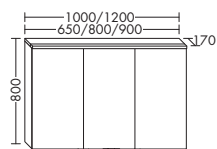

– зеркальные двери, зеркало с обеих сторон	Ватт	SPGT...	высота: 800 мм	глубина: 170 мм	
– светодиодная насадная лампа, 4250 К	6	...065	ширина: 650 мм		1172,-
	7,4	...080	ширина: 800 мм		1256,-
– выключатель/элемент электророзетки	8,4	...090	ширина: 900 мм		1299,-
	9,4	...100	ширина: 1000 мм		1346,-
– вставные стеклянные полки	11,3	...120 L/R	ширина: 1200 мм		1551,-
– Светодиодная подсветка умывальника 5 Вт					
– IP24