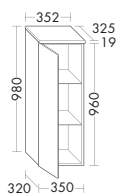

ПОЛУВЫСОКИЕ ШКАФЫ

- 1 дверь
- 2 стеклянные вставные полки
- вкл. закрывающую плиту

высота: 980 мм

UHDF...	глубина: 325 мм		
...035 L/R	ширина: 352 мм	684,-	723,-