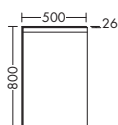

ЗЕРКАЛО С ГОРИЗОНТАЛЬНОЙ ПОДСВЕТКОЙ И ВЫКЛЮЧАТЕЛЕМ ДЛЯ ПОМЕЩЕНИЯ

- Светодиодный светильник верхний и нижний, 14 Вт, 4250 К
- для выключателей в помещении
- корпус, алюминиевая оптика
- IP44

высота: 800 мм

SIGQ... глубина: 26 мм

...050 ширина: 500 мм

681,-

681,-

681,-