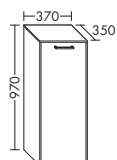

ПОЛУВЫСОКИЙ ШКАФ

- 1 дверь
- 1 внутренний выдвижной ящик
- 2 стеклянные вставные полки
- Внутренний разделитель
- вкл. закрывающую плиту

высота: 970 мм

UHCP...	глубина: 350 мм			
...037 L/R	ширина: 370 мм	755,-	830,-	933,-