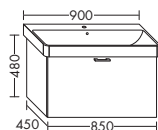

ТУМБА ПОД УМЫВАЛЬНИК ДЛЯ GEBERIT SMYLE 120590 / 120593

- 1 вытяжной ящик

высота: 480 мм

WVFZ... глубина: 450 мм

...085 ширина: 850 мм 1169,- 1332,- 1560,- 1793,-

ACEN085