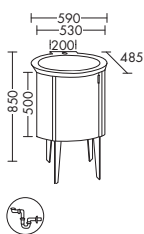

- 1 дверь
- 4 деревянные ножки
- вкл. компактный сифон

Подходит только настенная арматура. Рекомендуемый выступ для настенной арматуры: 180 мм

Умывальник из минерального литья

- глубина раковины: 125 мм
- габариты раковины 480x338 мм
- с одним просверленным отверстием для смесителя