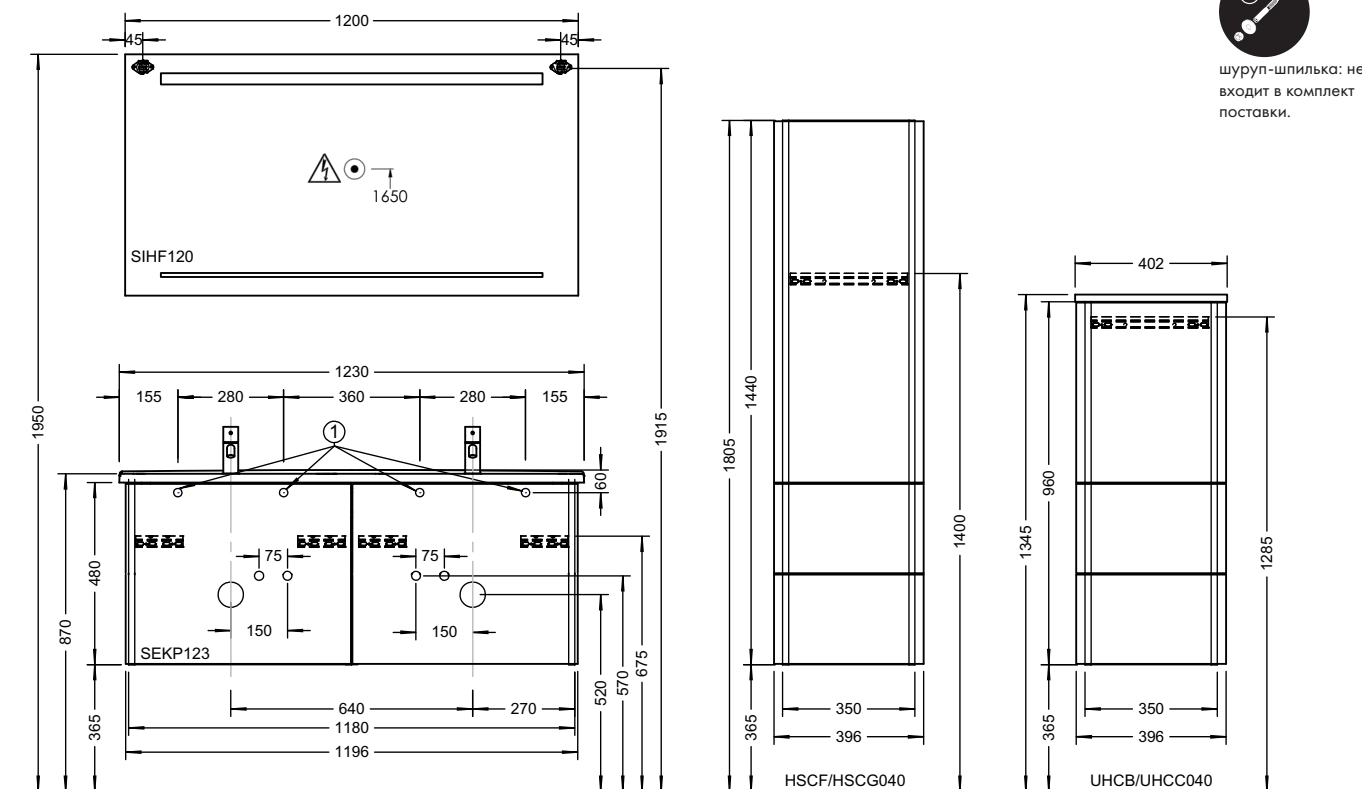

шуруп-шпилька: не входит в комплект поставки.