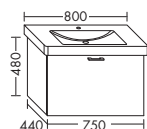

ТУМБА ПОД УМЫВАЛЬНИК ДЛЯ VILLEROY & BOCH SUBWAY 2.0 7175.80

- 1 вытяжной ящик

высота: 480 мм

WUPM... глубина: 440 мм

...075 ширина: 750 мм 1073,- 1222,- 1430,- 1644,-

ACEN075