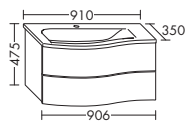

УМЫВАЛЬНИКИ ИЗ МИНЕРАЛЬНОГО ЛИТЬЯ ВКЛ. ТУМБУ ПОД УМЫВАЛЬНИК

цвета умывальника

Бриллиантово-белый
№ C0001 (стандарт)

Бархатисто-белый
№ C0037

Наценка за

бархатистость:
< 790 мм ширина **106,-**
< 1390 мм ширина **123,-**
< 2600 мм ширина **155,-**

Включая

материал

Минеральное литье: композиционный материал из порошка натурального камня и полиэфирной смолы в качестве связующего вещества. Поверхность из полиэстра. Хорошие грязеотталкивающие свойства благодаря гладкой беспористой поверхности.

левая версия

Умывальник из минерального литья

- глубина раковины: 100 мм
- габариты раковины 710x350 мм

тумба под умывальник

- 2 вытяжных ящика, с вырезом под сифон

высота: 475 мм

WTU... глубина: 490 мм

...091E L/R ширина: 910 мм

2927,- 3219,- 3512,-

① Ширина корпуса: 880 мм

открывается с помощью ручки-выемка, расположенной в выступающей части