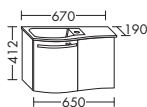

левая версия

стеклянный умывальник

- глубина раковины: 80 мм
- габариты раковины 310x210 мм

высота: 412 мм

SELM...	глубина: 290 мм			
...065 L/R	ширина: 670 мм	1847,-	2001,-	2162,-

① Умывальник поставляется только с отверстием под водопроводный кран.

минимальное расстояние от стены: 50 мм