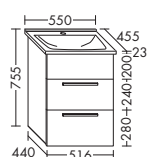

Керамический умывальник

- глубина раковины: 110 мм
- габариты раковины 480x300 мм

высота: 755 мм

SETE...	глубина: 455 мм			
...055	ширина: 550 мм	1306,-	1489,-	1673,-

тумба под умывальник :

- 1 бленда
- 2 вытяжных ящика
- вкл. компактный сифон