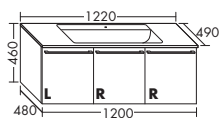

стеклянный умывальник

- габариты раковины 700x285 мм
- глубина раковины: 120 мм

тумба под умывальник

- 3 двери
- вкл. компактный сифон

высота: 460 мм

SEUH... глубина: 490 мм

...122 ширина: 1220 мм

2158,- 2246,- 2511,- 2761,-