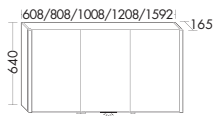

- зеркальные двери, зеркало с обеих сторон
- Светодиодная подсветка, 4250 К
- 1 выключатель, снизу
- Двойная электророзетка
- вставные стеклянные полки
- 2 коробки для хранения
- 1 увеличительное зеркало
- 1 магнитная планка
- Корпус снаружи: с зеркальной поверхностью
- Корпус внутри: антрацитово-серого цвета
- светодиодная подсветка умывальника, 2 Вт
- IP24

Ватт	SPFW...	глубина: 165 мм	ширина: 608 мм	ширина: 808 мм	ширина: 1008 мм	ширина: 1208 мм	ширина: 1592 мм
2x6	...060		1443,-	1443,-	1443,-	1443,-	1443,-
2x6	...080		1533,-	1533,-	1533,-	1533,-	1533,-
2x6	...100		1666,-	1666,-	1666,-	1666,-	1666,-
2x6	...120 L/R		1867,-	1867,-	1867,-	1867,-	1867,-
3x6	...160		2576,-	2576,-	2576,-	2576,-	2576,-