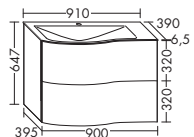

УМЫВАЛЬНИКИ ИЗ МИНЕРАЛЬНОГО ЛИТЬЯ ВКЛ. ТУМБУ ПОД УМЫВАЛЬНИК

цвета умывальника

Бриллиантово-белый
№ C0001 (стандарт)

Бархатисто-белый
№ C0037

Наценка за

бархатистость:
< 790 мм ширина **106,-**
< 1390 мм ширина **123,-**
< 2600 мм ширина **155,-**

Включая

материал

Минеральное литье: композиционный материал из порошка натурального камня и полиэфирной смолы в качестве связующего вещества. Поверхность из полиэстера. Хорошие грязеотталкивающие свойства благодаря гладкой беспористой поверхности.

левая версия

Умывальник из минерального литья

- глубина раковины: 130 мм
- габариты раковины 730x340 мм

тумба под умывальник

- 1 вытяжной ящик, сверху, с вырезом под сифон
- 1 вытяжной ящик снизу
- 1 внутренний разделитель
- вкл. компактный сифон

высота: 647 мм

SFGZ...	глубина: 475 мм		
...09T L/R	ширина: 910 мм	2533,-	2692,- 2887,-