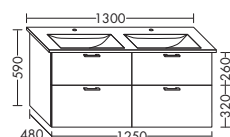

- 2 выдвижных ящика сверху с вырезом под сифон
- 2 вытяжных ящика снизу

высота: 590 мм

WVBT... глубина: 480 мм

...125 ширина: 1250 мм 2065,- 2354,- 2753,- 3167,-

ACEO063