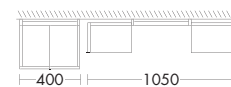

ШКАФ С ПОЛКАМИ В ДВЕРЦАХ

- 1 зеркало
- 1 дверца с полками, слева, с ручкой-планкой и 4-мя полочками с проволочным ограничителем
- 1 дверца с полками, справа, с ручкой-планкой и 5-ю полочками с проволочным ограничителем
- 1 светодиодный светильник, 3,8 Вт, верхний, 4250 К
- 1 контактный выключатель
- 1 двойная электророзетка, слева
- 1 держатель для фена, слева
- 4 крючка
- Использование системы открывания и закрывания нажатием невозможно
- IP24

высота: 1600 мм

HSGS... глубина: 335 мм

...040 ширина: 400 мм

2871,- 3074,-

ⓘ Общая ширина в открытом состоянии, вместе с ручкой: 1050 мм.

ПОЛУВЫСОКИЕ ШКАФЫ

- 1 дверь
- 3 вставные стеклянные полки
- 1 столешница

высота: 985 мм

SEUN... глубина: 320 мм

...040 L/R ширина: 400 мм

1009,- 1222,-

- 1 дверь
- 1 вставная стеклянная полка
- 1 выдвижной ящик
- 1 вытяжной ящик
- 1 столешница

высота: 985 мм

SEUO... глубина: 320 мм

...040 L/R ширина: 400 мм

1514,- 1834,-

ТУМБЫ

- 1 выдвижной ящик
- 1 выдвижной модуль с раздельной лицевой панелью
- 1 столешница

высота: 505 мм

SEUP... глубина: 325 мм

...040 ширина: 405 мм

1560,- 1739,-

...080 ширина: 805 мм

1764,- 1947,-

...120 ширина: 1205 мм

1923,- 2200,-

САЙД-БОРДЫ

- 1 вытяжной ящик с внутренним делением
- 1 столешница
- вкл. консоли для крепления

высота: 180 мм

KOBF... глубина: 425 мм

...080 ширина: 805 мм

1560,- 1785,-

...120 ширина: 1205 мм

1720,- 1967,-

ⓘ Максимальная нагрузка при оптимальном креплении: прибл. 130 кг.

- 1 вытяжной ящик с внутренним делением
- 1 столешница
- 1 основание

высота: 400 мм

KOBF... глубина: 425 мм

...040 ширина: 405 мм

1379,- 1580,-

...080 ширина: 805 мм

1585,- 1803,-

...120 ширина: 1205 мм

1729,- 1969,-

НАСТЕННЫЕ ПОЛКИ СО СКРЫТЫМ КОНСОЛЬНЫМ КРЕПЛЕНИЕМ

- цвета фронта
- со скрытым креплением

высота: 25 мм

WA... глубина: 200 мм

...4065 ширина: 400 мм

225,- 247,-