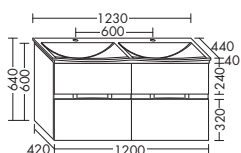

Умывальник из минерального литья

- габариты раковины 550x310 мм
- глубина раковины: 120 мм

высота: 640 мм	глубина: 440 мм				
SETI...	ширина: 1230 мм	2516,-	2592,-	2670,-	2961,-
...123					

тумба под умывальник

- 2 выдвижных ящика сверху с вырезом под сифон и внутренней разбивкой
- 2 вытяжных ящика снизу