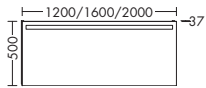

ЗЕРКАЛО С ПОДСВЕТКОЙ | ЗЕРКАЛО

- Светодиодный светильник, горизонтальный, 4250 K
- выключатель снизу, справа или слева (просьба указать)
- IP20

		высота: 500 мм		
Ватт	SIHU...	глубина: 37 мм		
18	...120 L/R	ширина: 1200 мм	2314,-	2498,-
18	...160 L/R	ширина: 1600 мм	2763,-	2985,-
22	...200 L/R	ширина: 2000 мм	2844,-	3071,-