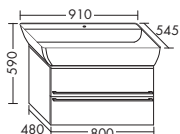

Надставной умывальник из минерального литья

- Габариты раковины 880x370 мм
- глубина раковины: 100 мм

тумба под умывальник

- 1 выдвижной ящик вверху с вырезом под сифон и внутренней разбивкой
- 1 вытяжной ящик снизу
- вкл. компактный сифон

SEJE...	высота: 590 мм	глубина: 545 мм				
...091	ширина: 910 мм		2278,-	2452,-	2628,-	2856,-