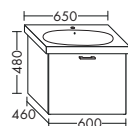

ТУМБА ПОД УМЫВАЛЬНИК ДЛЯ GEBERIT ACANTO 500.621

- 1 вытяжной ящик

WVYZ...	высота: 480 мм				
	глубина: 460 мм				
...060	ширина: 600 мм	975,-	1112,-	1300,-	1496,-