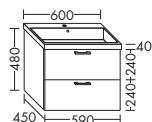

ДЛЯ KALDEWEI PURO 40 MM | ШИРИНА: 600 MM – МОДЕЛЬ 3154