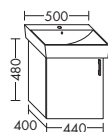

Наполнение

типовой № габариты

Aqua
PG 1

Echo
PG 2

Diago
PG 3

Sana
PG 4

ТУМБЫ ПОД УМЫВАЛЬНИКИ К КЕРАМИЧЕСКИМ УМЫВАЛЬНИКАМ

Ideal Standard

ТУМБА ПОД УМЫВАЛЬНИК ДЛЯ IDEAL STANDARD CONNECT AIR E0301 XX

- 1 дверь

высота: 480 мм

WVNR... глубина: 400 мм

...044 L/R ширина: 440 мм 664,- 757,- 887,- 1019,-