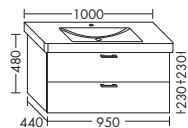

- 1 выдвижной ящик вверх с вырезом под сифон
- 1 вытяжной ящик снизу

WUJU...	высота: 480 мм				
...095	глубина: 440 мм	1516,-	1729,-	2021,-	2325,-
	ширина: 950 мм				
ACEN095