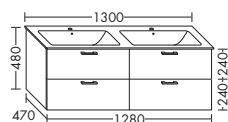

- 2 выдвижных ящика вверх с вырезом под сифон
- 2 вытяжных ящика снизу

высота:	480 мм				
SFUQ...	глубина: 470 мм				
...128	ширина: 1280 мм	2065,-	2354,-	2753,-	3167,-