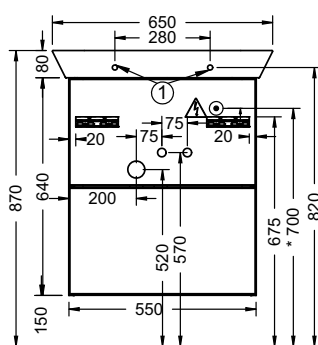

МИНЕРАЛЬНОЕ ЛИТЬЁ

SFEO065 (L)
(*) SFFU065 (L)