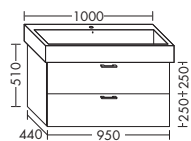

Наполнение

типовой № габариты

Aqua
PG 1

Echo
PG 2

Diago
PG 3

Sana
PG 4

ТУМБЫ ПОД УМЫВАЛЬНИКИ К КЕРАМИЧЕСКИМ УМЫВАЛЬНИКАМ

ТУМБА ПОД УМЫВАЛЬНИК ДЛЯ DURAVIT VERO 045410

- 1 выдвижной ящик вверху с вырезом под сифон
- 1 вытяжной ящик снизу

	высота:	510 мм				
WUJH...	глубина:	440 мм				
...095	ширина:	950 мм	1516,-	1729,-	2021,-	2325,-

ACEN095