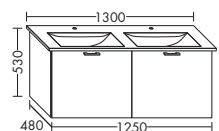

ТУМБА ПОД УМЫВАЛЬНИК ДЛЯ VILLEROY & BOCH VENTICELLO 4111DL / 4111DG / 4111DJ

- 2 вытяжных ящика

высота: 530 мм

WVFS... глубина: 480 мм

...125 ширина: 1250 мм 1993,- 2271,- 2658,- 3057,-

ACEO063