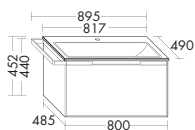

левая версия

Керамический умывальник

- габариты раковины 655x306 мм
- глубина раковины: 120 мм

тумба под умывальник

- 1 вытяжной ящик
- 1 внутренний разделитель
- 1 держатель для полотенец, хром
- вкл. компактный сифон

высота: 452 мм

SFAF...	глубина: 490 мм		
...081 L/R	ширина: 895 мм	2736,-	2998,-

❗ Внутренняя разбивка смонтирована на лицевой панели.

СО СВЕТОДИОДНОЙ ПОДСВЕТКОЙ ТУМБЫ ПОД УМЫВАЛЬНИК, 7 ВТ / С ВЫКЛЮЧАТЕЛЕМ / 4250 К / IP20

высота: 452 мм

SFAM...	глубина: 490 мм		
...081 L/R	ширина: 895 мм	2983,-	3246,-