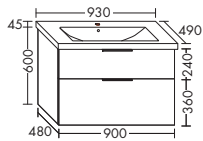

Керамический умывальник

- глубина раковины: 130 мм
- габариты раковины 670x340 мм

тумба под умывальник

- 1 выдвижной ящик сверху с вырезом под сифон и внутренней разбивкой
- 1 вытяжной ящик снизу

высота: 645 мм

SEYQ... глубина: 490 мм
...093 ширина: 930 мм **1361,-**

СО СВЕТОДИОДНОЙ ПОДСВЕТКОЙ ТУМБЫ ПОД УМЫВАЛЬНИК, 13 Вт / С ВЫКЛЮЧАТЕЛЕМ, СВЕТОРЕГУЛИРУЮЩИМ / 4250 К / IP24

высота: 665 мм

SEZA... глубина: 490 мм
...093 ширина: 930 мм **1708,-**