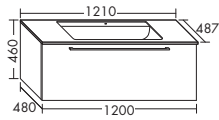

Умывальник из минерального литья

- габариты раковины 700x285 мм
- глубина раковины: 100 мм

высота: 460 мм

SEDR... глубина: 487 мм

...121 ширина: 1210 мм

1676,- 1766,- 2084,- 2290,-

тумба под умывальник

- 3 двери
- вкл. компактный сифон