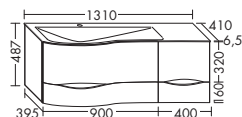

левая версия

Умывальник из минерального литья

- глубина раковины: 130 мм
- габариты раковины 870x340 мм

тумба под умывальник

- 1 выдвижной модуль сверху, с вырезом под сифон и ручкой-выемкой
- 1 вытяжной ящик с ручкой-желобком
- 2 выдвижных ящика снизу, с ручкой-выемкой
- 1 внутренний разделитель
- вкл. компактный сифон