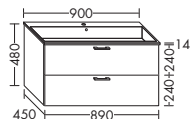

ДЛЯ KALDEWEI PURO 14 MM | ШИРИНА: 900 MM – МОДЕЛЬ 3152

- 1 выдвижной ящик сверху с вырезом под сифон
- 1 вытяжной ящик снизу
- вкл. компактный сифон

WVAJ...	высота: 480 мм				
...089	глубина: 450 мм				
	ширина: 890 мм	1423,-	1622,-	1898,-	2183,-