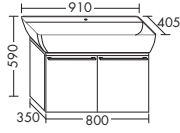

НАДСТАВНЫЕ УМЫВАЛЬНИКИ ИЗ МИНЕРАЛЬНОГО ЛИТЬЯ ВКЛ. ТУМБУ ПОД УМЫВАЛЬНИК

цвета умывальника

Бриллиантово-белый
№ C0001 (стандарт)

Бархатисто-белый
№ C0037

Наценка за

бархатистость:
< 790 мм ширина **106,-**
< 1390 мм ширина **123,-**
< 2600 мм ширина **155,-**

Включая

материал

Минеральное литье: композиционный материал из порошка натурального камня и полиэфирной смолы в качестве связующего вещества. Поверхность из полиэстра. Хорошие грязеотталкивающие свойства благодаря гладкой беспористой поверхности.

Надставной умывальник из минерального литья

- Габариты раковины 880x270 мм
- глубина раковины: 100 мм

тумба под умывальник

- 2 двери
- вкл. компактный сифон

SEIV...	высота: 590 мм	глубина: 405 мм				
...091	ширина: 910 мм		1614,-	1685,-	1810,-	1967,-