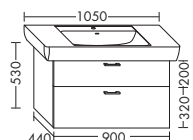

- 1 выдвижной ящик сверху
с вырезом под сифон и
внутренней разбивкой
- 1 вытяжной ящик снизу

	высота:	530 мм				
WUUG...	глубина:	440 мм				
...090	ширина:	900 мм	1516,-	1729,-	2021,-	2325,-