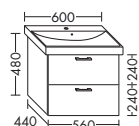

- 1 выдвижной ящик вверху с
вырезом под сифон
- 1 вытяжной ящик снизу

высота: 480 мм

WVPY... глубина: 440 мм

...056 ширина: 560 мм 1178,- 1344,- 1572,- 1807,-