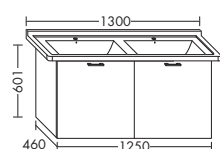

ТУМБА ПОД УМЫВАЛЬНИК ДЛЯ DURAVIT STARCK 3 033213

- 2 вытяжных ящика

высота: 601 мм

WVWN... глубина: 460 мм

...125 ширина: 1250 мм 1993,- 2271,- 2658,- 3057,-

ACEO063