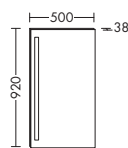

ЗЕРКАЛО С ВЕРТИКАЛЬНОЙ ПОДСВЕТКОЙ

левая версия