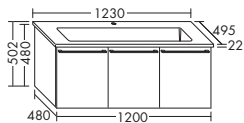

Керамический умывальник

- габариты раковины 968x291 мм
- глубина раковины: 120 мм

тумба под умывальник

- 3 двери

высота: 502 мм

SEZU... глубина: 495 мм

...123 ширина: 1230 мм

1660,- 1751,- 2062,- 2268,-