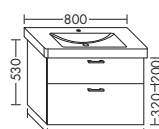

- 1 выдвижной ящик вверх
с вырезом под сифон и
внутренней разбивкой
- 1 вытяжной ящик снизу

высота: 530 мм

WUUH... глубина: 440 мм

...075 ширина: 750 мм 1337,- 1524,- 1783,- 2050,-

ACEN075