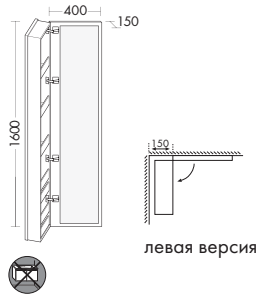

левая версия

- 1 разделенная дверь
- 5 полок
- 1 зеркало

		высота: 1610 мм				
	SPCB...	глубина: 150 мм				
	...040 L/R	ширина: 410 мм	853,-	1056,-	1242,-	1447,-
	ⓘ ЦГ3 / ЦГ4: Внутреннее оснащение из меламина белого цвета. минимальное расстояние от стены: 150 мм					

- 1 зеркало
- 4 крючка
- 1 несъемная полка

		высота: 1600 мм				
	SPCD...	глубина: 350 мм				
	...030	ширина: 300 мм	803,-	803,-	1171,-	1349,-