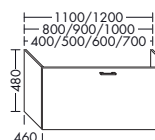

- 1 вытяжной ящик

высота: 480 мм

индивидуальное исполнение:*

- ⊕ 400 - 600
- ⊗ 320 - 540
- ⊕ 350 - 1200

WSBA... глубина: 460 мм

...040	ширина: 400 мм	977,-	1124,-	1286,-	1480,-
...050	ширина: 500 мм	1093,-	1257,-	1438,-	1655,-
...060	ширина: 600 мм	1186,-	1364,-	1584,-	1822,-
...070	ширина: 700 мм	1325,-	1523,-	1744,-	2006,-
...080	ширина: 800 мм	1406,-	1616,-	1852,-	2131,-
...090	ширина: 900 мм	1491,-	1714,-	1962,-	2256,-
...100	ширина: 1000 мм	1577,-	1781,-	2042,-	2347,-
...110	ширина: 1100 мм	1676,-	1891,-	2172,-	2498,-
...120	ширина: 1200 мм	1737,-	1964,-	2249,-	2586,-

ⓘ PG2 ab Breite 1051 mm: Maserungsverlauf Front horizontal.