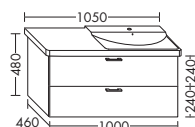

левая версия

- 1 выдвижной ящик сверху с вырезом под сифон
- 1 вытяжной ящик снизу

высота: 601 мм

WVFP... глубина: 460 мм

...100 L ширина: 1000 мм 1607,- 1832,- 2143,- 2464,-

ТУМБА ПОД УМЫВАЛЬНИК ДЛЯ DURAVIT P3 COMFORTS 233410