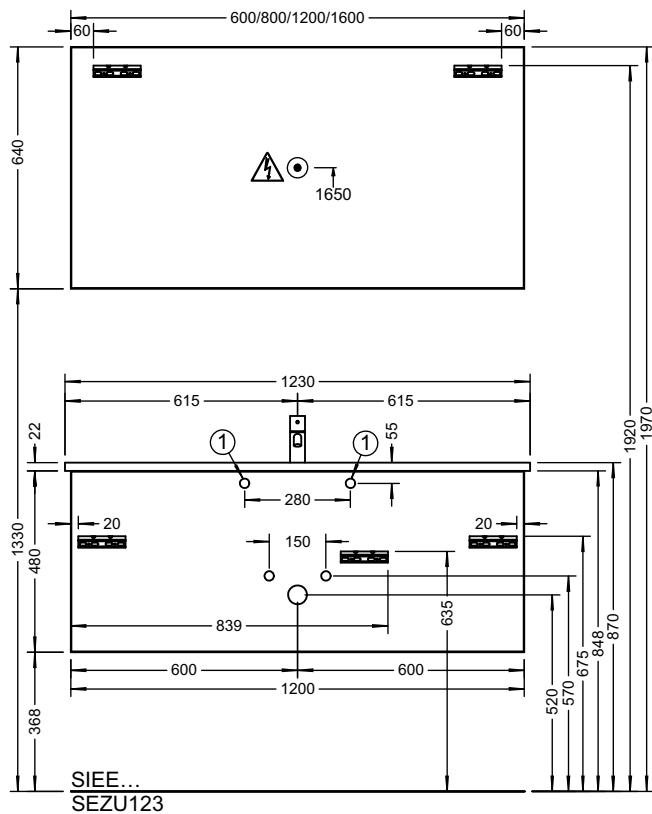

Подробные инструкции по монтажу и актуальные схемы монтажа вы найдете на сайте www.burgbad.com.

Чертежи с размерами

BEL

шуроп-шпилька: не входит в комплект поставки.

Подробные инструкции по монтажу и актуальные схемы монтажа вы найдете на сайте www.burgbad.com.