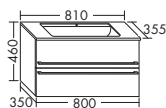

Умывальник из минерального литья высота: 460 мм
– габариты раковины 540x205 мм **SEMU...** глубина: 355 мм
– глубина раковины: 100 мм **...081** ширина: 810 мм **1915,- 2058,- 2344,- 2547,-**
тумба под умывальник
– 1 вытяжной ящик с сифонным вырезом сверху и внутренним разделителем
– 1 нижний выдвижной модуль с вырезом под сифон
– вкл. компактный сифон