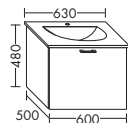

- 1 вытяжной ящик

WUPE...	высота: 480 мм				
...050	глубина: 410 мм				
	ширина: 500 мм	879,-	1000,-	1171,-	1347,-

ТУМБА ПОД УМЫВАЛЬНИК ДЛЯ DURAVIT DARLING NEW 049963

- 1 вытяжной ящик

WUPG...	высота: 480 мм				
...060	глубина: 500 мм				
	ширина: 600 мм	975,-	1112,-	1300,-	1496,-