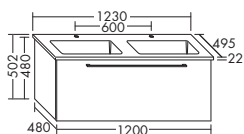

Керамический умывальник на две раковины

- габариты раковины 477x291 мм
- глубина раковины: 120 мм

тумба под умывальник

- 1 вытяжной ящик
- вкл. компактный сифон

высота: 502 мм

SFOE... глубина: 495 мм

...123 ширина: 1230 мм **2300,- 2435,- 2682,- 2910,-**