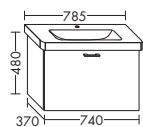

ТУМБЫ ПОД УМЫВАЛЬНИКИ К КЕРАМИЧЕСКИМ УМЫВАЛЬНИКАМ

ТУМБА ПОД УМЫВАЛЬНИК ДЛЯ DURAVIT DURASTYLE КОМПАКТ 233778

- 1 вытяжной ящик

WV BW...	высота: 480 мм				
...074	глубина: 370 мм				
	ширина: 740 мм	1073,-	1222,-	1430,-	1644,-