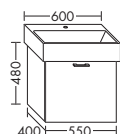

высота: 480 мм

WVPY... глубина: 440 мм

...096 ширина: 960 мм 1516,- 1729,- 2021,- 2325,-

ТУМБА ПОД УМЫВАЛЬНИК ДЛЯ VILLEROY & BOCH MEMENTO 513360

- 1 вытяжной ящик

высота: 480 мм

WTU... глубина: 400 мм

...554A ширина: 550 мм 879,- 1000,- 1171,- 1347,-