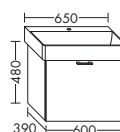

ТУМБА ПОД УМЫВАЛЬНИК ДЛЯ LAUFEN VAL 810284

- 1 вытяжной ящик

высота: 480 мм

WVNH... глубина: 390 мм

...060 ширина: 600 мм 975,- 1112,- 1300,- 1496,-

ACEN060