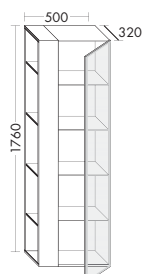

- 1 дверца с алюминиевой рамкой со вставкой из дымчатого стекла, бронзового цвета
- 4 вставные стеклянные полки
- открытый стеллаж с 4-мя вставными полками

высота: 1760 мм

HSKF... глубина: 320 мм

...050 L/R ширина: 500 мм

1587,-

1673,-

Левое исполнение: стеллаж слева, навеска дверцы справа