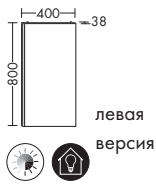

СВЕТАЩЕЕСЯ ЗЕРКАЛО С ВЕРТИКАЛЬНОЙ СВЕТОДИОДНОЙ ПОДСВЕТКОЙ

- Светодиодная подсветка, 8 Вт, 4250 К
- 1 выключатель с регулировкой яркости света
- корпус, алюминиевая оптика
- IP24

SIHO...	высота: 800 мм			
...040 L/R	глубина: 38 мм			
	ширина: 400 мм	534,-	534,-	534,-

ЗЕРКАЛО С ГОРИЗОНТАЛЬНОЙ СВЕТОДИОДНОЙ ПОДСВЕТКОЙ