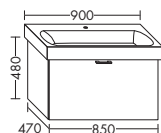

ТУМБА ПОД УМЫВАЛЬНИК ДЛЯ GEBERIT CITTERIO 123590

- 1 вытяжной ящик

WUVB...	высота: 480 мм				
...085	глубина: 470 мм				
	ширина: 850 мм	1169,-	1332,-	1560,-	1793,-