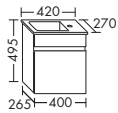

Левое исполнение: углубление
раковины слева, дверца навешена
справа

Стекланный умывальник:

высота: 495 мм

- вкл. безопасный сливной вентиль,
  незакрываемый

SEUE... глубина: 270 мм

- глубина раковины: 90 мм
- габариты раковины 240x175 мм

...042 L/R ширина: 420 мм **1136,- 1213,- 1337,- 1452,-**

тумба под умывальник :

- 1 бленда
- 1 дверь

① В данном случае монтаж стеклянного умывальника можно свободно
выбирать, углубление раковины справа R или слева L.

Стекланные умывальники не предлагается без отверстия под кран. 2 или 3 отверстия не возможны.