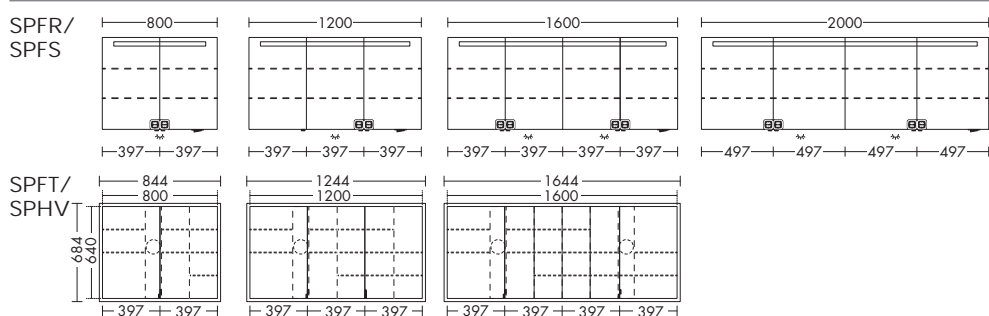

ЗЕРКАЛЬНЫЕ ШКАФЫ С РАМОЙ, СО СВЕТОДИОДНОЙ ПОДСВЕТКОЙ

- зеркальные двери, зеркало с обеих сторон
- Рамка, белая, с порошковым покрытием, со светодиодным светильником, 2800 К - 6000 К
- 1 выключатель, управление световой температурой: холодный/теплый белый
- 1 функциональная панель с 2-мя электророзетками, 1-м увеличительным зеркалом
- SPHV160: 2 функциональные панели
- 1 внутренний разделитель
- Корпус снаружи: с зеркальной поверхностью
- Корпус внутри: меламин серого цвета
- IP24

Ватт	SPHV...	высота: 684 мм	глубина: 184 мм		
45	...080	ширина: 844 мм		3615,-	3615,-
57	...120	ширина: 1244 мм		4299,-	4299,-
70	...160	ширина: 1644 мм		5312,-	5312,-

ЗЕРКАЛЬНЫЕ ШКАФЫ СО ВСТРАИВАЕМЫМИ РАМАМИ, ВКЛ. СВЕТОДИОДНУЮ ПОДСВЕТКУ, ДЛЯ ВСТРАИВАНИЕ В СТЕНУ

- зеркальные двери, зеркало с обеих сторон
- Монтажная рамка, белая, с порошковым покрытием, со светодиодным светильником, 2800 К - 6000 К
- 1 выключатель, управление световой температурой: холодный/теплый белый
- 1 функциональная панель с 2-мя электророзетками, 1-м увеличительным зеркалом
- SPFT160: 2 функциональные панели
- 1 внутренний разделитель
- Корпус из меламина серого цвета
- IP24

Ватт	SPFT...	высота: 640 мм	Рамка: 684 мм		
45	...080	глубина: 150 мм	Рамка: 184 мм	ширина: 800 мм	Рамка: 844 мм
57	...120			ширина: 1200 мм	Рамка: 1244 мм
70	...160			ширина: 1600 мм	Рамка: 1644 мм

① Установочные размеры см. на стр.: 308

*Зеркальные шкафы в стандартном варианте оснащены ручкой, на выбор возможно оснащение системой открывания и закрывания нажатием (без ручки) – укажите нужный вариант при заказе!