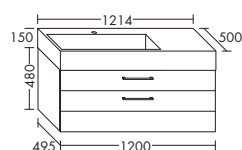

левая версия

Умывальник из минерального литья

- Габариты раковины 770x330 мм
- глубина раковины: 130 мм

SEUX... высота: 630 мм
...121 L/R глубина: 500 мм

ширина: 1214 мм **3186,- 3486,-**

тумба под умывальник

- 1 вытяжной ящик с сифонным вырезом сверху и внутренним разделителем
- 1 выдвижной модуль с разделительной лицевой панелью внизу
- вкл. компактный сифон