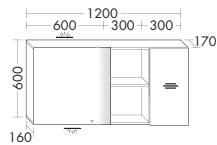

ЗЕРКАЛЬНЫЕ ШКАФЫ

- зеркальная дверь, зеркало с обеих сторон
- Светодиодная подсветка, 2800 К - **Ватт** SPIL... **глубина:** 6000 К 160 мм
- 8 ...060 L/R **ширина:** 600 мм **2696,- 2856,-**
- 1 выключатель,
- управление световой температурой:
- холодный/теплый белый
- электророзетка
- вставная полка
- 1 увеличительное зеркало
- Непрямая светодиодная подсветка стены /
- умывальника, 4 ватта, 1 выключатель
- IP24

левая версия

- зеркальная дверь, зеркало с обеих сторон
- Светодиодная подсветка, 2800 К - **Ватт** SPIL... **глубина:** 6000 К 160 мм
- 8 ...090 L/R **ширина:** 900 мм **2924,- 3089,-**
- 1 выключатель,
- управление световой температурой:
- холодный/теплый белый
- электророзетка
- вставные полки
- 1 стационарная полка, 1 центральная перегородка
- 1 увеличительное зеркало
- Непрямая светодиодная подсветка стены / умывальника,
- 7,5 ватта, 1 выключатель
- IP24

левая версия

- зеркальная дверь, зеркало с обеих сторон
- 1 дверь
- Светодиодная подсветка, 2800 К - **Ватт** SPIL... **глубина:** 6000 К 170 мм
- 8 ...120 L/R **ширина:** 1200 мм **3177,- 3350,-**
- 1 выключатель,
- управление световой температурой:
- холодный/теплый белый
- электророзетка
- вставные полки
- 1 стационарная полка, 2 центральных перегородки
- 1 увеличительное зеркало
- Непрямая светодиодная подсветка стены /
- умывальника, 10 ватт, 1 выключатель
- IP24

- зеркальные двери, зеркало с обеих сторон
- Светодиодная подсветка, 2800 К - **Ватт** SPIL... **глубина:** 6000 К 160 мм
- 2x8 ...150 **ширина:** 1500 мм **4783,- 5040,-**
- 1 выключатель,
- управление световой температурой:
- холодный/теплый белый
- электророзетка
- вставные полки
- 1 стационарная полка, 2 центральных перегородки
- 1 увеличительное зеркало
- Непрямая светодиодная подсветка стены /
- умывальника, 12,5 ватт, 1 выключатель
- IP24