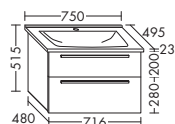

Керамический умывальник

- глубина раковины: 110 мм
- габариты раковины 600x340 мм

высота: 515 мм

SEKO...	глубина: 495 мм			
...075	ширина: 750 мм	1355,-	1560,-	1746,-

тумба под умывальник :

- 1 выдвижной ящик вверху с вырезом под сифон и внутренней разбивкой
- 1 вытяжной ящик снизу
- вкл. компактный сифон