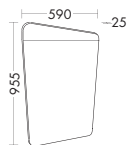

- Светодиодная подсветка, 9 Вт, 4250 К
- 1 выключатель с регулировкой яркости света
- корпус, алюминиевая оптика
- «IP24 на проверку»

высота: 955 мм

SIIS... глубина: 25 мм

... 059 L/R ширина: 590 мм

843,-

левая версия