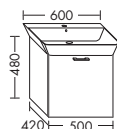

ТУМБА ПОД УМЫВАЛЬНИК ДЛЯ VITRA T4.4451

- 1 вытяжной ящик

WULC...	высота: 480 мм				
...050	глубина: 420 мм				
	ширина: 500 мм	879,-	1000,-	1171,-	1347,-

ACEN050