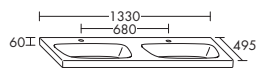

- Керамический умывальник
- глубина раковины: 95 мм
- габариты раковины 560x325 мм

высота: 60 мм

SENA... глубина: 495 мм

...133 ширина: 1330 мм

1712,-

Умывальник поставляется только с отверстием под водопроводный кран.