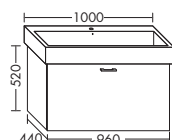

ТУМБА ПОД УМЫВАЛЬНИК ДЛЯ DURAVIT VERO AIR 235010

- 1 вытяжной ящик

высота: 520 мм

WVZR... глубина: 440 мм

...096 ширина: 960 мм 1274,- 1452,- 1700,- 1954,-