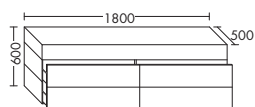

– облицовка трехсторонняя

высота: 600 мм

– поверхность для лежания с

SEHC...

глубина: 500 мм

обивкой, искусственная кожа белого или черного цвета

...180

ширина: 1800 мм

6005,-

– 4 вытяжных ящика с техникой

Tip-on