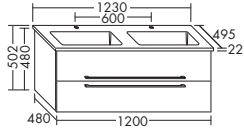

КЕРАМИЧЕСКИЕ УМЫВАЛЬНИКИ ВКЛ. ТУМБУ ПОД УМЫВАЛЬНИК

Цвет умывальника

белый, № C0001

Включая

материал

Керамика производится промышленно из высококачественного сырья для изготовления фарфора - каолина, глины, полевого шпата и кварца. При температурах обжига 1250°С керамика образует с глазурью прочное соединение, которое придает продукту высокую механическую прочность и приводит к образованию сплошной стеклянной поверхности.

Керамический умывальник на две раковины

- габариты раковины 477x291 мм
- глубина раковины: 120 мм

тумба под умывальник

- 1 выдвижной ящик сверху с вырезом под сифон и внутренней разбивкой
- 1 вытяжной ящик снизу
- вкл. компактный сифон

высота: 502 мм

SFOG... глубина: 495 мм

...123 ширина: 1230 мм

2630,-

2809,-

3061,-

3314,-