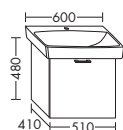

...041 L/R ширина: 410 мм 664,- 757,- 887,- 1019,-

- 1 вытяжной ящик

высота: 480 мм

WVMD... глубина: 410 мм

...041 ширина: 410 мм 784,- 894,- 1046,- 1203,-

ТУМБА ПОД УМЫВАЛЬНИК ДЛЯ VITRA METROPOLE 5662

- 1 вытяжной ящик