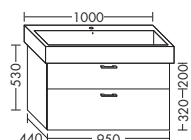

- 1 выдвижной ящик вверху с вырезом под сифон и внутренней разбивкой
- 1 вытяжной ящик снизу

	высота:	530 мм				
WUUD...	глубина:	440 мм				
...095	ширина:	950 мм	1516,-	1729,-	2021,-	2325,-

ACEN095