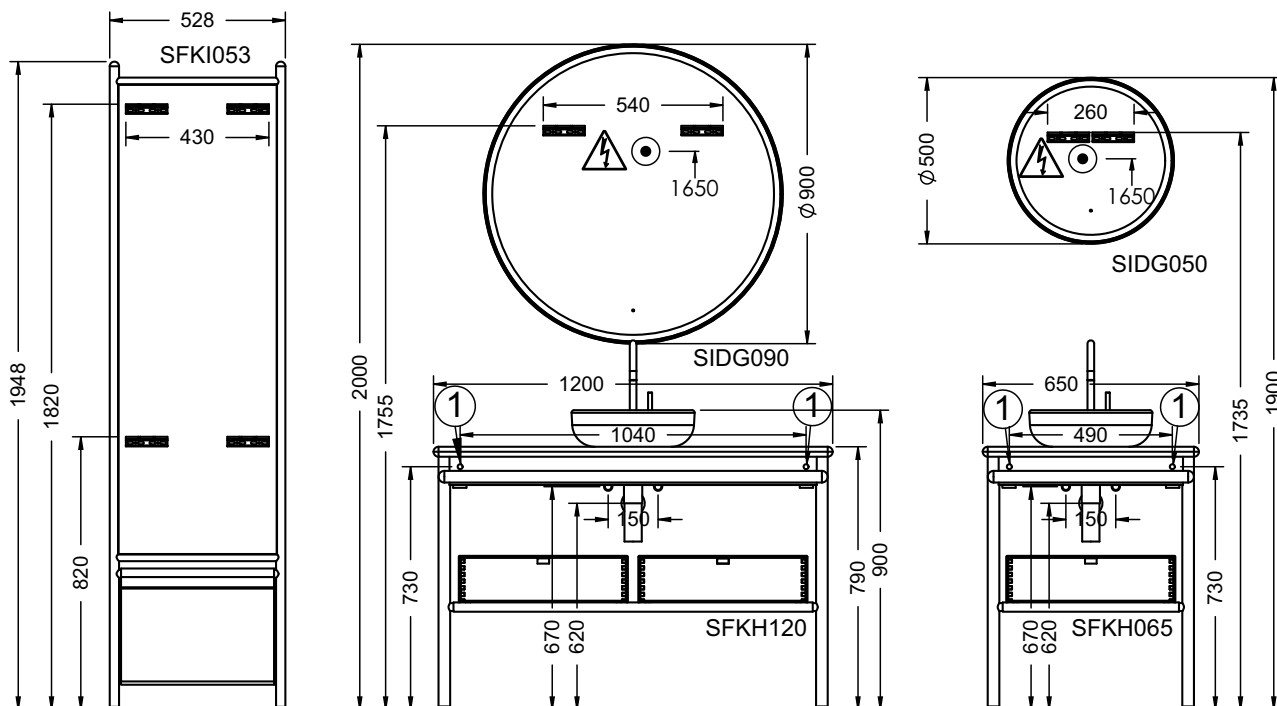

Подробные инструкции по монтажу и актуальные схемы монтажа вы найдете на сайте www.burgbad.com.

Чертёжи с размерами

МФА

шурп-шпилька: не входит в комплект поставки.

Подробные инструкции по монтажу и актуальные схемы монтажа вы найдете на сайте www.burgbad.com.