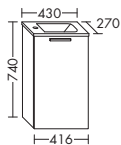

Правое исполнение: углубление раковины справа, дверца навешена слева

1. **Керамический умывальник**
2. глубина раковины: 100 мм
   - габариты раковины 304x230 мм
3. **тумба под умывальник**
4. 1 дверь
   - 1 вставная полка

SFEE...	высота: 740 мм			
...043 L/R	глубина: 270 мм			
	ширина: 430 мм	813,-	914,-	1007,-

① В данном случае вид монтаж умывальника можно свободно выбирать, углубление раковины справа R или слева L.