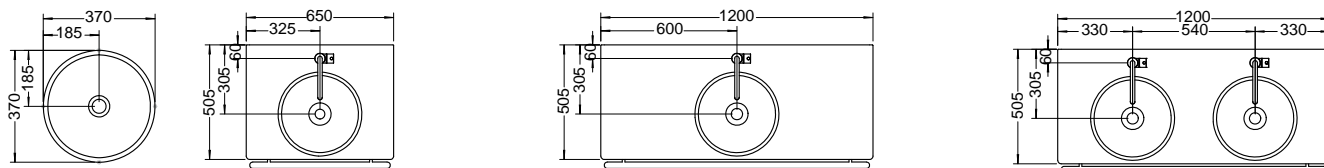

Подробные инструкции по монтажу и актуальные схемы монтажа вы найдете на сайте www.burgbad.com.

Чертёжи с размерами

МФА

шурп-шпилька: не входит в комплект поставки.

Подробные инструкции по монтажу и актуальные схемы монтажа вы найдете на сайте www.burgbad.com.