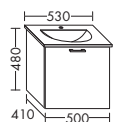

- 1 вытяжной ящик

WUPE...	высота: 480 мм				
...050	глубина: 410 мм				
	ширина: 500 мм	879,-	1000,-	1171,-	1347,-