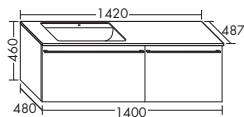

Умывальник из минерального литья

- габариты раковины 480x285 мм
- глубина раковины: 100 мм

высота: 460 мм

SEMV... глубина: 487 мм

...121 ширина: 1210 мм

3225,- 3481,- 3833,- 4211,-

тумба под умывальник

- 2 выдвижных ящика сверху с вырезом под сифон и внутренней разбивкой
- 2 вытяжных ящика снизу
- вкл. компактный сифон