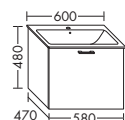

ТУМБА ПОД УМЫВАЛЬНИК ДЛЯ GEBERIT RENOVA NR. 1 PLAN 122260000

01.04.2019

- 1 вытяжной ящик

	высота:	480 мм				
WWCP...	глубина:	470 мм				
...058	ширина:	580 мм	879,-	1000,-	1171,-	1347,-