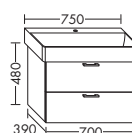

- 1 выдвижной ящик сверху с
вырезом под сифон

- 1 вытяжной ящик снизу

высота: 480 мм

WVNI... глубина: 390 мм

...070 ширина: 700 мм 1337,- 1524,- 1783,- 2050,-

ACEN070