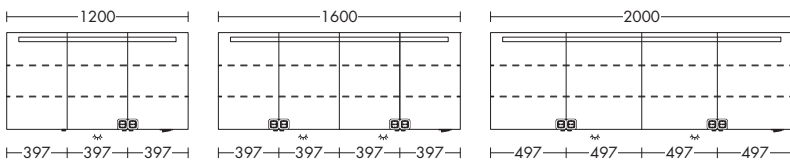

высота: 750 мм		
	SIAC...	глубина: 37 мм		
	...036	ширина: 360 мм	456,-	497,-

- Светодиодная лампа, 4000 K
- 1 выключатель снизу посередине
- IP20

		высота: 750 мм		
Ватт	SIAD...	глубина: 124 мм		
5	...036	ширина: 360 мм	950,-	1034,-

ЗЕРКАЛЬНЫЕ ШКАФЫ С ГОРИЗОНТАЛЬНОЙ СВЕТОДИОДНОЙ ПОДСВЕТКОЙ

- зеркальные двери, зеркало с обеих сторон
- светодиодная подсветка с регулицией яркости, 2800 K - 6000 K
- 1 выключатель, управление световой температурой: холодный/теплый белый
- Двойная электророзетка
- стеклянные полки
- 1 увеличительное зеркало
- «IP24 на проверку»

		высота: 640 мм		
Ватт	SPFR...	глубина: 170 мм		
18	...120	ширина: 1200 мм	2804,-	3050,-
24	...160	ширина: 1600 мм	3429,-	3728,-
30	...200	ширина: 2000 мм	3875,-	4211,-

ЗЕРКАЛЬНЫЕ ШКАФЫ С ГОРИЗОНТАЛЬНОЙ СВЕТОДИОДНОЙ ПОДСВЕТКОЙ И ПОДСВЕТКОЙ УМЫВАЛЬНИКА

- зеркальные двери, зеркало с обеих сторон
- светодиодная подсветка с регулицией яркости, 2800 K - 6000 K
- 1 выключатель, управление световой температурой: холодный/теплый белый
- Двойная электророзетка
- стеклянные полки
- 1 увеличительное зеркало
- Светодиодная подсветка умывальника 5 Вт
- «IP24 на проверку»

		высота: 640 мм		
Ватт	SPFS...	глубина: 170 мм		
18	...120	ширина: 1200 мм	2979,-	3223,-
24	...160	ширина: 1600 мм	3774,-	4073,-
30	...200	ширина: 2000 мм	4223,-	4556,-

SIHU/SPFR This luminaire contains built-in LED lamps. A++ A+ A B C D E LED The lamps in this luminaire cannot be changed. 874/2012	SPFS This luminaire contains built-in LED lamps as well as sockets for lamps of the following energy classification: A++ A+ A B C D E LED This luminaire is sold with lamps of the energy classification: A+ 874/2012	SIAD036 This luminaire is compatible with lamps of the energy classification: A++ A+ A B C D E LED This luminaire is sold with lamps of the energy classification: A+ 874/2012