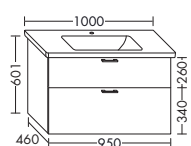

- 1 выдвижной ящик сверху с вырезом под сифон
- 1 вытяжной ящик снизу

WVMV...	высота: 601 мм				
...095	глубина: 460 мм	1516,-	1729,-	2021,-	2325,-
	ширина: 950 мм				

По запросу возможны и другие тумбы под умывальник.