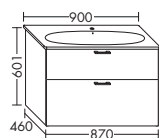

- 1 выдвижной ящик сверху с вырезом под сифон
- 1 вытяжной ящик снизу

WVZN...	высота: 601 мм				
	глубина: 460 мм				
...087	ширина: 870 мм	1423,-	1622,-	1898,-	2183,-

По запросу возможны и другие тумбы под умывальник.