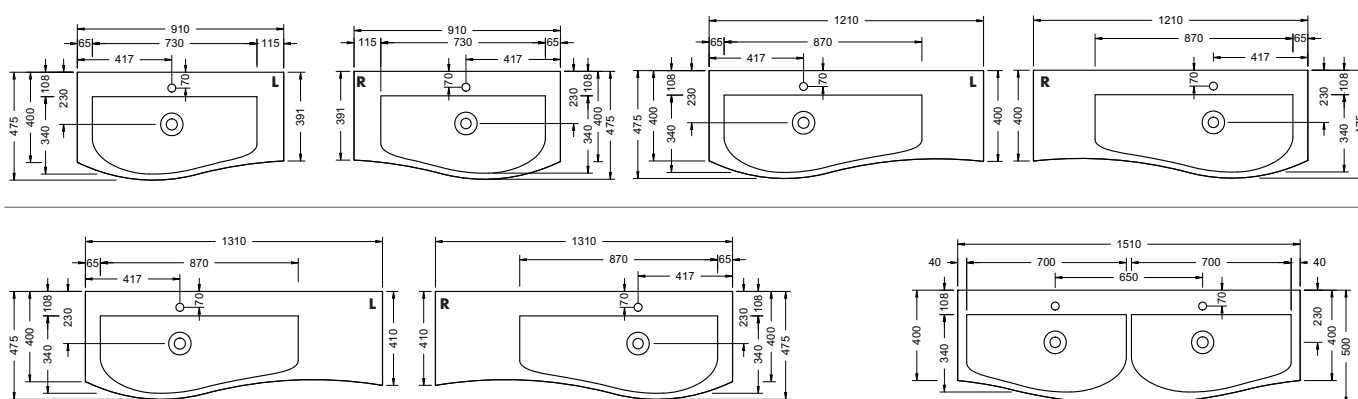

SINEA 2.0

шуруп-шпилька: не входит в комплект поставки.

Подробные инструкции по монтажу и актуальные схемы монтажа вы найдете на сайте www.burgbad.com.