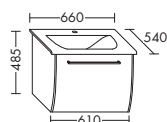

Умывальник из минерального литья

– глубина раковины: 125 мм	SEPZ...	высота: 485 мм			
– габариты раковины 595x400 мм	...066	глубина: 540 мм			
		ширина: 660 мм	2160,-	2334,-	2542,-

тумба под умывальник

- 1 вытяжной ящик
- 1 внутренний выдвижной ящик
- Внутренний разделитель
- вкл. компактный сифон