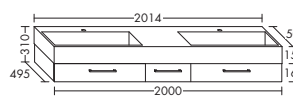

глубина: 500 мм

– глубина раковины: 130 мм ...161

ширина: 1614 мм

3649,- 3926,-

Консоль для умывальника

- 2 выдвижных ящика с вырезом под сифон и внутренней разбивкой
- вкл. компактный сифон

Умывальник из минерального литья