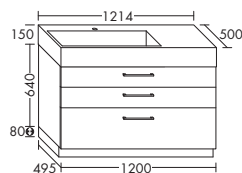

левая версия

индивидуальное

исполнение:*

870 - 910

Умывальник из минерального литья

- Габариты раковины 770x330 мм
- глубина раковины: 130 мм

SEUY... высота: 870 мм
...121 L/R глубина: 500 мм

ширина: 1214 мм **3493,- 3848,-**

тумба под умывальник

- 1 вытяжной ящик с сифонным вырезом сверху и внутренним разделителем
- 2 вытяжных ящика снизу
- 1 основание
- вкл. компактный сифон