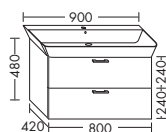

ТУМБА ПОД УМЫВАЛЬНИК ДЛЯ VITRA T4.4454

- 1 выдвижной ящик сверху с вырезом под сифон
- 1 вытяжной ящик снизу

WULC...	высота: 480 мм				
...080	глубина: 420 мм				
	ширина: 800 мм	1423,-	1622,-	1898,-	2183,-

ACEN080