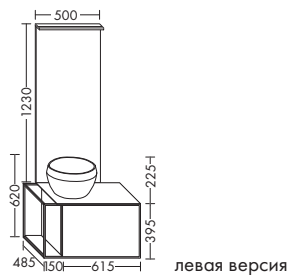

левая версия

левая версия

- зеркало с подсветкой SFLG... глубина: 485 мм
- Навесная раковина из минерального литья (C0039) с тумбой по раковину ...076 L/R ширина: 765 мм SIIIE050 + SFKF076 **2479,-**