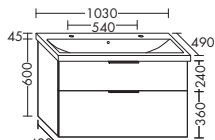

SEYQ... глубина: 490 мм
...103 ширина: 1030 мм **1438,-**

СО СВЕТОДИОДНОЙ ПОДСВЕТКОЙ ТУМБЫ ПОД УМЫВАЛЬНИК, 14 Вт / С ВЫКЛЮЧАТЕЛЕМ, СВЕТОРЕГУЛИРУЮЩИМ / 4250 К / IP24

высота: 665 мм

SEZA... глубина: 490 мм
...103 ширина: 1030 мм **1806,-**