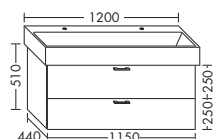

ТУМБА ПОД УМЫВАЛЬНИК ДЛЯ VILLEROY & BOCH MEMENTO 5133C1

- 1 выдвижной ящик сверху с вырезом под сифон
- 1 вытяжной ящик снизу

высота: 510 мм

WUJE... глубина: 440 мм

...115 ширина: 1150 мм 1704,- 1942,- 2271,- 2613,-

ЦГ-2: линии текстуры идут горизонтально

ACEN115

По запросу возможны и другие тумбы под умывальник.