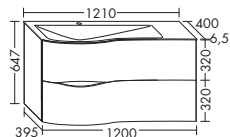

УМЫВАЛЬНИКИ ИЗ МИНЕРАЛЬНОГО ЛИТЬЯ ВКЛ. ТУМБУ ПОД УМЫВАЛЬНИК

цвета умывальника

Бриллиантово-белый
№ C0001 (стандарт)

Бархатисто-белый
№ C0037

Наценка за

бархатистость:

< 790 мм ширина **106,-**
< 1390 мм ширина **123,-**
< 2600 мм ширина **155,-**

Включая

материал

Минеральное литье: композиционный материал из порошка натурального камня и полиэфирной смолы в качестве связующего вещества. Поверхность из полиэстера. Хорошие грязеотталкивающие свойства благодаря гладкой беспористой поверхности.

левая версия

Умывальник из минерального литья

- глубина раковины: 130 мм
- габариты раковины 870x340 мм

тумба под умывальник

- 1 выдвижной модуль сверху, с вырезом под сифон и ручкой-выемкой
- 1 выдвижной модуль снизу, с ручкой-выемкой
- 1 внутренний разделитель
- вкл. компактный сифон

высота: 647 мм

SFGZ... глубина: 475 мм
... 121 L/R ширина: 1210 мм **2690,- 2856,- 3061,-**

ВКЛЮЧАЯ СВЕТОДИОДНУЮ ПОДСВЕТКУ РУЧКИ-ПЛАНКИ, 4,6 Вт / С ВЫКЛЮЧАТЕЛЕМ / 4250 К* / IP24

SFHA... глубина: 475 мм
... 121 L/R ширина: 1210 мм **3140,- 3304,- 3510,-**