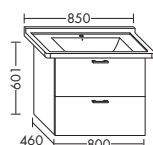

высота: 601 мм

WVWO... глубина: 460 мм

... 065 ширина: 650 мм 1256,- 1431,- 1673,- 1925,-

ТУМБА ПОД УМЫВАЛЬНИК ДЛЯ DURAVIT STARCK 3 030480

- 1 вытяжной ящик

высота: 601 мм

WVWN... глубина: 460 мм

... 080 ширина: 800 мм 1169,- 1332,- 1560,- 1793,-