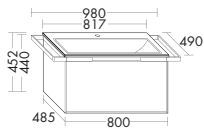

Керамический умывальник

- габариты раковины 655x306 мм
- глубина раковины: 120 мм

тумба под умывальник

- 1 вытяжной ящик
- 1 внутренний разделитель
- 2 держателя для полотенец, хром
- вкл. компактный сифон

высота: 452 мм

SFAC...	глубина: 490 мм		
...081	ширина: 980 мм	2880,-	3142,-

❗ Внутренняя разбивка смонтирована на лицевой панели.

СО СВЕТОДИОДНОЙ ПОДСВЕТКОЙ ТУМБЫ ПОД УМЫВАЛЬНИК, 7 ВТ / С ВЫКЛЮЧАТЕЛЕМ / 4250 К / IP20

высота: 452 мм

SFAN...	глубина: 490 мм		
...081	ширина: 980 мм	3127,-	3387,-