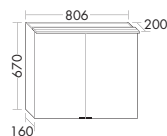

- зеркальный шкаф
- Умывальник из минерального литья вкл. тумбу под умывальник

SFKZ...	глубина: 470 мм		
...082	ширина: 815 мм	3042,-	3133,-
SPIY080 + SFKL082			

со светодиодной подсветкой умывальника, 5 Вт