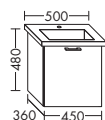

- 1 вытяжной ящик

WURG...	высота: 480 мм				
	глубина: 360 мм				
...045	ширина: 450 мм	784,-	894,-	1046,-	1203,-
	ACEN045