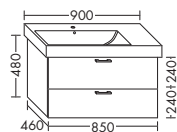

ТУМБА ПОД УМЫВАЛЬНИК ДЛЯ GEBERIT ICON 124190