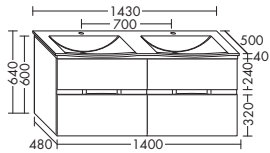

Умывальник из минерального литья

высота: 640 мм

- габариты раковины 550x360 мм
- глубина раковины: 125 мм

SETJ... глубина: 500 мм
...143 ширина: 1430 мм

2758,- 2832,- 2912,- 3302,-

тумба под умывальник

- 2 выдвижных ящика сверху с вырезом под сифон и внутренней разбивкой
- 2 вытяжных ящика снизу

Отверстие для смесителей на 2 или 3 отверстия: 112,- / умывальник на две раковины: 224,- / без отверстия под кран: без наценки