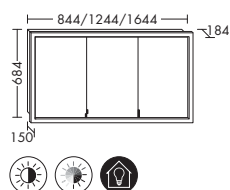

ЗЕРКАЛЬНЫЕ ШКАФЫ С РАМОЙ, СО СВЕТОДИОДНОЙ ПОДСВЕТКОЙ

- зеркальные двери, зеркало с обеих сторон
- Рамка, белая, с порошковым покрытием, со светодиодным светильником, 2800 К - 6000 К
- 1 выключатель, управление световой температурой: холодный/теплый белый
- 1 функциональная панель с 2-мя электророзетками, 1-м увеличительным зеркалом
- SPHV160: 2 функциональные панели
- 1 внутренний разделитель
- Корпус снаружи: с зеркальной поверхностью
- Корпус внутри: меламин серого цвета
- IP24

Ватт	SPHV...	высота: 684 мм	глубина: 184 мм		
45	...080	ширина: 844 мм		3615,-	3615,-
57	...120	ширина: 1244 мм		4299,-	4299,-
70	...160	ширина: 1644 мм		5312,-	5312,-