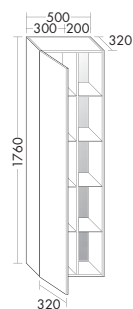

ВЫСОКИЕ ШКАФЫ

Для шкафов HSZC050 и HSZD050 задняя стенка открытой полки доступна в следующих цветах:

левая версия

- 1 дверца, открывается за выступающую часть
- 4 вставные стеклянные полки
- 1 стеллаж с 4-мя вставными полками
- 1 центральная перегородка

высота: 1760 мм

HSZC... глубина: 320 мм

...050 L/R ширина: 500 мм

1115,-

ⓘ Для глянцевой передней части дверь выполнена из двух элементов и закреплена.