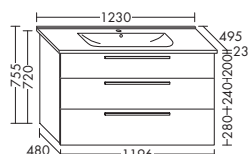

Керамический умывальник

- глубина раковины: 100 мм
- габариты раковины 680x300 мм

тумба под умывальник :

- 1 выдвижной ящик сверху с вырезом под сифон и внутренней разбивкой
- 2 вытяжных ящика
- вкл. компактный сифон

высота: 755 мм

SETE... глубина: 495 мм

...123 ширина: 1230 мм

2216,- 2503,- 2805,-

корпус: 1180 мм