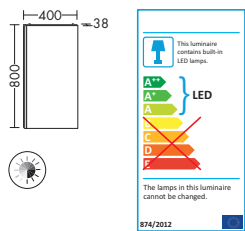

СВЕТЯЩЕЕСЯ ЗЕРКАЛО С ВЕРТИКАЛЬНОЙ СВЕТОДИОДНОЙ ПОДСВЕТКОЙ

- Светодиодная подсветка, 8 Вт, 4250 К
- 1 выключатель с регулировкой яркости света
- корпус, алюминиевая оптика
- IP24

SIHO...	высота: 800 мм		
...040 L/R	глубина: 38 мм		
	ширина: 400 мм	534,-	534,-