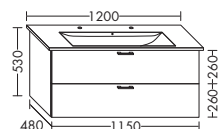

...115 ширина: 1150 мм 1514,- 1725,- 2020,- 2322,-

ЦГ-2: линии текстуры идут горизонтально

ACEN115

- 1 выдвижной ящик сверху с вырезом под сифон
- 1 вытяжной ящик снизу

высота: 530 мм

WVBR... глубина: 480 мм