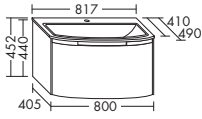

КРУГЛЫЕ КЕРАМИЧЕСКИЕ УМЫВАЛЬНИКИ С ТУМБОЙ ПОД УМЫВАЛЬНИК

Цвет умывальника

белый, № C0001

Включая

материал

Керамика производится промышленно из высококачественного сырья для изготовления фарфора - каолина, глины, полевого шлата и кварца. При температурах обжига 1250°С керамика образует с глазурью прочное соединение, которое придает продукту высокую механическую прочность и приводит к образованию сплошной стеклянной поверхности.

Керамический умывальник

- габариты раковины 659х308 мм
- глубина раковины: 120 мм

тумба под умывальник

- 1 вытяжной ящик
- 1 внутренний разделитель
- вкл. компактный сифон

высота: 452 мм

SFIH... глубина: 490 мм

...081 ширина: 817 мм

3197,- 3561,-

① Внутренняя разбивка смонтирована на лицевой панели.