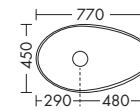

НАДСТАВНЫЕ УМЫВАЛЬНИКИ ИЗ МИНЕРАЛЬНОГО ЛИТЬЯ

цвета умывальника

Бриллиантово-белый
№ C0001 (стандарт)

Бархатисто-белый
№ C0037

Наценка за

бархатистость:
< 790 мм ширина **106,-**
< 1390 мм ширина **123,-**
< 2600 мм ширина **155,-**

Включая

материал

Минеральное литьё: композиционный материал из порошка натурального камня и полиэфирной смолы в качестве связующего вещества. Поверхность из полиэстера. Хорошие грязеотталкивающие свойства благодаря гладкой беспористой поверхности.

- Размер раковины Ø 420 мм
- глубина раковины: 95 мм
- Высота основания: 65 мм
- вкл. безопасный сливной вентиль, незакрываемый

высота: 160 мм

MBA... глубина: 450 мм

...0030 ширина: 450 мм

566,-

- габариты раковины 370x370 мм
- глубина раковины: 85 мм
- вкл. безопасный сливной вентиль, незакрываемый

высота: 105 мм

MBA... глубина: 400 мм

...0050 ширина: 400 мм

703,-

NEW 01.04.2019

- Размер раковины Ø 490 мм
- глубина раковины: 61 мм
- вкл. безопасный сливной вентиль, незакрываемый

высота: 91 мм

MWGU... глубина: 500 мм

...050 ширина: 500 мм

575,-

- габариты раковины 600x410 мм
- глубина раковины: 85 мм
- вкл. безопасный сливной вентиль, незакрываемый

высота: 100 мм

MBA... глубина: 440 мм

...0060 ширина: 630 мм

869,-

- габариты раковины 675x370 мм
- глубина раковины: 120 мм
- вкл. безопасный сливной вентиль, незакрываемый

высота: 140 мм

MBA... глубина: 390 мм

...0010 ширина: 695 мм

1085,-

- габариты раковины 745x425 мм
- глубина раковины: 118 мм
- вкл. безопасный сливной вентиль, незакрываемый

высота: 140 мм

MBA... глубина: 450 мм

...0020 ширина: 770 мм

1085,-

- габариты раковины 770x375 мм
- глубина раковины: 85 мм
- вкл. безопасный сливной вентиль, незакрываемый

высота: 100 мм

MBA... глубина: 400 мм

...0070 ширина: 800 мм

990,-