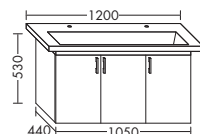

ТУМБА ПОД УМЫВАЛЬНИК ДЛЯ 2ND FLOOR 049112

- 3 двери

высота: 530 мм

WTU... глубина: 440 мм

... 1000 ширина: 1050 мм 1469,- 1675,- 1959,- 2253,-

По запросу возможны и другие тумбы под умывальник.