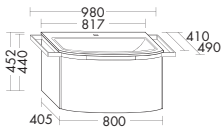

Керамический умывальник

- габариты раковины 659х308 мм
- глубина раковины: 120 мм

тумба под умывальник

- 1 вытяжной ящик
- 1 внутренний разделитель
- 2 держателя для полотенец, хром
- вкл. компактный сифон

высота: 452 мм

SFAD... глубина: 490 мм

...081 ширина: 980 мм

3451,- 3813,-

① Внутренняя разбивка смонтирована на лицевой панели.