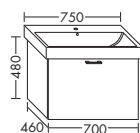

ТУМБА ПОД УМЫВАЛЬНИК ДЛЯ GEBERIT ICON 124075

- 1 вытяжной ящик

высота: 480 мм

WUGU... глубина: 460 мм

...070 ширина: 700 мм

1073,- 1222,- 1430,- 1644,-