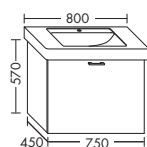

ТУМБА ПОД УМЫВАЛЬНИК ДЛЯ VILLEROY & BOCH OMNIA ARCHITECTURA 61168X

- 1 вытяжной ящик

высота: 570 мм

WTU... глубина: 450 мм

...755A ширина: 750 мм 1073,- 1222,- 1430,- 1644,-