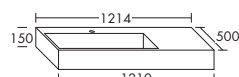

– асимметрично
– Габариты раковины
770x330 мм
– глубина раковины: 130 мм

высота: 150 мм

MWDV... глубина: 500 мм

...121 L/R ширина: 1214 мм

1590,-

левая версия