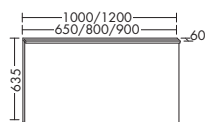

– светодиодная насадная лампа, 4250 К	Ватт	SIGZ...	высота: 635 мм	глубина: 60 мм	
– 1 выключатель, боковой, справа	6	...065	ширина: 650 мм		542,-
– Цвета корпуса	7,4	...080	ширина: 800 мм		593,-
– IP24	8,4	...090	ширина: 900 мм		615,-
	9,4	...100	ширина: 1000 мм		641,-
	11,3	...120	ширина: 1200 мм		688,-