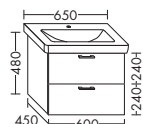

- 1 выдвижной ящик вверху с вырезом под сифон
- 1 вытяжной ящик снизу

WUQU...	высота: 480 мм				
...060	глубина: 450 мм				
	ширина: 600 мм	1256,-	1431,-	1673,-	1925,-