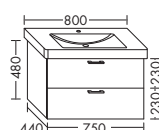

...075 ширина: 750 мм 1073,- 1222,- 1430,- 1644,-

ACEN075

- 1 выдвижной ящик вверх
с вырезом под сифон
- 1 вытяжной ящик снизу

высота: 480 мм

WUJU... глубина: 440 мм

...075 ширина: 750 мм 1337,- 1524,- 1783,- 2050,-