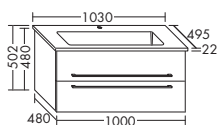

- габариты раковины 688x291 мм
- глубина раковины: 120 мм

тумба под умывальник

- 1 вытяжной ящик
- вкл. компактный сифон

высота: 502 мм

SEZW... глубина: 495 мм

...103 ширина: 1030 мм

1798,- 1925,- 2177,- 2380,-**Керамический умывальник**