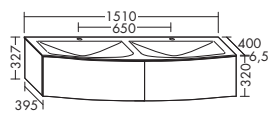

Умывальник из минерального литья

- глубина раковины: 130 мм
- габариты раковины 700x340 мм

высота: 327 мм

SFFP...	глубина: 500 мм			
...15T	ширина: 1510 мм	3022,-	3194,-	3404,-

тумба под умывальник

- 2 вытяжных ящика, с вырезом под сифон
- 1 внутренний разделитель

*Подсветка ручек-планок: Сенсорный выключатель в варианте L сбоку слева, в варианте R сбоку справа.

Отверстие для смесителей на 2 или 3 отверстия: 112,- / умывальник на две раковины: 224,- / без отверстия под кран: без наценки