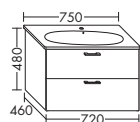

- 1 выдвижной ящик сверху с вырезом под сифон
- 1 вытяжной ящик снизу

WVVJ...	высота: 480 мм				
	глубина: 460 мм				
...072	ширина: 720 мм	1337,-	1524,-	1783,-	2050,-