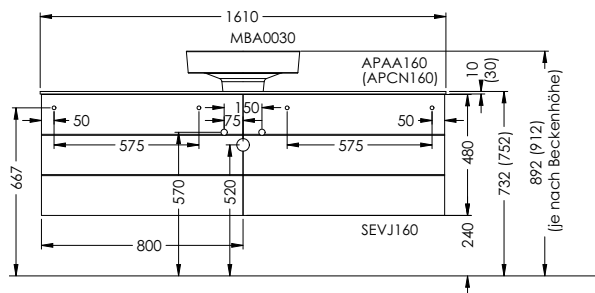

шурп-шпилька: не входит в комплект поставки.

Подробные инструкции по монтажу и актуальные схемы монтажа вы найдете на сайте www.burgbad.com.

Чертежи с размерами

CRONO

шурп-шпилька: не входит в комплект поставки.