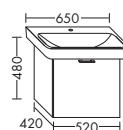

ТУМБА ПОД УМЫВАЛЬНИК ДЛЯ GEBERIT MYDAY NR. 125465

- 1 вытяжной ящик

высота: 480 мм

WUMI... глубина: 420 мм

...052 ширина: 520 мм 879,- 1000,- 1171,- 1347,-