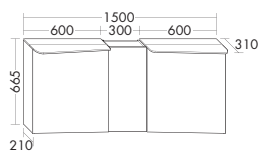

ЗЕРКАЛЬНЫЕ ШКАФЫ С ГОРИЗОНТАЛЬНЫМ СВЕТОДИОДНЫМ ВЕРХНИМ СВЕТИЛЬНИКОМ

- 3 зеркальные двери, зеркало с двух сторон
- 2 светодиодных встраиваемых светильника, 9 Вт, 4250 К
- 2 комплекта выключателей и розеток
- вставные стеклянные полки
- «IP24 на проверку»

высота: 665 мм

SFTZ... глубина: 310 мм

... 150 L/R ширина: 1500 мм

2028,-