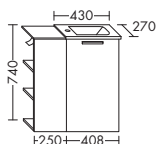

Правое исполнение: углубление раковины справа, дверца навешена слева, стеллаж слева

1. **Керамический умывальник**
2. глубина раковины: 100 мм
   - габариты раковины 304x230 мм
3. **тумба под умывальник**
4. 1 дверь
   - 1 вставная полка
   - 1 стеклянная верхняя панель белого цвета
   - 1 открытое отделение
   - Резервный держатель для бумаги

SFEF...	высота: 740 мм			
...067 L/R	глубина: 270 мм			
	ширина: 670 мм	1038,-	1186,-	1332,-

① В данном случае вид монтаж умывальника можно свободно выбирать, углубление раковины справа R или слева L.