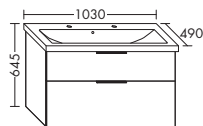

ширина: 1030 мм

SPGS100 + SEYR103

2680,-

- зеркальный шкаф
- Керамический умывальник
- тумба под умывальник

SFAN...

...123

L/R ширина: 1230 мм

SPGS120 + SEYQ123