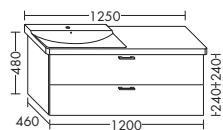

высота: 480 мм

WVFL... глубина: 460 мм

...120 ширина: 1200 мм 1619,- 1847,- 2160,- 2484,-

① ЦГ-2: линии текстуры идут горизонтально

ТУМБЫ ПОД УМЫВАЛЬНИКИ К КЕРАМИЧЕСКИМ УМЫВАЛЬНИКАМ

ТУМБА ПОД УМЫВАЛЬНИК ДЛЯ DURAVIT P3 COMFORTS 233312