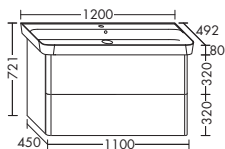

Керамический умывальник

- глубина раковины: 110 мм
- габариты раковины 1173x342 мм

тумба под умывальник

- 1 выдвижной ящик сверху, с внутренней разбивкой
- 1 вытяжной ящик снизу
- вкл. компактный сифон

высота: 721 мм

SFEN...	глубина: 492 мм	
...120	ширина: 1200 мм	1800,-

ВКЛЮЧАЯ СВЕТОДИОДНУЮ ПОДСВЕТКУ ТУМБЫ ПОД УМЫВАЛЬНИК, 11 ВТ, ВЕРТИКАЛЬНУЮ / ПОД ОБЩИЙ ВЫКЛЮЧАТЕЛЬ В ПОМЕЩЕНИИ* / IP24

SFEY...	глубина: 492 мм	
...120	ширина: 1200 мм	2115,-

* Возможна подсветка тумбы под умывальник с сенсорным выключателем (установка в корпусе справа). Наценка: **181,-**

Умывальники предлагаются только с отверстием под смеситель.