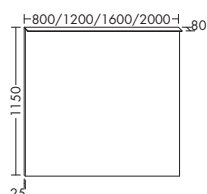

ЗЕРКАЛО С ГОРИЗОНТАЛЬНЫМ СВЕТОДИОДНЫМ ВЕРХНИМ СВЕТИЛЬНИКОМ ПОД ОБЩИЙ ВЫКЛЮЧАТЕЛЬ В ПОМЕЩЕНИИ

- светодиодная насадная лампа, 4250 К
- для выключателей в помещении
- Корпус: меламин серого цвета
- 1 пластиковая планка (10 мм) внизу
- IP24

Ватт	SIGV...	высота: 1150 мм	глубина: 80 мм		
15	...080	ширина: 800 мм		1376,-	1376,-
18	...120	ширина: 1200 мм		1612,-	1612,-
24	...160	ширина: 1600 мм		1981,-	1981,-
30	...200	ширина: 2000 мм		2351,-	2351,-