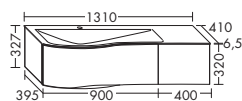

левая версия

Умывальник из минерального литья

- глубина раковины: 130 мм
- габариты раковины 870x340 мм

тумба под умывальник

- 1 выдвижной модуль с вырезом под сифон и ручкой-выемкой снизу
- 1 вытяжной ящик с ручкой-желобком
- 1 внутренний разделитель

высота: 327 мм

SFFP... глубина: 475 мм
... 131 L/R ширина: 1310 мм **2761,- 2929,- 3138,-**

ВКЛЮЧАЯ СВЕТОДИОДНУЮ ПОДСВЕТКУ РУЧКИ-ПЛАНКИ, 5 Вт / С ВЫКЛЮЧАТЕЛЕМ / 4250 К* / IP24

SFHL... глубина: 475 мм
... 131 L/R ширина: 1310 мм **3258,- 3429,- 3634,-**