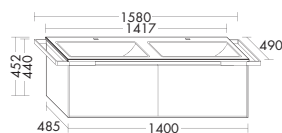

Керамический умывальник

- габариты раковины 575x306 мм
- глубина раковины: 120 мм
- Расстояние между отверстиями под кран: 700 мм

тумба под умывальник

- 2 вытяжных ящика
- 2 внутренних разделителя
- 2 держателя для полотенец, хром
- вкл. компактный сифон

высота: 452 мм

SFER...	глубина: 490 мм		
... 141	ширина: 1580 мм	4205,-	4556,-

Внутренняя разбивка смонтирована на лицевой панели.

СО СВЕТОДИОДНОЙ ПОДСВЕТКОЙ ТУМБЫ ПОД УМЫВАЛЬНИК, 13 ВТ / С ВЫКЛЮЧАТЕЛЕМ / 4250 К / IP20

высота: 452 мм

SFES...	глубина: 490 мм		
... 141	ширина: 1580 мм	4573,-	4923,-

Отверстие для смесителей на 3 отверстия: 112,- / двойной умывальник: 224,- / без отверстия под кран: без наценки.