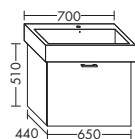

ТУМБЫ ПОД УМЫВАЛЬНИКИ К КЕРАМИЧЕСКИМ УМЫВАЛЬНИКАМ

ТУМБА ПОД УМЫВАЛЬНИК ДЛЯ DURAVIT VERO 045470

- 1 вытяжной ящик

высота: 510 мм

WUUP...	глубина: 440 мм				
...065	ширина: 650 мм	975,-	1112,-	1300,-	1496,-