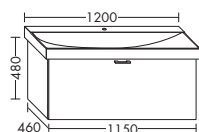

ТУМБА ПОД УМЫВАЛЬНИК ДЛЯ GEBERIT XENO² 127020 / 127025 / 127023

- 1 вытяжной ящик

высота: 480 мм

WUVF... глубина: 460 мм

...115 ширина: 1150 мм 1514,- 1725,- 2020,- 2322,-

ЦГ-2: линии текстуры идут горизонтально

ACEN115