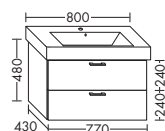

– 1 выдвижной ящик сверху
с вырезом под сифон
– 1 вытяжной ящик снизу

высота: 480 мм

WUML... глубина: 430 мм

...077 ширина: 770 мм 1337,- 1524,- 1783,- 2050,-