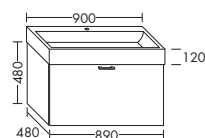

ТУМБЫ ПОД СТАЛЬНЫЕ ЭМАЛИРОВАННЫЕ УМЫВАЛЬНИКИ

KALDEWEI

ДЛЯ KALDEWEI CONO 120 MM | ШИРИНА: 900 MM – МОДЕЛЬ 3086 / 3090

- 1 вытяжной ящик

высота: 480 мм

WVAO...	глубина: 480 мм				
...089	ширина: 890 мм	1169,-	1332,-	1560,-	1793,-