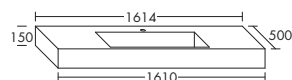

– Габариты раковины
770x330 мм
– глубина раковины: 130 мм

высота: 150 мм

MWDU... глубина: 500 мм

...161 ширина: 1614 мм

1874,-