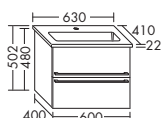

- габариты раковины 507x229 мм
- глубина раковины: 120 мм

тумба под умывальник

- 1 вытяжной ящик

- вкл. компактный сифон

высота: 502 мм

SEZW... глубина: 410 мм

...063 ширина: 630 мм

1519,- 1634,- 1873,- 2036,-**Керамический умывальник**