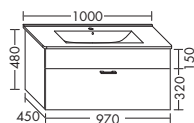

Наполнение

типовой № габариты

Aqua
PG 1Echo
PG 2Diago
PG 3Sana
PG 4

ТУМБЫ ПОД УМЫВАЛЬНИКИ К КЕРАМИЧЕСКИМ УМЫВАЛЬНИКАМ

Vitra

ТУМБА ПОД УМЫВАЛЬНИК ДЛЯ VITRA S50 5479

- 1 бленда
- 1 вытяжной ящик

WUGW...	высота: 480 мм				
...097	глубина: 450 мм				
	ширина: 970 мм	1274,-	1452,-	1700,-	1954,-