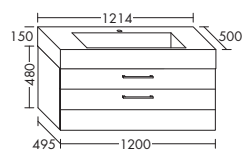

Умывальник из минерального литья

- Габариты раковины 770x330 мм
- глубина раковины: 130 мм

SEUU... высота: 630 мм
...121 глубина: 500 мм

ширина: 1214 мм **3186,- 3486,-**

тумба под умывальник

- 1 вытяжной ящик с сифонным вырезом сверху и внутренним разделителем
- 1 выдвижной модуль с разделительной лицевой панелью внизу
- вкл. компактный сифон