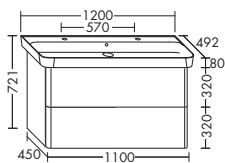

Керамический умывальник

- глубина раковины: 110 мм
- габариты раковины 1173x342 мм

тумба под умывальник

- 1 выдвижной ящик сверху, с внутренней разбивкой
- 1 вытяжной ящик снизу
- вкл. компактный сифон

высота: 721 мм

SFFS... глубина: 492 мм

... 120 ширина: 1200 мм

1901,-

ВКЛЮЧАЯ СВЕТОДИОДНУЮ ПОДСВЕТКУ ТУМБЫ ПОД УМЫВАЛЬНИК, 11 ВТ, ВЕРТИКАЛЬНУЮ / ПОД ОБЩИЙ ВЫКЛЮЧАТЕЛЬ В ПОМЕЩЕНИИ* / IP24

SFFT... глубина: 492 мм

... 120 ширина: 1200 мм

2220,-

УМЫВАЛЬНИКИ ИЗ МИНЕРАЛЬНОГО ЛИТЬЯ ВКЛ. ТУМБУ ПОД УМЫВАЛЬНИК

Цвет умывальника

Бриллиантово-белый № C0001

Включая

материал

Минеральное литьё: композиционный материал из порошка натурального камня и полиэфирной смолы в качестве связующего вещества. Поверхность из полиэстра. Хорошие грязеотталкивающие свойства благодаря гладкой беспористой поверхности.