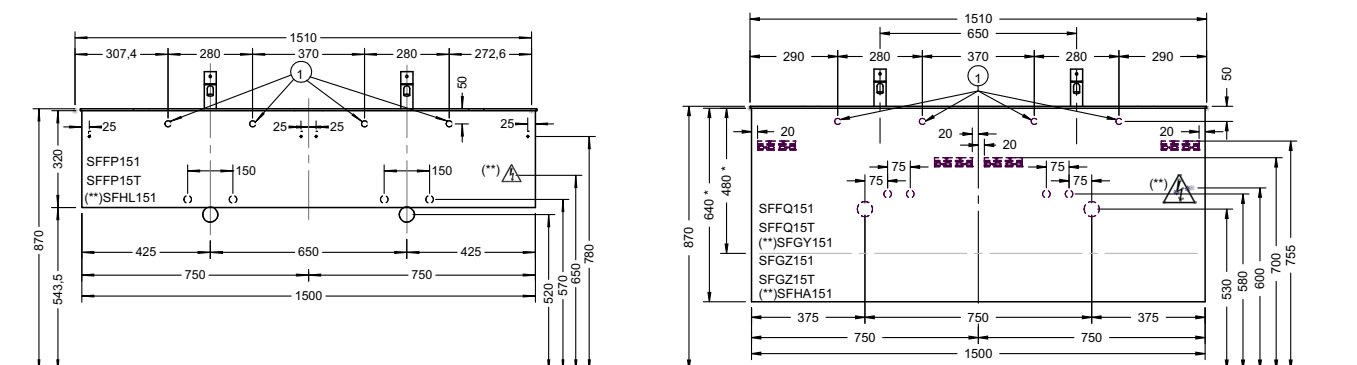

шурп-шпилька: не входит в комплект поставки.