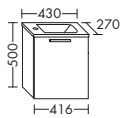

Правое исполнение: углубление раковины справа, дверца навешена слева

1. **Керамический умывальник**
2. глубина раковины: 100 мм
   - габариты раковины 304x230 мм
3. **тумба под умывальник**
4. 1 дверь
   - Резервный держатель для бумаги

SFED...	высота: 500 мм			
...043 L/R	глубина: 270 мм			
	ширина: 430 мм	732,-	830,-	919,-

① В данном случае вид монтаж умывальника можно свободно выбирать, углубление раковины справа R или слева L.