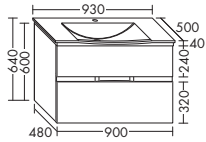

УМЫВАЛЬНИКИ ИЗ МИНЕРАЛЬНОГО ЛИТЬЯ НА ДВЕ РАКОВИНЫ (ГЛУБИНА: 500 ММ) С ТУМБОЙ ПОД УМЫВАЛЬНИК

цвета умывальника

Бриллиантово-белый
№ C0001 (стандарт)

Бархатисто-белый
№ C0037

Наценка за

бархатистость:

< 790 мм ширина **106,-**
< 1390 мм ширина **123,-**
< 2600 мм ширина **155,-**

Включая

материал

Минеральное литье: композиционный материал из порошка натурального камня и полиэфирной смолы в качестве связующего вещества. Поверхность из полиэстера. Хорошие грязеотталкивающие свойства благодаря гладкой беспористой поверхности.

Умывальник из минерального литья

высота: 640 мм

- габариты раковины 550x360 мм
- глубина раковины: 125 мм

SETJ... глубина: 500 мм
...093 ширина: 930 мм

1732,- 1795,- 1854,- 2038,-

тумба под умывальник

- 1 выдвижной ящик сверху с вырезом под сифон и внутренней разбивкой
- 1 вытяжной ящик снизу