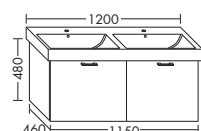

2xACEN045

– 2 выдвижных ящика
– 2 вытяжных ящика
снизу

высота: 530 мм

WUUE... глубина: 460 мм

...115 ширина: 1150 мм 1986,- 2263,- 2648,- 3045,-

2xACEN045

ТУМБА ПОД УМЫВАЛЬНИК ДЛЯ GEBERIT ICON 124120

– 2 вытяжных ящика