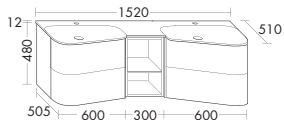

УМЫВАЛЬНИКИ ИЗ МИНЕРАЛЬНОГО ЛИТЬЯ ВКЛ. ТУМБУ ПОД УМЫВАЛЬНИК

Для нижних шкафов тумб под раковину изогнутая передняя часть доступна в следующих цветах:

цвета умывальника

Наценка за

бархатистость:

< 790 мм ширина **106,-**

< 1390 мм ширина **123,-**

< 2600 мм ширина **155,-**

Включая

материал

Минеральное литьё: композиционный материал из порошка натурального камня и полиэфирной смолы в качестве связующего вещества. Поверхность из полиэстера. Хорошие грязеотталкивающие свойства благодаря гладкой беспористой поверхности.

Умывальник из минерального литья

- глубина раковины: 120 мм
- габариты раковины 580x360 мм

высота: 492 мм

SFUJ... глубина: 510 мм

... 152 ширина: 1520 мм

3209,-

тумба под умывальник

- 2 выдвижных ящика сверху с вырезом под сифон и внутренней разбивкой
- 2 вытяжных ящика снизу
- 1 полка с 1 фиксированным днищем
- вкл. компактный сифон