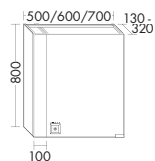

ЗЕРКАЛЬНЫЕ ШКАФЫ СО СВЕТОДИОДНОЙ ПОДСВЕТКОЙ ПОВЕРХНОСТЕЙ И СИСТЕМОЙ УПРАВЛЕНИЯ СВЕТОМ, ВКЛЮЧАЯ ПОТОЛОЧНОЕ ОСВЕЩЕНИЕ

ПРОСЬБА УКАЗАТЬ ГЛУБИНУ!

левая версия

- с непрямым верхним освещением, ширина 465 мм
- зеркальная дверь, зеркало с обеих сторон
- Управление светом*
- Светодиодная подсветка, 2200 К - 4000 К
- 3 вставные стеклянные полки
- 1 электророзетка
- IP24

индивидуальное исполнение:*

- ☑ 130 - 320 mm

высота: 800 мм

Ватт	SS256	глубина: 130-320 мм			
53	L/R	ширина: 500 мм	3353,-	3671,-	3985,-
53	L/R	ширина: 600 мм	3407,-	3732,-	4051,-
53	L/R	ширина: 700 мм	3449,-	3775,-	4102,-

СО СВЕТОДИОДНОЙ ПОДСВЕТКОЙ УМЫВАЛЬНИКА

Ватт	SS266	глубина: 130-320 мм			
57,5	L/R	ширина: 500 мм	3990,-	4306,-	4620,-
57,5	L/R	ширина: 600 мм	4044,-	4365,-	4685,-
57,5	L/R	ширина: 700 мм	4085,-	4411,-	4735,-