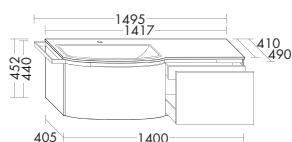

левая версия

Керамический умывальник

- габариты раковины 659х308 мм
- глубина раковины: 120 мм

тумба под умывальник

- 2 вытяжных ящика
- 1 внутренний выдвижной ящик
- 1 внутренний разделитель
- 1 держатель для полотенец, хром
- вкл. компактный сифон

высота: 452 мм

SFAE...	глубина: 490 мм	
... 141 L/R	ширина: 1495 мм	4318,- 4796,-

① Внутренняя разбивка смонтирована на лицевой панели.