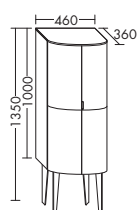

ПОЛУВЫСОКИЙ ШКАФ

- 2 двери
- 2 стеклянные вставные полки
- 1 несъемная полка
- 1 столешница
- 4 деревянные ножки

	SFJI...	высота: 1350 мм	глубина: 360 мм	
	...040	ширина: 460 мм		2258,- 2799,-

ЗЕРКАЛО С ПОЛОЧКОЙ

- 1 полочка цвета лицевой поверхности
- Корпус: кварц металл

	SIDG...	высота: 300 мм	глубина: 110 мм	
	...030	ширина: 300 мм		570,- 570,-

ЗЕРКАЛО С ПОДСВЕТКОЙ

- светодиодная рамка по периметру, 2800 - 6000 K
- 1 выключатель, управление световой температурой: холодный/теплый белый
- Корпус: кварц металл
- IP20

Ватт	SIDG...	высота: 500 мм	глубина: 60 мм	
26	...050	ширина: 500 мм		1134,- 1134,-