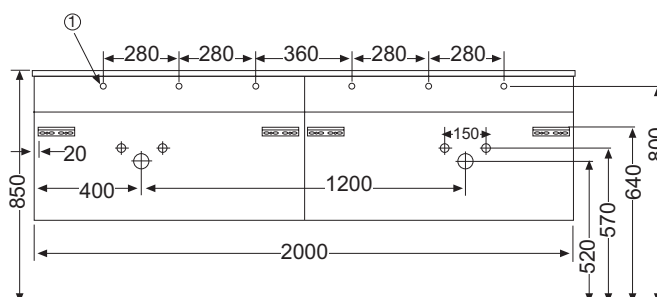

MWAG200

SESV200