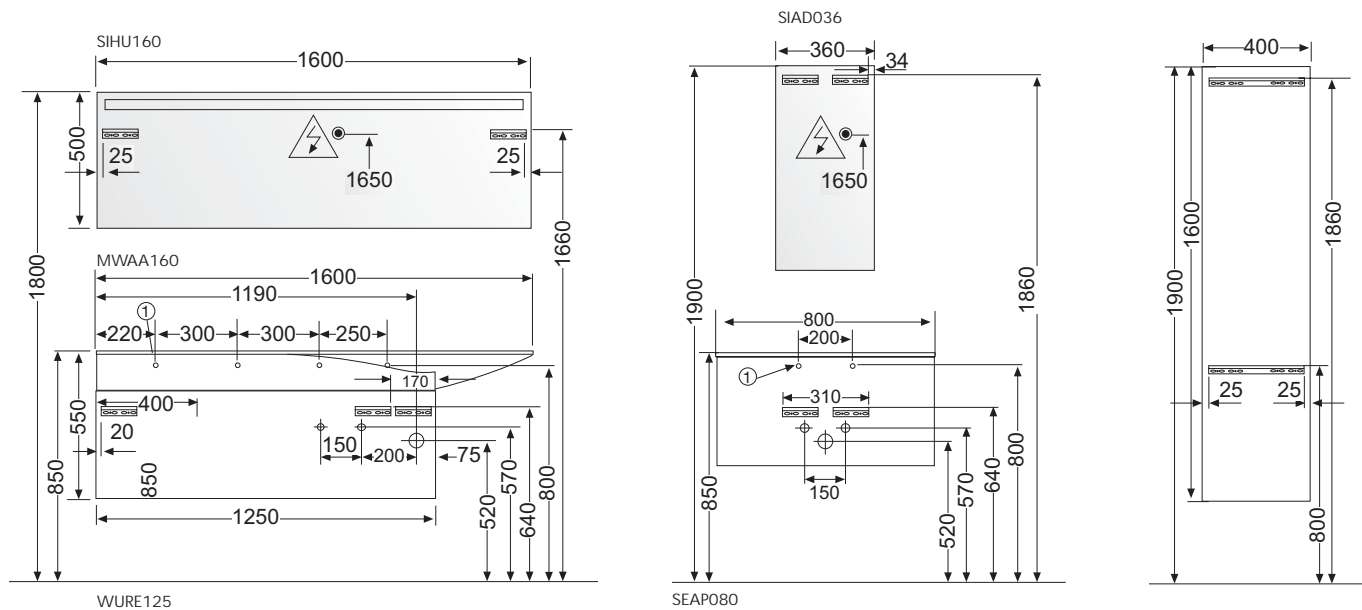

Чертёжи с размерами

PLI

WURE125

SEAP080