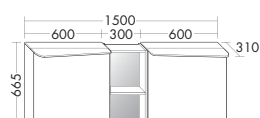

210

левая версия

- 2 зеркальные двери, зеркало с двух сторон
- 1 полка с 1 фиксированным дном
- 2 светодиодных венчающих светильника, 9 Вт, 4250 К
- 2 комплекта выключателей и розеток
- вставные стеклянные полки
- «IP24 на проверке»

высота: 665 мм

SFTY... глубина: 310 мм

...150 ширина: 1500 мм

2028,-

СО СВЕТОДИОДНАЯ ПОДСВЕТКА УМЫВАЛЬНИКА, 5 ВТ

SFUE... глубина: 310 мм

...150 ширина: 1500 мм

2449,-