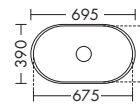

НАДСТАВНЫЕ УМЫВАЛЬНИКИ ИЗ МИНЕРАЛЬНОГО ЛИТЬЯ

цвета умывальника

Бриллиантово-белый
№ C0001 (стандарт)

Бархатисто-белый
№ C0037

Наценка за

бархатистость:
< 790 мм ширина **106,-**
< 1390 мм ширина **123,-**
< 2600 мм ширина **155,-**

Включая

материал

Минеральное литьё: композиционный материал из порошка натурального камня и полиэфирной смолы в качестве связующего вещества. Поверхность из полиэстера. Хорошие грязеотталкивающие свойства благодаря гладкой беспористой поверхности.

- Размер раковины Ø 420 мм
- глубина раковины: 95 мм
- Высота основания: 65 мм
- вкл. безопасный сливной вентиль, незакрываемый

высота: 160 мм

MBA... глубина: 450 мм

...0030 ширина: 450 мм

566,-

- габариты раковины 370x370 мм
- глубина раковины: 85 мм
- вкл. безопасный сливной вентиль, незакрываемый

высота: 105 мм

MBA... глубина: 400 мм

...0050 ширина: 400 мм

703,-

NEW 01.04.2019

- Размер раковины Ø 490 мм
- глубина раковины: 61 мм
- вкл. безопасный сливной вентиль, незакрываемый

высота: 91 мм

MWGU... глубина: 500 мм

...050 ширина: 500 мм

575,-

- габариты раковины 600x410 мм
- глубина раковины: 85 мм
- вкл. безопасный сливной вентиль, незакрываемый

высота: 100 мм

MBA... глубина: 440 мм

...0060 ширина: 630 мм

869,-

- габариты раковины 675x370 мм
- глубина раковины: 120 мм
- вкл. безопасный сливной вентиль, незакрываемый

высота: 140 мм

MBA... глубина: 390 мм

...0010 ширина: 695 мм

1085,-

- габариты раковины 745x425 мм
- глубина раковины: 118 мм
- вкл. безопасный сливной вентиль, незакрываемый

высота: 140 мм

MBA... глубина: 450 мм

...0020 ширина: 770 мм

1085,-

- габариты раковины 770x375 мм
- глубина раковины: 85 мм
- вкл. безопасный сливной вентиль, незакрываемый

высота: 100 мм

MBA... глубина: 400 мм

...0070 ширина: 800 мм

990,-