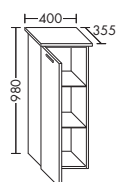

ПОЛУВЫСОКИЕ ШКАФЫ

- 1 дверь
- 2 стеклянные вставные полки
- 1 столешница

высота: 980 мм

UHCB... глубина: 350 мм

...040 L/R ширина: 400 мм

664,- 791,- 887,-

корпус: 350 мм