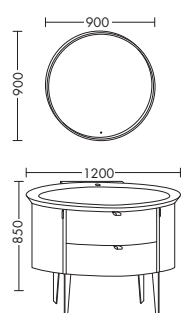

ПЛАНИРОВКА 2

типовой №	Наполнение
SIDG090	зеркало с подсветкой
SFJK120	Умывальник из минерального литья вкл. тумбу под умывальник

общая цена:	6681,-	7578,-