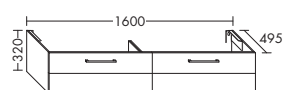

ТУМБЫ ПОД УМЫВАЛЬНИК ДЛЯ 2-Х НАДСТАВНЫХ РАКОВИН

- 2 вытяжных ящика
- 1 внутренний разделитель
- разделенная фронтная бленда
- вкл. компактный сифон
- с металлическими консолями

высота: 320 мм

WUTB... глубина: 495 мм

...160 ширина: 1600 мм

2307,- 2564,-