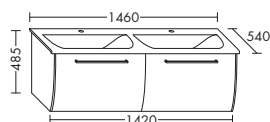

Умывальник из минерального литья

– глубина раковины: 125 мм	SEPZ...	высота: 485 мм			
– габариты раковины 675x400 мм	...146	глубина: 540 мм			
		ширина: 1460 мм	4203,-	4538,-	4948,-

тумба под умывальник

- 2 вытяжных ящика
- 2 внутренних выдвижных ящика
- Внутренний разделитель
- вкл. компактный сифон

Отверстие для смесителей на 2 или 3 отверстия: 112,- / умывальник на две раковины: 224,- / без отверстия под кран: без наценки