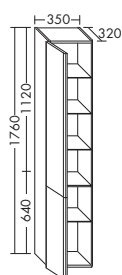

Наполнение

типовой № габариты

цена

ВЫСОКИЕ ШКАФЫ

- 2 двери
- 4 вставные стеклянные полки
- 1 несъемная полка

высота: 1760 мм

HSIE... глубина: 320 мм
...035 L/R ширина: 350 мм

879,-