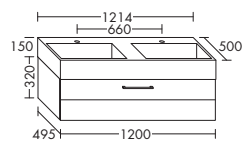

УМЫВАЛЬНИКИ ИЗ МИНЕРАЛЬНОГО ЛИТЯ НА ДВЕ РАКОВИНЫ (ГЛУБИНА: 500 ММ) С ТУМБОЙ ПОД УМЫВАЛЬНИК

цвета умывальника

Бриллиантово-белый
№ C0001 (стандарт)

Бархатисто-белый
№ C0037

Наценка за

бархатистость:
< 790 мм ширина **106,-**
< 1390 мм ширина **123,-**
< 2600 мм ширина **155,-**

Включая

материал

Минеральное литье: композиционный материал из порошка натурального камня и полиэфирной смолы в качестве связующего вещества. Поверхность из полиэстера. Хорошие грязеотталкивающие свойства благодаря гладкой беспористой поверхности.

Умывальник из минерального литья

- габариты раковины 510x330 мм
- глубина раковины: 130 мм

SEVA... высота: 470 мм
... 121 глубина: 500 мм

тумба под умывальник

- 1 вытяжной ящик с внутренним делением
- разделенная фронтная бленда
- вкл. компактный сифон

ширина: 1214 мм **2951,- 3194,-**