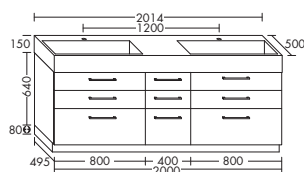

Умывальник из минерального литья

- Габариты раковины 770x330 мм
- глубина раковины: 130 мм

SEVC... высота: 870 мм
...201 глубина: 500 мм

6626,- 7367,-

тумба под умывальник

- 2 вытяжных ящика с сифонным вырезом сверху и внутренним разделителем
- 4 выдвижных модуля внизу
- 3 выдвижных ящика по центру
- 1 основание
- вкл. компактный сифон

индивидуальное исполнение: *

⬇ 870 - 910

⬇ * Наценка за изготовление под заказ: 10 %

Отверстие для смесителей на 2 или 3 отверстия: 112,- / умывальник на две раковины: 224,- / без отверстия под кран: без наценки