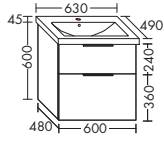

Керамический умывальник

- глубина раковины: 130 мм
- габариты раковины 570x340 мм

тумба под умывальник

- 1 выдвижной ящик сверху с вырезом под сифон и внутренней разбивкой
- 1 вытяжной ящик снизу

высота: 645 мм