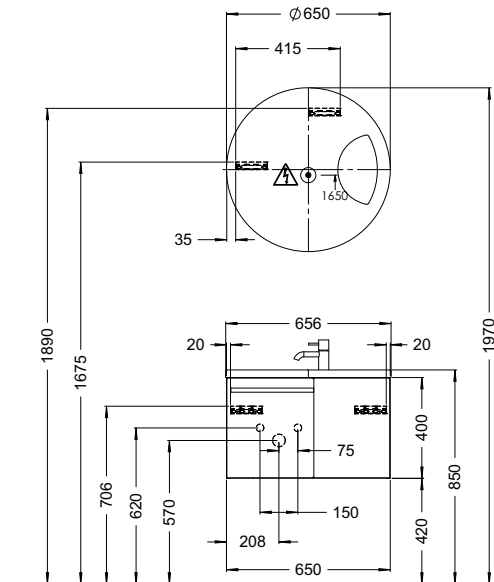

**ГОСТЕВАЯ
ВАННАЯ
КОМНАТА**

WTU065E левая версия