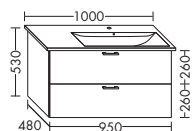

ТУМБА ПОД УМЫВАЛЬНИК ДЛЯ VILLEROY & BOCH VENTICELLO 4134R1 / 4134R2 / 4134R3