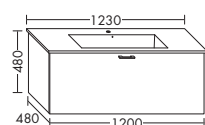

- 1 выдвижной ящик сверху с вырезом под сифон
- 1 вытяжной ящик снизу

высота: 601 мм

WVFH... глубина: 480 мм

... 100 ширина: 1000 мм 1607,- 1832,- 2143,- 2464,-

ТУМБА ПОД УМЫВАЛЬНИК ДЛЯ DURAVIT ME BY STARCK 233612