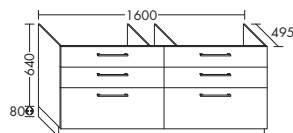

- 6 вытяжных ящиков
- 1 внутренний разделитель
- 1 основание
- вкл. компактный сифон

SEVI...	высота: 720 мм	глубина: 495 мм	
...160	ширина: 1600 мм		3693,- 4110,-

индивидуальное исполнение: *

⬆ 720 - 760