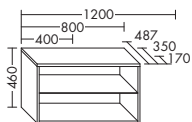

СТЕЛЛАЖИ

– 1 полка

высота: 460 мм

USBG... глубина: 170 мм

USBI... глубина: 355 мм

USBJ... глубина: 487 мм

...040 ширина: 400 мм **292,-** **292,-** **439,-** **495,-**

...080 ширина: 800 мм **360,-** **360,-** **534,-** **607,-**

...120 ширина: 1200 мм **426,-** **426,-** **641,-** **728,-**