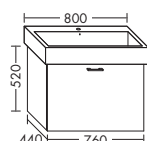

ТУМБА ПОД УМЫВАЛЬНИК ДЛЯ DURAVIT VERO AIR 235080

- 1 вытяжной ящик

высота: 520 мм

WVZR... глубина: 440 мм

...076 ширина: 760 мм 1073,- 1222,- 1430,- 1644,-