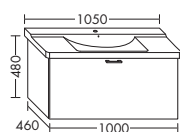

ТУМБА ПОД УМЫВАЛЬНИК ДЛЯ DURAVIT P3 COMFORTS 233210 / 233310 / 233410

- 1 вытяжной ящик

высота: 480 мм

WVFJ... глубина: 460 мм

...100 ширина: 1000 мм 1389,- 1584,- 1852,- 2129,-

По запросу возможны и другие тумбы под умывальник.