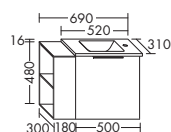

левая версия

Умывальник из минерального литья

- глубина раковины: 100 мм
- габариты раковины 280x230 мм

тумба под умывальник

- 1 откидная дверца с внутренней разбивкой смонтирована на лицевой поверхности

открытое отделение

- Задняя стенка / корпус: матового белого цвета
- 1 верхняя панель с «самовосстанавливающейся поверхностью» бархатисто-матового белого цвета
- 1 вставная полка

высота: 496 мм

SFPG... глубина: 310 мм

...071 L/R ширина: 690 мм

834,-

СО СВЕТОДИОДНОЙ ПОДСВЕТКОЙ ТУМБЫ ПОД УМЫВАЛЬНИК, 8 Вт / С ВЫКЛЮЧАТЕЛЕМ, СВЕТОРЕГУЛИРУЮЩИМ / 4250 К / IP24

высота: 516 мм

SFPR... глубина: 310 мм

...071 L/R ширина: 690 мм

1058,-

СТЕКЛЯННЫЕ УМЫВАЛЬНИКИ, ВКЛ. ТУМБУ ПОД УМЫВАЛЬНИК

Цвет умывальника

белый, № A0070

Включая

Крышка: хромированная

материал

Стекло изготавливается из натурального или аналогичного натуральному сырью – кварцевого песка, соды, извести, доломита, полевого шпата и поташа, а также из подготовленного стеклобоя – при температуре до 1600 °С. Стекло на 100 % пригодное для вторичного использования. Наше стекло цвета «оптический белый» выглядит нейтрально и покрыто лаком в два слоя.