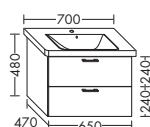

- 1 выдвижной ящик сверху с вырезом под сифон
- 1 вытяжной ящик снизу

WUMK...	высота: 480 мм				
...065	глубина: 470 мм				
	ширина: 650 мм	1256,-	1431,-	1673,-	1925,-