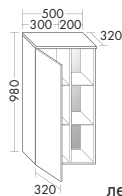

высота: 980 мм

UHGZ... глубина: 320 мм

...050 L/R ширина: 500 мм **804,- 935,- 1056,- 1268,-**

левая версия

- 1 дверца, открывается за выступающую часть
- 2 стеклянные вставные полки
- 1 полка с 2 вставными днищами, включая вертикальное светодиодное освещение, 4,3 Вт, 4250 К
- Общий выключатель в помещении
- 1 центральная перегородка
- вкл. закрывающую плиту
- IP20