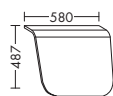

СПИНКА

– белый

высота: 487 мм

ZUAA...

глубина: 20 мм

...060

ширина: 580 мм

292,-

Наценка за гарнитуру слива и перелива Multiplex Trio с подводом воды: **465,-**

Для арматурного отверстия просьба дать точную схему расположения, типовое обозначение и производителя, отверстия включены в цену.