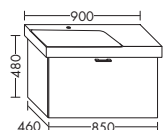

Наполнение

типовой № габариты

Aqua
PG 1

Echo
PG 2

Diago
PG 3

Sana
PG 4

ТУМБЫ ПОД УМЫВАЛЬНИКИ К КЕРАМИЧЕСКИМ УМЫВАЛЬНИКАМ

■ GEBERIT

ТУМБА ПОД УМЫВАЛЬНИК ДЛЯ GEBERIT XENO² 127190 / 127193 / 127290 / 127293

- 1 вытяжной ящик

высота: 480 мм

WUVF... глубина: 460 мм

...085 ширина: 850 мм 1169,- 1332,- 1560,- 1793,-

ACEN085