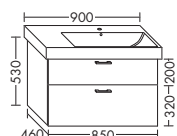

- 1 выдвижной ящик вверху с вырезом под сифон
- 1 вытяжной ящик снизу

высота: 480 мм

WUHY... глубина: 460 мм

...085 R ширина: 850 мм 1423,- 1622,- 1898,- 2183,-

версия R