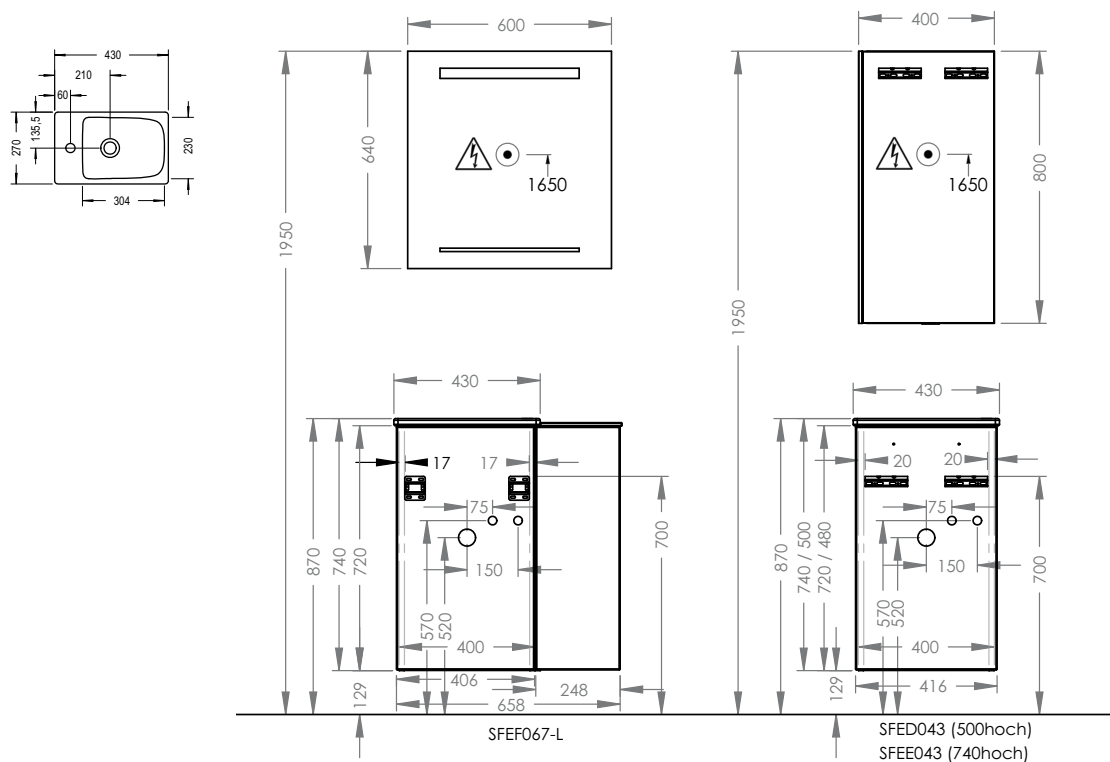

ESSENTO

ГОСТЕВАЯ ВАННАЯ КОМНАТА

Подробные инструкции по монтажу и актуальные схемы монтажа вы найдете на сайте www.burgbad.com.

IVEO

ГОСТЕВАЯ ВАННАЯ КОМНАТА

шуруп-шпилька: не входит в комплект поставки.

Подробные инструкции по монтажу и актуальные схемы монтажа вы найдете на сайте www.burgbad.com.