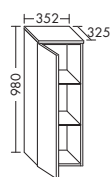

- 1 дверь
- 2 стеклянные вставные полки
- вкл. закрывающую плиту

высота: 980 мм

UHDZ... глубина: 325 мм

...035 L/R ширина: 352 мм

671,-