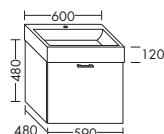

ДЛЯ KALDEWEI CONO 120 MM | ШИРИНА: 600 MM – МОДЕЛЬ 3085 / 3089

- 1 вытяжной ящик

WVAO...	высота: 480 мм				
...059	глубина: 480 мм				
	ширина: 590 мм	879,-	1000,-	1171,-	1347,-