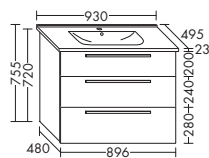

Керамический умывальник

- глубина раковины: 100 мм
- габариты раковины 520x300 мм

SETE... высота: 755 мм

...093 глубина: 495 мм

тумба под умывальник :

- 1 выдвижной ящик сверху с вырезом под сифон и внутренней разбивкой
- 2 вытяжных ящика
- вкл. компактный сифон

ширина: 930 мм

2008,- 2260,- 2528,-

корпус: 880 мм

Умывальник поставляется только с отверстием под водопроводный кран.

Отверстие для смесителей на 3 отверстия: 112,- / двойной умывальник: 224,-