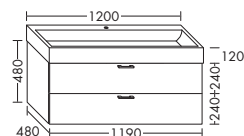

ДЛЯ KALDEWEI CONO 120 MM | ШИРИНА: 1200 MM – МОДЕЛЬ 3091

- 1 выдвижной ящик сверху с вырезом под сифон
- 1 вытяжной ящик снизу
- вкл. компактный сифон

высота: 480 мм

WVAM...	глубина: 480 мм				
...119	ширина: 1190 мм	1704,-	1942,-	2271,-	2613,-

ЦГ-2: линии текстуры идут горизонтально