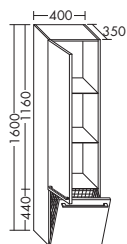

- 1 дверь
- 2 стеклянные вставные полки
- 1 несъемная полка
- 1 корзина для белья

высота: 1600 мм

HSBL... глубина: 350 мм

...040 L/R ширина: 400 мм **972,- 1117,- 1325,- 1555,-**