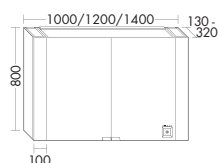

- с непрямым верхним освещением, ширина 765 мм
- зеркальные двери, зеркало с обеих сторон
- Управление светом*
- Светодиодная подсветка, 2200 К - 4000 К
- 1 несъемный разделитель посередине
- 6 стеклянных вставных полок
- 2 электророзетки
- IP24

индивидуальное исполнение:*

- ☑ 130 - 320 mm

высота: 800 мм

Ватт	SS258	глубина: 130-320 мм			
96	L/R	ширина: 1000 мм	4695,-	5065,-	5347,-
96	L/R	ширина: 1200 мм	4896,-	5281,-	5575,-
96	L/R	ширина: 1400 мм	5053,-	5383,-	5683,-

СО СВЕТОДИОДНОЙ ПОДСВЕТКОЙ УМЫВАЛЬНИКА

Ватт	SS268	глубина: 130-320 мм			
100,5	L/R	ширина: 1000 мм	5440,-	5809,-	6092,-
100,5	L/R	ширина: 1200 мм	5640,-	6023,-	6319,-
100,5	L/R	ширина: 1400 мм	5797,-	6125,-	6427,-