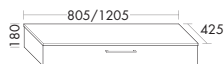

САЙД-БОРДЫ

- 1 вытяжной ящик с внутренним делением
- 1 столешница
- вкл. консоли для крепления

высота: 180 мм

KOBF... глубина: 425 мм

...080 ширина: 805 мм

1560,- 1785,-

...120 ширина: 1205 мм

1720,- 1967,-

ⓘ Максимальная нагрузка при оптимальном креплении: прибл. 130 кг.