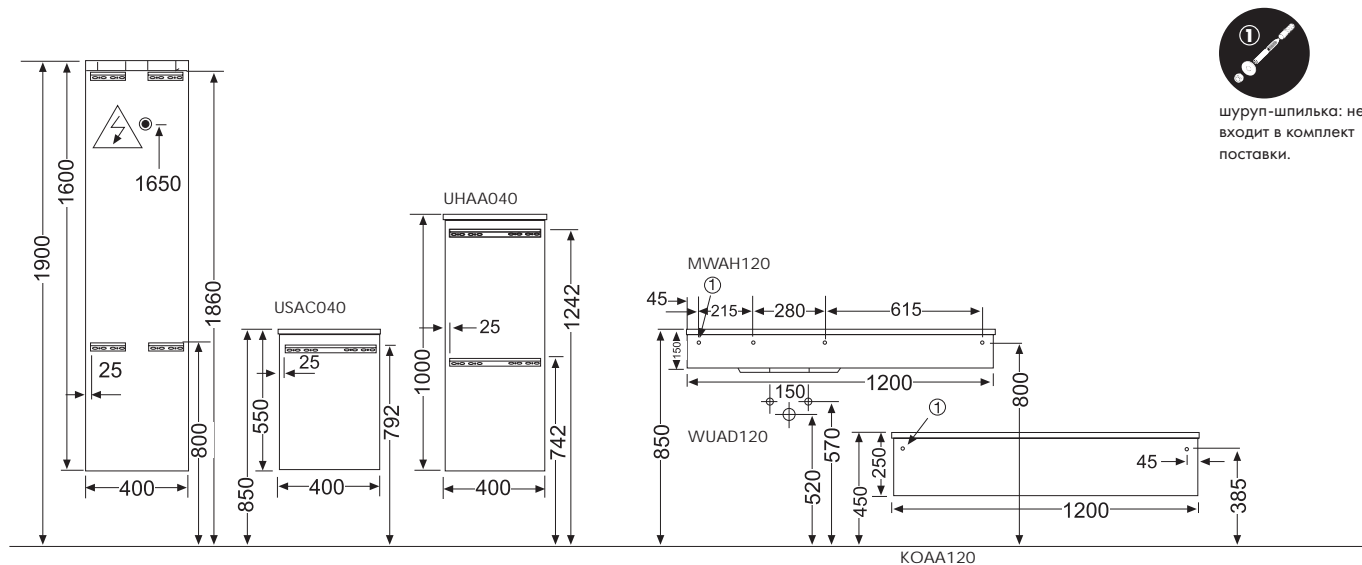

шуруп-шпилька: не входит в комплект поставки.

KOAA120

Подробные инструкции по монтажу и актуальные схемы монтажа вы найдете на сайте www.burgbad.com.