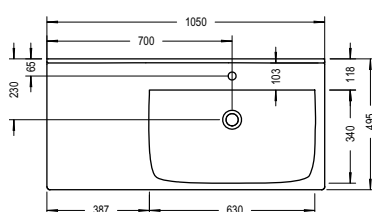

ESSENTO

версия R

шуруп-шпилька: не входит в комплект поставки.

Подробные инструкции по монтажу и актуальные схемы монтажа вы найдете на сайте www.burgbad.com.