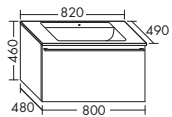

стеклянный умывальник

- габариты раковины 540x285 мм
- глубина раковины: 120 мм

тумба под умывальник

- 1 вытяжной ящик
- вкл. компактный сифон

высота: 460 мм

SEUI... глубина: 490 мм

...082 ширина: 820 мм

2063,- 2185,- 2403,- 2614,-