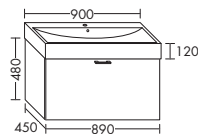

ДЛЯ KALDEWEI SILENIO 120 MM | ШИРИНА: 900 MM – МОДЕЛЬ 3043 / 3045

- 1 вытяжной ящик

WVAL...	высота: 480 мм				
...089	глубина: 450 мм				
	ширина: 890 мм	1169,-	1332,-	1560,-	1793,-