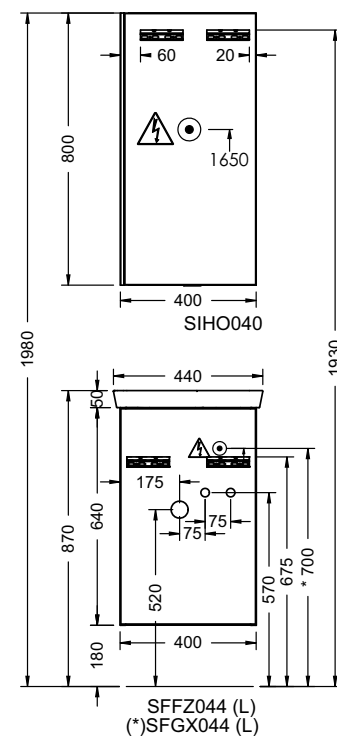

ESSENTO

ГОСТЕВАЯ ВАННАЯ КОМНАТА

Подробные инструкции по монтажу и актуальные схемы монтажа вы найдете на сайте www.burgbad.com.

IVEO

ГОСТЕВАЯ ВАННАЯ КОМНАТА

шуруп-шпилька: не входит в комплект поставки.

Подробные инструкции по монтажу и актуальные схемы монтажа вы найдете на сайте www.burgbad.com.