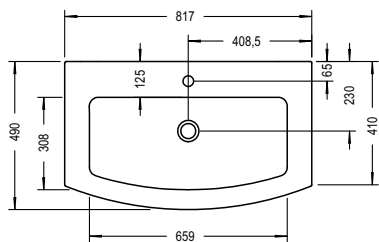

Чертежи с размерами

YSO

Подробные инструкции по монтажу и актуальные схемы монтажа вы найдете на сайте www.burgbad.com.