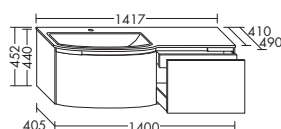

Керамический умывальник

- габариты раковины 659х308 мм
- глубина раковины: 120 мм

тумба под умывальник

- 2 вытяжных ящика
- 1 внутренний выдвижной ящик
- 1 внутренний разделитель
- вкл. компактный сифон

высота: 452 мм

SFIH...	глубина: 490 мм	
... 141 L/R	ширина: 1417 мм	4193,- 4673,-

① Внутренняя разбивка смонтирована на лицевой панели.