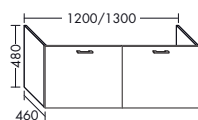

- 2 вытяжных ящика
- для двойного умывальника

высота: 480 мм

индивидуальное исполнение:*

- ⊕ 400 - 600
- ⊗ 320 - 540
- ⊕ 1200 - 1300

WSBB... глубина: 460 мм

...120	ширина: 1200 мм	1867,-	2146,-	2461,-	2829,-
...130	ширина: 1300 мм	2031,-	2293,-	2626,-	3022,-