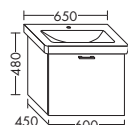

ТУМБА ПОД УМЫВАЛЬНИК ДЛЯ DURAVIT DURASTYLE 232065

- 1 вытяжной ящик

WUQT...	высота: 480 мм				
...060	глубина: 450 мм				
	ширина: 600 мм	975,-	1112,-	1300,-	1496,-