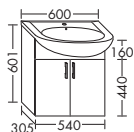

ТУМБЫ ПОД УМЫВАЛЬНИКИ К КЕРАМИЧЕСКИМ УМЫВАЛЬНИКАМ

ТУМБА ПОД УМЫВАЛЬНИК ДЛЯ GEBERIT RENOVA NR. 1 220660, 221160