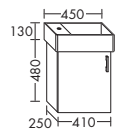

ТУМБА ПОД УМЫВАЛЬНИК ДЛЯ IDEAL STANDARD STRADA II T2995

NEW 01.04.2019

- 1 дверь

высота: 480 мм

WWBK... глубина: 250 мм

...041 L ширина: 410 мм

664,- 757,- 887,- 1019,-

левая версия