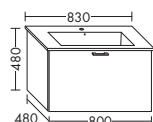

ТУМБА ПОД УМЫВАЛЬНИК ДЛЯ DURAVIT ME BY STARCK 233683