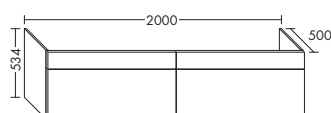

...160 ширина: 1600 мм

2841,- 3184,-

- 2 бленды
- 2 выдвижных модуля с вырезом под сифон и внутренней разбивкой
- 2 внутренних выдвижных ящика
- вкл. компактный сифон

высота: 534 мм

SESV... глубина: 500 мм