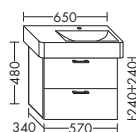

ТУМБА ПОД УМЫВАЛЬНИК ДЛЯ GEBERIT RENOVA NR. 1 COMPRIMO 226265

- 1 выдвижной ящик сверху с вырезом под сифон
- 1 вытяжной ящик снизу

высота: 480 мм

WUOV... глубина: 340 мм

...057 R ширина: 570 мм 1178,- 1344,- 1572,- 1807,-

версия R

По запросу возможны и другие тумбы под умывальник.