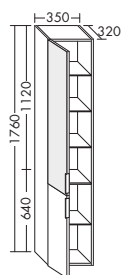

- 1 дверца сверху, снаружи с зеркальной поверхностью
- 1 дверь снизу
- 4 вставные стеклянные полки
- 1 несъемная полка

высота: 1760 мм

HSKW... глубина: 320 мм

...035 L/R ширина: 350 мм

936,-

① Ручка G0146/G0200

Непосредственное соединение мебели возможно только для дверец с одинаковой навеской.