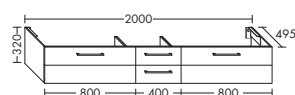

- 2 вытяжных ящика
- 1 внутренний разделитель
- разделенная фронтная бленда
- 2 выдвижных ящика по центру
- вкл. компактный сифон
- с металлическими консолями

высота: 320 мм

WUTA... глубина: 495 мм

...200 ширина: 2000 мм

3693,- 4110,-