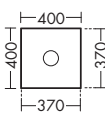

НАДСТАВНОЙ УМЫВАЛЬНИК ИЗ МИНЕРАЛЬНОГО ЛИТЬЯ, ПОДХОДИТ ДЛЯ КОНСОЛЬНЫХ ПАНЕЛЕЙ АРА... / АРС...

цвета умывальника

Бриллиантово-белый
№ C0001 (стандарт)

Бархатисто-белый
№ C0037

Наценка за

бархатистость:

< 790 мм ширина **106,-**
< 1390 мм ширина **123,-**
< 2600 мм ширина **155,-**

Включая

материал

Минеральное литье: композиционный материал из порошка натурального камня и полиэфирной смолы в качестве связующего вещества. Поверхность из полиэстера. Хорошие грязеотталкивающие свойства благодаря гладкой беспористой поверхности.

- Размер раковины Ø 420 мм
- глубина раковины: 95 мм
- Высота основания: 65 мм
- вкл. безопасный сливной вентиль, незакрываемый

высота: 160 мм

MBA... глубина: 450 мм

...0030 ширина: 450 мм

566,-

- Размер раковины Ø 420 мм
- глубина раковины: 95 мм
- вкл. безопасный сливной вентиль, незакрываемый

высота: 95 мм

MBA... глубина: 450 мм

...0031 ширина: 450 мм

566,-

- габариты раковины 370x370 мм
- глубина раковины: 85 мм
- вкл. безопасный сливной вентиль, незакрываемый

высота: 105 мм

MBA... глубина: 400 мм

...0050 ширина: 400 мм

703,-

- Размер раковины Ø 490 мм
- глубина раковины: 61 мм
- вкл. безопасный сливной вентиль, незакрываемый

высота: 91 мм

MWGU... глубина: 500 мм

...050 ширина: 500 мм

575,-

NEW 01.04.2019

- габариты раковины 600x410 мм
- глубина раковины: 85 мм
- вкл. безопасный сливной вентиль, незакрываемый

высота: 100 мм

MBA... глубина: 440 мм

...0060 ширина: 630 мм

869,-

- габариты раковины 675x370 мм
- глубина раковины: 120 мм
- вкл. безопасный сливной вентиль, незакрываемый

высота: 140 мм

MBA... глубина: 390 мм

...0010 ширина: 695 мм

1085,-

- габариты раковины 745x425 мм
- глубина раковины: 118 мм
- вкл. безопасный сливной вентиль, незакрываемый

высота: 140 мм

MBA... глубина: 450 мм

...0020 ширина: 770 мм

1085,-