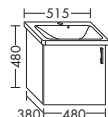

ТУМБА ПОД УМЫВАЛЬНИК ДЛЯ IDEAL STANDARD TONIC II K0868 XX

- 1 дверь

высота: 480 мм

WVCB... глубина: 380 мм

...048 L/R ширина: 480 мм 664,- 757,- 887,- 1019,-