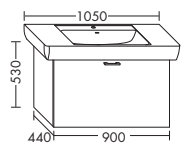

ТУМБЫ ПОД УМЫВАЛЬНИКИ К КЕРАМИЧЕСКИМ УМЫВАЛЬНИКАМ

ТУМБА ПОД УМЫВАЛЬНИК ДЛЯ LAUFEN PRO A 81395.8.XXX

- 1 вытяжной ящик

	высота:	530 мм				
WUIE...	глубина:	440 мм				
...090	ширина:	900 мм	1274,-	1452,-	1700,-	1954,-