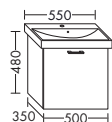

ТУМБА ПОД УМЫВАЛЬНИК ДЛЯ VILLEROY & BOCH AVENTO 4A0055

- 1 вытяжной ящик

высота: 480 мм

WVPX... глубина: 350 мм

...050 ширина: 500 мм 879,- 1000,- 1171,- 1347,-