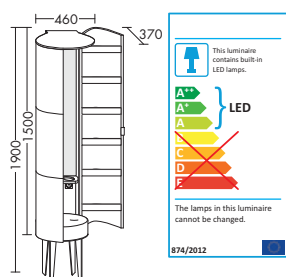

E15
F3061
дуб, табачный
корпус-№ K0028

E17
F3062
дуб, черный
корпус-№ K0107

РУЧКИ

**Кожаная ручка для
выдвижных модулей**
коричневого цвета G0176

**Металлическая ручка
для дверец**
Кварц металлик G0177

ВЫСОКИЙ ШКАФ