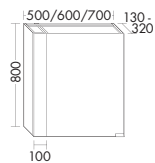

левая версия

- с непрямым верхним освещением, ширина 465 мм

- зеркальная дверь, зеркало с обеих сторон

- Светодиодная подсветка, 2200 К - 4000 К

- 3 вставные стеклянные полки

- 1 электророзетка

- IP24

индивидуальное исполнение: *

- ☒ 130 - 320 mm

высота: 800 мм

Ватт	SS251	глубина: 130-320 мм			
53	L/R	ширина: 500 мм	2719,-	2973,-	3225,-
53	L/R	ширина: 600 мм	2782,-	3042,-	3299,-
53	L/R	ширина: 700 мм	2827,-	3093,-	3353,-

☑ Возможно только в сочетании с зеркальными шкафами с системой управления светом!

СО СВЕТОДИОДНОЙ ПОДСВЕТКОЙ УМЫВАЛЬНИКА

Ватт	SS261	глубина: 130-320 мм			
57,5	L/R	ширина: 500 мм	3353,-	3608,-	3858,-
57,5	L/R	ширина: 600 мм	3419,-	3677,-	3934,-
57,5	L/R	ширина: 700 мм	3463,-	3728,-	3990,-

☑ Возможно только в сочетании с зеркальными шкафами с системой управления светом!