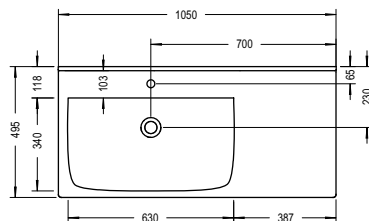

ESSENTO

левая версия