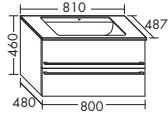

Умывальник из минерального литья

- габариты раковины 540x285 мм
- глубина раковины: 100 мм

высота: 460 мм

SEJF... глубина: 487 мм

...081 ширина: 810 мм

2016,- 2197,- 2489,- 2706,-

тумба под умывальник

- 1 выдвижной ящик сверху с вырезом под сифон и внутренней разбивкой
- 1 вытяжной ящик снизу
- вкл. компактный сифон