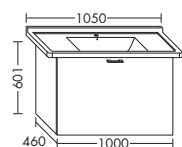

Наполнение

типовой № габариты

Aqua
PG 1Echo
PG 2Diago
PG 3Sana
PG 4

ТУМБЫ ПОД УМЫВАЛЬНИКИ К КЕРАМИЧЕСКИМ УМЫВАЛЬНИКАМ

ТУМБА ПОД УМЫВАЛЬНИК ДЛЯ DURAVIT STARCK 3 030410

- 1 вытяжной ящик

высота: 601 мм

WVWN... глубина: 460 мм