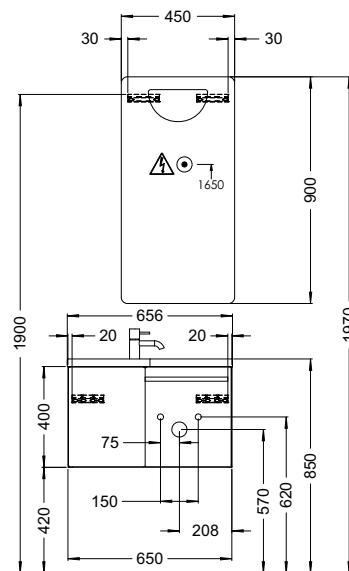

WTU065E версия R