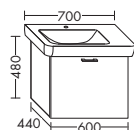

ТУМБЫ ПОД УМЫВАЛЬНИКИ К КЕРАМИЧЕСКИМ УМЫВАЛЬНИКАМ

ТУМБА ПОД УМЫВАЛЬНИК ДЛЯ GEBERIT IT 121970 / 122970

- 1 вытяжной ящик

высота: 480 мм

WUPB... глубина: 440 мм

...060 ширина: 600 мм 975,- 1112,- 1300,- 1496,-