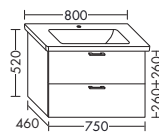

WVMV...	высота: 601 мм				
...060	глубина: 460 мм	1256,-	1431,-	1673,-	1925,-
	ширина: 600 мм				

ТУМБА ПОД УМЫВАЛЬНИК ДЛЯ VILLEROY & BOCH VIVIA 414280

- 1 вытяжной ящик

WVMT...	высота: 520 мм				
...075	глубина: 460 мм	1073,-	1222,-	1430,-	1644,-
	ширина: 750 мм				