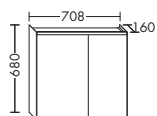

- зеркальный шкаф
- Керамический умывальник
- тумба под умывальник

SFHJ...

...080 L/R ширина: 800 мм SPHU070 + SFEN080

2767,-