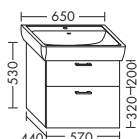

- 1 выдвижной ящик сверху с вырезом под сифон
- 1 вытяжной ящик снизу
- Сюда подходит ННW1132

WUJD...	высота: 530 мм				
...057	глубина: 440 мм				
	ширина: 570 мм	1178,-	1344,-	1572,-	1807,-

- 1 выдвижной ящик сверху с вырезом под сифон и внутренней разбивкой
- 1 вытяжной ящик снизу