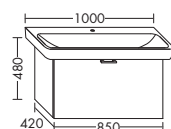

 - 1 выдвижной ящик вверх
с вырезом под сифон
- 1 вытяжной ящик снизу

высота: 480 мм

WUMJ... глубина: 420 мм

...065 ширина: 650 мм 1256,- 1431,- 1673,- 1925,-

ACEN065

ТУМБА ПОД УМЫВАЛЬНИК ДЛЯ GEBERIT MYDAY NR. 125400