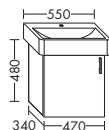

ТУМБА ПОД УМЫВАЛЬНИК ДЛЯ GEBERIT RENOVA NR. 1 COMPRIMO 226155

- 1 дверь

высота: 480 мм

WUOX... глубина: 340 мм

...047 L/R ширина: 470 мм 664,- 757,- 887,- 1019,-