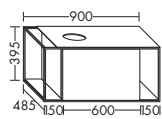

1425,-

левая версия

- Консольная панель белого цвета
- 1 вытяжной ящик
- 2 открытые полки внизу, белого цвета
- 1 полотенцедержатель
- Алюминиевая рама с чёрным анодированием
- вкл. компактный сифон

высота: 395 мм