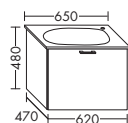

ТУМБА ПОД УМЫВАЛЬНИК ДЛЯ LAUFEN PALOMBA 81780.2

- 1 вытяжной ящик

	высота: 480 мм				
WURP...	глубина: 470 мм				
...062	ширина: 620 мм	975,-	1112,-	1300,-	1496,-