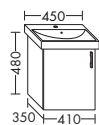

Наполнение	типовой №	габариты	Aqua PG 1	Echo PG 2	Diago PG 3	Sana PG 4

Villeroy & Boch

ТУМБЫ ПОД УМЫВАЛЬНИКИ К КЕРАМИЧЕСКИМ УМЫВАЛЬНИКАМ

ТУМБА ПОД УМЫВАЛЬНИК ДЛЯ VILLEROY & BOCH AVENTO 735845

- 1 дверь

высота: 480 мм

WVPW... глубина: 350 мм

...040 L/R ширина: 410 мм 664,- 757,- 887,- 1019,-