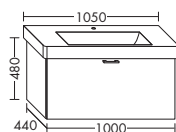

ТУМБА ПОД УМЫВАЛЬНИК ДЛЯ LAUFEN PRO S 81396.6

- 1 вытяжной ящик

высота: 480 мм

WURJ... глубина: 440 мм

...100 ширина: 1000 мм 1389,- 1584,- 1852,- 2129,-

ACEN100