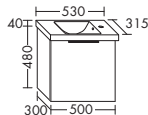

1. **Керамический умывальник**
2. глубина раковины: 100 мм
   - габариты раковины 280x270 мм
3. **тумба под умывальник**
4. 1 откидная дверца с внутренней разбивкой смонтирована на лицевой поверхности

SFPF...	высота: 520 мм	
...053	глубина: 315 мм	
	ширина: 530 мм	542,-

СО СВЕТОДИОДНОЙ ПОДСВЕТКОЙ ТУМБЫ ПОД УМЫВАЛЬНИК, 8 Вт / С ВЫКЛЮЧАТЕЛЕМ, СВЕТОРЕГУЛИРУЮЩИМ / 4250 К / IP24

SFPQ...	высота: 540 мм	
...053	глубина: 315 мм	
	ширина: 530 мм	765,-