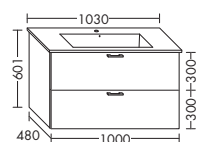

ТУМБЫ ПОД УМЫВАЛЬНИКИ К КЕРАМИЧЕСКИМ УМЫВАЛЬНИКАМ

ТУМБА ПОД УМЫВАЛЬНИК ДЛЯ DURAVIT ME BY STARCK 233610

- 1 вытяжной ящик
- вкл. компактный сифон

высота: 480 мм

WVFF... глубина: 480 мм

... 100 ширина: 1000 мм 1389,- 1584,- 1852,- 2129,-