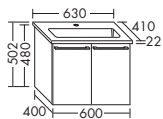

КЕРАМИЧЕСКИЕ УМЫВАЛЬНИКИ ВКЛ. ТУМБУ ПОД УМЫВАЛЬНИК

Цвет умывальника

белый, № C0001

Включая

материал

Керамика производится промышленно из высококачественного сырья для изготовления фарфора - каолина, глины, полевого шпата и кварца. При температурах обжига 1250°C керамика образует с глазурью прочное соединение, которое придает продукту высокую механическую прочность и приводит к образованию сплошной стеклянной поверхности.

Керамический умывальник

- габариты раковины 507x229 мм
- глубина раковины: 120 мм

тумба под умывальник

- 2 двери

высота: 502 мм

SEZU... глубина: 410 мм

...063 ширина: 630 мм

1308,- 1387,- 1535,- 1673,-