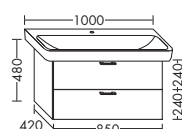

- 1 вытяжной ящик

высота: 480 мм

WUPY... глубина: 420 мм

...085 ширина: 850 мм 1169,- 1332,- 1560,- 1793,-

ACEN085

 - 1 выдвижной ящик вверх
с вырезом под сифон
- 1 вытяжной ящик снизу

высота: 480 мм

WUMJ... глубина: 420 мм