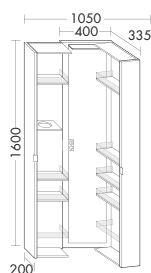

ШКАФ С ПОЛКАМИ В ДВЕРЦАХ

- 1 зеркало
- 1 дверца с полками, слева, с ручкой-планкой и 4-мя полочками с проволочным ограничителем
- 1 дверца с полками, справа, с ручкой-планкой и 5-ю полочками с проволочным ограничителем
- 1 светодиодный светильник, 3,8 Вт, верхний, 4250 К
- 1 контактный выключатель
- 1 двойная электророзетка, слева
- 1 держатель для фена, слева
- 4 крючка
- Использование системы открывания и закрывания нажатием невозможно
- IP24

высота: 1600 мм

HSGS... глубина: 335 мм

...040 ширина: 400 мм

2871,- 3074,-

ⓘ Общая ширина в открытом состоянии, вместе с ручкой: 1050 мм.