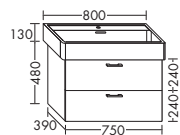

- 1 выдвижной ящик сверху с вырезом под сифон
- 1 вытяжной ящик снизу

высота: 480 мм

WVZX... глубина: 390 мм

...075 ширина: 750 мм

1337,- 1524,- 1783,- 2050,-