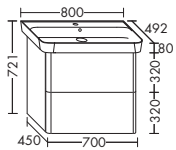

Керамический умывальник

- глубина раковины: 110 мм
- габариты раковины 773x342 мм

тумба под умывальник

- 1 выдвижной ящик сверху, с внутренней разбивкой
- 1 вытяжной ящик снизу
- вкл. компактный сифон

высота: 721 мм

SFEN...	глубина: 492 мм	
...080	ширина: 800 мм	1571,-

ВКЛЮЧАЯ СВЕТОДИОДНУЮ ПОДСВЕТКУ ТУМБЫ ПОД УМЫВАЛЬНИК, 11 ВТ, ВЕРТИКАЛЬНУЮ / ПОД ОБЩИЙ ВЫКЛЮЧАТЕЛЬ В ПОМЕЩЕНИИ* / IP24

SFEY...	глубина: 492 мм	
...080	ширина: 800 мм	1886,-