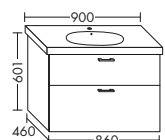

– 1 выдвижной ящик сверху с вырезом под сифон
– 1 вытяжной ящик снизу

высота: 601 мм

WVZB... глубина: 460 мм

...086 ширина: 860 мм 1423,- 1622,- 1898,- 2183,-