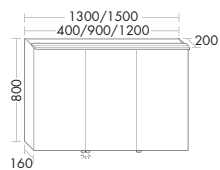

- зеркальные двери, зеркало с обеих сторон
- светодиодная насадная лампа, 2800 К - 6000 К
- 1 выключатель, управление световой температурой: холодный/теплый белый
- Двойная электророзетка
- вставные стеклянные полки
- 1 увеличительное зеркало
- светодиодная подсветка умывальника, 3 Ватт
- IP24

Ватт	SFHD...	глубина: 200 мм	высота: 800 мм			
6	...040 L/R	ширина: 400 мм		1056,-	1129,-	1224,-
13	...090	ширина: 900 мм		1874,-	2020,-	2197,-
17,5	...120 L/R	ширина: 1200 мм		2258,-	2420,-	2636,-
19	...130 L/R	ширина: 1300 мм		2445,-	2636,-	2854,-
21,5	...150 L/R	ширина: 1500 мм		2599,-	2805,-	3012,-