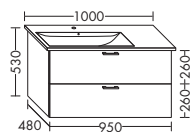

ТУМБА ПОД УМЫВАЛЬНИК ДЛЯ VILLEROY & BOCH VENTICELLO 4134L1 / 4134L2 / 4134L3