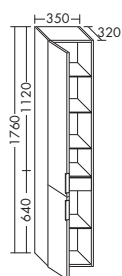

- 2 двери
- 1 внутренний выдвижной ящик
- 4 вставные стеклянные полки
- 1 несъемная полка

высота: 1760 мм

HSBA... глубина: 320 мм

...035 L/R ширина: 350 мм

1018,-

Непосредственное соединение мебели возможно только для дверец с одинаковой навеской.