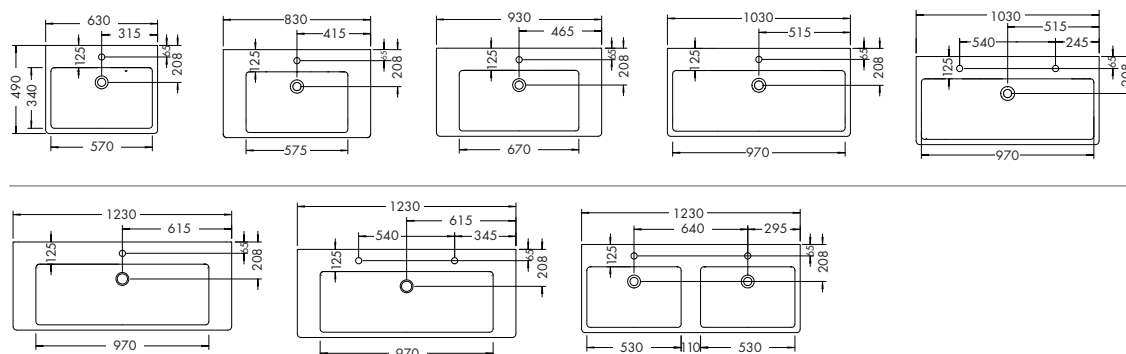

Подробные инструкции по монтажу и актуальные схемы монтажа вы найдете на сайте www.burgbad.com.

Чертежи с размерами

EQIO КЕРАМИКА

шуруп-шпилька: не входит в комплект поставки.

EQIO МИНЕРАЛЬНОЕ ЛИТЬЁ

шуруп-шпилька: не входит в комплект поставки.