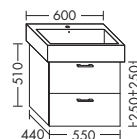

- 1 выдвижной ящик вверх
с вырезом под сифон
- 1 вытяжной ящик снизу

высота: 510 мм

WUJH... глубина: 440 мм

...055 ширина: 550 мм 1178,- 1344,- 1572,- 1807,-

ACEN055