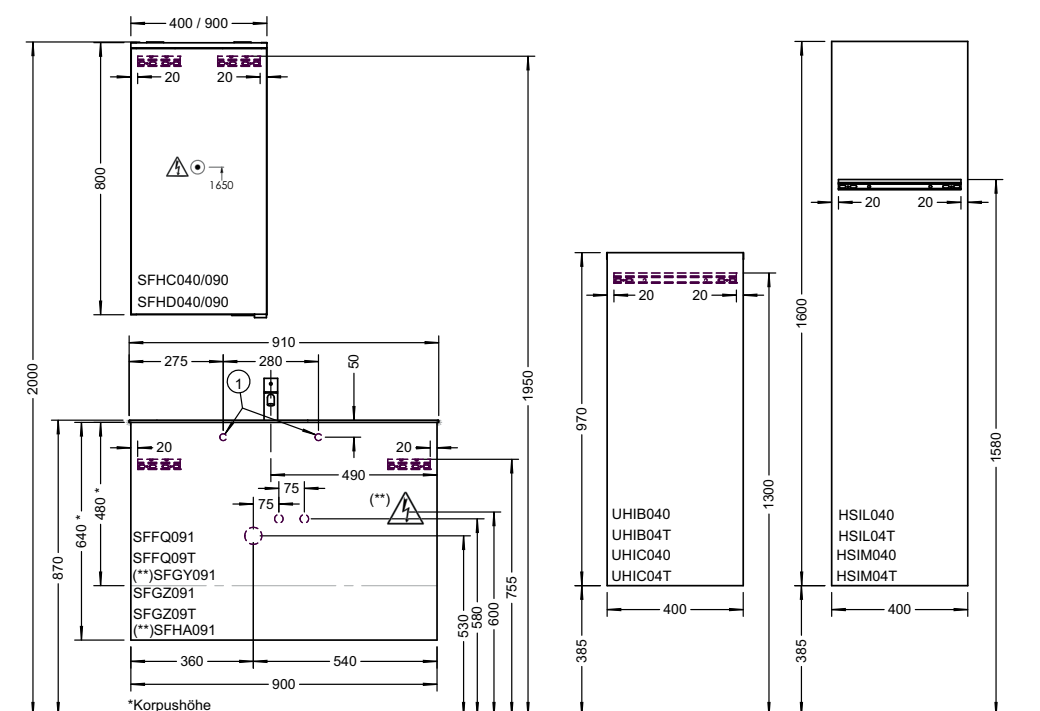

SINEA 2.0

шуруп-шпилька: не входит в комплект поставки.

Подробные инструкции по монтажу и актуальные схемы монтажа вы найдете на сайте www.burgbad.com.