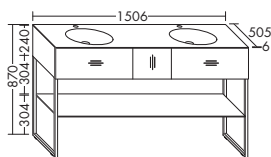

Умывальник из минерального литья

высота: 870 мм

- глубина раковины: 90 мм
- Размер раковины Ø 370 мм

SFHQ... глубина: 505 мм

...150 L/R ширина: 1506 мм

4291,- 4490,-

тумба под умывальник

- 1 вытяжной механизм с вырезом под сифон и внутренним распределительным механизмом, передняя часть из 2 элементов и соединена
- 1 выдвижной модуль с вырезом под сифон и внутренней разбивкой
- 1 полка отделения
- Металлическая рама на ножках, чёрного цвета с шелковистым блеском (толщина: 20 мм)

① Исполнение L (левое): выдвижной модуль слева, лицевая поверхность

двухсекционная

Исполнение R (правое): выдвижной модуль справа, лицевая поверхность

двухсекционная