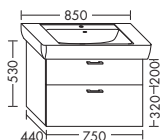

- 1 выдвижной ящик сверху с вырезом под сифон
- 1 вытяжной ящик снизу
- Сюда подходит ННW1132

WUJD...	высота: 530 мм				
...075	глубина: 440 мм				
	ширина: 750 мм	1337,-	1524,-	1783,-	2050,-

- 1 выдвижной ящик сверху с вырезом под сифон и внутренней разбивкой
- 1 вытяжной ящик снизу