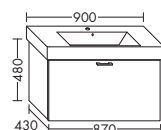

ТУМБА ПОД УМЫВАЛЬНИК ДЛЯ IDEAL STANDARD STRADA K0789 XX

– 1 вытяжной ящик

высота: 480 мм

WUPU... глубина: 430 мм

...087 ширина: 870 мм 1169,- 1332,- 1560,- 1793,-