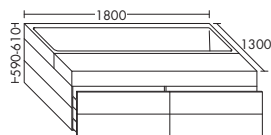

Наполнение

типовой № габариты

цена

ВАННА ИЗ МИНЕРАЛЬНОГО ЛИТЬЯ, ПРЯМОУГОЛЬНАЯ, ВКЛЮЧАЯ МЕБЕЛЬ ПОД ВАННУЮ, ОТДЕЛЬНО СТОЯЩАЯ

цвета

Бриллиантово-белый № C0001 (Standard)

Бархатисто-белый № C0037
Наценка: **308,-**

В комплект поставки входит

Сточно-переливная арматура Multiplex производства Viega. Модель: 6163.1 + комплектующий набор, модель: 6154.0 (розетка перелива и конус клапана). см. стр.: 274.

Включая

материал

Минеральное литьё: композиционный материал из порошка натурального камня и полиэфирной смолы в качестве связующего вещества. Поверхность из полиэстера. Хорошие грязеотталкивающие свойства благодаря гладкой беспористой поверхности.

Ванна из минерального литья

высота: 590 - 610 мм

– выравнивающая рама

SEHA...

глубина: 1300 мм

– Сливная и переливная гарнитура 180

ширина: 1800 мм

12741,-

– глубина ванной: 456 мм

– полезный объем: 290 литров

– вес: 185 кг

мебель для ванной:

– мягкая лежанка, искусственная

кожа белого № A0095 или

чёрного цвета № A0094

– 4 вытяжных ящика с техникой

Tip-on