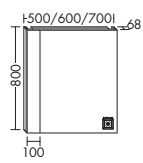

ЗЕРКАЛА СО СВЕТОДИОДНОЙ ПОДСВЕТКОЙ ПОВЕРХНОСТЕЙ И СИСТЕМОЙ УПРАВЛЕНИЯ СВЕТОМ, ВКЛЮЧАЯ ПОТОЛОЧНОЕ ОСВЕЩЕНИЕ

левая версия

- с непрямым верхним освещением, ширина 465 мм

- Управление светом *, справа внизу

- светодиодная подсветка

- 2200 К - 4000 К

- IP24

высота: 800 мм

Ватт	SP216	глубина: 68 мм			
53	L/R	ширина: 500 мм	2540,-	---	---
53	L/R	ширина: 600 мм	2584,-	---	---
53	L/R	ширина: 700 мм	2682,-	---	---