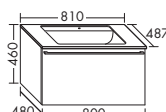

Умывальник из минерального литья высота: 460 мм
– габариты раковины 540x285 мм **SEDS...** глубина: 487 мм
– глубина раковины: 100 мм **...081** ширина: 810 мм **1709,- 1830,- 2087,- 2268,-**
тумба под умывальник
– 1 вытяжной ящик
– вкл. компактный сифон

Отверстие для смесителей на 2 или 3 отверстия: 112,-