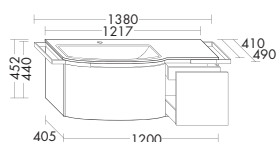

левая версия

Керамический умывальник

- габариты раковины 659х308 мм
- глубина раковины: 120 мм

тумба под умывальник

- 2 вытяжных ящика
- 1 внутренний выдвижной ящик
- 1 внутренний разделитель
- 2 держателя для полотенец, хром
- вкл. компактный сифон

высота: 452 мм

SFAD...	глубина: 490 мм	
... 121 L/R	ширина: 1380 мм	4279,- 4746,-

① Внутренняя разбивка смонтирована на лицевой панели.