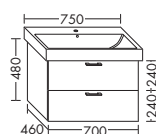

ТУМБА ПОД УМЫВАЛЬНИК ДЛЯ GEBERIT ICON 124075

- 1 вытяжной ящик

высота: 480 мм

WUGU... глубина: 460 мм

...070 ширина: 700 мм

1073,- 1222,- 1430,- 1644,-

- 1 выдвижной ящик сверху
с вырезом под сифон
- 1 вытяжной ящик снизу