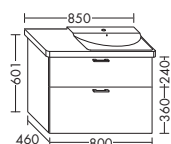

- 1 выдвижной ящик сверху с вырезом под сифон
- 1 вытяжной ящик снизу

высота: 480 мм

WVFO... глубина: 460 мм

...080 R ширина: 800 мм 1423,- 1622,- 1898,- 2183,-

версия R

- 1 выдвижной ящик сверху с вырезом под сифон
- 1 вытяжной ящик снизу

высота: 601 мм

WVFP... глубина: 460 мм

...080 R ширина: 800 мм 1423,- 1622,- 1898,- 2183,-

версия R