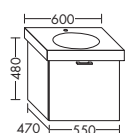

ТУМБА ПОД УМЫВАЛЬНИК ДЛЯ GEBERIT PRECIOSA II 123260

- 1 вытяжной ящик

WUUY...	высота: 480 мм				
...055	глубина: 470 мм	879,-	1000,-	1171,-	1347,-
	ширина: 550 мм