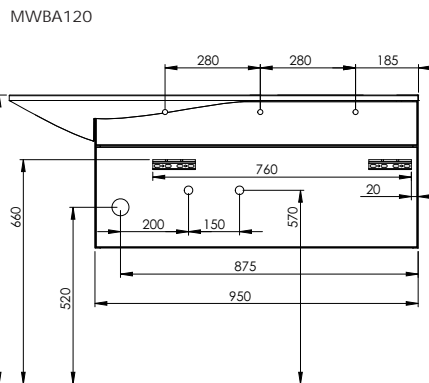

WUAI095

шурп-шпилька: не входит в комплект поставки.

Подробные инструкции по монтажу и актуальные схемы монтажа вы найдете на сайте www.burgbad.com.