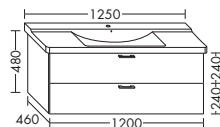

ТУМБА ПОД УМЫВАЛЬНИК ДЛЯ DURAVIT P3 COMFORTS 233212

- 1 выдвижной ящик сверху с вырезом под сифон
- 1 вытяжной ящик снизу

высота: 480 мм

WVFK... глубина: 460 мм

...120 ширина: 1200 мм 1788,- 2038,- 2385,- 2743,-

① ЦГ-2: линии текстуры идут горизонтально