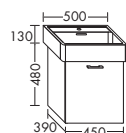

ТУМБА ПОД УМЫВАЛЬНИК ДЛЯ IDEAL STANDARD STRADA II T292801

NEW

- 1 вытяжной ящик

высота: 480 мм

WVZW... глубина: 390 мм

...045 ширина: 450 мм

784,- 894,- 1046,- 1203,-