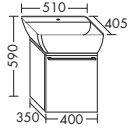

НАДСТАВНЫЕ УМЫВАЛЬНИКИ ИЗ МИНЕРАЛЬНОГО ЛИТЬЯ ВКЛ. ТУМБУ ПОД УМЫВАЛЬНИК

цвета умывальника

Бриллиантово-белый
№ C0001 (стандарт)

Бархатисто-белый
№ C0037

Наценка за

бархатистость:

< 790 мм ширина **106,-**
< 1390 мм ширина **123,-**
< 2600 мм ширина **155,-**

Включая

материал

Минеральное литье: композиционный материал из порошка натурального камня и полиэфирной смолы в качестве связующего вещества. Поверхность из полиэстера. Хорошие грязеотталкивающие свойства благодаря гладкой беспористой поверхности.

Надставной умывальник из минерального литья

– габариты раковины 480x270 мм
– глубина раковины: 100 мм

тумба под умывальник

– 1 дверь
– вкл. компактный сифон

высота: 590 мм

SEIV... глубина: 405 мм

...051 L/R ширина: 510 мм **1291,- 1350,- 1442,- 1548,-**