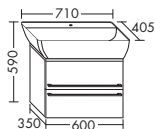

Надставной умывальник из минерального литья

– габариты раковины 680x270 мм
– глубина раковины: 100 мм

тумба под умывальник

– 1 выдвижной ящик сверху с вырезом под сифон и внутренней разбивкой
– 1 вытяжной ящик снизу
– вкл. компактный сифон

высота: 590 мм

SEIX... глубина: 405 мм

...071 ширина: 710 мм **2070,- 2239,- 2501,- 2719,-**