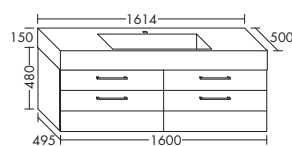

Умывальник из минерального литья

- Габариты раковины 770x330 мм
- глубина раковины: 130 мм

SEUU... высота: 630 мм
...161 глубина: 500 мм

ширина: 1614 мм **4066,- 4467,-**

тумба под умывальник

- 2 выдвижных модуля вверх
- 1 внутренний разделитель
- 2 выдвижных модуля с разделительной лицевой панелью внизу
- вкл. компактный сифон