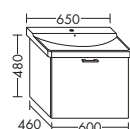

ТУМБА ПОД УМЫВАЛЬНИК ДЛЯ DURAVIT P3 COMFORTS 233265

- 1 вытяжной ящик

высота: 480 мм

WVFJ... глубина: 460 мм

... 060 ширина: 600 мм 975,- 1112,- 1300,- 1496,-