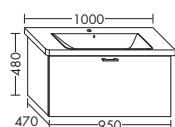

ТУМБА ПОД УМЫВАЛЬНИК ДЛЯ IDEAL STANDARD CONNECT AIR E8126 XX I E8159 XX

- 1 вытяжной ящик

WUPQ...	высота: 480 мм				
...095	глубина: 470 мм				
	ширина: 950 мм	1274,-	1452,-	1700,-	1954,-