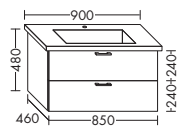

- 1 вытяжной ящик

высота: 480 мм

WURG... глубина: 460 мм

...085 ширина: 850 мм

1169,- 1332,- 1560,- 1793,-

ACEN085

- 1 выдвижной ящик сверху с вырезом под сифон
- 1 вытяжной ящик снизу

высота: 480 мм