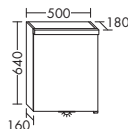

левая версия