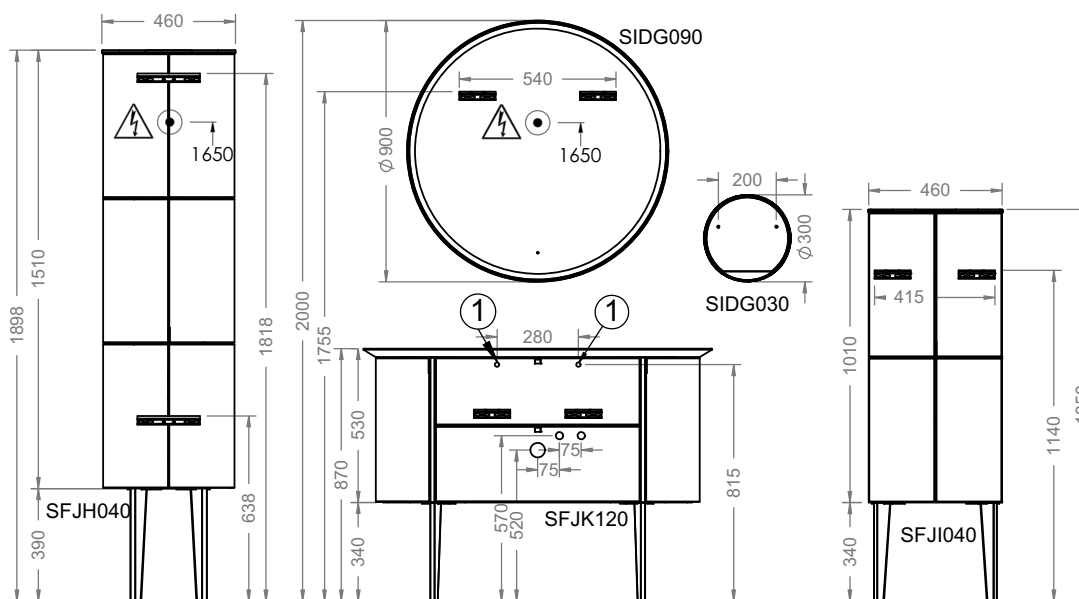

DIVA 2.0

ГОСТЕВАЯ ВАННАЯ КОМНАТА

шуруп-шпилька: не входит в комплект поставки.

Подробные инструкции по монтажу и актуальные схемы монтажа вы найдете на сайте www.burgbad.com.