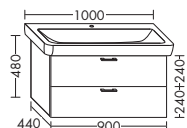

- 1 выдвижной ящик вверх
с вырезом под сифон
- 1 вытяжной ящик снизу

высота: 480 мм

WUPC... глубина: 440 мм

...090 ширина: 900 мм 1516,- 1729,- 2021,- 2325,-