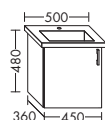

ТУМБА ПОД УМЫВАЛЬНИК ДЛЯ LAUFEN LIVING SQUARE 81543.4

- 1 дверь

WURF...	высота: 480 мм				
	глубина: 360 мм				
...045 L/R	ширина: 450 мм	664,-	757,-	887,-	1019,-
	ACEN045