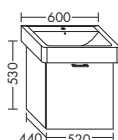

- 1 вытяжной ящик
- Сюда подходит HHW1132

WTU...	высота: 530 мм				
	глубина: 440 мм				
...521A	ширина: 520 мм	879,-	1000,-	1171,-	1347,-