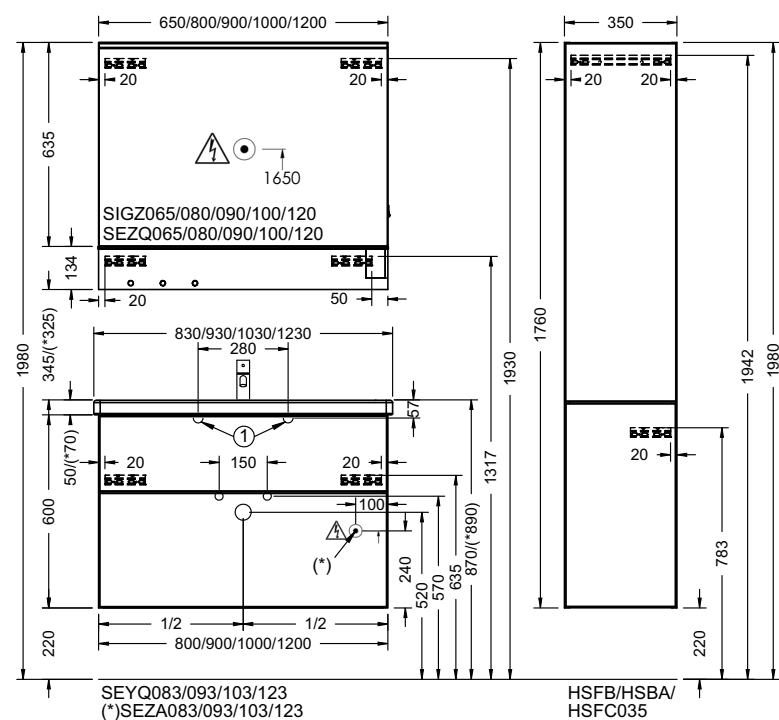

Подробные инструкции по монтажу и актуальные схемы монтажа вы найдете на сайте www.burgbad.com.

Чертежи с размерами

EQIO КЕРАМИКА

шуруп-шпилька: не входит в комплект поставки.

EQIO МИНЕРАЛЬНОЕ ЛИТЬЁ

шуруп-шпилька: не входит в комплект поставки.