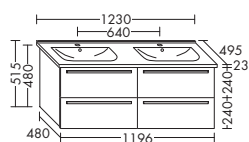

Керамический умывальник

- глубина раковины: 100 мм
- габариты раковины 450x300 мм

тумба под умывальник :

- 2 выдвижных ящика сверху с вырезом под сифон и внутренней разбивкой
- 2 вытяжных ящика снизу
- вкл. компактный сифон

высота: 515 мм

SEKP... глубина: 495 мм

...123 ширина: 1230 мм

2515,- 2897,- 3243,-

корпус: 1180 мм