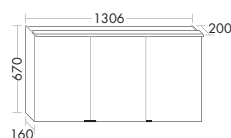

- зеркальный шкаф
- Умывальник из минерального литья вкл. тумбу под умывальник

SFLB...	глубина: 470 мм		
...132 L/R	ширина: 1315 мм	4609,-	4727,-
SPIY130 + SFKM132			

со светодиодной подсветкой умывальника, 5 Вт