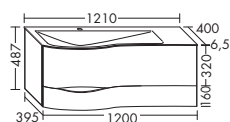

левая версия

Умывальник из минерального литья

- глубина раковины: 130 мм
- габариты раковины 870x340 мм

тумба под умывальник

- 1 выдвижной модуль сверху, с вырезом под сифон и ручкой-выемкой
- 1 выдвижной ящик снизу, с ручкой-выемкой
- 1 внутренний разделитель
- вкл. компактный сифон

высота: 487 мм

SFFQ...	глубина: 475 мм		
...121 L/R	ширина: 1210 мм	2625,-	2783,- 2979,-

ВКЛЮЧАЯ СВЕТОДИОДНУЮ ПОДСВЕТКУ РУЧКИ-ПЛАНКИ, 4,6 Вт / С ВЫКЛЮЧАТЕЛЕМ / 4250 К* / IP24

SFGY...	глубина: 475 мм		
...121 L/R	ширина: 1210 мм	3072,-	3233,- 3431,-