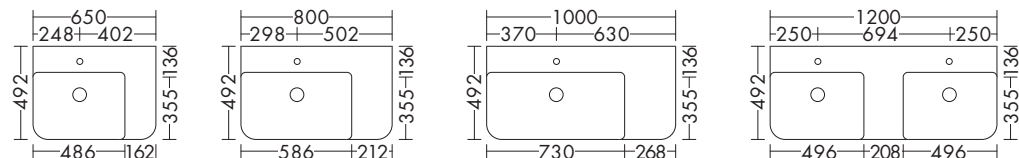

МИНЕРАЛЬНОЕ ЛИТЬЁ

SFEO065 (L)
(*) SFFU065 (L)