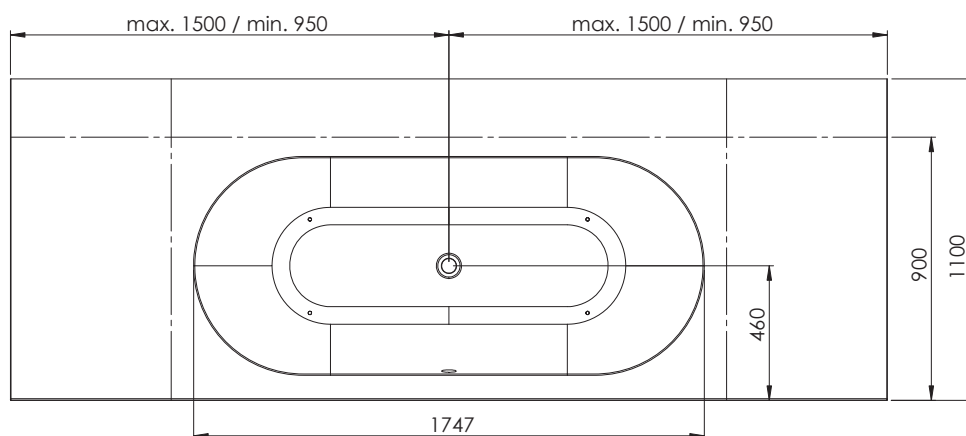

ОБЗОР ГАБАРИТОВ

Выравнивающая рама по причинам стабильности прикрепляется дюбелями к полу. При использовании пологого отопления, пожалуйста, не прокладывайте его в зоне установки ванны.