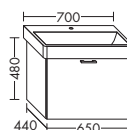

ТУМБА ПОД УМЫВАЛЬНИК ДЛЯ LAUFEN PRO S 81096.7

- 1 вытяжной ящик

высота: 480 мм

WURJ... глубина: 440 мм

...065 ширина: 650 мм 975,- 1112,- 1300,- 1496,-

ACEN065