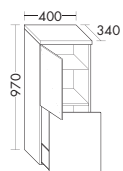

высота: 970 мм

UHIC...	глубина: 340 мм			
...040 L/R	ширина: 400 мм	847,-	923,-	1049,-

- 1 дверь с механической техникой Tip-on
- 1 выдвижной модуль с системой открывания и закрывания нажатием
- 1 вставная стеклянная полка
- 1 столешница