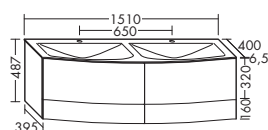

Умывальник из минерального литья

- глубина раковины: 130 мм
- габариты раковины 700x340 мм

высота: 487 мм

SFFQ...	глубина: 500 мм			
...15T	ширина: 1510 мм	3505,-	3720,-	3988,-

тумба под умывальник

- 2 вытяжных ящика, сверху, с вырезом под сифон
- 2 выдвижных ящика снизу
- 1 внутренний разделитель