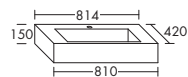

УМЫВАЛЬНИКИ ИЗ МИНЕРАЛЬНОГО ЛИТЬЯ (ГЛУБИНА: 420 ММ)

– габариты раковины
570x280 мм
– глубина раковины: 130 мм

высота: 150 мм

MWDT... глубина: 420 мм

...081 ширина: 814 мм

1240,-