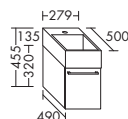

Умывальник из минерального литья:

- глубина раковины: 125 мм
- габариты раковины 245x335 мм

высота:	455 мм		
SECB...	глубина:	500 мм	
...027C L/R	ширина:	279 мм	
			1122,- 1284,-

1. **тумба:**
2. 1 дверь
   - вкл. компактный сифон

ⓘ Рекомендуемый выступ для настольной арматуры 250 мм