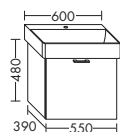

Наполнение

типовой № габариты

Aqua
PG 1

Echo
PG 2

Diago
PG 3

Sana
PG 4

ТУМБЫ ПОД УМЫВАЛЬНИКИ К КЕРАМИЧЕСКИМ УМЫВАЛЬНИКАМ

LAUFEN

ТУМБА ПОД УМЫВАЛЬНИК ДЛЯ LAUFEN VAL 810283

- 1 вытяжной ящик

высота: 480 мм

WVNH... глубина: 390 мм

...055 ширина: 550 мм 879,- 1000,- 1171,- 1347,-

ACEN055