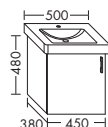

ТУМБА ПОД УМЫВАЛЬНИК ДЛЯ VILLEROY & BOCH SUBWAY 2.0 7315F0