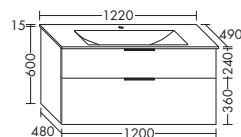

стеклянный умывальник

- глубина раковины: 125 мм
- габариты раковины 760x300 мм

SEYX... высота: 615 мм

...122 глубина: 490 мм

ширина: 1220 мм

1993,-

тумба под умывальник

- 1 выдвижной ящик вверху с вырезом под сифон и внутренней разбивкой
- 1 вытяжной ящик снизу