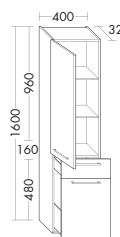

- 1 дверь
- 2 стеклянные вставные полки
- 1 выдвижной ящик
- 1 вытяжной ящик

	высота: 1600 мм		
HSGP...	глубина: 320 мм		
...040 L/R	ширина: 400 мм	1536,-	1861,-