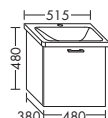

- 1 вытяжной ящик

высота: 480 мм

WVCC... глубина: 380 мм

...048 ширина: 480 мм 784,- 894,- 1046,- 1203,-