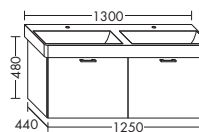

- 2 вытяжных ящика

высота: 480 мм

WURJ... глубина: 440 мм

... 125 ширина: 1250 мм 1993,- 2271,- 2658,- 3057,-

ACEO063

- 2 выдвижных ящика сверху с вырезом под сифон
- 2 вытяжных ящика снизу

высота: 480 мм

WURK... глубина: 440 мм