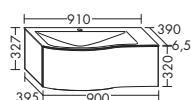

левая версия

Умывальник из минерального литья

- глубина раковины: 130 мм
- габариты раковины 730x340 мм

тумба под умывальник

- 1 вытяжной ящик с сифонным вырезом
- 1 внутренний разделитель

высота: 327 мм

SFFP...	глубина: 475 мм			
...09T L/R	ширина: 910 мм	2080,-	2200,-	2344,-