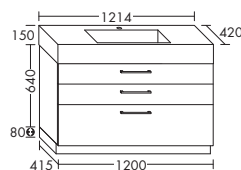

Умывальник из минерального литья

высота: 870 мм

– габариты раковины 770x280 мм

SEUS... глубина: 420 мм

– глубина раковины: 130 мм

...121 ширина: 1214 мм

3345,- 3688,-

тумба под умывальник

- 1 вытяжной ящик с сифонным вырезом сверху и внутренним разделителем
- 2 вытяжных ящика снизу
- 1 основание
- вкл. компактный сифон

индивидуальное исполнение:*

870 - 910

* Наценка за изготовление под заказ: 10 %

Отверстие для смесителей на 2 или 3 отверстия: 112,- / умывальник на две раковины: 224,- / без отверстия под кран: без наценки