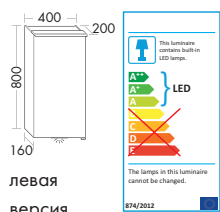

левая версия

- зеркальные двери, зеркало с обеих сторон
- светодиодная насадная лампа, 2800 К - 6000 К
- 1 выключатель, управление световой температурой: холодный/теплый белый
- Двойная электророзетка
- вставные стеклянные полки
- 1 увеличительное зеркало
- светодиодная подсветка умывальника, 3 Ватт
- IP24

высота:	800 мм			
Ватт	SFHD...	глубина:	200 мм	
6	...040 L/R	ширина:	400 мм	1056,- 1129,- 1224,-