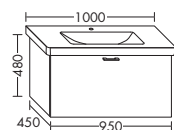

ТУМБА ПОД УМЫВАЛЬНИК ДЛЯ DURAVIT DURASTYLE 232010

- 1 вытяжной ящик

высота: 480 мм

WUQT... глубина: 450 мм

...095 ширина: 950 мм 1274,- 1452,- 1700,- 1954,-