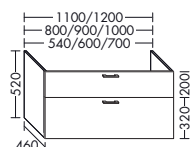

- 1 выдвижной ящик сверху с вырезом под сифон
- 1 вытяжной ящик снизу

индивидуальное исполнение: *

- ⊕ 520 - 600
- ⊗ 320 - 540
- ⊕ 540 - 1200

высота: 520 мм

WSDA...	глубина: 460 мм				
...054	ширина: 540 мм	1624,-	1866,-	2053,-	2361,-
...060	ширина: 600 мм	1759,-	2023,-	2226,-	2559,-
...070	ширина: 700 мм	1893,-	2119,-	2331,-	2680,-
...080	ширина: 800 мм	2013,-	2253,-	2478,-	2849,-
...090	ширина: 900 мм	2126,-	2383,-	2621,-	3013,-
...100	ширина: 1000 мм	2182,-	2445,-	2685,-	3091,-
...110	ширина: 1100 мм	2275,-	2549,-	2802,-	3223,-
...120	ширина: 1200 мм	2337,-	2618,-	2880,-	3312,-

ⓘ PG2 ab Breite 1051 mm: Maserungsverlauf Front horizontal.

ⓘ Просьба при заказе прислать трёхмерные данные умывальника (STEP/ IGS). В отдельных случаях может быть необходимо предоставить оригинальный умывальник для подгонки. Он прилагается к товару при поставке.

⊗ *Цена за индивидуальное изготовление: стандартная цена следующего по величине размера.