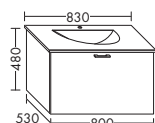

ТУМБА ПОД УМЫВАЛЬНИК ДЛЯ DURAVIT DARLING NEW 049983

- 1 вытяжной ящик

WUPJ...	высота: 480 мм				
...080	глубина: 530 мм				
	ширина: 800 мм	1169,-	1332,-	1560,-	1793,-