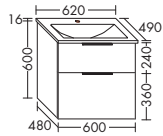

Наполнение

типовой № габариты

цена

УМЫВАЛЬНИКИ ИЗ МИНЕРАЛЬНОГО ЛИТЬЯ ВКЛ. ТУМБУ ПОД УМЫВАЛЬНИК

Цвет умывальника

Бриллиантово-белый № C0001

Включая

материал

Минеральное литьё: композиционный материал из порошка натурального камня и полиэфирной смолы в качестве связующего вещества. Поверхность из полиэстра. Хорошие грязеотталкивающие свойства благодаря гладкой беспористой поверхности.

Умывальник из минерального литья

- глубина раковины: 130 мм
- габариты раковины 502x309 мм

тумба под умывальник

- 1 выдвижной ящик вверху с вырезом под сифон и внутренней разбивкой
- 1 вытяжной ящик снизу

высота: 616 мм

SEYU... глубина: 490 мм

...062 ширина: 620 мм

1403,-

СО СВЕТОДИОДНОЙ ПОДСВЕТКОЙ ТУМБЫ ПОД УМЫВАЛЬНИК, 11 ВТ / С ВЫКЛЮЧАТЕЛЕМ, СВЕТОРегулирующим / 4250 К / IP24

высота: 636 мм

SEZE... глубина: 490 мм

...062 ширина: 620 мм

1712,-