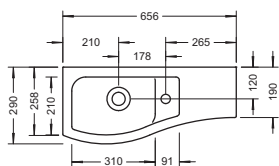

**ГОСТЕВАЯ
ВАННАЯ
КОМНАТА**

WTU065E левая версия