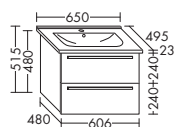

КЕРАМИЧЕСКИЕ УМЫВАЛЬНИКИ ESSENTO 1.0 С ТУМБОЙ ПОД УМЫВАЛЬНИК

Цвет умывальника

белый, № C0001

Включая

материал

Керамика производится промышленно из высококачественного сырья для изготовления фарфора - каолина, глины, полевого шпата и кварца. При температурах обжига 1250 °С керамика образует с глазурью прочное соединение, которое придает продукту высокую механическую прочность и приводит к образованию сплошной стеклянной поверхности.

Керамический умывальник

- глубина раковины: 100 мм
- габариты раковины 480x300 мм

SEKO... высота: 515 мм

...065 глубина: 495 мм

тумба под умывальник :

- 1 выдвижной ящик сверху с вырезом под сифон и внутренней разбивкой
- 1 вытяжной ящик снизу
- вкл. компактный сифон

ширина: 650 мм

1308,- 1507,- 1687,-

корпус: 590 мм