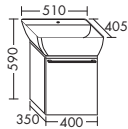

Надставной умывальник из минерального литья

– габариты раковины 480x270 мм
– глубина раковины: 100 мм

тумба под умывальник

– 1 вытяжной ящик
– вкл. компактный сифон

высота: 590 мм

SEIW... глубина: 405 мм

...051 ширина: 510 мм **1480,- 1578,- 1734,- 1864,-**