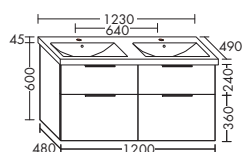

Керамический умывальник на две раковины

- глубина раковины: 130 мм
- габариты раковины 530x340 мм

тумба под умывальник

- 2 выдвижных ящика сверху с вырезом под сифон и внутренней разбивкой
- 2 вытяжных ящика снизу

высота: 645 мм

SEYT... глубина: 490 мм

... 123 ширина: 1230 мм

2265,-

СО СВЕТОДИОДНОЙ ПОДСВЕТКОЙ ТУМБЫ ПОД УМЫВАЛЬНИК, 15 Вт / С ВЫКЛЮЧАТЕЛЕМ, СВЕТОРЕГУЛИРУЮЩИМ / 4250 К / IP24

высота: 665 мм

SEZD... глубина: 490 мм

... 123 ширина: 1230 мм

2653,-

Умывальник поставляется только с отверстием под водопроводный кран.