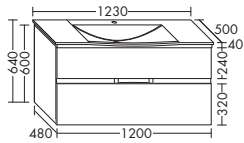

Умывальник из минерального литья

высота: 640 мм

- габариты раковины 700x360 мм
- глубина раковины: 125 мм

SETJ... глубина: 500 мм
...123 ширина: 1230 мм

1869,- 1942,- 2008,- 2231,-

тумба под умывальник

- 1 выдвижной ящик сверху с вырезом под сифон и внутренней разбивкой
- 1 вытяжной ящик снизу