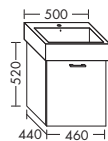

ТУМБЫ ПОД УМЫВАЛЬНИКИ К КЕРАМИЧЕСКИМ УМЫВАЛЬНИКАМ

ТУМБА ПОД УМЫВАЛЬНИК ДЛЯ DURAVIT VERO AIR 235050

- 1 вытяжной ящик

высота: 520 мм

WVYS... глубина: 440 мм

...046 ширина: 460 мм 784,- 894,- 1046,- 1203,-