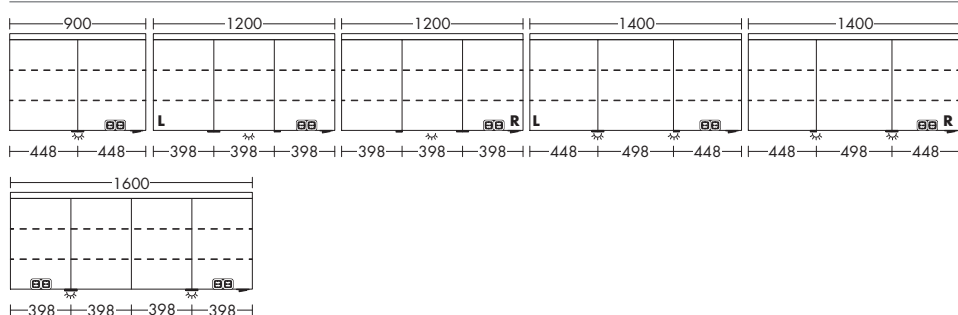

ЗЕРКАЛЬНЫЕ ШКАФЫ С ГОРИЗОНТАЛЬНЫМ СВЕТОДИОДНЫМ ВЕРХНИМ СВЕТИЛЬНИКОМ

- зеркальные двери, зеркало с обеих сторон
- светодиодная насадная лампа, 4250 K
- 1 выключатель с регулировкой яркости света
- Двойная электророзетка
- вставные стеклянные полки
- IP24

Ватт	SPLA...	глубина: 180 мм	высота: 640 мм			
17	...090	ширина: 900 мм		1401,-	1541,-	1697,-
22	...120 L/R	ширина: 1200 мм		1688,-	1851,-	2035,-
26	...140 L/R	ширина: 1400 мм		1945,-	2129,-	2344,-
30	...160	ширина: 1600 мм		2283,-	2488,-	2736,-

- зеркальные двери, зеркало с обеих сторон
- светодиодная насадная лампа, 4250 K
- 1 выключатель с регулировкой яркости света
- Двойная электророзетка
- вставные стеклянные полки
- светодиодная подсветка умывальника, 2 Вт
- IP24

Ватт	SPLB...	глубина: 180 мм	высота: 640 мм			
17	...090	ширина: 900 мм		1590,-	1729,-	1903,-
22	...120 L/R	ширина: 1200 мм		1881,-	2040,-	2244,-
26	...140 L/R	ширина: 1400 мм		2320,-	2506,-	2760,-
30	...160	ширина: 1600 мм		2663,-	2868,-	3155,-

ЗЕРКАЛО С ПОДСВЕТКОЙ

левая версия

- Светодиодный декоративный светильник, с возможностью затемнения, 4250 K
- 1 выключатель с регулировкой яркости света, внизу по центру
- корпус: белый
- IP24

Ватт	SICL ...	глубина: 36 мм	высота: 640 мм			
14	...090 L/R	ширина: 900 мм		1257,-	1257,-	1257,-
16	...120 L/R	ширина: 1200 мм		1448,-	1448,-	1448,-
18	...140 L/R	ширина: 1400 мм		1548,-	1548,-	1548,-
20	...160 L/R	ширина: 1600 мм		1600,-	1600,-	1600,-