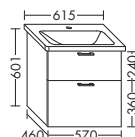

- 1 выдвижной ящик сверху с
вырезом под сифон
- 1 вытяжной ящик снизу

высота: 601 мм

WVCE... глубина: 460 мм

...057 ширина: 570 мм 1178,- 1344,- 1572,- 1807,-