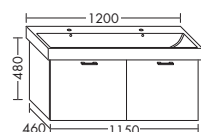

...085 R ширина: 850 мм 1423,- 1622,- 1898,- 2183,-

версия R

По запросу возможны и другие тумбы под умывальник.

ТУМБЫ ПОД УМЫВАЛЬНИКИ К КЕРАМИЧЕСКИМ УМЫВАЛЬНИКАМ

■ GEBERIT

ТУМБА ПОД УМЫВАЛЬНИК ДЛЯ GEBERIT ICON 124020 I 124025