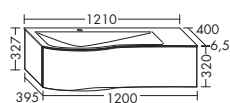

левая версия

Умывальник из минерального литья

- глубина раковины: 130 мм
- габариты раковины 870x340 мм

тумба под умывальник

- 1 выдвижной модуль с вырезом под сифон и ручкой-выемкой снизу
- 1 внутренний разделитель

высота: 327 мм

SFFP...	глубина: 475 мм		
...121 L/R	ширина: 1210 мм	2288,-	2417,- 2576,-

ВКЛЮЧАЯ СВЕТОДИОДНУЮ ПОДСВЕТКУ РУЧКИ-ПЛАНКИ, 4,6 Вт / С ВЫКЛЮЧАТЕЛЕМ / 4250 К* / IP24

SFHL...	глубина: 475 мм		
...121 L/R	ширина: 1210 мм	2736,-	2866,- 3023,-