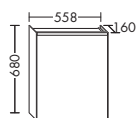

Наполнение

типовой № габариты

цена

КОМПЛЕКТЫ

- зеркальный шкаф
- Керамический умывальник
- тумба под умывальник

SFHJ...

...065 L/R ширина: 650 мм SPHU055 + SFEN065

2396,-