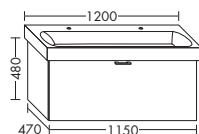

ТУМБА ПОД УМЫВАЛЬНИК ДЛЯ GEBERIT CITTERIO 123520

- 1 вытяжной ящик

WUVB...	высота: 480 мм				
...115	глубина: 470 мм				
	ширина: 1150 мм	1514,-	1725,-	2020,-	2322,-