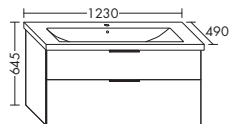

левая версия (SPGS120 L)