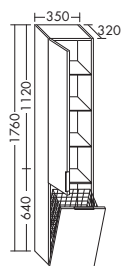

Наполнение

типовой № габариты

цена

ВЫСОКИЕ ШКАФЫ

- 2 двери
- 4 вставные стеклянные полки
- 1 несъемная полка

высота: 1760 мм

HSFB... глубина: 320 мм

...035 L/R ширина: 350 мм

853,-

Непосредственное соединение мебели возможно только для дверец с одинаковой навеской.

- 1 дверца сверху, снаружи с зеркальной поверхностью
- 1 дверь снизу
- 4 вставные стеклянные полки
- 1 несъемная полка

высота: 1760 мм

HSKW... глубина: 320 мм

...035 L/R ширина: 350 мм

936,-

① Ручка G0146/G0200

Непосредственное соединение мебели возможно только для дверец с одинаковой навеской.

- 2 двери
- 1 внутренний выдвижной ящик
- 4 вставные стеклянные полки
- 1 несъемная полка

высота: 1760 мм

HSBA... глубина: 320 мм

...035 L/R ширина: 350 мм

1018,-

Непосредственное соединение мебели возможно только для дверец с одинаковой навеской.

- 1 дверь
- 1 откидной ящик для белья
- 3 вставные стеклянные полки
- 1 несъемная полка

высота: 1760 мм

HSFC... глубина: 320 мм

...035 L/R ширина: 350 мм

936,-

Непосредственное соединение мебели возможно только для дверец с одинаковой навеской.

ПОЛУВЫСОКИЙ ШКАФ

- 1 дверь
- 2 стеклянные вставные полки

высота: 960 мм

UH... глубина: 320 мм

...3525 L/R ширина: 350 мм

600,-

Непосредственное соединение мебели возможно только для дверец с одинаковой навеской.

ВЕРХНЯЯ ПАНЕЛЬ, ПОДХОДИТ ДЛЯ УН3525

- облицовка – под фронт

высота: 19 мм

APCU... глубина: 325 мм

...035 ширина: 352 мм

113,-

СТЕЛЛАЖ ПОДХОДИТ ДЛЯ УН3525 ИЛИ ДЛЯ НЕЗАВИСИМОГО МОНТАЖА

- 1 открытое отделение
- Задняя стенка / корпус: матового
- белого цвета

высота: 320 мм

OSIW... глубина: 150 мм

OSIL... глубина: 300 мм

...035 ширина: 350 мм

167,-

① макс. грузоподъемность при оптимальном креплении: 4 кг