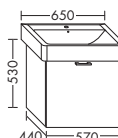

ТУМБА ПОД УМЫВАЛЬНИК ДЛЯ GEBERIT RENOVA NR. 1 PLAN 222265, 222266, 222267, 222268

- 1 вытяжной ящик
- Сюда подходит HHW1132

WTU...	высота: 530 мм				
	глубина: 440 мм				
...571A	ширина: 570 мм	879,-	1000,-	1171,-	1347,-