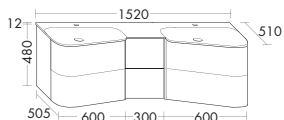

Умывальник из минерального литья

- глубина раковины: 120 мм
- габариты раковины 580x360 мм

высота: 492 мм

SFUK... глубина: 510 мм

... 152 ширина: 1520 мм

3885,-

тумба под умывальник

- 2 выдвижных ящика сверху с вырезом под сифон и внутренней разбивкой
- 2 вытяжных ящика снизу
- 2 выдвижных ящика, центрально, с клеевой системой
- вкл. компактный сифон

Отверстие для смесителей на 2 или 3 отверстия: 112,-/ умывальник на две раковины: 224,-/ без отверстия под кран: без наценки