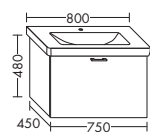

Наполнение	типовой №	габариты	Aqua PG 1	Echo PG 2	Diago PG 3	Sana PG 4

ТУМБЫ ПОД УМЫВАЛЬНИКИ К КЕРАМИЧЕСКИМ УМЫВАЛЬНИКАМ

ТУМБА ПОД УМЫВАЛЬНИК ДЛЯ DURAVIT DURASTYLE 232080 / 232580 / 232680

- 1 вытяжной ящик

высота: 480 мм

WUQT... глубина: 450 мм

...075 ширина: 750 мм 1073,- 1222,- 1430,- 1644,-