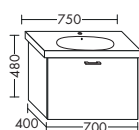

- 1 вытяжной ящик

высота: 480 мм

WVZH... глубина: 400 мм

...070 ширина: 700 мм 1073,- 1222,- 1430,- 1644,-

ACEN070