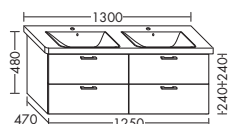

- 2 выдвижных ящика сверху с вырезом под сифон
- 2 вытяжных ящика снизу

WUMK...	высота: 480 мм				
...125	глубина: 470 мм				
	ширина: 1250 мм	2065,-	2354,-	2753,-	3167,-