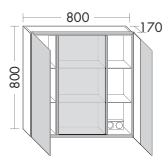

ЗЕРКАЛЬНЫЕ ШКАФЫ С НЕПРЯМОЙ СВЕТОДИОДНОЙ ПОДСВЕТКОЙ СВЕРХУ, СНИЗУ И СБОКУ

- 2 зеркальных двери с зеркальным слоем с обеих сторон, со светоотражающей диффузной поверхностью
- 1 зеркальная дверь с зеркальным слоем с обеих сторон, внутренняя
- непрямая светодиодная подсветка сверху и снизу, 7 W, 4250 K
- непрямоугольный светодиодный светильник, боковой, 7,4 Вт, 4250 K
- внутренняя подсветка, 10,3 Вт, 4250 K
- Комбинированный выключатель-розетка
- вставные стеклянные полки
- задняя стенка, белая
- -
- «IP24 на проверку»

НАРУЖНЫЕ ПАНЕЛИ КОРПУСА ИЗ МЕЛАМИНА

	высота: 800 мм
SPLO...	глубина: 170 мм
...080 L/R	ширина: 800 мм
	2530,-

КОРПУС СНАРУЖИ: С ЗЕРКАЛЬНОЙ ПОВЕРХНОСТЬЮ

	высота: 800 мм
SPLO...	глубина: 170 мм
...080 L/R	ширина: 800 мм
	2608,-

ЗЕРКАЛЬНЫЙ ШКАФ, ВСТРАИВАЕМЫЙ В СТЕНУ

	высота: 800 мм
SPLS...	глубина: 170 мм
...080 L/R	ширина: 800 мм
	2530,-

- ⓘ Версия L: внутренняя зеркальная дверь открывается в левую сторону
- Версия R: внутренняя зеркальная дверь открывается в правую сторону