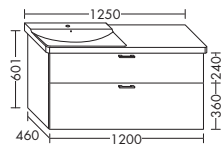

левая версия

- 1 выдвижной ящик сверху с вырезом под сифон
- 1 вытяжной ящик снизу

высота: 480 мм

WVFO... глубина: 460 мм

... 120 L ширина: 1200 мм 1788,- 2038,- 2385,- 2743,-

ЦГ-2: линии текстуры идут горизонтально