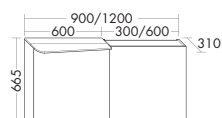

210

левая версия

- 2 зеркальные двери, зеркало с двух сторон
- светодиодная насадная лампа, 9 Вт, 4250 К
- Комбинированный выключатель-розетка
- вставные стеклянные полки
- «IP24 на проверке»

высота: 665 мм

SFTV... глубина: 310 мм

...090 L/R ширина: 900 мм

1268,-

...120 L/R ширина: 1200 мм

1437,-

СО СВЕТОДИОДНАЯ ПОДСВЕТКА УМЫВАЛЬНИКА, 5 ВТ

SFUB... глубина: 310 мм

...090 L/R ширина: 900 мм

1435,-

...120 L/R ширина: 1200 мм

1604,-