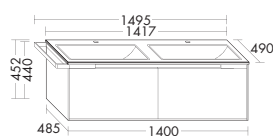

левая версия

Керамический умывальник

- габариты раковины 575x306 мм
- глубина раковины: 120 мм
- Расстояние между отверстиями под кран: 700 мм

тумба под умывальник

- 2 вытяжных ящика
- 2 внутренних разделителя
- 1 держатель для полотенец, хром
- вкл. компактный сифон

высота: 452 мм

SFEP...	глубина: 490 мм		
... 141 L/R	ширина: 1495 мм	4064,-	4416,-

Внутренняя разбивка смонтирована на лицевой панели.

СО СВЕТОДИОДНОЙ ПОДСВЕТКОЙ ТУМБЫ ПОД УМЫВАЛЬНИК, 13 ВТ / С ВЫКЛЮЧАТЕЛЕМ / 4250 К / IP20

высота: 452 мм

SFEQ...	глубина: 490 мм		
... 141 L/R	ширина: 1495 мм	4429,-	4783,-