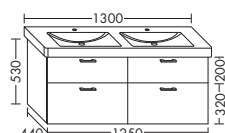

- 2 выдвижных ящика вверх с вырезом под сифон
- 2 вытяжных ящика снизу

WUJU...	высота: 480 мм				
...125	глубина: 440 мм	2065,-	2354,-	2753,-	3167,-
	ширина: 1250 мм				
ACEO063					

- 2 выдвижных ящика вверх с вырезом под сифон и внутренней разбивкой
- 2 вытяжных ящика снизу