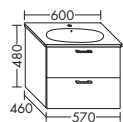

- 1 выдвижной ящик сверху с вырезом под сифон
- 1 вытяжной ящик снизу

WVVJ...	высота: 480 мм				
	глубина: 460 мм				
...057	ширина: 570 мм	1178,-	1344,-	1572,-	1807,-