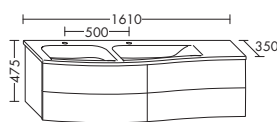

4046,- 4408,- 4774,-

① Ширина корпуса: 1580 мм

открывается с помощью ручки-выемка, расположенной в выступающей части

левая версия

**Умывальник из минерального литья**

- глубина раковины: 105 мм
- габариты раковины 500x350 / 660x350 мм