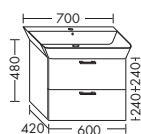

ТУМБА ПОД УМЫВАЛЬНИК ДЛЯ VITRA T4.4452

- 1 выдвижной ящик сверху с вырезом под сифон
- 1 вытяжной ящик снизу

WULC...	высота: 480 мм				
...060	глубина: 420 мм				
	ширина: 600 мм	1256,-	1431,-	1673,-	1925,-

ACEN060