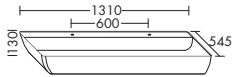

- 2 отверстия под арматуру
- габариты раковины 1280х370 мм
- глубина раковины: 100 мм

высота: 130 мм

MWAY... глубина: 545 мм

...131 ширина: 1310 мм **1898,- 1898,- 1898,- 1898,-**

NEW

Отверстие для смесителей на 2 или 3 отверстия: 112,- / умывальник на две раковины: 224,- / без отверстия под кран: без наценки