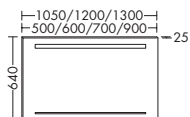

ЗЕРКАЛО С ГОРИЗОНТАЛЬНОЙ СВЕТОДИОДНОЙ ПОДСВЕТКОЙ

- Вырез под светодиодный светильник верхний и нижний, с возможностью затемнения, 4250 К
- непрямая светодиодная подсветка сверху и снизу
- 1 выключатель с регулировкой яркости света
- корпус, алюминиевая оптика
- IP24

высота: 640 мм

Ватт SIHF... глубина: 25 мм

2x4,7 ...050 ширина: 500 мм

2x6,0 ...060 ширина: 600 мм

2x7,6 ...070 ширина: 700 мм

2x10,5 ...090 ширина: 900 мм

2x12,6 ...105 ширина: 1050 мм

2x15,0 ...120 ширина: 1200 мм

2x10,8 ...130 ширина: 1300 мм

674,- 674,- 674,-

717,- 717,- 717,-

759,- 759,- 759,-

938,- 938,- 938,-

1100,- 1100,- 1100,-

1242,- 1242,- 1242,-

1349,- 1349,- 1349,-