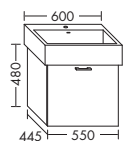

Наполнение	типовой №	габариты	Aqua PG 1	Echo PG 2	Diago PG 3	Sana PG 4

ТУМБЫ ПОД УМЫВАЛЬНИКИ К КЕРАМИЧЕСКИМ УМЫВАЛЬНИКАМ LAUFEN

ТУМБА ПОД УМЫВАЛЬНИК ДЛЯ LAUFEN LIVING CITY 81743.3.XXX