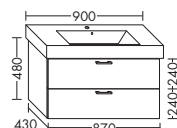

...077 ширина: 770 мм 1337,- 1524,- 1783,- 2050,-

ТУМБА ПОД УМЫВАЛЬНИК ДЛЯ IDEAL STANDARD STRADA K0789 XX

– 1 вытяжной ящик

высота: 480 мм

WUPU... глубина: 430 мм

...087 ширина: 870 мм 1169,- 1332,- 1560,- 1793,-