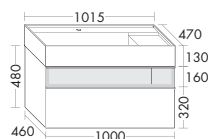

SFLA...	глубина: 470 мм		
...102	ширина: 1015 мм	3485,-	3586,-
SPIZ100 + SFKL102