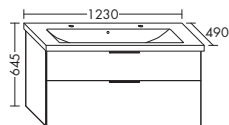

левая версия (SPGS120 L)