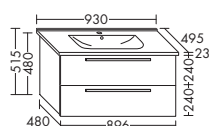

Керамический умывальник

- глубина раковины: 100 мм
- габариты раковины 520x300 мм

SEKO... высота: 515 мм

...093 глубина: 495 мм

тумба под умывальник :

- 1 выдвижной ящик сверху с вырезом под сифон и внутренней разбивкой
- 1 вытяжной ящик снизу
- вкл. компактный сифон

ширина: 930 мм

1687,- 1942,- 2173,-

корпус: 880 мм