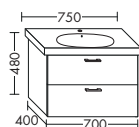

- 1 выдвижной ящик вверх
с вырезом под сифон
- 1 вытяжной ящик снизу

высота: 480 мм

WVZI... глубина: 400 мм

...070 ширина: 700 мм 1337,- 1524,- 1783,- 2050,-

ACEN070