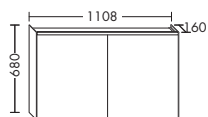

левая версия (SPHU090 L)

- зеркальный шкаф
- Керамический умывальник
- тумба под умывальник

SFHJ...

...120 ширина: 1200 мм SPHU110 + SFEN120

3238,-