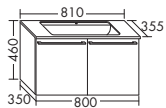

Умывальник из минерального литья высота: 460 мм
– габариты раковины 540x205 мм **SEDP...** глубина: 355 мм
– глубина раковины: 100 мм **...081** ширина: 810 мм **1323,- 1401,- 1548,- 1687,-**
тумба под умывальник
– 2 двери
– вкл. компактный сифон