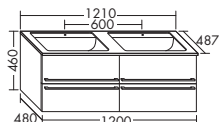

Умывальник из минерального литья

- габариты раковины 480x285 мм
- глубина раковины: 100 мм

высота: 460 мм

SEMV... глубина: 487 мм

...121 ширина: 1210 мм

3225,- 3481,- 3833,- 4211,-

тумба под умывальник

- 2 выдвижных ящика сверху с вырезом под сифон и внутренней разбивкой
- 2 вытяжных ящика снизу
- вкл. компактный сифон