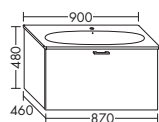

ТУМБА ПОД УМЫВАЛЬНИК ДЛЯ GEBERIT ACANTO 500.642 | 500.643

- 1 вытяжной ящик

WVVI...	высота: 480 мм				
	глубина: 460 мм				
...087	ширина: 870 мм	1169,-	1332,-	1560,-	1793,-