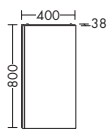

СВЕТАЩЕЕСЯ ЗЕРКАЛО С ВЕРТИКАЛЬНОЙ СВЕТОДИОДНОЙ ПОДСВЕТКОЙ

левая версия