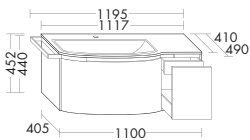

левая версия

Керамический умывальник

- габариты раковины 659х308 мм
- глубина раковины: 120 мм

тумба под умывальник

- 2 вытяжных ящика
- 1 внутренний выдвижной ящик
- 1 внутренний разделитель
- 1 держатель для полотенец, хром
- вкл. компактный сифон

высота: 452 мм

SFAE... глубина: 490 мм

...111 L/R ширина: 1195 мм

4000,- 4453,-

① Внутренняя разбивка смонтирована на лицевой панели.