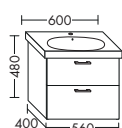

Version R

ТУМБА ПОД УМЫВАЛЬНИК ДЛЯ GEBERIT ACANTO 500.631

NEW

- 1 вытяжной ящик

высота: 480 мм

WVZH... глубина: 400 мм

...056 ширина: 560 мм 879,- 1000,- 1171,- 1347,-

- 1 выдвижной ящик вверх
с вырезом под сифон
- 1 вытяжной ящик снизу