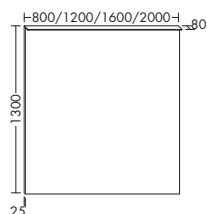

ЗЕРКАЛО С ГОРИЗОНТАЛЬНЫМ СВЕТОДИОДНЫМ ВЕРХНИМ СВЕТИЛЬНИКОМ ПОД ОБЩИЙ ВЫКЛЮЧАТЕЛЬ В ПОМЕЩЕНИИ - ПОДХОДИТ К СТОЛЕШНИЦАМ УМЫВАЛЬНИКОВ

- светодиодная насадная лампа, 4250 К
- для выключателей в помещении
- Корпус: меламин серого цвета
- 1 пластиковая планка (10 мм) внизу
- IP24

Ватт	SIGW...	высота: 1300 мм	глубина: 80 мм		
15	...080	ширина: 800 мм		1421,-	1421,-
18	...120	ширина: 1200 мм		1678,-	1678,-
24	...160	ширина: 1600 мм		2045,-	2045,-
30	...200	ширина: 2000 мм		2396,-	2396,-