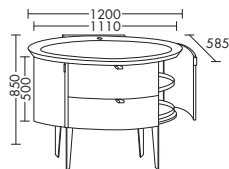

Наполнение

типовой № габариты

PG 1

PG 2

СТОЛ

- Полочка из дымчатого стекла, зеркальная
- Рама: кварц металл
- 4 деревянные ножки

высота:	450 мм		
глубина:	500 мм		
ширина:	500 мм	984,-	984,-

ТАБУРЕТКА

- Мягкое сиденье из искусственной кожи, тёмно-коричневого цвета
- 4 деревянные ножки

высота:	500 мм		
глубина:	295 мм		
ширина:	355 мм	884,-	884,-

УМЫВАЛЬНИК ИЗ МИНЕРАЛЬНОГО ЛИТЬЯ ВКЛ. ТУМБУ ПОД УМЫВАЛЬНИК

цвета умывальника

Бриллиантово-белый № C0001 (стандарт)	Чёрного цвета № C0032 Наценка за чёрный цвет: 162,-	Бархатисто-белый № C0037 Наценка за бархатистость: 123,-

Включая

материал

Минеральное литьё: композиционный материал из порошка натурального камня и полиэфирной смолы в качестве связующего вещества. Поверхность из полиэстера. Хорошие грязеотталкивающие свойства благодаря гладкой беспористой поверхности.

- **Умывальник из минерального литья**
- глубина раковины: 125 мм
- габариты раковины 1020x400 мм

высота:	850 мм		
глубина:	585 мм		
ширина:	1200 мм	5204,-	6101,-

тумба под умывальник

- 2 выдвижных модуля с кожаной накладкой
- 2 дверцы, по 2 откидных полочки на каждой дверце
- 4 деревянные ножки
- вкл. компактный сифон

ширина: 1530 мм в открытом состоянии. Рекомендуемый вылет настенного смесителя: 200 мм

Отверстие для смесителей на 2 или 3 отверстия: 112,- / без отверстия под кран: без наценки.

По желанию ножки и планки в пределах данной ценовой группы можно комбинировать без наценки. Выходя за пределы ценовой группы: цена = ценовая группа 2.