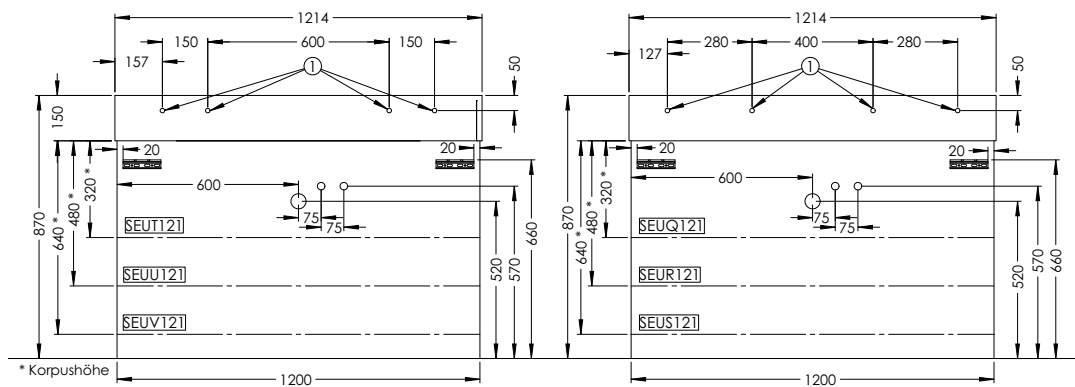

CRONO

① = Stockschraube

шурп-шпилька: не входит в комплект поставки.

Подробные инструкции по монтажу и актуальные схемы монтажа вы найдете на сайте www.burgbad.com.