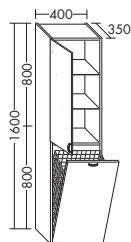

- 1 дверь
- 2 стеклянные вставные полки
- 1 несъемная полка
- 1 откидная корзина для белья, бельевая корзина: 470 мм высотой

высота: 1600 мм

HS...	глубина: 350 мм			
...4087 L/R	ширина: 400 мм	1046,-	1148,-	1306,-