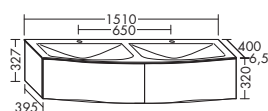

тумба под умывальник

- 1 вытяжной ящик, сверху, с вырезом под сифон
- 3 вытяжных ящика
- 1 внутренний разделитель
- вкл. компактный сифон

**Умывальник из минерального литья**

- глубина раковины: 130 мм
- габариты раковины 700x340 мм