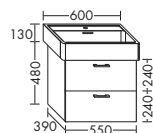

- 1 выдвижной ящик сверху с вырезом под сифон
- 1 вытяжной ящик снизу

высота: 480 мм

WVZX... глубина: 390 мм

...055 ширина: 550 мм

1178,- 1344,- 1572,- 1807,-