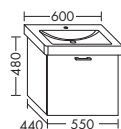

ТУМБА ПОД УМЫВАЛЬНИК ДЛЯ VILLEROY & BOCH SUBWAY 2.0 7113.FO / 7113.6G / 7113.6H / 7113.F1

- 1 вытяжной ящик

высота: 480 мм

WUPM... глубина: 440 мм

...055 ширина: 550 мм 879,- 1000,- 1171,- 1347,-

ACEN055