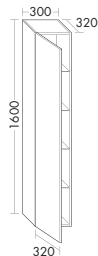

ЦВЕТА ЗАДНЕЙ СТЕНКИ

СТЕЛЛАЖА

Для шкафов HSEQ050, HSES050, UHGZ050, UHUA050 заднюю стенку в открытом стеллаже можно выбрать следующих цветов:

под цвет корпуса № T0000

Белый глянцевый № T0014 (не Золото № T0015 сочетается с лакированным исполнением)

Золото № T0015

Медь № T0010

Платина № T0011

Бронза № T0012

При лакированных лицевых поверхностях по желанию можно выбрать другой цвет лакового покрытия для задней стенки стеллажа. Наценка: **149,-**

ВЫСОКИЕ ШКАФЫ

- 1 дверца, открывается за выступающую часть
- 4 вставные стеклянные полки

высота: 1600 мм

HSEQ... глубина: 320 мм

...032 L/R ширина: 320 мм **662,- 769,- 869,- 1019,-**

① Для лицевой поверхности F1909 дверца соединена по центру из двух секций.