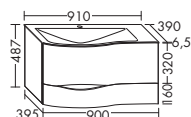

левая версия

Умывальник из минерального литья

- глубина раковины: 130 мм
- габариты раковины 730x340 мм

тумба под умывальник

- 1 выдвижной модуль сверху, с вырезом под сифон и ручкой-выемкой
- 1 выдвижной ящик снизу, с ручкой-выемкой
- 1 внутренний разделитель
- вкл. компактный сифон

высота: 487 мм

SFFQ...	глубина: 475 мм			
...091 L/R	ширина: 910 мм	2422,-	2572,-	2755,-

ВКЛЮЧАЯ СВЕТОДИОДНУЮ ПОДСВЕТКУ РУЧКИ-ПЛАНКИ, 3,4 Вт / С ВЫКЛЮЧАТЕЛЕМ / 4250 К* / IP24

SFGY...	глубина: 475 мм			
...091 L/R	ширина: 910 мм	2856,-	3005,-	3189,-