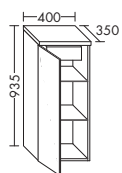

- 1 дверь
- 2 стеклянные вставные полки
- 1 внутренний выдвижной ящик
- 1 столешница
- **без ручки, с системой открывания и закрывания нажатием**

высота: 935 мм

MHS...	глубина: 350 мм			
...484E L/R	ширина: 400 мм	747,-	820,-	938,-