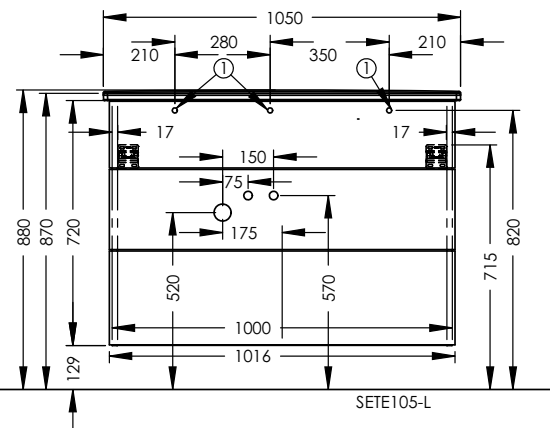

шуруп-шпилька: не входит в комплект поставки.

Подробные инструкции по монтажу и актуальные схемы монтажа вы найдете на сайте www.burgbad.com.