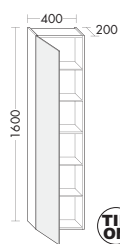

ВЫСОКИЕ ШКАФЫ

- 1 зеркальная дверь, зеркало с двух сторон
- 4 вставные стеклянные полки
- 1 несъемная полка
- возможно только с техникой Tip-On

	высота: 1600 мм		
HSAH...	глубина: 200 мм		
...040 L/R	ширина: 400 мм	1249,-	1425,-