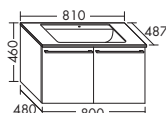

Умывальник из минерального литья высота: 460 мм
– габариты раковины 540x285 мм **SEDR...** глубина: 487 мм
– глубина раковины: 100 мм **...081** ширина: 810 мм **1480,- 1563,- 1720,- 1871,-**
тумба под умывальник
– 2 двери
– вкл. компактный сифон