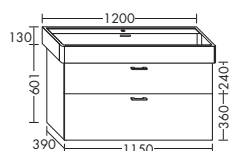

- 1 выдвижной ящик сверху с вырезом под сифон
- 1 вытяжной ящик снизу

высота: 601 мм

WVZY... глубина: 390 мм

...115 ширина: 1150 мм 1704,- 1942,- 2271,- 2613,-

ЦГ-2: линии текстуры идут горизонтально

ACEN115