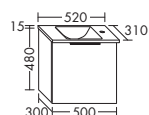

стеклянный умывальник

- глубина раковины: 100 мм
- габариты раковины 280x270 мм

тумба под умывальник

- 1 откидная дверца с внутренней разбивкой смонтирована на лицевой поверхности

высота: 495 мм

SFPH... глубина: 310 мм

...052 ширина: 520 мм

673,-