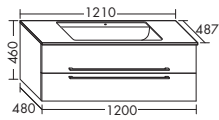

Умывальник из минерального литья

- габариты раковины 700x285 мм
- глубина раковины: 100 мм

высота: 460 мм

SEDT... глубина: 487 мм

...121 ширина: 1210 мм

2165,- 2347,- 2601,- 2859,-

тумба под умывальник

- 1 выдвижной ящик сверху с вырезом под сифон и внутренней разбивкой
- 1 вытяжной ящик снизу
- вкл. компактный сифон