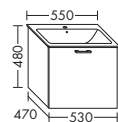

ТУМБА ПОД УМЫВАЛЬНИК ДЛЯ GEBERIT RENOVA NR. 1 PLAN 12225000

01.04.2019

- 1 вытяжной ящик

	высота:	480 мм				
WWCP...	глубина:	470 мм				
...053	ширина:	530 мм	879,-	1000,-	1171,-	1347,-