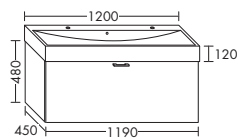

ДЛЯ KALDEWEI SILENIO 120 MM | ШИРИНА: 1200 MM – МОДЕЛЬ 3049 / 3046

- 1 вытяжной ящик

WVAL...	высота: 480 мм				
...119	глубина: 450 мм				
	ширина: 1190 мм	1514,-	1725,-	2020,-	2322,-

ⓘ ЦГ-2: линии текстуры идут горизонтально