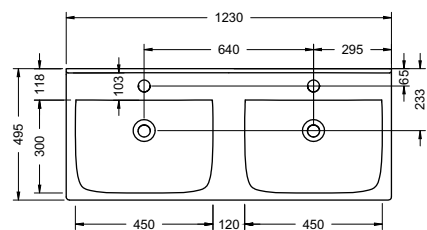

шуруп-шпилька: не входит в комплект поставки.

Подробные инструкции по монтажу и актуальные схемы монтажа вы найдете на сайте www.burgbad.com.