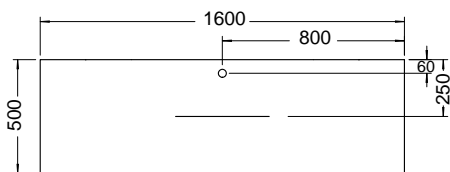

PLI

MWAG160

шурп-шпилька: не входит в комплект поставки.

Подробные инструкции по монтажу и актуальные схемы монтажа вы найдете на сайте www.burgbad.com.