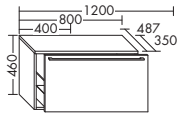

...040 L/R ширина: 400 мм **497,-** **585,-** **701,-** **777,-**

– 1 столешница

...080 ширина: 800 мм **693,-** **821,-** **972,-** **1087,-**...120 ширина: 1200 мм **744,-** **880,-** **1036,-** **1164,-**