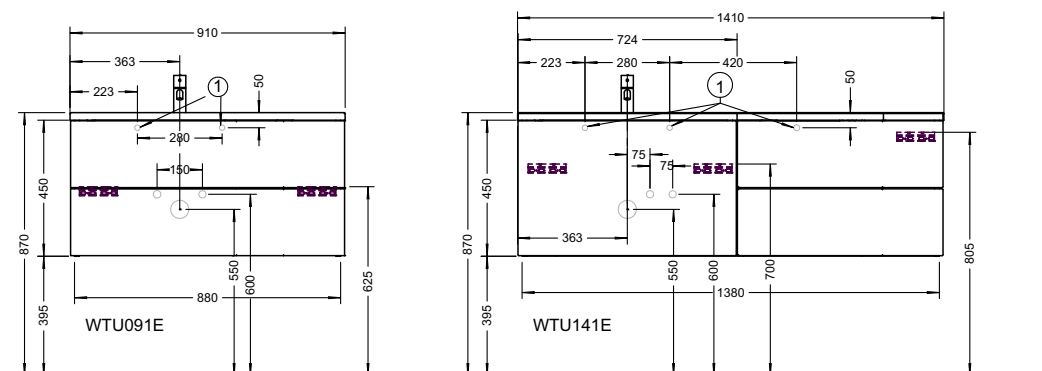

шуроп-шпилька: не входит в комплект поставки.