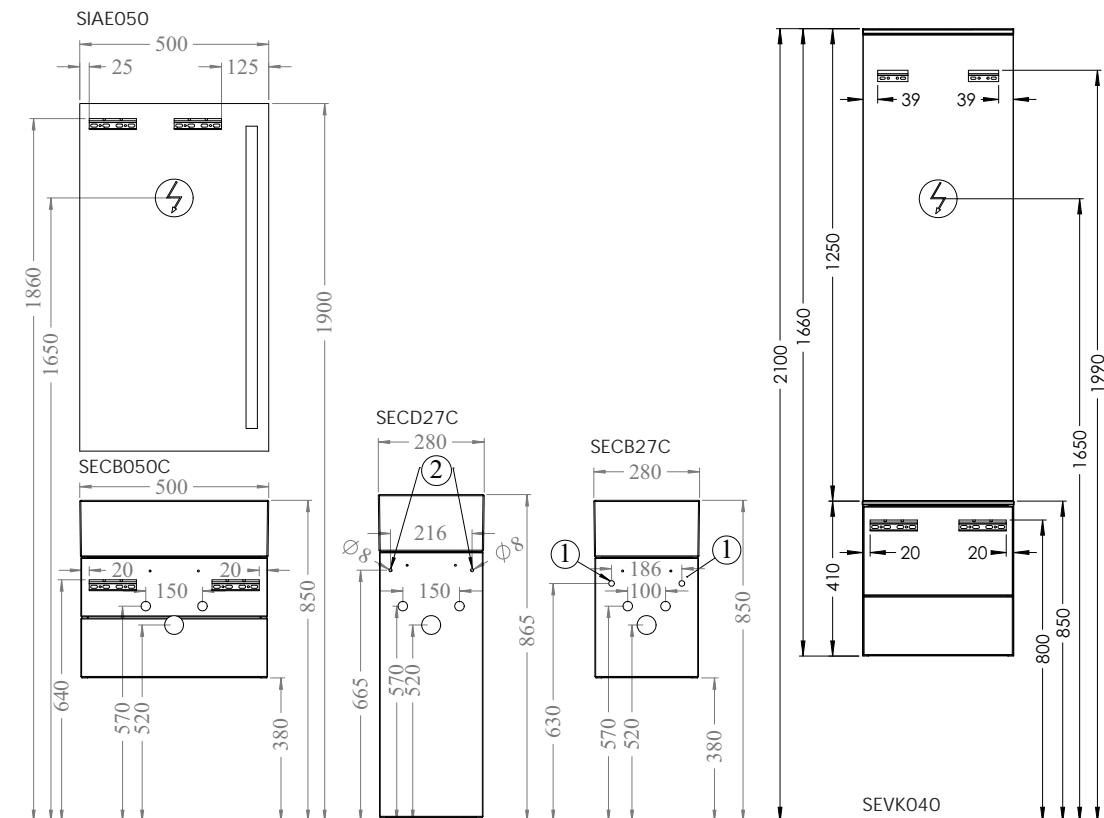

CRONO

ГОСТЕВАЯ ВАННАЯ КОМНАТА

шуруп-шпилька: не входит в комплект поставки.

Подробные инструкции по монтажу и актуальные схемы монтажа вы найдете на сайте www.burgbad.com.