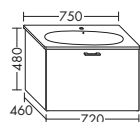

ТУМБА ПОД УМЫВАЛЬНИК ДЛЯ GEBERIT ACANTO 500.641

- 1 вытяжной ящик

WVVI...	высота: 480 мм				
	глубина: 460 мм				
...072	ширина: 720 мм	1073,-	1222,-	1430,-	1644,-