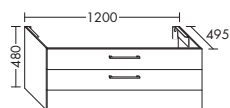

- 1 вытяжной ящик с сифонным вырезом сверху и внутренним разделителем
- 1 выдвижной модуль с отдельной лицевой панелью внизу
- вкл. компактный сифон
- с металлическими консолями

WUTE...	высота: 480 мм	глубина: 495 мм	
...120	ширина: 1200 мм		2109,- 2346,-