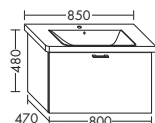

ТУМБА ПОД УМЫВАЛЬНИК ДЛЯ IDEAL STANDARD CONNECT E8127XX / E8167XX

- 1 вытяжной ящик

WUPQ...	высота: 480 мм				
...080	глубина: 470 мм				
	ширина: 800 мм	1169,-	1332,-	1560,-	1793,-