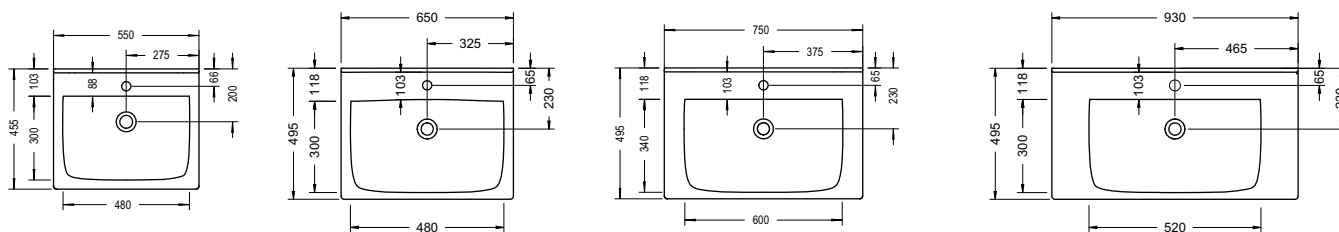

ESSENTO

левая версия