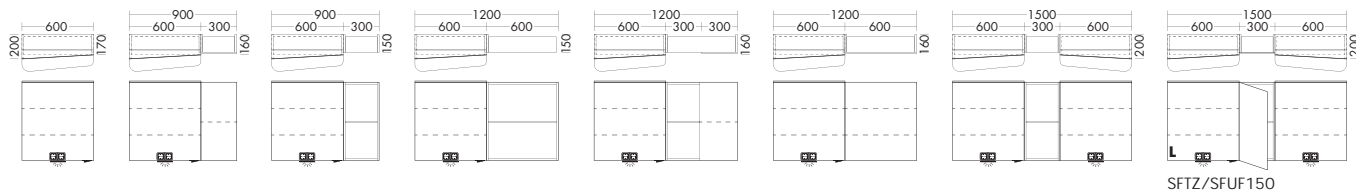

ЗЕРКАЛЬНЫЕ ШКАФЫ С ГОРИЗОНТАЛЬНЫМ СВЕТОДИОДНЫМ ВЕРХНИМ СВЕТИЛЬНИКОМ

- 3 зеркальные двери, зеркало с двух сторон
- 2 светодиодных встраиваемых светильника, 9 Вт, 4250 К
- 2 комплекта выключателей и розеток
- вставные стеклянные полки
- «IP24 на проверку»

высота: 665 мм

SFTZ... глубина: 310 мм

... 150 L/R ширина: 1500 мм

2028,-

СО СВЕТОДИОДНОЙ ПОДСВЕТКА УМЫВАЛЬНИКА, 5 ВТ

SFUF... глубина: 310 мм

... 150 L/R ширина: 1500 мм

2449,-

ЗЕРКАЛО С ПОДСВЕТКОЙ

- Светодиодная подсветка, 9 Вт, 4250 К
- 1 выключатель с регулировкой яркости света
- корпус, алюминиевая оптика
- «IP24 на проверку»

высота: 955 мм

SIIS... глубина: 25 мм

... 059 L/R ширина: 590 мм

843,-

левая версия

КЛАСС ЭНЕРГОЭФФЕКТИВНОСТИ

- SIIS059
- SFTU060
- SFTV090
- SFTW090
- SFTW120
- SFTX120
- SFTV120
- SFTY150
- SFTZ150

- SFUA060
- SFUB090
- SFUC090
- SFUC120
- SFUD120
- SFUB120
- SFUE150
- SFUF150