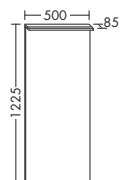

ЗЕРКАЛО С ПОДСВЕТКОЙ

1. светодиодная насадная лампа, 4250 K
   - 1 затемняющий выключатель, боковой
   - Корпус: антрацитово-серого цвета
   - IP24

	Ватт	SIIE...	глубина: 85 мм		высота: 1225 мм
5		...050	ширина: 500 мм		551,-