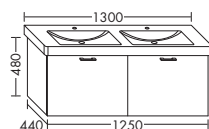

ТУМБА ПОД УМЫВАЛЬНИК ДЛЯ VILLEROY & BOCH SUBWAY 2.0 7175.DO

- 2 вытяжных ящика

WUPM...	высота: 480 мм				
...125	глубина: 440 мм	1993,-	2271,-	2658,-	3057,-
	ширина: 1250 мм				
ACEO063