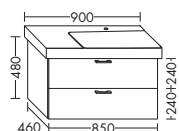

ТУМБА ПОД УМЫВАЛЬНИК ДЛЯ GEBERIT XENO² 127290 / 127293

- 1 выдвижной ящик сверху с вырезом под сифон
- 1 вытяжной ящик снизу

высота: 480 мм

WUVH... глубина: 460 мм

...085 R ширина: 850 мм 1423,- 1622,- 1898,- 2183,-

ACEN085

версия R