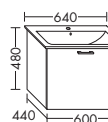

ТУМБА ПОД УМЫВАЛЬНИК ДЛЯ IDEAL STANDARD CONNECT AIR E0289 XX

- 1 вытяжной ящик

высота: 480 мм

- вкл. компактный сифон

WVNS... глубина: 440 мм

...060 ширина: 600 мм 975,- 1112,- 1300,- 1496,-

ACEN060