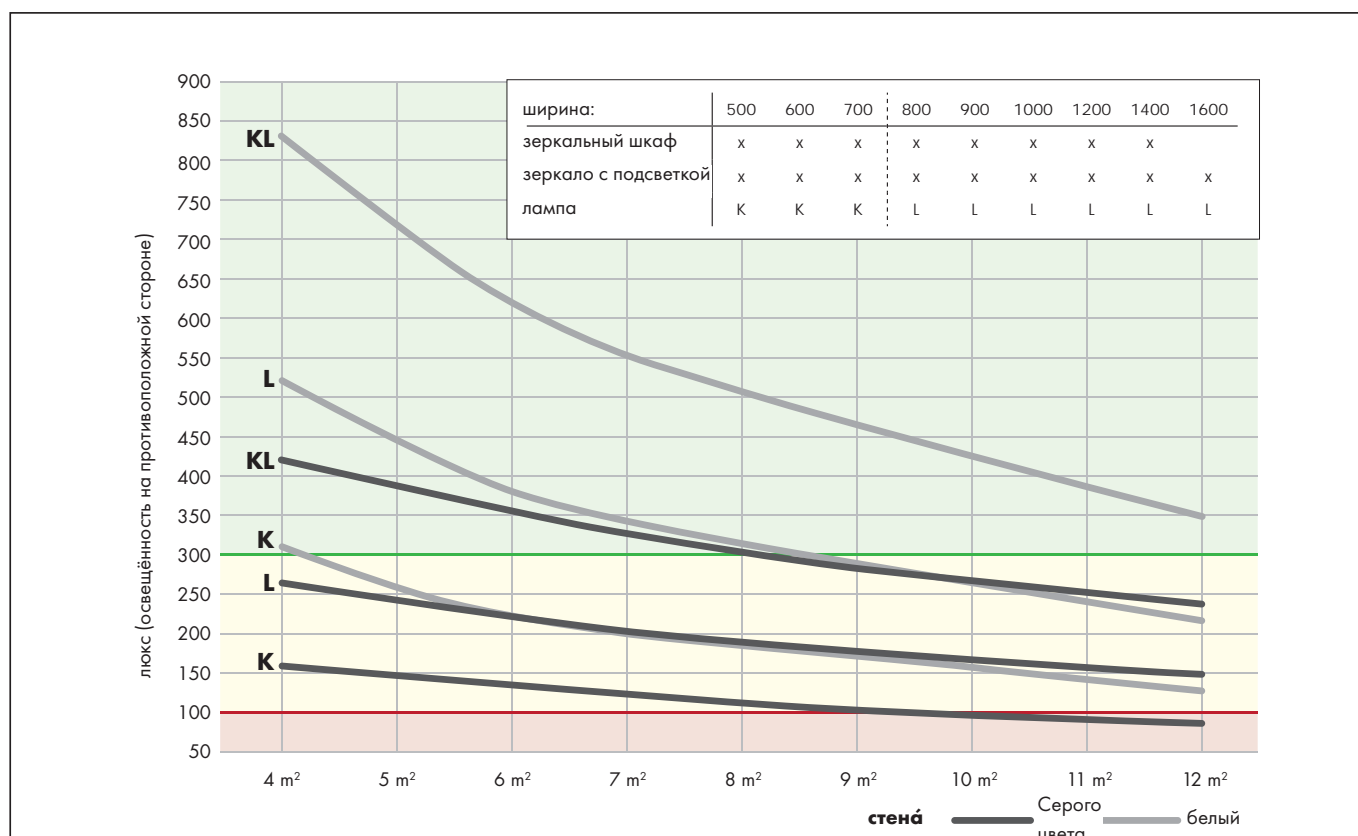

РУКОВОДСТВО ПО ПЛАНИРОВАНИЮ