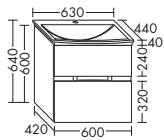

Умывальник из минерального литья

- габариты раковины 550x310 мм
- глубина раковины: 120 мм

высота: 640 мм	глубина: 440 мм				
SETH...	ширина: 630 мм	1492,-	1548,-	1607,-	1753,-
...063					

тумба под умывальник

- 1 выдвижной ящик сверху с вырезом под сифон и внутренней разбивкой
- 1 вытяжной ящик снизу