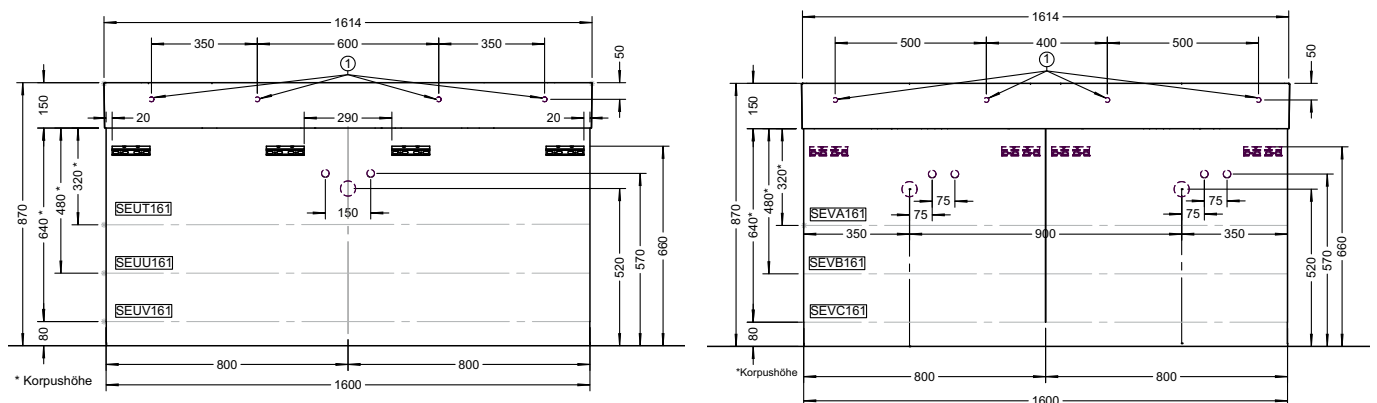

CRONO

① = Stockschraube

шурп-шпилька: не входит в комплект поставки.

Подробные инструкции по монтажу и актуальные схемы монтажа вы найдете на сайте www.burgbad.com.