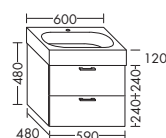

высота: 480 мм

WVAM...	глубина: 480 мм				
...089	ширина: 890 мм	1423,-	1622,-	1898,-	2183,-

ДЛЯ KALDEWEI CENTRO 120 MM | ШИРИНА: 600 MM – МОДЕЛЬ 3057

- 1 вытяжной ящик

высота: 480 мм

WVAO...	глубина: 480 мм				
...059	ширина: 590 мм	879,-	1000,-	1171,-	1347,-