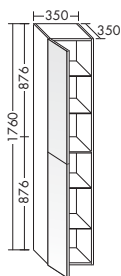

- 2 зеркальные дверцы с системой открывания и закрывания нажатием
- 4 вставные полки
- 1 несъемная полка

высота: 1760 мм

HSIW... глубина: 350 мм

...035 L/R ширина: 350 мм

1533,- 1698,-