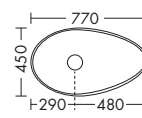

НАДСТАВНОЙ УМЫВАЛЬНИК ИЗ МИНЕРАЛЬНОГО ЛИТЬЯ, ПОДХОДИТ ДЛЯ КОНСОЛЬНЫХ ПАНЕЛЕЙ АРА... / АРС...

цвета умывальника

Бриллиантово-белый
№ C0001 (стандарт)

Бархатисто-белый
№ C0037

Наценка за

бархатистость:

< 790 мм ширина **106,-**
< 1390 мм ширина **123,-**
< 2600 мм ширина **155,-**

Включая

материал

Минеральное литье: композиционный материал из порошка натурального камня и полиэфирной смолы в качестве связующего вещества. Поверхность из полиэстера. Хорошие грязеотталкивающие свойства благодаря гладкой беспористой поверхности.

- Размер раковины Ø 420 мм
- глубина раковины: 95 мм
- Высота основания: 65 мм
- вкл. безопасный сливной вентиль, незакрываемый

высота: 160 мм

MBA... глубина: 450 мм

...0030 ширина: 450 мм

566,-

- Размер раковины Ø 420 мм
- глубина раковины: 95 мм
- вкл. безопасный сливной вентиль, незакрываемый

высота: 95 мм

MBA... глубина: 450 мм

...0031 ширина: 450 мм

566,-

- габариты раковины 370x370 мм
- глубина раковины: 85 мм
- вкл. безопасный сливной вентиль, незакрываемый

высота: 105 мм

MBA... глубина: 400 мм

...0050 ширина: 400 мм

703,-

- Размер раковины Ø 490 мм
- глубина раковины: 61 мм
- вкл. безопасный сливной вентиль, незакрываемый

высота: 91 мм

MWGU... глубина: 500 мм

...050 ширина: 500 мм

575,-

NEW 01.04.2019

- габариты раковины 600x410 мм
- глубина раковины: 85 мм
- вкл. безопасный сливной вентиль, незакрываемый

высота: 100 мм

MBA... глубина: 440 мм

...0060 ширина: 630 мм

869,-

- габариты раковины 675x370 мм
- глубина раковины: 120 мм
- вкл. безопасный сливной вентиль, незакрываемый

высота: 140 мм

MBA... глубина: 390 мм

...0010 ширина: 695 мм

1085,-

- габариты раковины 745x425 мм
- глубина раковины: 118 мм
- вкл. безопасный сливной вентиль, незакрываемый

высота: 140 мм

MBA... глубина: 450 мм

...0020 ширина: 770 мм

1085,-