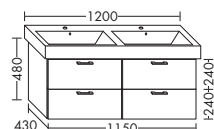

– 2 выдвижных ящика сверху
с вырезом под сифон
– 2 вытяжных ящика снизу

высота: 480 мм

WUML... глубина: 430 мм

...115 ширина: 1150 мм 1986,- 2263,- 2648,- 3045,-

ACEO058