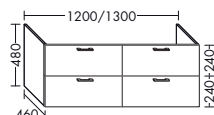

- 2 выдвижных ящика сверху с вырезом под сифон
- 2 вытяжных ящика снизу
- для двойного умывальника

индивидуальное исполнение: *

- ⊕ 400 - 600
- ⊗ 320 - 540
- ⊕ 1200 - 1300

высота: 480 мм

WSCB...	глубина: 460 мм				
...120	ширина: 1200 мм	2427,-	2721,-	2990,-	3436,-
...130	ширина: 1300 мм	2496,-	2794,-	3072,-	3534,-