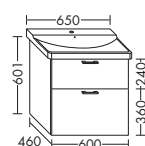

- 1 выдвижной ящик сверху с вырезом под сифон
- 1 вытяжной ящик снизу

высота: 601 мм

WVFL... глубина: 460 мм

... 060 ширина: 600 мм 1256,- 1431,- 1673,- 1925,-

По запросу возможны и другие тумбы под умывальник.