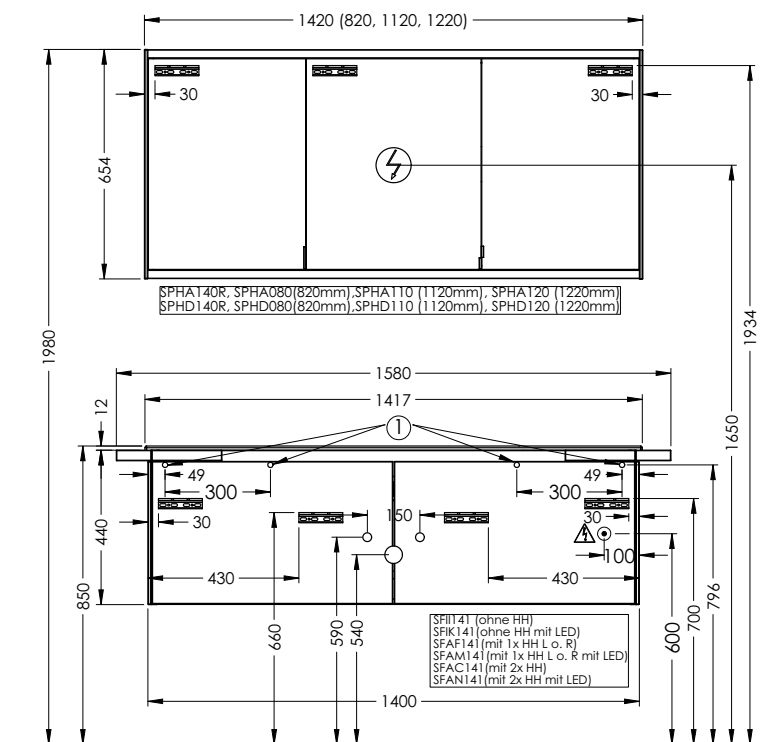

Чертежи с размерами

YSO

шуруп-шпилька: не входит в комплект поставки.

Подробные инструкции по монтажу и актуальные схемы монтажа вы найдете на сайте www.burgbad.com.