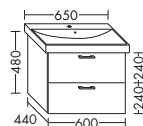

- 1 выдвижной ящик вверху с
вырезом под сифон
- 1 вытяжной ящик снизу

высота: 480 мм

WVPY... глубина: 440 мм

...060 ширина: 600 мм 1256,- 1431,- 1673,- 1925,-