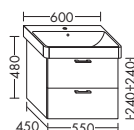

- 1 выдвижной ящик вверх с
вырезом под сифон

- 1 вытяжной ящик снизу

высота: 480 мм

WVGA... глубина: 450 мм

...055 ширина: 550 мм 1178,- 1344,- 1572,- 1807,-

ACEN055