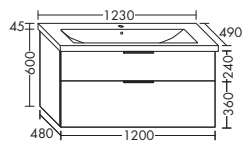

**Керамический умывальник**

- глубина раковины: 130 мм
- габариты раковины 970x340 мм

тумба под умывальник

- 1 выдвижной ящик сверху с вырезом под сифон и внутренней разбивкой
- 1 вытяжной ящик снизу

высота: 645 мм