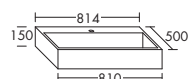

УМЫВАЛЬНИКИ ИЗ МИНЕРАЛЬНОГО ЛИТЬЯ (ГЛУБИНА: 500 ММ)

– Габариты раковины
770x330 мм
– глубина раковины: 130 мм

высота: 150 мм

MWDU... глубина: 500 мм

...081 ширина: 814 мм

1413,-