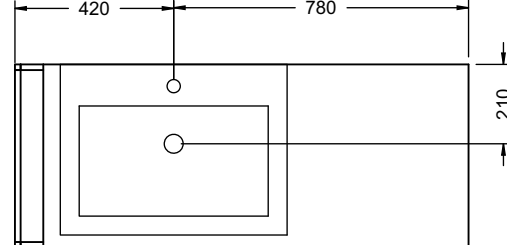

SFRI/SFRJ090