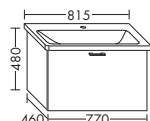

ТУМБА ПОД УМЫВАЛЬНИК ДЛЯ IDEAL STANDARD TONIC II K0879XX

- 1 вытяжной ящик

высота: 480 мм

WVCC... глубина: 460 мм

...077 ширина: 770 мм 1073,- 1222,- 1430,- 1644,-