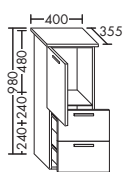

ПОЛУВЫСОКИЕ ШКАФЫ

- 1 дверь
- 2 выдвижных ящика
- 1 вставная стеклянная полка
- 1 столешница

высота: 980 мм

UHCC... глубина: 355 мм

...040 L/R ширина: 400 мм

корпус: 350 мм

941,- 1137,- 1276,-