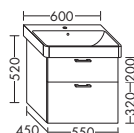

- 1 выдвижной ящик вверх
с вырезом под сифон и
внутренней разбивкой

- 1 вытяжной ящик снизу

высота: 520 мм

WVGB... глубина: 450 мм

...055 ширина: 550 мм 1178,- 1344,- 1572,- 1807,-

ACEN055