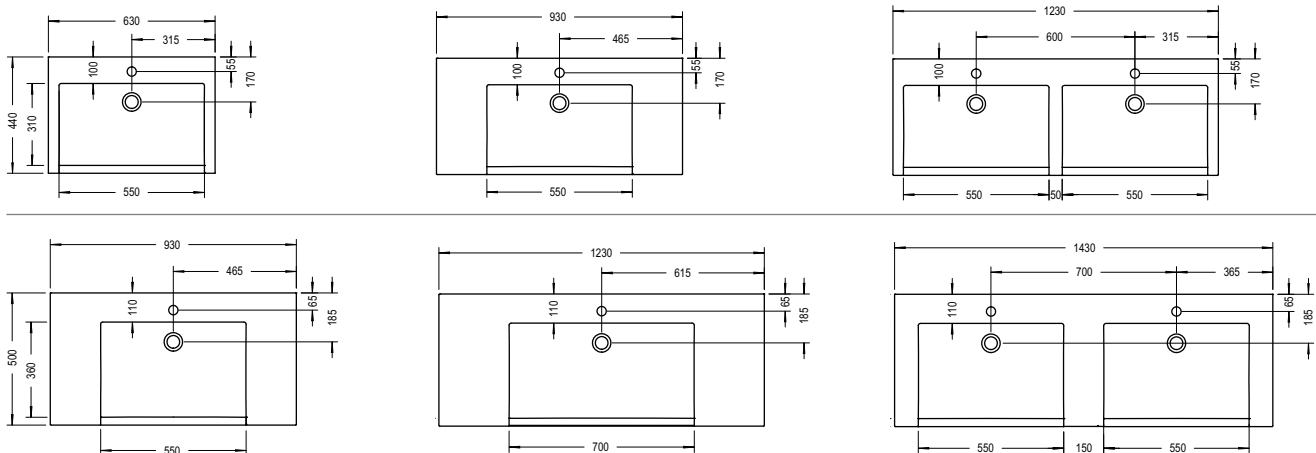

ORELL

шуруп-шпилька: не входит в комплект поставки.

Подробные инструкции по монтажу и актуальные схемы монтажа вы найдете на сайте www.burgbad.com.