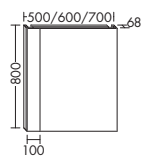

ЗЕРКАЛО С ПОДСВЕТКОЙ MODULAR

левая версия

- с непрямым верхним освещением, ширина 465 мм

- светодиодная подсветка

- 2200 К - 4000 К

- IP24

высота: 800 мм

Ватт	SP219	глубина: 68 мм			
53	L/R	ширина: 500 мм	2162,-	---	---
53	L/R	ширина: 600 мм	2205,-	---	---
53	L/R	ширина: 700 мм	2303,-	---	---

☑ Возможно только в сочетании с зеркальными шкафами с системой управления светом!

🔌 **Наценка за RL40 CUBE с зарядной станцией qi, установленной в зеркальный шкаф: 507,-**

🏠 Возможен общий выключатель в помещении без наценки. 📦 Возможна поставка только модульных размеров!

📏 **ОПТИМАЛЬНАЯ ВЫСОТА ПОМЕЩЕНИЯ, СМ. СТР.: 16.**