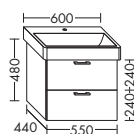

Наполнение

типовой № габариты

Aqua
PG 1

Echo
PG 2

Diago
PG 3

Sana
PG 4

ТУМБЫ ПОД УМЫВАЛЬНИКИ К КЕРАМИЧЕСКИМ УМЫВАЛЬНИКАМ

LAUFEN

ТУМБА ПОД УМЫВАЛЬНИК ДЛЯ LAUFEN PRO S 81096.3

- 1 вытяжной ящик

высота: 480 мм

WURJ... глубина: 440 мм

...055 ширина: 550 мм 879,- 1000,- 1171,- 1347,-

ACEN055

- 1 выдвижной ящик сверху с вырезом под сифон
- 1 вытяжной ящик снизу

высота: 480 мм

WURK... глубина: 440 мм

...055 ширина: 550 мм 1178,- 1344,- 1572,- 1807,-

ACEN055

ТУМБА ПОД УМЫВАЛЬНИК ДЛЯ LAUFEN PRO S 81096.4

- 1 вытяжной ящик

высота: 480 мм

WURJ... глубина: 440 мм

...060 ширина: 600 мм 975,- 1112,- 1300,- 1496,-

ACEN060

- 1 выдвижной ящик сверху с вырезом под сифон
- 1 вытяжной ящик снизу

высота: 480 мм

WURK... глубина: 440 мм

...060 ширина: 600 мм 1256,- 1431,- 1673,- 1925,-

ACEN060

ТУМБА ПОД УМЫВАЛЬНИК ДЛЯ LAUFEN PRO S 81096.7

- 1 вытяжной ящик

высота: 480 мм

WURJ... глубина: 440 мм

...065 ширина: 650 мм 975,- 1112,- 1300,- 1496,-

ACEN065

- 1 выдвижной ящик сверху с вырезом под сифон
- 1 вытяжной ящик снизу

высота: 480 мм

WURK... глубина: 440 мм

...065 ширина: 650 мм 1256,- 1431,- 1673,- 1925,-

ACEN065

ТУМБА ПОД УМЫВАЛЬНИК ДЛЯ LAUFEN PRO S 81396.5

- 1 вытяжной ящик

высота: 480 мм

WURJ... глубина: 440 мм

...080 ширина: 800 мм 1169,- 1332,- 1560,- 1793,-

ACEN080

- 1 выдвижной ящик сверху с вырезом под сифон
- 1 вытяжной ящик снизу

высота: 480 мм

WURK... глубина: 440 мм

...080 ширина: 800 мм 1423,- 1622,- 1898,- 2183,-

ACEN080

ТУМБА ПОД УМЫВАЛЬНИК ДЛЯ LAUFEN PRO S 81396.6

- 1 вытяжной ящик

высота: 480 мм

WURJ... глубина: 440 мм

...100 ширина: 1000 мм 1389,- 1584,- 1852,- 2129,-

ACEN100

- 1 выдвижной ящик сверху с вырезом под сифон
- 1 вытяжной ящик снизу

высота: 480 мм

WURK... глубина: 440 мм

...100 ширина: 1000 мм 1607,- 1832,- 2143,- 2464,-

ACEN100