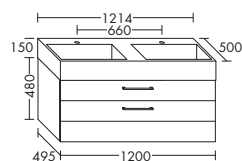

ширина: 1214 мм **2951,- 3194,-**

**Умывальник из минерального литья**

- габариты раковины 510x330 мм
- глубина раковины: 130 мм

SEVB... высота: 630 мм
... 121 глубина: 500 мм

тумба под умывальник

- 1 вытяжной ящик с сифонным вырезом сверху и внутренним разделителем
- 1 выдвижной модуль с отдельной лицевой панелью внизу
- вкл. компактный сифон