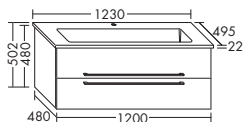

Керамический умывальник

- габариты раковины 968x291 мм
- глубина раковины: 120 мм

тумба под умывальник

- 1 выдвижной ящик сверху с вырезом под сифон и внутренней разбивкой
- 1 вытяжной ящик снизу
- вкл. компактный сифон

высота: 502 мм

SEZY... глубина: 495 мм

...123 ширина: 1230 мм

2146,- 2324,- 2576,- 2831,-

Отверстие для смесителей на 3 отверстия: 112,- / умывальник на две раковины: 224,- / умывальник предлагается только с

отверстием под кран.