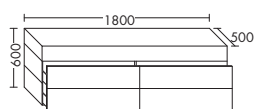

МЕБЕЛЬ ДЛЯ ВАННОЙ

– отдельно стоящий

высота: 600 мм

– облицовка четырехсторонняя

SEHB...

глубина: 500 мм

– поверхность для лежания с

...180

ширина: 1800 мм

7063,-

обивкой, искусственная кожа белого или черного цвета

– 4 вытяжных ящика с техникой Tip-on