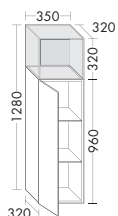

- 1 открытый ящик из стекла
- 1 дверь
- 2 стеклянные вставные полки

высота: 1280 мм

SFKK...	глубина: 320 мм		
...035 L/R	ширина: 350 мм	1181,-	1232,-