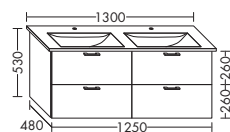

WVFS... глубина: 480 мм

...125 ширина: 1250 мм 1993,- 2271,- 2658,- 3057,-

ACEO063

- 2 выдвижных ящика сверху с вырезом под сифон
- 2 вытяжных ящика снизу

высота: 530 мм

WVBR... глубина: 480 мм

...125 ширина: 1250 мм 2065,- 2354,- 2753,- 3167,-