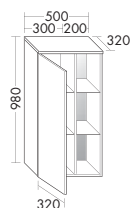

левая версия