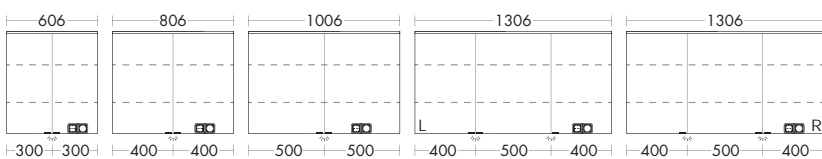

ПОЛУВЫСОКИЕ ШКАФЫ

- 1 дверь
- 2 стеклянные вставные полки
- вкл. закрывающую плиту

высота: 980 мм

UHDF...	глубина: 325 мм		
...035 L/R	ширина: 352 мм	684,-	723,-

- 1 открытый ящик из стекла
- 1 дверь
- 2 стеклянные вставные полки

высота: 1280 мм

SFKK...	глубина: 320 мм		
...035 L/R	ширина: 350 мм	1181,-	1232,-

ЗЕРКАЛЬНЫЕ ШКАФЫ С ГОРИЗОНТАЛЬНОЙ СВЕТОДИОДНОЙ ПОДСВЕТКОЙ

- зеркальные двери, зеркало с обеих сторон
- светодиодная насадная лампа, 4250 К
- Комбинированный выключатель-розетка

высота: 670 мм

Ватт	SPIY...	глубина: 200 мм		
5,8	...060	ширина: 606 мм	1043,-	1043,-
8,0	...080	ширина: 806 мм	1244,-	1244,-
9,6	...100	ширина: 1006 мм	1396,-	1396,-
12,5	...130 L/R	ширина: 1306 мм	1643,-	1643,-

- вставные стеклянные полки
- Корпус снаружи: с зеркальной поверхностью
- Корпус внутри антрацитово-серого цвета
- IP24

- зеркальные двери, зеркало с обеих сторон
- светодиодная насадная лампа, 4250 К
- Комбинированный выключатель-розетка

высота: 670 мм

Ватт	SPIZ...	глубина: 200 мм		
5,8	...060	ширина: 606 мм	1186,-	1186,-
8,0	...080	ширина: 806 мм	1389,-	1389,-
9,6	...100	ширина: 1006 мм	1541,-	1541,-
12,5	...130 L/R	ширина: 1306 мм	1915,-	1915,-

- вставные стеклянные полки
- Корпус снаружи: с зеркальной поверхностью
- Корпус внутри антрацитово-серого цвета
- Светодиодная подсветка умывальника 5 Вт
- IP24

SPIY
SIHH

SPIZ

ЗЕРКАЛО С ГОРИЗОНТАЛЬНОЙ СВЕТОДИОДНОЙ ПОДСВЕТКОЙ

- Вырез под светодиодный светильник верхний и нижний, с возможностью затемнения, 4250 К
- непрямая светодиодная подсветка сверху и снизу
- 1 выключатель с регулировкой яркости света
- корпус, алюминиевая оптика
- IP24

высота: 640 мм

Ватт	SIHH...	глубина: 25 мм		
2x6,0	...060	ширина: 600 мм	717,-	717,-
2x9,0	...080	ширина: 800 мм	877,-	877,-
2x11,5	...100	ширина: 1000 мм	1034,-	1034,-
2x10,8	...130	ширина: 1300 мм	1349,-	1349,-

Модуль электророзетки по запросу может быть перемещён только по горизонтали. Наценка: **74,-**