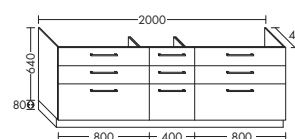

- 2 вытяжных ящика с сифонным вырезом сверху и внутренним разделителем
- 4 выдвижных модуля внизу
- 3 выдвижных ящика по центру
- 1 основание
- вкл. компактный сифон

высота: 720 мм

SEVK... глубина: 495 мм

...200 ширина: 2000 мм

5222,- 5810,-

индивидуальное исполнение: *

⬆ 720 - 760

⬆ * Наценка за изготовление под заказ: 10 %