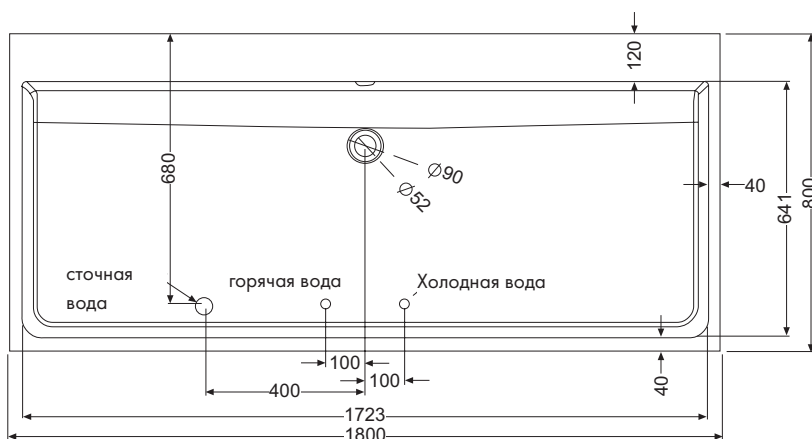

Модель, №	MWAA 180	выравнивающая рама	с 8 регулируемыми ножками
вес:	185 кг	выравнивающая рама	длина: 1745 мм, ширина: 745 мм
полезный объем:	290 L	расстояние от верхнего края до центра отверстия перелива:	90 мм
Наружная длина:	1800 мм	расстояние от края ванной до центра отверстия слива:	900 мм
Наружная ширина:	800 мм	Диаметр отверстия перелива:	52 мм
Наружная высота:	590 - 610 мм	Диаметр отверстия стока:	52 мм
Внутренняя длина сверху:	1720 мм		
Внутренняя длина снизу:	1670 мм		
Внутренняя ширина сверху:	638 мм		
Внутренняя ширина снизу:	ок. 590 мм		
Внутренняя высота:	457 мм		

ОБЗОР ГАБАРИТОВ

Входит в комплект поставки:

выравнивающая рама с регулируемыми ножками сливная и переливная гарнитура Multiplex от Viega
модель: 6163,1 + комплект принадлежностей, модель: 6154.0
(розетка и конус клапана)

Отличительные черты, преимущества:

- Для ванной с отверстием стока диаметром 52 мм - Ø
- Малые монтажные высоты за и под ванной
- сливная дуга 40/50 мм Ø

Поставляется как опция Наценка: **465,-**

Сточно-переливная арматура Multiplex Trio производства компании «Вига», включая комплект принадлежностей
Модель: 6161.11

(розетка, пробка для подвода воды, деталь подвода воды с перлатором и конусом клапана)

Отличительные черты, преимущества:

- Для ванной с отверстием стока диаметром 52 мм - Ø
- приток воды повышен примерно на 30%
- сливная дуга 40/50 мм Ø

Монтаж ванны осуществляется на готовом полу.

Для арматурного отверстия просьба дать точную схему расположения, типовое обозначение и производителя, отверстия включены в цену.

Подробные инструкции по монтажу и актуальные схемы монтажа вы найдете на сайте www.burgbad.com.