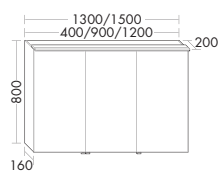

ЗЕРКАЛЬНЫЕ ШКАФЫ С ГОРИЗОНТАЛЬНЫМ СВЕТОДИОДНЫМ ВЕРХНИМ СВЕТИЛЬНИКОМ

- зеркальные двери, зеркало с обеих сторон
- светодиодная насадная лампа, 2800 К - 6000 К
- 1 выключатель, управление световой температурой: холодный/теплый белый
- Двойная электророзетка
- вставные стеклянные полки
- 1 увеличительное зеркало
- IP24

Ватт	SFHC...	глубина: 200 мм	высота: 800 мм			
6	...040 L/R	ширина: 400 мм		875,-	953,-	1043,-
13	...090	ширина: 900 мм		1697,-	1842,-	2020,-
17,5	...120 L/R	ширина: 1200 мм		2080,-	2243,-	2461,-
19	...130 L/R	ширина: 1300 мм		2268,-	2461,-	2674,-
21,5	...150 L/R	ширина: 1500 мм		2420,-	2626,-	2832,-