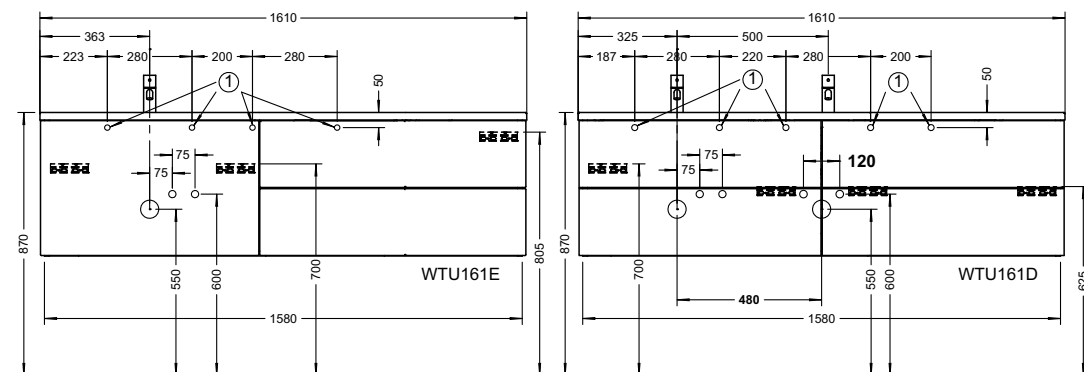

SINEA 1.0

Подробные инструкции по монтажу и актуальные схемы монтажа вы найдете на сайте www.burgbad.com.