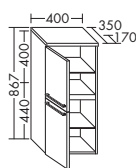

высота: 980 мм

УННС... глубина: 350 мм

...040 ширина: 400 мм **896,- 1007,- 1164,- 1308,-**

- 2 двери
- 2 стеклянные вставные полки
- 1 несъемная полка
- 1 столешница

высота: 867 мм

УНБГ... глубина: 170 мм