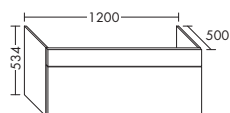

- подходит к MWAG 120
- 1 бленда
- 1 выдвижной модуль с вырезом под сифон и внутренней разбивкой
- 1 внутренний выдвижной ящик
- вкл. компактный сифон

высота: 534 мм

WURA... глубина: 500 мм

...120 M ширина: 1200 мм

1690,- 1893,-