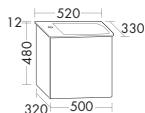

Версия R:
углубление под раковину справа,
дверной упор слева

Умывальник из минерального литья

- глубина раковины: 120 мм
- габариты раковины 370x250 мм

тумба под умывальник

- 1 дверь

	высота:	492 мм
SFUM...	глубина:	330 мм
...052 L/R	ширина:	520 мм

1006,-

ⓘ Возможно угловое исполнение.