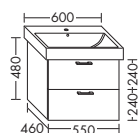

- 1 выдвижной ящик сверху
с вырезом под сифон
- 1 вытяжной ящик снизу

высота: 480 мм

WUHХ... глубина: 460 мм

...055 ширина: 550 мм

1178,- 1344,- 1572,- 1807,-