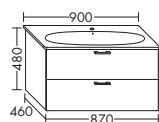

- 1 выдвижной ящик сверху с вырезом под сифон
- 1 вытяжной ящик снизу

WVVJ...	высота: 480 мм				
	глубина: 460 мм				
...087	ширина: 870 мм	1423,-	1622,-	1898,-	2183,-