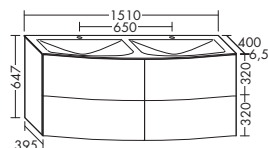

Умывальник из минерального литья

- глубина раковины: 130 мм
- габариты раковины 700x340 мм

высота: 647 мм

SFGZ...	глубина: 500 мм			
...15T	ширина: 1510 мм	3551,-	3772,-	4042,-

тумба под умывальник

- 2 вытяжных ящика, сверху, с вырезом под сифон
- 2 вытяжных ящика снизу
- 1 внутренний разделитель