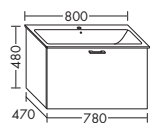

ТУМБЫ ПОД УМЫВАЛЬНИКИ К КЕРАМИЧЕСКИМ УМЫВАЛЬНИКАМ

ТУМБА ПОД УМЫВАЛЬНИК ДЛЯ GEBERIT RENOVA NR. 1 PLAN 122280000

01.04.2019

- 1 вытяжной ящик

высота:	480 мм				
WWCP...	глубина: 470 мм				
...078	ширина: 780 мм	1073,-	1222,-	1430,-	1644,-