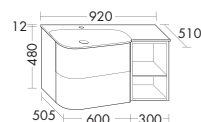

Наполнение

типовой № габариты

цена

УМЫВАЛЬНИКИ ИЗ МИНЕРАЛЬНОГО ЛИТЬЯ ВКЛ. ТУМБУ ПОД УМЫВАЛЬНИК

Для нижних шкафов тумб под раковину изогнутая передняя часть доступна в следующих цветах:

под цвет корпуса № T0000

Белый глянцевый № T0014

Золото № T0015

Медь № T0010

Платина № T0011

Бронза № T0012

цвета умывальника

Бриллиантово-белый
№ C0001 (стандарт)

Бархатисто-белый
№ C0037

Наценка за

бархатистость:

< 790 мм ширина **106,-**

< 1390 мм ширина **123,-**

< 2600 мм ширина **155,-**

Включая

материал

Минеральное литье: композиционный материал из порошка натурального камня и полиэфирной смолы в качестве связующего вещества. Поверхность из полиэстера. Хорошие грязеотталкивающие свойства благодаря гладкой беспористой поверхности.

левая версия

Умывальник из минерального литья

- глубина раковины: 120 мм
- габариты раковины 580x360 мм

высота: 492 мм

SFUV... глубина: 510 мм

...092 L/R ширина: 920 мм

1942,-

тумба под умывальник

- 1 выдвижной ящик сверху с вырезом под сифон и внутренней разбивкой
- 1 вытяжной ящик снизу
- 1 полка с 1 фиксированным днищем
- вкл. компактный сифон