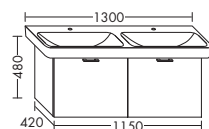

ТУМБА ПОД УМЫВАЛЬНИК ДЛЯ GEBERIT MYDAY NR. 135430

- 2 вытяжных ящика

высота: 480 мм

WUPY... глубина: 420 мм

...115 ширина: 1150 мм 1862,- 2123,- 2484,- 2858,-

ACEO058