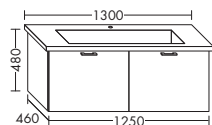

ТУМБА ПОД УМЫВАЛЬНИК ДЛЯ LAUFEN LIVING SQUARE 8.1643.5, 81643.6

- 2 вытяжных ящика

высота: 480 мм

WURG... глубина: 460 мм

...125 ширина: 1250 мм

1993,- 2271,- 2658,- 3057,-

ACEO063