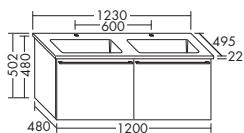

Керамический умывальник на две раковины

- габариты раковины 477x291 мм
- глубина раковины: 120 мм

тумба под умывальник

- 2 выдвижных модуля
- вкл. компактный сифон

высота: 502 мм

SFOF... глубина: 495 мм

...123 ширина: 1230 мм **2540,- 2719,- 2971,- 3228,-**

Отверстие для смесителей на 3 отверстия: 112,- / умывальник на две раковины: 224,- / умывальник предлагается только с

отверстием под кран.