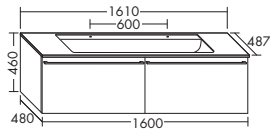

Умывальник из минерального литья

- габариты раковины 1100x285 мм
- глубина раковины: 100 мм
- с удлинённой тяговой штангой

тумба под умывальник

- 2 вытяжных ящика
- со сточно-переливной системой Clou

высота: 460 мм

SEDS... глубина: 487 мм

...161 ширина: 1610 мм

2601,- 2824,- 3233,- 3593,-