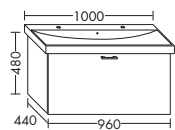

Наполнение

типовой № габариты

Aqua
PG 1

Echo
PG 2

Diago
PG 3

Sana
PG 4

ТУМБЫ ПОД УМЫВАЛЬНИКИ К КЕРАМИЧЕСКИМ УМЫВАЛЬНИКАМ

Villeroy & Boch

ТУМБА ПОД УМЫВАЛЬНИК ДЛЯ VILLEROY & BOCH AVENTO 4156A4

- 1 вытяжной ящик

высота: 480 мм

WVPX... глубина: 440 мм

...096 ширина: 960 мм 1274,- 1452,- 1700,- 1954,-