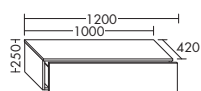

БОКОВЫЕ ПОЛКИ; ВЫСТУП КРЫШКИ ПО 2,5 мм С КАЖДОЙ СТОРОНЫ

- 1 вытяжной ящик с внутренним делением
- вкл. закрывающую плиту
- вкл. консоль крепления
- макс. нагрузка при оптимальном креплении: 130 кг

высота: 250 мм

КОАА... глубина: 420 мм

...100 ширина: 1000 мм **1653,- 1842,-**

...120 ширина: 1200 мм **1818,- 2030,-**

① Расстояние до установленной непосредственно рядом мебели за счет выступа крышки составляет 5 мм.