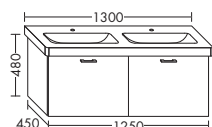

ТУМБА ПОД УМЫВАЛЬНИК ДЛЯ DURAVIT DURASTYLE КОМПАКТ 233813

- 2 вытяжных ящика

WV BW...	высота: 480 мм				
...125	глубина: 450 мм				
	ширина: 1250 мм	1993,-	2271,-	2658,-	3057,-