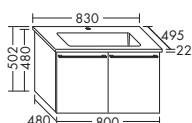

Керамический умывальник

- габариты раковины 567x291 мм
- глубина раковины: 120 мм

тумба под умывальник

- 2 двери

высота: 502 мм

SEZU... глубина: 495 мм

...083 ширина: 830 мм

1467,- 1548,- 1705,- 1854,-