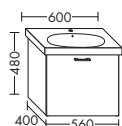

ТУМБА ПОД УМЫВАЛЬНИК ДЛЯ GEBERIT ACANTO 500.631

NEW

- 1 вытяжной ящик

высота: 480 мм

WVZH... глубина: 400 мм

...056 ширина: 560 мм 879,- 1000,- 1171,- 1347,-