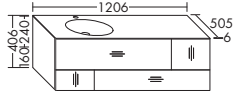

УМЫВАЛЬНИКИ ИЗ МИНЕРАЛЬНОГО ЛИТЬЯ ВКЛ. ТУМБУ ПОД УМЫВАЛЬНИК

цвета умывальника

Бриллиантово-белый
№ C0001 (стандарт)

Бархатисто-белый
№ C0037

Наценка за

бархатистость:

< 790 мм ширина **106,-**
< 1390 мм ширина **123,-**
< 2600 мм ширина **155,-**

Включая

материал

Минеральное литьё: композиционный материал из порошка натурального камня и полиэфирной смолы в качестве связующего вещества. Поверхность из полиэстра. Хорошие грязеотталкивающие свойства благодаря гладкой беспористой поверхности.

Высота подъёма воды в углублении раковины: 55 мм

левая версия

Умывальник из минерального литья

высота: 406 мм

- глубина раковины: 90 мм
- Размер раковины Ø 370 мм

SFHR... глубина: 505 мм

...120 L/R ширина: 1206 мм

3377,- 3573,-

тумба под умывальник

- 1 верхний вытяжной механизм с вырезом под сифон и внутренним распределительным механизмом, передняя часть из 2 элементов и соединена
- 1 выдвижной ящик снизу, лицевая поверхность многосекционная
- вкл. компактный сифон