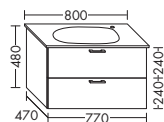

- 1 вытяжной ящик

	высота: 480 мм				
WURP...	глубина: 470 мм				
...077	ширина: 770 мм	1073,-	1222,-	1430,-	1644,-

- 1 выдвижной ящик сверху с вырезом под сифон
- 1 вытяжной ящик снизу

	высота: 480 мм				
WURQ...	глубина: 470 мм				
...077	ширина: 770 мм	1337,-	1524,-	1783,-	2050,-