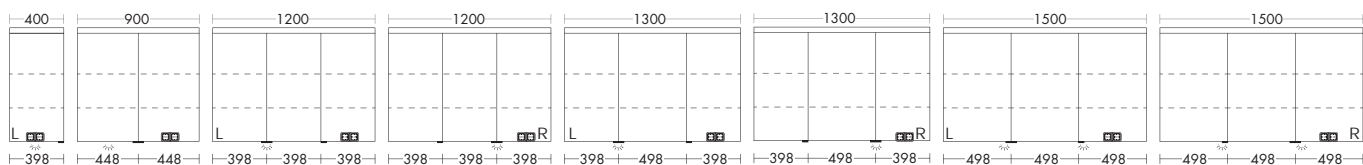

ЗЕРКАЛЬНЫЕ ШКАФЫ С ГОРИЗОНТАЛЬНЫМ СВЕТОДИОДНЫМ ВЕРХНИМ СВЕТИЛЬНИКОМ

- зеркальные двери, зеркало с обеих сторон
- светодиодная насадная лампа, 2800 К - 6000 К
- 1 выключатель, управление световой температурой: холодный/теплый белый
- Двойная электророзетка
- вставные стеклянные полки
- 1 увеличительное зеркало
- IP24

Ватт	SFHC...	глубина: 200 мм	высота: 800 мм			
6	...040 L/R	ширина: 400 мм		875,-	953,-	1043,-
13	...090	ширина: 900 мм		1697,-	1842,-	2020,-
17,5	...120 L/R	ширина: 1200 мм		2080,-	2243,-	2461,-
19	...130 L/R	ширина: 1300 мм		2268,-	2461,-	2674,-
21,5	...150 L/R	ширина: 1500 мм		2420,-	2626,-	2832,-

- зеркальные двери, зеркало с обеих сторон
- светодиодная насадная лампа, 2800 К - 6000 К
- 1 выключатель, управление световой температурой: холодный/теплый белый
- Двойная электророзетка
- вставные стеклянные полки
- 1 увеличительное зеркало
- светодиодная подсветка умывальника, 3 Ватт
- IP24

Ватт	SFHD...	глубина: 200 мм	высота: 800 мм			
6	...040 L/R	ширина: 400 мм		1056,-	1129,-	1224,-
13	...090	ширина: 900 мм		1874,-	2020,-	2197,-
17,5	...120 L/R	ширина: 1200 мм		2258,-	2420,-	2636,-
19	...130 L/R	ширина: 1300 мм		2445,-	2636,-	2854,-
21,5	...150 L/R	ширина: 1500 мм		2599,-	2805,-	3012,-

ЗЕРКАЛО С ПОДСВЕТКОЙ

- светодиодная светящаяся лента по всему периметру, 4250 К
- 1 сенсорный выключатель
- корпус: белый
- IP24

Ватт	SIHT...	глубина: 36 мм	высота: 800 мм			
9,2	...040	ширина: 400 мм		896,-	896,-	896,-

КЛАСС ЭНЕРГОЭФФЕКТИВНОСТИ

SFHC
SFHD
SIHT