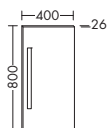

СВЕТАЩЕЕСЯ ЗЕРКАЛО С ВЕРТИКАЛЬНОЙ СВЕТОДИОДНОЙ ПОДСВЕТКОЙ

- Светодиодная подсветка, 6 Вт, 4250 К
- для выключателей в помещении
- Корпус под хром
- реверсивн., для левой и правой стороны
- IP44

СИЕГ...	высота: 800 мм	
...040	глубина: 26 мм	
	ширина: 400 мм	441,-