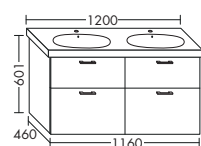

– 2 выдвижных ящика сверху с вырезом под сифон
– 2 вытяжных ящика снизу

высота: 601 мм

WVZG... глубина: 460 мм

...116 ширина: 1160 мм 1986,- 2263,- 2648,- 3045,-