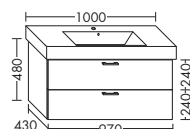

– 1 выдвижной ящик сверху
с вырезом под сифон
– 1 вытяжной ящик снизу

высота: 480 мм

WUML... глубина: 430 мм

...097 ширина: 970 мм 1516,- 1729,- 2021,- 2325,-