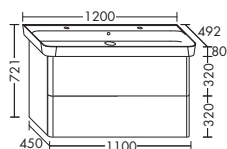

Наполнение

типовой № габариты

цена

КОМПЛЕКТЫ

- зеркальный шкаф
- Керамический умывальник
- тумба под умывальник

SFHJ...

...065 L/R ширина: 650 мм SPHU055 + SFEN065

2396,-

левая версия (SPHU055 L)

- зеркальный шкаф
- Керамический умывальник
- тумба под умывальник

SFHJ...

...080 L/R ширина: 800 мм SPHU070 + SFEN080

2767,-

левая версия (SPHU070 L)

- зеркальный шкаф
- Керамический умывальник
- тумба под умывальник

SFHJ...

...100 L/R ширина: 1000 мм SPHU090 + SFEN100

3016,-

левая версия (SPHU090 L)

- зеркальный шкаф
- Керамический умывальник
- тумба под умывальник

SFHJ...

...120 ширина: 1200 мм SPHU110 + SFEN120

3238,-

- зеркальный шкаф
- Керамический умывальник
- тумба под умывальник

SFHK...

...120 ширина: 1200 мм SPHU110 + SFFS120

3339,-