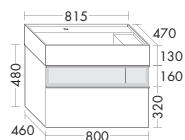

SFLA...	глубина: 470 мм		
...082	ширина: 815 мм	3181,-	3268,-
SPIZ080 + SFKL082