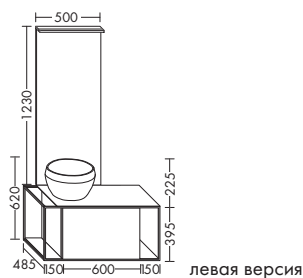

- зеркало с подсветкой SFLG... глубина: 485 мм
- Навесная раковина из минерального литья (C0039) с тумбой по раковину ...090 L/R ширина: 900 мм SIIIE050 + SFKF090 **2691,-**