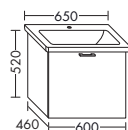

Villeroy & Boch

ТУМБЫ ПОД УМЫВАЛЬНИКИ К КЕРАМИЧЕСКИМ УМЫВАЛЬНИКАМ

ТУМБА ПОД УМЫВАЛЬНИК ДЛЯ VILLEROY & BOCH VIVIA 414165

- 1 вытяжной ящик

WVMT...	высота: 520 мм				
...060	глубина: 460 мм	975,-	1112,-	1300,-	1496,-
	ширина: 600 мм				