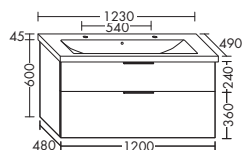

Керамический умывальник на

- глубина раковины: 130 мм
- габариты раковины 970x340 мм

тумба под умывальник

- 1 выдвижной ящик сверху с вырезом под сифон и внутренней разбивкой
- 1 вытяжной ящик снизу

высота: 645 мм

SEYR... глубина: 490 мм

... 123 ширина: 1230 мм

1616,-

СО СВЕТОДИОДНОЙ ПОДСВЕТКОЙ ТУМБЫ ПОД УМЫВАЛЬНИК, 15 Вт / С ВЫКЛЮЧАТЕЛЕМ, СВЕТОРЕГУЛИРУЮЩИМ / 4250 К / IP24

высота: 665 мм

SEZB... глубина: 490 мм

... 123 ширина: 1230 мм

2003,-