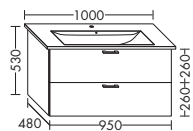

- 1 выдвижной ящик сверху с вырезом под сифон
- 1 вытяжной ящик снизу

WVBR...	высота: 530 мм				
...095	глубина: 480 мм				
	ширина: 950 мм	1516,-	1729,-	2021,-	2325,-

- 1 выдвижной ящик сверху с вырезом под сифон
- 1 вытяжной ящик снизу