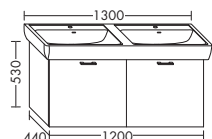

ТУМБА ПОД УМЫВАЛЬНИК ДЛЯ LAUFEN PRO A 81496.7.XXX

- 2 вытяжных ящика
- Сюда подходит HHW1132

	высота:	530 мм				
WTU...	глубина:	440 мм				
...121A	ширина:	1200 мм	1993,-	2271,-	2658,-	3057,-