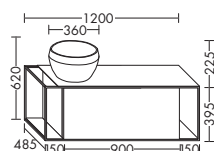

левая версия

Надставной умывальник из минерального литья

высота: 620 мм

- глубина раковины: 200 мм
- Габариты раковины ø 335 мм
- Край бриллиантово-белого цвета / внизу бархатисто-белого цвета

SFKF... глубина: 485 мм
...120 L/R ширина: 1200 мм

2332,-

тумба под умывальник

- Консольная панель белого цвета
- 1 вытяжной ящик
- 2 открытые полки внизу, белого цвета
- 1 полотенцедержатель
- Алюминиевая рама с чёрным анодированием
- вкл. компактный сифон

ВКЛЮЧАЯ СВЕТОДИОДНУЮ ПОДСВЕТКУ ТУМБЫ ПОД УМЫВАЛЬНИК, 2X0, 75 ВТ / ПОД ОБЩИЙ ВЫКЛЮЧАТЕЛЬ В ПОМЕЩЕНИИ* / IP24

SFKR... глубина: 485 мм
...120 L/R ширина: 1200 мм

2478,-

РЕКОМЕНДАЦИЯ ПО АРМАТУРЕ ДЛЯ НАВЕСНЫХ ТУМБ ПОД РАКОВИНУ ИЛИ ТУМБ ПОД РАКОВИНУ ИЗ МИНЕРАЛЬНОГО ЛИТЬЯ, С НИЖНИМ ШКАФОМ

Компания-производитель	Наименование смесителя	Вид арматуры	№ арт. смесителя
Dornbracht	CL 1	Настольная арматура	13 717 705
Dornbracht	CL 1	Настенная арматура	13 800 705
Dornbracht	IMO	Настольная арматура	33 537 670
Dornbracht	IMO	Настольная арматура	20 713 670
Dornbracht	Tara	Настольная арматура	22 533 892
Hansgrohe	Talis S	Настольная арматура	72105000
Hansgrohe	Talis S	Настенная арматура	72111000
Hansgrohe	Axor Uno	Настенная арматура	38115000
Hansgrohe	Axor Uno	Настольная арматура	45014000
Hansgrohe	Axor Citterio E	Настенная арматура	36106000
Hansa	HANSARONDA	Настольная арматура	03032273
Hansa	HANSADESIGNO	Настольная арматура	51692173

① Отверстия под кран создаются заказчиком.

* Возможна подсветка тумбы под умывальник с сенсорным выключателем (монтаж: левое исполнение, выключатель слева). Наценка: **181,-**