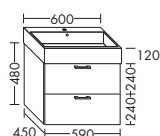

- 1 выдвижной ящик сверху с вырезом под сифон
- 1 вытяжной ящик снизу
- вкл. компактный сифон

WVAJ...	высота: 480 мм				
...059	глубина: 450 мм				
	ширина: 590 мм	1178,-	1344,-	1572,-	1807,-

По запросу возможны и другие тумбы под умывальник.