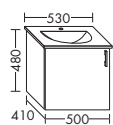

ТУМБЫ ПОД УМЫВАЛЬНИКИ К КЕРАМИЧЕСКИМ УМЫВАЛЬНИКАМ

K DARLING NEW 049953

- 1 дверь

WUOW...	высота: 480 мм				
...050 L/R	глубина: 410 мм				
	ширина: 500 мм	750,-	857,-	1002,-	1153,-