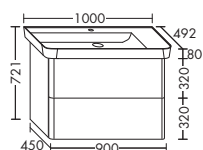

УМЫВАЛЬНИКИ ИЗ МИНЕРАЛЬНОГО ЛИТЬЯ ВКЛ. ТУМБУ ПОД УМЫВАЛЬНИК

Цвет умывальника

Бриллиантово-белый № C0001

Включая

материал

Минеральное литьё: композиционный материал из порошка натурального камня и полиэфирной смолы в качестве связующего вещества. Поверхность из полиэстера. Хорошие грязеотталкивающие свойства благодаря гладкой беспористой поверхности.

левая версия

Умывальник из минерального литья

- глубина раковины: 120 мм
- габариты раковины 730x355 мм

тумба под умывальник

- 1 выдвижной ящик сверху, с внутренней разбивкой
- 1 вытяжной ящик снизу
- вкл. компактный сифон

высота: 721 мм

SFEO... глубина: 492 мм

...100 L/R ширина: 1000 мм

1706,-

ВКЛЮЧАЯ СВЕТОДИОДНУЮ ПОДСВЕТКУ ТУМБЫ ПОД УМЫВАЛЬНИК, 11 ВТ, ВЕРТИКАЛЬНУЮ / ПОД ОБЩИЙ ВЫКЛЮЧАТЕЛЬ В ПОМЕЩЕНИИ* / IP24

SFFU... глубина: 492 мм

...100 L/R ширина: 1000 мм

2027,-