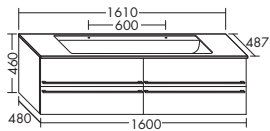

Умывальник из минерального литья

- габариты раковины 1100x285 мм
- глубина раковины: 100 мм
- вкл. безопасный сливной вентиль, незакрываемый

тумба под умывальник

- 4 вытяжных ящика

высота: 460 мм

SELN... глубина: 487 мм

...161 ширина: 1610 мм

3089,- 3395,- 3811,- 4235,-

① Возможно исполнение в виде одинарного умывальника, отверстие для арматуры посередине, с закрываемым стоком, включая систему слива и перелива Clou от Geberit.

Арматура с двумя/тремя отверстиями невозможна.