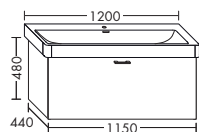

ТУМБЫ ПОД УМЫВАЛЬНИКИ К КЕРАМИЧЕСКИМ УМЫВАЛЬНИКАМ

LAUFEN

ТУМБА ПОД УМЫВАЛЬНИК ДЛЯ LAUFEN PRO S 814965

- 1 вытяжной ящик

высота: 480 мм

WURJ... глубина: 440 мм

... 115 ширина: 1150 мм 1514,- 1725,- 2020,- 2322,-

ЦГ-2: линии текстуры идут горизонтально

ACEN115