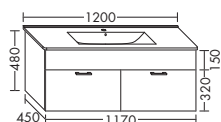

ТУМБА ПОД УМЫВАЛЬНИК ДЛЯ VITRA S50 5480

- 1 бленда
- 2 вытяжных ящика

WUGW...	высота: 480 мм				
...117	глубина: 450 мм				
	ширина: 1170 мм	1862,-	2123,-	2484,-	2858,-

ⓘ Линии текстуры накладки в ценовой группе 2 идут горизонтально.

2xACEN045