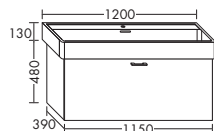

ТУМБА ПОД УМЫВАЛЬНИК ДЛЯ IDEAL STANDARD STRADA II T3006 I T3595

NEW

- 1 вытяжной ящик

высота: 480 мм

WVZW... глубина: 390 мм

...115 ширина: 1150 мм 1514,- 1725,- 2020,- 2322,-

ЦГ-2: линии текстуры идут горизонтально

ACEN115