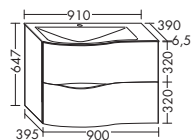

левая версия

Умывальник из минерального литья

- глубина раковины: 130 мм
- габариты раковины 730x340 мм

тумба под умывальник

- 1 выдвижной модуль сверху, с вырезом под сифон и ручкой-выемкой
- 1 выдвижной модуль снизу, с ручкой-выемкой
- 1 внутренний разделитель
- вкл. компактный сифон

высота: 647 мм

SFGZ...	глубина: 475 мм			
...091 L/R	ширина: 910 мм	2533,-	2692,-	2887,-

ВКЛЮЧАЯ СВЕТОДИОДНУЮ ПОДСВЕТКУ РУЧКИ-ПЛАНКИ, 3,4 Вт / С ВЫКЛЮЧАТЕЛЕМ / 4250 К* / IP24

SFHA...	глубина: 475 мм			
...091 L/R	ширина: 910 мм	2968,-	3128,-	3323,-

* Подсветка ручек-планок: Сенсорный выключатель в варианте L сбоку слева, в варианте R сбоку справа.

Отверстие для смесителей на 2 или 3 отверстия: 112,- / умывальник на две раковины: 224,- / без отверстия под кран: без наценки