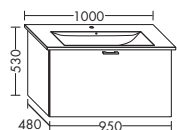

Наполнение	типовой №	габариты	Aqua PG 1	Echo PG 2	Diago PG 3	Sana PG 4

Villeroy & Boch

ТУМБЫ ПОД УМЫВАЛЬНИКИ К КЕРАМИЧЕСКИМ УМЫВАЛЬНИКАМ

ТУМБА ПОД УМЫВАЛЬНИК ДЛЯ VILLEROY & BOCH VENTICELLO 4104AK / 4104AL / 4104AH / 4104AJ

- 1 вытяжной ящик

WVFS...	высота: 530 мм				
...095	глубина: 480 мм				
	ширина: 950 мм	1274,-	1452,-	1700,-	1954,-