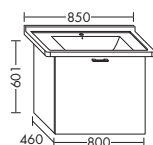

ТУМБА ПОД УМЫВАЛЬНИК ДЛЯ DURAVIT STARCK 3 030480

- 1 вытяжной ящик

высота: 601 мм

WVWN... глубина: 460 мм

... 080 ширина: 800 мм 1169,- 1332,- 1560,- 1793,-