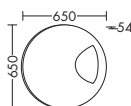

ИНФОРМАЦИЯ ОБЩЕГО ХАРАКТЕРА

Линии текстуры

Лицевая поверхность: горизонтальная / на корпусе: горизонтальная

Лакированные лицевые поверхности

Трендовые цвета возможны, см. стр. с обзором цветов: 9. Наценка 10 %.
Цвета RAL возможны за наценку, см. стр. с примером расчёта: 9.

Небольшие отклонения в цвете продукта обусловлены свойствами материала.

По производственным причинам сквозная текстура рисунка древесины невозможна.

Чертёжи с размерами см. стр.: 336

Наполнение

типовой №

габариты

PG 1

PG 2

PG 3

ЗЕРКАЛО С ПОДСВЕТКОЙ

- 2 люминесцентных лампы, T5/CW, 4000 К
- 1 выключатель, справа
- IP20

высота: 900 мм

Ватт	LS...	глубина: 54 мм			
2x8	...0451	ширина: 450 мм	742,-	742,-	742,-

① ЦГ 1: задняя стенка под цвет декора, ЦГ 2 и ЦГ 3: задняя стенка белого цвета

версия R

- 2 люминесцентных лампы, T5/CW, 4000 К
- 1 выключатель, снизу
- IP20

высота: 650 мм

Ватт	LS...	глубина: 54 мм			
2x8	...0651 L/R	ширина: 650 мм	860,-	860,-	860,-

① ЦГ 1: задняя стенка под цвет декора, ЦГ 2 и ЦГ 3: задняя стенка белого цвета

УМЫВАЛЬНИК ИЗ МИНЕРАЛЬНОГО ЛИТЬЯ ВКЛ. ТУМБУ ПОД УМЫВАЛЬНИК

цвета умывальника

Бриллиантово-белый
№ C0001 (стандарт)

Бархатисто-белый
№ C0037

Наценка за бархатистость:
< 790 мм ширина 106,-

Включая

материал

Минеральное литьё: композиционный материал из порошка натурального камня и полиэфировой смолы в качестве связующего вещества. Поверхность из полиэстера. Хорошие грязеотталкивающие свойства благодаря гладкой беспористой поверхности.

левая версия

Умывальник из минерального литья:

- глубина раковины: 80 мм
- габариты раковины 310x210 мм

высота: 430 мм

WTU...	глубина: 290 мм			
...065E L/R	ширина: 656 мм	1438,-	1592,-	1753,-

тумба:

- 2 двери

СТЕКЛЯННЫЙ УМЫВАЛЬНИК, ВКЛЮЧАЯ ТУМБУ ПОД УМЫВАЛЬНИК

цвета умывальника

белый, № A0070
(стандарт)