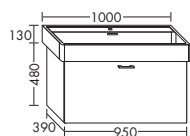

Наполнение

типовой № габариты

Aqua
PG 1

Echo
PG 2

Diago
PG 3

Sana
PG 4

ТУМБЫ ПОД УМЫВАЛЬНИКИ К КЕРАМИЧЕСКИМ УМЫВАЛЬНИКАМ

Ideal Standard

ТУМБА ПОД УМЫВАЛЬНИК ДЛЯ IDEAL STANDARD STRADA II T300201

NEW 01.04.2019

- 1 вытяжной ящик

высота: 480 мм

WVZW... глубина: 390 мм

...095 ширина: 950 мм 1274,- 1452,- 1700,- 1954,-

ACEN095