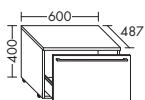

КОНТЕЙНЕР НА РОЛИКАХ

– 1 вытяжной ящик

высота: 400 мм

– 4 мебельных ролика, 2 из них - фиксируемы

RCAG... глубина: 487 мм

...060 ширина: 600 мм **698,-** **801,-** **984,-** **1095,-**

шкафы, вкл. дверь с ручкой минимальное расстояние до стены 50 мм, прямое соединение с мебелью только по запросу