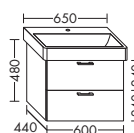

Наполнение

типовой № габариты

Aqua
PG 1

Echo
PG 2

Diago
PG 3

Sana
PG 4

ТУМБЫ ПОД УМЫВАЛЬНИКИ К КЕРАМИЧЕСКИМ УМЫВАЛЬНИКАМ

LAUFEN

ТУМБА ПОД УМЫВАЛЬНИК ДЛЯ LAUFEN PRO S 81096.3

- 1 вытяжной ящик

высота: 480 мм

WURJ... глубина: 440 мм

...055 ширина: 550 мм 879,- 1000,- 1171,- 1347,-

ACEN055

- 1 выдвижной ящик сверху с вырезом под сифон
- 1 вытяжной ящик снизу

высота: 480 мм

WURK... глубина: 440 мм

...055 ширина: 550 мм 1178,- 1344,- 1572,- 1807,-

ACEN055

ТУМБА ПОД УМЫВАЛЬНИК ДЛЯ LAUFEN PRO S 81096.4

- 1 вытяжной ящик

высота: 480 мм

WURJ... глубина: 440 мм

...060 ширина: 600 мм 975,- 1112,- 1300,- 1496,-

ACEN060

- 1 выдвижной ящик сверху с вырезом под сифон
- 1 вытяжной ящик снизу

высота: 480 мм

WURK... глубина: 440 мм

...060 ширина: 600 мм 1256,- 1431,- 1673,- 1925,-

ACEN060

ТУМБА ПОД УМЫВАЛЬНИК ДЛЯ LAUFEN PRO S 81096.7

- 1 вытяжной ящик

высота: 480 мм

WURJ... глубина: 440 мм

...065 ширина: 650 мм 975,- 1112,- 1300,- 1496,-

ACEN065

- 1 выдвижной ящик сверху с вырезом под сифон
- 1 вытяжной ящик снизу

высота: 480 мм

WURK... глубина: 440 мм

...065 ширина: 650 мм 1256,- 1431,- 1673,- 1925,-

ACEN065

ТУМБА ПОД УМЫВАЛЬНИК ДЛЯ LAUFEN PRO S 81396.5

- 1 вытяжной ящик

высота: 480 мм

WURJ... глубина: 440 мм

...080 ширина: 800 мм 1169,- 1332,- 1560,- 1793,-

ACEN080

- 1 выдвижной ящик сверху с вырезом под сифон
- 1 вытяжной ящик снизу

высота: 480 мм

WURK... глубина: 440 мм

...080 ширина: 800 мм 1423,- 1622,- 1898,- 2183,-

ACEN080

ТУМБА ПОД УМЫВАЛЬНИК ДЛЯ LAUFEN PRO S 81396.6

- 1 вытяжной ящик

высота: 480 мм

WURJ... глубина: 440 мм

...100 ширина: 1000 мм 1389,- 1584,- 1852,- 2129,-

ACEN100

- 1 выдвижной ящик сверху с вырезом под сифон
- 1 вытяжной ящик снизу

высота: 480 мм

WURK... глубина: 440 мм

...100 ширина: 1000 мм 1607,- 1832,- 2143,- 2464,-

ACEN100