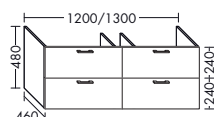

высота: 480 мм

WSCB...	глубина: 460 мм				
...120	ширина: 1200 мм	2427,-	2721,-	2990,-	3436,-
...130	ширина: 1300 мм	2496,-	2794,-	3072,-	3534,-

- 2 верхних выдвижных ящика
- 2 вытяжных ящика снизу
- Пространство для подключений по центру
- для умывальников на одну раковину