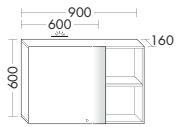

- зеркальная дверь, зеркало с обеих сторон
- Светодиодная подсветка, 2800 К - **Ватт** SPIL... **глубина:** 6000 К 160 мм
- 8 ...060 L/R **ширина:** 600 мм **2696,- 2856,-**
- 1 выключатель,
- управление световой температурой:
- холодный/теплый белый
- электророзетка
- вставная полка
- 1 увеличительное зеркало
- Непрямая светодиодная подсветка стены /
- умывальника, 4 ватта, 1 выключатель
- IP24

левая версия

- зеркальная дверь, зеркало с обеих сторон
- Светодиодная подсветка, 2800 К - **Ватт** SPIL... **глубина:** 6000 К 160 мм
- 8 ...090 L/R **ширина:** 900 мм **2924,- 3089,-**
- 1 выключатель,
- управление световой температурой:
- холодный/теплый белый
- электророзетка
- вставные полки
- 1 стационарная полка, 1 центральная перегородка
- 1 увеличительное зеркало
- Непрямая светодиодная подсветка стены / умывальника,
- 7,5 ватта, 1 выключатель
- IP24