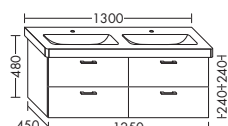

- 2 выдвижных ящика сверху с вырезом под сифон
- 2 вытяжных ящика снизу

WV BX...	высота: 480 мм				
...125	глубина: 450 мм				
	ширина: 1250 мм	2065,-	2354,-	2753,-	3167,-

ТУМБА ПОД УМЫВАЛЬНИК ДЛЯ ME BY STARCK 072343

левая версия

- 1 дверь

WV MK...	высота: 480 мм				
...040 L/R	глубина: 290 мм				
	ширина: 400 мм	664,-	757,-	887,-	1019,-