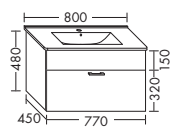

ТУМБА ПОД УМЫВАЛЬНИК ДЛЯ VITRA S50 5408