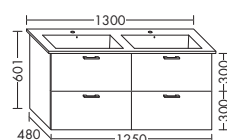

- 2 выдвижных ящика сверху с вырезом под сифон
- 2 вытяжных ящика снизу

высота: 601 мм

WVMM... глубина: 480 мм

... 125 ширина: 1250 мм 2065,- 2354,- 2753,- 3167,-