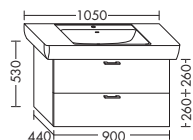

- 1 выдвижной ящик сверху
с вырезом под сифон
- 1 вытяжной ящик снизу

	высота:	530 мм				
WUIF...	глубина:	440 мм				
...090	ширина:	900 мм	1516,-	1729,-	2021,-	2325,-