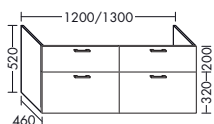

Наполнение	типовой №	габариты	Aqua PG 1	Echo PG 2	Diago PG 3	Sana PG 4

ТУМБЫ ПОД УМЫВАЛЬНИК С РАЗНЫМИ ВАРИАНТАМИ РАЗМЕРОВ, ДЛЯ КЕРАМИЧЕСКИХ УМЫВАЛЬНИКОВ

- 2 выдвижных ящика сверху с вырезом под сифон
- 2 вытяжных ящика снизу
- для двойного умывальника

высота: 520 мм

WSDB... глубина: 460 мм

...120 ширина: 1200 мм 2469,- 2768,- 3042,- 3497,-

...130 ширина: 1300 мм 2538,- 2843,- 3125,- 3596,-

индивидуальное исполнение: *

⊕ 520 - 600

⊕ 320 - 540

⊕ 1200 - 1300