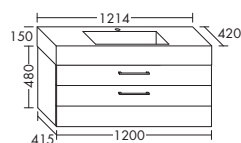

Умывальник из минерального литья

высота: 630 мм

– габариты раковины 770x280 мм

SEUR... глубина: 420 мм

– глубина раковины: 130 мм

...121 ширина: 1214 мм

3027,- 3317,-

тумба под умывальник

- 1 вытяжной ящик с сифонным вырезом сверху и внутренним разделителем
- 1 выдвижной модуль с раздельной лицевой панелью внизу
- вкл. компактный сифон