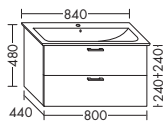

ТУМБЫ ПОД УМЫВАЛЬНИКИ К КЕРАМИЧЕСКИМ УМЫВАЛЬНИКАМ

Ideal Standard

ТУМБА ПОД УМЫВАЛЬНИК ДЛЯ IDEAL STANDARD CONNECT AIR E0279 XX

- 1 выдвижной ящик сверху с вырезом под сифон
- 1 вытяжной ящик снизу
- вкл. компактный сифон

WVNT...	высота: 480 мм				
...080	глубина: 440 мм				
	ширина: 800 мм	1423,-	1622,-	1898,-	2183,-