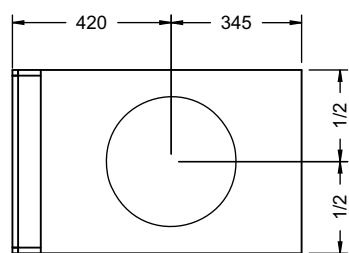

ОБЗОР ГАБАРИТОВ

SFRI/SFRJ076