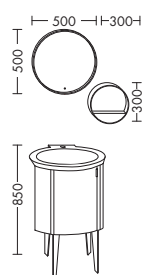

ПЛАНИРОВКА 1

типовой №	Наполнение
SIDG050	зеркало с подсветкой
SIDG030	Зеркало с полочкой
SFJL059	Умывальник из минерального литья вкл. тумбу под умывальник

общая цена:	4432,-	4954,-	5703,-