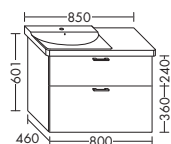

- 1 выдвижной ящик сверху с вырезом под сифон
- 1 вытяжной ящик снизу

высота: 480 мм

WVFO... глубина: 460 мм

...080 L ширина: 800 мм 1423,- 1622,- 1898,- 2183,-

левая версия

- 1 выдвижной ящик сверху с вырезом под сифон
- 1 вытяжной ящик снизу

высота: 601 мм

WVFP... глубина: 460 мм

...080 L ширина: 800 мм 1423,- 1622,- 1898,- 2183,-

левая версия