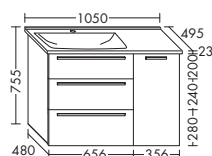

левая версия

Керамический умывальник

- глубина раковины: 110 мм
- габариты раковины 630x340 мм

тумба под умывальник :

- 1 выдвижной ящик вверху с вырезом под сифон и внутренней разбивкой
- 2 вытяжных ящика
- 1 аптечный выдвижной модуль
- вкл. компактный сифон

высота: 755 мм

SESK... глубина: 495 мм

...105 L/R ширина: 1050 мм **2812,- 3204,- 3588,-**