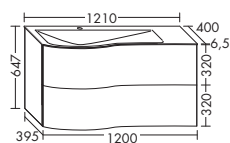

левая версия

Умывальник из минерального литья

- глубина раковины: 130 мм
- габариты раковины 870x340 мм

тумба под умывальник

- 1 вытяжной ящик, сверху, с вырезом под сифон
- 1 вытяжной ящик снизу
- 1 внутренний разделитель
- вкл. компактный сифон

высота: 647 мм

SFGZ... глубина: 475 мм
... 12T L/R ширина: 1210 мм **2690,- 2856,- 3061,-**