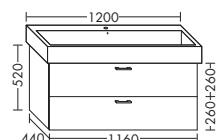

- 1 вытяжной ящик, сверху, с
вырезом под сифон
- 1 вытяжной ящик снизу

высота: 520 мм

WVZS... глубина: 440 мм

... 116 ширина: 1160 мм 1704,- 1942,- 2271,- 2613,-

① ЦГ-2: линии текстуры идут горизонтально