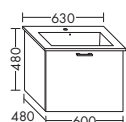

ТУМБА ПОД УМЫВАЛЬНИК ДЛЯ ME BY STARCK 233663