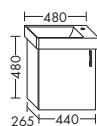

ТУМБА ПОД УМЫВАЛЬНИК ДЛЯ LAUFEN PRO S ГОСТЕВАЯ ВАННАЯ КОМНАТА 815954 / 815955

- 1 дверь

	высота:	480 мм				
WURI...	глубина:	260 мм				
...044 L/R	ширина:	440 мм	664,-	757,-	887,-	1019,-

левая версия