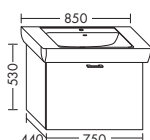

ТУМБА ПОД УМЫВАЛЬНИК ДЛЯ LAUFEN PRO A 81395.6.XXX

- 1 вытяжной ящик
- Сюда подходит ННW1132

WTU...	высота: 530 мм				
...751A	глубина: 440 мм				
	ширина: 750 мм	1073,-	1222,-	1430,-	1644,-