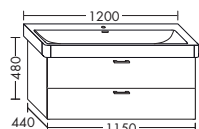

... 115 ширина: 1150 мм 1514,- 1725,- 2020,- 2322,-

ЦГ-2: линии текстуры идут горизонтально

ACEN115

- 1 выдвижной ящик сверху с вырезом под сифон
- 1 вытяжной ящик снизу

высота: 480 мм

WURK... глубина: 440 мм