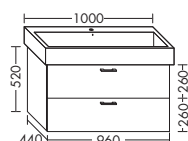

- 1 вытяжной ящик, сверху, с вырезом под сифон
- 1 вытяжной ящик снизу

высота: 520 мм

WVZS... глубина: 440 мм

...096 ширина: 960 мм 1516,- 1729,- 2021,- 2325,-