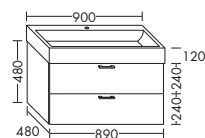

ТУМБЫ ПОД СТАЛЬНЫЕ ЭМАЛИРОВАННЫЕ УМЫВАЛЬНИКИ

KALDEWEI

ДЛЯ KALDEWEI CONO 120 MM | ШИРИНА: 900 MM – МОДЕЛЬ 3086 / 3090

- 1 вытяжной ящик

высота: 480 мм

WVAO...	глубина: 480 мм				
...089	ширина: 890 мм	1169,-	1332,-	1560,-	1793,-

- 1 выдвижной ящик сверху с вырезом под сифон
- 1 вытяжной ящик снизу
- вкл. компактный сифон

высота: 480 мм

WVAM...	глубина: 480 мм				
...089	ширина: 890 мм	1423,-	1622,-	1898,-	2183,-

ДЛЯ KALDEWEI CONO 120 MM | ШИРИНА: 1200 MM – МОДЕЛЬ 3091

- 1 выдвижной ящик сверху с вырезом под сифон
- 1 вытяжной ящик снизу
- вкл. компактный сифон

высота: 480 мм

WVAM...	глубина: 480 мм				
...119	ширина: 1190 мм	1704,-	1942,-	2271,-	2613,-

ЦГ-2: линии текстуры идут горизонтально

ДЛЯ KALDEWEI CENTRO 40 MM | ШИРИНА: 600 MM – МОДЕЛЬ 3055

- 1 выдвижной ящик сверху с вырезом под сифон
- 1 вытяжной ящик снизу
- вкл. компактный сифон

высота: 480 мм

WVAM...	глубина: 480 мм				
...059	ширина: 590 мм	1178,-	1344,-	1572,-	1807,-

ДЛЯ KALDEWEI CENTRO 40 MM | ШИРИНА: 900 MM – МОДЕЛЬ 3056

- 1 выдвижной ящик сверху с вырезом под сифон
- 1 вытяжной ящик снизу
- вкл. компактный сифон

высота: 480 мм

WVAM...	глубина: 480 мм				
...089	ширина: 890 мм	1423,-	1622,-	1898,-	2183,-

ДЛЯ KALDEWEI CENTRO 120 MM | ШИРИНА: 600 MM – МОДЕЛЬ 3057

- 1 вытяжной ящик

высота: 480 мм

WVAO...	глубина: 480 мм				
...059	ширина: 590 мм	879,-	1000,-	1171,-	1347,-

- 1 выдвижной ящик сверху с вырезом под сифон
- 1 вытяжной ящик снизу
- вкл. компактный сифон

высота: 480 мм

WVAM...	глубина: 480 мм				
...059	ширина: 590 мм	1178,-	1344,-	1572,-	1807,-

ДЛЯ KALDEWEI CENTRO 120 MM | ШИРИНА: 900 MM – МОДЕЛЬ 3058

- 1 вытяжной ящик

высота: 480 мм

WVAO...	глубина: 480 мм				
...089	ширина: 890 мм	1169,-	1332,-	1560,-	1793,-

- 1 выдвижной ящик сверху с вырезом под сифон
- 1 вытяжной ящик снизу
- вкл. компактный сифон

высота: 480 мм