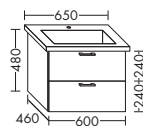

ТУМБА ПОД УМЫВАЛЬНИК ДЛЯ LAUFEN LIVING SQUARE 81643.1

- 1 выдвижной ящик вверху с вырезом под сифон
- 1 вытяжной ящик снизу

WURH...	высота: 480 мм				
	глубина: 460 мм				
...060	ширина: 600 мм	1256,-	1431,-	1673,-	1925,-
	ACEN085				

По запросу возможны и другие тумбы под умывальник.