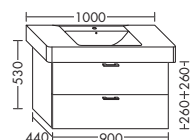

- 1 выдвижной ящик сверху с вырезом под сифон
- 1 вытяжной ящик снизу

	высота:	530 мм				
WUIF...	глубина:	440 мм				
...090	ширина:	900 мм	1516,-	1729,-	2021,-	2325,-
	ACEN090