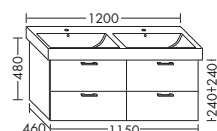

– 2 выдвижных ящика сверху
с вырезом под сифон
– 2 вытяжных ящика снизу

высота: 480 мм

WUHY... глубина: 460 мм

...115 ширина: 1150 мм 1986,- 2263,- 2648,- 3045,-

ACEO058