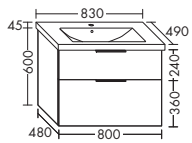

Керамический умывальник

- глубина раковины: 130 мм
- габариты раковины 575x340 мм

тумба под умывальник

- 1 выдвижной ящик сверху с вырезом под сифон и внутренней разбивкой
- 1 вытяжной ящик снизу

высота: 645 мм

SEYQ... глубина: 490 мм
...083 ширина: 830 мм **1283,-**

СО СВЕТОДИОДНОЙ ПОДСВЕТКОЙ ТУМБЫ ПОД УМЫВАЛЬНИК, 12 Вт / С ВЫКЛЮЧАТЕЛЕМ, СВЕТОРЕГУЛИРУЮЩИМ / 4250 К / IP24

высота: 665 мм

SEZA... глубина: 490 мм
...083 ширина: 830 мм **1611,-**