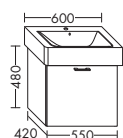

ТУМБЫ ПОД УМЫВАЛЬНИКИ К КЕРАМИЧЕСКИМ УМЫВАЛЬНИКАМ

Ideal Standard

ТУМБА ПОД УМЫВАЛЬНИК ДЛЯ IDEAL STANDARD CONNECT CUBE E7141 / E8103 / E8101 / E8102

- 1 вытяжной ящик

WUPQ...	высота: 480 мм				
...055	глубина: 420 мм				
	ширина: 550 мм	879,-	1000,-	1171,-	1347,-