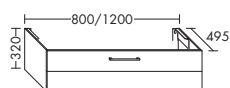

ТУМБЫ ПОД УМЫВАЛЬНИК ДЛЯ 1-Й НАДСТАВНОЙ РАКОВИНЫ

- 1 вытяжной ящик с внутренним делением
- разделенная фронтная бленда
- вкл. компактный сифон
- с металлическими консолями

WUTA...	высота: 320 мм	глубина: 495 мм	
...080	ширина: 800 мм		1499,- 1670,-
...120	ширина: 1200 мм		1621,- 1803,-