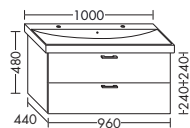

- 1 выдвижной ящик сверху с вырезом под сифон
- 1 вытяжной ящик снизу

высота: 480 мм

WVPY... глубина: 440 мм

...096 ширина: 960 мм 1516,- 1729,- 2021,- 2325,-