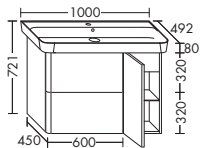

левая версия

Керамический умывальник

- глубина раковины: 110 мм
- габариты раковины 973x342 мм

тумба под умывальник

- 1 выдвижной ящик сверху, с внутренней разбивкой
- 1 вытяжной ящик снизу
- 1 дверь
- 1 внутренний выдвижной ящик
- вкл. компактный сифон

высота: 721 мм

SFEZ...	глубина: 492 мм	
...100 L/R	ширина: 1000 мм	2068,-

ВКЛЮЧАЯ СВЕТОДИОДНУЮ ПОДСВЕТКУ ТУМБЫ ПОД УМЫВАЛЬНИК, 11 ВТ, ВЕРТИКАЛЬНУЮ / ПОД ОБЩИЙ ВЫКЛЮЧАТЕЛЬ В ПОМЕЩЕНИИ* / IP24

SFFR...	глубина: 492 мм	
...100 L/R	ширина: 1000 мм	2387,-