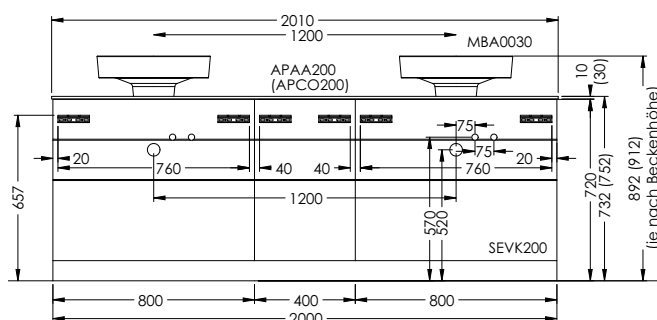

CRONO

шуруп-шпилька: не входит в комплект поставки.