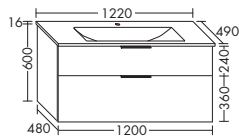

Умывальник из минерального литья

- глубина раковины: 130 мм
- габариты раковины 766x309 мм

тумба под умывальник

- 1 выдвижной ящик вверху с вырезом под сифон и внутренней разбивкой
- 1 вытяжной ящик снизу

высота: 616 мм

SEYU... глубина: 490 мм

...122 ширина: 1220 мм

1813,-

СО СВЕТОДИОДНОЙ ПОДСВЕТКОЙ ТУМБЫ ПОД УМЫВАЛЬНИК, 15 ВТ / С ВЫКЛЮЧАТЕЛЕМ, СВЕТОРегулирующим / 4250 К / IP24

высота: 636 мм

SEZE... глубина: 490 мм

...122 ширина: 1220 мм

2201,-

Умывальник поставляется только с отверстием под водопроводный кран.