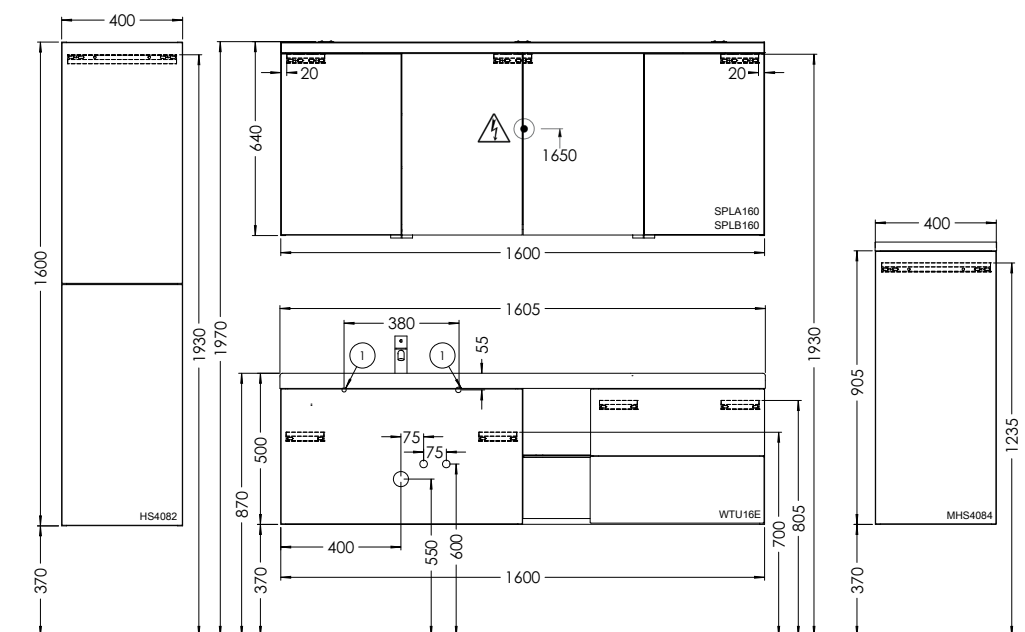

SINEA 1.0

Подробные инструкции по монтажу и актуальные схемы монтажа вы найдете на сайте www.burgbad.com.