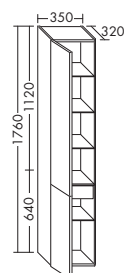

- 2 двери
- 1 внутренний выдвижной ящик
- 4 вставные стеклянные полки
- 1 несъемная полка

высота: 1760 мм

HSIF... глубина: 320 мм

...035 L/R ширина: 350 мм

984,-