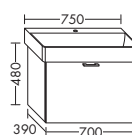

ТУМБА ПОД УМЫВАЛЬНИК ДЛЯ LAUFEN VAL 810285

- 1 вытяжной ящик

высота: 480 мм

WVNH... глубина: 390 мм

...070 ширина: 700 мм 1073,- 1222,- 1430,- 1644,-

ACEN070