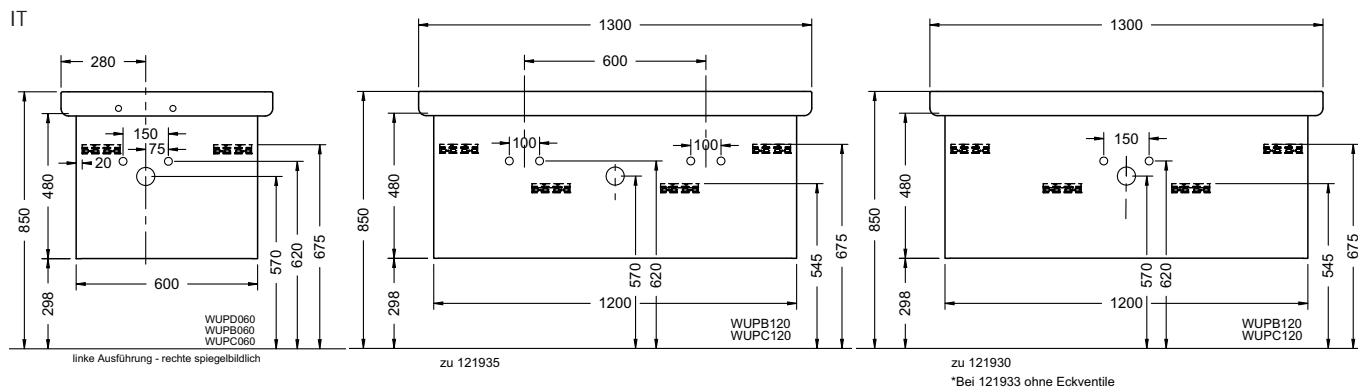

CITTERIO

ICON

Подробные инструкции по монтажу и актуальные схемы монтажа вы найдете на сайте www.burgbad.com.

MYDAY

IT

IT

PRECIOSA

PRECIOSA II