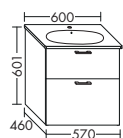

Наполнение	типовой №	габариты	Aqua PG 1	Echo PG 2	Diago PG 3	Sana PG 4

ТУМБЫ ПОД УМЫВАЛЬНИКИ К КЕРАМИЧЕСКИМ УМЫВАЛЬНИКАМ

ТУМБА ПОД УМЫВАЛЬНИК ДЛЯ GEBERIT ACANTO 500.640

- 1 вытяжной ящик

WVVI...	высота: 480 мм				
	глубина: 460 мм				
...057	ширина: 570 мм	879,-	1000,-	1171,-	1347,-

- 1 выдвижной ящик сверху с вырезом под сифон
- 1 вытяжной ящик снизу

WVVJ...	высота: 480 мм				
	глубина: 460 мм				
...057	ширина: 570 мм	1178,-	1344,-	1572,-	1807,-

- 1 выдвижной ящик сверху с вырезом под сифон
- 1 вытяжной ящик снизу

WVZN...	высота: 601 мм				
	глубина: 460 мм				
...057	ширина: 570 мм	1178,-	1344,-	1572,-	1807,-

ТУМБА ПОД УМЫВАЛЬНИК ДЛЯ GEBERIT ACANTO 500.641

- 1 вытяжной ящик

WVVI...	высота: 480 мм				
	глубина: 460 мм				
...072	ширина: 720 мм	1073,-	1222,-	1430,-	1644,-

- 1 выдвижной ящик сверху с вырезом под сифон
- 1 вытяжной ящик снизу

WVVJ...	высота: 480 мм				
	глубина: 460 мм				
...072	ширина: 720 мм	1337,-	1524,-	1783,-	2050,-

- 1 выдвижной ящик сверху с вырезом под сифон
- 1 вытяжной ящик снизу

WVZN...	высота: 601 мм				
	глубина: 460 мм				
...072	ширина: 720 мм	1337,-	1524,-	1783,-	2050,-

ТУМБА ПОД УМЫВАЛЬНИК ДЛЯ GEBERIT ACANTO 500.642 | 500.643

- 1 вытяжной ящик

WVVI...	высота: 480 мм				
	глубина: 460 мм				
...087	ширина: 870 мм	1169,-	1332,-	1560,-	1793,-

- 1 выдвижной ящик сверху с вырезом под сифон
- 1 вытяжной ящик снизу

WVVJ...	высота: 480 мм				
	глубина: 460 мм				
...087	ширина: 870 мм	1423,-	1622,-	1898,-	2183,-

- 1 выдвижной ящик сверху с вырезом под сифон
- 1 вытяжной ящик снизу

WVZN...	высота: 601 мм				
	глубина: 460 мм				
...087	ширина: 870 мм	1423,-	1622,-	1898,-	2183,-

По запросу возможны и другие тумбы под умывальник.