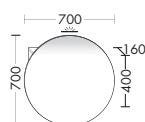

ЗЕРКАЛЬНЫЕ ШКАФЫ

- зеркальная дверь, зеркало с обеих сторон
- Светодиодная подсветка, 2800 К - 6000 К
- 1 выключатель, управление световой температурой: холодный/теплый белый
- 1 функциональная панель с электророзеткой, 1 увеличительное зеркало
- вставная полка
- Непрямая светодиодная подсветка стены / умывальника, 4 ватта, 1 выключатель
- IP20

Ватт	SPIK...	высота:	700 мм	
8	...070 L/R	глубина:	160 мм	
		ширина:	700 мм	2822,- 3049,-