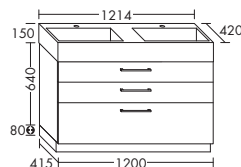

Умывальник из минерального литья

- габариты раковины 510x280 мм
- глубина раковины: 130 мм

SFAI... высота: 870 мм
... 121 глубина: 420 мм

ширина: 1214 мм **3431,- 3770,-**

тумба под умывальник

- 1 вытяжной ящик с сифонным вырезом сверху и внутренним разделителем
- 2 вытяжных ящика снизу
- 1 основание
- вкл. компактный сифон

индивидуальное

исполнение: *

⬇ 870 - 910