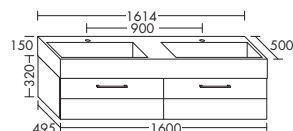

Умывальник из минерального литья

- габариты раковины 670x330 мм
- глубина раковины: 130 мм

SEVA... высота: 470 мм
... 161 глубина: 500 мм

тумба под умывальник

- 2 вытяжных ящика
- 1 внутренний разделитель
- разделенная фронтная бленда
- вкл. компактный сифон

ширина: 1614 мм **3755,- 4041,-**