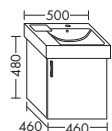

ТУМБА ПОД УМЫВАЛЬНИК ДЛЯ GEBERIT ICON 124150

- 1 дверь

высота: 480 мм

WULV... глубина: 460 мм

...046 R ширина: 460 мм

664,- 757,- 887,- 1019,-