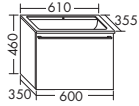

Умывальник из минерального литья высота: 460 мм
– габариты раковины 540x205 мм **SEDN...** глубина: 355 мм
– глубина раковины: 100 мм **...061** ширина: 610 мм **1420,- 1513,- 1687,- 1834,-**
тумба под умывальник
– 1 вытяжной ящик
– вкл. компактный сифон