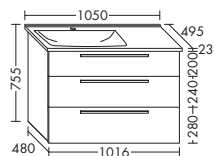

левая версия

Керамический умывальник

- глубина раковины: 110 мм
- габариты раковины 630x340 мм

высота: 755 мм

SETE...	глубина: 495 мм			
...105 L/R	ширина: 1050 мм	2036,-	2320,-	2598,-

тумба под умывальник :

- 1 выдвижной ящик вверху с вырезом под сифон и внутренней разбивкой
- 2 вытяжных ящика
- вкл. компактный сифон

Умывальник поставляется только с отверстием под водопроводный кран.

Отверстие для смесителей на 3 отверстия: 112,- / двойной умывальник: 224,-