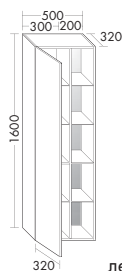

левая версия

- 1 дверца, открывается за выступающую часть
- 4 вставные стеклянные полки
- 1 полка с 4 вставными днищами, включая вертикальное светодиодное освещение, 7,5 Вт, 4250 К
- Общий выключатель в помещении
- 1 центральная перегородка
- IP20

высота: 1600 мм

HSES... глубина: 320 мм

...050 L/R ширина: 500 мм **1232,- 1404,- 1550,- 1785,-**

① Для лицевой поверхности F1909 дверца соединена по центру из двух секций.

ПОЛУВЫСОКИЕ ШКАФЫ