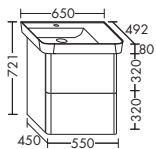

левая версия

Умывальник из минерального литья

- глубина раковины: 120 мм
- габариты раковины 486x355 мм

тумба под умывальник

- 1 выдвижной ящик сверху, с внутренней разбивкой
- 1 вытяжной ящик снизу
- вкл. компактный сифон

высота: 721 мм

SFEO... глубина: 492 мм

... 065 L/R ширина: 650 мм

1448,-

ВКЛЮЧАЯ СВЕТОДИОДНУЮ ПОДСВЕТКУ ТУМБЫ ПОД УМЫВАЛЬНИК, 11 ВТ, ВЕРТИКАЛЬНУЮ / ПОД ОБЩИЙ ВЫКЛЮЧАТЕЛЬ В ПОМЕЩЕНИИ* / IP24

SFFU... глубина: 492 мм

... 065 L/R ширина: 650 мм

1768,-