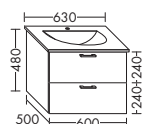

- 1 вытяжной ящик

WUPE...	высота: 480 мм				
...050	глубина: 410 мм				
	ширина: 500 мм	879,-	1000,-	1171,-	1347,-

ТУМБА ПОД УМЫВАЛЬНИК ДЛЯ DURAVIT DARLING NEW 049963

- 1 вытяжной ящик

WUPG...	высота: 480 мм				
...060	глубина: 500 мм				
	ширина: 600 мм	975,-	1112,-	1300,-	1496,-