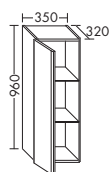

ПОЛУВЫСОКИЕ ШКАФЫ

- 1 дверь
- 2 стеклянные вставные полки

высота: 960 мм

UHHX... глубина: 320 мм
...035 L/R ширина: 350 мм

608,-