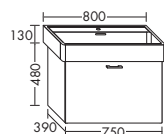

высота: 601 мм

WVZY... глубина: 390 мм

...055 ширина: 550 мм

1178,- 1344,- 1572,- 1807,-

ТУМБА ПОД УМЫВАЛЬНИК ДЛЯ IDEAL STANDARD STRADA II T3001

NEW

- 1 вытяжной ящик

высота: 480 мм