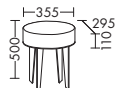

Наполнение

типовой № габариты

PG 1

PG 2

СТОЛ

- Полочка из дымчатого стекла, зеркальная
- Рама: кварц металл
- 4 деревянные ножки

высота:	450 мм		
глубина:	500 мм		
ширина:	500 мм	984,-	984,-

ТАБУРЕТКА

- Мягкое сиденье из искусственной кожи, тёмно-коричневого цвета
- 4 деревянные ножки

высота:	500 мм		
глубина:	295 мм		
ширина:	355 мм	884,-	884,-

УМЫВАЛЬНИК ИЗ МИНЕРАЛЬНОГО ЛИТЬЯ ВКЛ. ТУМБУ ПОД УМЫВАЛЬНИК

цвета умывальника

Бриллиантово-белый № C0001 (стандарт)	Чёрного цвета № C0032 Наценка за чёрный цвет: 162,-	Бархатисто-белый № C0037 Наценка за бархатистость: 123,-

Включая

материал

Минеральное литьё: композиционный материал из порошка натурального камня и полиэфирной смолы в качестве связующего вещества. Поверхность из полиэстера. Хорошие грязеотталкивающие свойства благодаря гладкой беспористой поверхности.

- **Умывальник из минерального литья**
- глубина раковины: 125 мм
- габариты раковины 1020x400 мм

высота:	850 мм		
глубина:	585 мм		
ширина:	1200 мм	5204,-	6101,-

тумба под умывальник

- 2 выдвижных модуля с кожаной накладкой
- 2 дверцы, по 2 откидных полочки на каждой дверце
- 4 деревянные ножки
- вкл. компактный сифон

ширина: 1530 мм в открытом состоянии. Рекомендуемый вылет настенного смесителя: 200 мм

Отверстие для смесителей на 2 или 3 отверстия: 112,- / без отверстия под кран: без наценки.

По желанию ножки и планки в пределах данной ценовой группы можно комбинировать без наценки. Выходя за пределы ценовой группы: цена = ценовая группа 2.