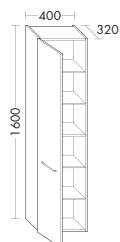

- 1 дверь, с зеркалом на внутренней стороне
- 5 стеклянных вставных полок

	высота: 1600 мм		
HSGN...	глубина: 320 мм		
...040 L/R	ширина: 400 мм	1367,-	1656,-