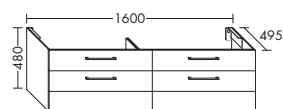

- 2 вытяжных ящика с сифонным вырезом сверху и внутренним разделителем
- 2 выдвижных модуля с отдельной лицевой панелью внизу
- вкл. компактный сифон
- с металлическими консолями

высота: 480 мм

SEVL... глубина: 495 мм

...160 ширина: 1600 мм

3093,- 3443,-