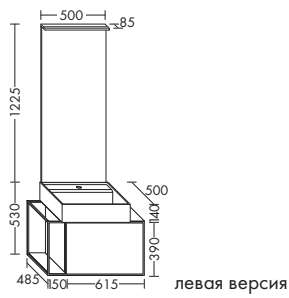

Наполнение

типовой № габариты

цена

КОМПЛЕКТЫ

- зеркало с подсветкой SFLF... глубина: 500 мм
- Керамический надставной умывальник, включая тумбу под умывальник ...076 L/R ширина: 765 мм SIIIE050 + SFKE076 **2219,-**