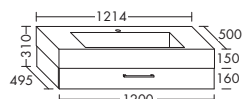

глубина: 500 мм

– глубина раковины: 130 мм ...081

ширина: 814 мм

2412,- 2625,-

Консоль для умывальника

- 1 выдвижной ящик с вырезом под сифон и внутренней разбивкой
- вкл. компактный сифон

Умывальник из минерального литья