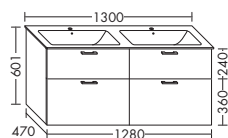

01.04.2019

- 2 вытяжных ящика

высота:	480 мм				
SFUP...	глубина: 470 мм				
...128	ширина: 1280 мм	1993,-	2271,-	2658,-	3057,-

- 2 выдвижных ящика вверх с вырезом под сифон
- 2 вытяжных ящика снизу

высота:	480 мм				
SFUQ...	глубина: 470 мм				
...128	ширина: 1280 мм	2065,-	2354,-	2753,-	3167,-