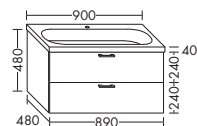

ДЛЯ KALDEWEI CENTRO 40 MM | ШИРИНА: 900 MM – МОДЕЛЬ 3056

- 1 выдвижной ящик сверху с вырезом под сифон
- 1 вытяжной ящик снизу
- вкл. компактный сифон

высота: 480 мм

WVAM...	глубина: 480 мм				
...089	ширина: 890 мм	1423,-	1622,-	1898,-	2183,-