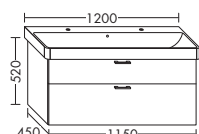

- 1 выдвижной ящик сверху с вырезом под сифон и внутренней разбивкой
- 1 вытяжной ящик снизу

высота: 520 мм

WVGB... глубина: 450 мм

...115 ширина: 1150 мм 1704,- 1942,- 2271,- 2613,-

ЦГ-2: линии текстуры идут горизонтально