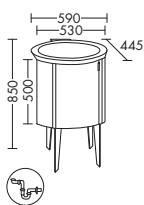

Умывальник из минерального литья

- глубина раковины: 125 мм
- габариты раковины 480x338 мм

	SFJK...	высота:	850 мм		
	...059 L/R	глубина:	445 мм		
		ширина:	590 мм	2728,-	3250,- 3999,-

тумба под умывальник

- 1 дверь
- 4 деревянные ножки
- вкл. компактный сифон

Подходит только настенная арматура. Рекомендуемый выступ для настенной арматуры: 180 мм