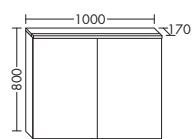

Наполнение

типовой № габариты

цена

КОМПЛЕКТЫ

- зеркальный шкаф
- Керамический умывальник
- тумба под умывальник

SFAO...

...103

ширина: 1030 мм

SPGS100 + SEYR103

2680,-