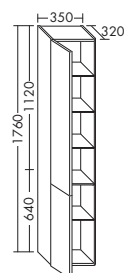

- 2 двери
- 4 вставные стеклянные полки
- 1 несъемная полка

высота: 1760 мм

HSIE... глубина: 320 мм

...035 L/R ширина: 350 мм

820,-