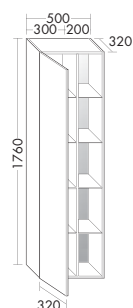

левая версия