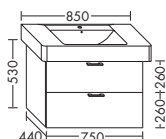

- 1 выдвижной ящик сверху с вырезом под сифон
- 1 вытяжной ящик снизу
- Сюда подходит HHW1132

WUJD...	высота: 530 мм				
	глубина: 440 мм				
...075	ширина: 750 мм	1337,-	1524,-	1783,-	2050,-

ACEN075

По запросу возможны и другие тумбы под умывальник.