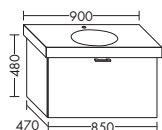

Наполнение типовой № габариты Aqua PG 1 Echo PG 2 Diago PG 3 Sana PG 4

ТУМБЫ ПОД УМЫВАЛЬНИКИ К КЕРАМИЧЕСКИМ УМЫВАЛЬНИКАМ

■ GEBERIT

ТУМБА ПОД УМЫВАЛЬНИК ДЛЯ GEBERIT PRECIOSA II 123290

- 1 вытяжной ящик

высота: 480 мм

WUUY... глубина: 470 мм

...085 ширина: 850 мм 1169,- 1332,- 1560,- 1793,-

ACEN085