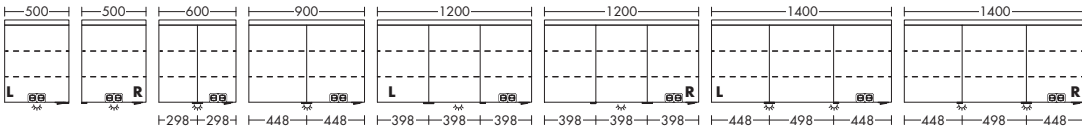

Медь № T0010

Платина № T0011

Бронза № T0012

При лакированных лицевых поверхностях по желанию можно выбрать другой цвет лакового покрытия для задней стенки стеллажа. Наценка: **149,-**

ЗЕРКАЛЬНЫЕ ШКАФЫ С ГОРИЗОНТАЛЬНЫМ СВЕТОДИОДНЫМ ВЕРХНИМ СВЕТИЛЬНИКОМ

- зеркальные двери, зеркало с обеих сторон
- светодиодная насадная лампа, 4250 К 9,1
- 1 выключатель с регулировкой яркости света
- Двойная электророзетка
- вставные стеклянные полки
- IP24

Ватт	SPLA...	глубина:	180 мм	ширина:	500 мм	600 мм	900 мм	1200 мм	1400 мм
9,1	...050 L/R	ширина:	500 мм	1051,-	1051,-	1168,-	1310,-		
11	...060	ширина:	600 мм	1181,-	1181,-	1295,-	1425,-		
17	...090	ширина:	900 мм	1401,-	1401,-	1541,-	1697,-		
22	...120 L/R	ширина:	1200 мм	1688,-	1688,-	1851,-	2035,-		
26	...140 L/R	ширина:	1400 мм	1945,-	1945,-	2129,-	2344,-		

- зеркальные двери, зеркало с обеих сторон
- светодиодная насадная лампа, 4250 К Ватт
- 1 выключатель с регулировкой яркости света
- Двойная электророзетка
- вставные стеклянные полки
- светодиодная подсветка умывальника, 2 Вт
- IP24

Ватт	SPLB...	глубина:	180 мм	ширина:	500 мм	600 мм	900 мм	1200 мм	1400 мм
9,1	...050 L/R	ширина:	500 мм	1240,-	1240,-	1355,-	1497,-		
11	...060	ширина:	600 мм	1369,-	1369,-	1484,-	1633,-		
17	...090	ширина:	900 мм	1590,-	1590,-	1729,-	1903,-		
22	...120 L/R	ширина:	1200 мм	1881,-	1881,-	2040,-	2244,-		
26	...140 L/R	ширина:	1400 мм	2320,-	2320,-	2506,-	2760,-		

ЗЕРКАЛЬНЫЕ ШКАФЫ С ГОРИЗОНТАЛЬНЫМ СВЕТОДИОДНЫМ ВЕРХНИМ СВЕТИЛЬНИКОМ

- зеркальные двери, зеркало с обеих сторон
- светодиодная насадная лампа, 4250 К
- 1 выключатель
- 1 двойная электророзетка
- вставные стеклянные полки
- 1 стеллаж с 2-мя стационарными полками
- IP24

Ватт	SPFQ...	глубина:	180 мм	ширина:	500 мм	600 мм	900 мм	1200 мм	1400 мм
9,1	...050 L/R	ширина:	500 мм	999,-	999,-	1112,-	1246,-		
11	...060 L/R	ширина:	600 мм	1117,-	1117,-	1229,-	1344,-		
17	...090 L/R	ширина:	900 мм	1330,-	1330,-	1462,-	1509,-		
22	...120 L/R	ширина:	1200 мм	1600,-	1600,-	1754,-	1815,-		
26	...121	ширина:	1200 мм	1600,-	1600,-	1754,-	1815,-		
26	...140	ширина:	1400 мм	1844,-	1844,-	2016,-	2089,-		

версия R

- зеркальные двери, зеркало с обеих сторон
- светодиодная насадная лампа, 4250 К
- 1 выключатель
- 1 двойная электророзетка
- вставные стеклянные полки
- 1 стеллаж с 2-мя стационарными полками
- Светодиодная подсветка умывальника 5 Вт
- IP24

Ватт	SPGI...	глубина:	180 мм	ширина:	500 мм	600 мм	900 мм	1200 мм	1400 мм
9,1	...050 L/R	ширина:	500 мм	1180,-	1180,-	1289,-	1426,-		
11	...060 L/R	ширина:	600 мм	1295,-	1295,-	1406,-	1524,-		
17	...090 L/R	ширина:	900 мм	1509,-	1509,-	1639,-	1687,-		
22	...120 L/R	ширина:	1200 мм	1781,-	1781,-	1935,-	1994,-		
22	...121	ширина:	1200 мм	1960,-	1960,-	2113,-	2158,-		
26	...140	ширина:	1400 мм	2202,-	2202,-	2376,-	2449,-		

версия R