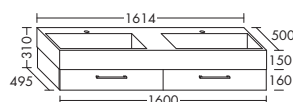

УМЫВАЛЬНИКИ НА ДВЕ РАКОВИНЫ ИЗ МИНЕРАЛЬНОГО ЛИТЬЯ С КОНСОЛЬЮ ДЛЯ УМЫВАЛЬНИКА

Умывальник из минерального литья

высота: 310 мм

– габариты раковины 670x330 мм SEVH...

глубина: 500 мм

– глубина раковины: 130 мм ...161

ширина: 1614 мм

3649,- 3926,-

Консоль для умывальника

- 2 выдвижных ящика с вырезом под сифон и внутренней разбивкой
- вкл. компактный сифон