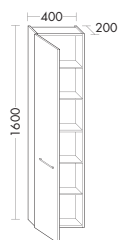

- 1 дверь
- 4 вставные стеклянные полки
- 1 несъемная полка

	высота: 1600 мм		
HSGM...	глубина: 200 мм		
...040 L/R	ширина: 400 мм	1229,-	1489,-