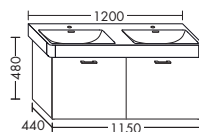

ТУМБА ПОД УМЫВАЛЬНИК ДЛЯ LAUFEN PRO S 814966

- 2 вытяжных ящика

высота: 480 мм

WVAB... глубина: 440 мм

... 115 ширина: 1150 мм 1862,- 2123,- 2484,- 2858,-

ACEO058