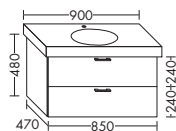

- 1 выдвижной ящик сверху с вырезом под сифон
- 1 вытяжной ящик снизу

высота: 480 мм

WUUZ... глубина: 470 мм

...085 ширина: 850 мм 1423,- 1622,- 1898,- 2183,-

ACEN085