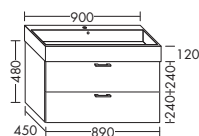

ТУМБЫ ПОД СТАЛЬНЫЕ ЭМАЛИРОВАННЫЕ УМЫВАЛЬНИКИ

KALDEWEI

ДЛЯ KALDEWEI PURO 120 MM | ШИРИНА: 900 MM – МОДЕЛЬ 3158 / 3165

- 1 вытяжной ящик

WVAL...	высота: 480 мм				
...089	глубина: 450 мм				
	ширина: 890 мм	1169,-	1332,-	1560,-	1793,-