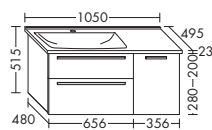

КЕРАМИЧЕСКИЕ УМЫВАЛЬНИКИ ESSENTO 2.0 С ТУМБОЙ ПОД УМЫВАЛЬНИК

Цвет умывальника

белый, № C0001

Включая

материал

Керамика производится промышленно из высококачественного сырья для изготовления фарфора - каолина, глины, полевого шпата и кварца. При температурах обжига 1250°C керамика образует с глазурью прочное соединение, которое придает продукту высокую механическую прочность и приводит к образованию сплошной стеклянной поверхности.

левая версия

Керамический умывальник

- глубина раковины: 110 мм
- габариты раковины 630x340 мм

тумба под умывальник :

- 1 выдвижной ящик вверху с вырезом под сифон и внутренней разбивкой
- 1 вытяжной ящик снизу
- 1 дверца (для G0000 с системой открывания и закрывания нажатием)
- вкл. компактный сифон

высота: 515 мм

SESM... глубина: 495 мм

...105 L/R ширина: 1050 мм **1986,- 2283,- 2557,-**

Со стороны двери прямой настенный монтаж невозможен, минимальное расстояние: 150 мм.