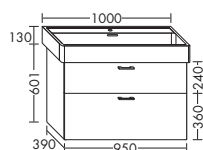

- 1 выдвижной ящик сверху с вырезом под сифон
- 1 вытяжной ящик снизу

высота: 601 мм

WVZY... глубина: 390 мм

...095 ширина: 950 мм 1516,- 1729,- 2021,- 2325,-

ACEN095