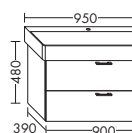

- 1 выдвижной ящик сверху с
вырезом под сифон

- 1 вытяжной ящик снизу

высота: 480 мм

WVNI... глубина: 390 мм

...090 ширина: 900 мм 1516,- 1729,- 2021,- 2325,-

ACEN090

По запросу возможны и другие тумбы под умывальник.