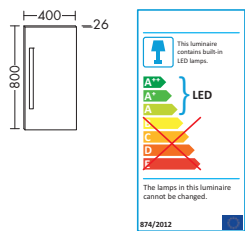

- Светодиодная подсветка, 6 Вт, 4250 К
- для выключателей в помещении
- Корпус под хром
- реверсивн., для левой и правой стороны
- IP44

SIEG...	высота: 800 мм		
...040	глубина: 26 мм		
	ширина: 400 мм	411,-	411,-

УМЫВАЛЬНИК ИЗ МИНЕРАЛЬНОГО ЛИТЬЯ ВКЛ. ТУМБУ ПОД УМЫВАЛЬНИК

Цвет умывальника

Бриллиантово-белый № C0001 (стандарт)

Бархатисто-белый № C0037

Наценка за бархатистость: < 790 мм ширина **106,-**

Включая материал

Минеральное литьё: композиционный материал из порошка натурального камня и полиэфирной смолы в качестве связующего вещества. Поверхность из полиэстера. Хорошие грязеотталкивающие свойства благодаря гладкой беспористой поверхности.

Левое исполнение: углубление раковины слева, дверца навешена справа

Умывальник из минерального литья

- глубина раковины: 95 мм
- габариты раковины 285x260 мм
- 1 крючок для полотенец
- 1 держатель для туалетной бумаги

тумба под умывальник

- 1 дверь

SFKP...	высота: 711 мм		
...051 L/R	глубина: 265 мм		
	ширина: 505 мм	1063,-	1100,-

ⓘ В данном случае вид монтаж умывальника можно свободно выбирать, углубление раковины справа R или слева L.