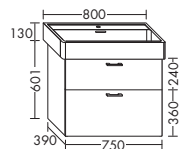

WVZW... глубина: 390 мм

...075 ширина: 750 мм

1073,- 1222,- 1430,- 1644,-

- 1 выдвижной ящик сверху с вырезом под сифон
- 1 вытяжной ящик снизу

высота: 480 мм

WVZX... глубина: 390 мм

...075 ширина: 750 мм

1337,- 1524,- 1783,- 2050,-