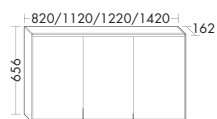

ЗЕРКАЛЬНЫЕ ШКАФЫ С ГОРИЗОНТАЛЬНОЙ СВЕТОДИОДНОЙ ПОДСВЕТКОЙ И РЕГУЛИРОВКОЙ ЦВЕТОВОЙ ТЕМПЕРАТУРЫ