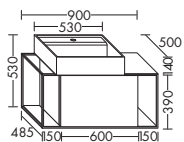

левая версия

керамический надставной умывальник

- глубина раковины: 125 мм
- габариты раковины 500x330 мм

тумба под умывальник

- Консольная панель белого цвета
- 1 вытяжной ящик
- 2 открытые полки внизу, белого цвета
- 1 полотенцедержатель
- Алюминиевая рама с чёрным анодированием
- вкл. компактный сифон

	высота: 530 мм
SFKE...	глубина: 500 мм
...090 L/R	ширина: 900 мм
	1879,-

ВКЛЮЧАЯ СВЕТОДИОДНУЮ ПОДСВЕТКУ ТУМБЫ ПОД УМЫВАЛЬНИК, 2X0, 75 Вт / ПОД ОБЩИЙ ВЫКЛЮЧАТЕЛЬ В ПОМЕЩЕНИИ* / IP24

SFKQ...	глубина: 500 мм
...090 L/R	ширина: 900 мм
	2021,-