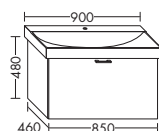

ТУМБА ПОД УМЫВАЛЬНИК ДЛЯ GEBERIT XENO² 127090 / 127093

- 1 вытяжной ящик

высота: 480 мм

WUVF... глубина: 460 мм

...085 ширина: 850 мм 1169,- 1332,- 1560,- 1793,-