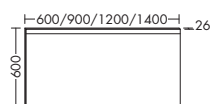

ЗЕРКАЛО С ГОРИЗОНТАЛЬНОЙ ПОДСВЕТКОЙ И ВЫКЛЮЧАТЕЛЕМ ДЛЯ ПОМЕЩЕНИЯ

– Светодиодный светильник верхний и нижний, 4250 К	Ватт	SIGO...	высота: 600 мм			
– для выключателей в помещении	17	...060	глубина: 26 мм			
– корпус, алюминиевая оптика	25	...090	ширина: 600 мм	684,-	684,-	684,-
– IP44	34	...120	ширина: 900 мм	852,-	852,-	852,-
	40	...140	ширина: 1200 мм	1004,-	1004,-	1004,-
			ширина: 1400 мм	1117,-	1117,-	1117,-