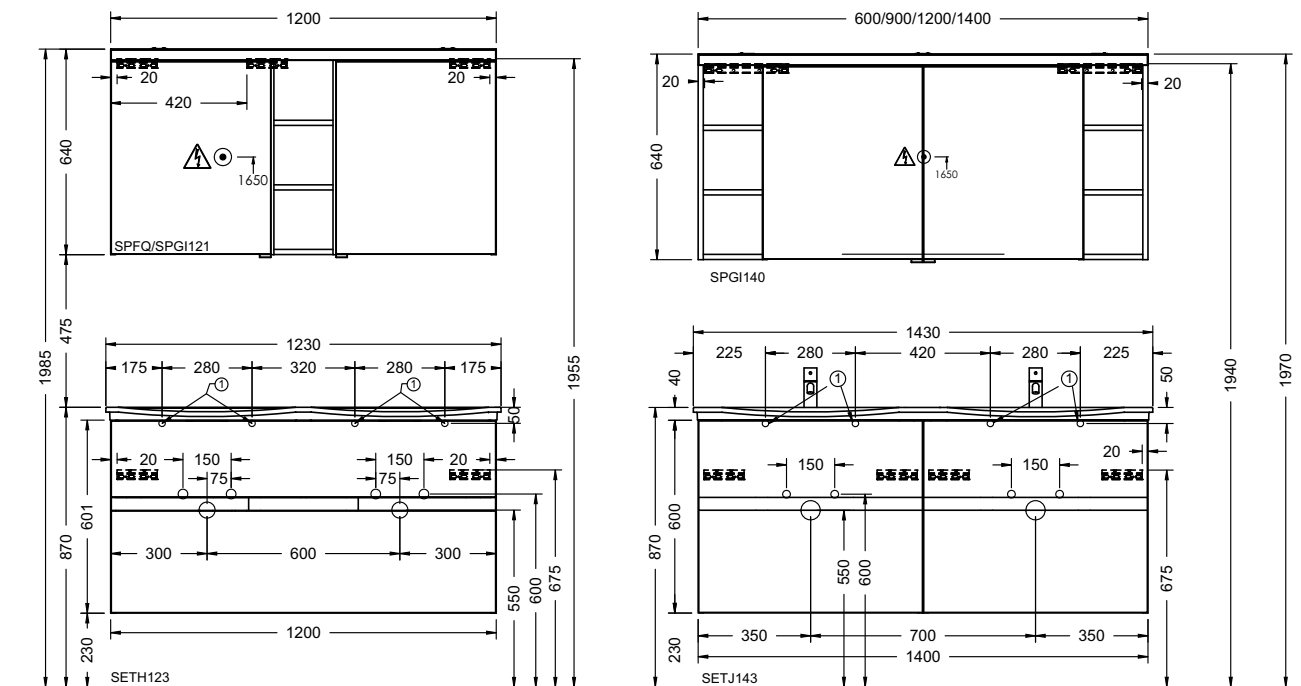

ORELL

ГОСТЕВАЯ ВАННАЯ КОМНАТА

шуруп-шпилька: не входит в комплект поставки.

Подробные инструкции по монтажу и актуальные схемы монтажа вы найдете на сайте www.burgbad.com.