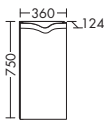

ЗЕРКАЛО С ПОДСВЕТКОЙ