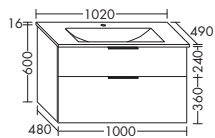

Умывальник из минерального литья

- глубина раковины: 130 мм
- габариты раковины 670x309 мм

тумба под умывальник

- 1 выдвижной ящик вверху с вырезом под сифон и внутренней разбивкой
- 1 вытяжной ящик снизу

высота: 616 мм

SEYU... глубина: 490 мм

...102 ширина: 1020 мм

1746,-

СО СВЕТОДИОДНОЙ ПОДСВЕТКОЙ ТУМБЫ ПОД УМЫВАЛЬНИК, 14 ВТ / С ВЫКЛЮЧАТЕЛЕМ, СВЕТОРегулирующим / 4250 К / IP24

высота: 636 мм

SEZE... глубина: 490 мм

...102 ширина: 1020 мм

2113,-