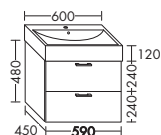

- 1 выдвижной ящик сверху с вырезом под сифон
- 1 вытяжной ящик снизу
- вкл. компактный сифон

WVAJ...	высота: 480 мм				
...059	глубина: 450 мм				
	ширина: 590 мм	1178,-	1344,-	1572,-	1807,-