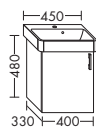

Наполнение

типовой № габариты

Aqua
PG 1

Echo
PG 2

Diago
PG 3

Sana
PG 4

ТУМБЫ ПОД УМЫВАЛЬНИКИ К КЕРАМИЧЕСКИМ УМЫВАЛЬНИКАМ

■ GEBERIT

ТУМБА ПОД УМЫВАЛЬНИК ДЛЯ GEBERIT SMYLE 120545