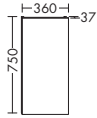

высота: 750 мм		
	SIAC...	глубина: 37 мм		
	...036	ширина: 360 мм	456,-	497,-