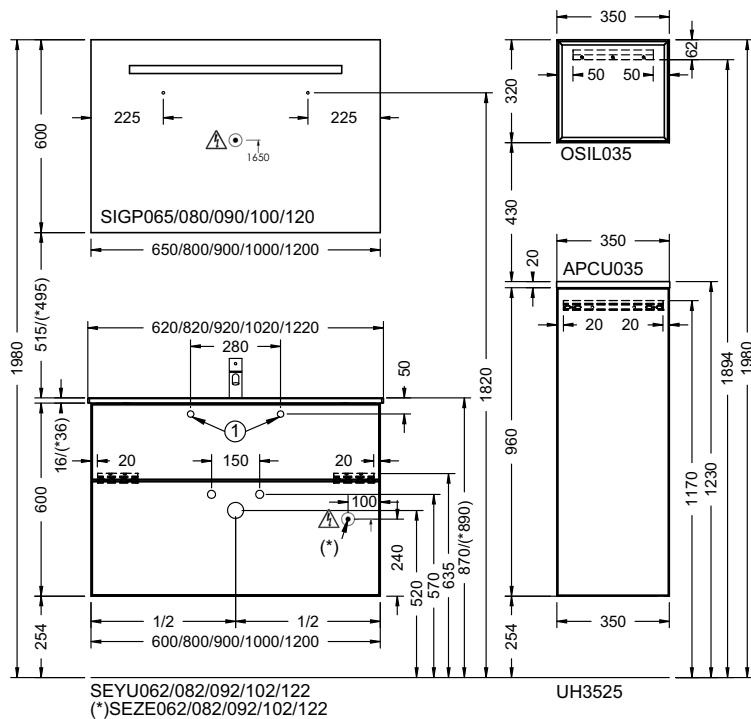

Подробные инструкции по монтажу и актуальные схемы монтажа вы найдете на сайте www.burgbad.com.

Чертежи с размерами

EQIO КЕРАМИКА

шуруп-шпилька: не входит в комплект поставки.

EQIO МИНЕРАЛЬНОЕ ЛИТЬЁ

шуруп-шпилька: не входит в комплект поставки.