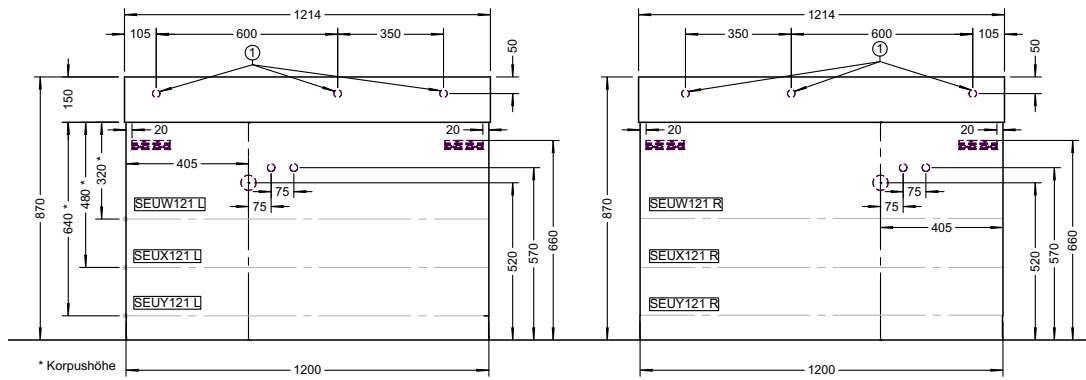

CRONO

① = Stockschraube

шурп-шпилька: не входит в комплект поставки.

Подробные инструкции по монтажу и актуальные схемы монтажа вы найдете на сайте www.burgbad.com.