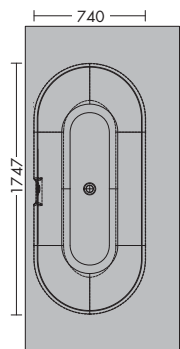

Модель, №	MWAD190 / MWAE190	расстояние от верхнего края до центра отверстия перелива:	70 мм
вес:	154-228 кг	Диаметр отверстия стока:	50 мм
полезный объем:	280 L		
Наружная длина:	1900-3000 мм		
Наружная ширина:	900 - 1100 мм		
Наружная высота:	454 мм		
Внутренняя длина сверху:	1740 мм		
Внутренняя длина снизу:	1210 мм		
Внутренняя ширина сверху:	740 мм		
Внутренняя ширина снизу:	300 мм		
Внутренняя высота:	430 мм