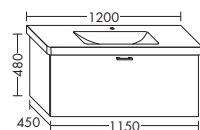

ТУМБА ПОД УМЫВАЛЬНИК ДЛЯ DURAVIT DURASTYLE 232012

- 1 вытяжной ящик

высота: 480 мм

WUQT... глубина: 450 мм

...115 ширина: 1150 мм 1514,- 1725,- 2020,- 2322,-

① ЦГ-2: линии текстуры идут горизонтально ACEN115