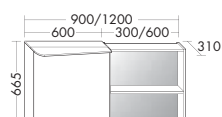

210

левая версия

- 1 зеркальная дверь, зеркало с двух сторон
- 1 полка с 1 фиксированным дном
- светодиодная насадная лампа, 9 Вт, 4250 К
- Комбинированный выключатель-розетка
- вставные стеклянные полки
- «IP24 на проверке»

высота: 665 мм

SFTW... глубина: 310 мм

...090 L/R ширина: 900 мм

1268,-

...120 L/R ширина: 1200 мм

1437,-

СО СВЕТОДИОДНАЯ ПОДСВЕТКА УМЫВАЛЬНИКА, 5 ВТ

SFUC... глубина: 310 мм

...090 L/R ширина: 900 мм

1435,-

...120 L/R ширина: 1200 мм

1604,-