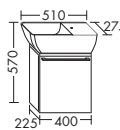

Левое исполнение: углубление раковины слева, дверца навешена справа

Умывальник из минерального литья:

- глубина раковины: 100 мм
- габариты раковины 315x245 мм

тумба под умывальник :

- 1 дверь

SEEK...	высота: 570 мм				
	глубина: 275 мм				
...051 L/R	ширина: 510 мм	1028,-	1112,-	1132,-	1232,-