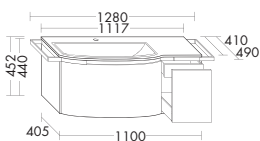

левая версия

Керамический умывальник

- габариты раковины 659х308 мм
- глубина раковины: 120 мм

тумба под умывальник

- 2 вытяжных ящика
- 1 внутренний выдвижной ящик
- 1 внутренний разделитель
- 2 держателя для полотенец, хром
- вкл. компактный сифон

высота: 452 мм

SFAD... глубина: 490 мм

...111 L/R ширина: 1280 мм

4127,- 4582,-

① Внутренняя разбивка смонтирована на лицевой панели.

Отверстие для смесителей на 3 отверстия: 112,- / без отверстия под кран: без наценки.