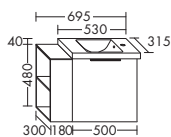

левая версия

1. **Керамический умывальник**
2. глубина раковины: 100 мм
   - габариты раковины 280x270 мм
3. **тумба под умывальник**
4. 1 откидная дверца с внутренней разбивкой смонтирована на лицевой поверхности
5. **открытое отделение**
6. Задняя стенка / корпус: матового белого цвета
   - 1 верхняя панель с «самовосстанавливающейся поверхностью» бархатистоматового белого цвета
   - 1 вставная полка

SFPF...	высота: 520 мм	
...071 L/R	глубина: 315 мм	
	ширина: 695 мм	741,-

СО СВЕТОДИОДНОЙ ПОДСВЕТКОЙ ТУМБЫ ПОД УМЫВАЛЬНИК, 8 Вт / С ВЫКЛЮЧАТЕЛЕМ, СВЕТОРЕГУЛИРУЮЩИМ / 4250 К / IP24

SFPQ...	высота: 540 мм	
...071 L/R	глубина: 315 мм	
	ширина: 695 мм	964,-

❗ В данном случае способ монтажа умывальника можно свободно выбирать, углубление раковины справа R или слева L.