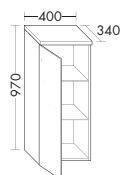

- 1 дверь с механической техникой Tip-on
- 2 стеклянные вставные полки
- 1 столешница

высота: 970 мм

UHIB...	глубина: 340 мм			
...04T L/R	ширина: 400 мм	722,-	794,-	904,-