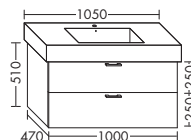

- 1 выдвижной ящик вверху с вырезом под сифон
- 1 вытяжной ящик снизу

	высота:	510 мм				
WUJH...	глубина:	470 мм				
...100	ширина:	1000 мм	1607,-	1832,-	2143,-	2464,-

ACEN100