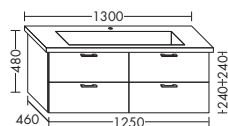

- 2 верхних выдвижных ящика
- 2 вытяжных ящика снизу

высота: 480 мм

WURH... глубина: 460 мм

...125 ширина: 1250 мм

2065,- 2354,- 2753,- 3167,-

ACEO063