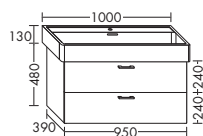

- 1 выдвижной ящик сверху с вырезом под сифон
- 1 вытяжной ящик снизу

высота: 480 мм

WVZX... глубина: 390 мм

...095 ширина: 950 мм 1516,- 1729,- 2021,- 2325,-

ACEN095