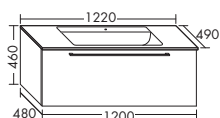

стеклянный умывальник

- габариты раковины 700x285 мм
- глубина раковины: 120 мм

тумба под умывальник

- 1 вытяжной ящик
- вкл. компактный сифон

высота: 460 мм

SEUI... глубина: 490 мм

...122 ширина: 1220 мм

2401,- 2535,- 2733,- 3005,-