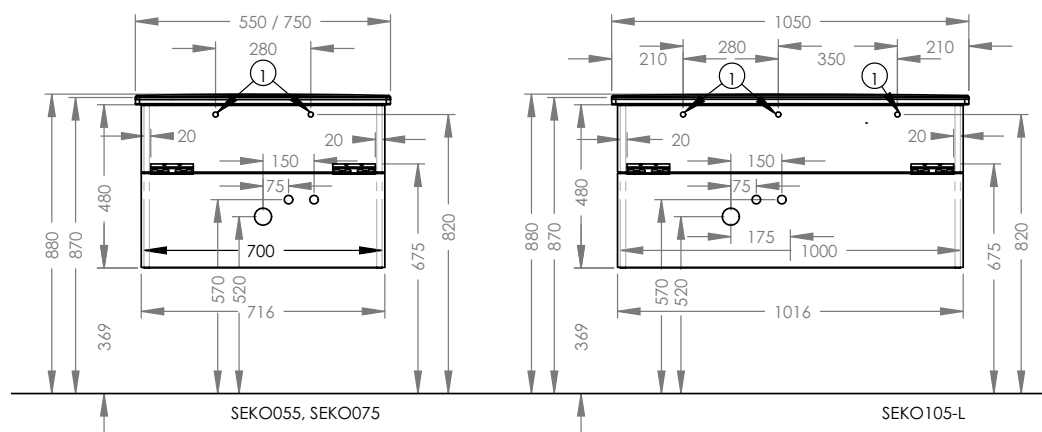

ESSENTO

шуроп-шпилька: не входит в комплект поставки.

Подробные инструкции по монтажу и актуальные схемы монтажа вы найдете на сайте www.burgbad.com.