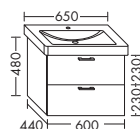

- 1 выдвижной ящик вверх
с вырезом под сифон
- 1 вытяжной ящик снизу

высота: 480 мм

WUJU... глубина: 440 мм

...060 ширина: 600 мм 1256,- 1431,- 1673,- 1925,-

ACEN060