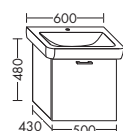

ACEO058

ТУМБА ПОД УМЫВАЛЬНИК ДЛЯ GEBERIT IT 121960

– 1 дверь

высота: 480 мм

WUOY... глубина: 430 мм

...050 L/R ширина: 500 мм 750,- 857,- 1002,- 1153,-

– 1 вытяжной ящик

высота: 480 мм