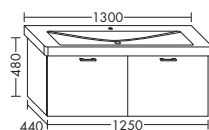

ТУМБА ПОД УМЫВАЛЬНИК ДЛЯ VILLEROY & BOCH SUBWAY 2.0 7176.DO

- 2 вытяжных ящика

WUPO...	высота: 480 мм				
...125	глубина: 440 мм	1993,-	2271,-	2658,-	3057,-
	ширина: 1250 мм				
2xACEN050