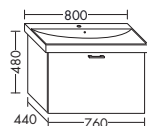

ТУМБА ПОД УМЫВАЛЬНИК ДЛЯ VILLEROY & BOCH AVENTO 415880

- 1 вытяжной ящик

высота: 480 мм

WVPX... глубина: 440 мм

...076 ширина: 760 мм 1073,- 1222,- 1430,- 1644,-