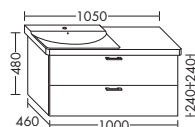

ТУМБА ПОД УМЫВАЛЬНИК ДЛЯ P3 COMFORTS 233310

левая версия

- 1 выдвижной ящик сверху с вырезом под сифон
- 1 вытяжной ящик снизу

высота: 480 мм

WVFO... глубина: 460 мм

...100 L ширина: 1000 мм 1607,- 1832,- 2143,- 2464,-