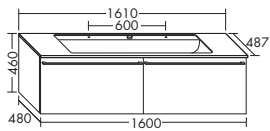

Умывальник из минерального литья

- габариты раковины 1100x285 мм
- глубина раковины: 100 мм
- 1 система слива и перелива Clou с кабельным тросом, закрываемая

тумба под умывальник

- 2 вытяжных ящика

высота: 460 мм

SELB... глубина: 487 мм

...161 ширина: 1610 мм

2817,- 3039,- 3427,- 3806,-