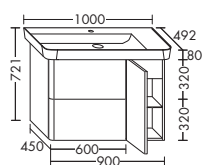

левая версия

Умывальник из минерального литья

- глубина раковины: 120 мм
- габариты раковины 730x355 мм

тумба под умывальник

- 1 выдвижной ящик сверху, с внутренней разбивкой
- 1 вытяжной ящик снизу
- 1 дверь
- 1 внутренний выдвижной ящик
- вкл. компактный сифон

высота: 721 мм

SFFV... глубина: 492 мм

...100 L/R ширина: 1000 мм

2091,-

ВКЛЮЧАЯ СВЕТОДИОДНУЮ ПОДСВЕТКУ ТУМБЫ ПОД УМЫВАЛЬНИК, 11 ВТ, ВЕРТИКАЛЬНУЮ / ПОД ОБЩИЙ ВЫКЛЮЧАТЕЛЬ В ПОМЕЩЕНИИ* / IP24

SFFW... глубина: 492 мм

...100 L/R ширина: 1000 мм

2409,-