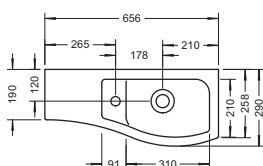

**ГОСТЕВАЯ
ВАННАЯ
КОМНАТА**

WTU065E левая версия