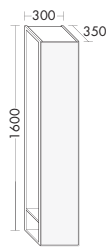

- 1 зеркало
- 4 крючка
- 1 несъемная полка

		высота: 1600 мм				
	SPCD...	глубина: 350 мм				
	...030	ширина: 300 мм	803,-	803,-	1171,-	1349,-