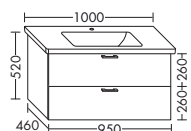

WVMV...	высота: 601 мм				
...075	глубина: 460 мм	1337,-	1524,-	1783,-	2050,-
	ширина: 750 мм				

ТУМБА ПОД УМЫВАЛЬНИК ДЛЯ VILLEROY & BOCH VIVIA 4117A2

- 1 вытяжной ящик

WVMT...	высота: 520 мм				
...095	глубина: 460 мм	1274,-	1452,-	1700,-	1954,-
	ширина: 950 мм				