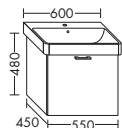

ТУМБА ПОД УМЫВАЛЬНИК ДЛЯ GEBERIT SMYLE 120560

- 1 вытяжной ящик

высота: 480 мм

WVFZ... глубина: 450 мм

...055 ширина: 550 мм 879,- 1000,- 1171,- 1347,-

ACEN055