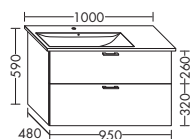

- 1 выдвижной ящик сверху с вырезом под сифон
- 1 вытяжной ящик снизу

WVBS...	высота: 530 мм				
...095 L	глубина: 480 мм				
	ширина: 950 мм	1516,-	1729,-	2021,-	2325,-

левая версия

- 1 выдвижной ящик сверху с вырезом под сифон
- 1 вытяжной ящик снизу

WVBU...	высота: 590 мм				
...095 L	глубина: 480 мм				
	ширина: 950 мм	1516,-	1729,-	2021,-	2325,-

левая версия