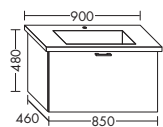

Наполнение

типовой № габариты

Aqua
PG 1

Echo
PG 2

Diago
PG 3

Sana
PG 4

ТУМБЫ ПОД УМЫВАЛЬНИКИ К КЕРАМИЧЕСКИМ УМЫВАЛЬНИКАМ

LAUFEN

ТУМБА ПОД УМЫВАЛЬНИК ДЛЯ LAUFEN LIVING SQUARE 81643.3

- 1 вытяжной ящик

высота: 480 мм

WURG... глубина: 460 мм

...085 ширина: 850 мм

1169,- 1332,- 1560,- 1793,-

ACEN085