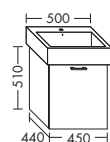

- 1 вытяжной ящик

высота: 510 мм

WTU... глубина: 440 мм

...456A ширина: 450 мм 784,- 894,- 1046,- 1203,-

ACEN045