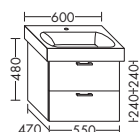

- 1 выдвижной ящик сверху с вырезом под сифон
- 1 вытяжной ящик снизу

WUVC...	высота: 480 мм				
...055	глубина: 470 мм				
	ширина: 550 мм	1178,-	1344,-	1572,-	1807,-