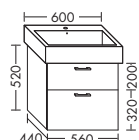

- 1 выдвижной ящик сверху с вырезом под сифон
- 1 вытяжной ящик снизу

высота: 520 мм

WVYO... глубина: 440 мм

...056 ширина: 560 мм 1178,- 1344,- 1572,- 1807,-