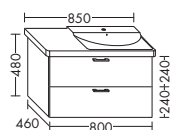

ТУМБА ПОД УМЫВАЛЬНИК ДЛЯ P3 COMFORTS 233485