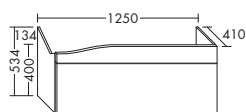

левая версия

- подходит к MWAA160
- 1 вытяжной ящик с внутренним делением
- 1 внутренний выдвижной ящик

высота: 534 мм

WURE... глубина: 410 мм
...125 L/R ширина: 1250 мм **1768,- 1981,-**