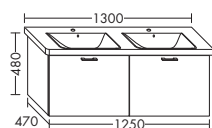

ТУМБА ПОД УМЫВАЛЬНИК ДЛЯ IDEAL STANDARD CONNECT E8136XX / E8158XX

- 2 вытяжных ящика

WUPQ...	высота: 480 мм				
...125	глубина: 470 мм				
	ширина: 1250 мм	1993,-	2271,-	2658,-	3057,-