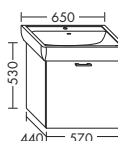

ТУМБА ПОД УМЫВАЛЬНИК ДЛЯ LAUFEN PRO A 81895.3.XXX

- 1 вытяжной ящик
- Сюда подходит ННW1132

WTU...	высота: 530 мм				
...571A	глубина: 440 мм				
	ширина: 570 мм	879,-	1000,-	1171,-	1347,-