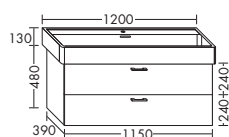

NEW

- 1 вытяжной ящик

высота: 480 мм

WVZW... глубина: 390 мм

...115 ширина: 1150 мм 1514,- 1725,- 2020,- 2322,-

ЦГ-2: линии текстуры идут горизонтально

ACEN115

- 1 выдвижной ящик сверху с вырезом под сифон
- 1 вытяжной ящик снизу