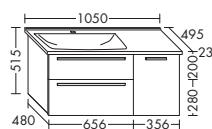

левая версия

Керамический умывальник

- глубина раковины: 110 мм
- габариты раковины 630x340 мм

тумба под умывальник :

- 1 выдвижной ящик вверху с вырезом под сифон и внутренней разбивкой
- 1 вытяжной ящик снизу
- 1 аптечный выдвижной модуль
- вкл. компактный сифон

высота: 515 мм

SESN... глубина: 495 мм

...105 L/R ширина: 1050 мм **2403,- 2738,- 3067,-**