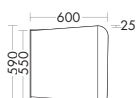

ЗЕРКАЛО С ПОДСВЕТКОЙ

версия R