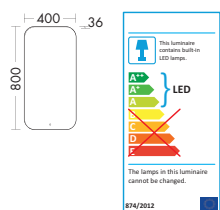

ЗЕРКАЛО СО СВЕТОДИОДНОЙ ПОДСВЕТКОЙ

- светодиодная светящаяся лента по всему периметру, 4250 К
- 1 сенсорный выключатель
- корпус: белый
- IP24

высота:	800 мм			
Ватт	SIHT...	глубина:	36 мм	
9,2	...040	ширина:	400 мм	896,- 896,- 896,-