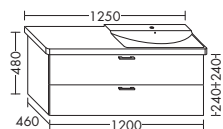

ТУМБА ПОД УМЫВАЛЬНИК ДЛЯ DURAVIT P3 COMFORTS 233412

версия R

- 1 выдвижной ящик сверху с вырезом под сифон
- 1 вытяжной ящик снизу

высота: 480 мм

WVFO... глубина: 460 мм

... 120 R ширина: 1200 мм 1788,- 2038,- 2385,- 2743,-

ЦГ-2: линии текстуры идут горизонтально