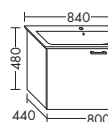

ТУМБА ПОД УМЫВАЛЬНИК ДЛЯ IDEAL STANDARD CONNECT AIR E0279 XX

- 1 вытяжной ящик

высота: 480 мм

- вкл. компактный сифон

WVNS... глубина: 440 мм

...080 ширина: 800 мм 1169,- 1332,- 1560,- 1793,-

ACEN080

По запросу возможны и другие тумбы под умывальник.