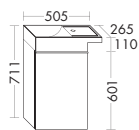

Левое исполнение: углубление раковины слева, дверца навешена справа

Умывальник из минерального литья

- глубина раковины: 95 мм
- габариты раковины 285x260 мм
- 1 крючок для полотенец
- 1 держатель для туалетной бумаги

тумба под умывальник

- 1 дверь

SFKP...	высота: 711 мм		
...051 L/R	глубина: 265 мм		
	ширина: 505 мм	1063,-	1100,-

ⓘ В данном случае вид монтаж умывальника можно свободно выбирать, углубление раковины справа R или слева L.