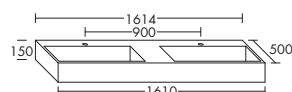

– габариты раковины
670x330 мм
– глубина раковины: 130 мм

высота: 150 мм

MWDW... глубина: 500 мм

...161 ширина: 1614 мм

2129,-