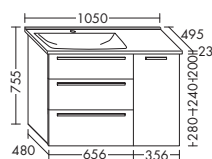

левая версия

Керамический умывальник

- глубина раковины: 110 мм
- габариты раковины 630x340 мм

тумба под умывальник :

- 1 выдвижной ящик вверху с вырезом под сифон и внутренней разбивкой
- 2 вытяжных ящика
- 1 дверца (для G0000 с системой открывания и закрывания нажатием)
- вкл. компактный сифон

высота: 755 мм

SESJ... глубина: 495 мм

...105 L/R ширина: 1050 мм **2383,- 2716,- 3042,-**

Со стороны двери прямой настенный монтаж невозможен, минимальное расстояние: 150 мм.