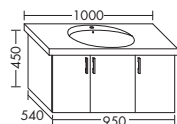

ТУМБА ПОД УМЫВАЛЬНИК ДЛЯ GEBERIT PRECIOSA 124200, 124220, 124230, 124240

- 3 двери
- Сюда подходит ННW1150

WTU...	высота: 450 мм				
...9541	глубина: 540 мм	1323,-	1507,-	1764,-	2030,-
	ширина: 950 мм				

При непосредственном соединении мебели установка НН... невозможна.