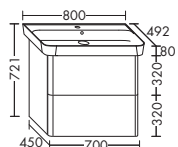

левая версия (SPHU070 L)