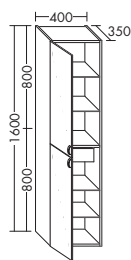

ВЫСОКИЕ ШКАФЫ

- 2 двери
- 4 вставные стеклянные полки
- 1 несъемная полка
- 1 внутренний выдвижной ящик

высота: 1600 мм

HS...	глубина: 350 мм			
...4082 L/R	ширина: 400 мм	975,-	1073,-	1224,-