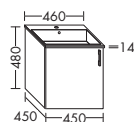

ДЛЯ KALDEWEI PURO 14 MM | ШИРИНА: 460 MM – МОДЕЛЬ 3150

- 1 дверь

WVAK...	высота: 480 мм				
...045	глубина: 450 мм				
	ширина: 450 мм	664,-	757,-	887,-	1019,-

По запросу возможны и другие тумбы под умывальник.