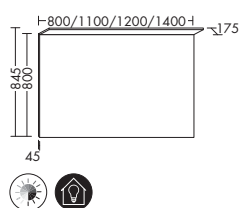

ЗЕРКАЛО С ГОРИЗОНТАЛЬНЫМ ВЕРХНИМ СВЕТОДИОДНЫМ СВЕТИЛЬНИКОМ