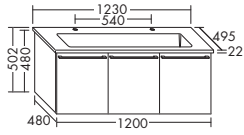

КЕРАМИЧЕСКИЕ УМЫВАЛЬНИКИ ВКЛ. ТУМБУ ПОД УМЫВАЛЬНИК

Цвет умывальника

белый, № C0001

Включая

материал

Керамика производится промышленно из высококачественного сырья для изготовления фарфора - каолина, глины, полевого шпата и кварца. При температурах обжига 1250°С керамика образует с глазурью прочное соединение, которое придает продукту высокую механическую прочность и приводит к образованию сплошной стеклянной поверхности.

Керамический умывальник на две раковины

- габариты раковины 968x291 мм
- глубина раковины: 120 мм

тумба под умывальник

- 3 двери

высота: 502 мм

SEZV... глубина: 495 мм

...123 ширина: 1230 мм **1769,- 1859,- 2173,- 2376,-**