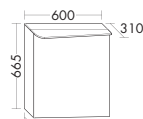

210

левая версия

- 1 зеркальная дверь, зеркало с двух сторон
- светодиодная насадная лампа, 9 Вт, 4250 К
- Комбинированный выключатель-розетка
- вставные стеклянные полки
- «IP24 на проверке»

высота: 665 мм

SFTU... глубина: 310 мм

...060 L/R ширина: 600 мм

946,-

СО СВЕТОДИОДНАЯ ПОДСВЕТКА УМЫВАЛЬНИКА, 5 ВТ

SFUA... глубина: 310 мм

...060 L/R ширина: 600 мм

1097,-