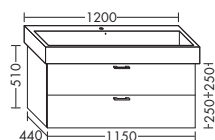

ТУМБА ПОД УМЫВАЛЬНИК ДЛЯ DURAVIT VERO 045412

- 1 выдвижной ящик вверху с вырезом под сифон
- 1 вытяжной ящик снизу

	высота:	510 мм				
WUJH...	глубина:	440 мм				
...115	ширина:	1150 мм	1704,-	1942,-	2271,-	2613,-

ЦГ-2: линии текстуры идут горизонтально

ACEN115