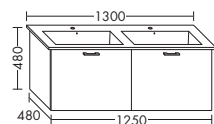

высота: 601 мм

WVMM... глубина: 480 мм

... 120 ширина: 1200 мм 1788,- 2038,- 2385,- 2743,-

ЦГ-2: линии текстуры идут горизонтально

ТУМБА ПОД УМЫВАЛЬНИК ДЛЯ DURAVIT ME BY STARCK 233613

- 2 вытяжных ящика
- вкл. компактный сифон