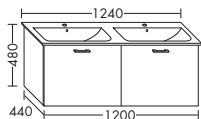

ТУМБА ПОД УМЫВАЛЬНИК ДЛЯ IDEAL STANDARD CONNECT AIR E0273 XX

- 2 вытяжных ящика
- вкл. компактный сифон

WVNS...	высота: 480 мм				
...120	глубина: 440 мм				
	ширина: 1200 мм	1993,-	2271,-	2658,-	3057,-