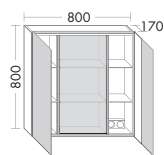

ЗЕРКАЛЬНЫЕ ШКАФЫ С НЕПРЯМОЙ СВЕТОДИОДНОЙ ПОДСВЕТКОЙ СВЕРХУ И СНИЗУ

- 2 зеркальных двери с зеркальным слоем с обеих сторон, со светоотражающей диффузной поверхностью
- 1 зеркальная дверь с зеркальным слоем с обеих сторон, внутренняя
- непрямая светодиодная подсветка сверху и снизу, 7 W, 4250 K
- внутренняя подсветка, 10,3 Вт, 4250 K
- Комбинированный выключатель-розетка
- вставные стеклянные полки
- задняя стенка, белая
- -
- «IP24 на проверку»

НАРУЖНЫЕ ПАНЕЛИ КОРПУСА ИЗ МЕЛАМИНА

	высота: 800 мм		
SPLN...	глубина: 170 мм		
...080 L/R	ширина: 800 мм		2364,-

КОРПУС СНАРУЖИ: С ЗЕРКАЛЬНОЙ ПОВЕРХНОСТЬЮ

	высота: 800 мм		
SPLP...	глубина: 170 мм		
...080 L/R	ширина: 800 мм		2449,-

ЗЕРКАЛЬНЫЙ ШКАФ, ВСТРАИВАЕМЫЙ В СТЕНУ

	высота: 800 мм		
SPLR...	глубина: 170 мм		
...080 L/R	ширина: 800 мм		2364,-

- ⓘ Версия L: внутренняя зеркальная дверь открывается в левую сторону
- Версия R: внутренняя зеркальная дверь открывается в правую сторону