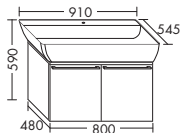

Надставной умывальник из минерального литья

- Габариты раковины 880x370 мм
- глубина раковины: 100 мм

тумба под умывальник

- 2 двери
- вкл. компактный сифон

SEIY...	высота: 590 мм	глубина: 545 мм				
...091	ширина: 910 мм		1751,-	1829,-	1957,-	2129,-