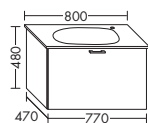

ТУМБА ПОД УМЫВАЛЬНИК ДЛЯ LAUFEN PALOMBA 81780.4

- 1 вытяжной ящик

	высота: 480 мм				
WURP...	глубина: 470 мм				
...077	ширина: 770 мм	1073,-	1222,-	1430,-	1644,-