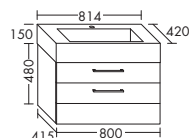

Умывальник из минерального литья

высота: 630 мм

– габариты раковины 570x280 мм

SEUR... глубина: 420 мм

– глубина раковины: 130 мм

...081 ширина: 814 мм

2758,- 3028,-

тумба под умывальник

- 1 вытяжной ящик с сифонным вырезом сверху и внутренним разделителем
- 1 выдвижной модуль с раздельной лицевой панелью внизу
- вкл. компактный сифон