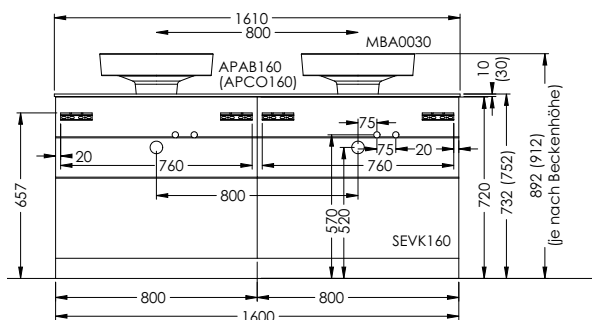

CRONO

шуруп-шпилька: не входит в комплект поставки.