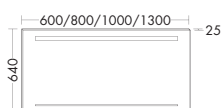

ЗЕРКАЛО С ГОРИЗОНТАЛЬНОЙ СВЕТОДИОДНОЙ ПОДСВЕТКОЙ

- Вырез под светодиодный светильник верхний и нижний, с возможностью затемнения, 4250 К
- непрямая светодиодная подсветка сверху и снизу
- 1 выключатель с регулировкой яркости света
- корпус, алюминиевая оптика
- IP24

высота: 640 мм

Ватт	SIHH...	глубина: 25 мм		
2x6,0	...060	ширина: 600 мм	717,-	717,-
2x9,0	...080	ширина: 800 мм	877,-	877,-
2x11,5	...100	ширина: 1000 мм	1034,-	1034,-
2x10,8	...130	ширина: 1300 мм	1349,-	1349,-

Модуль электророзетки по запросу может быть перемещён только по горизонтали. Наценка: **74,-**