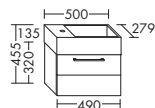

Умывальник из минерального литья:

- глубина раковины: 125 мм
- габариты раковины 335x245 мм

высота:	455 мм		
SECB...	глубина:	279 мм	
...050C	ширина:	500 мм	
			1247,- 1426,-

1. **тумба:**
2. разделенная фронтная бленда
   - 1 створка, **использование системы открывания и закрывания нажатием невозможно**
   - вкл. компактный сифон

ⓘ В данном случае вид монтаж умывальника можно свободно выбирать, углубление раковины справа R или слева L.