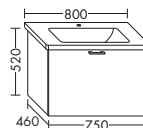

ТУМБА ПОД УМЫВАЛЬНИК ДЛЯ VILLEROY & BOCH VIVIA 414280

- 1 вытяжной ящик

WVMT...	высота: 520 мм				
...075	глубина: 460 мм	1073,-	1222,-	1430,-	1644,-
	ширина: 750 мм