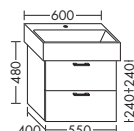

- 1 выдвижной ящик сверху с вырезом под сифон
- 1 вытяжной ящик снизу

высота: 480 мм

WUJE... глубина: 400 мм

...055 ширина: 550 мм 1178,- 1344,- 1572,- 1807,-

ACEN055