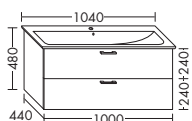

- 1 выдвижной ящик сверху с вырезом под сифон
- 1 вытяжной ящик снизу
- вкл. компактный сифон

WVNT...	высота: 480 мм				
...100	глубина: 440 мм				
	ширина: 1000 мм	1607,-	1832,-	2143,-	2464,-