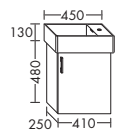

Наполнение	типовой №	габариты	Aqua PG 1	Echo PG 2	Diago PG 3	Sana PG 4

ТУМБЫ ПОД УМЫВАЛЬНИКИ К КЕРАМИЧЕСКИМ УМЫВАЛЬНИКАМ

Ideal Standard

ТУМБА ПОД УМЫВАЛЬНИК ДЛЯ IDEAL STANDARD STRADA II T2994

NEW 01.04.2019

- 1 дверь

высота: 480 мм

WWBK... глубина: 250 мм

...041 R ширина: 410 мм

664,- 757,- 887,- 1019,-

версия R