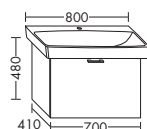

ТУМБА ПОД УМЫВАЛЬНИК ДЛЯ VITRA METROPOLE 5663

- 1 вытяжной ящик

высота: 480 мм

WVMD... глубина: 410 мм

...070 ширина: 700 мм 1073,- 1222,- 1430,- 1644,-