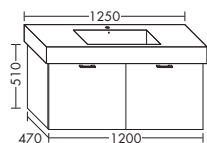

ТУМБА ПОД УМЫВАЛЬНИК ДЛЯ DURAVIT VERO 032912

- 2 вытяжных ящика

	высота:	510 мм				
WUUP...	глубина:	470 мм				
...120	ширина:	1200 мм	1993,-	2271,-	2658,-	3057,-