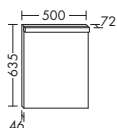

ЗЕРКАЛО С ГОРИЗОНТАЛЬНОЙ СВЕТОДИОДНОЙ ПОДСВЕТКОЙ

- светодиодная насадная лампа, 4250 K
- 1 выключатель
- Корпус: под алюминий
- IP24

Ватт	SIGU...	высота: 635 мм				
9,1	...050	глубина: 72 мм				
		ширина: 500 мм	651,-	651,-	651,-	651,-