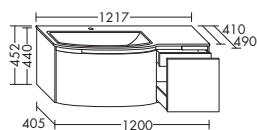

**Керамический умывальник**

- габариты раковины 659х308 мм
- глубина раковины: 120 мм

тумба под умывальник

- 2 вытяжных ящика
- 1 внутренний выдвижной ящик
- 1 внутренний разделитель
- вкл. компактный сифон