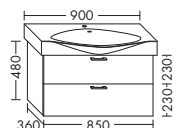

ТУМБА ПОД УМЫВАЛЬНИК ДЛЯ LAUFEN PALACE NR. 81170.2 / 81270.2

- 1 выдвижной ящик сверху с вырезом под сифон
- 1 вытяжной ящик снизу

высота: 480 мм

WUKZ... глубина: 360 мм

...085 ширина: 850 мм

1423,- 1622,- 1898,- 2183,-

ACEN085