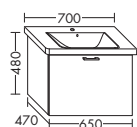

ТУМБА ПОД УМЫВАЛЬНИК ДЛЯ IDEAL STANDARD CONNECT E8128XX / E8168XX

- 1 вытяжной ящик

WUPQ...	высота: 480 мм				
...065	глубина: 470 мм				
	ширина: 650 мм	975,-	1112,-	1300,-	1496,-