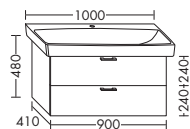

- 1 выдвижной ящик сверху с вырезом под сифон
- 1 вытяжной ящик снизу

высота: 480 мм

WVME... глубина: 410 мм

...090 ширина: 900 мм 1516,- 1729,- 2021,- 2325,-