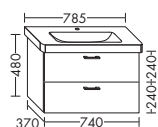

- 1 выдвижной ящик сверху с вырезом под сифон
- 1 вытяжной ящик снизу

WV BX...	высота: 480 мм				
...074	глубина: 370 мм				
	ширина: 740 мм	1337,-	1524,-	1783,-	2050,-