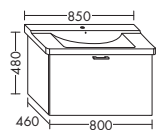

ТУМБЫ ПОД УМЫВАЛЬНИКИ К КЕРАМИЧЕСКИМ УМЫВАЛЬНИКАМ

ТУМБА ПОД УМЫВАЛЬНИК ДЛЯ DURAVIT P3 COMFORTS 233285 / 233385 / 233485

- 1 вытяжной ящик

высота: 480 мм

WVFJ... глубина: 460 мм

...080 ширина: 800 мм 1169,- 1332,- 1560,- 1793,-