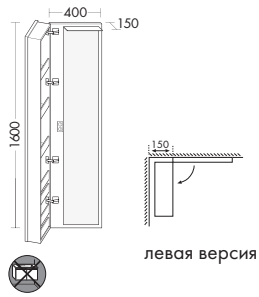

ЗЕРКАЛО В ПОЛНЫЙ РОСТ

левая версия

- 1 разделенная дверь
- 5 полок
- 1 зеркало
- Светодиодная подсветка, 4250 К
- 1 контактный выключатель
- 1 двойная электророзетка слева
- IP24

		высота: 1600 мм				
Ватт	SPFY...	глубина: 150 мм				
3,8	...040 L/R	ширина: 400 мм	1225,-	1430,-	1614,-	1818,-
	ⓘ ЦГ3 / ЦГ4: Внутреннее оснащение из меламина белого цвета. минимальное расстояние от стены: 150 мм Версия R: розетка справа