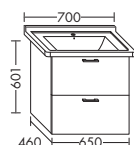

ЦГ-2: линии текстуры идут горизонтально

ТУМБА ПОД УМЫВАЛЬНИК ДЛЯ DURAVIT STARCK 3 030470

- 1 вытяжной ящик

высота: 601 мм

WVWN... глубина: 460 мм

... 065 ширина: 650 мм 975,- 1112,- 1300,- 1496,-

- 1 вытяжной ящик, сверху, с вырезом под сифон
- 1 вытяжной ящик снизу