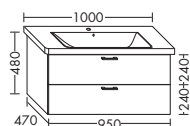

WUMK...	высота: 480 мм				
...080	глубина: 470 мм				
	ширина: 800 мм	1423,-	1622,-	1898,-	2183,-

ТУМБА ПОД УМЫВАЛЬНИК ДЛЯ IDEAL STANDARD CONNECT AIR E8126 XX I E8159 XX

- 1 вытяжной ящик

WUPQ...	высота: 480 мм				
...095	глубина: 470 мм				
	ширина: 950 мм	1274,-	1452,-	1700,-	1954,-