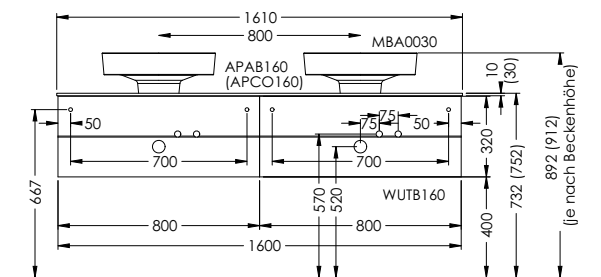

CRONO

шуруп-шпилька: не входит в комплект поставки.