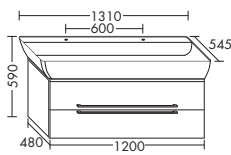

НАДСТАВНЫЕ УМЫВАЛЬНИКИ ИЗ МИНЕРАЛЬНОГО ЛИТЯ ВКЛ. ТУМБУ ПОД УМЫВАЛЬНИК

Надставной умывальник из минерального литя

- 2 отверстия под арматуру
- габариты раковины 1280x370 мм
- глубина раковины: 100 мм

тумба под умывальник

- 1 выдвижной ящик сверху с вырезом под сифон и внутренней разбивкой
- 1 вытяжной ящик снизу
- вкл. компактный сифон

высота: 590 мм

SFTH... глубина: 545 мм

...131 ширина: 1310 мм

2702,- 2871,- 3079,- 3373,-

СТЕКЛЯННЫЕ УМЫВАЛЬНИКИ, ВКЛ. ТУМБУ ПОД УМЫВАЛЬНИК

цвета умывальника

белый, № A0070 (стандарт)

Тёмно-серого цвета с зеркальным блеском, № арт. A0121

Включая

материал

Стекло изготавливается из натурального или аналогичного натуральному сырью – кварцевого песка, соды, извести, доломита, полевого шпата и поташа, а также из подготовленного стеклобоя – при температуре до 1600 °С. Стекло на 100 % пригодно для вторичного использования. Наше стекло цвета «оптический белый» выглядит нейтрально и покрыто лаком в два слоя.