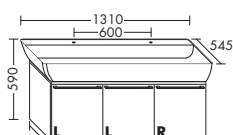

Надставной умывальник из минерального литья

- 2 отверстия под арматуру
- габариты раковины 1280x370 мм
- глубина раковины: 100 мм

тумба под умывальник

- 3 двери
- вкл. компактный сифон

SFTG...	высота: 590 мм	глубина: 545 мм				
...131	ширина: 1310 мм		2219,-	2300,-	2401,-	2628,-

Отверстие для смесителей на 2 или 3 отверстия: 112,-