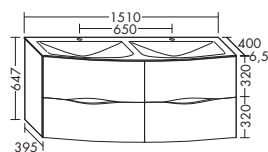

высота: 487 мм

SFFQ...	глубина: 500 мм			
...15T	ширина: 1510 мм	3505,-	3720,-	3988,-

тумба под умывальник

- 2 вытяжных ящика, сверху, с вырезом под сифон
- 2 выдвижных ящика снизу
- 1 внутренний разделитель