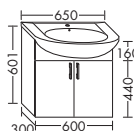

ТУМБА ПОД УМЫВАЛЬНИК ДЛЯ GEBERIT RENOVA NR. 1 220665, 221165