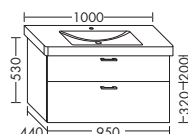

ТУМБЫ ПОД УМЫВАЛЬНИКИ К КЕРАМИЧЕСКИМ УМЫВАЛЬНИКАМ

Villeroy & Boch

ТУМБА ПОД УМЫВАЛЬНИК ДЛЯ VILLEROY & BOCH SUBWAY 2.0 7175.AO

- 1 вытяжной ящик

WUPM...	высота: 480 мм				
...095	глубина: 440 мм	1274,-	1452,-	1700,-	1954,-
	ширина: 950 мм				
ACEN095					

- 1 выдвижной ящик вверх с вырезом под сифон
- 1 вытяжной ящик снизу

WUJU...	высота: 480 мм				
...095	глубина: 440 мм	1516,-	1729,-	2021,-	2325,-
	ширина: 950 мм				
ACEN095					

- 1 выдвижной ящик вверх с вырезом под сифон и внутренней разбивкой
- 1 вытяжной ящик снизу

WUUH...	высота: 530 мм				
...095	глубина: 440 мм	1516,-	1729,-	2021,-	2325,-
	ширина: 950 мм				
ACEN095					

ТУМБА ПОД УМЫВАЛЬНИК ДЛЯ VILLEROY & BOCH SUBWAY 2.0 7175.DO

- 2 вытяжных ящика

WUPM...	высота: 480 мм				
...125	глубина: 440 мм	1993,-	2271,-	2658,-	3057,-
	ширина: 1250 мм				
ACEO063					

- 2 выдвижных ящика вверх с вырезом под сифон
- 2 вытяжных ящика снизу

WUJU...	высота: 480 мм				
...125	глубина: 440 мм	2065,-	2354,-	2753,-	3167,-
	ширина: 1250 мм				
ACEO063					

- 2 выдвижных ящика вверх с вырезом под сифон и внутренней разбивкой
- 2 вытяжных ящика снизу

WUUH...	высота: 530 мм				
...125	глубина: 440 мм	2065,-	2354,-	2753,-	3167,-
	ширина: 1250 мм				
ACEO063					

ТУМБА ПОД УМЫВАЛЬНИК ДЛЯ VILLEROY & BOCH SUBWAY 2.0 7176.DO

- 2 вытяжных ящика

WUPO...	высота: 480 мм				
...125	глубина: 440 мм	1993,-	2271,-	2658,-	3057,-
	ширина: 1250 мм				
2xACEN050					

- 2 выдвижных ящика
- 2 вытяжных ящика

WUJV...	высота: 480 мм				
...125	глубина: 440 мм	2065,-	2354,-	2753,-	3167,-
	ширина: 1250 мм				
2xACEN050					

- 2 выдвижных ящика
- 2 вытяжных ящика снизу

WUUI...	высота: 530 мм				
...125	глубина: 440 мм	2065,-	2354,-	2753,-	3167,-
	ширина: 1250 мм				
2xACEN050					

По запросу возможны и другие тумбы под умывальник.