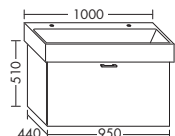

ТУМБА ПОД УМЫВАЛЬНИК ДЛЯ VILLEROY & BOCH MEMENTO 5133A1

- 1 вытяжной ящик

высота: 510 мм

WTU... глубина: 440 мм

...954A ширина: 950 мм 1274,- 1452,- 1700,- 1954,-

ACEN095