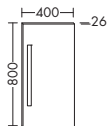

левая версия

- Светодиодная подсветка, 6 Вт, 4250 К
- для выключателей в помещении
- Корпус под хром
- реверсивн., для левой и правой стороны
- IP44

SIEG...	высота: 800 мм	
	глубина: 26 мм	
...040	ширина: 400 мм	441,-