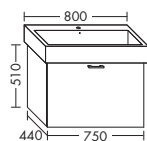

ТУМБА ПОД УМЫВАЛЬНИК ДЛЯ DURAVIT VERO 045480

- 1 вытяжной ящик

высота: 510 мм

WTU...	глубина: 440 мм				
...756A	ширина: 750 мм	1073,-	1222,-	1430,-	1644,-