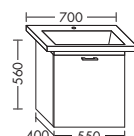

ТУМБА ПОД УМЫВАЛЬНИК ДЛЯ DURAVIT 2ND FLOOR 049170