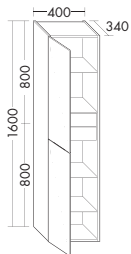

- 2 дверцы с системой открывания и закрывания нажатием
- 4 вставные стеклянные полки
- 1 несъемная полка
- 2 внутренних выдвижных ящика

высота: 1600 мм

HSIM... глубина: 340 мм

...O4T L/R ширина: 400 мм

1193,- 1298,- 1491,-