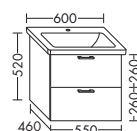

- 1 выдвижной ящик сверху с вырезом под сифон
- 1 вытяжной ящик снизу

высота: 520 мм

WVMU... глубина: 460 мм

...055 ширина: 550 мм 1178,- 1344,- 1572,- 1807,-

ACEN055