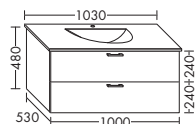

- 1 выдвижной ящик вверху с вырезом под сифон
- 1 вытяжной ящик снизу

WUPK...	высота: 480 мм				
...100	глубина: 530 мм				
	ширина: 1000 мм	1607,-	1832,-	2143,-	2464,-