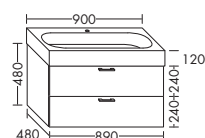

- 1 выдвижной ящик сверху с вырезом под сифон
- 1 вытяжной ящик снизу
- вкл. компактный сифон

высота: 480 мм

WVAM...	глубина: 480 мм				
...089	ширина: 890 мм	1423,-	1622,-	1898,-	2183,-

По запросу возможны и другие тумбы под умывальник.