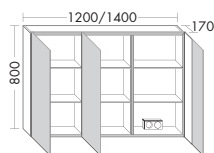

версия R

- 2 зеркальных двери с зеркальным слоем с обеих сторон, со светоотражающей диффузной поверхностью, наружн.
- 1 зеркальная дверь с зеркальным слоем с обеих сторон, центральная
- непрямоугольная светодиодная подсветка сверху и снизу, 10,8 W, 4250 K
- непрямоугольный светодиодный светильник, боковой, 7,4 Вт, 4250 K
- внутренняя подсветка, 10,3 Вт, 4250 K
- Комбинированный выключатель-розетка
- вставные стеклянные полки
- задняя стенка, белая
- -
- «IP24 на проверку»

НАРУЖНЫЕ ПАНЕЛИ КОРПУСА ИЗ МЕЛАМИНА

	высота: 800 мм
SPLO...	глубина: 170 мм
...120 L/R	ширина: 1200 мм
	2841,-
...140 L/R	ширина: 1400 мм
	2983,-

КОРПУС СНАРУЖИ: С ЗЕРКАЛЬНОЙ ПОВЕРХНОСТЬЮ

	высота: 800 мм
SPLO...	глубина: 170 мм
...120 L/R	ширина: 1200 мм
	3018,-
...140 L/R	ширина: 1400 мм
	3059,-

ЗЕРКАЛЬНЫЙ ШКАФ, ВСТРАИВАЕМЫЙ В СТЕНУ

	высота: 800 мм
SPLS...	глубина: 170 мм
...120 L/R	ширина: 1200 мм
	2841,-
...140 L/R	ширина: 1400 мм
	2983,-