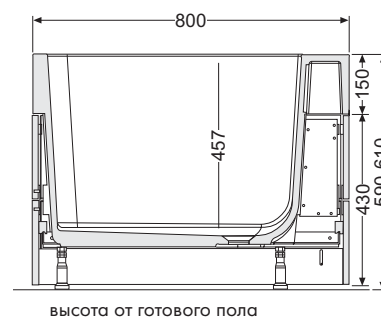

Модель, №	MWAA 180	выравнивающая рама	с 8 регулируемыми ножками
вес:	185 кг	выравнивающая рама	длина: 1745 мм, ширина: 745 мм
полезный объем:	290 L	расстояние от верхнего края до центра отверстия перелива:	90 мм
Наружная длина:	1800 мм	расстояние от края ванной до центра отверстия слива:	900 мм
Наружная ширина:	800 мм	Диаметр отверстия перелива:	52 мм
Наружная высота:	590 - 610 мм	Диаметр отверстия стока:	52 мм
Внутренняя длина сверху:	1720 мм		
Внутренняя длина снизу:	1670 мм		
Внутренняя ширина сверху:	638 мм		
Внутренняя ширина снизу:	ок. 590 мм		
Внутренняя высота:	457 мм		

ОБЗОР ГАБАРИТОВ

Входит в комплект поставки:

выравнивающая рама с регулируемыми ножками сливная и переливная гарнитура Multiplex от Viega
модель: 6163,1 + комплект принадлежностей, модель: 6154.0
(розетка и конус клапана)

Отличительные черты, преимущества:

- Для ванной с отверстием стока диаметром 52 мм - Ø
- Малые монтажные высоты за и под ванной
- сливная дуга 40/50 мм Ø

Поставляется как опция Наценка: **465,-**

Сточно-переливная арматура Multiplex Trio производства компании «Вига», включая комплект принадлежностей
Модель: 6161.11

(розетка, пробка для подвода воды, деталь подвода воды с перлатором и конусом клапана)

Отличительные черты, преимущества:

- Для ванной с отверстием стока диаметром 52 мм - Ø
- приток воды повышен примерно на 30%
- сливная дуга 40/50 мм Ø

Монтаж ванны осуществляется на готовом полу.

Для арматурного отверстия просьба дать точную схему расположения, типовое обозначение и производителя, отверстия включены в цену.

Подробные инструкции по монтажу и актуальные схемы монтажа вы найдете на сайте www.burgbad.com.