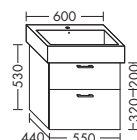

- 1 выдвижной ящик вверх
с вырезом под сифон и
внутренней разбивкой
- 1 вытяжной ящик снизу

высота: 530 мм

WUUD... глубина: 440 мм

...055 ширина: 550 мм 1178,- 1344,- 1572,- 1807,-

ACEN055

По запросу возможны и другие тумбы под умывальник.