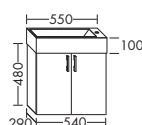

ДЛЯ KALDEWEI PURO 100 MM | ШИРИНА: 550 MM – МОДЕЛЬ 3162

- 2 двери

WVVO...	высота: 480 мм				
...054	глубина: 290 мм				
	ширина: 540 мм	842,-	958,-	1122,-	1289,-