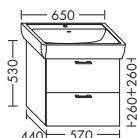

- 1 выдвижной ящик сверху с вырезом под сифон
- 1 вытяжной ящик снизу
- Сюда подходит ННW1132

WUJD...	высота: 530 мм				
...057	глубина: 440 мм				
	ширина: 570 мм	1178,-	1344,-	1572,-	1807,-