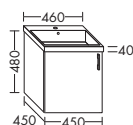

ДЛЯ KALDEWEI PURO 40 MM | ШИРИНА: 460 MM – МОДЕЛЬ 3153