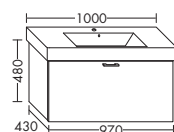

ТУМБА ПОД УМЫВАЛЬНИК ДЛЯ IDEAL STANDARD STRADA K0790 XX

– 1 вытяжной ящик

высота: 480 мм

WUPU... глубина: 430 мм

...097 ширина: 970 мм 1274,- 1452,- 1700,- 1954,-