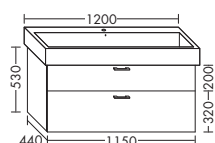

- 1 выдвижной ящик вверху с вырезом под сифон и внутренней разбивкой
- 1 вытяжной ящик снизу

	высота:	530 мм				
WUUD...	глубина:	440 мм				
...115	ширина:	1150 мм	1704,-	1942,-	2271,-	2613,-

ЦГ-2: линии текстуры идут горизонтально

ACEN115