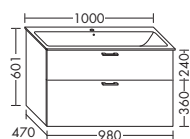

01.04.2019

- 1 вытяжной ящик

высота:	480 мм				
WWCP...	глубина: 470 мм				
...098	ширина: 980 мм	1274,-	1452,-	1700,-	1954,-

- 1 выдвижной ящик вверх с вырезом под сифон
- 1 вытяжной ящик снизу

высота:	480 мм				
WWCQ...	глубина: 470 мм				
...098	ширина: 980 мм	1516,-	1729,-	2021,-	2325,-