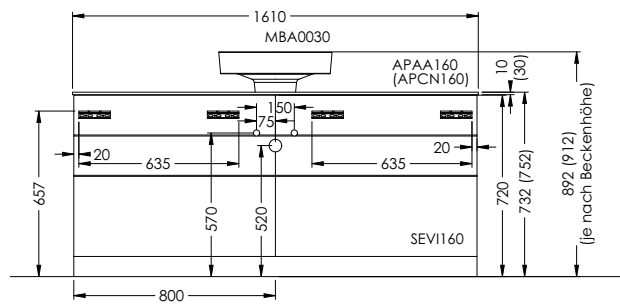

шурп-шпилька: не входит в комплект поставки.

Подробные инструкции по монтажу и актуальные схемы монтажа вы найдете на сайте www.burgbad.com.

Чертежи с размерами

CRONO

шурп-шпилька: не входит в комплект поставки.