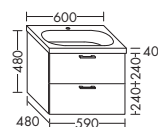

ДЛЯ KALDEWEI CENTRO 40 MM | ШИРИНА: 600 MM – МОДЕЛЬ 3055

- 1 выдвижной ящик сверху с вырезом под сифон
- 1 вытяжной ящик снизу
- вкл. компактный сифон

высота: 480 мм

WVAM...	глубина: 480 мм				
...059	ширина: 590 мм	1178,-	1344,-	1572,-	1807,-