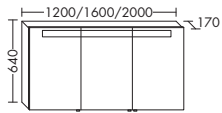

ЗЕРКАЛЬНЫЕ ШКАФЫ С ГОРИЗОНТАЛЬНОЙ СВЕТОДИОДНОЙ ПОДСВЕТКОЙ

- зеркальные двери, зеркало с обеих сторон
- светодиодная подсветка с регулицией яркости, 2800 K - 6000 K
- 1 выключатель, управление световой температурой: холодный/теплый белый
- Двойная электророзетка
- стеклянные полки
- 1 увеличительное зеркало
- «IP24 на проверку»

		высота: 640 мм		
Ватт	SPFR...	глубина: 170 мм		
18	...120	ширина: 1200 мм	2804,-	3050,-
24	...160	ширина: 1600 мм	3429,-	3728,-
30	...200	ширина: 2000 мм	3875,-	4211,-