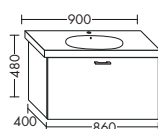

- 1 вытяжной ящик

высота: 480 мм

WVZH... глубина: 400 мм

...086 ширина: 860 мм 1169,- 1332,- 1560,- 1793,-