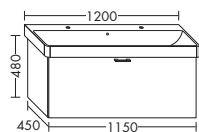

- 1 вытяжной ящик снизу

высота: 520 мм

WVGB... глубина: 450 мм

...085 ширина: 850 мм 1423,- 1622,- 1898,- 2183,-

ACEN085

ТУМБЫ ПОД УМЫВАЛЬНИКИ К КЕРАМИЧЕСКИМ УМЫВАЛЬНИКАМ

ТУМБА ПОД УМЫВАЛЬНИК ДЛЯ GEBERIT SMYLE 120520 / 120523