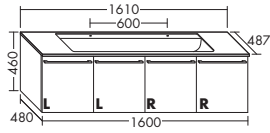

Умывальник из минерального литья

- габариты раковины 1100x285 мм
- глубина раковины: 100 мм
- с удлинённой тяговой штангой

тумба под умывальник

- 4 двери

высота: 460 мм

SEDR... глубина: 487 мм

...161 ширина: 1610 мм

2202,- 2354,- 2606,- 2893,-