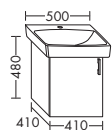

ТУМБЫ ПОД УМЫВАЛЬНИКИ К КЕРАМИЧЕСКИМ УМЫВАЛЬНИКАМ

ТУМБА ПОД УМЫВАЛЬНИК ДЛЯ VITRA METROPOLE 5661

левая версия

- 1 дверь

высота: 480 мм

WVMC... глубина: 410 мм

...041 L/R ширина: 410 мм 664,- 757,- 887,- 1019,-