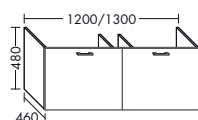

...120	ширина: 1200 мм	1867,-	2146,-	2461,-	2829,-
...130	ширина: 1300 мм	2031,-	2293,-	2626,-	3022,-

- 2 вытяжных ящика
- Пространство для подключений по центру
- для умывальников на одну раковину

высота: 480 мм