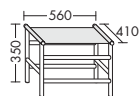

СКАМЬЯ

- Кожаное сиденье, медово-коричневого цвета

	высота: 350 мм	
BANK...	глубина: 410 мм	
...056	ширина: 560 мм	1435,-