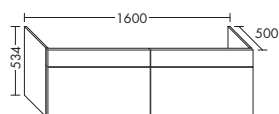

- 2 бленды
- 2 вытяжных ящика
- 1 внутренний разделитель
- 2 внутренних выдвижных ящика

высота: 534 мм

WURA... глубина: 500 мм

...160 ширина: 1600 мм

2841,- 3184,-