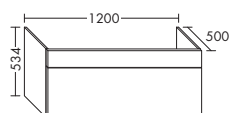

- подходит к MWAH 120
- 1 бленда
- 1 выдвижной модуль с асимметричным вырезом под сифон и внутренней разбивкой
- 1 внутренний выдвижной ящик
- вкл. компактный сифон

высота: 534 мм

WURA... глубина: 500 мм

...120 L/R ширина: 1200 мм

1690,- 1893,-