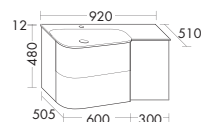

левая версия

**Умывальник из минерального литья**

- глубина раковины: 120 мм
- габариты раковины 580x360 мм

высота: 492 мм

SFUV... глубина: 510 мм

...092 L/R ширина: 920 мм

1942,-**тумба под умывальник**

- 1 выдвижной ящик сверху с вырезом под сифон и внутренней разбивкой
- 1 вытяжной ящик снизу
- 1 полка с 1 фиксированным днищем
- вкл. компактный сифон