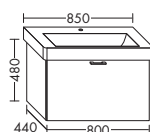

ТУМБА ПОД УМЫВАЛЬНИК ДЛЯ LAUFEN PRO S 81396.5

- 1 вытяжной ящик

высота: 480 мм

WURJ... глубина: 440 мм

...080 ширина: 800 мм 1169,- 1332,- 1560,- 1793,-

ACEN080