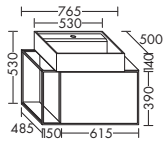

левая версия

керамический надставной умывальник

- глубина раковины: 125 мм
- габариты раковины 500x330 мм

тумба под умывальник

- Консольная панель белого цвета
- 1 вытяжной ящик
- 1 открытая полка внизу, белого цвета
- 1 полотенцедержатель
- Алюминиевая рама с чёрным анодированием
- вкл. компактный сифон

	высота: 530 мм
SFKE...	глубина: 500 мм
...076 L/R	ширина: 765 мм
	1668,-

ВКЛЮЧАЯ СВЕТОДИОДНУЮ ПОДСВЕТКУ ТУМБЫ ПОД УМЫВАЛЬНИК, 0, 75 Вт / ПОД ОБЩИЙ ВЫКЛЮЧАТЕЛЬ В ПОМЕЩЕНИИ* / IP24

SFKQ...	глубина: 500 мм
...076 L/R	ширина: 765 мм
	1768,-