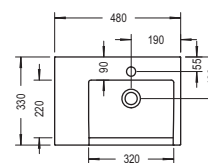

ГОСТЕВАЯ ВАННАЯ КОМНАТА

шуруп-шпилька: не входит в комплект поставки.

Подробные инструкции по монтажу и актуальные схемы монтажа вы найдете на сайте www.burgbad.com.