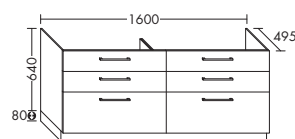

- 2 вытяжных ящика с сифонным вырезом сверху и внутренним разделителем
- 4 выдвижных модуля внизу
- 1 основание
- вкл. компактный сифон

высота: 720 мм

SEVK... глубина: 495 мм

...160 ширина: 1600 мм

3716,- 4137,-

индивидуальное исполнение: *

⬆ 720 - 760