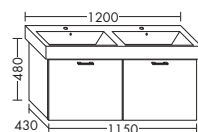

...097 ширина: 970 мм 1516,- 1729,- 2021,- 2325,-

ТУМБА ПОД УМЫВАЛЬНИК ДЛЯ IDEAL STANDARD STRADA K0791 XX

– 2 вытяжных ящика

высота: 480 мм

WUPU... глубина: 430 мм

...115 ширина: 1150 мм 1862,- 2123,- 2484,- 2858,-