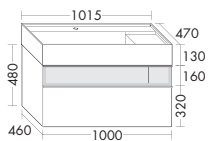

Умывальник из минерального литья

- глубина раковины: 105 мм
- габариты раковины 780х310 мм
- 1 полочка, справа

тумба под умывальник

- 1 выдвижной ящик, лицевая панель с алюминиевой рамкой, включая вставку из дымчатого стекла сверху, с вырезом под сифон
- 1 вытяжной ящик снизу

высота: 610 мм

SFKL...	глубина: 470 мм		
...102	ширина: 1015 мм	2128,-	2232,-

ВКЛЮЧАЯ СВЕТОДИОДНУЮ ПОДСВЕТКУ ТУМБЫ ПОД УМЫВАЛЬНИК, 4,56 Вт / ПОД ОБЩИЙ ВЫКЛЮЧАТЕЛЬ В ПОМЕЩЕНИИ* / IP24

SFMX...	глубина: 470 мм		
...102	ширина: 1015 мм	2358,-	2462,-