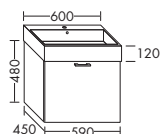

ДЛЯ KALDEWEI PURO 120 MM | ШИРИНА: 600 MM – МОДЕЛЬ 3157 / 3164

- 1 вытяжной ящик

WVAL...	высота: 480 мм				
...059	глубина: 450 мм				
	ширина: 590 мм	879,-	1000,-	1171,-	1347,-