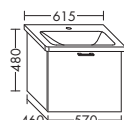

...048 L/R ширина: 480 мм 664,- 757,- 887,- 1019,-

- 1 вытяжной ящик

высота: 480 мм

WVCC... глубина: 380 мм

...048 ширина: 480 мм 784,- 894,- 1046,- 1203,-

ТУМБА ПОД УМЫВАЛЬНИК ДЛЯ IDEAL STANDARD TONIC II K0878XX