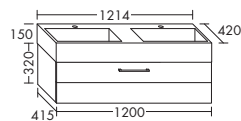

УМЫВАЛЬНИКИ НА ДВЕ РАКОВИНЫ, ИЗ МИНЕРАЛЬНОГО ЛИТЬЯ (ГЛУБИНА: 420 ММ), С ТУМБОЙ ПОД УМЫВАЛЬНИК

цвета умывальника

Бриллиантово-белый
№ C0001 (стандарт)

Бархатисто-белый
№ C0037

Наценка за

бархатистость:
< 790 мм ширина **106,-**
< 1390 мм ширина **123,-**
< 2600 мм ширина **155,-**

Включая

материал

Минеральное литьё: композиционный материал из порошка натурального камня и полиэфирной смолы в качестве связующего вещества. Поверхность из полиэстра. Хорошие грязеотталкивающие свойства благодаря гладкой беспористой поверхности.

Умывальник из минерального литья

- габариты раковины 510x280 мм
- глубина раковины: 130 мм

SFAG... высота: 470 мм
... 121 глубина: 420 мм

ширина: 1214 мм **2861,- 3098,-**

тумба под умывальник

- 1 вытяжной ящик с внутренним делением
- разделенная фронтная бленда
- вкл. компактный сифон