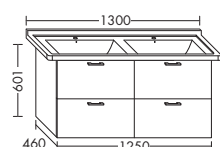

ACEN100

ТУМБА ПОД УМЫВАЛЬНИК ДЛЯ DURAVIT STARCK 3 033213

- 2 вытяжных ящика

высота: 601 мм

WVWN... глубина: 460 мм

...125 ширина: 1250 мм 1993,- 2271,- 2658,- 3057,-

ACEO063

- 2 вытяжных ящика, сверху,
с вырезом под сифон
- 2 вытяжных ящика снизу