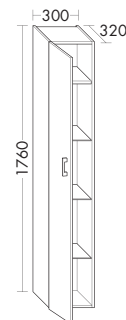

Прейскурант и варианты исполнения, 2019 г.

ПРИМЕЧАНИЯ ДЛЯ ЗАКАЗЧИКА (ПРИ РАЗМЕЩЕНИИ ЗАКАЗА ПРОСЬБА УКАЗЫВАТЬ СЛЕДУЮЩИЕ ДАННЫЕ)

ПРИМЕР

Программа: Sys30 – ценовая группа 2 (Echo)

фронт:

(наименование / номер) трюфельный декор каштанового цвета

№ F1717

ручка:

(Тип / номер / цвет) ручка-рейлинг P95 хром

В ЗАВИСИМОСТИ ОТ АРТИКУЛА

ПРИМЕР

Навеска дверцы:

(правая (R) /-/ левая (L) навеска дверцы)

HS 3020 L

цвет умывальника:

(цвет / номер)

бриллиантово-белый № C0001

указать размеры при изготовлении по индивидуальным пожеланиям: с чертежом

высота / ширина / глубина

высота: двери и вытяжные ящики

КОМПАНИЯ BURGBAD ДЕЛАЕТ СТАВКУ НА ЭКОЛОГИЧЕСКУЮ МЕБЕЛЬ ДЛЯ ВАННЫХ КОМНАТ

При принятии решения о закупках компания burgbad ориентируется на документально подтвержденные сведения, что древесные материалы для наших изделий происходят из лесных хозяйств, работающих в соответствии с принципами экологической, экономической и социальной ответственности. Все наши древесные материалы происходят из контролируемых источников. Примерно 90% закупаемого нами древесного сырья обладает сертификатом PEFC. Древесина с сертификатом происхождения «PEFC» гарантированно не добыта путём нелегальной или хищнической вырубке леса. Она поступает из лесов, хозяйство в которых ведут в строгом соответствии с природоохранительными критериями, чтобы сохранить эти леса для будущих поколений.