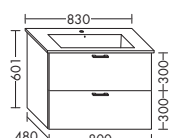

WV MM...	высота: 601 мм				
...060	глубина: 480 мм				
	ширина: 600 мм	1256,-	1431,-	1673,-	1925,-

ТУМБА ПОД УМЫВАЛЬНИК ДЛЯ DURAVIT ME BY STARCK 233683

- 1 вытяжной ящик
- вкл. компактный сифон

WV FF...	высота: 480 мм				
...080	глубина: 480 мм				
	ширина: 800 мм	1169,-	1332,-	1560,-	1793,-