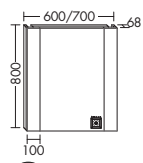

- с непрямым верхним освещением, ширина 465 мм

- Управление светом *, справа внизу

- светодиодная подсветка

- 2200 К - 4000 К

- IP24

высота: 800 мм

Ватт	SP217	глубина: 68 мм			
66		ширина: 600 мм	2991,-	---	---
66		ширина: 700 мм	3069,-	---	---