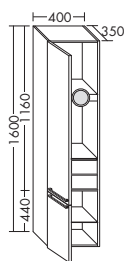

- 2 двери
- (дверь сверху, с зеркалом внутри)
- 2 внутренних выдвижных ящика, цвет под алюминий
- 1 увеличительное зеркало
- Светодиодный внутренний светильник, 2 Вт, 4250 К
- 1 двойная электророзетка
- 1 радиовыключатель, съёмный
- IP24

высота: 1600 мм

HSGU... глубина: 350 мм

...040 L/R ширина: 400 мм **1246,- 1399,- 1572,- 1822,-**