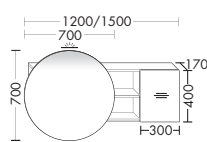

левая версия

- зеркальная дверь, зеркало с обеих сторон
- 1 дверь
- Светодиодная подсветка, 2800 К - 6000 К
- 1 выключатель, управление световой температурой: холодный/теплый белый
- 1 функциональная панель с электророзеткой, 1 увеличительное зеркало
- вставные полки
- 1 стационарная полка, 2 центральных перегородки
- Непрямая светодиодная подсветка стены / умывальника, SPIK 120: 10 ватт, SPIK 150: 12,5 ватт, 1 выключатель
- IP20

Ватт	SPIK...	высота:	700 мм	
8	...120 L/R	глубина:	170 мм	
		ширина:	1200 мм	3383,- 3569,-
8	...150 L/R	ширина:	1500 мм	3497,- 3683,-