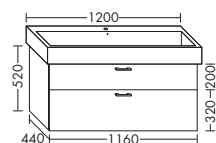

- 1 выдвижной ящик вверху
с вырезом под сифон
- 1 вытяжной ящик снизу

высота: 520 мм

WVYO... глубина: 440 мм

... 116 ширина: 1160 мм 1704,- 1942,- 2271,- 2613,-

① ЦГ-2: линии текстуры идут горизонтально