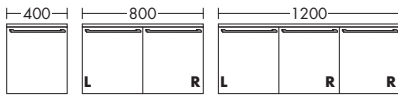

...040 L/R ширина: 400 мм **497,-** **585,-** **701,-** **777,-**

– 1 столешница

...080 ширина: 800 мм **693,-** **821,-** **972,-** **1087,-**...120 ширина: 1200 мм **744,-** **880,-** **1036,-** **1164,-**