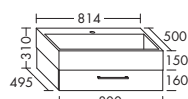

Умывальник из минерального литья

высота: 310 мм

– Габариты раковины 770x330 мм SEVG...

глубина: 500 мм

– глубина раковины: 130 мм ...081

ширина: 814 мм

2412,- 2625,-

Консоль для умывальника

- 1 выдвижной ящик с вырезом под сифон и внутренней разбивкой
- вкл. компактный сифон