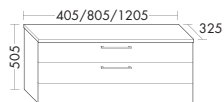

...040 L/R ширина: 400 мм

1514,- 1834,-

ТУМБЫ

- 1 выдвижной ящик
- 1 выдвижной модуль с раздельной лицевой панелью
- 1 столешница

высота: 505 мм

SEUP... глубина: 325 мм

...040 ширина: 405 мм

1560,- 1739,-