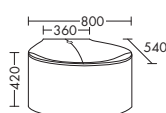

ДВОЙНОЙ УМЫВАЛЬНИК ИЗ МИНЕРАЛЬНОГО ЛИТЬЯ ВКЛ. ТУМБУ ПОД УМЫВАЛЬНИК

1. **раковина**
2. глубина раковины: 100 мм
3. **тумба под умывальник**
4. 1 вытяжной ящик
   - вкл. компактный сифон

высота: 420 мм

SEAP... глубина: 540 мм
...080 ширина: 800 мм **4516,- 4938,-**

ⓘ Рекомендуемый выступ для настольной арматуры 200 мм