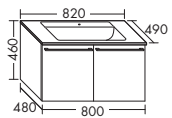

стеклянный умывальник

- габариты раковины 540x285 мм
- глубина раковины: 120 мм

тумба под умывальник

- 2 двери
- вкл. компактный сифон

высота: 460 мм

SEUH... глубина: 490 мм

...082 ширина: 820 мм

1842,- 1923,- 2047,- 2224,-