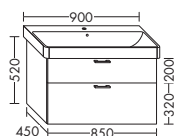

- 1 выдвижной ящик вверх
с вырезом под сифон и
внутренней разбивкой

- 1 вытяжной ящик снизу

высота: 520 мм

WVGB... глубина: 450 мм

...085 ширина: 850 мм 1423,- 1622,- 1898,- 2183,-

ACEN085