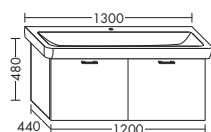

ТУМБА ПОД УМЫВАЛЬНИК ДЛЯ GEBERIT IT 121930 / 121933 / 121935

- 2 вытяжных ящика

высота: 480 мм

WUPB... глубина: 440 мм

...120 ширина: 1200 мм 1993,- 2271,- 2658,- 3057,-