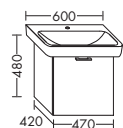

- 1 вытяжной ящик

высота: 480 мм

WUMI... глубина: 420 мм

...047 ширина: 470 мм 784,- 894,- 1046,- 1203,-