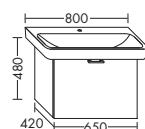

ТУМБА ПОД УМЫВАЛЬНИК ДЛЯ GEBERIT MYDAY NR. 125480

- 1 вытяжной ящик

высота: 480 мм

WUPY... глубина: 420 мм

...065 ширина: 650 мм 975,- 1112,- 1300,- 1496,-

ACEN065