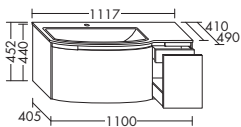

**Керамический умывальник**

- габариты раковины 659х308 мм
- глубина раковины: 120 мм

тумба под умывальник

- 2 вытяжных ящика
- 1 внутренний выдвижной ящик
- 1 внутренний разделитель
- вкл. компактный сифон