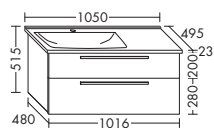

Керамический умывальник

- глубина раковины: 110 мм
- габариты раковины 630x340 мм

высота: 515 мм

SEKO...	глубина: 495 мм			
...105 L/R	ширина: 1050 мм	1727,-	1986,-	2222,-

тумба под умывальник :

- 1 выдвижной ящик вверху с вырезом под сифон и внутренней разбивкой
- 1 вытяжной ящик снизу
- вкл. компактный сифон