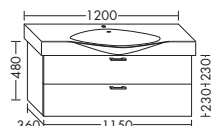

ТУМБА ПОД УМЫВАЛЬНИК ДЛЯ LAUFEN PALACE NR. 81170.4 / 81270.4

- 1 выдвижной ящик сверху с вырезом под сифон
- 1 вытяжной ящик снизу

высота: 480 мм

WUKZ... глубина: 360 мм

...115 ширина: 1150 мм

1704,- 1942,- 2271,- 2613,-

ЦГ-2: линии текстуры идут горизонтально

ACEN115