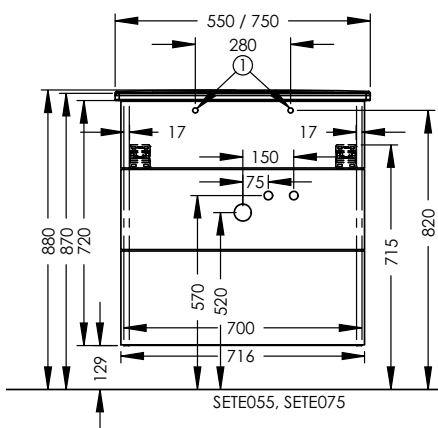

шуруп-шпилька: не входит в комплект поставки.

Подробные инструкции по монтажу и актуальные схемы монтажа вы найдете на сайте www.burgbad.com.