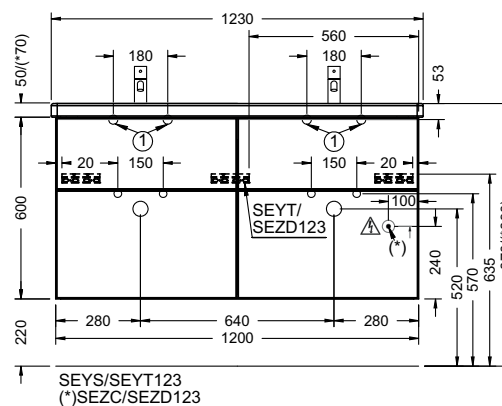

Подробные инструкции по монтажу и актуальные схемы монтажа вы найдете на сайте www.burgbad.com.

Чертежи с размерами

EQIO КЕРАМИКА

шуруп-шпилька: не входит в комплект поставки.

EQIO МИНЕРАЛЬНОЕ ЛИТЬЁ

шуруп-шпилька: не входит в комплект поставки.