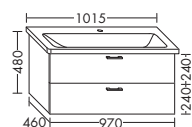

ТУМБЫ ПОД УМЫВАЛЬНИКИ К КЕРАМИЧЕСКИМ УМЫВАЛЬНИКАМ
Ideal Standard
ТУМБА ПОД УМЫВАЛЬНИК ДЛЯ IDEAL STANDARD TONIC II K0872XX

- 1 вытяжной ящик

высота: 480 мм

WVCC... глубина: 460 мм

...097 ширина: 970 мм 1274,- 1452,- 1700,- 1954,-