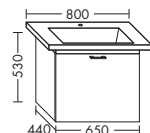

ТУМБА ПОД УМЫВАЛЬНИК ДЛЯ DURAVIT 2ND FLOOR 049180

- 1 вытяжной ящик

высота: 530 мм

WTU... глубина: 440 мм

... 700A ширина: 650 мм 975,- 1112,- 1300,- 1496,-

ACEN065