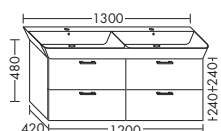

ТУМБА ПОД УМЫВАЛЬНИК ДЛЯ VITRA T4.4455

- 2 выдвижных ящика сверху с вырезом под сифон
- 2 вытяжных ящика снизу

WULC...	высота: 480 мм				
...120	глубина: 420 мм				
	ширина: 1200 мм	2065,-	2354,-	2753,-	3167,-

ACEN060

По запросу возможны и другие тумбы под умывальник.