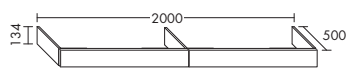

- 2 бленды

высота: 134 мм

SEAK... глубина: 500 мм

...200 ширина: 2000 мм

1523,- 1704,-