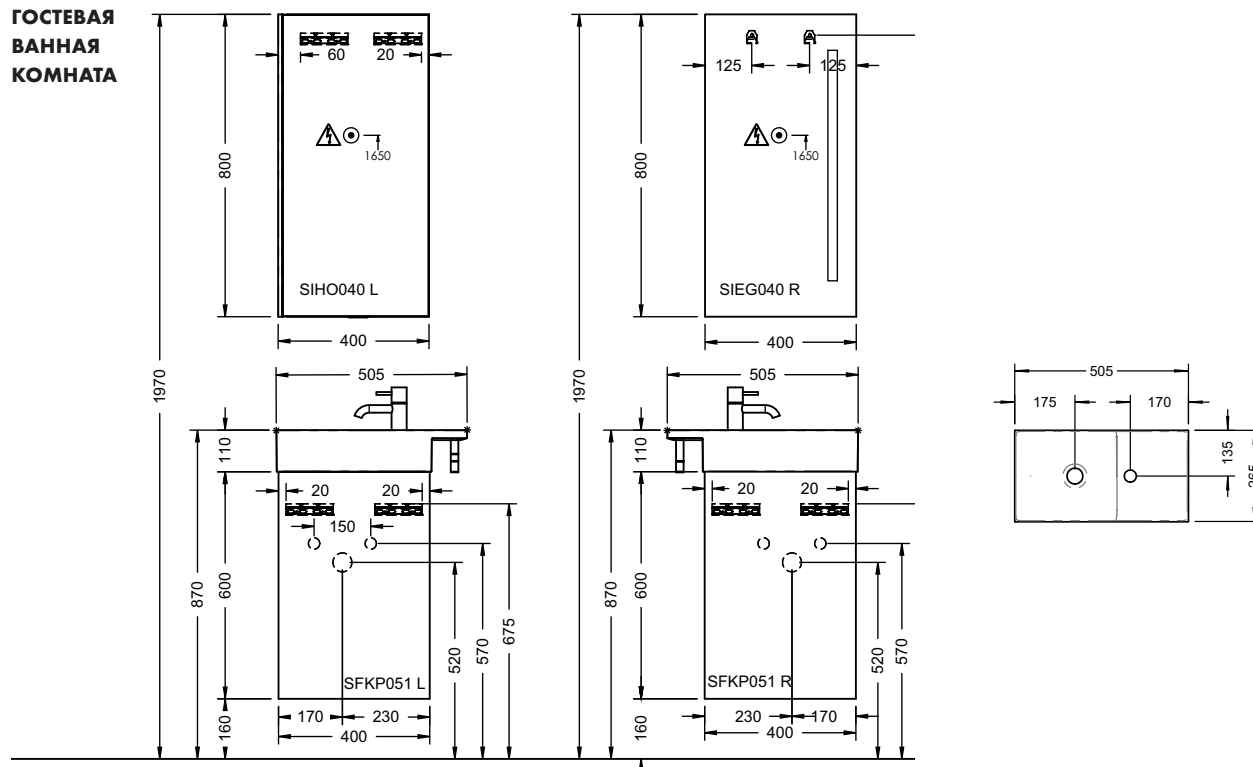

YUMO

шуруп-шпилька: не входит в комплект поставки.

Подробные инструкции по монтажу и актуальные схемы монтажа вы найдете на сайте www.burgbad.com.

YUMO

**ГОСТЕВАЯ
ВАННАЯ
КОМНАТА**

Прейскурант и варианты исполнения, 2019 г.