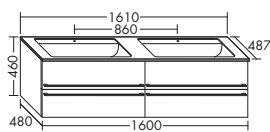

Умывальник из минерального литья

- габариты раковины 625x285 мм
- глубина раковины: 100 мм

тумба под умывальник

- 2 выдвижных ящика сверху с вырезом под сифон и внутренней разбивкой
- 2 вытяжных ящика снизу
- вкл. компактный сифон

высота: 460 мм

SEMV... глубина: 487 мм

...161 ширина: 1610 мм

3480,- 3760,- 4093,- 4549,-

Отверстие для смесителей на 2 или 3 отверстия: 112,- / умывальник на две раковины: 224,- / без отверстия под кран: без наценки