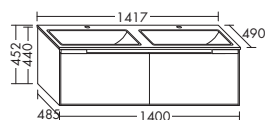

Керамический умывальник

- габариты раковины 575x306 мм
- глубина раковины: 120 мм
- Расстояние между отверстиями под кран: 700 мм

тумба под умывальник

- 2 вытяжных ящика
- 2 внутренних разделителя
- вкл. компактный сифон

высота: 452 мм

SFIJ...	глубина: 490 мм		
... 141	ширина: 1417 мм	3922,-	4272,-

Внутренняя разбивка смонтирована на лицевой панели.

СО СВЕТОДИОДНОЙ ПОДСВЕТКОЙ ТУМБЫ ПОД УМЫВАЛЬНИК, 13 ВТ / С ВЫКЛЮЧАТЕЛЕМ / 4250 К / IP20

высота: 452 мм

SFIL...	глубина: 490 мм		
... 141	ширина: 1417 мм	4288,-	4639,-