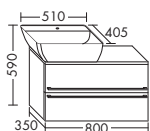

Надставной умывальник из минерального литья

– габариты раковины 480x270 мм
– глубина раковины: 100 мм

тумба под умывальник

– 1 выдвижной ящик сверху, с внутренней разбивкой
– 1 вытяжной ящик снизу
– Промежуточное пространство для подключений под раковиной
– вкл. компактный сифон

высота: 590 мм

SEDW... глубина: 405 мм

...085 L/R ширина: 855 мм **1874,- 2084,- 2456,- 2670,-**

левая версия