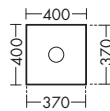

НАДСТАВНЫЕ УМЫВАЛЬНИКИ ИЗ МИНЕРАЛЬНОГО ЛИТЬЯ

цвета умывальника

Бриллиантово-белый
№ C0001 (стандарт)

Бархатисто-белый
№ C0037

Наценка за

бархатистость:
< 790 мм ширина **106,-**
< 1390 мм ширина **123,-**
< 2600 мм ширина **155,-**

Включая

материал

Минеральное литьё: композиционный материал из порошка натурального камня и полиэфирной смолы в качестве связующего вещества. Поверхность из полиэстера. Хорошие грязеотталкивающие свойства благодаря гладкой беспористой поверхности.

- Размер раковины Ø 420 мм
- глубина раковины: 95 мм
- Высота основания: 65 мм
- вкл. безопасный сливной вентиль, незакрываемый

высота: 160 мм

MBA... глубина: 450 мм

...0030 ширина: 450 мм

566,-

- габариты раковины 370x370 мм
- глубина раковины: 85 мм
- вкл. безопасный сливной вентиль, незакрываемый

высота: 105 мм

MBA... глубина: 400 мм

...0050 ширина: 400 мм

703,-

NEW 01.04.2019

- Размер раковины Ø 490 мм
- глубина раковины: 61 мм
- вкл. безопасный сливной вентиль, незакрываемый

высота: 91 мм

MWGU... глубина: 500 мм

...050 ширина: 500 мм

575,-

- габариты раковины 600x410 мм
- глубина раковины: 85 мм
- вкл. безопасный сливной вентиль, незакрываемый

высота: 100 мм

MBA... глубина: 440 мм

...0060 ширина: 630 мм

869,-

- габариты раковины 675x370 мм
- глубина раковины: 120 мм
- вкл. безопасный сливной вентиль, незакрываемый

высота: 140 мм

MBA... глубина: 390 мм

...0010 ширина: 695 мм

1085,-

- габариты раковины 745x425 мм
- глубина раковины: 118 мм
- вкл. безопасный сливной вентиль, незакрываемый

высота: 140 мм

MBA... глубина: 450 мм

...0020 ширина: 770 мм

1085,-

- габариты раковины 770x375 мм
- глубина раковины: 85 мм
- вкл. безопасный сливной вентиль, незакрываемый

высота: 100 мм

MBA... глубина: 400 мм

...0070 ширина: 800 мм

990,-