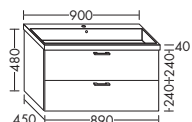

ДЛЯ KALDEWEI PURO 40 MM | ШИРИНА: 900 MM – МОДЕЛЬ 3155

- 1 выдвижной ящик сверху с вырезом под сифон
- 1 вытяжной ящик снизу
- вкл. компактный сифон

WVAJ...	высота: 480 мм				
...089	глубина: 450 мм				
	ширина: 890 мм	1423,-	1622,-	1898,-	2183,-