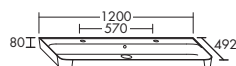

- Керамический умывальник
- 2 отверстия под арматуру
- глубина раковины: 110 мм
- габариты раковины 1173x342 мм

КБВС... высота: 80 мм
...120 глубина: 492 мм
ширина: 1200 мм

1041,-

Умывальник поставляется только с отверстием под водопроводный кран.