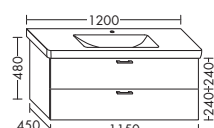

ТУМБА ПОД УМЫВАЛЬНИК ДЛЯ DURAVIT DURASTYLE 232012

- 1 вытяжной ящик

высота: 480 мм

WUQT... глубина: 450 мм

...115 ширина: 1150 мм 1514,- 1725,- 2020,- 2322,-

① ЦГ-2: линии текстуры идут горизонтально ACEN115