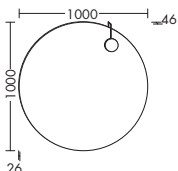

ЗЕРКАЛО СО СВЕТОДИОДНОЙ ПОДСВЕТКОЙ

- Светодиодная лампа с магнитным подвижным креплением, 4250 К
- для выключателей в помещении
- 1 увеличительное зеркало ø 150 мм, с трехкратным увеличением
- Корпус: под алюминий
- IP44

высота: 1000 мм

Ватт SIHQ... глубина: 46 мм

3,6 ...100 ширина: 1000 мм

954,-

СВЕТОДИОДНЫЙ СВЕТИЛЬНИК, ПОДХОДИТ К ЗЕРКАЛУ SIHQ100

- Светодиодная лампа с магнитным подвижным креплением, 4250 К
- макс. 3 светильника на зеркало SIHQ100
- IP44

высота: 100 мм

Ватт ACEC... глубина: 20 мм

3,6 ...100 ширина: 100 мм

135,-