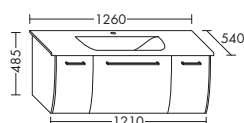

Умывальник из минерального литья

– глубина раковины: 125 мм	SEPZ...	высота: 485 мм			
– габариты раковины 645x400 мм	...126	глубина: 540 мм			
		ширина: 1260 мм	3187,-	3441,-	3752,-

тумба под умывальник

- 3 вытяжных ящика
- 2 внутренних выдвижных ящика слева L и справа R
- Внутренний разделитель
- вкл. компактный сифон