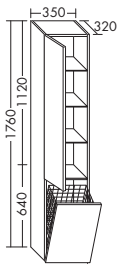

- 1 дверь
- 1 откидной ящик для белья
- 3 вставные стеклянные полки
- 1 несъемная полка

	высота: 1760 мм	
HSIG...	глубина: 320 мм	
...035 L/R	ширина: 350 мм	884,-