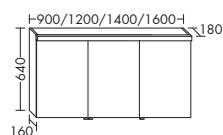

ЗЕРКАЛЬНЫЕ ШКАФЫ С ГОРИЗОНТАЛЬНЫМ СВЕТОДИОДНЫМ ВЕРХНИМ СВЕТИЛЬНИКОМ

- зеркальные двери, зеркало с обеих сторон
- светодиодная насадная лампа, 4250 K
- 1 выключатель с регулировкой яркости света
- Двойная электророзетка
- вставные стеклянные полки
- IP24

Ватт	SPLA...	глубина: 180 мм	высота: 640 мм			
17	...090	ширина: 900 мм		1401,-	1541,-	1697,-
22	...120 L/R	ширина: 1200 мм		1688,-	1851,-	2035,-
26	...140 L/R	ширина: 1400 мм		1945,-	2129,-	2344,-
30	...160	ширина: 1600 мм		2283,-	2488,-	2736,-