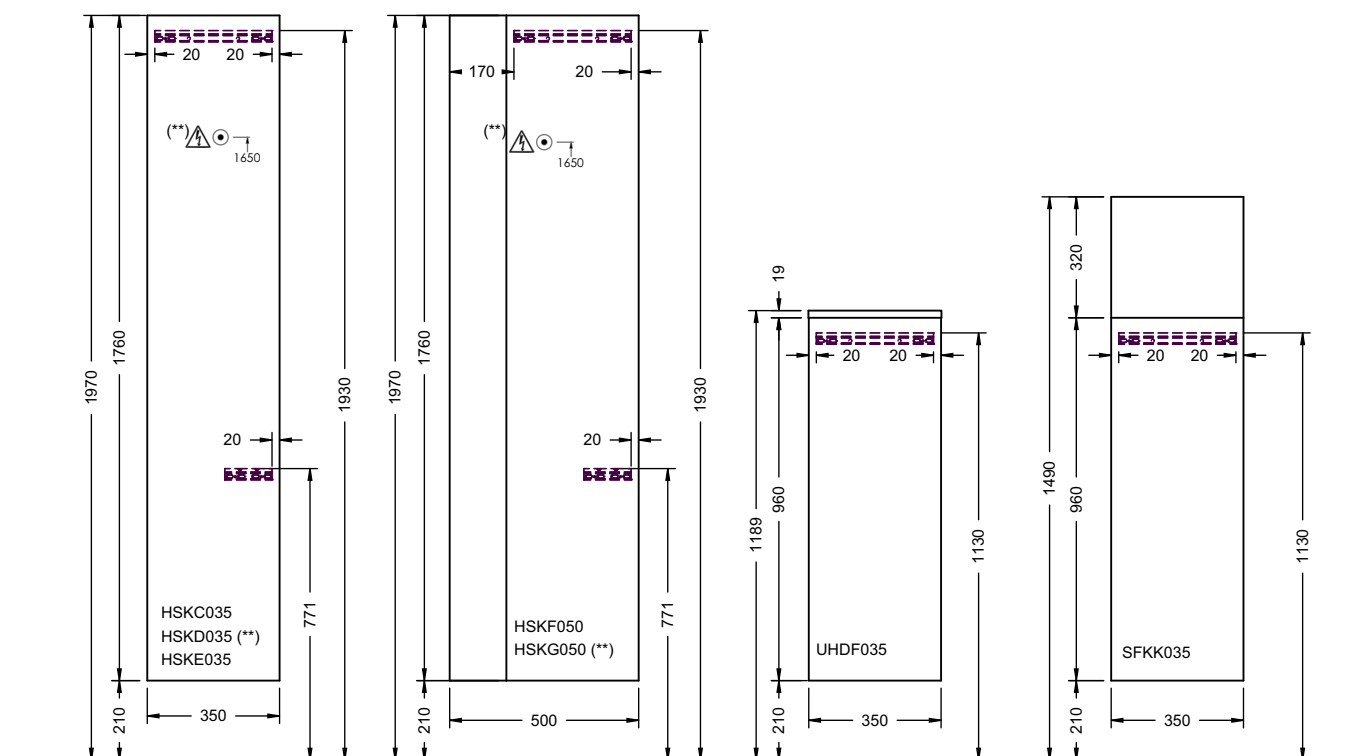

YUMO

шуруп-шпилька: не входит в комплект поставки.

Подробные инструкции по монтажу и актуальные схемы монтажа вы найдете на сайте www.burgbad.com.

YUMO

**ГОСТЕВАЯ
ВАННАЯ
КОМНАТА**

Прейскурант и варианты исполнения, 2019 г.