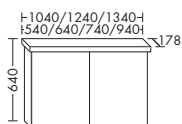

ЗЕРКАЛЬНЫЕ ШКАФЫ

- зеркальные двери, зеркало с обеих сторон
- светодиодная насадная лампа, 4250 К
- 1 выключатель, снизу
- 1 двойная электророзетка
- стеклянные полки
- 1 магнитная планка
- 1 увеличительное зеркало ø 150 мм, с трехкратным увеличением
- IP24

высота: 640 мм

Ватт SEEX... глубина: 178 мм

10,4 ...054 L/R ширина: 540 мм

11,0 ...064 ширина: 640 мм

13,3 ...074 ширина: 740 мм

15,0 ...094 ширина: 940 мм

16,0 ...104 ширина: 1040 мм

19,0 ...124 L/R ширина: 1240 мм

22,0 ...134 L/R ширина: 1340 мм

1068,- 1183,- 1335,-

1164,- 1281,- 1433,-

1202,- 1330,- 1484,-

1262,- 1387,- 1553,-

1318,- 1452,- 1627,-

1447,- 1592,- 1783,-

1484,- 1673,- 1869,-

ⓘ Для лакированных лицевых панелей внутренние полки и задняя стенка антрацитово-серого цвета.