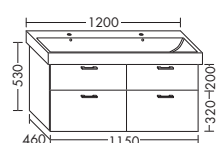

2xACEN045

– 2 выдвижных ящика
– 2 вытяжных ящика
снизу

высота: 530 мм

WUUE... глубина: 460 мм

...115 ширина: 1150 мм 1986,- 2263,- 2648,- 3045,-

2xACEN045

ТУМБА ПОД УМЫВАЛЬНИК ДЛЯ GEBERIT ICON 124120

– 2 вытяжных ящика