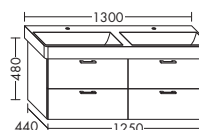

- 2 вытяжных ящика

высота: 480 мм

WURJ... глубина: 440 мм

... 125 ширина: 1250 мм 1993,- 2271,- 2658,- 3057,-

ACEO063

- 2 выдвижных ящика сверху с вырезом под сифон
- 2 вытяжных ящика снизу

высота: 480 мм

WURK... глубина: 440 мм