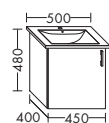

Наполнение	типовой №	габариты	Aqua PG 1	Echo PG 2	Diago PG 3	Sana PG 4

ТУМБЫ ПОД УМЫВАЛЬНИКИ К КЕРАМИЧЕСКИМ УМЫВАЛЬНИКАМ

Villeroy & Boch

ТУМБА ПОД УМЫВАЛЬНИК ДЛЯ VILLEROY & BOCH VENTICELLO 412450

- 1 дверь

WVBO...	высота: 480 мм				
...045 L/R	глубина: 400 мм				
	ширина: 450 мм	664,-	757,-	887,-	1019,-