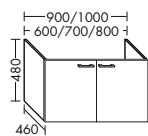

- 2 двери

высота: 480 мм

индивидуальное исполнение:*

- ⊕ 400 - 600
- ⊗ 250 - 540
- ⊕ 501 - 1000

WSAB... глубина: 460 мм

...060	ширина: 600 мм	977,-	1124,-	1301,-	1497,-
...070	ширина: 700 мм	1043,-	1198,-	1389,-	1597,-
...080	ширина: 800 мм	1105,-	1273,-	1475,-	1698,-
...090	ширина: 900 мм	1185,-	1360,-	1577,-	1813,-
...100	ширина: 1000 мм	1249,-	1437,-	1666,-	1916,-