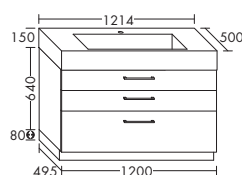

Умывальник из минерального литья

- Габариты раковины 770x330 мм
- глубина раковины: 130 мм

SEUV... высота: 870 мм
...121 глубина: 500 мм

ширина: 1214 мм **3493,- 3848,-**

тумба под умывальник

- 1 вытяжной ящик с сифонным вырезом сверху и внутренним разделителем
- 2 вытяжных ящика снизу
- 1 основание
- вкл. компактный сифон

индивидуальное

исполнение: *

870 - 910

* Наценка за изготовление под заказ: 10 %

Отверстие для смесителей на 2 или 3 отверстия: 112,- / умывальник на две раковины: 224,- / без отверстия под кран: без наценки