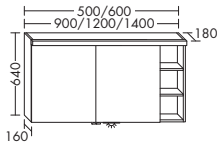

- зеркальные двери, зеркало с обеих сторон
- светодиодная насадная лампа, 4250 К
- 1 выключатель
- 1 двойная электророзетка
- вставные стеклянные полки
- 1 стеллаж с 2-мя стационарными полками
- Светодиодная подсветка умывальника 5 Вт
- IP24

Ватт	SPGI...	глубина:	180 мм	ширина:	500 мм	600 мм	900 мм	1200 мм	1400 мм
9,1	...050 L/R	ширина:	500 мм	1180,-	1180,-	1289,-	1426,-		
11	...060 L/R	ширина:	600 мм	1295,-	1295,-	1406,-	1524,-		
17	...090 L/R	ширина:	900 мм	1509,-	1509,-	1639,-	1687,-		
22	...120 L/R	ширина:	1200 мм	1781,-	1781,-	1935,-	1994,-		
22	...121	ширина:	1200 мм	1960,-	1960,-	2113,-	2158,-		
26	...140	ширина:	1400 мм	2202,-	2202,-	2376,-	2449,-		

версия R