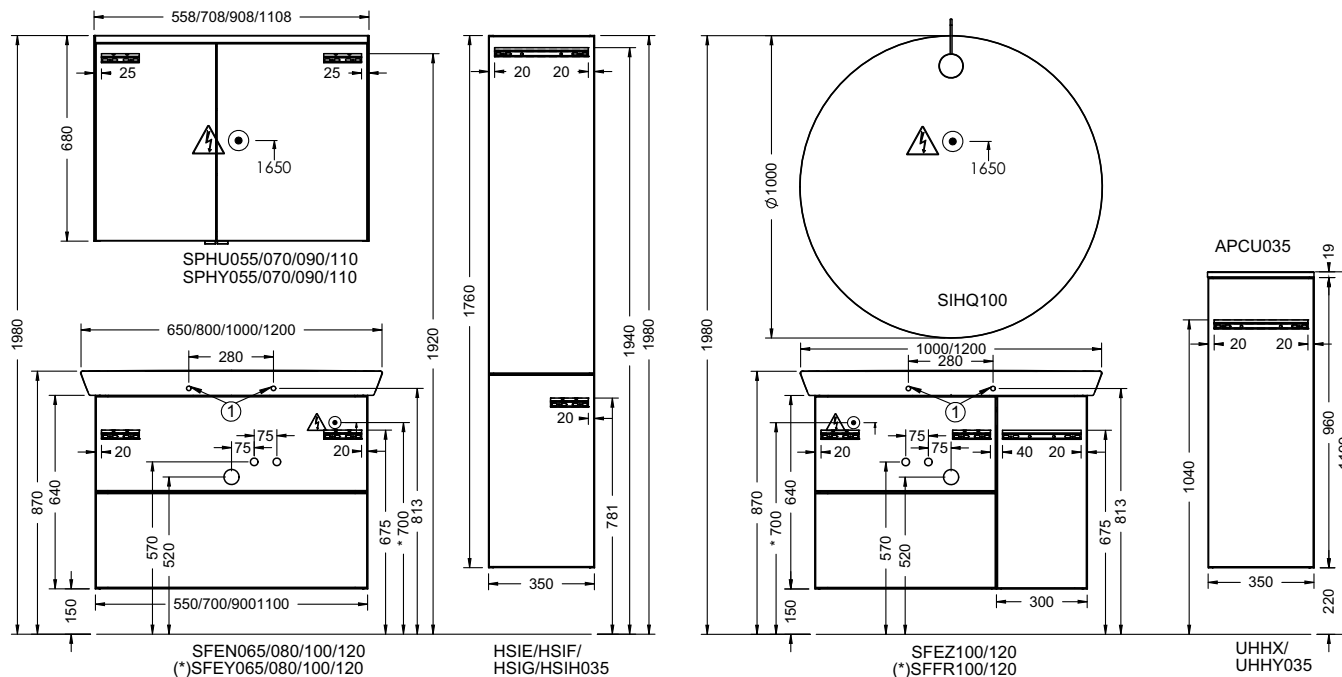

ESSENTO

ГОСТЕВАЯ ВАННАЯ КОМНАТА

Подробные инструкции по монтажу и актуальные схемы монтажа вы найдете на сайте www.burgbad.com.

IVEO

ГОСТЕВАЯ ВАННАЯ КОМНАТА

шуруп-шпилька: не входит в комплект поставки.

Подробные инструкции по монтажу и актуальные схемы монтажа вы найдете на сайте www.burgbad.com.