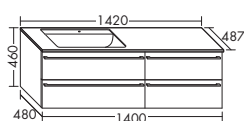

левая версия

Умывальник из минерального литья

- габариты раковины 540x285 мм
- глубина раковины: 100 мм

высота: 460 мм

SFKT... глубина: 487 мм

...141 L/R ширина: 1420 мм

2680,- 3001,- 3456,- 3628,-

тумба под умывальник

- 1 выдвижной ящик сверху с вырезом под сифон и внутренней разбивкой
- 1 выдвижной ящик сверху
- 2 вытяжных ящика снизу
- вкл. компактный сифон

Отверстие для смесителей на 2 или 3 отверстия: 112,- / умывальник на две раковины: 224,- / без отверстия под кран: без наценки