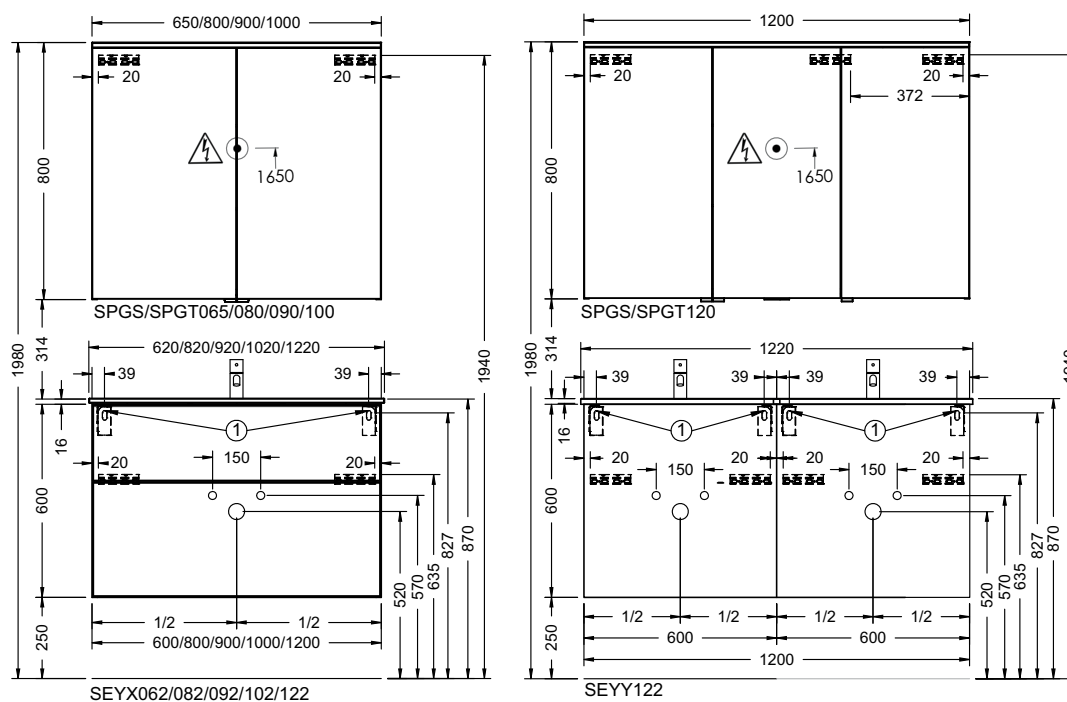

EQIO СТЕКЛО

шуруп-шпилька: не входит в комплект поставки.