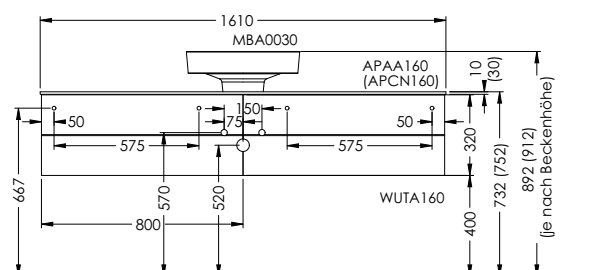

шурп-шпилька: не входит в комплект поставки.

Подробные инструкции по монтажу и актуальные схемы монтажа вы найдете на сайте www.burgbad.com.

Чертежи с размерами

CRONO

шурп-шпилька: не входит в комплект поставки.