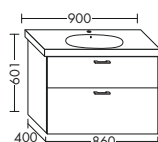

высота: 480 мм

WVZI... глубина: 400 мм

...086 ширина: 860 мм 1423,- 1622,- 1898,- 2183,-

- 1 выдвижной ящик вверх
с вырезом под сифон
- 1 вытяжной ящик снизу

высота: 601 мм

WVZJ... глубина: 400 мм

...086 ширина: 860 мм 1423,- 1622,- 1898,- 2183,-