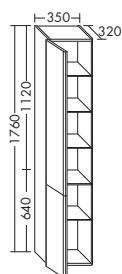

Наполнение

типовой № габариты

цена

ВЫСОКИЕ ШКАФЫ

- 2 двери
- 4 вставные стеклянные полки
- 1 несъемная полка

высота: 1760 мм

HSIE... глубина: 320 мм
...035 L/R ширина: 350 мм

879,-

- 2 двери
- 1 внутренний выдвижной ящик
- 4 вставные стеклянные полки
- 1 несъемная полка

высота: 1760 мм

HSIF... глубина: 320 мм
...035 L/R ширина: 350 мм

1056,-

- 1 дверь
- 1 откидной ящик для белья
- 3 вставные стеклянные полки
- 1 несъемная полка

высота: 1760 мм

HSIG... глубина: 320 мм
...035 L/R ширина: 350 мм

962,-

- 2 двери
- (дверь сверху, с зеркалом внутри)
- 4 вставные стеклянные полки
- 1 несъемная полка

высота: 1760 мм

HSIH... глубина: 320 мм
...035 L/R ширина: 350 мм

962,-

ПОЛУВЫСОКИЕ ШКАФЫ

- 1 дверь
- 2 стеклянные вставные полки

высота: 960 мм

UHHX... глубина: 320 мм
...035 L/R ширина: 350 мм

608,-

- 1 дверь
- 1 внутренний выдвижной ящик
- 2 стеклянные вставные полки

высота: 960 мм

UHHY... глубина: 320 мм
...035 L/R ширина: 350 мм

733,-

ВЕРХНЯЯ ПАНЕЛЬ ПОДХОДИТ К UHHX / UHHY035

- облицовка – под фронт

высота: 19 мм

APCU... глубина: 325 мм
...035 ширина: 352 мм

113,-