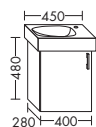

ТУМБА ПОД УМЫВАЛЬНИК ДЛЯ GEBERIT CITTERIO 123545