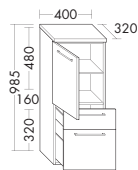

- 1 дверь
- 1 вставная стеклянная полка
- 1 выдвижной ящик
- 1 вытяжной ящик
- 1 столешница

высота: 985 мм

SEUO... глубина: 320 мм

...040 L/R ширина: 400 мм

1514,- 1834,-