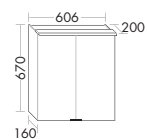

КОМПЛЕКТЫ

- зеркальный шкаф
- Умывальник из минерального литья вкл. тумбу под умывальник

SFKZ...	глубина: 470 мм		
...067	ширина: 665 мм	2690,-	2768,-
SPIY060 + SFKL067			

со светодиодной подсветкой умывальника, 5 Вт