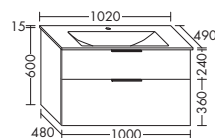

стеклянный умывальник

- глубина раковины: 125 мм
- габариты раковины 660x300 мм

SEYX... высота: 615 мм

...102 глубина: 490 мм

ширина: 1020 мм

1901,-

тумба под умывальник

- 1 выдвижной ящик вверху с вырезом под сифон и внутренней разбивкой
- 1 вытяжной ящик снизу