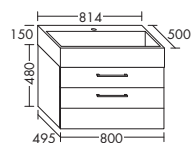

Умывальник из минерального литья

- Габариты раковины 770x330 мм
- глубина раковины: 130 мм

SEUU... высота: 630 мм
...081 глубина: 500 мм

ширина: 814 мм **2824,- 3101,-**

тумба под умывальник

- 1 вытяжной ящик с сифонным вырезом сверху и внутренним разделителем
- 1 выдвижной модуль с разделительной лицевой панелью внизу
- вкл. компактный сифон