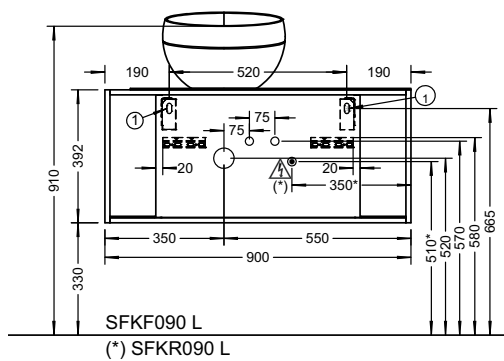

JUNIT

шуроп-шпилька: не входит в комплект поставки.

Подробные инструкции по монтажу и актуальные схемы монтажа вы найдете на сайте www.burgbad.com.