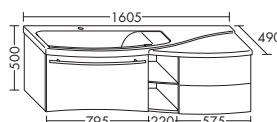

левая версия

Крышка:
хромированная

Умывальник из минерального литья

- глубина раковины: 130 мм
- Габариты раковины 820x400 мм

тумба под умывальник

- 1 вытяжной ящик с ручкой-рейлингом
- 1 стеллаж, средний
- 2 выдвижных ящика
- вкл. компактный сифон

высота: 500 мм

WTU... глубина: 550 мм

...16E L/R ширина: 1605 мм

4141,- 4502,- 4879,-

минимальное расстояние от стены: 50 мм

Отверстие для смесителей на 2 или 3 отверстия: 112,- / умывальник на две раковины: 224,- / без отверстия под кран: без наценки