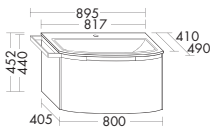

левая версия

Керамический умывальник

- габариты раковины 659х308 мм
- глубина раковины: 120 мм

тумба под умывальник

- 1 вытяжной ящик
- 1 внутренний разделитель
- 1 держатель для полотенец, хром
- вкл. компактный сифон

высота: 452 мм

SFAE... глубина: 490 мм

...081 L/R ширина: 895 мм

3324,- 3688,-

① Внутренняя разбивка смонтирована на лицевой панели.