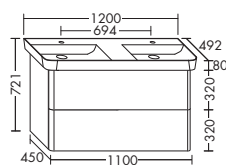

Умывальник из минерального литья

- глубина раковины: 120 мм
- габариты раковины: 496x355 мм

тумба под умывальник

- 1 выдвижной ящик сверху, с внутренней разбивкой
- 1 вытяжной ящик снизу
- вкл. компактный сифон

высота: 721 мм

SFEO... глубина: 492 мм

...120 ширина: 1200 мм

2091,-

ВКЛЮЧАЯ СВЕТОДИОДНУЮ ПОДСВЕТКУ ТУМБЫ ПОД УМЫВАЛЬНИК, 11 ВТ, ВЕРТИКАЛЬНУЮ / ПОД ОБЩИЙ ВЫКЛЮЧАТЕЛЬ В ПОМЕЩЕНИИ* / IP24

SFFU... глубина: 492 мм

...120 ширина: 1200 мм

2409,-