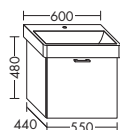

Наполнение

типовой № габариты

Aqua
PG 1

Echo
PG 2

Diago
PG 3

Sana
PG 4

ТУМБЫ ПОД УМЫВАЛЬНИКИ К КЕРАМИЧЕСКИМ УМЫВАЛЬНИКАМ

LAUFEN

ТУМБА ПОД УМЫВАЛЬНИК ДЛЯ LAUFEN PRO S 81096.3

- 1 вытяжной ящик

высота: 480 мм

WURJ... глубина: 440 мм

...055 ширина: 550 мм 879,- 1000,- 1171,- 1347,-

ACEN055