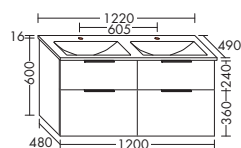

Двойной умывальник из минерального литья

- глубина раковины: 130 мм
- габариты раковины 497х309 мм

тумба под умывальник

- 2 выдвижных ящика сверху с вырезом под сифон и внутренней разбивкой
- 2 вытяжных ящика снизу

высота: 616 мм

SEYW... глубина: 490 мм

...122 ширина: 1220 мм

2578,-

СО СВЕТОДИОДНОЙ ПОДСВЕТКОЙ ТУМБЫ ПОД УМЫВАЛЬНИК, 15 Вт / С ВЫКЛЮЧАТЕЛЕМ, СВЕТОРЕГУЛИРУЮЩИМ / 4250 К / IP24

высота: 636 мм

SEZG... глубина: 490 мм

...122 ширина: 1220 мм

2966,-