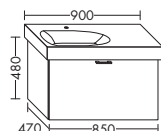

ТУМБА ПОД УМЫВАЛЬНИК ДЛЯ GEBERIT CITTERIO 123690 / 123695

- 1 вытяжной ящик

WUVB...	высота: 480 мм				
...085	глубина: 470 мм				
	ширина: 850 мм	1169,-	1332,-	1560,-	1793,-