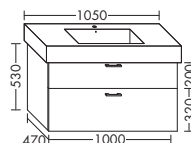

- 1 выдвижной ящик вверху с вырезом под сифон и внутренней разбивкой
- 1 вытяжной ящик снизу

	высота:	530 мм				
WUUD...	глубина:	470 мм				
...100	ширина:	1000 мм	1607,-	1832,-	2143,-	2464,-

ACEN100