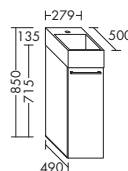

Умывальник из минерального литья:

- глубина раковины: 125 мм
- габариты раковины 245x335 мм

высота:	850 мм		
SECD...	глубина:	500 мм	
...027C L/R	ширина:	279 мм	
			1322,- 1514,-

1. **тумба, наполная:**
2. 1 дверь
   - 1 вставная стеклянная полка
   - вкл. компактный сифон

ⓘ Рекомендуемый выступ для настольной арматуры 250 мм