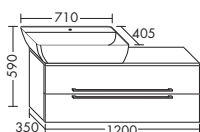

Надставной умывальник из минерального литья

– габариты раковины 680x270 мм
– глубина раковины: 100 мм

тумба под умывальник

– 1 выдвижной ящик сверху с вырезом под сифон и внутренней разбивкой
– 1 вытяжной ящик снизу
– вкл. компактный сифон

высота: 590 мм

SEDW... глубина: 405 мм

...125 L/R ширина: 1255 мм **2202,- 2395,- 2687,- 2954,-**

левая версия

Отверстие для смесителей на 2 или 3 отверстия: 112,-