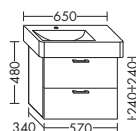

ТУМБА ПОД УМЫВАЛЬНИК ДЛЯ GEBERIT RENOVA NR. 1 COMPRIMO 226165

- 1 выдвижной ящик сверху с вырезом под сифон
- 1 вытяжной ящик снизу

высота: 480 мм

WUOV... глубина: 340 мм

...057 L ширина: 570 мм 1178,- 1344,- 1572,- 1807,-

левая версия