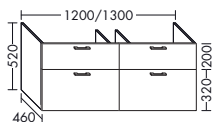

...120 ширина: 1200 мм 2469,- 2768,- 3042,- 3497,-

...130 ширина: 1300 мм 2538,- 2843,- 3125,- 3596,-

индивидуальное исполнение: *

⊕ 520 - 600

⊕ 320 - 540

⊕ 1200 - 1300

- 2 верхних выдвижных ящика
- 2 вытяжных ящика снизу
- Пространство для подключений по центру
- для умывальников на одну раковину