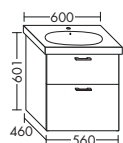

ТУМБЫ ПОД УМЫВАЛЬНИКИ К КЕРАМИЧЕСКИМ УМЫВАЛЬНИКАМ

ТУМБА ПОД УМЫВАЛЬНИК ДЛЯ GEBERIT ACANTO 500.620 I 500.629

- 1 вытяжной ящик

WVYZ...	высота: 480 мм				
	глубина: 460 мм				
...056	ширина: 560 мм	879,-	1000,-	1171,-	1347,-

- 1 выдвижной ящик сверху с вырезом под сифон
- 1 вытяжной ящик снизу

WVZA...	высота: 480 мм				
	глубина: 460 мм				
...056	ширина: 560 мм	1178,-	1344,-	1572,-	1807,-

- 1 выдвижной ящик сверху с вырезом под сифон
- 1 вытяжной ящик снизу

WVZB...	высота: 601 мм				
	глубина: 460 мм				
...056	ширина: 560 мм	1178,-	1344,-	1572,-	1807,-

ТУМБА ПОД УМЫВАЛЬНИК ДЛЯ GEBERIT ACANTO 500.621

- 1 вытяжной ящик

WVYZ...	высота: 480 мм				
	глубина: 460 мм				
...060	ширина: 600 мм	975,-	1112,-	1300,-	1496,-

- 1 выдвижной ящик сверху с вырезом под сифон
- 1 вытяжной ящик снизу

WVZA...	высота: 480 мм				
	глубина: 460 мм				
...060	ширина: 600 мм	1256,-	1431,-	1673,-	1925,-

- 1 выдвижной ящик сверху с вырезом под сифон
- 1 вытяжной ящик снизу

WVZB...	высота: 601 мм				
	глубина: 460 мм				
...060	ширина: 600 мм	1256,-	1431,-	1673,-	1925,-

ТУМБА ПОД УМЫВАЛЬНИК ДЛЯ GEBERIT ACANTO 500.622 I 500.630

- 1 вытяжной ящик

WVYZ...	высота: 480 мм				
	глубина: 460 мм				
...070	ширина: 700 мм	1073,-	1222,-	1430,-	1644,-

- 1 выдвижной ящик сверху с вырезом под сифон
- 1 вытяжной ящик снизу

WVZA...	высота: 480 мм				
	глубина: 460 мм				
...070	ширина: 700 мм	1337,-	1524,-	1783,-	2050,-

- 1 выдвижной ящик сверху с вырезом под сифон
- 1 вытяжной ящик снизу

WVZB...	высота: 601 мм				
	глубина: 460 мм				
...070	ширина: 700 мм	1337,-	1524,-	1783,-	2050,-