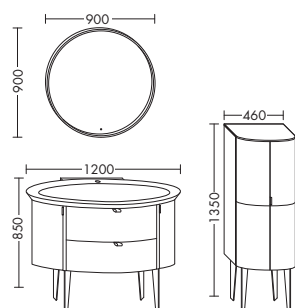

ПЛАНИРОВКА 3

типовой №	Наполнение
SIDG090	зеркало с подсветкой
SFJK120	Умывальник из минерального литья вкл. тумбу под умывальник
SFJL040	Полуввысокий шкаф

общая цена:	8939,-	10377,-

По желанию ножки и планки в пределах данной ценовой группы можно комбинировать без наценки. Выходя за пределы ценовой группы: цена = ценовая группа 2.