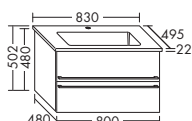

SEZW... глубина: 495 мм

...083 ширина: 830 мм

1690,- 1812,- 2063,- 2246,-**Керамический умывальник**

- габариты раковины 567x291 мм
- глубина раковины: 120 мм

тумба под умывальник

- 1 выдвижной ящик сверху с вырезом под сифон и внутренней разбивкой