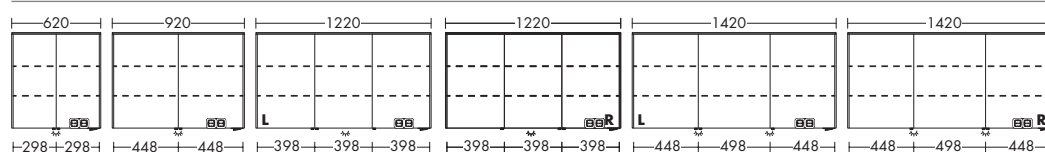

высота: 695 мм

Ватт	SEPX...	глубина: 285 мм			
12	...062	ширина: 620 мм	1607,-	1719,-	1796,-
18	...092	ширина: 920 мм	1911,-	2048,-	2140,-
24	...122 L/R	ширина: 1220 мм	2265,-	2425,-	2535,-
28	...142 L/R	ширина: 1420 мм	2515,-	2689,-	2812,-

- зеркальные двери, зеркало с обеих сторон
- светодиодная световая планка, 4250 К
- 1 выключатель
- 1 двойная электророзетка
- стеклянные полки
- 1 магнитная планка
- 1 увеличительное зеркало
- Светодиодная подсветка умывальника 5 Вт
- IP24

высота: 695 мм

Ватт	SEPY...	глубина: 285 мм			
12	...062	ширина: 620 мм	1786,-	1898,-	1976,-
18	...092	ширина: 920 мм	2094,-	2227,-	2319,-
24	...122 L/R	ширина: 1220 мм	2445,-	2606,-	2714,-
28	...142 L/R	ширина: 1420 мм	2692,-	2870,-	2991,-

ЗЕРКАЛЬНЫЕ ШКАФЫ С ГОРИЗОНТАЛЬНОЙ СВЕТОДИОДНОЙ ОСВЕТИТЕЛЬНОЙ ПАНЕЛЬЮ И БОКОВОЙ СВЕТОДИОДНОЙ ПОДСВЕТКОЙ

- зеркальные двери, зеркало с обеих сторон
- светодиодная световая планка, 4250 К
- Боковая светодиодная подсветка, 20 Вт
- 1 выключатель
- Двойная электророзетка
- стеклянные полки
- 1 магнитная планка
- 1 увеличительное зеркало
- Корпус: антрацитово-серого цвета
- Светодиодная подсветка умывальника 5 Вт
- IP24

высота: 695 мм

Ватт	SEPY...	глубина: 285 мм			
9	...063	ширина: 626 мм	2694,-	2694,-	2694,-
13,5	...093	ширина: 926 мм	3007,-	3007,-	3007,-
17,5	...123 L/R	ширина: 1226 мм	3361,-	3361,-	3361,-
20,5	...143 L/R	ширина: 1426 мм	3610,-	3610,-	3610,-

Модуль электророзетки по запросу может быть перемещён только по горизонтали. Наценка: **74,-**