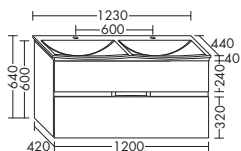

высота: 640 мм	глубина: 440 мм				
SETH...	ширина: 930 мм	1665,-	1731,-	1796,-	1964,-
...093					

тумба под умывальник

- 1 выдвижной ящик сверху с вырезом под сифон и внутренней разбивкой
- 1 вытяжной ящик снизу