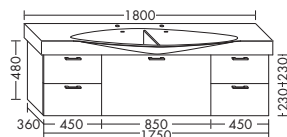

ТУМБА ПОД УМЫВАЛЬНИК ДЛЯ LAUFEN PALACE NR. 81370.8 / 81470.8

- 1 вытяжной ящик
- 4 выдвижных ящика

	высота: 480 мм				
SEMT...	глубина: 360 мм				
...175	ширина: 1750 мм	2356,-	2694,-	3103,-	3568,-
	ACEN085				

ТУМБА ПОД УМЫВАЛЬНИК ДЛЯ LAUFEN PALOMBA 81780.1

- 1 дверь

	высота: 480 мм				
WURO...	глубина: 430 мм				
...047 L/R	ширина: 470 мм	664,-	757,-	887,-	1019,-

- 1 вытяжной ящик

	высота: 480 мм				
WURP...	глубина: 430 мм				
...047	ширина: 470 мм	784,-	894,-	1046,-	1203,-

ТУМБА ПОД УМЫВАЛЬНИК ДЛЯ LAUFEN PALOMBA 81780.2

- 1 вытяжной ящик

	высота: 480 мм				
WURP...	глубина: 470 мм				
...062	ширина: 620 мм	975,-	1112,-	1300,-	1496,-