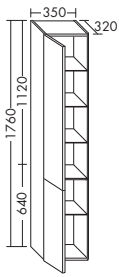

Наполнение

типовой № габариты

цена

ВЫСОКИЕ ШКАФЫ

- 2 двери
- 4 вставные стеклянные полки
- 1 несъемная полка

	высота: 1760 мм	
HSIE...	глубина: 320 мм	
...035 L/R	ширина: 350 мм	810,-