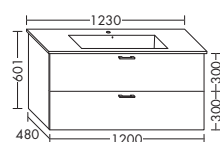

- 1 вытяжной ящик
- вкл. компактный сифон

высота: 480 мм

WVML... глубина: 480 мм

... 120 ширина: 1200 мм 1619,- 1847,- 2160,- 2484,-

ЦГ-2: линии текстуры идут горизонтально

- 1 выдвижной ящик сверху с вырезом под сифон
- 1 вытяжной ящик снизу