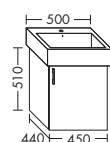

ТУМБА ПОД УМЫВАЛЬНИК ДЛЯ DURAVIT VERO 045450

- 1 дверь

высота: 510 мм

WTU... глубина: 440 мм

...4560 L/R ширина: 450 мм 664,- 757,- 887,- 1019,-