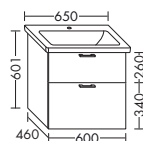

- 1 выдвижной ящик сверху с вырезом под сифон
- 1 вытяжной ящик снизу

WVMV...	высота: 601 мм				
...060	глубина: 460 мм	1256,-	1431,-	1673,-	1925,-
	ширина: 600 мм