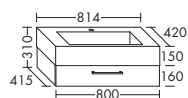

УМЫВАЛЬНИКИ ИЗ МИНЕРАЛЬНОГО ЛИТЬЯ С КОНСОЛЬЮ ДЛЯ УМЫВАЛЬНИКА

Умывальник из минерального литья

высота: 310 мм

– габариты раковины 570x280 мм SEVF...

глубина: 420 мм

– глубина раковины: 130 мм ...081

ширина: 814 мм

2386,- 2592,-

Консоль для умывальника

- 1 выдвижной ящик с вырезом под сифон и внутренней разбивкой
- вкл. компактный сифон