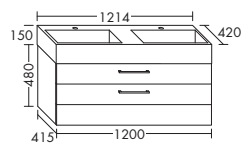

Умывальник из минерального литья

- габариты раковины 510x280 мм
- глубина раковины: 130 мм

SFAH... высота: 630 мм
... 121 глубина: 420 мм

ширина: 1214 мм **3170,- 3465,-**

тумба под умывальник

- 1 вытяжной ящик с сифонным вырезом сверху и внутренним разделителем
- 1 выдвижной модуль с разделительной лицевой панелью внизу
- вкл. компактный сифон