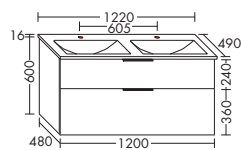

Наполнение

типовой № габариты

цена

УМЫВАЛЬНИКИ ИЗ МИНЕРАЛЬНОГО ЛИТЬЯ ВКЛ. ТУМБУ ПОД УМЫВАЛЬНИК

Цвет умывальника

Включая

материал

Бриллиантово-белый № C0001

Минеральное литьё: композиционный материал из порошка натурального камня и полиэфирной смолы в качестве связующего вещества. Поверхность из полиэстра. Хорошие грязеотталкивающие свойства благодаря гладкой беспористой поверхности.

Двойной умывальник из минерального литья

- глубина раковины: 130 мм
- габариты раковины 497х309 мм

тумба под умывальник

- 1 верхний выдвижной ящик с 2-мя вырезами под сифон и внутренней разбивкой
- 1 вытяжной ящик снизу

высота: 616 мм

SEYV... глубина: 490 мм

...122 ширина: 1220 мм

1982,-

СО СВЕТОДИОДНОЙ ПОДСВЕТКОЙ ТУМБЫ ПОД УМЫВАЛЬНИК, 15 Вт / С ВЫКЛЮЧАТЕЛЕМ, СВЕТОРЕГУЛИРУЮЩИМ / 4250 К / IP24

высота: 636 мм

SEZF... глубина: 490 мм

...122 ширина: 1220 мм

2368,-