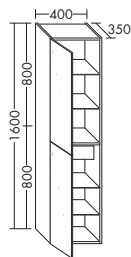

- 2 двери
- 4 вставные стеклянные полки
- 1 несъемная полка
- 1 внутренний выдвижной ящик
- **без ручки, с системой открывания и закрывания нажатием**

высота: 1600 мм

HS...	глубина: 350 мм			
...482E L/R	ширина: 400 мм	975,-	1073,-	1224,-