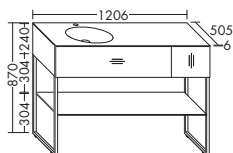

левая версия

Умывальник из минерального литья

высота: 870 мм

- глубина раковины: 90 мм
- Размер раковины Ø 370 мм

SFHQ... глубина: 505 мм

...120 L/R ширина: 1206 мм

3246,- 3443,-

тумба под умывальник

- 1 вытяжной механизм с вырезом под сифон и внутренним распределительным механизмом, передняя часть из 2 элементов и соединена
- 1 полка отделения
- Металлическая рама на ножках, чёрного цвета с шелковистым блеском (толщина: 20 мм)

☰ Рисунок древесины, фронт: горизонтальный ☷ рисунок древесины, фронт: вертикальный

Отверстие для смесителей на 2 или 3 отверстия: 112,- / умывальник на две раковины: 224,- / без отверстия под кран: без наценки