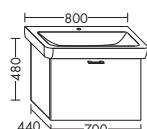

ТУМБА ПОД УМЫВАЛЬНИК ДЛЯ GEBERIT IT 121980

- 1 вытяжной ящик

высота: 480 мм

WUPB... глубина: 440 мм

...070 ширина: 700 мм 1073,- 1222,- 1430,- 1644,-