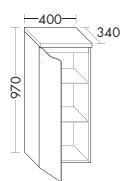

ПОЛУВЫСОКИЕ ШКАФЫ

- 1 дверь
- 2 стеклянные вставные полки
- 1 столешница

высота: 970 мм

UHIB...	глубина: 340 мм			
...040 L/R	ширина: 400 мм	722,-	794,-	904,-