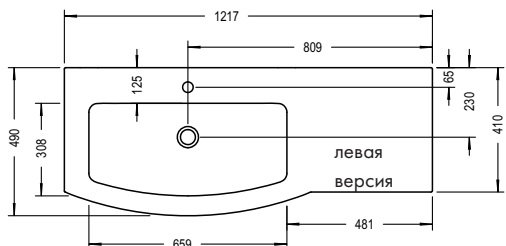

Чертежи с размерами

YSO

Подробные инструкции по монтажу и актуальные схемы монтажа вы найдете на сайте www.burgbad.com.