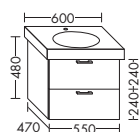

- 1 выдвижной ящик сверху с вырезом под сифон
- 1 вытяжной ящик снизу

WUUZ...	высота: 480 мм				
...055	глубина: 470 мм	1178,-	1344,-	1572,-	1807,-
	ширина: 550 мм				

По запросу возможны и другие тумбы под умывальник.