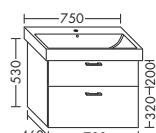

- 1 выдвижной ящик сверху
с вырезом под сифон и
внутренней разбивкой
- 1 вытяжной ящик снизу

высота: 530 мм

WUUE... глубина: 460 мм

...070 ширина: 700 мм

1337,- 1524,- 1783,- 2050,-

По запросу возможны и другие тумбы под умывальник.