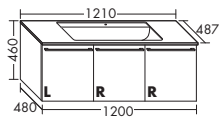

Умывальник из минерального литья

- габариты раковины 540x285 мм
- глубина раковины: 100 мм

высота: 460 мм

SEJF... глубина: 487 мм

...081 ширина: 810 мм

2016,- 2197,- 2489,- 2706,-

тумба под умывальник

- 1 выдвижной ящик сверху с вырезом под сифон и внутренней разбивкой
- 1 вытяжной ящик снизу
- вкл. компактный сифон