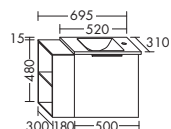

левая версия

стеклянный умывальник

- глубина раковины: 100 мм
- габариты раковины 280x270 мм

тумба под умывальник

- 1 откидная дверца с внутренней разбивкой смонтирована на лицевой поверхности

высота: 495 мм

SFPH... глубина: 310 мм

...071 L/R ширина: 698 мм

872,-

! В данном случае способ монтажа умывальника можно свободно выбирать, углубление раковины справа R или слева L.