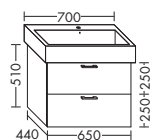

ТУМБЫ ПОД УМЫВАЛЬНИКИ К КЕРАМИЧЕСКИМ УМЫВАЛЬНИКАМ

ТУМБА ПОД УМЫВАЛЬНИК ДЛЯ DURAVIT VERO 045470

- 1 вытяжной ящик

высота: 510 мм

WUUP...	глубина: 440 мм				
...065	ширина: 650 мм	975,-	1112,-	1300,-	1496,-

- 1 выдвижной ящик сверху с вырезом под сифон
- 1 вытяжной ящик снизу

высота: 510 мм

WUJH...	глубина: 440 мм				
...065	ширина: 650 мм	1256,-	1431,-	1673,-	1925,-

ТУМБА ПОД УМЫВАЛЬНИК ДЛЯ DURAVIT VERO 045480

- 1 вытяжной ящик

высота: 510 мм

WTU...	глубина: 440 мм				
...756A	ширина: 750 мм	1073,-	1222,-	1430,-	1644,-

- 1 выдвижной ящик сверху с вырезом под сифон
- 1 вытяжной ящик снизу

высота: 510 мм

WUJH...	глубина: 440 мм				
...075	ширина: 750 мм	1337,-	1524,-	1783,-	2050,-

- 1 выдвижной ящик сверху с вырезом под сифон и внутренней разбивкой
- 1 вытяжной ящик снизу

высота: 530 мм

WUUD...	глубина: 440 мм				
...075	ширина: 750 мм	1337,-	1524,-	1783,-	2050,-

ТУМБА ПОД УМЫВАЛЬНИК ДЛЯ DURAVIT VERO 032985

- 1 вытяжной ящик

высота: 510 мм

WUUP...	глубина: 470 мм				
...080	ширина: 800 мм	1169,-	1332,-	1560,-	1793,-

- 1 выдвижной ящик сверху с вырезом под сифон
- 1 вытяжной ящик снизу

высота: 510 мм

WUJH...	глубина: 470 мм				
...081	ширина: 800 мм	1423,-	1622,-	1898,-	2183,-

- 1 выдвижной ящик сверху с вырезом под сифон и внутренней разбивкой
- 1 вытяжной ящик снизу

высота: 530 мм

WUUD...	глубина: 470 мм				
...080	ширина: 800 мм	1423,-	1622,-	1898,-	2183,-

ТУМБА ПОД УМЫВАЛЬНИК ДЛЯ DURAVIT VERO 045410

- 1 вытяжной ящик

высота: 510 мм

WTU...	глубина: 440 мм				
...956A	ширина: 950 мм	1274,-	1452,-	1700,-	1954,-

По запросу возможны и другие тумбы под умывальник.