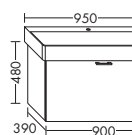

ТУМБА ПОД УМЫВАЛЬНИК ДЛЯ LAUFEN VAL 810287

- 1 вытяжной ящик

высота: 480 мм

WVNH... глубина: 390 мм

...090 ширина: 900 мм 1274,- 1452,- 1700,- 1954,-

ACEN090