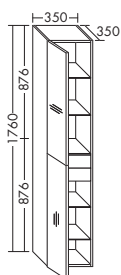

ВЫСОКИЕ ШКАФЫ

- 2 дверцы с системой открывания и закрывания нажатием
- 2 внутренних выдвижных ящика
- 4 вставные полки
- 1 несъемная полка

высота: 1760 мм

HSIU... глубина: 350 мм

...035 L/R ширина: 350 мм

1482,- 1673,-