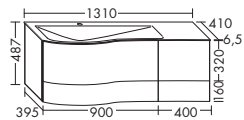

УМЫВАЛЬНИКИ ИЗ МИНЕРАЛЬНОГО ЛИТЬЯ ВКЛ. ТУМБУ ПОД УМЫВАЛЬНИК

цвета умывальника

Бриллиантово-белый
№ C0001 (стандарт)

Бархатисто-белый
№ C0037

Наценка за

бархатистость:

< 790 мм ширина **106,-**
< 1390 мм ширина **123,-**
< 2600 мм ширина **155,-**

Включая

материал

Минеральное литье: композиционный материал из порошка натурального камня и полиэфирной смолы в качестве связующего вещества. Поверхность из полиэстера. Хорошие грязеотталкивающие свойства благодаря гладкой беспористой поверхности.

левая версия

Умывальник из минерального литья

- глубина раковины: 130 мм
- габариты раковины 870x340 мм

высота: 487 мм

SFFQ...	глубина: 475 мм			
...13T L/R	ширина: 1310 мм	3245,-	3456,-	3716,-

тумба под умывальник

- 1 вытяжной ящик, сверху, с вырезом под сифон
- 1 выдвижной ящик внизу, с вырезом под сифон
- 1 выдвижной модуль вверху
- 1 выдвижной ящик снизу
- 1 внутренний разделитель
- вкл. компактный сифон