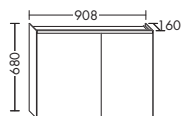

- зеркальный шкаф
- Керамический умывальник
- тумба под умывальник

SFHJ...

...100 L/R ширина: 1000 мм SPHU090 + SFEN100

3016,-