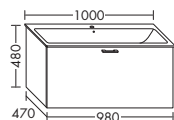

ТУМБА ПОД УМЫВАЛЬНИК ДЛЯ GEBERIT RENOVA NR. 1 PLAN 122200000

01.04.2019

- 1 вытяжной ящик

высота:	480 мм				
WWCP...	глубина: 470 мм				
...098	ширина: 980 мм	1274,-	1452,-	1700,-	1954,-