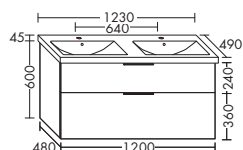

Керамический умывальник на две раковины

- глубина раковины: 130 мм
- габариты раковины 530x340 мм

тумба под умывальник

- 1 верхний выдвижной ящик с 2-мя вырезами под сифон и внутренней разбивкой
- 1 вытяжной ящик снизу

высота: 645 мм

SEYS... глубина: 490 мм

... 123 ширина: 1230 мм

1710,-

СО СВЕТОДИОДНОЙ ПОДСВЕТКОЙ ТУМБЫ ПОД УМЫВАЛЬНИК, 15 Вт / С ВЫКЛЮЧАТЕЛЕМ, СВЕТОРЕГУЛИРУЮЩИМ / 4250 К / IP24

высота: 665 мм

SEZC... глубина: 490 мм

... 123 ширина: 1230 мм

2098,-