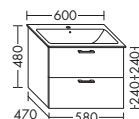

- 1 выдвижной ящик сверху с вырезом под сифон
- 1 вытяжной ящик снизу

	высота:	480 мм				
WWCQ...	глубина:	470 мм				
...058	ширина:	580 мм	1178,-	1344,-	1572,-	1807,-