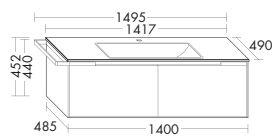

ПРЯМОУГОЛЬНЫЕ КЕРАМИЧЕСКИЕ УМЫВАЛЬНИКИ С ТУМБОЙ ПОД УМЫВАЛЬНИК

Цвет умывальника

белый, № C0001

Включая

материал

Керамика производится промышленно из высококачественного сырья для изготовления фарфора - каолина, глины, полевого шпата и кварца. При температурах обжига 1250°C керамика образует с глазурью прочное соединение, которое придает продукту высокую механическую прочность и приводит к образованию сплошной стеклянной поверхности.

левая версия

Керамический умывальник

- габариты раковины 655x306 мм
- глубина раковины: 120 мм

тумба под умывальник

- 2 вытяжных ящика
- 2 внутренних разделителя
- 1 держатель для полотенец, хром

высота: 452 мм

SFAF...	глубина: 490 мм		
... 141 L/R	ширина: 1495 мм	3557,-	3906,-

Внутренняя разбивка смонтирована на лицевой панели.

СО СВЕТОДИОДНОЙ ПОДСВЕТКОЙ ТУМБЫ ПОД УМЫВАЛЬНИК, 13 ВТ / С ВЫКЛЮЧАТЕЛЕМ / 4250 К / IP20

высота: 452 мм

SFAM...	глубина: 490 мм		
... 141 L/R	ширина: 1495 мм	3924,-	4274,-