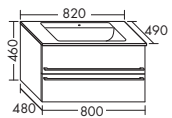

- габариты раковины 540x285 мм
- глубина раковины: 120 мм

тумба под умывальник

- 1 вытяжной ящик
- вкл. компактный сифон

высота: 460 мм

SEUI... глубина: 490 мм

...082 ширина: 820 мм

2063,- 2185,- 2403,- 2614,-**стеклянный умывальник**