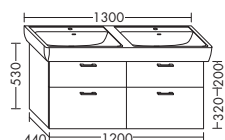

- 2 выдвижных ящика сверху
с вырезом под сифон и
внутренней разбивкой
- 2 вытяжных ящика снизу

	высота:	530 мм				
WUUG...	глубина:	440 мм				
...120	ширина:	1200 мм	2065,-	2354,-	2753,-	3167,-

ТУМБА ПОД УМЫВАЛЬНИК ДЛЯ LAUFEN PRO S ГОСТЕВАЯ ВАННАЯ КОМНАТА 815954 / 815955

- 1 дверь

	высота:	480 мм				
WURI...	глубина:	260 мм				
...044 L/R	ширина:	440 мм	664,-	757,-	887,-	1019,-

левая версия