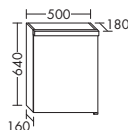

ЗЕРКАЛЬНЫЕ ШКАФЫ С ГОРИЗОНТАЛЬНЫМ СВЕТОДИОДНЫМ ВЕРХНИМ СВЕТИЛЬНИКОМ

левая версия

- зеркальные двери, зеркало с обеих сторон
- светодиодная насадная лампа, 4250 K
- 1 выключатель с регулировкой яркости света
- Двойная электророзетка
- вставные стеклянные полки
- IP24

Ватт	SPLA...	высота: 640 мм				
9,1	...050 L/R	глубина: 180 мм				
		ширина: 500 мм	1051,-	1051,-	1168,-	1310,-