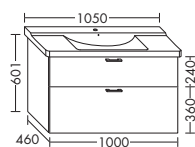

Наполнение

типовой № габариты

Aqua
PG 1

Echo
PG 2

Diago
PG 3

Sana
PG 4

ТУМБЫ ПОД УМЫВАЛЬНИКИ К КЕРАМИЧЕСКИМ УМЫВАЛЬНИКАМ

ТУМБА ПОД УМЫВАЛЬНИК ДЛЯ P3 COMFORTS 233210

- 1 выдвижной ящик сверху с вырезом под сифон
- 1 вытяжной ящик снизу

высота: 480 мм

WVFK... глубина: 460 мм

...100 ширина: 1000 мм 1607,- 1832,- 2143,- 2464,-

- 1 выдвижной ящик сверху с вырезом под сифон
- 1 вытяжной ящик снизу

высота: 601 мм

WVFL... глубина: 460 мм

...100 ширина: 1000 мм 1607,- 1832,- 2143,- 2464,-

ТУМБА ПОД УМЫВАЛЬНИК ДЛЯ P3 COMFORTS 233310

левая версия

- 1 выдвижной ящик сверху с вырезом под сифон
- 1 вытяжной ящик снизу

высота: 480 мм

WVFO... глубина: 460 мм

...100 L ширина: 1000 мм 1607,- 1832,- 2143,- 2464,-

левая версия

- 1 выдвижной ящик сверху с вырезом под сифон
- 1 вытяжной ящик снизу

высота: 601 мм

WVFP... глубина: 460 мм

...100 L ширина: 1000 мм 1607,- 1832,- 2143,- 2464,-

ТУМБА ПОД УМЫВАЛЬНИК ДЛЯ DURAVIT P3 COMFORTS 233410

версия R

- 1 выдвижной ящик сверху с вырезом под сифон
- 1 вытяжной ящик снизу

высота: 480 мм

WVFO... глубина: 460 мм

...100 R ширина: 1000 мм 1607,- 1832,- 2143,- 2464,-

версия R

- 1 выдвижной ящик сверху с вырезом под сифон
- 1 вытяжной ящик снизу

высота: 601 мм

WVFP... глубина: 460 мм

...100 R ширина: 1000 мм 1607,- 1832,- 2143,- 2464,-

ТУМБА ПОД УМЫВАЛЬНИК ДЛЯ DURAVIT P3 COMFORTS 233212

- 1 выдвижной ящик сверху с вырезом под сифон
- 1 вытяжной ящик снизу

высота: 480 мм

WVFK... глубина: 460 мм

...120 ширина: 1200 мм 1788,- 2038,- 2385,- 2743,-

① ЦГ-2: линии текстуры идут горизонтально

- 1 выдвижной ящик сверху с вырезом под сифон
- 1 вытяжной ящик снизу

высота: 601 мм

WVFL... глубина: 460 мм

...120 ширина: 1200 мм 1788,- 2038,- 2385,- 2743,-

① ЦГ-2: линии текстуры идут горизонтально

ТУМБА ПОД УМЫВАЛЬНИК ДЛЯ DURAVIT P3 COMFORTS 233212 / 233312 / 233412

- 1 вытяжной ящик