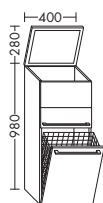

ПОЛУВЫСОКИЕ ШКАФЫ

- 1 створка с зеркалом сверху
- 1 увеличительное зеркало
- 1 несъемная бленда
- 1 выдвижной ящик с внутренней разбивкой
- 1 откидной ящик для белья

высота: 980 мм

УННС... глубина: 350 мм

...040 ширина: 400 мм **896,- 1007,- 1164,- 1308,-**