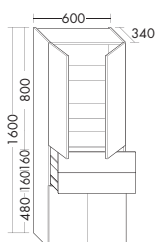

- 4 дверцы с системой открывания и закрывания нажатием
- 2 выдвижных ящика с системой открывания и закрывания нажатием
- 3 вставные стеклянные полки
- 1 несъемная полка

высота: 1600 мм

HSIN... глубина: 340 мм

...O6T ширина: 600 мм

1474,- 1590,- 1791,-