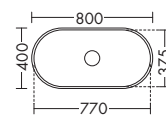

НАДСТАВНОЙ УМЫВАЛЬНИК ИЗ МИНЕРАЛЬНОГО ЛИТЬЯ, ПОДХОДИТ ДЛЯ КОНСОЛЬНЫХ ПАНЕЛЕЙ АРА... / АРС...

цвета умывальника

Бриллиантово-белый
№ C0001 (стандарт)

Бархатисто-белый
№ C0037

Наценка за

бархатистость:

< 790 мм ширина **106,-**
< 1390 мм ширина **123,-**
< 2600 мм ширина **155,-**

Включая

материал

Минеральное литье: композиционный материал из порошка натурального камня и полиэфирной смолы в качестве связующего вещества. Поверхность из полиэстера. Хорошие грязеотталкивающие свойства благодаря гладкой беспористой поверхности.

- Размер раковины Ø 420 мм
- глубина раковины: 95 мм
- Высота основания: 65 мм
- вкл. безопасный сливной вентиль, незакрываемый

высота: 160 мм

MBA... глубина: 450 мм

...0030 ширина: 450 мм

566,-

- Размер раковины Ø 420 мм
- глубина раковины: 95 мм
- вкл. безопасный сливной вентиль, незакрываемый

высота: 95 мм

MBA... глубина: 450 мм

...0031 ширина: 450 мм

566,-

- габариты раковины 370x370 мм
- глубина раковины: 85 мм
- вкл. безопасный сливной вентиль, незакрываемый

высота: 105 мм

MBA... глубина: 400 мм

...0050 ширина: 400 мм

703,-

- Размер раковины Ø 490 мм
- глубина раковины: 61 мм
- вкл. безопасный сливной вентиль, незакрываемый

высота: 91 мм

MWGU... глубина: 500 мм

...050 ширина: 500 мм

575,-

NEW 01.04.2019

- габариты раковины 600x410 мм
- глубина раковины: 85 мм
- вкл. безопасный сливной вентиль, незакрываемый

высота: 100 мм

MBA... глубина: 440 мм

...0060 ширина: 630 мм

869,-

- габариты раковины 675x370 мм
- глубина раковины: 120 мм
- вкл. безопасный сливной вентиль, незакрываемый

высота: 140 мм

MBA... глубина: 390 мм

...0010 ширина: 695 мм

1085,-

- габариты раковины 745x425 мм
- глубина раковины: 118 мм
- вкл. безопасный сливной вентиль, незакрываемый

высота: 140 мм

MBA... глубина: 450 мм

...0020 ширина: 770 мм

1085,-