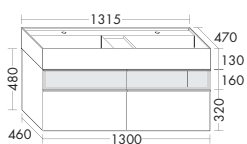

Умывальник из минерального литья

- глубина раковины: 105 мм
- габариты раковины 550х310 мм

тумба под умывальник

- 2 выдвижных ящика, лицевая панель с алюминиевой рамкой, включая вставку из дымчатого стекла сверху, с вырезом под сифон
- 2 вытяжных ящика снизу

высота: 610 мм

SFKM...	глубина: 470 мм		
...132	ширина: 1315 мм	3209,-	3334,-

ВКЛЮЧАЯ СВЕТОДИОДНУЮ ПОДСВЕТКУ ТУМБЫ ПОД УМЫВАЛЬНИК, 5,76 Вт / ПОД ОБЩИЙ ВЫКЛЮЧАТЕЛЬ В ПОМЕЩЕНИИ* / IP24

SFMY...	глубина: 470 мм		
...132	ширина: 1315 мм	3568,-	3693,-