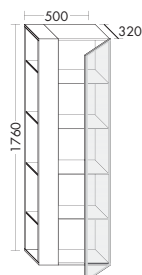

ВЫСОКИЕ ШКАФЫ

- 1 дверца с алюминиевой рамкой со вставкой из дымчатого стекла, бронзового цвета
- 4 вставные стеклянные полки

высота: 1760 мм

HSKC... глубина: 320 мм

...035 L/R ширина: 350 мм

1063,-

1110,-

- 1 дверца с алюминиевой рамкой со вставкой из дымчатого стекла, бронзового цвета
- 4 вставные стеклянные полки
- Внутренняя светодиодная подсветка, 3 ватта
- для выключателей в помещении
- IP20

высота: 1760 мм

HSKD... глубина: 320 мм

...035 L/R ширина: 350 мм

1183,-

1230,-

- 2 двери
- 4 вставные стеклянные полки
- 1 несъемная полка

высота: 1760 мм

HSKE... глубина: 320 мм

...035 L/R ширина: 350 мм

860,-

936,-

- 1 дверца с алюминиевой рамкой со вставкой из дымчатого стекла, бронзового цвета
- 4 вставные стеклянные полки
- открытый стеллаж с 4-мя вставными полками

высота: 1760 мм

HSKF... глубина: 320 мм

...050 L/R ширина: 500 мм

1587,-

1673,-

Левое исполнение: стеллаж слева, навеска дверцы справа

- 1 дверца с алюминиевой рамкой со вставкой из дымчатого стекла, бронзового цвета
- 4 вставные стеклянные полки
- Внутренняя светодиодная подсветка, 3 ватта
- для выключателей в помещении
- открытый стеллаж с 4-мя вставными полками
- IP20

высота: 1760 мм

HSKG... глубина: 320 мм

...050 L/R ширина: 500 мм

1709,-

1795,-

Левое исполнение: стеллаж слева, навеска дверцы справа