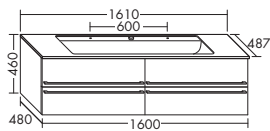

Умывальник из минерального литья

- габариты раковины 1100x285 мм
- глубина раковины: 100 мм
- 1 система слива и перелива Clou с кабельным тросом, закрываемая

тумба под умывальник

- 4 вытяжных ящика

высота: 460 мм

SELC... глубина: 487 мм

...161 ширина: 1610 мм

3304,- 3610,- 4004,- 4445,-

① Арматура с двумя/тремя отверстиями невозможна.