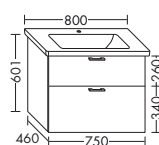

- 1 выдвижной ящик сверху с вырезом под сифон
- 1 вытяжной ящик снизу

WVMV...	высота: 601 мм				
...075	глубина: 460 мм	1337,-	1524,-	1783,-	2050,-
	ширина: 750 мм