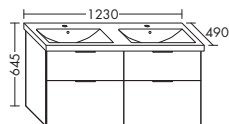

левая версия (SPGS120 L)

Умывальник поставляется только с отверстием под водопроводный кран.