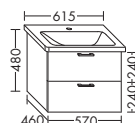

- 1 выдвижной ящик сверху с
вырезом под сифон
- 1 вытяжной ящик снизу

высота: 480 мм

WVCD... глубина: 460 мм

...057 ширина: 570 мм 1178,- 1344,- 1572,- 1807,-