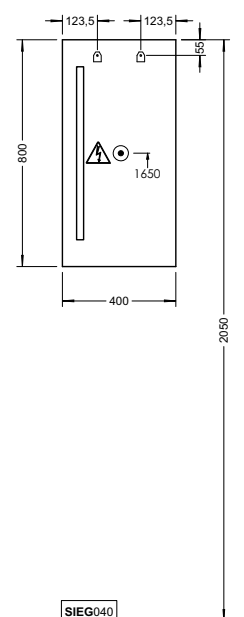

СТЕКЛО

Подробные инструкции по монтажу и актуальные схемы монтажа вы найдете на сайте www.burgbad.com.