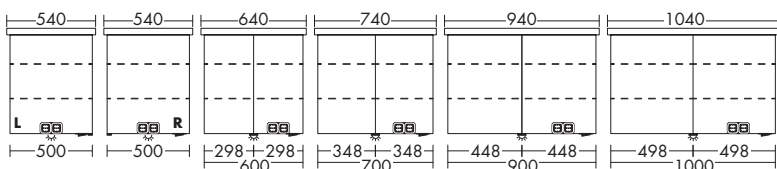

высота: 640 мм

Ватт SEEX... глубина: 178 мм

10,4 ...054 L/R ширина: 540 мм

11,0 ...064 ширина: 640 мм

13,3 ...074 ширина: 740 мм

15,0 ...094 ширина: 940 мм

16,0 ...104 ширина: 1040 мм

19,0 ...124 L/R ширина: 1240 мм

22,0 ...134 L/R ширина: 1340 мм

1068,- 1183,- 1335,-

1164,- 1281,- 1433,-

1202,- 1330,- 1484,-

1262,- 1387,- 1553,-

1318,- 1452,- 1627,-

1447,- 1592,- 1783,-

1484,- 1673,- 1869,-

ⓘ Для лакированных лицевых панелей внутренние полки и задняя стенка антрацитово-серого цвета.

- зеркальные двери, зеркало с обеих сторон
- светодиодная насадная лампа, 4250 К
- 1 выключатель, снизу
- 1 двойная электророзетка
- стеклянные полки
- 1 магнитная планка
- 1 увеличительное зеркало ø 150 мм, с трехкратным увеличением
- Светодиодная подсветка умывальника 5 Вт
- IP24

высота: 640 мм

Ватт SEEY... глубина: 178 мм

10,4 ...054 L/R ширина: 540 мм

11,0 ...064 ширина: 640 мм

13,3 ...074 ширина: 740 мм

15,0 ...094 ширина: 940 мм

16,0 ...104 ширина: 1040 мм

19,0 ...124 L/R ширина: 1240 мм

22,0 ...134 L/R ширина: 1340 мм

1247,- 1364,- 1513,-

1345,- 1462,- 1636,-

1382,- 1507,- 1663,-

1440,- 1565,- 1753,-

1496,- 1631,- 1805,-

1627,- 1775,- 1987,-

1661,- 1851,- 2050,-

ⓘ Для лакированных лицевых панелей внутренние полки и задняя стенка антрацитово-серого цвета.

ⓘ Модуль электророзетки по запросу может быть перемещён только по горизонтали. Наценка: **74,-**