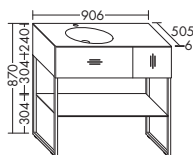

левая версия

Умывальник из минерального литья

высота: 870 мм

- глубина раковины: 90 мм
- Размер раковины Ø 370 мм

SFHQ... глубина: 505 мм

...090 L/R ширина: 906 мм

3067,- 3263,-

тумба под умывальник

- 1 вытяжной механизм с вырезом под сифон и внутренним распределительным механизмом, передняя часть из 2 элементов и соединена
- 1 полка отделения
- Металлическая рама на ножках, чёрного цвета с шелковистым блеском (толщина: 20 мм)