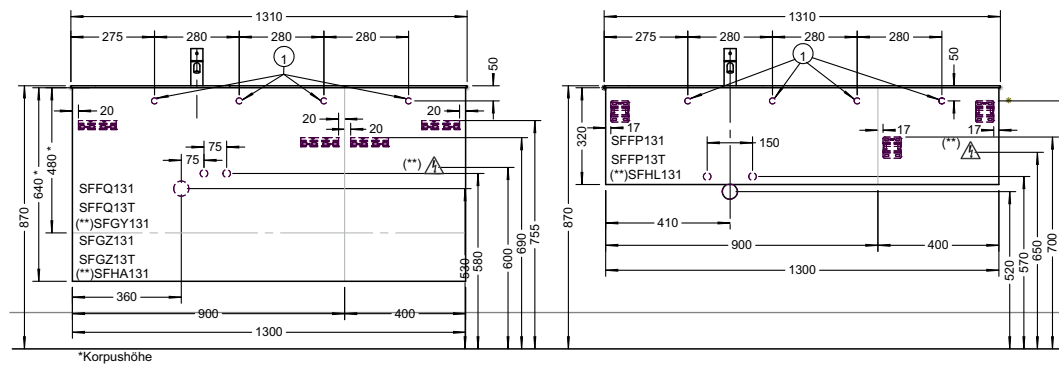

шурп-шпилька: не входит в комплект поставки.