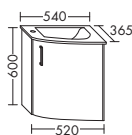

версия R

Умывальник из минерального литья

высота: 600 мм

- глубина раковины: 104 мм

SEPZ... глубина: 365 мм

- габариты раковины 385x290 мм

...054 L/R ширина: 540 мм

1274,-

1398,-

1541,-

тумба под умывальник

① Ручка-планка не возможна.

- 1 дверь

Умывальник из минерального литья склеивается с тумбой под умывальник.

- 1 вставная полка