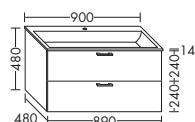

ДЛЯ KALDEWEI CONO 14 MM | ШИРИНА: 900 MM – МОДЕЛЬ 3081

- 1 выдвижной ящик сверху с вырезом под сифон
- 1 вытяжной ящик снизу
- вкл. компактный сифон

WVAM...	высота: 480 мм				
...089	глубина: 480 мм				
	ширина: 890 мм	1423,-	1622,-	1898,-	2183,-