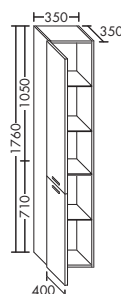

- 2 двери
- 3 вставные стеклянные полки
- 1 несъемная полка

высота: 1760 мм

HSCS... глубина: 350 мм

...040 L/R ширина: 400 мм

940,- 1120,- 1256,-

корпус: 350 мм

① В случае выбора ручки-профиля G0092 ручка на верхнюю дверь не устанавливается.