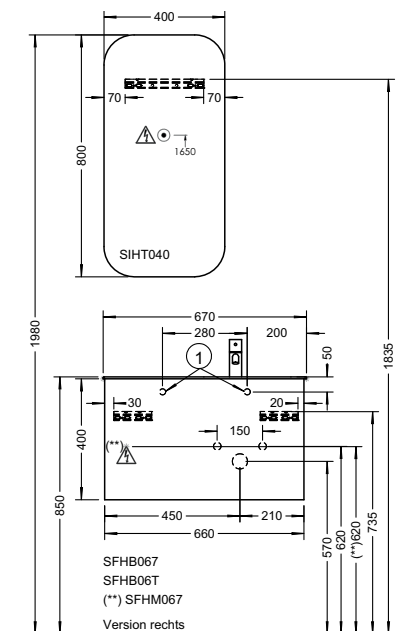

SINEA 2.0

ГОСТЕВАЯ
ВАННАЯ
КОМНАТА

шуруп-шпилька: не
входит в комплект
поставки.