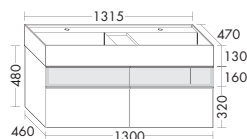

SFLC...	глубина: 470 мм		
...132 L/R	ширина: 1315 мм	4867,-	4989,-
SPIZ130 + SFKM132			

левая версия