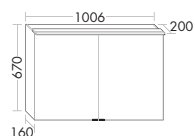

- зеркальный шкаф
- Умывальник из минерального литья вкл. тумбу под умывальник

SFKZ...	глубина: 470 мм		
...102	ширина: 1015 мм	3348,-	3449,-
SPIY100 + SFKL102			

со светодиодной подсветкой умывальника, 5 Вт