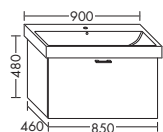

...070 ширина: 700 мм

1337,- 1524,- 1783,- 2050,-

По запросу возможны и другие тумбы под умывальник.

ТУМБЫ ПОД КЕРАМИЧЕСКИЙ УМЫВАЛЬНИК

ТУМБА ПОД УМЫВАЛЬНИК ДЛЯ GEBERIT ICON 124090 I 124093

- 1 вытяжной ящик