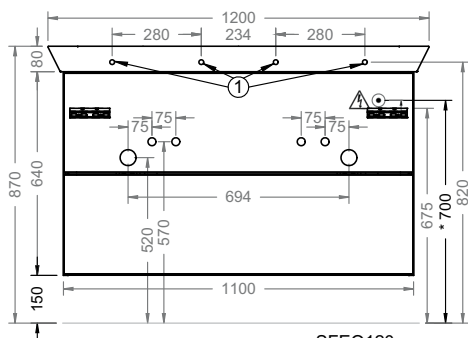

SFEO120
(*) SFFU120