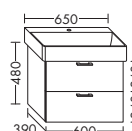

- 1 выдвижной ящик сверху с
вырезом под сифон

- 1 вытяжной ящик снизу

высота: 480 мм

WVNI... глубина: 390 мм

...060 ширина: 600 мм 1256,- 1431,- 1673,- 1925,-

ACEN060