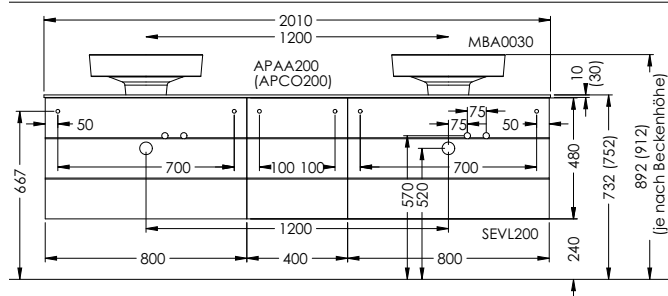

CRONO

шуруп-шпилька: не входит в комплект поставки.