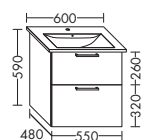

Наполнение	типовой №	габариты	Aqua PG 1	Echo PG 2	Diago PG 3	Sana PG 4

ТУМБЫ ПОД УМЫВАЛЬНИКИ К КЕРАМИЧЕСКИМ УМЫВАЛЬНИКАМ

Villeroy & Boch

ТУМБА ПОД УМЫВАЛЬНИК ДЛЯ VILLEROY & BOCH VENTICELLO 412450

- 1 дверь

WVBO...	высота: 480 мм				
...045 L/R	глубина: 400 мм				
	ширина: 450 мм	664,-	757,-	887,-	1019,-

ТУМБА ПОД УМЫВАЛЬНИК ДЛЯ VILLEROY & BOCH VENTICELLO 412460 / 412461 / 412462

- 1 вытяжной ящик

WVFS...	высота: 530 мм				
...055	глубина: 480 мм				
	ширина: 550 мм	879,-	1000,-	1171,-	1347,-

- 1 выдвижной ящик вверх с вырезом под сифон
- 1 вытяжной ящик снизу

WVBR...	высота: 530 мм				
...055	глубина: 480 мм				
	ширина: 550 мм	1178,-	1344,-	1572,-	1807,-

- 1 выдвижной ящик вверх с вырезом под сифон
- 1 вытяжной ящик снизу

WVBT...	высота: 590 мм				
...055	глубина: 480 мм				
	ширина: 550 мм	1178,-	1344,-	1572,-	1807,-

ТУМБА ПОД УМЫВАЛЬНИК ДЛЯ VILLEROY & BOCH VENTICELLO 412465 / 412466 / 412467

- 1 вытяжной ящик

WVFS...	высота: 530 мм				
...060	глубина: 480 мм				
	ширина: 600 мм	975,-	1112,-	1300,-	1496,-

- 1 выдвижной ящик вверх с вырезом под сифон
- 1 вытяжной ящик снизу

WVBR...	высота: 530 мм				
...060	глубина: 480 мм				
	ширина: 600 мм	1256,-	1431,-	1673,-	1925,-

- 1 выдвижной ящик вверх с вырезом под сифон
- 1 вытяжной ящик снизу

WVBT...	высота: 590 мм				
...060	глубина: 480 мм				
	ширина: 600 мм	1256,-	1431,-	1673,-	1925,-

ТУМБА ПОД УМЫВАЛЬНИК ДЛЯ VILLEROY & BOCH VENTICELLO 41048L / 41048G / 41048J

- 1 вытяжной ящик

WVFS...	высота: 530 мм				
...075	глубина: 480 мм				
	ширина: 750 мм	1073,-	1222,-	1430,-	1644,-

- 1 выдвижной ящик вверх с вырезом под сифон
- 1 вытяжной ящик снизу

WVBR...	высота: 530 мм				
...075	глубина: 480 мм				
	ширина: 750 мм	1337,-	1524,-	1783,-	2050,-

- 1 выдвижной ящик вверх с вырезом под сифон
- 1 вытяжной ящик снизу

WVBT...	высота: 590 мм				
...075	глубина: 480 мм				
	ширина: 750 мм	1337,-	1524,-	1783,-	2050,-