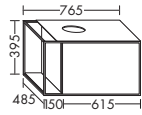

левая версия

- Консольная панель белого цвета
- 1 вытяжной ящик
- 1 открытая полка внизу, белого цвета
- 1 полотенцедержатель
- Алюминиевая рама с чёрным анодированием
- вкл. компактный сифон

высота: 395 мм

SFRI... глубина: 485 мм

...076 L/R ширина: 765 мм

1325,-

ВКЛЮЧАЯ СВЕТОДИОДНУЮ ПОДСВЕТКУ ТУМБЫ ПОД УМЫВАЛЬНИК, 0, 75 ВТ / ПОД ОБЩИЙ ВЫКЛЮЧАТЕЛЬ В ПОМЕЩЕНИИ* / IP24

SFRJ... глубина: 485 мм

...076 L/R ширина: 765 мм

1425,-