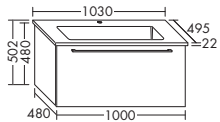

Керамический умывальник

- габариты раковины 688x291 мм
- глубина раковины: 120 мм

тумба под умывальник

- 1 вытяжной ящик
- вкл. компактный сифон

высота: 502 мм

SEZW... глубина: 495 мм

...103 ширина: 1030 мм

1798,- 1925,- 2177,- 2380,-