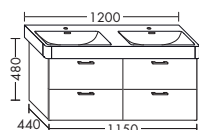

- 2 выдвижных ящика сверху с вырезом под сифон
- 2 вытяжных ящика снизу

высота: 480 мм

WVAC... глубина: 440 мм

... 115 ширина: 1150 мм 1986,- 2263,- 2648,- 3045,-

ACEO058