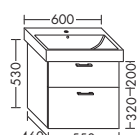

- 1 выдвижной ящик сверху
с вырезом под сифон и
внутренней разбивкой
- 1 вытяжной ящик снизу

высота: 530 мм

WUUE... глубина: 460 мм

...055 ширина: 550 мм

1178,- 1344,- 1572,- 1807,-