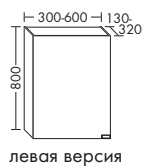

ЗЕРКАЛЬНЫЕ ШКАФЫ MODULAR

левая версия

- зеркальная дверь, зеркало с обеих сторон

- 3 вставные стеклянные полки

индивидуальное исполнение: *

- ☒ 130 - 320 mm
- ☑ 300 - 600 mm

высота: 800 мм

SS011	глубина: 130-320 мм			
L/R	ширина: 300 мм	693,-	860,-	962,-
L/R	ширина: 400 мм	896,-	1099,-	1230,-
L/R	ширина: 500 мм	1100,-	1337,-	1492,-
L/R	ширина: 600 мм	1305,-	1575,-	1766,-