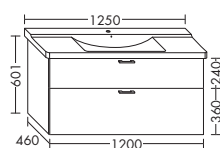

Наполнение

типовой № габариты

Aqua
PG 1

Echo
PG 2

Diago
PG 3

Sana
PG 4

ТУМБЫ ПОД УМЫВАЛЬНИКИ К КЕРАМИЧЕСКИМ УМЫВАЛЬНИКАМ

ТУМБА ПОД УМЫВАЛЬНИК ДЛЯ P3 COMFORTS 233210

- 1 выдвижной ящик сверху с вырезом под сифон
- 1 вытяжной ящик снизу

высота: 480 мм

WVFK... глубина: 460 мм

...100 ширина: 1000 мм 1607,- 1832,- 2143,- 2464,-

- 1 выдвижной ящик сверху с вырезом под сифон
- 1 вытяжной ящик снизу

высота: 601 мм

WVFL... глубина: 460 мм

...100 ширина: 1000 мм 1607,- 1832,- 2143,- 2464,-

ТУМБА ПОД УМЫВАЛЬНИК ДЛЯ P3 COMFORTS 233310

левая версия

- 1 выдвижной ящик сверху с вырезом под сифон
- 1 вытяжной ящик снизу

высота: 480 мм

WVFO... глубина: 460 мм

...100 L ширина: 1000 мм 1607,- 1832,- 2143,- 2464,-

левая версия

- 1 выдвижной ящик сверху с вырезом под сифон
- 1 вытяжной ящик снизу

высота: 601 мм

WVFP... глубина: 460 мм

...100 L ширина: 1000 мм 1607,- 1832,- 2143,- 2464,-

ТУМБА ПОД УМЫВАЛЬНИК ДЛЯ DURAVIT P3 COMFORTS 233410

версия R

- 1 выдвижной ящик сверху с вырезом под сифон
- 1 вытяжной ящик снизу

высота: 480 мм

WVFO... глубина: 460 мм

...100 R ширина: 1000 мм 1607,- 1832,- 2143,- 2464,-

версия R

- 1 выдвижной ящик сверху с вырезом под сифон
- 1 вытяжной ящик снизу

высота: 601 мм

WVFP... глубина: 460 мм

...100 R ширина: 1000 мм 1607,- 1832,- 2143,- 2464,-

ТУМБА ПОД УМЫВАЛЬНИК ДЛЯ DURAVIT P3 COMFORTS 233212

- 1 выдвижной ящик сверху с вырезом под сифон
- 1 вытяжной ящик снизу

высота: 480 мм

WVFK... глубина: 460 мм

...120 ширина: 1200 мм 1788,- 2038,- 2385,- 2743,-

① ЦГ-2: линии текстуры идут горизонтально

- 1 выдвижной ящик сверху с вырезом под сифон
- 1 вытяжной ящик снизу

высота: 601 мм

WVFL... глубина: 460 мм

...120 ширина: 1200 мм 1788,- 2038,- 2385,- 2743,-

① ЦГ-2: линии текстуры идут горизонтально

ТУМБА ПОД УМЫВАЛЬНИК ДЛЯ DURAVIT P3 COMFORTS 233212 / 233312 / 233412

- 1 вытяжной ящик