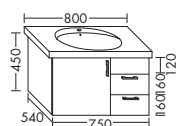

- 1 дверца (шириной 450 мм)
- 2 выдвижных ящика справа (шириной 300 мм)
- 1 бленда
- Сюда подходит ННW1150

WTU...	высота: 450 мм				
...7542	глубина: 540 мм	1345,-	1535,-	1795,-	2065,-
	ширина: 750 мм				

При непосредственном соединении мебели установка НН... невозможна.