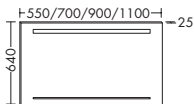

ЗЕРКАЛО С ГОРИЗОНТАЛЬНОЙ СВЕТОДИОДНОЙ ПОДСВЕТКОЙ

- Вырез под светодиодный светильник верхний и нижний, с возможностью затемнения, 4250 К
- непрямая светодиодная подсветка сверху и снизу
- 1 выключатель с регулировкой яркости света
- корпус, алюминиевая оптика
- IP24

высота: 640 мм

Ватт SIHH... глубина: 25 мм

2x5,5 ...055 ширина: 550 мм

2x7,5 ...070 ширина: 700 мм

2x10,5 ...090 ширина: 900 мм

2x13,5 ...110 ширина: 1100 мм

739,-

806,-

997,-

1248,-