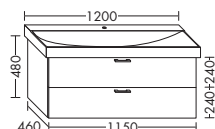

- 1 выдвижной ящик сверху с вырезом под сифон
- 1 вытяжной ящик снизу

высота: 480 мм

WUVG... глубина: 460 мм

...115 ширина: 1150 мм 1704,- 1942,- 2271,- 2613,-

ЦГ-2: линии текстуры идут горизонтально

ACEN115

По запросу возможны и другие тумбы под умывальник.