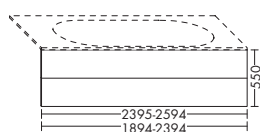

ОБЛИЦОВКИ ВАНН, ПОДХОДЯЩИЕ К CRONO С РАЗНЫМИ ВАРИАНТАМИ РАЗМЕРОВ MWAD190 I MWAE190

облицовка односторонняя
- Профиль основания

высота: 550 мм

SEVN...		
...200	ширина: 1894 - 2394 мм	1117,-
...250	ширина: 2395 - 2594 мм	1164,-