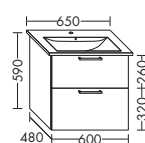

- 1 выдвижной ящик вверх с вырезом под сифон
- 1 вытяжной ящик снизу

WVBT...	высота: 590 мм				
...060	глубина: 480 мм				
	ширина: 600 мм	1256,-	1431,-	1673,-	1925,-