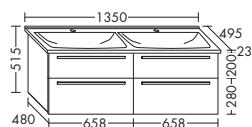

левая версия

Керамический умывальник

- глубина раковины: 110 мм
- габариты раковины 630x340 мм

тумба под умывальник :

- 2 выдвижных ящика вверху с вырезом под сифон и внутренней разбивкой
- 2 вытяжных ящика снизу
- вкл. компактный сифон

высота: 515 мм

SEKP... глубина: 495 мм

...135 ширина: 1350 мм **2599,- 2996,- 3355,-**