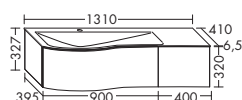

левая версия

Умывальник из минерального литья

- глубина раковины: 130 мм
- габариты раковины 870x340 мм

тумба под умывальник

- 1 вытяжной ящик с сифонным вырезом
- 1 вытяжной ящик
- 1 внутренний разделитель

высота: 327 мм

SFFP... глубина: 475 мм
... 13T L/R ширина: 1310 мм **2761,- 2929,- 3138,-**