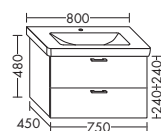

- 1 выдвижной ящик
  вверху с вырезом под
  сифон
- 1 вытяжной ящик снизу

высота: 480 мм

WUQU... глубина: 450 мм

...075 ширина: 750 мм 1337,- 1524,- 1783,- 2050,-