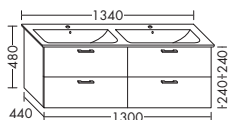

- 2 выдвижных ящика сверху с вырезом под сифон
- 2 вытяжных ящика снизу
- вкл. компактный сифон

WVNT...	высота: 480 мм				
...130	глубина: 440 мм				
	ширина: 1300 мм	2146,-	2447,-	2865,-	3294,-

По запросу возможны и другие тумбы под умывальник.