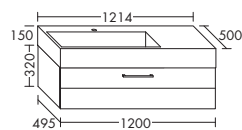

УМЫВАЛЬНИКИ ИЗ МИНЕРАЛЬНОГО ЛИТЯ НА ДВЕ РАКОВИНЫ (ГЛУБИНА: 500 ММ) С ТУМБОЙ ПОД УМЫВАЛЬНИК

цвета умывальника

Бриллиантово-белый
№ C0001 (стандарт)

Бархатисто-белый
№ C0037

Наценка за

бархатистость:
< 790 мм ширина **106,-**
< 1390 мм ширина **123,-**
< 2600 мм ширина **155,-**

Включая

материал

Минеральное литье: композиционный материал из порошка натурального камня и полиэфирной смолы в качестве связующего вещества. Поверхность из полиэстра. Хорошие грязеотталкивающие свойства благодаря гладкой беспористой поверхности.

левая версия

Умывальник из минерального литья

- Габариты раковины 770x330 мм
- глубина раковины: 130 мм

SEUW... высота: 470 мм
...121 L/R глубина: 500 мм

ширина: 1214 мм **2826,- 3059,-**

тумба под умывальник

- 1 вытяжной ящик с внутренним делением
- разделенная фронтная бленда
- вкл. компактный сифон