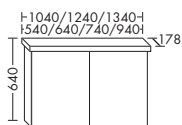

- зеркальные двери, зеркало с обеих сторон
- светодиодная насадная лампа, 4250 К
- 1 выключатель, снизу
- 1 двойная электророзетка
- стеклянные полки
- 1 магнитная планка
- 1 увеличительное зеркало ø 150 мм, с трехкратным увеличением
- Светодиодная подсветка умывальника 5 Вт
- IP24

высота: 640 мм

Ватт SEEY... глубина: 178 мм

10,4 ...054 L/R ширина: 540 мм

11,0 ...064 ширина: 640 мм

13,3 ...074 ширина: 740 мм

15,0 ...094 ширина: 940 мм

16,0 ...104 ширина: 1040 мм

19,0 ...124 L/R ширина: 1240 мм

22,0 ...134 L/R ширина: 1340 мм

1247,- 1364,- 1513,-

1345,- 1462,- 1636,-

1382,- 1507,- 1663,-

1440,- 1565,- 1753,-

1496,- 1631,- 1805,-

1627,- 1775,- 1987,-

1661,- 1851,- 2050,-

ⓘ Для лакированных лицевых панелей внутренние полки и задняя стенка антрацитово-серого цвета.