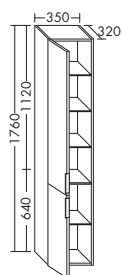

Наполнение

типовой № габариты

цена

ВЫСОКИЕ ШКАФЫ

- 2 двери
- 4 вставные стеклянные полки
- 1 несъемная полка

высота: 1760 мм

HSFB... глубина: 320 мм

...035 L/R ширина: 350 мм

853,-

Непосредственное соединение мебели возможно только для дверец с одинаковой навеской.