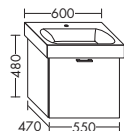

ТУМБА ПОД УМЫВАЛЬНИК ДЛЯ GEBERIT CITTERIO 123560

- 1 вытяжной ящик

WUVB...	высота: 480 мм				
...055	глубина: 470 мм				
	ширина: 550 мм	879,-	1000,-	1171,-	1347,-