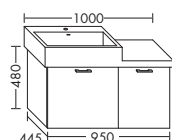

ТУМБА ПОД УМЫВАЛЬНИК ДЛЯ LAUFEN LIVING CITY 81843.2.XXX

- 2 вытяжных ящика

WTU...	высота: 480 мм				
	глубина: 445 мм				
...953A	ширина: 950 мм	1516,-	1729,-	2021,-	2325,-