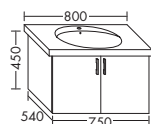

ТУМБА ПОД УМЫВАЛЬНИК ДЛЯ GEBERIT PRECIOSA 124280, 124282, 124283, 124284

- 2 двери
- Сюда подходит ННW1150

WTU...	высота: 450 мм				
...7541	глубина: 540 мм	1036,-	1181,-	1382,-	1590,-
	ширина: 750 мм				

При непосредственном соединении мебели установка НН... невозможна.