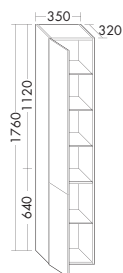

- 2 двери
- 4 вставные стеклянные полки
- 1 несъемная полка

высота: 1760 мм

HSKE... глубина: 320 мм

...035 L/R ширина: 350 мм

860,-

936,-