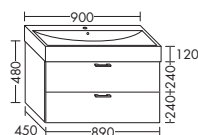

- 1 выдвижной ящик сверху с вырезом под сифон
- 1 вытяжной ящик снизу
- вкл. компактный сифон

WVAJ...	высота: 480 мм				
...089	глубина: 450 мм				
	ширина: 890 мм	1423,-	1622,-	1898,-	2183,-