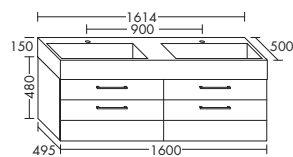

Умывальник из минерального литья

- габариты раковины 670x330 мм
- глубина раковины: 130 мм

SEVB... высота: 630 мм
... 161 глубина: 500 мм

тумба под умывальник

- 2 вытяжных ящика с сифонным вырезом сверху и внутренним разделителем
- 2 выдвижных модуля с отдельной лицевой панелью внизу
- вкл. компактный сифон

ширина: 1614 мм **4428,- 4832,-**