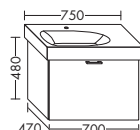

ТУМБА ПОД УМЫВАЛЬНИК ДЛЯ GEBERIT CITTERIO 123575 / 123675

- 1 вытяжной ящик

WUVB...	высота: 480 мм				
...070	глубина: 470 мм				
	ширина: 700 мм	1073,-	1222,-	1430,-	1644,-