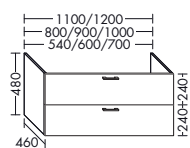

ТУМБЫ ПОД УМЫВАЛЬНИК С РАЗНЫМИ ВАРИАНТАМИ РАЗМЕРОВ, ДЛЯ КЕРАМИЧЕСКИХ УМЫВАЛЬНИКОВ

- 1 выдвижной ящик сверху с вырезом под сифон
- 1 вытяжной ящик снизу

индивидуальное исполнение: *

- ⊕ 400 - 600
- ⊗ 320 - 540
- ⊕ 540 - 1200

высота: 480 мм

WSCA...	глубина: 460 мм				
...054	ширина: 540 мм	1595,-	1835,-	2020,-	2320,-
...060	ширина: 600 мм	1729,-	1987,-	2189,-	2515,-
...070	ширина: 700 мм	1861,-	2084,-	2292,-	2635,-
...080	ширина: 800 мм	1977,-	2216,-	2435,-	2802,-
...090	ширина: 900 мм	2091,-	2342,-	2576,-	2963,-
...100	ширина: 1000 мм	2145,-	2403,-	2641,-	3039,-
...110	ширина: 1100 мм	2238,-	2505,-	2755,-	3169,-
...120	ширина: 1200 мм	2298,-	2574,-	2831,-	3257,-

ⓘ PG2 ab Breite 1051 mm: Maserungsverlauf Front horizontal.