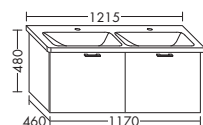

ТУМБА ПОД УМЫВАЛЬНИК ДЛЯ IDEAL STANDARD TONIC II K0873XX / K0874XX

- 2 вытяжных ящика

высота: 480 мм

WVCC... глубина: 460 мм

...117 ширина: 1170 мм 1862,- 2123,- 2484,- 2858,-