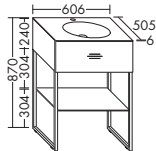

УМЫВАЛЬНИКИ ИЗ МИНЕРАЛЬНОГО ЛИТЬЯ ВКЛ. ТУМБУ ПОД УМЫВАЛЬНИК

цвета умывальника

Бриллиантово-белый
№ C0001 (стандарт)

Бархатисто-белый
№ C0037

Наценка за

бархатистость:
< 790 мм ширина **106,-**
< 1390 мм ширина **123,-**
< 2600 мм ширина **155,-**

Включая

материал

Минеральное литьё: композиционный материал из порошка натурального камня и полиэфирной смолы в качестве связующего вещества. Поверхность из полиэстра. Хорошие грязеотталкивающие свойства благодаря гладкой беспористой поверхности.

Высота подъёма воды в углублении раковины: 55 мм

Умывальник из минерального литья

высота: 870 мм

- глубина раковины: 90 мм
- Размер раковины Ø 370 мм

SFHQ... глубина: 505 мм

...060 ширина: 606 мм

2549,- 2741,-

тумба под умывальник

ⓘ Смеситель на три отверстия не подходит.

- 1 выдвижной модуль с вырезом под сифон и внутренней разбивкой
- 1 полка отделения
- Металлическая рама на ножках, чёрного цвета с шелковистым блеском (толщина: 20 мм)