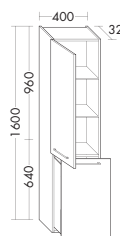

- 1 дверь
- 2 стеклянные вставные полки
- 1 вытяжной ящик с мешком для белья

	высота: 1600 мм		
HSGQ...	глубина: 320 мм		
...040 L/R	ширина: 400 мм	1482,-	1793,-