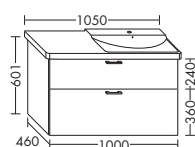

версия R

- 1 выдвижной ящик сверху с вырезом под сифон
- 1 вытяжной ящик снизу

высота: 601 мм

WVFP... глубина: 460 мм

...100 R ширина: 1000 мм 1607,- 1832,- 2143,- 2464,-