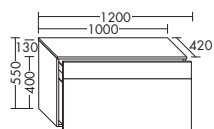

высота: 250 мм

КОАА... глубина: 420 мм

...100 ширина: 1000 мм **1653,- 1842,-**...120 ширина: 1200 мм **1818,- 2030,-**

① Расстояние до установленной непосредственно рядом мебели за счет выступа крышки составляет 5 мм.