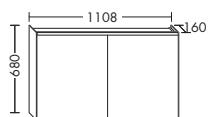

- зеркальный шкаф
- Керамический умывальник
- тумба под умывальник

SFHK...

...120 ширина: 1200 мм SPHU110 + SFFS120

3339,-