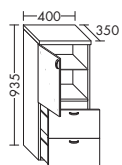

- 1 дверь
- 2 выдвижных ящика
- 1 вставная стеклянная полка
- 1 столешница

высота: 935 мм

MHS...	глубина: 350 мм			
...4086 L/R	ширина: 400 мм	886,-	973,-	1107,-