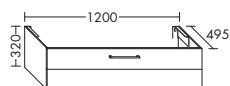

ТУМБЫ ПОД УМЫВАЛЬНИК ДЛЯ 2-Х НАДСТАВНЫХ РАКОВИН

- 1 вытяжной ящик с внутренним делением
- разделенная фронтная бленда
- вкл. компактный сифон
- с металлическими консолями

WUTD...	высота: 320 мм	глубина: 495 мм	
...120	ширина: 1200 мм		1683,- 1874,-