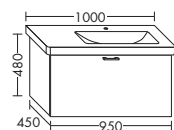

ТУМБА ПОД УМЫВАЛЬНИК ДЛЯ DURAVIT DURASTYLE 232610 / 232510

- 1 вытяжной ящик

высота: 480 мм

WUQT... глубина: 450 мм

...095 ширина: 950 мм 1274,- 1452,- 1700,- 1954,-