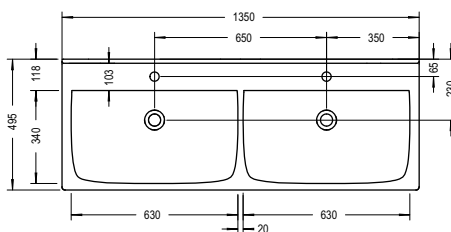

шуруп-шпилька: не входит в комплект поставки.

Подробные инструкции по монтажу и актуальные схемы монтажа вы найдете на сайте www.burgbad.com.