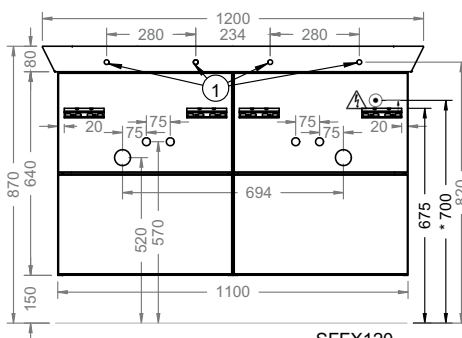

SFFX120
(*) SFFY120

шуруп-шпилька: не входит в комплект поставки.

Подробные инструкции по монтажу и актуальные схемы монтажа вы найдете на сайте www.burgbad.com.