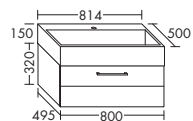

УМЫВАЛЬНИКИ ИЗ МИНЕРАЛЬНОГО ЛИТЯ НА ДВЕ РАКОВИНЫ (ГЛУБИНА: 500 ММ) С ТУМБОЙ ПОД УМЫВАЛЬНИК

цвета умывальника

Бриллиантово-белый
№ C0001 (стандарт)

Бархатисто-белый
№ C0037

Наценка за

бархатистость:

< 790 мм ширина **106,-**
< 1390 мм ширина **123,-**
< 2600 мм ширина **155,-**

Включая

материал

Минеральное литье: композиционный материал из порошка натурального камня и полиэфировой смолы в качестве связующего вещества. Поверхность из полиэстра. Хорошие грязеотталкивающие свойства благодаря гладкой беспористой поверхности.

Умывальник из минерального литья

- Габариты раковины 770x330 мм
- глубина раковины: 130 мм

SEUT... высота: 470 мм
...081 глубина: 500 мм

ширина: 814 мм **2481,- 2702,-**

тумба под умывальник

- 1 вытяжной ящик с внутренним делением
- разделенная фронтная бленда
- вкл. компактный сифон