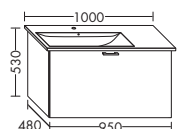

K VENTICELLO 4134L1 / 4134L2 / 4134L3 / 4134R1 / 4134R2 / 4134R3

- 1 вытяжной ящик

WVFS...	высота: 530 мм				
...095	глубина: 480 мм				
	ширина: 950 мм	1274,-	1452,-	1700,-	1954,-