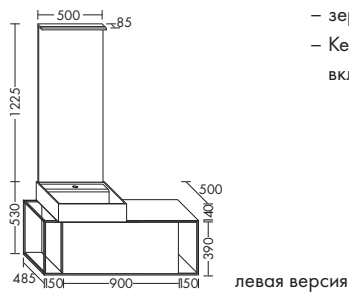

левая версия

- зеркало с подсветкой SFLF... глубина: 500 мм
- Керамический надставной умывальник, включая тумбу под умывальник ...120 L/R ширина: 1200 мм SIIIE050 + SFKE120 **2623,-**