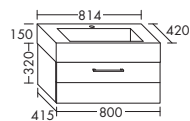

**Умывальник из минерального литья**

высота: 470 мм

– габариты раковины 570x280 мм

SEUQ... глубина: 420 мм

– глубина раковины: 130 мм

...081 ширина: 814 мм

2457,- 2670,-**тумба под умывальник**

- 1 вытяжной ящик с внутренним делением
- разделенная фронтная бленда
- вкл. компактный сифон