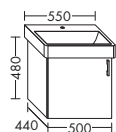

ТУМБА ПОД УМЫВАЛЬНИК ДЛЯ LAUFEN PRO S 81096.2