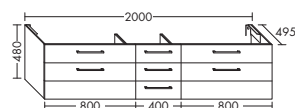

- 2 вытяжных ящика с сифонным вырезом сверху и внутренним разделителем
- 2 выдвижных модуля с отдельной лицевой панелью внизу
- 3 выдвижных ящика по центру
- вкл. компактный сифон
- с металлическими консолями

высота: 480 мм

SEVL... глубина: 495 мм

...200 ширина: 2000 мм

4526,- 5035,-