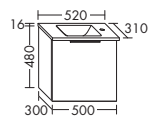

Умывальник из минерального литья

- глубина раковины: 100 мм
- габариты раковины 280x230 мм

тумба под умывальник

- 1 откидная дверца с внутренней разбивкой смонтирована на лицевой поверхности

высота: 496 мм

SFPG... глубина: 310 мм

...052 ширина: 520 мм

636,-

СО СВЕТОДИОДНОЙ ПОДСВЕТКОЙ ТУМБЫ ПОД УМЫВАЛЬНИК, 8 Вт / С ВЫКЛЮЧАТЕЛЕМ, СВЕТОРЕГУЛИРУЮЩИМ / 4250 К / IP24

высота: 516 мм

SFPR... глубина: 310 мм

...052 ширина: 520 мм

859,-