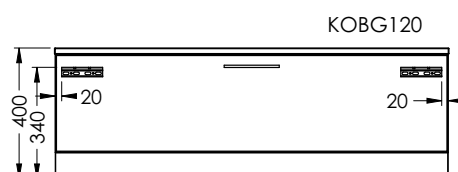

Подробные инструкции по монтажу и актуальные схемы монтажа вы найдете на сайте www.burgbad.com.