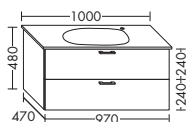

Наполнение

типовой № габариты

Aqua
PG 1

Echo
PG 2

Diago
PG 3

Sana
PG 4

ТУМБЫ ПОД УМЫВАЛЬНИКИ К КЕРАМИЧЕСКИМ УМЫВАЛЬНИКАМ

LAUFEN

ТУМБА ПОД УМЫВАЛЬНИК ДЛЯ LAUFEN PALOMBA 81780.6

- 1 вытяжной ящик

WURP...	высота: 480 мм				
...097	глубина: 470 мм				
	ширина: 970 мм	1274,-	1452,-	1700,-	1954,-

- 1 выдвижной ящик сверху с вырезом под сифон
- 1 вытяжной ящик снизу

WURQ...	высота: 480 мм				
...097	глубина: 470 мм				
	ширина: 970 мм	1516,-	1729,-	2021,-	2325,-

ТУМБА ПОД УМЫВАЛЬНИК ДЛЯ LAUFEN PRO A 81895.2.XXX

- 1 дверь
- Сюда подходит ННW1132

WTU...	высота: 530 мм				
...5214 L/R	глубина: 440 мм				
	ширина: 520 мм	750,-	857,-	1002,-	1153,-

- 1 вытяжной ящик
- Сюда подходит ННW1132

WTU...	высота: 530 мм				
...521A	глубина: 440 мм				
	ширина: 520 мм	879,-	1000,-	1171,-	1347,-

ТУМБА ПОД УМЫВАЛЬНИК ДЛЯ LAUFEN PRO A 81895.3.XXX

- 1 вытяжной ящик
- Сюда подходит ННW1132

WTU...	высота: 530 мм				
...571A	глубина: 440 мм				
	ширина: 570 мм	879,-	1000,-	1171,-	1347,-

- 1 выдвижной ящик сверху с вырезом под сифон
- 1 вытяжной ящик снизу
- Сюда подходит ННW1132

WUJD...	высота: 530 мм				
...057	глубина: 440 мм				
	ширина: 570 мм	1178,-	1344,-	1572,-	1807,-

- 1 выдвижной ящик сверху с вырезом под сифон и внутренней разбивкой
- 1 вытяжной ящик снизу

WUUG...	высота: 530 мм				
...057	глубина: 440 мм				
	ширина: 570 мм	1178,-	1344,-	1572,-	1807,-

ТУМБА ПОД УМЫВАЛЬНИК ДЛЯ LAUFEN PRO A 81395.6.XXX

- 1 вытяжной ящик
- Сюда подходит ННW1132

WTU...	высота: 530 мм				
...751A	глубина: 440 мм				
	ширина: 750 мм	1073,-	1222,-	1430,-	1644,-

- 1 выдвижной ящик сверху с вырезом под сифон
- 1 вытяжной ящик снизу
- Сюда подходит ННW1132

WUJD...	высота: 530 мм				
...075	глубина: 440 мм				
	ширина: 750 мм	1337,-	1524,-	1783,-	2050,-

- 1 выдвижной ящик сверху с вырезом под сифон и внутренней разбивкой
- 1 вытяжной ящик снизу