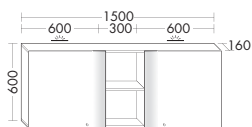

левая версия

- зеркальная дверь, зеркало с обеих сторон
- 1 дверь
- Светодиодная подсветка, 2800 К - **Ватт** SPIL... **глубина:** 6000 К 170 мм
- 8 ...120 L/R **ширина:** 1200 мм **3177,- 3350,-**
- 1 выключатель,
- управление световой температурой:
- холодный/теплый белый
- электророзетка
- вставные полки
- 1 стационарная полка, 2 центральных перегородки
- 1 увеличительное зеркало
- Непрямая светодиодная подсветка стены /
- умывальника, 10 ватт, 1 выключатель
- IP24