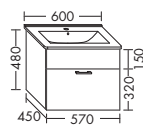

ТУМБА ПОД УМЫВАЛЬНИК ДЛЯ VITRA S50 5407