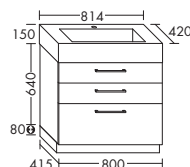

Умывальник из минерального литья

высота: 870 мм

– габариты раковины 570x280 мм

SEUS... глубина: 420 мм

– глубина раковины: 130 мм

...081 ширина: 814 мм

3047,- 3368,-

тумба под умывальник

- 1 вытяжной ящик с сифонным вырезом сверху и внутренним разделителем
- 2 вытяжных ящика снизу
- 1 основание
- вкл. компактный сифон