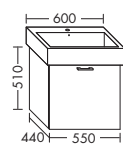

ТУМБА ПОД УМЫВАЛЬНИК ДЛЯ DURAVIT VERO 045460

- 1 вытяжной ящик

высота: 510 мм

WTU... глубина: 440 мм

...556A ширина: 550 мм 879,- 1000,- 1171,- 1347,-

ACEN055