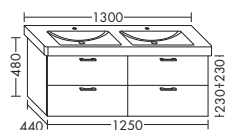

- 2 выдвижных ящика вверх с вырезом под сифон
- 2 вытяжных ящика снизу

WUJU...	высота: 480 мм				
...125	глубина: 440 мм	2065,-	2354,-	2753,-	3167,-
	ширина: 1250 мм				
ACEO063