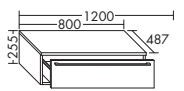

САЙД-БОРДЫ

– 1 вытяжной ящик

высота: 255 мм

– вкл. консоль крепления

USBF... глубина: 487 мм

– макс. грузоподъемность при оптимальном креплении: 130 кг

...080 ширина: 800 мм **860,-** **1024,-** **1295,-** **1447,-**

...120 ширина: 1200 мм **962,-** **1136,-** **1431,-** **1607,-**