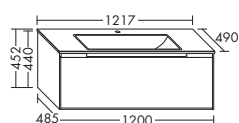

Керамический умывальник

- габариты раковины 655x306 мм
- глубина раковины: 120 мм

тумба под умывальник

- 1 вытяжной ящик
- 1 внутренний разделитель
- вкл. компактный сифон

высота: 452 мм

SFII...	глубина: 490 мм		
... 121	ширина: 1217 мм	2892,-	3164,-

① Внутренняя разбивка смонтирована на лицевой панели.

СО СВЕТОДИОДНОЙ ПОДСВЕТКОЙ ТУМБЫ ПОД УМЫВАЛЬНИК, 11 Вт / С ВЫКЛЮЧАТЕЛЕМ / 4250 К / IP20

высота: 452 мм

SFIK...	глубина: 490 мм		
... 121	ширина: 1217 мм	3209,-	3483,-