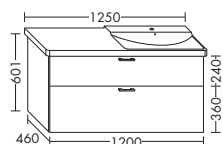

версия R

- 1 выдвижной ящик сверху с вырезом под сифон
- 1 вытяжной ящик снизу

высота: 601 мм

WVFP... глубина: 460 мм

... 120 R ширина: 1200 мм 1788,- 2038,- 2385,- 2743,-

ЦГ-2: линии текстуры идут горизонтально