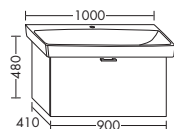

ТУМБА ПОД УМЫВАЛЬНИК ДЛЯ VITRA METROPOLE 5664

- 1 вытяжной ящик

высота: 480 мм

WVMD... глубина: 410 мм

...090 ширина: 900 мм 1274,- 1452,- 1700,- 1954,-