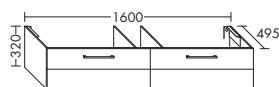

SEVI...	высота: 720 мм	глубина: 495 мм	
...080	ширина: 800 мм		2227,- 2476,-
...120	ширина: 1200 мм		2430,- 2701,-

индивидуальное исполнение: *

⬆ 720 - 760

- 2 вытяжных ящика
- 1 внутренний разделитель
- разделенная фронтная бленда
- вкл. компактный сифон
- с металлическими консолями