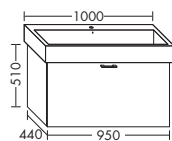

ТУМБА ПОД УМЫВАЛЬНИК ДЛЯ DURAVIT VERO 045410

- 1 вытяжной ящик

высота: 510 мм

WTU...	глубина: 440 мм				
...956A	ширина: 950 мм	1274,-	1452,-	1700,-	1954,-

По запросу возможны и другие тумбы под умывальник.