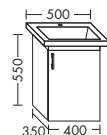

ТУМБА ПОД УМЫВАЛЬНИК ДЛЯ 2ND FLOOR 079050