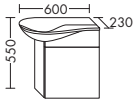

левая версия открывание двери правое

Умывальник из минерального литья:

высота: 550 мм

- глубина раковины: 100 мм
- габариты раковины 300x450 мм
- Стандарт: без отверстия под смеситель

SEAC... глубина: 320 мм