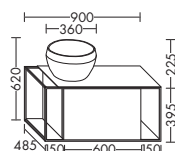

левая версия

Надставной умывальник из минерального литья

высота: 620 мм

- глубина раковины: 200 мм
- Габариты раковины ø 335 мм
- Край бриллиантово-белого цвета / внизу бархатисто-белого цвета

SFKF... глубина: 485 мм
...090 L/R ширина: 900 мм

2140,-

тумба под умывальник

- Консольная панель белого цвета
- 1 вытяжной ящик
- 2 открытые полки внизу, белого цвета
- 1 полотенцедержатель
- Алюминиевая рама с чёрным анодированием
- вкл. компактный сифон

ВКЛЮЧАЯ СВЕТОДИОДНУЮ ПОДСВЕТКУ ТУМБЫ ПОД УМЫВАЛЬНИК, 2X0, 75 ВТ / ПОД ОБЩИЙ ВЫКЛЮЧАТЕЛЬ В ПОМЕЩЕНИИ* / IP24

SFKR... глубина: 485 мм
...090 L/R ширина: 900 мм

2282,-