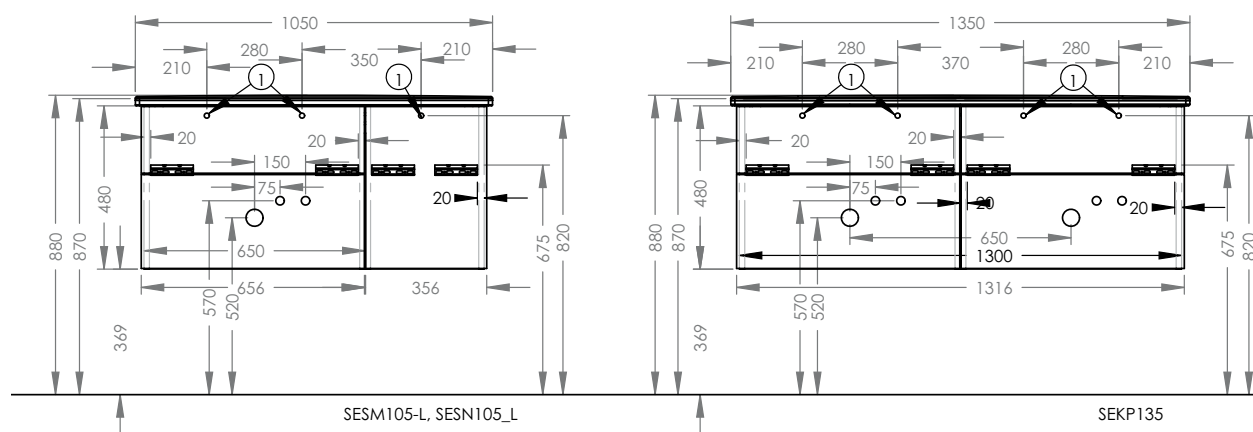

ESSENTO

шуроп-шпилька: не входит в комплект поставки.

Подробные инструкции по монтажу и актуальные схемы монтажа вы найдете на сайте www.burgbad.com.