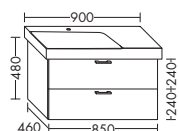

ТУМБА ПОД УМЫВАЛЬНИК ДЛЯ GEBERIT XENO² 127190 / 127193

- 1 выдвижной ящик сверху с вырезом под сифон
- 1 вытяжной ящик снизу

высота: 480 мм

WUVH... глубина: 460 мм

...085 L ширина: 850 мм 1423,- 1622,- 1898,- 2183,-

ACEN085

левая версия