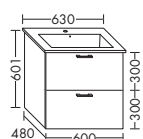

- 1 выдвижной ящик сверху с вырезом под сифон
- 1 вытяжной ящик снизу

WV MM...	высота: 601 мм				
...060	глубина: 480 мм				
	ширина: 600 мм	1256,-	1431,-	1673,-	1925,-