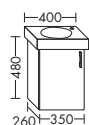

ТУМБА ПОД УМЫВАЛЬНИК ДЛЯ GEBERIT PRECIOSA II 273240

- 1 дверь

WUUX...	высота: 480 мм				
...035 L/R	глубина: 260 мм	583,-	664,-	777,-	894,-
	ширина: 350 мм