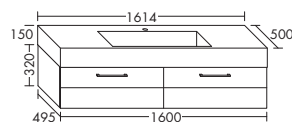

Умывальник из минерального литья

- Габариты раковины 770x330 мм
- глубина раковины: 130 мм

SEUT... высота: 470 мм
...161 глубина: 500 мм

ширина: 1614 мм **3415,- 3704,-**

тумба под умывальник

- 2 вытяжных ящика
- 1 внутренний разделитель
- разделенная фронтная бленда
- вкл. компактный сифон