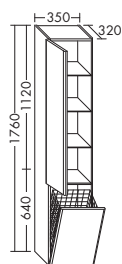

- 1 дверь
- 1 откидной ящик для белья
- 3 вставные стеклянные полки
- 1 несъемная полка

высота: 1760 мм

HSIG... глубина: 320 мм
...035 L/R ширина: 350 мм

962,-