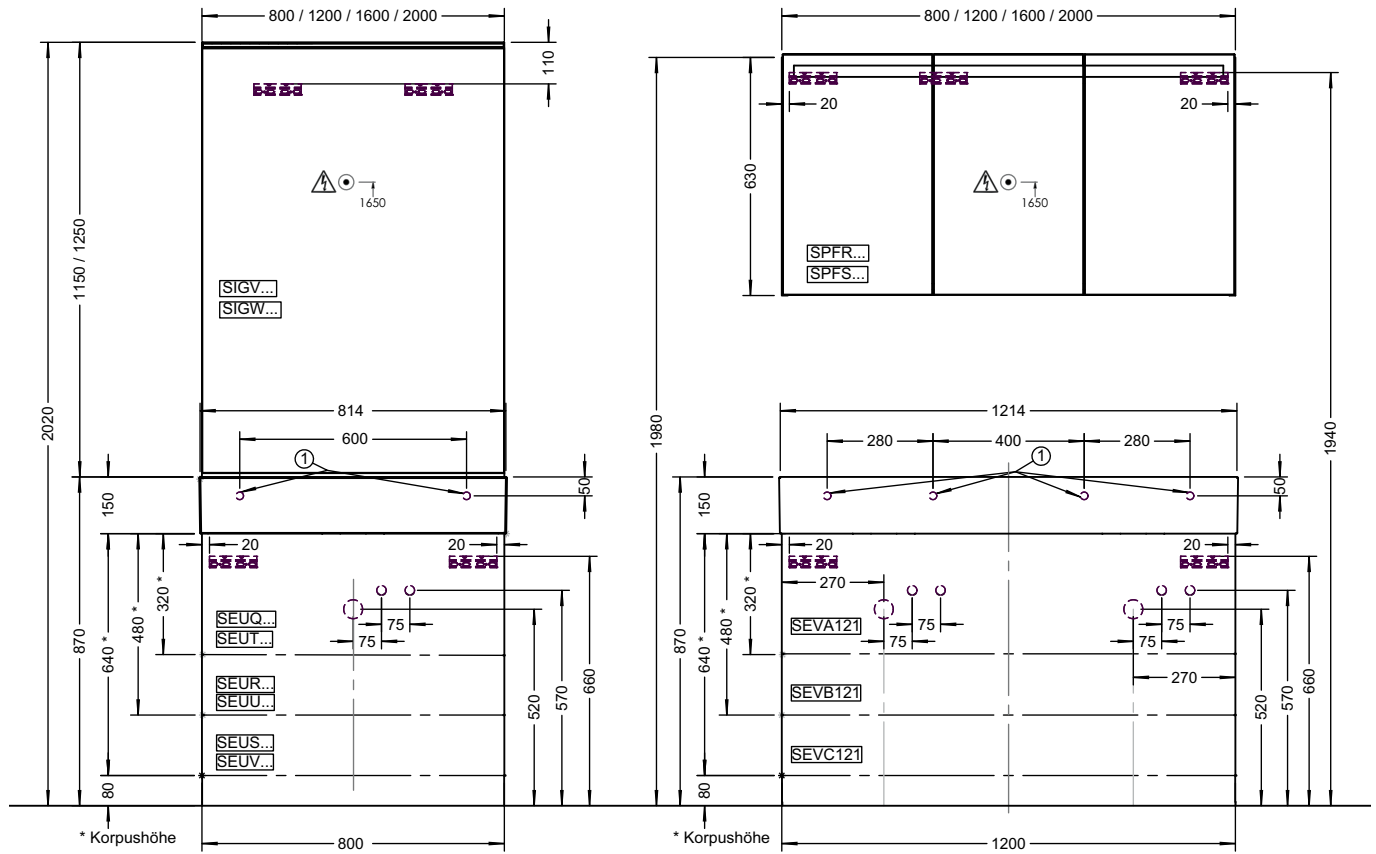

CRONO

шурп-шпилька: не входит в комплект поставки.

Подробные инструкции по монтажу и актуальные схемы монтажа вы найдете на сайте www.burgbad.com.