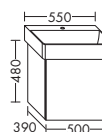

ТУМБА ПОД УМЫВАЛЬНИК ДЛЯ LAUFEN VAL 810282