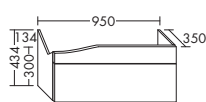

ТУМБЫ ПОД УМЫВАЛЬНИК

левая версия

- подходит к MWBA120
- 1 вытяжной ящик с внутренним делением
- вкл. компактный сифон

высота: 434 мм

WUAI... глубина: 350 мм
...095 L/R ширина: 950 мм **1592,- 1785,-**