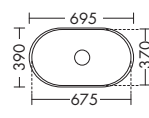

НАДСТАВНОЙ УМЫВАЛЬНИК ИЗ МИНЕРАЛЬНОГО ЛИТЬЯ, ПОДХОДИТ ДЛЯ КОНСОЛЬНЫХ ПАНЕЛЕЙ АРА... / АРС...

цвета умывальника

Бриллиантово-белый
№ C0001 (стандарт)

Бархатисто-белый
№ C0037

Наценка за

бархатистость:

< 790 мм ширина **106,-**
< 1390 мм ширина **123,-**
< 2600 мм ширина **155,-**

Включая

материал

Минеральное литье: композиционный материал из порошка натурального камня и полиэфирной смолы в качестве связующего вещества. Поверхность из полиэстера. Хорошие грязеотталкивающие свойства благодаря гладкой беспористой поверхности.

- Размер раковины Ø 420 мм
- глубина раковины: 95 мм
- Высота основания: 65 мм
- вкл. безопасный сливной вентиль, незакрываемый

высота: 160 мм

MBA... глубина: 450 мм

...0030 ширина: 450 мм

566,-

- Размер раковины Ø 420 мм
- глубина раковины: 95 мм
- вкл. безопасный сливной вентиль, незакрываемый

высота: 95 мм

MBA... глубина: 450 мм

...0031 ширина: 450 мм

566,-

- габариты раковины 370x370 мм
- глубина раковины: 85 мм
- вкл. безопасный сливной вентиль, незакрываемый

высота: 105 мм

MBA... глубина: 400 мм

...0050 ширина: 400 мм

703,-

- Размер раковины Ø 490 мм
- глубина раковины: 61 мм
- вкл. безопасный сливной вентиль, незакрываемый

высота: 91 мм

MWGU... глубина: 500 мм

...050 ширина: 500 мм

575,-

NEW 01.04.2019

- габариты раковины 600x410 мм
- глубина раковины: 85 мм
- вкл. безопасный сливной вентиль, незакрываемый

высота: 100 мм

MBA... глубина: 440 мм

...0060 ширина: 630 мм

869,-

- габариты раковины 675x370 мм
- глубина раковины: 120 мм
- вкл. безопасный сливной вентиль, незакрываемый

высота: 140 мм

MBA... глубина: 390 мм

...0010 ширина: 695 мм

1085,-

- габариты раковины 745x425 мм
- глубина раковины: 118 мм
- вкл. безопасный сливной вентиль, незакрываемый

высота: 140 мм

MBA... глубина: 450 мм

...0020 ширина: 770 мм

1085,-