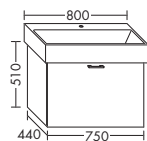

ТУМБА ПОД УМЫВАЛЬНИК ДЛЯ VILLEROY & BOCH MEMENTO 513381 / 513385

- 1 вытяжной ящик

высота: 510 мм

WTU... глубина: 440 мм

...754A ширина: 750 мм 1073,- 1222,- 1430,- 1644,-

ACEN075