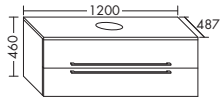

- 1 вырез под раковину в середине
- 1 выдвижной ящик вверх с вырезом под сифон
- 1 вытяжной ящик снизу

высота: 460 мм

WULE... глубина: 487 мм

...120 ширина: 1200 мм **1261,- 1496,- 1766,- 1986,-**

ⓘ Укажите тип раковины! настольная арматура на верхней плите тумбы под умывальник невозможна

ПОДХОДЯЩИЕ НАДСТАВНЫЕ УМЫВАЛЬНИКИ К WULE080 / WULE120:

burgbad MBA0030	IdealStandard Tonic K0745	Vitra Matrix 5130	V&B Loop&friends 5154 00/01
burgbad MBA0050	IdealStandard SimlyU Clear T0126	Vitra T4 4461	V&B Loop&friends 4144 00/01
burgbad MWGU050	Keramag Silk 121660	Vitra Shift 4399	V&B My Nature 411060
burgbad MBA0060	Duravit Vero 045450	V&B Loop&friends 5151 00/01	V&B Memento 513360
burgbad MBA0010	Duravit Vero 045460	V&B Loop&friends 5144 00/01	
burgbad MBA0020	Duravit Vero 045470	V&B Loop&friends 5151 10/11	
burgbad MBA0070			

Про́сба при заказе указывать тип раковины!

Другие раковины возможны по запросу, без наценок.