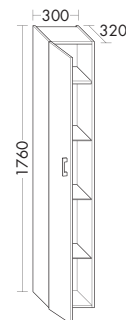

Прейскурант и варианты исполнения, 2019 г.

ПРИМЕЧАНИЯ ДЛЯ ЗАКАЗЧИКА (ПРИ РАЗМЕЩЕНИИ ЗАКАЗА ПРОСЬБА УКАЗЫВАТЬ СЛЕДУЮЩИЕ ДАННЫЕ)

ПРИМЕР

Программа: Sys30 – ценовая группа 2 (Echo)

фронт:

(наименование / номер) трюфельный декор каштанового цвета

№ F1717

ручка:

(Тип / номер / цвет) ручка-рейлинг P95 хром

В ЗАВИСИМОСТИ ОТ АРТИКУЛА

ПРИМЕР

Навеска дверцы:

(правая (R) /-/ левая (L) навеска дверцы)

HS 3020 L

цвет умывальника:

(цвет / номер)

бриллиантово-белый № C0001

указать размеры при изготовлении по индивидуальным пожеланиям: с чертежом

высота / ширина / глубина

высота: двери и вытяжные ящики

КОМПАНИЯ BURGBAD ДЕЛАЕТ СТАВКУ НА ЭКОЛОГИЧЕСКУЮ МЕБЕЛЬ ДЛЯ ВАННЫХ КОМНАТ

При принятии решения о закупках компания burgbad ориентируется на документально подтвержденные сведения, что древесные материалы для наших изделий происходят из лесных хозяйств, работающих в соответствии с принципами экологической, экономической и социальной ответственности. Все наши древесные материалы происходят из контролируемых источников. Примерно 90% закупаемого нами древесного сырья обладает сертификатом PEFC. Древесина с сертификатом происхождения «PEFC» гарантированно не добыта путём нелегальной или хищнической вырубке леса. Она поступает из лесов, хозяйство в которых ведут в строгом соответствии с природоохранными критериями, чтобы сохранить эти леса для будущих поколений.