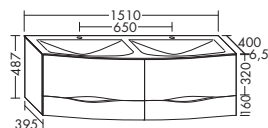

УМЫВАЛЬНИКИ ИЗ МИНЕРАЛЬНОГО ЛИТЬЯ ВКЛ. ТУМБУ ПОД УМЫВАЛЬНИК

цвета умывальника

Бриллиантово-белый
№ C0001 (стандарт)

Бархатисто-белый
№ C0037

Наценка за

бархатистость:
< 790 мм ширина **106,-**
< 1390 мм ширина **123,-**
< 2600 мм ширина **155,-**

Включая

материал

Минеральное литье: композиционный материал из порошка натурального камня и полиэфирной смолы в качестве связующего вещества. Поверхность из полиэстера. Хорошие грязеотталкивающие свойства благодаря гладкой беспористой поверхности.

Умывальник из минерального литья

- глубина раковины: 130 мм
- габариты раковины 700x340 мм

высота: 487 мм

SFFQ...	глубина: 500 мм			
...151	ширина: 1510 мм	3505,-	3720,-	3988,-

тумба под умывальник

- 2 выдвижных модуля сверху, с вырезом под сифон и ручкой-выемкой
- 2 выдвижных ящика снизу, с ручкой-выемкой
- 1 внутренний разделитель

ВКЛЮЧАЯ СВЕТОДИОДНУЮ ПОДСВЕТКУ РУЧКИ-ПЛАНКИ, 5, 8 ВТ / С ВЫКЛЮЧАТЕЛЕМ / 4250 К * / IP24

SFGY...	глубина: 500 мм			
...151	ширина: 1510 мм	4029,-	4247,-	4509,-