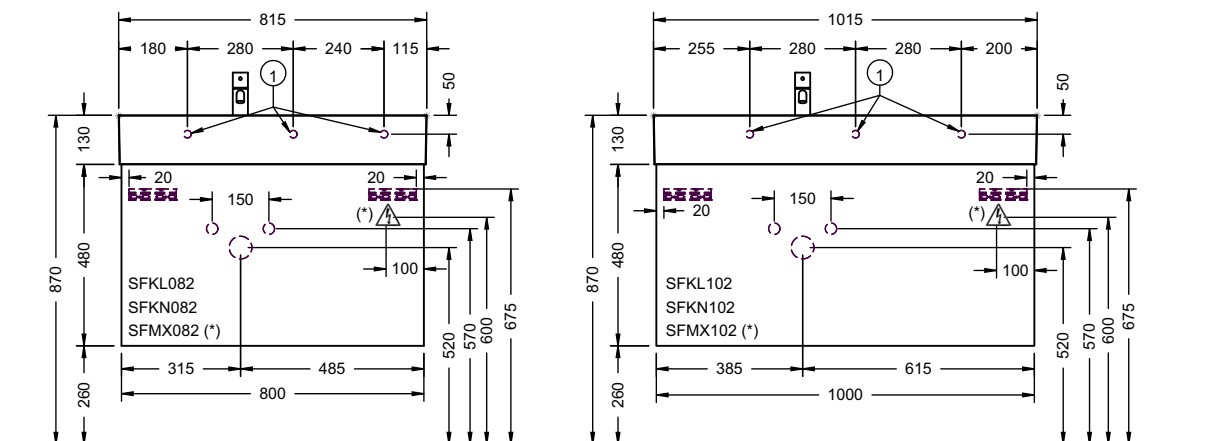

YUMO

шуруп-шпилька: не входит в комплект поставки.

Подробные инструкции по монтажу и актуальные схемы монтажа вы найдете на сайте www.burgbad.com.

YUMO

**ГОСТЕВАЯ
ВАННАЯ
КОМНАТА**

Прейскурант и варианты исполнения, 2019 г.