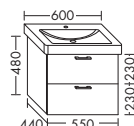

- 1 вытяжной ящик

высота: 480 мм

WUPM... глубина: 440 мм

...055 ширина: 550 мм 879,- 1000,- 1171,- 1347,-

ACEN055

- 1 выдвижной ящик вверх
с вырезом под сифон
- 1 вытяжной ящик снизу

высота: 480 мм

WUJU... глубина: 440 мм