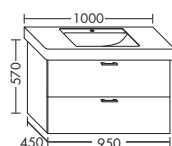

...955A ширина: 950 мм 1274,- 1452,- 1700,- 1954,-

- 1 выдвижной ящик сверху с вырезом под сифон
- 1 вытяжной ящик снизу

высота: 570 мм

WUCL... глубина: 450 мм

...090 ширина: 950 мм 1516,- 1729,- 2021,- 2325,-