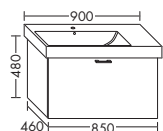

- 1 выдвижной ящик вверху с вырезом под сифон и внутренней разбивкой
- 1 вытяжной ящик снизу

высота: 530 мм

WUUE... глубина: 460 мм

...085 ширина: 850 мм 1423,- 1622,- 1898,- 2183,-

ТУМБА ПОД УМЫВАЛЬНИК ДЛЯ GEBERIT ICON 124190 / 124195