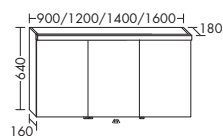

- зеркальные двери, зеркало с обеих сторон
- светодиодная насадная лампа, 4250 K
- 1 выключатель с регулировкой яркости света
- Двойная электророзетка
- вставные стеклянные полки
- светодиодная подсветка умывальника, 2 Вт
- IP24

Ватт	SPLB...	глубина: 180 мм	высота: 640 мм			
17	...090	ширина: 900 мм		1590,-	1729,-	1903,-
22	...120 L/R	ширина: 1200 мм		1881,-	2040,-	2244,-
26	...140 L/R	ширина: 1400 мм		2320,-	2506,-	2760,-
30	...160	ширина: 1600 мм		2663,-	2868,-	3155,-