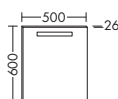

- Светодиодная подсветка, 4250 К
- для выключателей в помещении
- Корпус под хром
- IP44

высота: 600 мм

Ватт SIGP... глубина: 26 мм

3 ...050 ширина: 500 мм

414,-

414,-

414,-