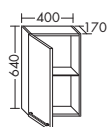

ПОДВЕСНОЙ ШКАФ

- 1 дверь
- 1 вставная стеклянная полка

высота: 640 мм

OSBA... глубина: 170 мм

...040 L/R ширина: 400 мм **455,- 532,- 666,- 757,-**

шкафы, вкл. дверь с ручкой минимальное расстояние до стены 50 мм, прямое соединение с мебелью только по запросу