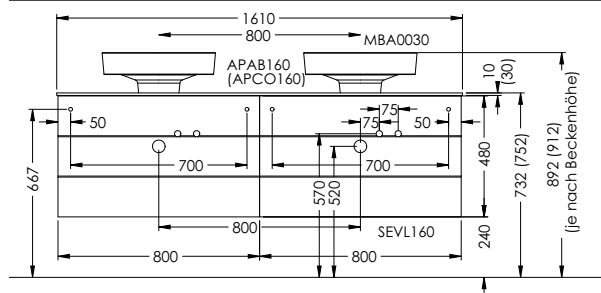

CRONO

шуруп-шпилька: не входит в комплект поставки.