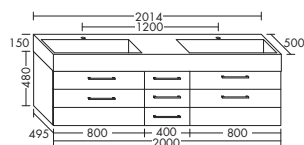

Умывальник из минерального литья

- Габариты раковины 770x330 мм
- глубина раковины: 130 мм

SEVB... высота: 630 мм
...201 глубина: 500 мм

5989,- 6611,-

тумба под умывальник

- 2 вытяжных ящика с сифонным вырезом сверху и внутренним разделителем
- 2 выдвижных модуля с отдельной лицевой панелью внизу
- 3 выдвижных ящика по центру
- вкл. компактный сифон