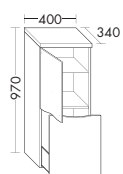

- 1 дверь
- 1 вытяжной ящик
- 1 вставная стеклянная полка
- 1 столешница

высота: 970 мм

UHIC...	глубина: 340 мм			
...040 L/R	ширина: 400 мм	847,-	923,-	1049,-