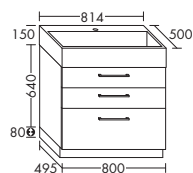

УМЫВАЛЬНИКИ ИЗ МИНЕРАЛЬНОГО ЛИТЯ НА ДВЕ РАКОВИНЫ (ГЛУБИНА: 500 ММ) С ТУМБОЙ ПОД УМЫВАЛЬНИК

цвета умывальника

Бриллиантово-белый
№ C0001 (стандарт)

Бархатисто-белый
№ C0037

Наценка за

бархатистость:

< 790 мм ширина **106,-**
< 1390 мм ширина **123,-**
< 2600 мм ширина **155,-**

Включая

материал

Минеральное литье: композиционный материал из порошка натурального камня и полиэфировой смолы в качестве связующего вещества. Поверхность из полиэстра. Хорошие грязеотталкивающие свойства благодаря гладкой беспористой поверхности.

Умывальник из минерального литья

- Габариты раковины 770x330 мм
- глубина раковины: 130 мм

SEUT... высота: 470 мм
...081 глубина: 500 мм

ширина: 814 мм **2481,- 2702,-**

тумба под умывальник

- 1 вытяжной ящик с внутренним делением
- разделенная фронтная бленда
- вкл. компактный сифон

Умывальник из минерального литья

- Габариты раковины 770x330 мм
- глубина раковины: 130 мм

SEUU... высота: 630 мм
...081 глубина: 500 мм

ширина: 814 мм **2824,- 3101,-**

тумба под умывальник

- 1 вытяжной ящик с сифонным вырезом сверху и внутренним разделителем
- 1 выдвижной модуль с разделительной лицевой панелью внизу
- вкл. компактный сифон

Умывальник из минерального литья

- Габариты раковины 770x330 мм
- глубина раковины: 130 мм

SEUV... высота: 870 мм
...081 глубина: 500 мм

ширина: 814 мм **3084,- 3407,-**

тумба под умывальник

- 1 вытяжной ящик с сифонным вырезом сверху и внутренним разделителем
- 2 вытяжных ящика снизу
- 1 основание
- вкл. компактный сифон

индивидуальное

исполнение: *

870 - 910

Умывальник из минерального литья

- Габариты раковины 770x330 мм
- глубина раковины: 130 мм

SEUT... высота: 470 мм
...121 глубина: 500 мм

ширина: 1214 мм **2760,- 3059,-**

тумба под умывальник