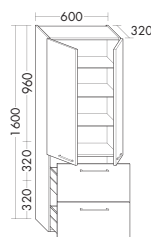

- 2 двери
- 2 вытяжных ящика
- 3 вставные стеклянные полки
- 1 несъемная полка

	высота: 1600 мм		
HSGR...	глубина: 320 мм		
...060	ширина: 600 мм	1759,-	2173,-