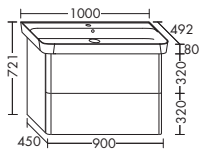

Керамический умывальник

- глубина раковины: 110 мм
- габариты раковины 973x342 мм

тумба под умывальник

- 1 выдвижной ящик сверху, с внутренней разбивкой
- 1 вытяжной ящик снизу
- вкл. компактный сифон

высота: 721 мм

SFEN...	глубина: 492 мм	
...100	ширина: 1000 мм	1688,-

ВКЛЮЧАЯ СВЕТОДИОДНУЮ ПОДСВЕТКУ ТУМБЫ ПОД УМЫВАЛЬНИК, 11 ВТ, ВЕРТИКАЛЬНУЮ / ПОД ОБЩИЙ ВЫКЛЮЧАТЕЛЬ В ПОМЕЩЕНИИ* / IP24

SFEY...	глубина: 492 мм	
...100	ширина: 1000 мм	2004,-