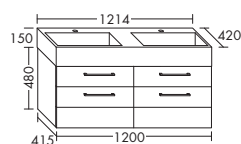

Умывальник из минерального литья

- габариты раковины 510x280 мм
- глубина раковины: 130 мм

SFAK... высота: 630 мм
... 121 глубина: 420 мм

ширина: 1214 мм **3860,- 4233,-**

тумба под умывальник

- 2 вытяжных ящика с сифонным вырезом сверху и внутренним разделителем
- 2 выдвижных модуля с разделительной лицевой панелью внизу
- вкл. компактный сифон