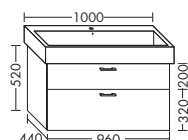

высота: 520 мм

WVZS... глубина: 440 мм

...096 ширина: 960 мм 1516,- 1729,- 2021,- 2325,-

- 1 выдвижной ящик сверху с вырезом под сифон
- 1 вытяжной ящик снизу

высота: 520 мм

WVYO... глубина: 440 мм

...096 ширина: 960 мм 1516,- 1729,- 2021,- 2325,-