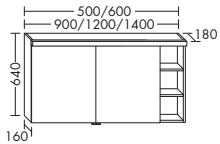

- зеркальные двери, зеркало с обеих сторон
- светодиодная насадная лампа, 4250 К
- 1 выключатель
- 1 двойная электророзетка
- вставные стеклянные полки
- 1 стеллаж с 2-мя стационарными полками
- IP24

Ватт	SPFQ...	глубина:	180 мм	ширина:	500 мм	600 мм	900 мм	1200 мм	1400 мм
9,1	...050 L/R	ширина:	500 мм	999,-	999,-	1112,-	1246,-		
11	...060 L/R	ширина:	600 мм	1117,-	1117,-	1229,-	1344,-		
17	...090 L/R	ширина:	900 мм	1330,-	1330,-	1462,-	1509,-		
22	...120 L/R	ширина:	1200 мм	1600,-	1600,-	1754,-	1815,-		
26	...121	ширина:	1200 мм	1600,-	1600,-	1754,-	1815,-		
26	...140	ширина:	1400 мм	1844,-	1844,-	2016,-	2089,-		

версия R