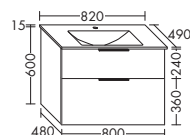

стеклянный умывальник

- глубина раковины: 125 мм
- габариты раковины 460x300 мм

SEYX... высота: 615 мм

...082 глубина: 490 мм

ширина: 820 мм

1691,-

тумба под умывальник

- 1 выдвижной ящик вверху с вырезом под сифон и внутренней разбивкой
- 1 вытяжной ящик снизу