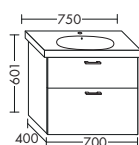

- 1 выдвижной ящик вверх
с вырезом под сифон
- 1 вытяжной ящик снизу

высота: 601 мм

WVZJ... глубина: 400 мм

...070 ширина: 700 мм 1337,- 1524,- 1783,- 2050,-

ACEN070

ТУМБА ПОД УМЫВАЛЬНИК ДЛЯ GEBERIT ACANTO 500.633 | 500.634

NEW