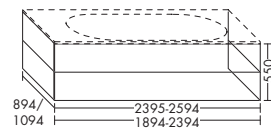

облицовка трехсторонняя
- Профиль основания

высота: 550 мм

SEVO...	глубина: 894 мм	
SEVS...	глубина: 1094 мм	
...200	ширина: 1894 - 2394 мм	1486,-
...250	ширина: 2395 - 2594 мм	1563,-

Наценка за гарнитуру слива и перелива Multiplex Trio с подводом воды: **465,-**

Для арматурного отверстия просьба дать точную схему расположения, типовое обозначение и производителя, отверстия включены в цену.