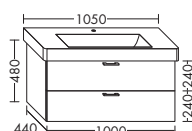

- 1 выдвижной ящик сверху с вырезом под сифон
- 1 вытяжной ящик снизу

высота: 480 мм

WURK... глубина: 440 мм

...100 ширина: 1000 мм 1607,- 1832,- 2143,- 2464,-

ACEN100