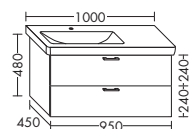

ТУМБА ПОД УМЫВАЛЬНИК ДЛЯ DURASTYLE 232510

- 1 выдвижной ящик
  вверху с вырезом под
  сифон
- 1 вытяжной ящик снизу

высота: 480 мм

WUUU... глубина: 450 мм

...095 L ширина: 950 мм 1516,- 1729,- 2021,- 2325,-

левая версия