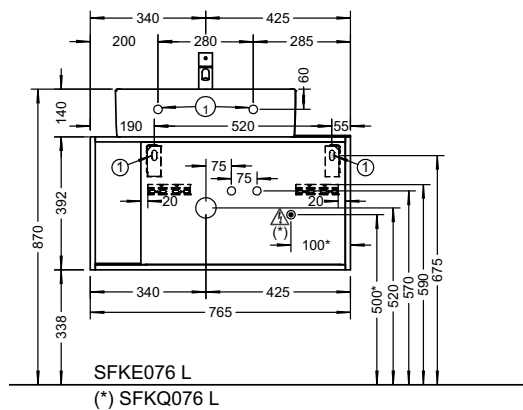

JUNIT

шуроп-шпилька: не входит в комплект поставки.

Подробные инструкции по монтажу и актуальные схемы монтажа вы найдете на сайте www.burgbad.com.