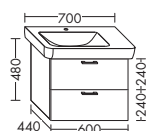

- 1 выдвижной ящик вверх
с вырезом под сифон
- 1 вытяжной ящик снизу

высота: 480 мм

WUPC... глубина: 440 мм

...060 ширина: 600 мм 1256,- 1431,- 1673,- 1925,-