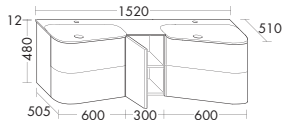

Умывальник из минерального литья

- глубина раковины: 120 мм
- габариты раковины 580x360 мм

высота: 492 мм

SFUL... глубина: 510 мм

... 152 L/R ширина: 1520 мм

3378,-

тумба под умывальник

- 2 выдвижных ящика сверху с вырезом под сифон и внутренней разбивкой
- 2 вытяжных ящика снизу
- 1 дверь, 1 стеклянное вставное днище, центрально, с клеевой системой
- вкл. компактный сифон

левая версия