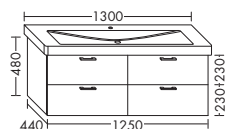

- 2 выдвижных ящика
- 2 вытяжных ящика

WUJV...	высота: 480 мм				
...125	глубина: 440 мм	2065,-	2354,-	2753,-	3167,-
	ширина: 1250 мм				
2xACEN050