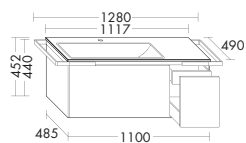

левая версия

**Керамический умывальник**

- габариты раковины 655x306 мм
- глубина раковины: 120 мм

тумба под умывальник

- 2 вытяжных ящика
- 1 внутренний выдвижной ящик
- 1 внутренний разделитель
- 2 держателя для полотенец, хром
- вкл. компактный сифон