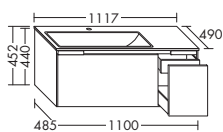

левая версия

Керамический умывальник

- габариты раковины 655x306 мм
- глубина раковины: 120 мм

тумба под умывальник

- 2 вытяжных ящика
- 1 внутренний выдвижной ящик
- 1 внутренний разделитель
- вкл. компактный сифон

высота: 452 мм

SFII...	глубина: 490 мм		
...111 L/R	ширина: 1117 мм	3306,-	3667,-

❗ Внутренняя разбивка смонтирована на лицевой панели.

СО СВЕТОДИОДНОЙ ПОДСВЕТКОЙ ТУМБЫ ПОД УМЫВАЛЬНИК, 10 ВТ / С ВЫКЛЮЧАТЕЛЕМ / 4250 К / IP20

высота: 452 мм

SFIK...	глубина: 490 мм		
...111 L/R	ширина: 1117 мм	3600,-	3960,-