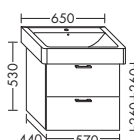

- 1 выдвижной ящик сверху с вырезом под сифон
- 1 вытяжной ящик снизу
- Сюда подходит HHW1132

WUJD...	высота: 530 мм				
	глубина: 440 мм				
...057	ширина: 570 мм	1178,-	1344,-	1572,-	1807,-