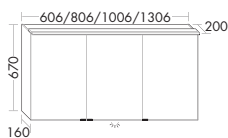

- зеркальные двери, зеркало с обеих сторон
- светодиодная насадная лампа, 4250 К
- Комбинированный выключатель-розетка

высота: 670 мм

Ватт	SPIZ...	глубина: 200 мм		
5,8	...060	ширина: 606 мм	1186,-	1186,-
8,0	...080	ширина: 806 мм	1389,-	1389,-
9,6	...100	ширина: 1006 мм	1541,-	1541,-
12,5	...130 L/R	ширина: 1306 мм	1915,-	1915,-

- вставные стеклянные полки
- Корпус снаружи: с зеркальной поверхностью
- Корпус внутри антрацитово-серого цвета
- Светодиодная подсветка умывальника 5 Вт
- IP24