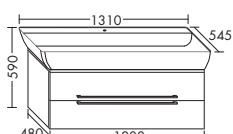

Надставной умывальник из минерального литья

- габариты раковины 1280x370 мм
- глубина раковины: 100 мм

тумба под умывальник

- 1 выдвижной ящик вверху с вырезом под сифон и внутренней разбивкой
- 1 вытяжной ящик снизу
- вкл. компактный сифон

SEIX...	высота: 590 мм	глубина: 545 мм				
...131	ширина: 1310 мм		2589,-	2760,-	2968,-	3260,-