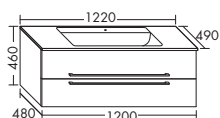

стеклянный умывальник

- габариты раковины 700x285 мм
- глубина раковины: 120 мм

тумба под умывальник

- 1 выдвижной ящик сверху с вырезом под сифон и внутренней разбивкой
- 1 вытяжной ящик снизу
- вкл. компактный сифон

высота: 460 мм

SEUJ... глубина: 490 мм

...122 ширина: 1220 мм

2640,- 2816,- 3018,- 3321,-

Стеклованные умывальники не предлагается без отверстия под кран. 2 или 3 отверстия не возможны.