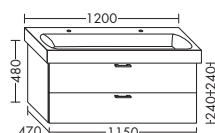

- 1 выдвижной ящик сверху с вырезом под сифон
- 1 вытяжной ящик снизу

WUVC...	высота: 480 мм				
...115	глубина: 470 мм				
	ширина: 1150 мм	1704,-	1942,-	2271,-	2613,-

По запросу возможны и другие тумбы под умывальник.