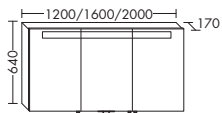

		высота: 640 мм		
Ватт	SPFR...	глубина: 170 мм		
18	...120	ширина: 1200 мм	2804,-	3050,-
24	...160	ширина: 1600 мм	3429,-	3728,-
30	...200	ширина: 2000 мм	3875,-	4211,-

ЗЕРКАЛЬНЫЕ ШКАФЫ С ГОРИЗОНТАЛЬНОЙ СВЕТОДИОДНОЙ ПОДСВЕТКОЙ И ПОДСВЕТКОЙ УМЫВАЛЬНИКА