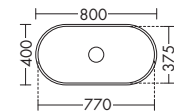

...0020 ширина: 770 мм

1085,-

- габариты раковины 770x375 мм
- глубина раковины: 85 мм
- вкл. безопасный сливной вентиль, незакрываемый

высота: 100 мм

MBA... глубина: 400 мм

...0070 ширина: 800 мм

990,-

НИЖНИЕ ШКАФЫ ДЛЯ НАВЕСНЫХ ТУМБ ПОД РАКОВИНЫ