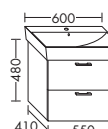

ТУМБА ПОД УМЫВАЛЬНИК ДЛЯ IDEAL STANDARD CONNECT AIR E0298 XX

- 1 выдвижной ящик вверх с
вырезом под сифон

высота: 480 мм

- 1 вытяжной ящик снизу

WVNT... глубина: 410 мм

...055 ширина: 550 мм 1178,- 1344,- 1572,- 1807,-

ACEN055