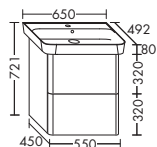

левая версия (SPHU055 L)