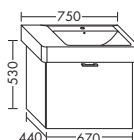

WUJD...	высота: 530 мм				
	глубина: 440 мм				
...057	ширина: 570 мм	1178,-	1344,-	1572,-	1807,-

ТУМБА ПОД УМЫВАЛЬНИК ДЛЯ GEBERIT RENOVA NR. 1 PLAN 122175, 122180

- 1 вытяжной ящик
- Сюда подходит HHW1132