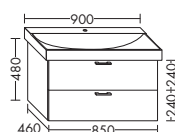

- 1 выдвижной ящик сверху с вырезом под сифон
- 1 вытяжной ящик снизу

высота: 480 мм

WUVG... глубина: 460 мм

...085 ширина: 850 мм 1423,- 1622,- 1898,- 2183,-

По запросу возможны и другие тумбы под умывальник.