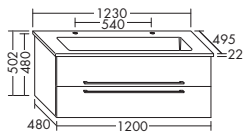

Керамический умывальник на две раковины

- габариты раковины 968x291 мм
- глубина раковины: 120 мм

тумба под умывальник

- 1 вытяжной ящик
- вкл. компактный сифон

высота: 502 мм

SEZX... глубина: 495 мм

...123 ширина: 1230 мм **2014,- 2151,- 2398,- 2625,-**