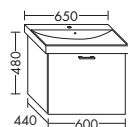

ТУМБА ПОД УМЫВАЛЬНИК ДЛЯ VILLEROY & BOCH AVENTO 415865

- 1 вытяжной ящик

высота: 480 мм

WVPX... глубина: 440 мм

...060 ширина: 600 мм 975,- 1112,- 1300,- 1496,-