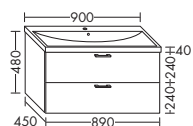

ДЛЯ KALDEWEI SILENIO 40 MM | ШИРИНА: 900 MM – МОДЕЛЬ 3041

- 1 выдвижной ящик сверху с вырезом под сифон
- 1 вытяжной ящик снизу
- вкл. компактный сифон

WVAJ...	высота: 480 мм				
...089	глубина: 450 мм				
	ширина: 890 мм	1423,-	1622,-	1898,-	2183,-