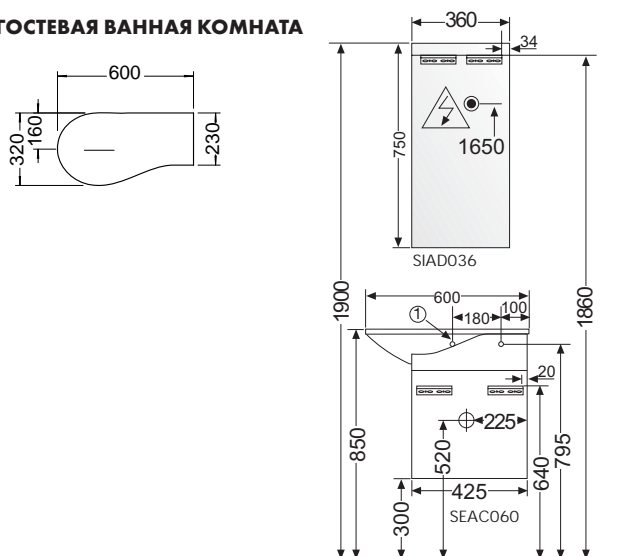

PLI

ГОСТЕВАЯ ВАННАЯ КОМНАТА

шуруп-шпилька: не входит в комплект поставки.

Подробные инструкции по монтажу и актуальные схемы монтажа вы найдете на сайте www.burgbad.com.