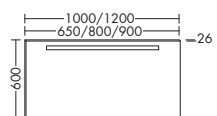

ЗЕРКАЛО С ГОРИЗОНТАЛЬНОЙ СВЕТОДИОДНОЙ ПОДСВЕТКОЙ

– Светодиодная подсветка, 4250 К	Ватт	SIGP...	высота: 600 мм	глубина: 26 мм	
– для выключателей в помещении	5	...065	ширина: 650 мм		448,-
– Корпус под хром	6	...080	ширина: 800 мм		471,-
– IP44	7	...090	ширина: 900 мм		482,-
	8	...100	ширина: 1000 мм		503,-
	9	...120	ширина: 1200 мм		533,-