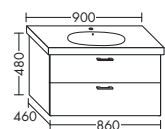

■ GEBERIT

ТУМБА ПОД УМЫВАЛЬНИК ДЛЯ GEBERIT ACANTO 500.623 | 500.624

NEW

– 1 вытяжной ящик

высота: 480 мм

WVYZ... глубина: 460 мм

...086 ширина: 860 мм 1169,- 1332,- 1560,- 1793,-

– 1 выдвижной ящик сверху с вырезом под сифон
– 1 вытяжной ящик снизу