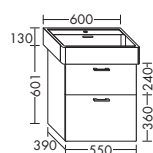

- 1 выдвижной ящик сверху с вырезом под сифон
- 1 вытяжной ящик снизу

высота: 601 мм

WVZY... глубина: 390 мм

...055 ширина: 550 мм

1178,- 1344,- 1572,- 1807,-