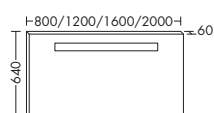

ЗЕРКАЛО С ГОРИЗОНТАЛЬНОЙ ПОДСВЕТКОЙ

- горизонтальный вырез под светильники, 4000 К
- 1 выключатель, снизу
- IP20

Ватт	SP...	высота: 640 мм	глубина: 60 мм		
24	...8060	ширина: 800 мм		2074,-	2074,-
39	...1260	ширина: 1200 мм		2655,-	2655,-
54	...1660	ширина: 1600 мм		3155,-	3155,-
54	...2060	ширина: 2000 мм		3209,-	3209,-