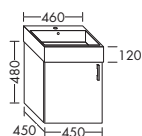

ДЛЯ KALDEWEI PURO 120 MM | ШИРИНА: 460 MM – МОДЕЛЬ 3156 / 3163