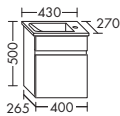

Левое исполнение: углубление раковины слева, дверца навешена справа

Керамический умывальник

- глубина раковины: 100 мм
- габариты раковины 304x230 мм

тумба:

- 1 бленда
- 1 дверь

SFAA...	высота: 500 мм				
	глубина: 270 мм				
...043 L/R	ширина: 430 мм	862,-	936,-	1083,-	1178,-

ⓘ В данном случае вид монтаж умывальника можно свободно выбирать, углубление раковины справа R или слева L.