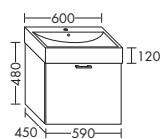

ДЛЯ KALDEWEI SILENIO 120 MM | ШИРИНА: 600 MM – МОДЕЛЬ 3042 / 3044

- 1 вытяжной ящик

WVAL...	высота: 480 мм				
...059	глубина: 450 мм				
	ширина: 590 мм	879,-	1000,-	1171,-	1347,-