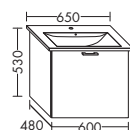

ТУМБА ПОД УМЫВАЛЬНИК ДЛЯ VILLEROY & BOCH VENTICELLO 412465 / 412466 / 412467

- 1 вытяжной ящик

WVFS...	высота: 530 мм				
...060	глубина: 480 мм				
	ширина: 600 мм	975,-	1112,-	1300,-	1496,-