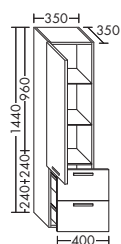

- 1 дверь
- 2 стеклянные вставные полки
- 2 вытяжных ящика
- 1 несъемная полка

высота: 1440 мм

HSCG... глубина: 350 мм

...040 L/R ширина: 400 мм

1207,- 1452,- 1629,-

корпус: 350 мм

① В случае выбора ручки-профиля G0092 ручка на верхнюю дверь не устанавливается.