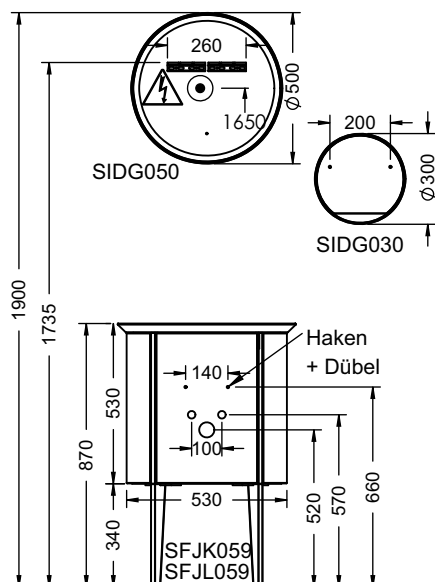

ГОСТЕВАЯ ВАННАЯ КОМНАТА

шуруп-шпилька: не входит в комплект поставки.

Подробные инструкции по монтажу и актуальные схемы монтажа вы найдете на сайте www.burgbad.com.