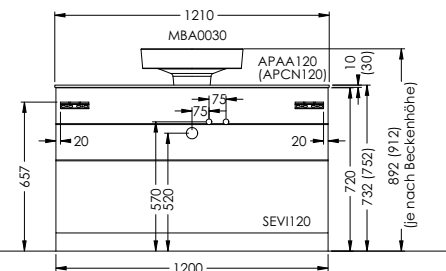

шурп-шпилька: не входит в комплект поставки.

Подробные инструкции по монтажу и актуальные схемы монтажа вы найдете на сайте www.burgbad.com.

Чертежи с размерами

CRONO

шурп-шпилька: не входит в комплект поставки.