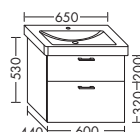

- 1 выдвижной ящик вверх
с вырезом под сифон и
внутренней разбивкой
- 1 вытяжной ящик снизу

высота: 530 мм

WUUH... глубина: 440 мм

...060 ширина: 600 мм 1256,- 1431,- 1673,- 1925,-

ACEN060