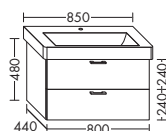

Наполнение

типовой № габариты

Aqua
PG 1

Echo
PG 2

Diago
PG 3

Sana
PG 4

ТУМБЫ ПОД УМЫВАЛЬНИКИ К КЕРАМИЧЕСКИМ УМЫВАЛЬНИКАМ

LAUFEN

ТУМБА ПОД УМЫВАЛЬНИК ДЛЯ LAUFEN PRO S 81096.3

- 1 вытяжной ящик

высота: 480 мм

WURJ... глубина: 440 мм

...055 ширина: 550 мм 879,- 1000,- 1171,- 1347,-

ACEN055

- 1 выдвижной ящик сверху с вырезом под сифон
- 1 вытяжной ящик снизу

высота: 480 мм

WURK... глубина: 440 мм

...055 ширина: 550 мм 1178,- 1344,- 1572,- 1807,-

ACEN055

ТУМБА ПОД УМЫВАЛЬНИК ДЛЯ LAUFEN PRO S 81096.4

- 1 вытяжной ящик

высота: 480 мм

WURJ... глубина: 440 мм

...060 ширина: 600 мм 975,- 1112,- 1300,- 1496,-

ACEN060

- 1 выдвижной ящик сверху с вырезом под сифон
- 1 вытяжной ящик снизу

высота: 480 мм

WURK... глубина: 440 мм

...060 ширина: 600 мм 1256,- 1431,- 1673,- 1925,-

ACEN060

ТУМБА ПОД УМЫВАЛЬНИК ДЛЯ LAUFEN PRO S 81096.7

- 1 вытяжной ящик

высота: 480 мм

WURJ... глубина: 440 мм

...065 ширина: 650 мм 975,- 1112,- 1300,- 1496,-

ACEN065

- 1 выдвижной ящик сверху с вырезом под сифон
- 1 вытяжной ящик снизу

высота: 480 мм

WURK... глубина: 440 мм

...065 ширина: 650 мм 1256,- 1431,- 1673,- 1925,-

ACEN065

ТУМБА ПОД УМЫВАЛЬНИК ДЛЯ LAUFEN PRO S 81396.5

- 1 вытяжной ящик

высота: 480 мм

WURJ... глубина: 440 мм

...080 ширина: 800 мм 1169,- 1332,- 1560,- 1793,-

ACEN080

- 1 выдвижной ящик сверху с вырезом под сифон
- 1 вытяжной ящик снизу

высота: 480 мм

WURK... глубина: 440 мм

...080 ширина: 800 мм 1423,- 1622,- 1898,- 2183,-

ACEN080

ТУМБА ПОД УМЫВАЛЬНИК ДЛЯ LAUFEN PRO S 81396.6

- 1 вытяжной ящик

высота: 480 мм

WURJ... глубина: 440 мм

...100 ширина: 1000 мм 1389,- 1584,- 1852,- 2129,-

ACEN100

- 1 выдвижной ящик сверху с вырезом под сифон
- 1 вытяжной ящик снизу

высота: 480 мм

WURK... глубина: 440 мм

...100 ширина: 1000 мм 1607,- 1832,- 2143,- 2464,-

ACEN100