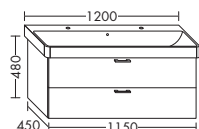

- 1 выдвижной ящик сверху с вырезом под сифон
- 1 вытяжной ящик снизу

высота: 480 мм

WVGA... глубина: 450 мм

...115 ширина: 1150 мм 1704,- 1942,- 2271,- 2613,-

ЦГ-2: линии текстуры идут горизонтально