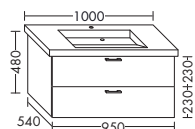

- 1 выдвижной ящик сверху с вырезом под сифон
- 1 вытяжной ящик снизу

высота: 480 мм

WVMR... глубина: 540 мм

...095 ширина: 950 мм 1516,- 1729,- 2021,- 2325,-

При монтаже тумб под умывальник необходим компактный сифон! Он не входит в комплект поставки!