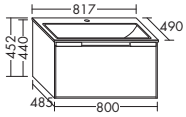

ПРЯМОУГОЛЬНЫЕ КЕРАМИЧЕСКИЕ УМЫВАЛЬНИКИ С ТУМБОЙ ПОД УМЫВАЛЬНИК

Цвет умывальника

белый, № C0001

Включая

материал

Керамика производится промышленно из высококачественного сырья для изготовления фарфора - каолина, глины, полевого шпата и кварца. При температурах обжига 1250°C керамика образует с глазурью прочное соединение, которое придает продукту высокую механическую прочность и приводит к образованию сплошной стеклянной поверхности.

Керамический умывальник

- габариты раковины 655x306 мм
- глубина раковины: 120 мм

тумба под умывальник

- 1 вытяжной ящик
- 1 внутренний разделитель
- вкл. компактный сифон

высота: 452 мм

SFII...	глубина: 490 мм		
...081	ширина: 817 мм	2596,-	2858,-

❗ Внутренняя разбивка смонтирована на лицевой панели.

СО СВЕТОДИОДНОЙ ПОДСВЕТКОЙ ТУМБЫ ПОД УМЫВАЛЬНИК, 7 ВТ / С ВЫКЛЮЧАТЕЛЕМ / 4250 К / IP20

высота: 452 мм

SFIK...	глубина: 490 мм		
...081	ширина: 817 мм	2839,-	3103,-