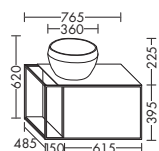

левая версия

Надставной умывальник из минерального литья

высота: 620 мм

- глубина раковины: 200 мм
- Габариты раковины ø 335 мм
- Край бриллиантово-белого цвета / внизу бархатисто-белого цвета

SFKF... глубина: 485 мм
...076 L/R ширина: 765 мм

1928,-

тумба под умывальник

- Консольная панель белого цвета
- 1 вытяжной ящик
- 1 открытая полка внизу, белого цвета
- 1 полотенцедержатель
- Алюминиевая рама с чёрным анодированием
- вкл. компактный сифон

ВКЛЮЧАЯ СВЕТОДИОДНУЮ ПОДСВЕТКУ ТУМБЫ ПОД УМЫВАЛЬНИК, 0, 75 ВТ / ПОД ОБЩИЙ ВЫКЛЮЧАТЕЛЬ В ПОМЕЩЕНИИ* / IP24

SFKR... глубина: 485 мм
...076 L/R ширина: 765 мм

2026,-