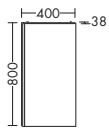

СВЕТАЩЕЕСЯ ЗЕРКАЛО С ВЕРТИКАЛЬНОЙ СВЕТОДИОДНОЙ ПОДСВЕТКОЙ

левая версия

- Светодиодная подсветка, 8 Вт, 4250 К
- 1 выключатель с регулировкой яркости света
- корпус, алюминиевая оптика
- IP24

SIHO...	высота: 800 мм	
	глубина: 38 мм	
...040 L/R	ширина: 400 мм	574,-