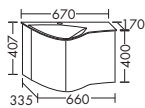

Левое исполнение:
углубление раковины слева,
дверца навешена справа

Умывальник из минерального литья

- глубина раковины: 110 мм
- габариты раковины 370x270 мм

тумба под умывальник

- 1 дверь

высота: 407 мм

SFHB...	глубина: 380 мм			
...06T L/R	ширина: 670 мм	1411,-	1535,-	1709,-