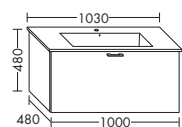

ТУМБЫ ПОД УМЫВАЛЬНИКИ К КЕРАМИЧЕСКИМ УМЫВАЛЬНИКАМ

ТУМБА ПОД УМЫВАЛЬНИК ДЛЯ DURAVIT ME BY STARCK 233610

- 1 вытяжной ящик
- вкл. компактный сифон

высота: 480 мм

WVFF... глубина: 480 мм

... 100 ширина: 1000 мм 1389,- 1584,- 1852,- 2129,-