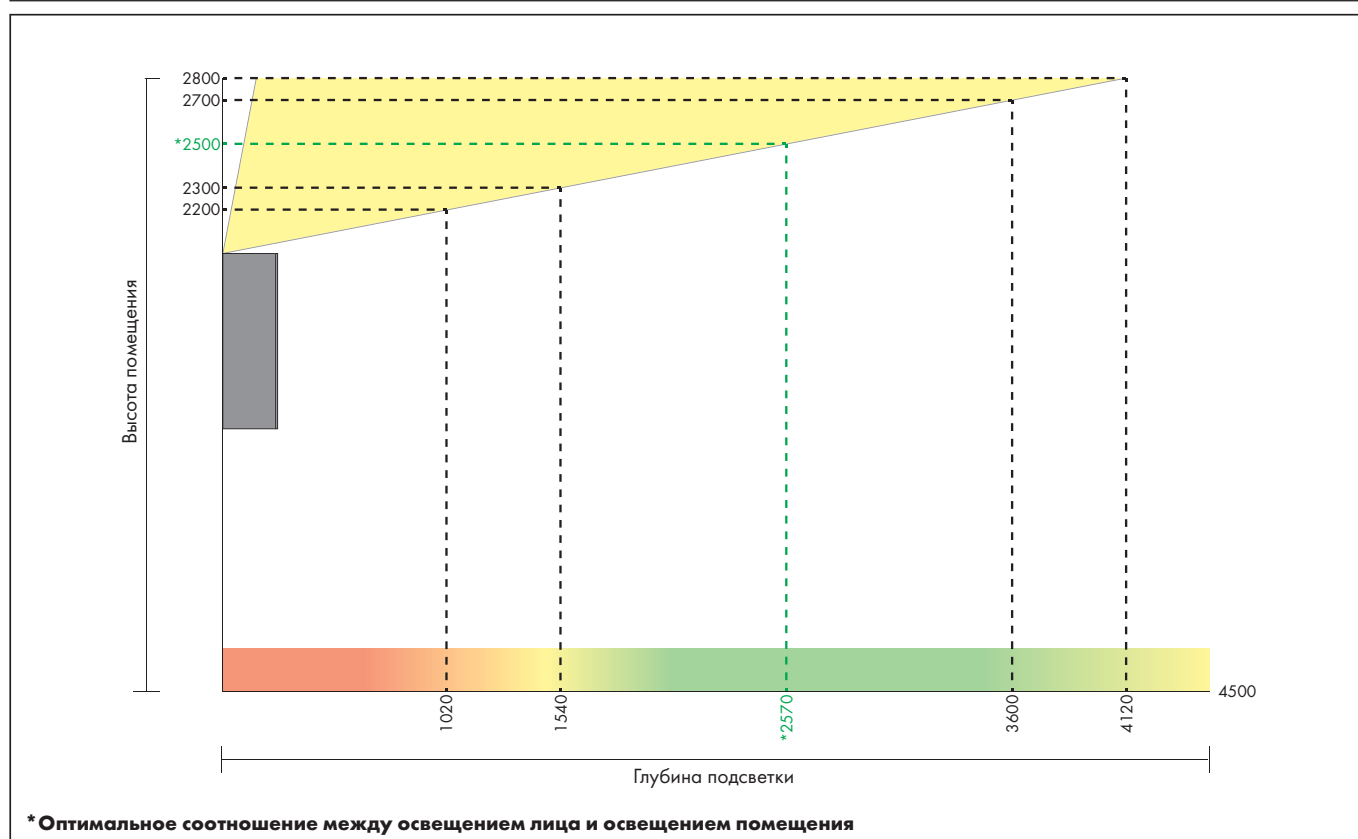

ОПТИМАЛЬНАЯ ВЫСОТА ПОМЕЩЕНИЯ