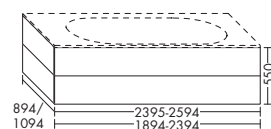

ВАННА ИЗ МИНЕРАЛЬНОГО ЛИТЬЯ, С РАЗНЫМИ ВАРИАНТАМИ РАЗМЕРОВ

цвета

Бриллиантово-белый № C0001 (Standard)

Бархатисто-белый № C0037
Наценка: **308,-**

В комплект поставки входит

Сточно-переливная арматура Multiplex производства Viega. Модель: 6163.1 + комплектующий набор, модель: 6154.0 (розетка перелива и конус клапана). см. стр.: 270.

Включая

материал

Минеральное литьё: композиционный материал из порошка натурального камня и полиэфирной смолы в качестве связующего вещества. Поверхность из полиэстра. Хорошие грязеотталкивающие свойства благодаря гладкой беспористой поверхности.

- выравнивающая рама
- Сточно-переливная арматура
- глубина ванной: 430 мм
- полезный объем: 280 литров
- Вес: 154-228 кг
- Базовый размер плиты 1900 мм, с возможностью удлинения до 3000 мм (макс. 550 мм с каждой стороны)

высота: 574 мм

MWAD...	глубина: 900 мм	8543,-
MWAE...	глубина: 1100 мм	9177,-
... 190	ширина: 1900 мм	

удлинение возможно цена за 100 мм **155,-**

MWAD190: возможно положение смесителя сбоку слева или справа

MWAE190: возможно положение смесителя сзади, сбоку слева или справа

ЦВЕТА ОБЛИЦОВОК ВАННЫ И МЕБЕЛИ ДЛЯ ВАННОЙ

L2 F0797 белый, матовый	L53 F1511 песочный, матовый	L25 F1512 камыш, матовый	L27 F1517 светло-серый, матовый	L44 F1518 серый, матовый	L40 F1519 темно-серый, матовый	L30 F1520 антрацит матовый
L1 F0778 белый, высокий блеск	L8 F0787 песочный, высокий блеск	L24 F0781 камыш, высокий блеск	L26 F1524 светло-серый, высокий блеск	L28 F0786 серый, высокий блеск	L39 F1330 темно-серый, высокий блеск	L29 F0782 антрацит высокого блеска

ОБЛИЦОВКИ ВАНН, ПОДХОДЯЩИЕ К CRONO С РАЗНЫМИ ВАРИАНТАМИ РАЗМЕРОВ MWAD190 I MWAE190

облицовка односторонняя
- Профиль основания

высота: 550 мм