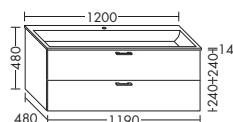

ДЛЯ KALDEWEI CONO 14 MM | ШИРИНА: 1200 MM – МОДЕЛЬ 3082

- 1 выдвижной ящик сверху с вырезом под сифон
- 1 вытяжной ящик снизу
- вкл. компактный сифон

WVAM...	высота: 480 мм				
...119	глубина: 480 мм				
	ширина: 1190 мм	1704,-	1942,-	2271,-	2613,-

ЦГ-2: линии текстуры идут горизонтально