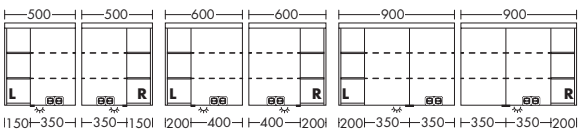

HSESO50 UHUA050 SPLA SPFQ