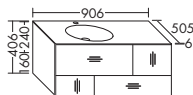

левая версия

Умывальник из минерального литья

высота: 406 мм

- глубина раковины: 90 мм
- Размер раковины Ø 370 мм

SFHR... глубина: 505 мм

...090 L/R ширина: 906 мм

3206,- 3400,-

тумба под умывальник

- 1 верхний вытяжной механизм с вырезом под сифон и внутренним распределительным механизмом, передняя часть из 2 элементов и соединена
- 1 выдвижной ящик снизу, лицевая поверхность многосекционная
- вкл. компактный сифон