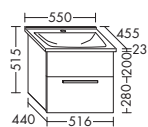

Керамический умывальник

- глубина раковины: 110 мм
- габариты раковины 480x300 мм

высота: 515 мм

SEKO...	глубина: 455 мм			
...055	ширина: 550 мм	1036,-	1191,-	1335,-

тумба под умывальник :

- 1 бленда
- 1 вытяжной ящик
- вкл. компактный сифон