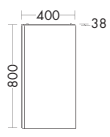

левая версия