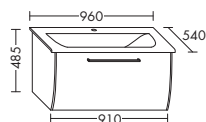

Умывальник из минерального литья

– глубина раковины: 125 мм	SEPZ...	высота: 485 мм			
– габариты раковины 835x400 мм	...096	глубина: 540 мм			
		ширина: 960 мм	2584,-	2789,-	3044,-

тумба под умывальник

- 1 вытяжной ящик
- 1 внутренний выдвижной ящик
- Внутренний разделитель
- вкл. компактный сифон