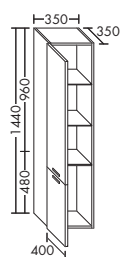

ВЫСОКИЕ ШКАФЫ

- 2 двери
- 2 стеклянные вставные полки
- 1 несъемная полка

высота: 1440 мм

HSCF... глубина: 350 мм

...040 L/R ширина: 400 мм

859,- 1012,- 1134,-

корпус: 350 мм

① В случае выбора ручки-профиля G0092 ручка на верхнюю дверь не устанавливается.