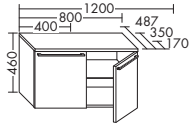

Наполнение

типовой №

габариты

PG 1

PG 2

PG 3

PG 4

НАСТЕННЫЕ ПОЛКИ

– со скрытым креплением

высота: 25 мм

WAAI... глубина: 150 мм

...040 ширина: 400 мм **139,-** **139,-** **213,-** **242,-**

...080 ширина: 800 мм **183,-** **183,-** **279,-** **314,-**

...120 ширина: 1200 мм **238,-** **238,-** **353,-** **401,-**

ТУМБЫ

– 1 дверь, от 800 мм - 2 двери, от 1200 мм - 3 двери

высота: 460 мм

USAX... глубина: 170 мм

USAY... глубина: 350 мм

USAZ... глубина: 487 мм

– 1 стеклянная вставная полка, начиная с 800 мм 1 деревянная вставная полка

...040 L/R ширина: 400 мм **497,-** **585,-** **701,-** **777,-**

– 1 столешница

...080 ширина: 800 мм **693,-** **821,-** **972,-** **1087,-**

...120 ширина: 1200 мм **744,-** **880,-** **1036,-** **1164,-**