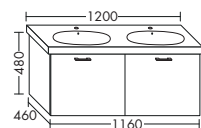

ТУМБА ПОД УМЫВАЛЬНИК ДЛЯ GEBERIT ACANTO 500.627 | 500.628

NEW

– 2 вытяжных ящика

высота: 480 мм

WVZE... глубина: 460 мм

...116 ширина: 1160 мм 1862,- 2123,- 2484,- 2858,-