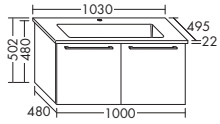

KERAMIK-WASCHTISCHE INKL. WASCHTISCHUNTERSCHRANK

Цвет умывальника

белый, № C0001

Включая

материал

Керамика производится промышленно из высококачественного сырья для изготовления фарфора - каолина, глины, полевого шпата и кварца. При температурах обжига 1250°C керамика образует с глазурью прочное соединение, которое придает продукту высокую механическую прочность и приводит к образованию сплошной стеклянной поверхности.

Керамический умывальник

- габариты раковины 688x291 мм
- глубина раковины: 120 мм

тумба под умывальник

- 2 двери

высота: 502 мм

SEZU... глубина: 495 мм

...103 ширина: 1030 мм

1563,- 1651,- 1884,- 2060,-