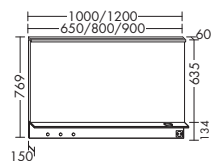

ЗЕРКАЛО С ГОРИЗОНТАЛЬНОЙ СВЕТОДИОДНОЙ ПОДСВЕТКОЙ И ПОЛКОЙ

– светодиодная насадная лампа, 4250 К	Ватт	SEZO...	высота: 769 мм	глубина: 150 мм	
– 1 выключатель, боковой, справа	6	...065	ширина: 650 мм		908,-
– 1 электророзетка	7,4	...080	ширина: 800 мм		969,-
– Цвета корпуса	8,4	...090	ширина: 900 мм		1047,-
– 1 полка, акрил белого цвета	9,4	...100	ширина: 1000 мм		1108,-
– 3 крючка	11,3	...120	ширина: 1200 мм		1188,-
– 1 держатель для фена, справа					
– IP24					