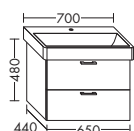

- 1 выдвижной ящик сверху с вырезом под сифон
- 1 вытяжной ящик снизу

высота: 480 мм

WURK... глубина: 440 мм

...065 ширина: 650 мм 1256,- 1431,- 1673,- 1925,-

ACEN065