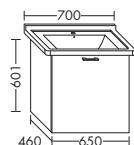

ТУМБА ПОД УМЫВАЛЬНИК ДЛЯ DURAVIT STARCK 3 030470

- 1 вытяжной ящик

высота: 601 мм

WVWN... глубина: 460 мм

... 065 ширина: 650 мм 975,- 1112,- 1300,- 1496,-