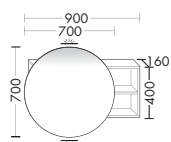

левая версия

- зеркальная дверь, зеркало с обеих сторон
- Светодиодная подсветка, 2800 К - 6000 К
- 1 выключатель, управление световой температурой: холодный/теплый белый
- 1 функциональная панель с электророзеткой, 1 увеличительное зеркало
- вставные полки
- 1 стационарная полка, 1 центральная перегородка
- Непрямая светодиодная подсветка стены / умывальника, 7,5 ватта, 1 выключатель
- IP20

Ватт	SPIK...	высота:	700 мм	
8	...090 L/R	глубина:	160 мм	
		ширина:	900 мм	3106,- 3338,-