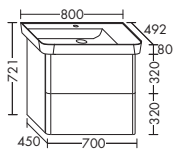

левая версия

Умывальник из минерального литья

- глубина раковины: 120 мм
- габариты раковины 586x355 мм

тумба под умывальник

- 1 выдвижной ящик сверху, с внутренней разбивкой
- 1 вытяжной ящик снизу
- вкл. компактный сифон

высота: 721 мм

SFEO... глубина: 492 мм

... 080 L/R ширина: 800 мм

1586,-

ВКЛЮЧАЯ СВЕТОДИОДНУЮ ПОДСВЕТКУ ТУМБЫ ПОД УМЫВАЛЬНИК, 11 ВТ, ВЕРТИКАЛЬНУЮ / ПОД ОБЩИЙ ВЫКЛЮЧАТЕЛЬ В ПОМЕЩЕНИИ* / IP24

SFFU... глубина: 492 мм

... 080 L/R ширина: 800 мм

1905,-

* Возможна подсветка тумбы под умывальник с сенсорным выключателем (установка в корпусе справа). Наценка: **181,-**

Умывальники предлагается только с отверстием под смеситель.