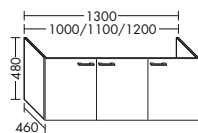

- 3 двери

высота: 480 мм

индивидуальное исполнение:*

- ⊕ 400 - 600
- ⊗ 250 - 540
- ⊕ 1001 - 1300

WSAC... глубина: 460 мм

...100	ширина: 1000 мм	1396,-	1606,-	1864,-	2143,-
...110	ширина: 1100 мм	1479,-	1702,-	1974,-	2270,-
...120	ширина: 1200 мм	1567,-	1803,-	2091,-	2403,-
...130	ширина: 1300 мм	1663,-	1911,-	2217,-	2552,-