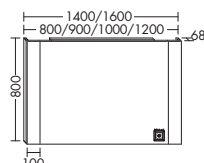

- с непрямым верхним освещением, ширина 465 мм

- Управление светом *, справа внизу

- светодиодная подсветка

- 2200 К - 4000 К

- IP24

высота: 800 мм

Ватт	SP217	глубина: 68 мм			
66		ширина: 600 мм	2991,-	---	---
66		ширина: 700 мм	3069,-	---	---

- с непрямым верхним освещением, ширина 765 мм

- Управление светом *, справа внизу

- светодиодная подсветка

- 2200 К - 4000 К

- IP24

высота: 800 мм

Ватт	SP218	глубина: 68 мм			
96		ширина: 800 мм	3326,-	---	---
96		ширина: 900 мм	3353,-	---	---
96		ширина: 1000 мм	3385,-	---	---
96		ширина: 1200 мм	3414,-	---	---
96		ширина: 1400 мм	3471,-	---	---
96		ширина: 1600 мм	3529,-	---	---