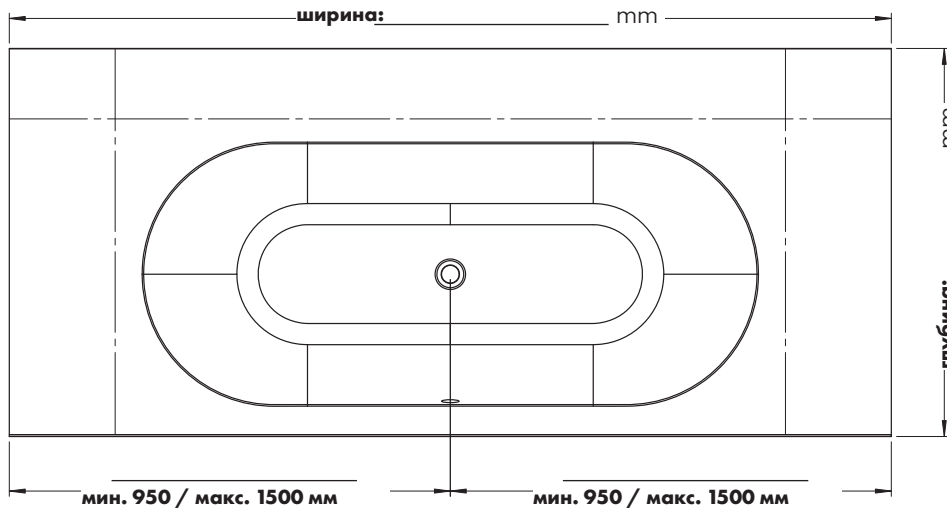

ПРОСЬБА ОТМЕТИТЬ КРЕСТИКОМ

РАСПОЛОЖЕНИЕ НА СТЕНЕ:

☐ Задняя стенка

☐ Правая стенка

☐ Задняя стенка, справа

☐ без стены – стоит отдельно

☐ Ниша в стене

☐ Левая стенка

☐ Задняя стенка, слева

ГЛУБИНА:

☐ 900 mm

☐ 1100 mm

☐ Нестандартный размер: _____ mm

УСТАНОВКА СМЕСИТЕЛЯ:

☐ Нет

☐ Да (просьба зарисовать расположение)
Компания-производитель _____
Тип _____

СТОЧНО-ПЕРЕЛИВНАЯ АРМАТУРА:

☐ Multiplex

☐ Multiplex Trio (с подачей воды)

МЕБЕЛЬ ДЛЯ ВАННОЙ:

Левый ванный модуль

☐ Нет ☐ Да
ширина: _____ mm

Правый ванный модуль

☐ Нет ☐ Да
ширина: _____ mm

ОБЛИЦОВКА:

Передняя облицовка

☐ Нет ☐ Да

Левая облицовка

☐ Нет ☐ Да

Задняя облицовка

☐ Нет ☐ Да

Правая облицовка

☐ Нет ☐ Да