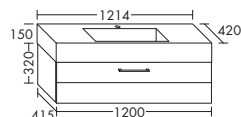

индивидуальное исполнение:*

 870 - 910

**Умывальник из минерального литья**

высота: 470 мм

– габариты раковины 770x280 мм

SEUQ... глубина: 420 мм

– глубина раковины: 130 мм

...121 ширина: 1214 мм