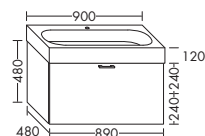

ДЛЯ KALDEWEI CENTRO 120 MM | ШИРИНА: 900 MM – МОДЕЛЬ 3058

- 1 вытяжной ящик

высота: 480 мм

WVAO...	глубина: 480 мм				
...089	ширина: 890 мм	1169,-	1332,-	1560,-	1793,-