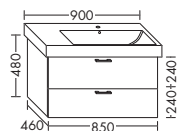

ТУМБА ПОД УМЫВАЛЬНИК ДЛЯ GEBERIT ICON 124195