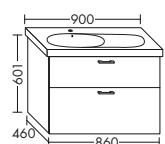

– 1 выдвижной ящик сверху с вырезом под сифон
– 1 вытяжной ящик снизу

высота: 601 мм

WVZD... глубина: 460 мм

...086 ширина: 860 мм 1423,- 1622,- 1898,- 2183,-