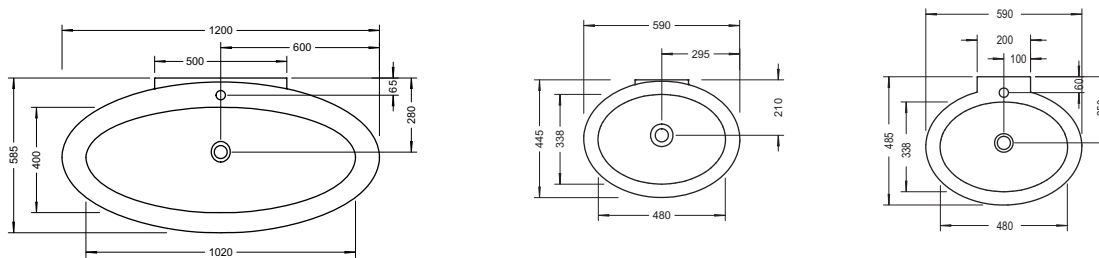

DIVA 2.0

ГОСТЕВАЯ ВАННАЯ КОМНАТА

шуруп-шпилька: не входит в комплект поставки.

Подробные инструкции по монтажу и актуальные схемы монтажа вы найдете на сайте www.burgbad.com.