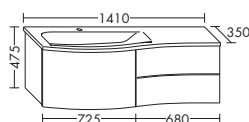

открывается с помощью ручки-выемка, расположенной в выступающей части

левая версия

**Умывальник из минерального литья**

- глубина раковины: 105 мм
- габариты раковины 830x350 мм

тумба под умывальник

- 1 вытяжной ящик с ручкой-желобком
- 2 выдвижных ящика
- вкл. компактный сифон