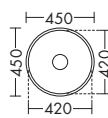

MBA0030/31