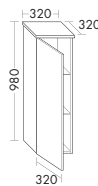

- 1 дверца, открывается за выступающую часть
- 2 стеклянные вставные полки
- вкл. закрывающую плиту

высота: 980 мм

UHGZ... глубина: 320 мм

...032 L/R ширина: 320 мм **605,- 717,- 811,- 950,-**