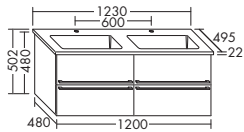

Керамический умывальник на две раковины

- габариты раковины 477x291 мм
- глубина раковины: 120 мм

тумба под умывальник

- 2 выдвижных ящика сверху с вырезом под сифон и внутренней разбивкой
- 2 вытяжных ящика снизу
- вкл. компактный сифон

высота: 502 мм

SFOH... глубина: 495 мм

...123 ширина: 1230 мм

3225,-

3481,-

3833,-

4211,-

Отверстие для смесителей на 3 отверстия: 112,- / умывальник на две раковины: 224,- / умывальник предлагается только с отверстием под кран.