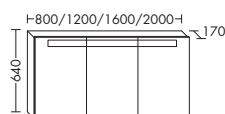

ЗЕРКАЛЬНЫЕ ШКАФЫ С ГОРИЗОНТАЛЬНОЙ СВЕТОДИОДНОЙ ПОДСВЕТКОЙ

- зеркальные двери, зеркало с обеих сторон
- светодиодная подсветка с регулицией яркости, 2800 К - 6000 К
- 1 выключатель, управление световой температурой: холодный/теплый белый
- Двойная электророзетка
- стеклянные полки
- 1 увеличительное зеркало
- «IP24 на проверку»

Ватт	SPFR...	высота: 640 мм	глубина: 170 мм		
12	...080	ширина: 800 мм		2212,-	2405,-
18	...120	ширина: 1200 мм		2804,-	3050,-
24	...160	ширина: 1600 мм		3429,-	3728,-
30	...200	ширина: 2000 мм		3875,-	4211,-