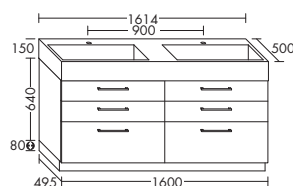

Умывальник из минерального литья

- габариты раковины 670x330 мм
- глубина раковины: 130 мм

SEVC... высота: 870 мм
... 161 глубина: 500 мм

тумба под умывальник

- 2 вытяжных ящика с сифонным вырезом сверху и внутренним разделителем
- 4 выдвижных модуля внизу
- 1 основание
- вкл. компактный сифон

ширина: 1614 мм **4957,- 5457,-**

индивидуальное

исполнение: *

⬇ 870 - 910

⬇ * Наценка за изготовление под заказ: 10 %

Отверстие для смесителей на 2 или 3 отверстия: 112,- / умывальник на две раковины: 224,- / без отверстия под кран: без наценки