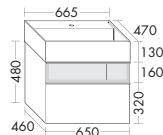

SFLA...	глубина: 470 мм		
...067	ширина: 665 мм	2827,-	2907,-
SPIZ060 + SFKL067