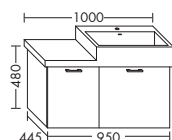

ТУМБА ПОД УМЫВАЛЬНИК ДЛЯ LAUFEN LIVING CITY 81843.1.XXX

- 2 вытяжных ящика

WTU...	высота: 480 мм				
	глубина: 445 мм				
...952A	ширина: 950 мм	1516,-	1729,-	2021,-	2325,-