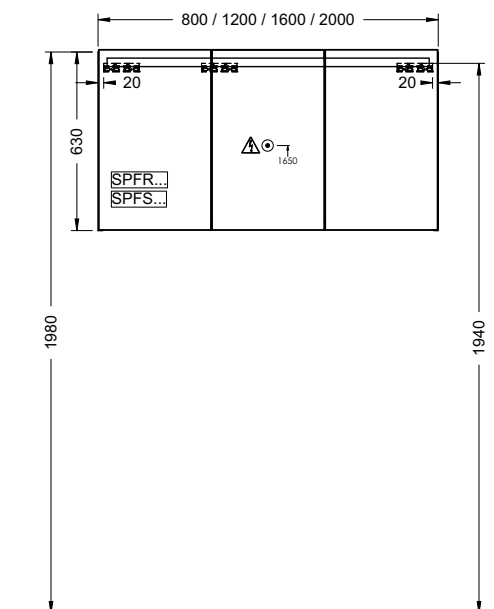

шуруп-шпилька: не входит в комплект поставки.

KOAA120

Подробные инструкции по монтажу и актуальные схемы монтажа вы найдете на сайте www.burgbad.com.