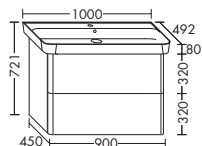

Наполнение

типовой № габариты

цена

КОМПЛЕКТЫ

- зеркальный шкаф
- Керамический умывальник
- тумба под умывальник

SFHJ...

...065 L/R ширина: 650 мм SPHU055 + SFEN065

2396,-

левая версия (SPHU055 L)

- зеркальный шкаф
- Керамический умывальник
- тумба под умывальник

SFHJ...

...080 L/R ширина: 800 мм SPHU070 + SFEN080

2767,-

левая версия (SPHU070 L)

- зеркальный шкаф
- Керамический умывальник
- тумба под умывальник

SFHJ...

...100 L/R ширина: 1000 мм SPHU090 + SFEN100

3016,-

левая версия (SPHU090 L)

- зеркальный шкаф
- Керамический умывальник
- тумба под умывальник

SFHJ...

...120 ширина: 1200 мм SPHU110 + SFEN120

3238,-

- зеркальный шкаф
- Керамический умывальник
- тумба под умывальник

SFHK...

...120 ширина: 1200 мм SPHU110 + SFFS120

3339,-