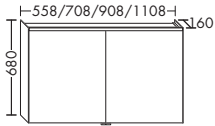

СТЕЛЛАЖ ДЛЯ НЕЗАВИСИМОГО МОНТАЖА

- 1 открытое отделение
- Задняя стенка / корпус: матового белого цвета
- OSIL035 подходит к UHNX / UHNY

высота: 320 мм

OSIW... глубина: 150 мм

OSIL... глубина: 300 мм

...035 ширина: 350 мм

167,-

① макс. грузоподъемность при оптимальном креплении: 4 кг

ЗЕРКАЛЬНЫЕ ШКАФЫ С ГОРИЗОНТАЛЬНОЙ СВЕТОДИОДНОЙ ПОДСВЕТКОЙ

- зеркальные двери, зеркало с обеих сторон
- Светодиодная подсветка, 4250 К
- Комбинированный выключатель-розетка
- вставные стеклянные полки
- Корпус снаружи: с зеркальной поверхностью
- Корпус внутри: антрацитово-серого цвета
- IP24

высота: 680 мм

Ватт SPHU... глубина: 160 мм

5 ...055 L/R ширина: 558 мм

6,5 ...070 L/R ширина: 708 мм

8,5 ...090 L/R ширина: 908 мм

10,5 ...110 ширина: 1108 мм

962,-

1196,-

1328,-

1438,-