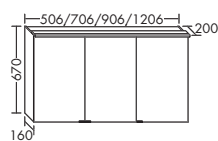

ЗЕРКАЛЬНЫЕ ШКАФЫ С ГОРИЗОНТАЛЬНОЙ СВЕТОДИОДНОЙ ПОДСВЕТКОЙ

1. зеркальные двери, зеркало с обеих сторон
   - светодиодная насадная лампа, 4250 K
   - Комбинированный выключатель-розетка
   - вставные стеклянные полки
   - Корпус снаружи: с зеркальной поверхностью
   - Корпус внутри антрацитово-серого цвета
   - IP24

	Ватт	SPIY...	глубина: 200 мм		высота: 670 мм
5		...050 L/R	ширина: 506 мм		926,-
7		...070	ширина: 706 мм		1144,-
8,5		...090	ширина: 906 мм		1323,-
11,5		...120 L/R	ширина: 1206 мм		1565,-