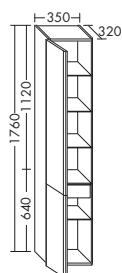

- 2 двери
- 1 внутренний выдвижной ящик
- 4 вставные стеклянные полки
- 1 несъемная полка

высота: 1760 мм

HSIF... глубина: 320 мм
...035 L/R ширина: 350 мм

1056,-