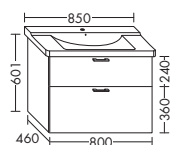

- 1 выдвижной ящик сверху с вырезом под сифон
- 1 вытяжной ящик снизу

высота: 601 мм

WVFL... глубина: 460 мм

...080 ширина: 800 мм 1423,- 1622,- 1898,- 2183,-