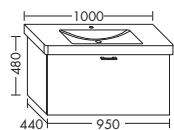

ТУМБЫ ПОД УМЫВАЛЬНИКИ К КЕРАМИЧЕСКИМ УМЫВАЛЬНИКАМ

Villeroy & Boch

ТУМБА ПОД УМЫВАЛЬНИК ДЛЯ VILLEROY & BOCH SUBWAY 2.0 7175.AO

- 1 вытяжной ящик

WUPM...	высота: 480 мм				
...095	глубина: 440 мм	1274,-	1452,-	1700,-	1954,-
	ширина: 950 мм				
ACEN095