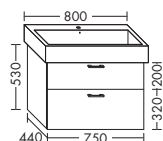

- 1 вытяжной ящик

высота: 510 мм

WTU...	глубина: 440 мм				
...756A	ширина: 750 мм	1073,-	1222,-	1430,-	1644,-

- 1 выдвижной ящик сверху с вырезом под сифон
- 1 вытяжной ящик снизу

высота: 510 мм

WUJH...	глубина: 440 мм				
...075	ширина: 750 мм	1337,-	1524,-	1783,-	2050,-