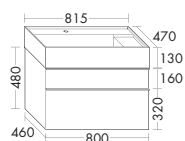

Умывальник из минерального литья

высота: 610 мм

- глубина раковины: 105 мм
- габариты раковины 630x310 мм

SFKN... глубина: 470 мм

...082 ширина: 815 мм

1840,-

1957,-

- 1 полочка, справа

тумба под умывальник

- 1 выдвижной ящик сверху с вырезом под сифон
- 1 вытяжной ящик снизу