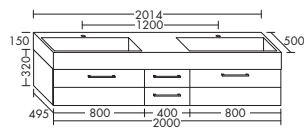

УМЫВАЛЬНИКИ ИЗ МИНЕРАЛЬНОГО ЛИТЬЯ НА ДВЕ РАКОВИНЫ (ГЛУБИНА: 500 ММ) С ТУМБОЙ ПОД УМЫВАЛЬНИК

цвета умывальника

Бриллиантово-белый
№ C0001 (стандарт)

Бархатисто-белый
№ C0037

Наценка за

бархатистость:

< 790 мм ширина **106,-**
< 1390 мм ширина **123,-**
< 2600 мм ширина **155,-**

Включая

материал

Минеральное литьё: композиционный материал из порошка натурального камня и полиэфирной смолы в качестве связующего вещества. Поверхность из полиэстера. Хорошие грязеотталкивающие свойства благодаря гладкой беспористой поверхности.

Умывальник из минерального литья

- Габариты раковины 770x330 мм
- глубина раковины: 130 мм

SEVA... высота: 470 мм
...201 глубина: 500 мм

5188,- 5673,-

тумба под умывальник

- 2 вытяжных ящика
- 1 внутренний разделитель
- разделенная фронтная бленда
- 2 выдвижных ящика по центру
- вкл. компактный сифон