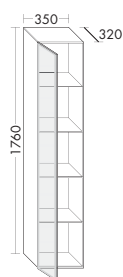

ВЫСОКИЕ ШКАФЫ

- 1 дверца с алюминиевой рамкой со вставкой из дымчатого стекла, бронзового цвета
- 4 вставные стеклянные полки

высота: 1760 мм

HSKC... глубина: 320 мм

...035 L/R ширина: 350 мм

1063,-

1110,-