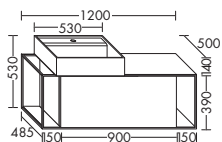

левая версия

керамический надставной умывальник

- глубина раковины: 125 мм
- габариты раковины 500x330 мм

тумба под умывальник

- Консольная панель белого цвета
- 1 вытяжной ящик
- 2 открытые полки внизу, белого цвета
- 1 полотенцедержатель
- Алюминиевая рама с чёрным анодированием
- вкл. компактный сифон

	высота: 530 мм
SFKE...	глубина: 500 мм
...120 L/R	ширина: 1200 мм
	2072,-

ВКЛЮЧАЯ СВЕТОДИОДНУЮ ПОДСВЕТКУ ТУМБЫ ПОД УМЫВАЛЬНИК, 2X0, 75 Вт / ПОД ОБЩИЙ ВЫКЛЮЧАТЕЛЬ В ПОМЕЩЕНИИ* / IP24

SFKQ...	глубина: 500 мм
...120 L/R	ширина: 1200 мм
	2216,-

* Возможна подсветка тумбы под умывальник с сенсорным выключателем (монтаж: левое исполнение, выключатель слева). Наценка: **181,-**

Умывальники предлагаются только с отверстием под смеситель.