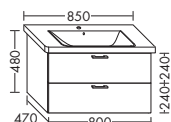

- 1 выдвижной ящик сверху с вырезом под сифон
- 1 вытяжной ящик снизу

WUMK...	высота: 480 мм				
...080	глубина: 470 мм				
	ширина: 800 мм	1423,-	1622,-	1898,-	2183,-