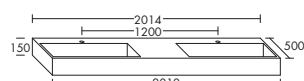

– Габариты раковины
770x330 мм
– глубина раковины: 130 мм

высота: 150 мм

MWDW... глубина: 500 мм

...201 ширина: 2014 мм

2383,-

Отверстие для смесителей на 2 или 3 отверстия: 112,- / умывальник на две раковины: 224,- / без отверстия под кран: без наценки