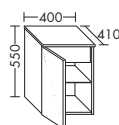

ТУМБА

- 1 дверь
- 1 вставная стеклянная полка
- вкл. закрывающую плиту
- 1 внутренний выдвижной ящик

USAC...	высота: 550 мм	глубина: 410 мм		
...040 L/R	ширина: 400 мм		982,-	1095,-

⊗ *наценка за индивидуальное исполнение по глубине: 10%