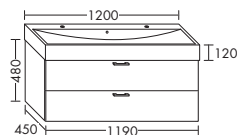

- 1 выдвижной ящик сверху с вырезом под сифон
- 1 вытяжной ящик снизу
- вкл. компактный сифон

WVAJ...	высота: 480 мм				
...119	глубина: 450 мм				
	ширина: 1190 мм	1704,-	1942,-	2271,-	2613,-

ⓘ ЦГ-2: линии текстуры идут горизонтально