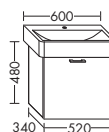

ТУМБА ПОД УМЫВАЛЬНИК ДЛЯ GEBERIT RENOVA NR. 1 COMPRIMO 226160

- 1 вытяжной ящик

высота: 480 мм

WUOZ... глубина: 340 мм

...052 ширина: 520 мм 879,- 1000,- 1171,- 1347,-