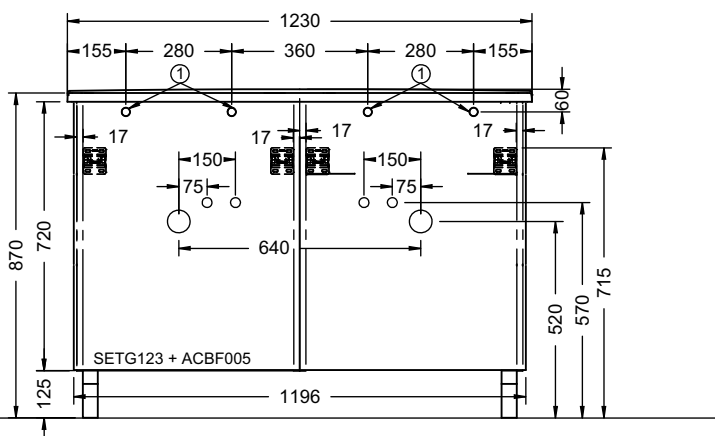

шуруп-шпилька: не входит в комплект поставки.

Подробные инструкции по монтажу и актуальные схемы монтажа вы найдете на сайте www.burgbad.com.