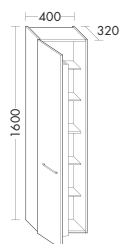

- 1 дверь с внутренним разделителем
- 4 вставные стеклянные полки
- 1 несъемная полка

	высота: 1600 мм		
HSGO...	глубина: 320 мм		
...040 L/R	ширина: 400 мм	1502,-	1712,-