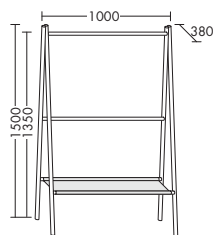

ДЕРЖАТЕЛЬ ДЛЯ ПОЛОТЕНЦА

- 1 поручень для полотенец
- 1 кожаная панель, медово-коричневого цвета

	высота: 1500 мм	
HHRE...	глубина: 380 мм	
...100	ширина: 1000 мм	1845,-