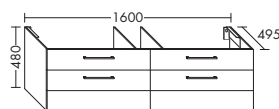

- 2 выдвижных модуля сверху
- 1 внутренний разделитель
- 2 выдвижных модуля с отдельной лицевой панелью внизу
- вкл. компактный сифон
- с металлическими консолями

SEVJ...	высота: 480 мм	глубина: 495 мм	
...160	ширина: 1600 мм		3062,- 3409,-