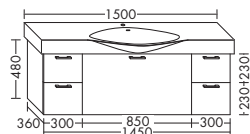

ТУМБА ПОД УМЫВАЛЬНИК ДЛЯ LAUFEN PALACE NR. 81170.6 / 81270.6

- 1 вытяжной ящик
- 4 выдвижных ящика

высота: 480 мм

SEMT... глубина: 360 мм

...145 ширина: 1450 мм

2224,- 2537,- 2968,- 3412,-

ACEN085

По запросу возможны и другие тумбы под умывальник.