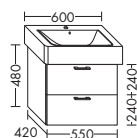

ТУМБЫ ПОД УМЫВАЛЬНИКИ К КЕРАМИЧЕСКИМ УМЫВАЛЬНИКАМ

Ideal Standard

ТУМБА ПОД УМЫВАЛЬНИК ДЛЯ IDEAL STANDARD CONNECT CUBE E7141 / E8103 / E8101 / E8102

- 1 вытяжной ящик

WUPQ...	высота: 480 мм				
...055	глубина: 420 мм				
	ширина: 550 мм	879,-	1000,-	1171,-	1347,-