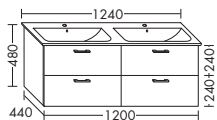

- 2 выдвижных ящика сверху с вырезом под сифон
- 2 вытяжных ящика снизу
- вкл. компактный сифон

WVNT...	высота: 480 мм				
...120	глубина: 440 мм				
	ширина: 1200 мм	2065,-	2354,-	2753,-	3167,-