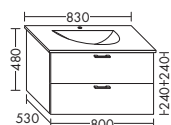

- 1 вытяжной ящик

WUPJ...	высота: 480 мм				
...080	глубина: 530 мм				
	ширина: 800 мм	1169,-	1332,-	1560,-	1793,-

- 1 выдвижной ящик вверху с вырезом под сифон
- 1 вытяжной ящик снизу

WUPK...	высота: 480 мм				
...080	глубина: 530 мм				
	ширина: 800 мм	1423,-	1622,-	1898,-	2183,-