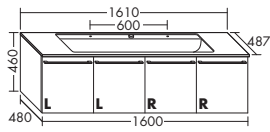

Умывальник из минерального литья

- габариты раковины 1100x285 мм
- глубина раковины: 100 мм
- 1 система слива и перелива Clou с кабельным тросом, закрываемая

тумба под умывальник

- 4 двери

высота: 460 мм

SELA... глубина: 487 мм

...161 ширина: 1610 мм

2418,- 2569,- 2797,- 3108,-