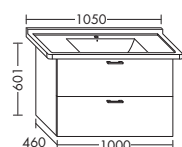

- 1 вытяжной ящик, сверху,
с вырезом под сифон
- 1 вытяжной ящик снизу

высота: 601 мм

WVWO... глубина: 460 мм

...100 ширина: 1000 мм 1607,- 1832,- 2143,- 2464,-

ACEN100