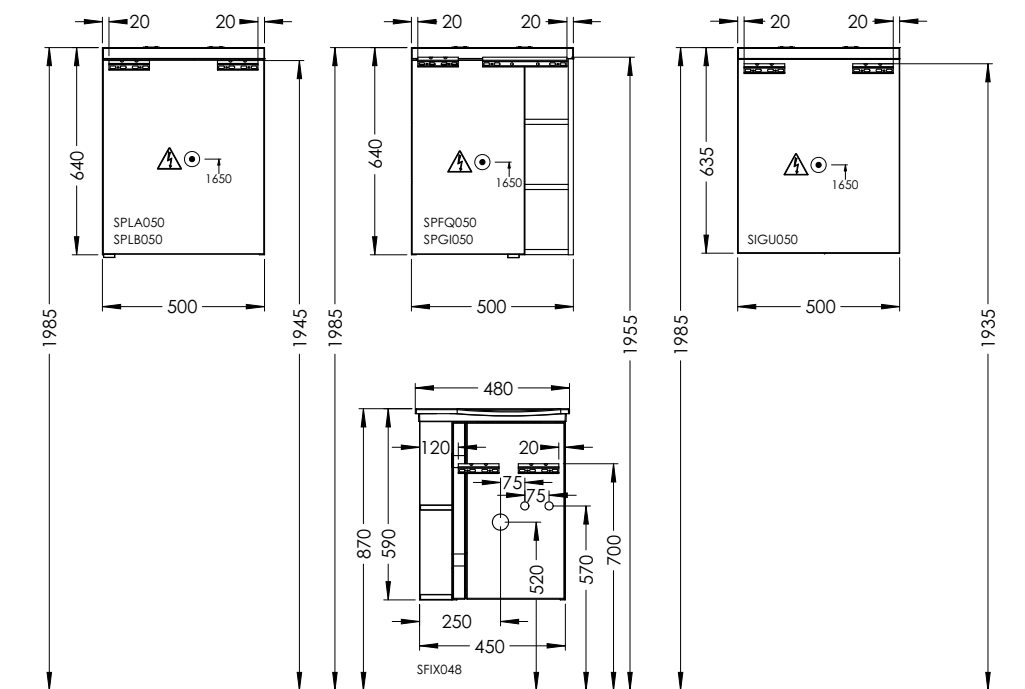

ГОСТЕВАЯ ВАННАЯ КОМНАТА

шуруп-шпилька: не входит в комплект поставки.

Подробные инструкции по монтажу и актуальные схемы монтажа вы найдете на сайте www.burgbad.com.