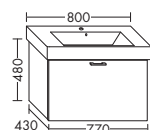

ТУМБА ПОД УМЫВАЛЬНИК ДЛЯ IDEAL STANDARD STRADA K0788 XX

– 1 вытяжной ящик

высота: 480 мм

WUPU... глубина: 430 мм

...077 ширина: 770 мм 1073,- 1222,- 1430,- 1644,-