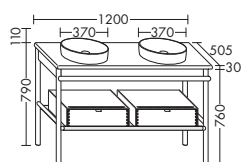

керамический надставной умывальник

высота: 900 мм

- Размер раковины снаружи Ø 370 мм
- Размер раковины внутри Ø 340 мм
- глубина раковины: 95 мм
- вкл. безопасный сливной вентиль, незакрываемый

SFKI... глубина: 505 мм

...120 ширина: 1200 мм

6753,-

ⓘ Керамическая столешница умывальника без смесителя или возможно смещение смесителя. Укажите при заказе.

Керамическая столешница умывальника

- 2 отверстия под смеситель, сзади по центру
- 2 выреза под раковину, по центру

тумба под умывальник

- 2 выдвижных ящика
- 1 внутренняя полка, металлическая
- 1 поручень для полотенец

Отверстие для смесителей на 2 или 3 отверстия: 112,- / умывальник на две раковины: 224,- / без отверстия под кран: без наценки