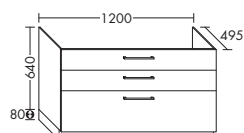

- 1 вытяжной ящик с сифонным вырезом сверху и внутренним разделителем
- 2 вытяжных ящика снизу
- 1 основание
- вкл. компактный сифон

SEVK...	высота: 720 мм	глубина: 495 мм	
...120	ширина: 1200 мм		2479,- 2758,-

индивидуальное исполнение: *

⬆ 720 - 760

⬆ * Наценка за изготовление под заказ: 10 %