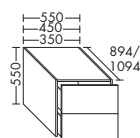

ВАННЫЙ МОДУЛЬ, ПОДХОДЯЩИЙ К CRONO С РАЗНЫМИ ВАРИАНТАМИ РАЗМЕРОВ MWAD190 I MWAE190

– 2 вытяжных ящика с техникой
Tip-on
– Корпус: меламин серого
цвета металллик

SEVR...	высота: 550 мм	глубина: 894 мм	
SEVS...	глубина: 1094 мм		
...035 L/R	ширина: 350 мм		1869,-
...045 L/R	ширина: 450 мм		2055,-
...055 L/R	ширина: 550 мм		2243,-

**индивидуальное
исполнение: ***
↕ 300 - 550