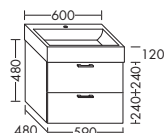

- 1 выдвижной ящик сверху с вырезом под сифон
- 1 вытяжной ящик снизу
- вкл. компактный сифон

WVAM...	высота: 480 мм				
...059	глубина: 480 мм				
	ширина: 590 мм	1178,-	1344,-	1572,-	1807,-