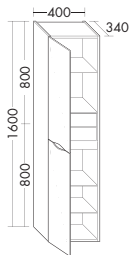

- 2 двери
- 3 вставные стеклянные полки
- 1 несъемная полка
- 2 внутренних выдвижных ящика

высота: 1600 мм

HSIM... глубина: 340 мм

...O4O L/R ширина: 400 мм

1193,- 1298,- 1491,-