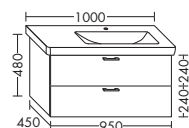

ТУМБА ПОД УМЫВАЛЬНИК ДЛЯ DURASTYLE 232610

- 1 выдвижной ящик
  вверху с вырезом под
  сифон
- 1 вытяжной ящик снизу

высота: 480 мм

WUUU... глубина: 450 мм

...095 R ширина: 950 мм 1516,- 1729,- 2021,- 2325,-

версия R