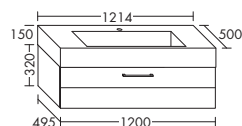

индивидуальное

исполнение: *

870 - 910

**Умывальник из минерального литья**

- Габариты раковины 770x330 мм
- глубина раковины: 130 мм

SEUT... высота: 470 мм
...121 глубина: 500 ммширина: 1214 мм **2760,- 3059,-****тумба под умывальник**