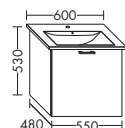

ТУМБА ПОД УМЫВАЛЬНИК ДЛЯ VILLEROY & BOCH VENTICELLO 412460 / 412461 / 412462

- 1 вытяжной ящик

WVFS...	высота: 530 мм				
...055	глубина: 480 мм				
	ширина: 550 мм	879,-	1000,-	1171,-	1347,-