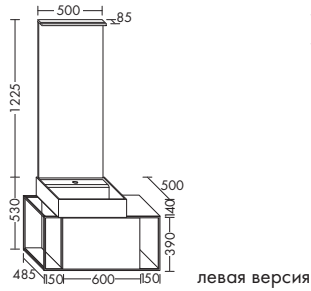

левая версия

- зеркало с подсветкой SFLF... глубина: 500 мм
- Керамический надставной умывальник, включая тумбу под умывальник ...090 L/R ширина: 900 мм SIIIE050 + SFKE090 **2430,-**