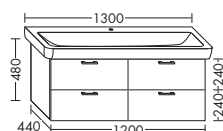

ТУМБА ПОД УМЫВАЛЬНИК ДЛЯ GEBERIT IT 121930 / 121933 / 121935

- 2 вытяжных ящика

высота: 480 мм

WUPB... глубина: 440 мм

...120 ширина: 1200 мм 1993,- 2271,- 2658,- 3057,-

- 2 выдвижных ящика
- 2 вытяжных ящика
снизу