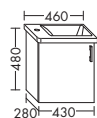

высота: 601 мм

WVZY... глубина: 390 мм

...115 ширина: 1150 мм 1704,- 1942,- 2271,- 2613,-

ЦГ-2: линии текстуры идут горизонтально

ACEN115

ТУМБЫ ПОД УМЫВАЛЬНИКИ К КЕРАМИЧЕСКИМ УМЫВАЛЬНИКАМ

Ideal Standard

ТУМБА ПОД УМЫВАЛЬНИК ДЛЯ IDEAL STANDARD TONIC II K0875 XX I K0876 XX