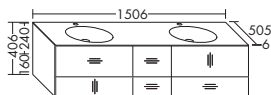

Умывальник из минерального литья

высота: 406 мм

- глубина раковины: 90 мм
- Размер раковины Ø 370 мм

SFHR... глубина: 505 мм

...150 L/R ширина: 1506 мм

4588,- 4778,-

тумба под умывальник

- 1 верхний вытяжной механизм с вырезом под сифон и внутренним распределительным механизмом, передняя часть из 2 элементов и соединена
- 1 вытяжной ящик с сифонным вырезом сверху и внутренним разделителем
- 1 выдвижной ящик снизу, лицевая поверхность многосекционная
- 1 выдвижной ящик снизу
- вкл. компактный сифон

① Исполнение L (левое): выдвижной модуль слева, лицевая поверхность

двухсекционная

Исполнение R (правое): выдвижной модуль справа, лицевая поверхность

двухсекционная

☰ Рисунок древесины, фронт: горизонтальный ☷ рисунок древесины, фронт: вертикальный

Отверстие для смесителей на 2 или 3 отверстия: 112,- / умывальник на две раковины: 224,- / без отверстия под кран: без наценки