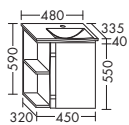

версия R

Навеска дверцы R (правая)

- **Умывальник из минерального литья** высота: 590 мм
- габариты раковины 317x215 мм SFIX... глубина: 335 мм
- глубина раковины: 108 мм ...048 L/R ширина: 480 мм **995,- 1104,- 1306,- 1479,-**
- **тумба под умывальник**
- 1 дверь
- 1 стеллаж
- 1 несъемная полка