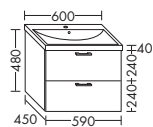

ТУМБЫ ПОД СТАЛЬНЫЕ ЭМАЛИРОВАННЫЕ УМЫВАЛЬНИКИ

KALDEWEI

ДЛЯ KALDEWEI SILENIO 40 MM | ШИРИНА: 600 MM – МОДЕЛЬ 3040

- 1 выдвижной ящик сверху с вырезом под сифон
- 1 вытяжной ящик снизу
- вкл. компактный сифон