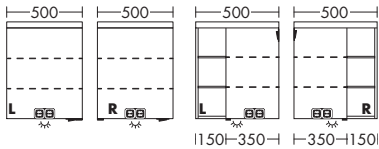

Наполнение

типовой № габариты

PG 1

PG 2

PG 3

PG 4

ЦВЕТА ЗАДНЕЙ СТЕНКИ

СТЕЛЛАЖА

Для зеркальных шкафов SPFQ, SPGI заднюю стенку в открытом стеллаже можно выбрать следующих цветов:

под цвет корпуса № T0000

Белый глянцевый № T0014 (не Золото № T0015 сочетается с лакированным исполнением)

При лакированных лицевых поверхностях по желанию можно выбрать другой цвет лакового покрытия для задней стенки стеллажа. Наценка: **149,-**

ЗЕРКАЛЬНЫЕ ШКАФЫ С ГОРИЗОНТАЛЬНЫМ СВЕТОДИОДНЫМ ВЕРХНИМ СВЕТИЛЬНИКОМ

версия R

- зеркальные двери, зеркало с обеих сторон высота: 640 мм
- Ватт SPFQ... глубина: 180 мм
- светодиодная насадная лампа, 9,1 ...050 L/R ширина: 500 мм **999,- 999,- 1112,- 1246,-**
- 4250 K
- 1 выключатель
- 1 двойная электророзетка
- вставные стеклянные полки
- 1 стеллаж с 2-мя стационарными полками
- IP24

версия R

- зеркальные двери, зеркало с обеих сторон высота: 640 мм
- Ватт SPGI... глубина: 180 мм
- светодиодная насадная лампа, 9,1 ...050 L/R ширина: 500 мм **1180,- 1180,- 1289,- 1426,-**
- 4250 K
- 1 выключатель
- 1 двойная электророзетка
- вставные стеклянные полки
- 1 стеллаж с 2-мя стационарными полками
- Светодиодная подсветка умывальника 5 Вт
- IP24

ЦВЕТА ЗАДНЕЙ СТЕНКИ

СТЕЛЛАЖА

Для тумбы под умывальник SFIX048 заднюю стенку в открытом стеллаже можно выбрать следующих цветов:

под цвет корпуса № T0000

Белый глянцевый № T0014 (не Золото № T0015 сочетается с лакированным исполнением)

При лакированных лицевых поверхностях по желанию можно выбрать другой цвет лакового покрытия для задней стенки стеллажа. Наценка: **149,-**

УМЫВАЛЬНИКИ ИЗ МИНЕРАЛЬНОГО ЛИТЬЯ ВКЛ. ТУМБУ ПОД УМЫВАЛЬНИК

цвета умывальника

Бриллиантово-белый № C0001 (стандарт)

Бархатисто-белый № C0037

Наценка за

бархатистость: < 790 мм ширина **106,-**

Включая

материал

Минеральное литье: композиционный материал из порошка натурального камня и полиэфирной смолы в качестве связующего вещества. Поверхность из полиэстера. Хорошие грязеотталкивающие свойства благодаря гладкой беспористой поверхности.

версия R

Навеска дверцы R (правая)

- **Умывальник из минерального литья** высота: 590 мм
- габариты раковины 317x215 мм SFIX... глубина: 335 мм
- глубина раковины: 108 мм ...048 L/R ширина: 480 мм **995,- 1104,- 1306,- 1479,-**
- **тумба под умывальник**
- 1 дверь
- 1 стеллаж
- 1 несъемная полка