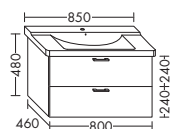

ТУМБА ПОД УМЫВАЛЬНИК ДЛЯ P3 COMFORTS 233285

- 1 выдвижной ящик сверху с вырезом под сифон
- 1 вытяжной ящик снизу

высота: 480 мм

WVFK... глубина: 460 мм

...080 ширина: 800 мм 1423,- 1622,- 1898,- 2183,-