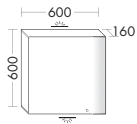

ЗЕРКАЛЬНЫЕ ШКАФЫ