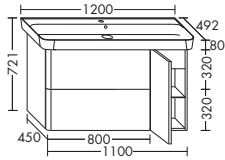

КЕРАМИЧЕСКИЕ УМЫВАЛЬНИКИ ВКЛ. ТУМБУ ПОД УМЫВАЛЬНИК

Цвет умывальника

белый, № C0001

Включая

материал

Керамика производится промышленно из высококачественного сырья для изготовления фарфора - каолина, глины, полевого шпата и кварца. При температурах обжига 1250°С керамика образует с глазурью прочное соединение, которое придает продукту высокую механическую прочность и приводит к образованию сплошной стеклянной поверхности.

левая версия

Керамический умывальник

- глубина раковины: 110 мм
- габариты раковины 1173x342 мм

тумба под умывальник

- 1 выдвижной ящик сверху, с внутренней разбивкой
- 1 вытяжной ящик снизу
- 1 дверь
- 1 внутренний выдвижной ящик
- вкл. компактный сифон

высота: 721 мм

SF EZ... глубина: 492 мм

... 120 L/R ширина: 1200 мм

2239,-

ВКЛЮЧАЯ СВЕТОДИОДНУЮ ПОДСВЕТКУ ТУМБЫ ПОД УМЫВАЛЬНИК, 11 ВТ, ВЕРТИКАЛЬНУЮ / ПОД ОБЩИЙ ВЫКЛЮЧАТЕЛЬ В ПОМЕЩЕНИИ* / IP24

SFFR... глубина: 492 мм

... 120 L/R ширина: 1200 мм

2558,-