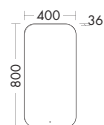

ЗЕРКАЛО С ПОДСВЕТКОЙ