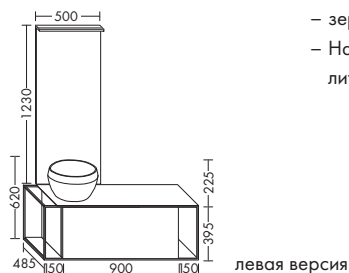

левая версия

левая версия

- зеркало с подсветкой SFLG... глубина: 485 мм
- Навесная раковина из минерального литья (C0039) с тумбой по раковину ...120 L/R ширина: 1200 мм SIIIE050 + SFKF120 **2883,-**