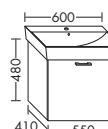

ТУМБА ПОД УМЫВАЛЬНИК ДЛЯ IDEAL STANDARD CONNECT AIR E0298 XX

- 1 вытяжной ящик

высота: 480 мм

WVNS... глубина: 410 мм

...055 ширина: 550 мм 879,- 1000,- 1171,- 1347,-

ACEN055