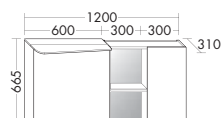

210

левая версия

- 2 зеркальные двери, зеркало с двух сторон
- 1 полка с 1 фиксированным дном
- светодиодная насадная лампа, 9 Вт, 4250 К
- Комбинированный выключатель-розетка
- вставные стеклянные полки
- «IP24 на проверке»

высота: 665 мм

SFTX... глубина: 310 мм

...120 L/R ширина: 1200 мм

1521,-

СО СВЕТОДИОДНАЯ ПОДСВЕТКА УМЫВАЛЬНИКА, 5 ВТ

SFUD... глубина: 310 мм

...120 L/R ширина: 1200 мм

1688,-