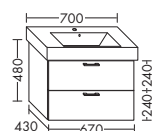

ТУМБЫ ПОД УМЫВАЛЬНИКИ К КЕРАМИЧЕСКИМ УМЫВАЛЬНИКАМ

Ideal Standard

ТУМБА ПОД УМЫВАЛЬНИК ДЛЯ IDEAL STANDARD STRADA K0787 XX

– 1 вытяжной ящик

высота: 480 мм

WUPU... глубина: 430 мм

...067 ширина: 670 мм 975,- 1112,- 1300,- 1496,-