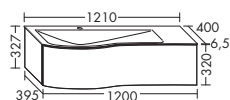

левая версия

Умывальник из минерального литья

- глубина раковины: 130 мм
- габариты раковины 870x340 мм

тумба под умывальник

- 1 вытяжной ящик с сифонным вырезом
- 1 внутренний разделитель

высота: 327 мм

SFFP...	глубина: 475 мм		
...12T L/R	ширина: 1210 мм	2288,-	2417,- 2576,-