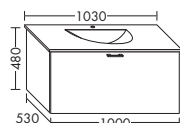

ТУМБА ПОД УМЫВАЛЬНИК ДЛЯ DURAVIT DARLING NEW 049910

- 1 вытяжной ящик

WUPJ...	высота: 480 мм				
...100	глубина: 530 мм				
	ширина: 1000 мм	1389,-	1584,-	1852,-	2129,-