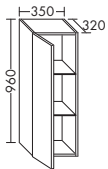

ПОЛУВЫСОКИЙ ШКАФ

- 1 дверь
- 2 стеклянные вставные полки

	высота: 960 мм	
UHHX...	глубина: 320 мм	
...035 L/R	ширина: 350 мм	563,-

ВЕРХНЯЯ ПАНЕЛЬ

- облицовка – под фронт

	высота: 19 мм	
APCU...	глубина: 325 мм	
...035	ширина: 352 мм	105,-