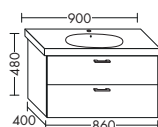

- 1 выдвижной ящик вверх
с вырезом под сифон
- 1 вытяжной ящик снизу

высота: 480 мм

WVZI... глубина: 400 мм

...086 ширина: 860 мм 1423,- 1622,- 1898,- 2183,-