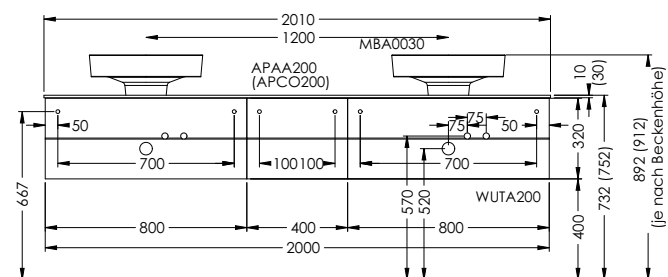

CRONO

шуруп-шпилька: не входит в комплект поставки.