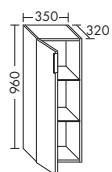

ПОЛУВЫСОКИЙ ШКАФ

- 1 дверь
- 2 стеклянные вставные полки

высота: 960 мм

UH... глубина: 320 мм

...3525 L/R ширина: 350 мм

600,-

Непосредственное соединение мебели возможно только для дверец с одинаковой навеской.

ВЕРХНЯЯ ПАНЕЛЬ, ПОДХОДИТ ДЛЯ УН3525

- облицовка – под фронт

высота: 19 мм

APCU... глубина: 325 мм

...035 ширина: 352 мм

113,-