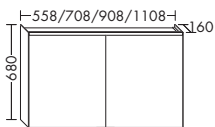

- зеркальные двери, зеркало с обеих сторон
- Светодиодная подсветка, 4250 К
- Комбинированный выключатель-розетка
- вставные стеклянные полки
- Корпус снаружи: с зеркальной поверхностью
- Корпус внутри: антрацитово-серого цвета
- Светодиодная подсветка умывальника, 5 ватт
- IP24

высота: 680 мм

Ватт SPHY... глубина: 160 мм

5 ...055 L/R ширина: 558 мм

6,5 ...070 L/R ширина: 708 мм

8,5 ...090 L/R ширина: 908 мм

10,5 ...110 ширина: 1108 мм

1133,-

1369,-

1498,-

1609,-