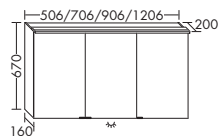

- зеркальная дверь, зеркало с обеих сторон
 - светодиодная насадная лампа, 4250 K
 - Комбинированный выключатель-розетка
 - вставные стеклянные полки
 - Корпус снаружи: с зеркальной поверхностью
 - Корпус внутри антрацитово-серого цвета
 - Светодиодная подсветка умывальника 5 Вт
 - IP24
- | | | | | | |
|------|------|------------|-----------------|--|----------------|
| | Ватт | SPIZ... | глубина: 200 мм | | высота: 670 мм |
| 5 | | ...050 L/R | ширина: 506 мм | | 1070,- |
| 7 | | ...070 | ширина: 706 мм | | 1288,- |
| 8,5 | | ...090 | ширина: 906 мм | | 1467,- |
| 11,5 | | ...120 L/R | ширина: 1206 мм | | 1709,- |