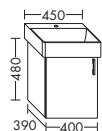

ТУМБА ПОД УМЫВАЛЬНИК ДЛЯ LAUFEN VAL 815281

- 1 дверь

высота: 480 мм

WVNG... глубина: 390 мм

... 040 L/R ширина: 400 мм 664,- 757,- 887,- 1019,-

ACEN050

левая версия