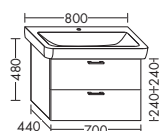

...060 ширина: 600 мм 1256,- 1431,- 1673,- 1925,-

ТУМБА ПОД УМЫВАЛЬНИК ДЛЯ GEBERIT IT 121980

- 1 вытяжной ящик

высота: 480 мм

WUPB... глубина: 440 мм

...070 ширина: 700 мм 1073,- 1222,- 1430,- 1644,-

- 1 выдвижной ящик вверх
с вырезом под сифон
- 1 вытяжной ящик снизу