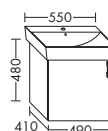

ТУМБА ПОД УМЫВАЛЬНИК ДЛЯ IDEAL STANDARD CONNECT AIR E0299 XX

- 1 дверь

высота: 480 мм

WVNR... глубина: 410 мм

...049 L/R ширина: 490 мм 664,- 757,- 887,- 1019,-