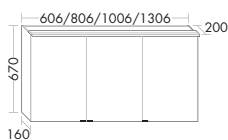

ЗЕРКАЛЬНЫЕ ШКАФЫ С ГОРИЗОНТАЛЬНОЙ СВЕТОДИОДНОЙ ПОДСВЕТКОЙ

- зеркальные двери, зеркало с обеих сторон
- светодиодная насадная лампа, 4250 К
- Комбинированный выключатель-розетка

высота: 670 мм

Ватт	SPIY...	глубина: 200 мм		
5,8	...060	ширина: 606 мм	1043,-	1043,-
8,0	...080	ширина: 806 мм	1244,-	1244,-
9,6	...100	ширина: 1006 мм	1396,-	1396,-
12,5	...130 L/R	ширина: 1306 мм	1643,-	1643,-

- вставные стеклянные полки
- Корпус снаружи: с зеркальной поверхностью
- Корпус внутри антрацитово-серого цвета
- IP24