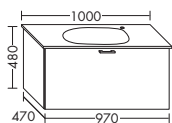

Наполнение

типовой № габариты

Aqua
PG 1

Echo
PG 2

Diago
PG 3

Sana
PG 4

ТУМБЫ ПОД УМЫВАЛЬНИКИ К КЕРАМИЧЕСКИМ УМЫВАЛЬНИКАМ

LAUFEN

ТУМБА ПОД УМЫВАЛЬНИК ДЛЯ LAUFEN PALOMBA 81780.6

- 1 вытяжной ящик

WURP...	высота: 480 мм				
...097	глубина: 470 мм				
	ширина: 970 мм	1274,-	1452,-	1700,-	1954,-