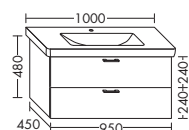

- 1 выдвижной ящик
  вверху с вырезом под
  сифон
- 1 вытяжной ящик снизу

высота: 480 мм

WUQU... глубина: 450 мм

...095 ширина: 950 мм 1516,- 1729,- 2021,- 2325,-