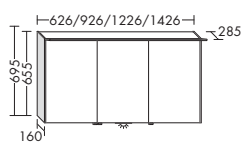

ЗЕРКАЛЬНЫЕ ШКАФЫ С ГОРИЗОНТАЛЬНОЙ СВЕТОДИОДНОЙ ОСВЕТИТЕЛЬНОЙ ПАНЕЛЬЮ И БОКОВОЙ СВЕТОДИОДНОЙ ПОДСВЕТКОЙ

- зеркальные двери, зеркало с обеих сторон
- светодиодная световая планка, 4250 К
- Боковая светодиодная подсветка, 20 Вт
- 1 выключатель
- Двойная электророзетка
- стеклянные полки
- 1 магнитная планка
- 1 увеличительное зеркало
- Корпус: антрацитово-серого цвета
- Светодиодная подсветка умывальника 5 Вт
- IP24

высота: 695 мм

Ватт	SEPY...	глубина: 285 мм			
9	...063	ширина: 626 мм	2694,-	2694,-	2694,-
13,5	...093	ширина: 926 мм	3007,-	3007,-	3007,-
17,5	...123 L/R	ширина: 1226 мм	3361,-	3361,-	3361,-
20,5	...143 L/R	ширина: 1426 мм	3610,-	3610,-	3610,-