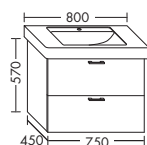

- 1 выдвижной ящик сверху с вырезом под сифон
- 1 вытяжной ящик снизу

высота: 570 мм

WUCL... глубина: 450 мм

...075 ширина: 750 мм 1337,- 1524,- 1783,- 2050,-