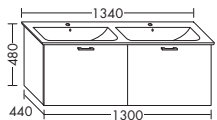

ТУМБА ПОД УМЫВАЛЬНИК ДЛЯ IDEAL STANDARD CONNECT AIR E0272 XX

- 2 вытяжных ящика
- вкл. компактный сифон

WVNS...	высота: 480 мм				
...130	глубина: 440 мм				
	ширина: 1300 мм	2113,-	2408,-	2817,-	3240,-