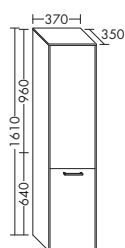

Наполнение

типовой №

габариты

PG 1

PG 2

PG 3

ВЫСОКИЙ ШКАФ