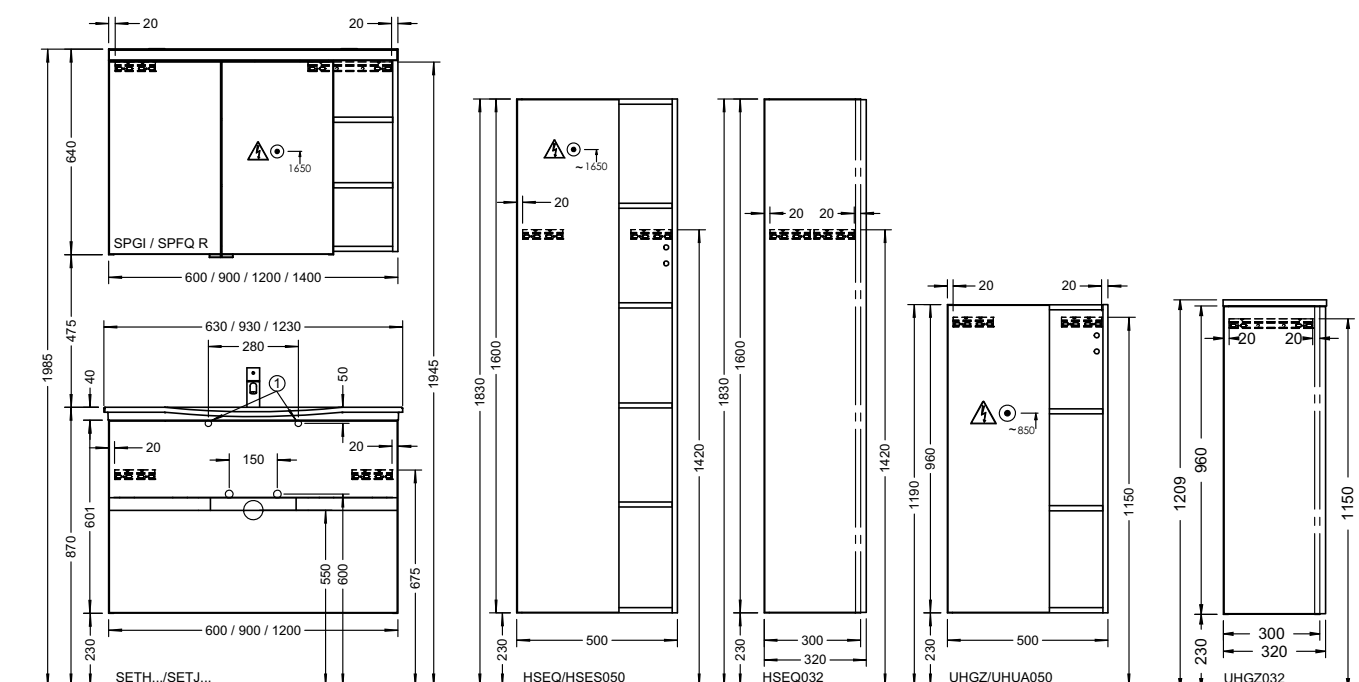

ORELL

шуруп-шпилька: не входит в комплект поставки.

Подробные инструкции по монтажу и актуальные схемы монтажа вы найдете на сайте www.burgbad.com.