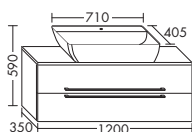

Надставной умывальник из минерального литья

– габариты раковины 680x270 мм
– глубина раковины: 100 мм

тумба под умывальник

– 1 выдвижной ящик сверху с вырезом под сифон и внутренней разбивкой
– 1 вытяжной ящик снизу
– вкл. компактный сифон

высота: 590 мм

SEDW... глубина: 405 мм

...120 ширина: 1200 мм **2202,- 2395,- 2674,- 2937,-**