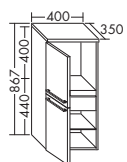

- 2 двери
- 1 вставная стеклянная полка
- 1 столешница
- 1 внутренний выдвижной ящик

высота: 867 мм

УНБЛ... глубина: 350 мм

...040 L/R ширина: 400 мм **769,- 879,- 1044,- 1181,-**