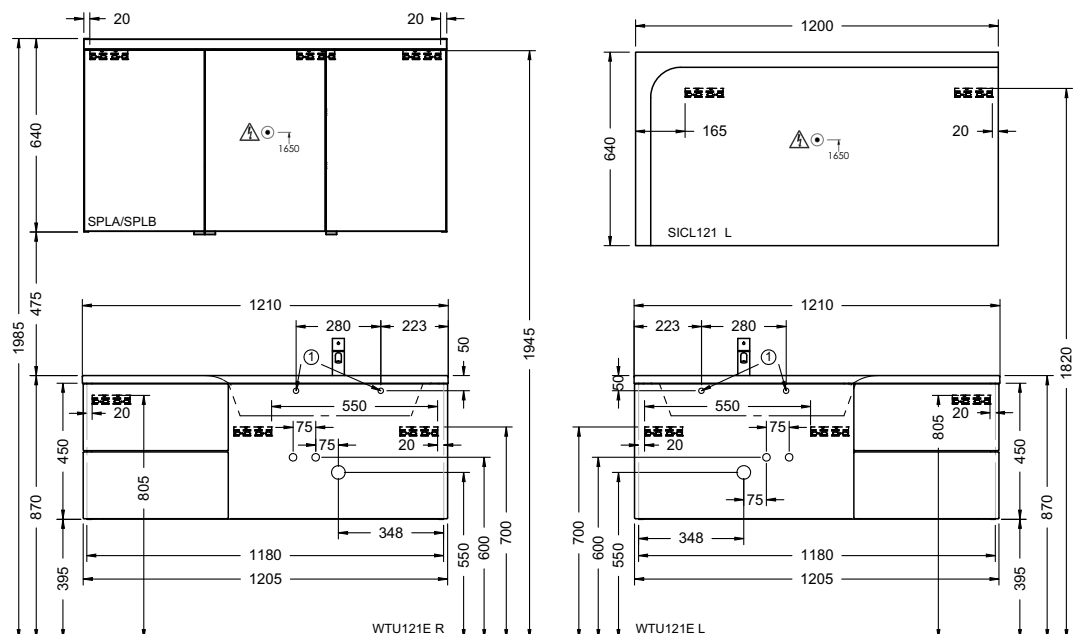

шуроп-шпилька: не входит в комплект поставки.