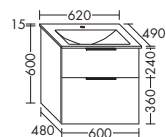

Наполнение

типовой № габариты

цена

СТЕКЛЯННЫЕ УМЫВАЛЬНИКИ, ВКЛ. ТУМБУ ПОД УМЫВАЛЬНИК

Цвет умывальника

белый, № А0070

Включая

Крышка: хромированная

материал

Стекло изготавливается из натурального или аналогичного натуральному сырью – кварцевого песка, соды, извести, доломита, полевого шпата и поташа, а также из подготовленного стеклобоя – при температуре до 1600 °С. Стекло на 100 % пригодно для вторичного использования. Наше стекло цвета «оптический белый» выглядит нейтрально и покрыто лаком в два слоя.

стеклянный умывальник

- глубина раковины: 125 мм
- габариты раковины 460x300 мм

SEYX... высота: 615 мм

...062 глубина: 490 мм

ширина: 620 мм

1519,-

тумба под умывальник

- 1 выдвижной ящик вверху с вырезом под сифон и внутренней разбивкой
- 1 вытяжной ящик снизу