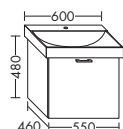

ТУМБА ПОД УМЫВАЛЬНИК ДЛЯ GEBERIT XENO² 127060

- 1 вытяжной ящик

высота: 480 мм

WUVF... глубина: 460 мм

...055 ширина: 550 мм 879,- 1000,- 1171,- 1347,-