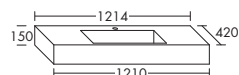

– габариты раковины
770x280 мм
– глубина раковины: 130 мм

высота: 150 мм

MWDT... глубина: 420 мм

...121 ширина: 1214 мм

1398,-