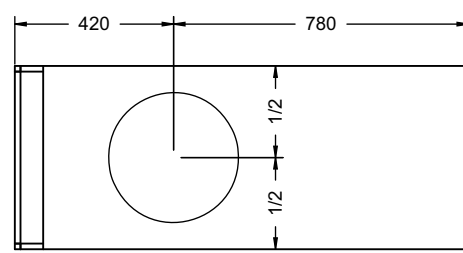

SFRI/SFRJ090