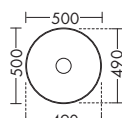

НАДСТАВНОЙ УМЫВАЛЬНИК ИЗ МИНЕРАЛЬНОГО ЛИТЬЯ, ПОДХОДИТ ДЛЯ КОНСОЛЬНЫХ ПАНЕЛЕЙ АРА... / АРС...

цвета умывальника

Бриллиантово-белый
№ C0001 (стандарт)

Бархатисто-белый
№ C0037

Наценка за

бархатистость:

< 790 мм ширина **106,-**
< 1390 мм ширина **123,-**
< 2600 мм ширина **155,-**

Включая

материал

Минеральное литье: композиционный материал из порошка натурального камня и полиэфирной смолы в качестве связующего вещества. Поверхность из полиэстера. Хорошие грязеотталкивающие свойства благодаря гладкой беспористой поверхности.

- Размер раковины Ø 420 мм
- глубина раковины: 95 мм
- Высота основания: 65 мм
- вкл. безопасный сливной вентиль, незакрываемый

высота: 160 мм

MBA... глубина: 450 мм

...0030 ширина: 450 мм

566,-

- Размер раковины Ø 420 мм
- глубина раковины: 95 мм
- вкл. безопасный сливной вентиль, незакрываемый

высота: 95 мм

MBA... глубина: 450 мм

...0031 ширина: 450 мм

566,-

- габариты раковины 370x370 мм
- глубина раковины: 85 мм
- вкл. безопасный сливной вентиль, незакрываемый

высота: 105 мм

MBA... глубина: 400 мм

...0050 ширина: 400 мм

703,-

- Размер раковины Ø 490 мм
- глубина раковины: 61 мм
- вкл. безопасный сливной вентиль, незакрываемый

высота: 91 мм

MWGU... глубина: 500 мм

...050 ширина: 500 мм

575,-

NEW 01.04.2019

- габариты раковины 600x410 мм
- глубина раковины: 85 мм
- вкл. безопасный сливной вентиль, незакрываемый

высота: 100 мм

MBA... глубина: 440 мм

...0060 ширина: 630 мм

869,-

- габариты раковины 675x370 мм
- глубина раковины: 120 мм
- вкл. безопасный сливной вентиль, незакрываемый

высота: 140 мм

MBA... глубина: 390 мм

...0010 ширина: 695 мм

1085,-

- габариты раковины 745x425 мм
- глубина раковины: 118 мм
- вкл. безопасный сливной вентиль, незакрываемый

высота: 140 мм

MBA... глубина: 450 мм

...0020 ширина: 770 мм

1085,-