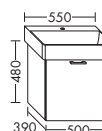

- 1 дверь

высота: 480 мм

WVNG... глубина: 390 мм

... 050 L/R ширина: 500 мм 750,- 857,- 1002,- 1153,-

ACEN050

левая версия