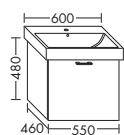

ТУМБА ПОД УМЫВАЛЬНИК ДЛЯ GEBERIT ICON 124150

- 1 дверь

высота: 480 мм

WULV... глубина: 460 мм

...046 R ширина: 460 мм

664,- 757,- 887,- 1019,-

ТУМБА ПОД УМЫВАЛЬНИК ДЛЯ GEBERIT ICON 124060

- 1 вытяжной ящик