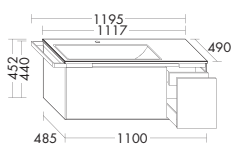

левая версия

Керамический умывальник

- габариты раковины 655x306 мм
- глубина раковины: 120 мм

тумба под умывальник

- 2 вытяжных ящика
- 1 внутренний выдвижной ящик
- 1 внутренний разделитель
- 1 держатель для полотенец, хром
- вкл. компактный сифон

высота: 452 мм

SFAF...	глубина: 490 мм		
...111 L/R	ширина: 1195 мм	3448,-	3808,-

❗ Внутренняя разбивка смонтирована на лицевой панели.

СО СВЕТОДИОДНОЙ ПОДСВЕТКОЙ ТУМБЫ ПОД УМЫВАЛЬНИК, 10 ВТ / С ВЫКЛЮЧАТЕЛЕМ / 4250 К / IP20

высота: 452 мм

SFAM...	глубина: 490 мм		
...111 L/R	ширина: 1195 мм	3742,-	4103,-

Отверстие для смесителей на 3 отверстия: 112,- / без отверстия под кран: без наценки.