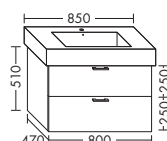

- 1 выдвижной ящик сверху с вырезом под сифон
- 1 вытяжной ящик снизу

высота: 510 мм

WUJH...	глубина: 470 мм				
...081	ширина: 800 мм	1423,-	1622,-	1898,-	2183,-