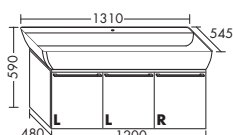

Надставной умывальник из минерального литья

- габариты раковины 1280x370 мм
- глубина раковины: 100 мм

тумба под умывальник

- 3 двери
- вкл. компактный сифон

SEIV...	высота: 590 мм	глубина: 545 мм				
...131	ширина: 1310 мм		2107,-	2189,-	2290,-	2516,-