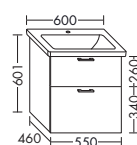

- 1 выдвижной ящик сверху с вырезом под сифон
- 1 вытяжной ящик снизу

высота: 601 мм

WVMV... глубина: 460 мм

...055 ширина: 550 мм 1178,- 1344,- 1572,- 1807,-

ACEN055

По запросу возможны и другие тумбы под умывальник.