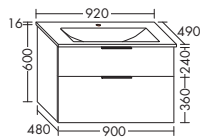

Умывальник из минерального литья

- глубина раковины: 130 мм
- габариты раковины 670x309 мм

тумба под умывальник

- 1 выдвижной ящик вверху с вырезом под сифон и внутренней разбивкой
- 1 вытяжной ящик снизу

высота: 616 мм

SEYU... глубина: 490 мм

...092 ширина: 920 мм

1650,-

СО СВЕТОДИОДНОЙ ПОДСВЕТКОЙ ТУМБЫ ПОД УМЫВАЛЬНИК, 13 ВТ / С ВЫКЛЮЧАТЕЛЕМ, СВЕТОРегулирующим / 4250 К / IP24

высота: 636 мм

SEZE... глубина: 490 мм

...092 ширина: 920 мм

1999,-