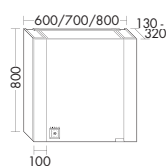

левая версия

- с непрямым верхним освещением, ширина 465 мм, начиная с ширины шкафа: 800 мм: 765 мм
- зеркальная дверь, зеркало с обеих сторон
- Управление светом*
- Светодиодная подсветка, 2200 К - 4000 К
- 3 вставные стеклянные полки
- 2 электророзетки
- IP24