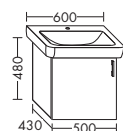

ТУМБА ПОД УМЫВАЛЬНИК ДЛЯ GEBERIT IT 121960

– 1 дверь

высота: 480 мм

WUOY... глубина: 430 мм

...050 L/R ширина: 500 мм 750,- 857,- 1002,- 1153,-