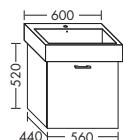

ТУМБЫ ПОД УМЫВАЛЬНИКИ К КЕРАМИЧЕСКИМ УМЫВАЛЬНИКАМ

ТУМБА ПОД УМЫВАЛЬНИК ДЛЯ DURAVIT VERO AIR 235050

- 1 вытяжной ящик

высота: 520 мм

WVYS... глубина: 440 мм

...046 ширина: 460 мм 784,- 894,- 1046,- 1203,-

ТУМБА ПОД УМЫВАЛЬНИК ДЛЯ DURAVIT VERO AIR 235060