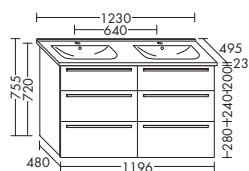

Керамический умывальник

- глубина раковины: 100 мм
- габариты раковины 450x300 мм

тумба под умывальник :

- 2 выдвижных ящика сверху с вырезом под сифон и внутренней разбивкой
- 4 вытяжных ящика
- вкл. компактный сифон

высота: 755 мм

SETG... глубина: 495 мм

...123 ширина: 1230 мм

3152,- 3537,- 3961,-

корпус: 1180 мм

Умывальник поставляется только с отверстием под водопроводный кран.

Отверстие для смесителей на 3 отверстия: 112,- / двойной умывальник: 224,-