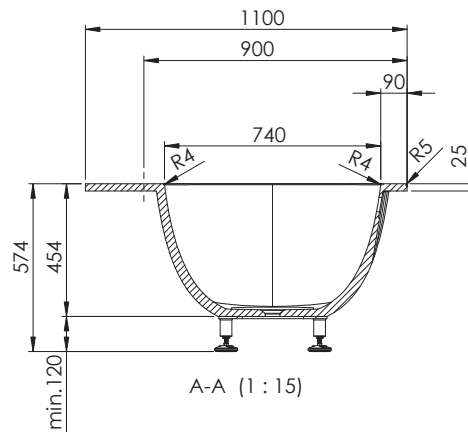

Входит в комплект поставки:

выравнивающая рама с регулируемыми ножками сливная и переливная гарнитура Multiplex от Viega
модель: 6163, 1 + комплект принадлежностей, модель: 6154.0
(розетка и конус клапана)

Отличительные черты, преимущества:

- Для ванной с отверстием стока диаметром 52 мм - Ø
- Малые монтажные высоты за и под ванной
- сливная дуга 40/50 мм Ø

Поставляется как опция Наценка: **465,-**

Сточно-переливная арматура Multiplex Trio производства компании «Вига», включая комплект принадлежностей
Модель: 6161.11

(розетка, пробка для подвода воды, деталь подвода воды с перлатором и конусом клапана)

Отличительные черты, преимущества:

- Для ванной с отверстием стока диаметром 52 мм - Ø
- приток воды повышен примерно на 30%
- сливная дуга 40/50 мм Ø

Монтаж ванны осуществляется на готовом полу.

Для арматурного отверстия просьба дать точную схему расположения, типовое обозначение и производителя, отверстия включены в цену.

Подробные инструкции по монтажу и актуальные схемы монтажа вы найдете на сайте www.burgbad.com.