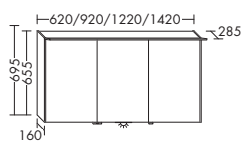

- зеркальные двери, зеркало с обеих сторон
- светодиодная световая планка, 4250 К
- 1 выключатель
- 1 двойная электророзетка
- стеклянные полки
- 1 магнитная планка
- 1 увеличительное зеркало
- Светодиодная подсветка умывальника 5 Вт
- IP24

высота: 695 мм

Ватт	SEPY...	глубина: 285 мм			
12	...062	ширина: 620 мм	1786,-	1898,-	1976,-
18	...092	ширина: 920 мм	2094,-	2227,-	2319,-
24	...122 L/R	ширина: 1220 мм	2445,-	2606,-	2714,-
28	...142 L/R	ширина: 1420 мм	2692,-	2870,-	2991,-