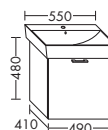

ТУМБА ПОД УМЫВАЛЬНИК ДЛЯ IDEAL STANDARD CONNECT AIR E0296 XX

- 1 вытяжной ящик

высота: 480 мм

WVNS... глубина: 410 мм

...049 ширина: 490 мм 784,- 894,- 1046,- 1203,-