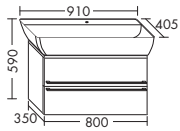

Надставной умывальник из минерального литья

- Габариты раковины 880x270 мм
- глубина раковины: 100 мм

тумба под умывальник

- 1 выдвижной ящик вверху с вырезом под сифон и внутренней разбивкой
- 1 вытяжной ящик снизу
- вкл. компактный сифон

SEIX...	высота: 590 мм	глубина: 405 мм				
...091	ширина: 910 мм		2107,-	2268,-	2521,-	2738,-