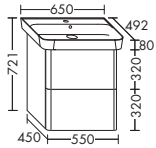

КЕРАМИЧЕСКИЕ УМЫВАЛЬНИКИ ВКЛ. ТУМБУ ПОД УМЫВАЛЬНИК

Цвет умывальника

белый, № C0001

Включая

материал

Керамика производится промышленно из высококачественного сырья для изготовления фарфора - каолина, глины, полевого шпата и кварца. При температурах обжига 1250°С керамика образует с глазурью прочное соединение, которое придает продукту высокую механическую прочность и приводит к образованию сплошной стеклянной поверхности.

Керамический умывальник

- глубина раковины: 110 мм
- габариты раковины 623x342 мм

тумба под умывальник

- 1 выдвижной ящик сверху, с внутренней разбивкой
- 1 вытяжной ящик снизу
- вкл. компактный сифон

высота: 721 мм

SFEN...	глубина: 492 мм	
...065	ширина: 650 мм	1434,-

ВКЛЮЧАЯ СВЕТОДИОДНУЮ ПОДСВЕТКУ ТУМБЫ ПОД УМЫВАЛЬНИК, 11 ВТ, ВЕРТИКАЛЬНУЮ / ПОД ОБЩИЙ ВЫКЛЮЧАТЕЛЬ В ПОМЕЩЕНИИ* / IP24

SFEY...	глубина: 492 мм	
...065	ширина: 650 мм	1748,-