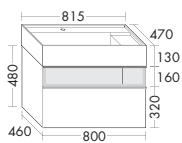

Умывальник из минерального литья

- глубина раковины: 105 мм
- габариты раковины 630х310 мм
- 1 полочка, справа

тумба под умывальник

- 1 выдвижной ящик, лицевая панель с алюминиевой рамкой, включая вставку из дымчатого стекла сверху, с вырезом под сифон
- 1 вытяжной ящик снизу

высота: 610 мм

SFKL...	глубина: 470 мм		
...082	ширина: 815 мм	1959,-	2053,-

ВКЛЮЧАЯ СВЕТОДИОДНУЮ ПОДСВЕТКУ ТУМБЫ ПОД УМЫВАЛЬНИК, 3,60 Вт / ПОД ОБЩИЙ ВЫКЛЮЧАТЕЛЬ В ПОМЕЩЕНИИ* / IP24

SFMX...	глубина: 470 мм		
...082	ширина: 815 мм	2173,-	2268,-