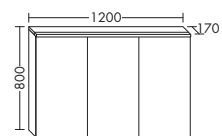

ширина: 1030 мм

SPGS100 + SEYR103

2680,-

- зеркальный шкаф
- Керамический умывальник
- тумба под умывальник

SFAN...

...123

L/R ширина: 1230 мм

SPGS120 + SEYQ123