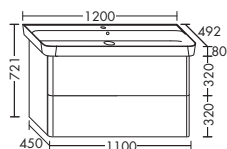

- зеркальный шкаф
- Керамический умывальник
- тумба под умывальник

SFHK...

...120 ширина: 1200 мм SPHU110 + SFFS120

3339,-