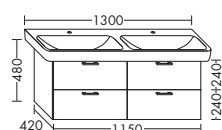

- 2 выдвижных ящика вверх
с вырезом под сифон
- 2 вытяжных ящика снизу

высота: 480 мм

WUMJ... глубина: 420 мм

...115 ширина: 1150 мм 1986,- 2263,- 2648,- 3045,-

ACEO058

По запросу возможны и другие тумбы под умывальник.