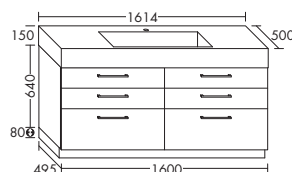

Умывальник из минерального литья

- Габариты раковины 770x330 мм
- глубина раковины: 130 мм

SEUV... высота: 870 мм
...161 глубина: 500 мм

ширина: 1614 мм **4597,- 5095,-**

тумба под умывальник

- 6 вытяжных ящиков
- 1 внутренний разделитель
- 1 основание
- вкл. компактный сифон

индивидуальное

исполнение:*

870 - 910

* Наценка за изготовление под заказ: 10 %

Отверстие для смесителей на 2 или 3 отверстия: 112,- / умывальник на две раковины: 224,- / без отверстия под кран: без наценки