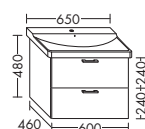

ТУМБА ПОД УМЫВАЛЬНИК ДЛЯ DURAVIT P3 COMFORTS 233265

- 1 вытяжной ящик

высота: 480 мм

WVFJ... глубина: 460 мм

... 060 ширина: 600 мм 975,- 1112,- 1300,- 1496,-

- 1 выдвижной ящик сверху с вырезом под сифон
- 1 вытяжной ящик снизу