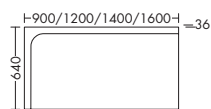

ЗЕРКАЛО С ПОДСВЕТКОЙ

левая версия

- Светодиодный декоративный светильник, с возможностью затемнения, 4250 K
- 1 выключатель с регулировкой яркости света, внизу по центру
- корпус: белый
- IP24

Ватт	SICL ...	глубина: 36 мм	высота: 640 мм			
14	...090 L/R	ширина: 900 мм		1257,-	1257,-	1257,-
16	...120 L/R	ширина: 1200 мм		1448,-	1448,-	1448,-
18	...140 L/R	ширина: 1400 мм		1548,-	1548,-	1548,-
20	...160 L/R	ширина: 1600 мм		1600,-	1600,-	1600,-