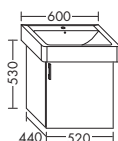

ТУМБА ПОД УМЫВАЛЬНИК ДЛЯ GEBERIT RENOVA NR. 1 PLAN 222260, 222261, 222262, 222263, 225160

- 1 дверь
- Сюда подходит HHW1132

WTU...	высота: 530 мм				
	глубина: 440 мм				
...5214 L/R	ширина: 520 мм	750,-	857,-	1002,-	1153,-