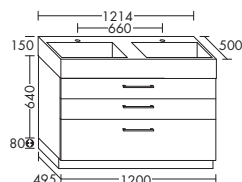

Умывальник из минерального литья

- габариты раковины 510x330 мм
- глубина раковины: 130 мм

SEVC... высота: 870 мм
... 121 глубина: 500 мм

тумба под умывальник

- 1 вытяжной ящик с сифонным вырезом сверху и внутренним разделителем
- 2 вытяжных ящика снизу
- 1 основание
- вкл. компактный сифон

ширина: 1214 мм **3613,- 3970,-**

индивидуальное

исполнение: *

⬇ 870 - 910