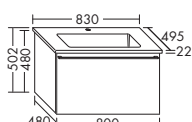

Керамический умывальник

- габариты раковины 567x291 мм
- глубина раковины: 120 мм

тумба под умывальник

- 1 вытяжной ящик

- вкл. компактный сифон

высота: 502 мм

SEZW... глубина: 495 мм

...083 ширина: 830 мм

1690,- 1812,- 2063,- 2246,-