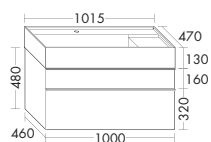

Умывальник из минерального литья

высота: 610 мм

- глубина раковины: 105 мм
- габариты раковины 780x310 мм

SFKN... глубина: 470 мм

...102 ширина: 1015 мм

2009,-

2131,-

- 1 полочка, справа

тумба под умывальник

- 1 выдвижной ящик сверху с вырезом под сифон
- 1 вытяжной ящик снизу