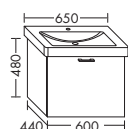

ТУМБА ПОД УМЫВАЛЬНИК ДЛЯ VILLEROY & BOCH SUBWAY 2.0 7113.FA

- 1 вытяжной ящик

высота: 480 мм

WUPM... глубина: 440 мм

...060 ширина: 600 мм 975,- 1112,- 1300,- 1496,-

ACEN060