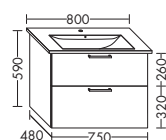

- 1 выдвижной ящик вверх с вырезом под сифон
- 1 вытяжной ящик снизу

WVBT...	высота: 590 мм				
...075	глубина: 480 мм				
	ширина: 750 мм	1337,-	1524,-	1783,-	2050,-

По запросу возможны и другие тумбы под умывальник.