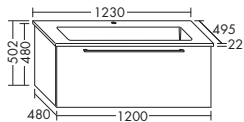

Керамический умывальник

- габариты раковины 968x291 мм
- глубина раковины: 120 мм

тумба под умывальник

- 1 вытяжной ящик
- вкл. компактный сифон

высота: 502 мм

SEZW... глубина: 495 мм

...123 ширина: 1230 мм

1905,- 2040,- 2290,- 2515,-