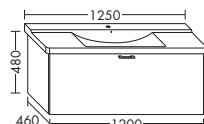

ТУМБА ПОД УМЫВАЛЬНИК ДЛЯ DURAVIT P3 COMFORTS 233212 / 233312 / 233412