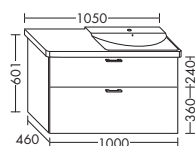

левая версия

- 1 выдвижной ящик сверху с вырезом под сифон
- 1 вытяжной ящик снизу

высота: 601 мм

WVFP... глубина: 460 мм

...100 L ширина: 1000 мм 1607,- 1832,- 2143,- 2464,-