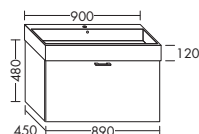

ТУМБЫ ПОД СТАЛЬНЫЕ ЭМАЛИРОВАННЫЕ УМЫВАЛЬНИКИ

KALDEWEI

ДЛЯ KALDEWEI PURO 120 MM | ШИРИНА: 900 MM – МОДЕЛЬ 3158 / 3165

- 1 вытяжной ящик

WVAL...	высота: 480 мм				
...089	глубина: 450 мм				
	ширина: 890 мм	1169,-	1332,-	1560,-	1793,-