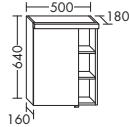

ЗЕРКАЛЬНЫЕ ШКАФЫ С ГОРИЗОНТАЛЬНЫМ СВЕТОДИОДНЫМ ВЕРХНИМ СВЕТИЛЬНИКОМ

версия R

- зеркальные двери, зеркало с обеих сторон высота: 640 мм
- Ватт SPFQ... глубина: 180 мм
- светодиодная насадная лампа, 9,1 ...050 L/R ширина: 500 мм **999,- 999,- 1112,- 1246,-**
- 4250 K
- 1 выключатель
- 1 двойная электророзетка
- вставные стеклянные полки
- 1 стеллаж с 2-мя стационарными полками
- IP24