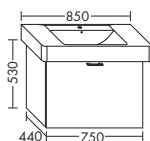

ТУМБА ПОД УМЫВАЛЬНИК ДЛЯ GEBERIT RENOVA NR. 1 PLAN 122185, 122186, 122187, 122188

- 1 вытяжной ящик
- Сюда подходит HHW1132

WTU...	высота: 530 мм				
	глубина: 440 мм				
...751A	ширина: 750 мм	1073,-	1222,-	1430,-	1644,-

ACEN075