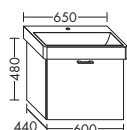

ТУМБА ПОД УМЫВАЛЬНИК ДЛЯ LAUFEN PRO S 81096.4

- 1 вытяжной ящик

высота: 480 мм

WURJ... глубина: 440 мм

...060 ширина: 600 мм 975,- 1112,- 1300,- 1496,-

ACEN060