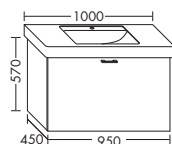

ТУМБА ПОД УМЫВАЛЬНИК ДЛЯ VILLEROY & BOCH OMNIA ARCHITECTURA 61161X

- 1 вытяжной ящик

высота: 570 мм

WTU... глубина: 450 мм

...955A ширина: 950 мм 1274,- 1452,- 1700,- 1954,-