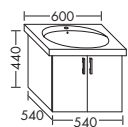

ТУМБЫ ПОД УМЫВАЛЬНИКИ К КЕРАМИЧЕСКИМ УМЫВАЛЬНИКАМ

ТУМБА ПОД УМЫВАЛЬНИК ДЛЯ GEBERIT PRECIOSA 253200, 253220, 253230, 253240

- 2 двери
- Сюда подходит ННW1150

WTU...	высота: 440 мм				
...5441	глубина: 540 мм	842,-	958,-	1122,-	1289,-
	ширина: 540 мм				

При непосредственном соединении мебели установка НН... невозможна.