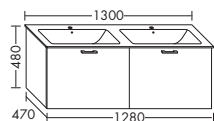

ТУМБА ПОД УМЫВАЛЬНИК ДЛЯ GEBERIT RENOVA NR. 1 PLAN 122230000

01.04.2019

- 2 вытяжных ящика

высота:	480 мм				
SFUP...	глубина: 470 мм				
...128	ширина: 1280 мм	1993,-	2271,-	2658,-	3057,-