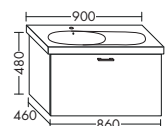

ТУМБА ПОД УМЫВАЛЬНИК ДЛЯ GEBERIT ACANTO 500.625 | 500.626

NEW

– 1 вытяжной ящик

высота: 480 мм

WVYZ... глубина: 460 мм

...086 ширина: 860 мм 1169,- 1332,- 1560,- 1793,-