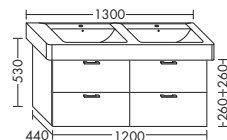

- 2 выдвижных ящика сверху с вырезом под сифон
- 2 вытяжных ящика снизу
- Сюда подходит HHW1132

	высота:	530 мм				
WUJD...	глубина:	440 мм				
...120	ширина:	1200 мм	2065,-	2354,-	2753,-	3167,-
	ACEO063