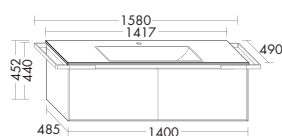

Керамический умывальник

- габариты раковины 655x306 мм
- глубина раковины: 120 мм

тумба под умывальник

- 2 вытяжных ящика
- 2 внутренних разделителя
- 2 держателя для полотенец, хром

высота: 452 мм

SFAC...	глубина: 490 мм		
... 141	ширина: 1580 мм	3701,-	4051,-

Внутренняя разбивка смонтирована на лицевой панели.

СО СВЕТОДИОДНОЙ ПОДСВЕТКОЙ ТУМБЫ ПОД УМЫВАЛЬНИК, 13 ВТ / С ВЫКЛЮЧАТЕЛЕМ / 4250 К / IP20

высота: 452 мм

SFAN...	глубина: 490 мм		
... 141	ширина: 1580 мм	4070,-	4419,-