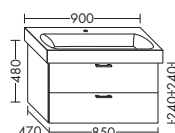

- 1 выдвижной ящик сверху с вырезом под сифон
- 1 вытяжной ящик снизу

WUVC...	высота: 480 мм				
...085	глубина: 470 мм				
	ширина: 850 мм	1423,-	1622,-	1898,-	2183,-