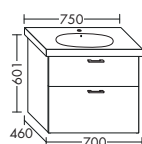

- 1 выдвижной ящик сверху с вырезом под сифон
- 1 вытяжной ящик снизу

WVZB...	высота: 601 мм				
	глубина: 460 мм				
...070	ширина: 700 мм	1337,-	1524,-	1783,-	2050,-