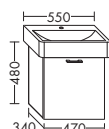

- 1 вытяжной ящик

высота: 480 мм

WUOZ... глубина: 340 мм

...047 ширина: 470 мм 784,- 894,- 1046,- 1203,-