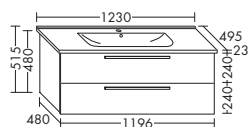

КЕРАМИЧЕСКИЕ УМЫВАЛЬНИКИ ESSENTO 1.0 С ТУМБОЙ ПОД УМЫВАЛЬНИК

Цвет умывальника

белый, № C0001

Включая

материал

Керамика производится промышленно из высококачественного сырья для изготовления фарфора - каолина, глины, полевого шпата и кварца. При температурах обжига 1250 °С керамика образует с глазурью прочное соединение, которое придает продукту высокую механическую прочность и приводит к образованию сплошной стеклянной поверхности.

Керамический умывальник

- глубина раковины: 100 мм
- габариты раковины 680x300 мм

тумба под умывальник :

- 1 выдвижной ящик сверху с вырезом под сифон и внутренней разбивкой
- 1 вытяжной ящик снизу
- вкл. компактный сифон

высота: 515 мм

SEKO... глубина: 495 мм

...123 ширина: 1230 мм

1898,- 2187,- 2447,-

корпус: 1180 мм