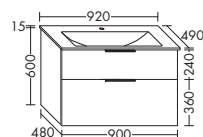

стеклянный умывальник

- глубина раковины: 125 мм
- габариты раковины 660x300 мм

SEYX... высота: 615 мм

...092 глубина: 490 мм

ширина: 920 мм

1796,-

тумба под умывальник

- 1 выдвижной ящик вверху с вырезом под сифон и внутренней разбивкой
- 1 вытяжной ящик снизу