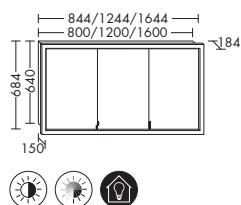

ЗЕРКАЛЬНЫЕ ШКАФЫ СО ВСТРАИВАЕМЫМИ РАМАМИ, ВКЛ. СВЕТОДИОДНУЮ ПОДСВЕТКУ, ДЛЯ ВСТРАИВАНИЕ В СТЕНУ

- зеркальные двери, зеркало с обеих сторон
- Монтажная рамка, белая, с порошковым покрытием, со светодиодным светильником, 2800 К - 6000 К
- 1 выключатель, управление световой температурой: холодный/теплый белый
- 1 функциональная панель с 2-мя электророзетками, 1-м увеличительным зеркалом
- SPFT160: 2 функциональные панели
- 1 внутренний разделитель
- Корпус из меламина серого цвета
- IP24

Ватт	SPFT...	высота: 640 мм	Рамка: 684 мм		
45	...080	глубина: 150 мм	Рамка: 184 мм	ширина: 800 мм	Рамка: 844 мм
57	...120			ширина: 1200 мм	Рамка: 1244 мм
70	...160			ширина: 1600 мм	Рамка: 1644 мм

① Установочные размеры см. на стр.: 308