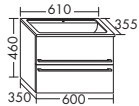

Умывальник из минерального литья высота: 460 мм
– габариты раковины 540x205 мм **SEMU...** глубина: 355 мм
– глубина раковины: 100 мм **...061** ширина: 610 мм **1747,- 1879,- 2092,- 2273,-**
тумба под умывальник
– 1 вытяжной ящик с сифонным вырезом сверху и внутренним разделителем
– 1 нижний выдвижной модуль с вырезом под сифон
– вкл. компактный сифон