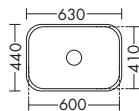

НАДСТАВНЫЕ УМЫВАЛЬНИКИ ИЗ МИНЕРАЛЬНОГО ЛИТЬЯ

цвета умывальника

Бриллиантово-белый
№ C0001 (стандарт)

Бархатисто-белый
№ C0037

Наценка за

бархатистость:
< 790 мм ширина **106,-**
< 1390 мм ширина **123,-**
< 2600 мм ширина **155,-**

Включая

материал

Минеральное литьё: композиционный материал из порошка натурального камня и полиэфирной смолы в качестве связующего вещества. Поверхность из полиэстера. Хорошие грязеотталкивающие свойства благодаря гладкой беспористой поверхности.

- Размер раковины Ø 420 мм
- глубина раковины: 95 мм
- Высота основания: 65 мм
- вкл. безопасный сливной вентиль, незакрываемый

высота: 160 мм

MBA... глубина: 450 мм

...0030 ширина: 450 мм

566,-

- габариты раковины 370x370 мм
- глубина раковины: 85 мм
- вкл. безопасный сливной вентиль, незакрываемый

высота: 105 мм

MBA... глубина: 400 мм

...0050 ширина: 400 мм

703,-

NEW 01.04.2019

- Размер раковины Ø 490 мм
- глубина раковины: 61 мм
- вкл. безопасный сливной вентиль, незакрываемый

высота: 91 мм

MWGU... глубина: 500 мм

...050 ширина: 500 мм

575,-

- габариты раковины 600x410 мм
- глубина раковины: 85 мм
- вкл. безопасный сливной вентиль, незакрываемый

высота: 100 мм

MBA... глубина: 440 мм

...0060 ширина: 630 мм

869,-

- габариты раковины 675x370 мм
- глубина раковины: 120 мм
- вкл. безопасный сливной вентиль, незакрываемый

высота: 140 мм

MBA... глубина: 390 мм

...0010 ширина: 695 мм

1085,-

- габариты раковины 745x425 мм
- глубина раковины: 118 мм
- вкл. безопасный сливной вентиль, незакрываемый

высота: 140 мм

MBA... глубина: 450 мм

...0020 ширина: 770 мм

1085,-

- габариты раковины 770x375 мм
- глубина раковины: 85 мм
- вкл. безопасный сливной вентиль, незакрываемый

высота: 100 мм

MBA... глубина: 400 мм

...0070 ширина: 800 мм

990,-