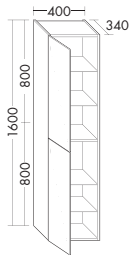

- 2 дверцы с системой открывания и закрывания нажатием
- 4 вставные стеклянные полки
- 1 несъемная полка

высота: 1600 мм

HSIL... глубина: 340 мм

...O4T L/R ширина: 400 мм

960,- 1056,- 1198,-