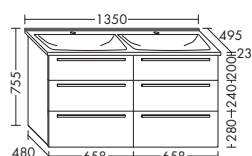

левая версия

Керамический умывальник

- глубина раковины: 110 мм
- габариты раковины 630x340 мм

тумба под умывальник :

- 2 выдвижных ящика вверху с вырезом под сифон и внутренней разбивкой
- 4 вытяжных ящика
- вкл. компактный сифон

высота: 755 мм

SETG... глубина: 495 мм

...135 ширина: 1350 мм **3260,- 3659,- 4097,-**