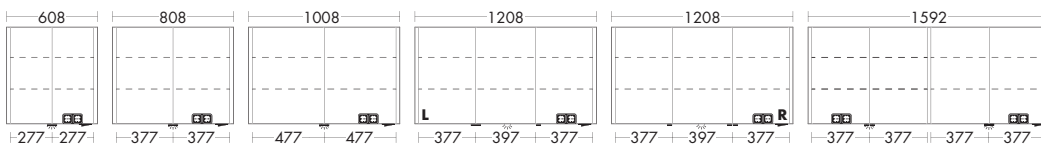

Ватт	SPFW...	глубина: 165 мм	ширина: 608 мм	ширина: 808 мм	ширина: 1008 мм	ширина: 1208 мм	ширина: 1592 мм
2x6	...060		1443,-	1443,-	1443,-	1443,-	1443,-
2x6	...080		1533,-	1533,-	1533,-	1533,-	1533,-
2x6	...100		1666,-	1666,-	1666,-	1666,-	1666,-
2x6	...120 L/R		1867,-	1867,-	1867,-	1867,-	1867,-
3x6	...160		2576,-	2576,-	2576,-	2576,-	2576,-

- зеркальные двери, зеркало с обеих сторон
- Светодиодная подсветка, 2800 К - 6000 К
- 1 выключатель, управление световой температурой: холодный/теплый белый
- Двойная электророзетка
- вставные стеклянные полки
- 2 коробки для хранения
- 1 увеличительное зеркало
- 1 магнитная планка
- Корпус снаружи: с зеркальной поверхностью
- Корпус внутри: антрацитово-серого цвета
- светодиодная подсветка умывальника, 2 Вт
- IP24

Ватт	SPFX...	глубина: 165 мм	ширина: 608 мм	ширина: 808 мм	ширина: 1008 мм	ширина: 1208 мм	ширина: 1592 мм
2x6	...060		1739,-	1739,-	1739,-	1739,-	1739,-
2x6	...080		1827,-	1827,-	1827,-	1827,-	1827,-
2x6	...100		1996,-	1996,-	1996,-	1996,-	1996,-
2x6	...120 L/R		2165,-	2165,-	2165,-	2165,-	2165,-
3x6	...160		3012,-	3012,-	3012,-	3012,-	3012,-

СВЕТАЩЕЕСЯ ЗЕРКАЛО С ВЕРТИКАЛЬНОЙ СВЕТОДИОДНОЙ ПОДСВЕТКОЙ

- боковая светодиодная подсветка, 4250 К
- 1 выключатель с регулировкой яркости света
- IP24

Ватт	SIEE...	глубина: 40 мм	ширина: 600 мм	ширина: 800 мм	ширина: 1000 мм	ширина: 1200 мм	ширина: 1600 мм
2x6	...060		901,-	901,-	901,-	901,-	901,-
2x6	...080		1011,-	1011,-	1011,-	1011,-	1011,-
2x6	...100		1102,-	1102,-	1102,-	1102,-	1102,-
2x6	...120		1193,-	1193,-	1193,-	1193,-	1193,-
2x6	...160		1281,-	1281,-	1281,-	1281,-	1281,-

Модуль электророзетки по запросу может быть перемещён только по горизонтали. Наценка: **74,-**