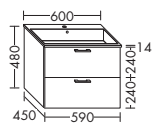

Наполнение

типовой № габариты

Aqua
PG 1

Echo
PG 2

Diago
PG 3

Sana
PG 4

ТУМБЫ ПОД СТАЛЬНЫЕ ЭМАЛИРОВАННЫЕ УМЫВАЛЬНИКИ

KALDEWEI

ДЛЯ KALDEWEI PURO 14 MM | ШИРИНА: 600 MM – МОДЕЛЬ 3151