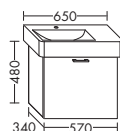

ТУМБА ПОД УМЫВАЛЬНИК ДЛЯ GEBERIT RENOVA NR. 1 COMPRIMO 226165 / 226265

- 1 вытяжной ящик

высота: 480 мм

WUOZ... глубина: 340 мм

...057 ширина: 570 мм 879,- 1000,- 1171,- 1347,-