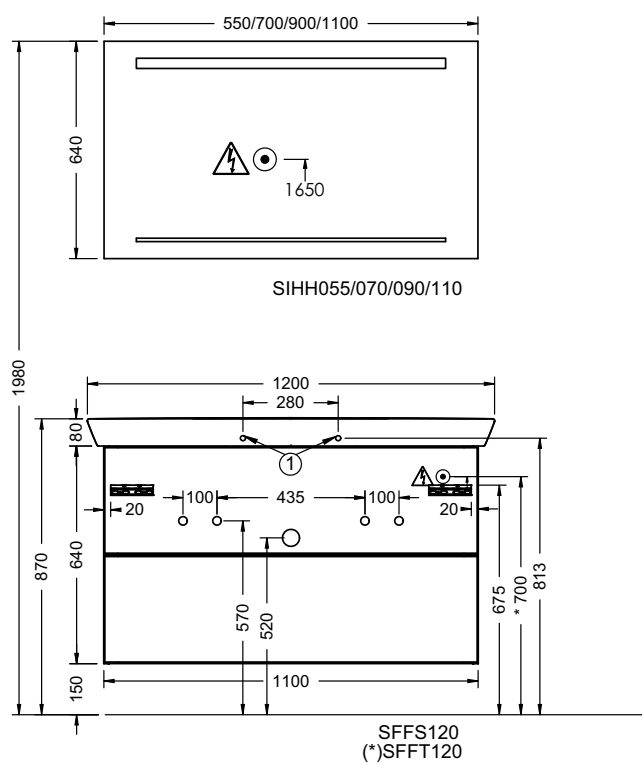

ESSENTO

ГОСТЕВАЯ ВАННАЯ КОМНАТА

Подробные инструкции по монтажу и актуальные схемы монтажа вы найдете на сайте www.burgbad.com.

IVEO

ГОСТЕВАЯ ВАННАЯ КОМНАТА

шуруп-шпилька: не входит в комплект поставки.

Подробные инструкции по монтажу и актуальные схемы монтажа вы найдете на сайте www.burgbad.com.