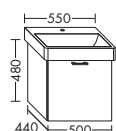

- 1 дверь

	высота:	480 мм				
WURI...	глубина:	440 мм				
...050 L/R	ширина:	500 мм	750,-	857,-	1002,-	1153,-

левая версия