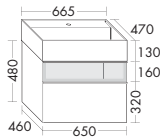

УМЫВАЛЬНИКИ ИЗ МИНЕРАЛЬНОГО ЛИТЬЯ ВКЛ. ТУМБУ ПОД УМЫВАЛЬНИК

Цвет умывальника

Бриллиантово-белый
№ C0001 (стандарт)

Бархатисто-белый
№ C0037

Наценка за

бархатистость:
< 790 мм ширина **106,-**
< 1390 мм ширина **123,-**
< 2600 мм ширина **155,-**

Включая

материал

Минеральное литье: композиционный материал из порошка натурального камня и полиэфирной смолы в качестве связующего вещества. Поверхность из полиэстера. Хорошие грязеотталкивающие свойства благодаря гладкой беспористой поверхности.

Умывальник из минерального литья

- глубина раковины: 105 мм
- габариты раковины 655х310 мм

тумба под умывальник

- 1 выдвижной ящик, лицевая панель с алюминиевой рамкой, включая вставку из дымчатого стекла сверху, с вырезом под сифон
- 1 вытяжной ящик снизу

высота: 610 мм

SFKL...	глубина: 470 мм		
...067	ширина: 665 мм	1790,-	1869,-

ВКЛЮЧАЯ СВЕТОДИОДНУЮ ПОДСВЕТКУ ТУМБЫ ПОД УМЫВАЛЬНИК, 2,88 Вт / ПОД ОБЩИЙ ВЫКЛЮЧАТЕЛЬ В ПОМЕЩЕНИИ* / IP24

SFMX...	глубина: 470 мм		
...067	ширина: 665 мм	1989,-	2069,-