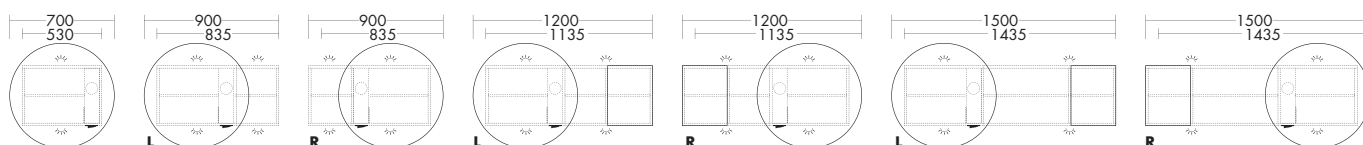

Ватт	SPIK...	высота:	700 мм	
8	...070 L/R	глубина:	160 мм	
		ширина:	700 мм	2822,- 3049,-

левая версия

- зеркальная дверь, зеркало с обеих сторон
- Светодиодная подсветка, 2800 К - 6000 К
- 1 выключатель, управление световой температурой: холодный/теплый белый
- 1 функциональная панель с электророзеткой, 1 увеличительное зеркало
- вставные полки
- 1 стационарная полка, 1 центральная перегородка
- Непрямая светодиодная подсветка стены / умывальника, 7,5 ватта, 1 выключатель
- IP20

Ватт	SPIK...	высота:	700 мм	
8	...090 L/R	глубина:	160 мм	
		ширина:	900 мм	3106,- 3338,-

левая версия

- зеркальная дверь, зеркало с обеих сторон
- 1 дверь
- Светодиодная подсветка, 2800 К - 6000 К
- 1 выключатель, управление световой температурой: холодный/теплый белый
- 1 функциональная панель с электророзеткой, 1 увеличительное зеркало
- вставные полки
- 1 стационарная полка, 2 центральных перегородки
- Непрямая светодиодная подсветка стены / умывальника, SPIK 120: 10 ватт, SPIK 150: 12,5 ватт, 1 выключатель
- IP20

Ватт	SPIK...	высота:	700 мм	
8	...120 L/R	глубина:	170 мм	
		ширина:	1200 мм	3383,- 3569,-
8	...150 L/R	ширина:	1500 мм	3497,- 3683,-