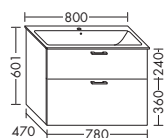

- 1 выдвижной ящик вверх с вырезом под сифон
- 1 вытяжной ящик снизу

высота:	601 мм				
WWCR...	глубина: 470 мм				
...078	ширина: 780 мм	1337,-	1524,-	1783,-	2050,-