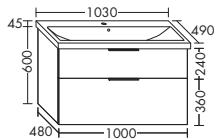

Керамический умывальник

- глубина раковины: 130 мм
- габариты раковины 970x340 мм

тумба под умывальник

- 1 выдвижной ящик сверху с вырезом под сифон и внутренней разбивкой
- 1 вытяжной ящик снизу

высота: 645 мм

SEYQ... глубина: 490 мм
...103 ширина: 1030 мм **1438,-**

СО СВЕТОДИОДНОЙ ПОДСВЕТКОЙ ТУМБЫ ПОД УМЫВАЛЬНИК, 14 Вт / С ВЫКЛЮЧАТЕЛЕМ, СВЕТОРЕГУЛИРУЮЩИМ / 4250 К / IP24

высота: 665 мм

SEZA... глубина: 490 мм
...103 ширина: 1030 мм **1806,-**