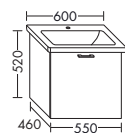

ACEO063

- 2 выдвижных ящика сверху с вырезом под сифон
- 2 вытяжных ящика снизу

высота: 590 мм

WVBT... глубина: 480 мм

...125 ширина: 1250 мм 2065,- 2354,- 2753,- 3167,-

ACEO063

ТУМБА ПОД УМЫВАЛЬНИК ДЛЯ VILLEROY & BOCH VIVIA 413761