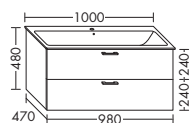

- 1 выдвижной ящик вверх с вырезом под сифон
- 1 вытяжной ящик снизу

высота:	480 мм				
WWCQ...	глубина: 470 мм				
...098	ширина: 980 мм	1516,-	1729,-	2021,-	2325,-