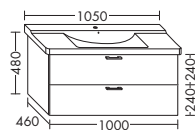

Наполнение

типовой № габариты

Aqua
PG 1

Echo
PG 2

Diago
PG 3

Sana
PG 4

ТУМБЫ ПОД УМЫВАЛЬНИКИ К КЕРАМИЧЕСКИМ УМЫВАЛЬНИКАМ

ТУМБА ПОД УМЫВАЛЬНИК ДЛЯ P3 COMFORTS 233210

- 1 выдвижной ящик сверху с вырезом под сифон
- 1 вытяжной ящик снизу

высота: 480 мм

WVFK... глубина: 460 мм

...100 ширина: 1000 мм 1607,- 1832,- 2143,- 2464,-