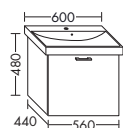

ТУМБА ПОД УМЫВАЛЬНИК ДЛЯ VILLEROY & BOCH AVENTO 415860

- 1 вытяжной ящик

высота: 480 мм

WVPX... глубина: 440 мм

...056 ширина: 560 мм 879,- 1000,- 1171,- 1347,-