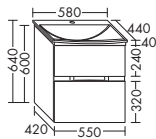

Умывальник из минерального литья

- габариты раковины 550x310 мм
- глубина раковины: 120 мм

высота: 640 мм	глубина: 440 мм				
SETH...	ширина: 580 мм	1426,-	1479,-	1545,-	1683,-
...058					

тумба под умывальник

- 1 выдвижной ящик сверху с вырезом под сифон и внутренней разбивкой
- 1 вытяжной ящик снизу