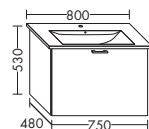

ТУМБА ПОД УМЫВАЛЬНИК ДЛЯ VILLEROY & BOCH VENTICELLO 41048L / 41048G / 41048J

- 1 вытяжной ящик

WVFS...	высота: 530 мм				
...075	глубина: 480 мм				
	ширина: 750 мм	1073,-	1222,-	1430,-	1644,-