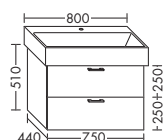

- 1 выдвижной ящик сверху с вырезом под сифон
- 1 вытяжной ящик снизу

высота: 510 мм

WUJE... глубина: 440 мм

...075 ширина: 750 мм 1337,- 1524,- 1783,- 2050,-

ACEN075