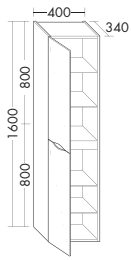

ВЫСОКИЕ ШКАФЫ

- 2 двери
- 4 вставные стеклянные полки
- 1 несъемная полка

высота: 1600 мм

HSIL... глубина: 340 мм

...O4O L/R ширина: 400 мм

960,- 1056,- 1198,-