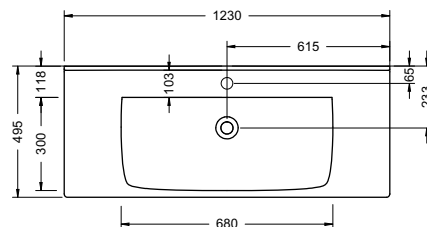

шуруп-шпилька: не входит в комплект поставки.

Подробные инструкции по монтажу и актуальные схемы монтажа вы найдете на сайте www.burgbad.com.