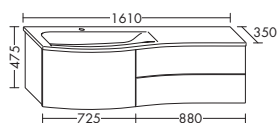

левая версия

Умывальник из минерального литья

- глубина раковины: 105 мм
- габариты раковины 870x350 мм

тумба под умывальник

- 1 вытяжной ящик с ручкой-желобком
- 2 выдвижных ящика
- вкл. компактный сифон

высота: 475 мм

WTU... глубина: 490 мм

...161E L/R ширина: 1610 мм

4046,- 4408,- 4774,-

① Ширина корпуса: 1580 мм

открывается с помощью ручки-выемка, расположенной в выступающей части