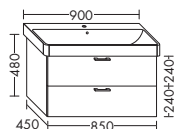

- 1 выдвижной ящик вверх с
вырезом под сифон

- 1 вытяжной ящик снизу

высота: 480 мм

WVGA... глубина: 450 мм

...085 ширина: 850 мм 1423,- 1622,- 1898,- 2183,-

ACEN085