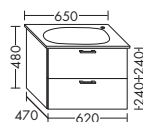

- 1 вытяжной ящик

	высота: 480 мм				
WURP...	глубина: 430 мм				
...047	ширина: 470 мм	784,-	894,-	1046,-	1203,-

ТУМБА ПОД УМЫВАЛЬНИК ДЛЯ LAUFEN PALOMBA 81780.2

- 1 вытяжной ящик

	высота: 480 мм				
WURP...	глубина: 470 мм				
...062	ширина: 620 мм	975,-	1112,-	1300,-	1496,-