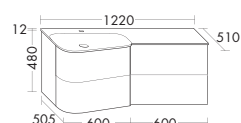

левая версия

**Умывальник из минерального литья**

- глубина раковины: 120 мм
- габариты раковины 580x360 мм

высота: 492 мм

SFUI... глубина: 510 мм

...122 L/R ширина: 1220 мм

2449,-**тумба под умывальник**

- 1 выдвижной ящик сверху с вырезом под сифон и внутренней разбивкой
- 1 вытяжной ящик снизу
- 1 полка с 1 фиксированным днищем
- 1 дверь, 1 стеклянное вставное днище, боков., с клеевой системой
- вкл. компактный сифон