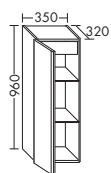

- 1 дверь
- 1 внутренний выдвижной ящик
- 2 стеклянные вставные полки

высота: 960 мм

UHHY... глубина: 320 мм
...035 L/R ширина: 350 мм

733,-

ВЕРХНЯЯ ПАНЕЛЬ ПОДХОДИТ К UHHX / UHHY035

- облицовка – под фронт

высота: 19 мм

APCU... глубина: 325 мм
...035 ширина: 352 мм

113,-