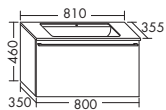

Умывальник из минерального литья высота: 460 мм
– габариты раковины 540x205 мм **SEDN...** глубина: 355 мм
– глубина раковины: 100 мм **...081** ширина: 810 мм **1533,- 1651,- 1891,- 2055,-**
тумба под умывальник
– 1 вытяжной ящик с сифонным вырезом
– вкл. компактный сифон