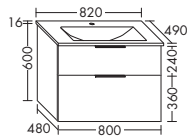

Умывальник из минерального литья

- глубина раковины: 130 мм
- габариты раковины 570x309 мм

тумба под умывальник

- 1 выдвижной ящик вверху с вырезом под сифон и внутренней разбивкой
- 1 вытяжной ящик снизу

высота: 616 мм

SEYU... глубина: 490 мм

...082 ширина: 820 мм

1554,-

СО СВЕТОДИОДНОЙ ПОДСВЕТКОЙ ТУМБЫ ПОД УМЫВАЛЬНИК, 12 ВТ / С ВЫКЛЮЧАТЕЛЕМ, СВЕТОРегулирующим / 4250 К / IP24

высота: 636 мм

SEZE... глубина: 490 мм

...082 ширина: 820 мм

1884,-