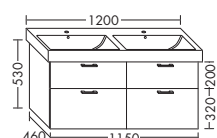

– 2 выдвижных ящика сверху
с вырезом под сифон и
внутренней разбивкой
– 2 вытяжных ящика снизу

высота: 530 мм

WUUF... глубина: 460 мм

...115 ширина: 1150 мм 1986,- 2263,- 2648,- 3045,-

ACEO058