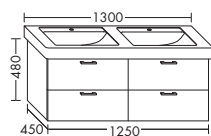

ТУМБА ПОД УМЫВАЛЬНИК ДЛЯ VILLEROY & BOCH OMNIA ARCHITECTURA 61311X

- 2 выдвижных ящика сверху с вырезом под сифон
- 2 вытяжных ящика снизу

высота: 480 мм

WUJT... глубина: 450 мм

...125 ширина: 1250 мм 2065,- 2354,- 2753,- 3167,-

По запросу возможны и другие тумбы под умывальник.