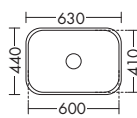

НАДСТАВНОЙ УМЫВАЛЬНИК ИЗ МИНЕРАЛЬНОГО ЛИТЬЯ, ПОДХОДИТ ДЛЯ КОНСОЛЬНЫХ ПАНЕЛЕЙ АРА... / АРС...

цвета умывальника

Бриллиантово-белый
№ C0001 (стандарт)

Бархатисто-белый
№ C0037

Наценка за

бархатистость:

< 790 мм ширина **106,-**
< 1390 мм ширина **123,-**
< 2600 мм ширина **155,-**

Включая

материал

Минеральное литье: композиционный материал из порошка натурального камня и полиэфирной смолы в качестве связующего вещества. Поверхность из полиэстера. Хорошие грязеотталкивающие свойства благодаря гладкой беспористой поверхности.

- Размер раковины Ø 420 мм
- глубина раковины: 95 мм
- Высота основания: 65 мм
- вкл. безопасный сливной вентиль, незакрываемый

высота: 160 мм

MBA... глубина: 450 мм

...0030 ширина: 450 мм

566,-

- Размер раковины Ø 420 мм
- глубина раковины: 95 мм
- вкл. безопасный сливной вентиль, незакрываемый

высота: 95 мм

MBA... глубина: 450 мм

...0031 ширина: 450 мм

566,-

- габариты раковины 370x370 мм
- глубина раковины: 85 мм
- вкл. безопасный сливной вентиль, незакрываемый

высота: 105 мм

MBA... глубина: 400 мм

...0050 ширина: 400 мм

703,-

- Размер раковины Ø 490 мм
- глубина раковины: 61 мм
- вкл. безопасный сливной вентиль, незакрываемый

высота: 91 мм

MWGU... глубина: 500 мм

...050 ширина: 500 мм

575,-

NEW 01.04.2019

- габариты раковины 600x410 мм
- глубина раковины: 85 мм
- вкл. безопасный сливной вентиль, незакрываемый

высота: 100 мм

MBA... глубина: 440 мм

...0060 ширина: 630 мм

869,-

- габариты раковины 675x370 мм
- глубина раковины: 120 мм
- вкл. безопасный сливной вентиль, незакрываемый

высота: 140 мм

MBA... глубина: 390 мм

...0010 ширина: 695 мм

1085,-

- габариты раковины 745x425 мм
- глубина раковины: 118 мм
- вкл. безопасный сливной вентиль, незакрываемый

высота: 140 мм

MBA... глубина: 450 мм

...0020 ширина: 770 мм

1085,-