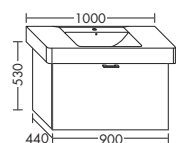

Наполнение	типовой №	габариты	Aqua PG 1	Echo PG 2	Diago PG 3	Sana PG 4

ТУМБЫ ПОД УМЫВАЛЬНИКИ К КЕРАМИЧЕСКИМ УМЫВАЛЬНИКАМ

■ GEBERIT

ТУМБА ПОД УМЫВАЛЬНИК ДЛЯ GEBERIT RENOVA NR. 1 PLAN 122100, 122101, 122102, 122103

- 1 вытяжной ящик

	высота:	530 мм				
WUIE...	глубина:	440 мм				
...090	ширина:	900 мм	1274,-	1452,-	1700,-	1954,-
	ACEN090