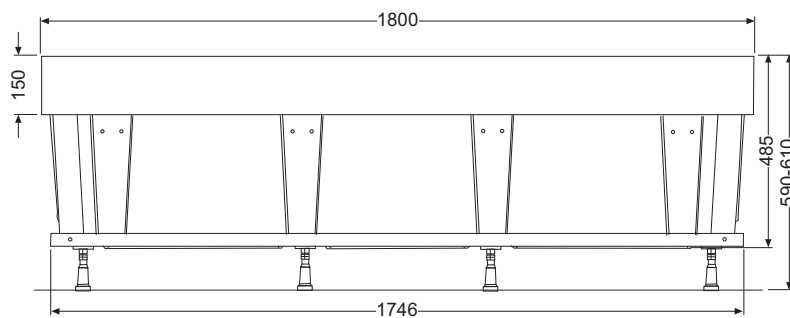

Модель, №	MWAA 180	выравнивающая рама	с 8 регулируемыми ножками
вес:	185 кг	выравнивающая рама	длина: 1745 мм, ширина: 745 мм
полезный объем:	290 L	расстояние от верхнего края до центра отверстия перелива:	90 мм
Наружная длина:	1800 мм	расстояние от края ванной до центра отверстия слива:	900 мм
Наружная ширина:	800 мм	Диаметр отверстия перелива:	52 мм
Наружная высота:	590 - 610 мм	Диаметр отверстия стока:	52 мм
Внутренняя длина сверху:	1720 мм		
Внутренняя длина снизу:	1670 мм		
Внутренняя ширина сверху:	638 мм		
Внутренняя ширина снизу:	ок. 590 мм		
Внутренняя высота:	457 мм		

ОБЗОР ГАБАРИТОВ

Входит в комплект поставки:

выравнивающая рама с регулируемыми ножками сливная и переливная гарнитура Multiplex от Viega
модель: 6163,1 + комплект принадлежностей, модель: 6154.0
(розетка и конус клапана)

Отличительные черты, преимущества:

- Для ванной с отверстием стока диаметром 52 мм - Ø
- Малые монтажные высоты за и под ванной
- сливная дуга 40/50 мм Ø

Поставляется как опция Наценка: **465,-**

Сточно-переливная арматура Multiplex Trio производства компании «Вига», включая комплект принадлежностей
Модель: 6161.11

(розетка, пробка для подвода воды, деталь подвода воды с перлатором и конусом клапана)

Отличительные черты, преимущества:

- Для ванной с отверстием стока диаметром 52 мм - Ø
- приток воды повышен примерно на 30%
- сливная дуга 40/50 мм Ø

Монтаж ванны осуществляется на готовом полу.

Для арматурного отверстия просьба дать точную схему расположения, типовое обозначение и производителя, отверстия включены в цену.

Подробные инструкции по монтажу и актуальные схемы монтажа вы найдете на сайте www.burgbad.com.