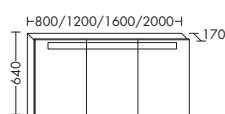

- зеркальные двери, зеркало с обеих сторон
- светодиодная подсветка с регулицией яркости, 2800 К - 6000 К
- 1 выключатель, управление световой температурой: холодный/теплый белый
- Двойная электророзетка
- стеклянные полки
- 1 увеличительное зеркало
- Светодиодная подсветка умывальника 5 Вт
- «IP24 на проверку»

Ватт	SPFS...	высота: 640 мм	глубина: 170 мм		
12	...080	ширина: 800 мм		2385,-	2577,-
18	...120	ширина: 1200 мм		2979,-	3223,-
24	...160	ширина: 1600 мм		3774,-	4073,-
30	...200	ширина: 2000 мм		4223,-	4556,-