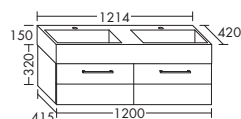

Умывальник из минерального литья

- габариты раковины 510x280 мм
- глубина раковины: 130 мм

SFAJ... высота: 470 мм
... 121 глубина: 420 мм

ширина: 1214 мм **3250,- 3561,-**

тумба под умывальник

- 2 вытяжных ящика с внутренним разделителем
- разделенная фронтная бленда
- вкл. компактный сифон