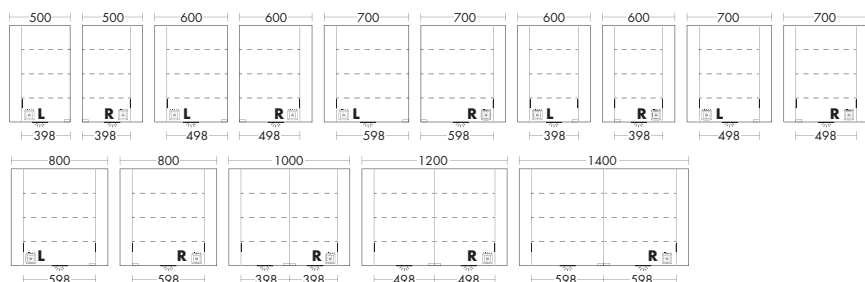

- с непрямым верхним освещением, ширина 465 мм, начиная с ширины шкафа: 800 мм: 765 мм
- зеркальная дверь, зеркало с обеих сторон
- Управление светом*
- Светодиодная подсветка, 2200 К - 4000 К
- 3 вставные стеклянные полки
- 2 электророзетки
- IP24

индивидуальное исполнение:*

- ☑ 130 - 320 mm

высота: 800 мм

Ватт	SS257	глубина: 130-320 мм			
66	L/R	ширина: 600 мм	3895,-	4210,-	4451,-
66	L/R	ширина: 700 мм	3953,-	4274,-	4519,-
96	L/R	ширина: 800 мм	4012,-	4281,-	4526,-

СО СВЕТОДИОДНОЙ ПОДСВЕТКОЙ УМЫВАЛЬНИКА

Ватт	SS267	глубина: 130-320 мм			
70,5	L/R	ширина: 600 мм	4529,-	4844,-	5087,-
70,5	L/R	ширина: 700 мм	4587,-	4909,-	5153,-
100,5	L/R	ширина: 800 мм	4646,-	4916,-	5160,-

- с непрямым верхним освещением, ширина 765 мм
- зеркальные двери, зеркало с обеих сторон
- Управление светом*
- Светодиодная подсветка, 2200 К - 4000 К
- 1 несъемный разделитель посередине
- 6 стеклянных вставных полок
- 2 электророзетки
- IP24

индивидуальное исполнение:*

- ☑ 130 - 320 mm

высота: 800 мм

Ватт	SS258	глубина: 130-320 мм			
96	L/R	ширина: 1000 мм	4695,-	5065,-	5347,-
96	L/R	ширина: 1200 мм	4896,-	5281,-	5575,-
96	L/R	ширина: 1400 мм	5053,-	5383,-	5683,-

СО СВЕТОДИОДНОЙ ПОДСВЕТКОЙ УМЫВАЛЬНИКА

Ватт	SS268	глубина: 130-320 мм			
100,5	L/R	ширина: 1000 мм	5440,-	5809,-	6092,-
100,5	L/R	ширина: 1200 мм	5640,-	6023,-	6319,-
100,5	L/R	ширина: 1400 мм	5797,-	6125,-	6427,-

SS256	SP216
SS266	SP217
SS257	SP218
SS267	SP219
SS258	ZE003
SS268	ZE004
SS011	
SS251	
SS261	

Зеркальные шкафы в стандартном варианте оснащены ручкой, на выбор возможно оснащение системой открывания и закрывания нажатием (без ручки) – укажите нужный вариант при заказе!

☑ **Наценка за RL40 CUBE с зарядной станцией qi, установленной в зеркальный шкаф: 507,-**

☑ Возможен общий выключатель в помещении без наценки. ☑ Возможна поставка только модульных размеров!

📄 **ОПТИМАЛЬНАЯ ВЫСОТА ПОМЕЩЕНИЯ, СМ. СТР.: 16**