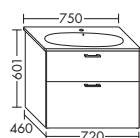

- 1 выдвижной ящик сверху с вырезом под сифон
- 1 вытяжной ящик снизу

WVZN...	высота: 601 мм				
	глубина: 460 мм				
...072	ширина: 720 мм	1337,-	1524,-	1783,-	2050,-