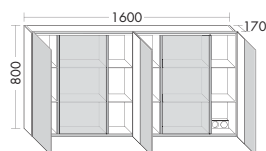

ЗЕРКАЛЬНЫЕ ШКАФЫ С НЕПРЯМОЙ СВЕТОДИОДНОЙ ПОДСВЕТКОЙ СВЕРХУ И СНИЗУ

- 2 зеркальных двери с зеркальным слоем с обеих сторон, со светоотражающей диффузной поверхностью
- 1 зеркальная дверь с зеркальным слоем с обеих сторон, внутренняя
- непрямая светодиодная подсветка сверху и снизу, 7 W, 4250 K
- внутренняя подсветка, 10,3 Вт, 4250 K
- Комбинированный выключатель-розетка
- вставные стеклянные полки
- задняя стенка, белая
- -
- «IP24 на проверку»

НАРУЖНЫЕ ПАНЕЛИ КОРПУСА ИЗ МЕЛАМИНА

	высота: 800 мм		
SPLN...	глубина: 170 мм		
...080 L/R	ширина: 800 мм		2364,-

КОРПУС СНАРУЖИ: С ЗЕРКАЛЬНОЙ ПОВЕРХНОСТЬЮ

	высота: 800 мм		
SPLP...	глубина: 170 мм		
...080 L/R	ширина: 800 мм		2449,-

ЗЕРКАЛЬНЫЙ ШКАФ, ВСТРАИВАЕМЫЙ В СТЕНУ

	высота: 800 мм		
SPLR...	глубина: 170 мм		
...080 L/R	ширина: 800 мм		2364,-

- ⓘ Версия L: внутренняя зеркальная дверь открывается в левую сторону
- Версия R: внутренняя зеркальная дверь открывается в правую сторону

- 2 зеркальных двери с зеркальным слоем с обеих сторон, со светоотражающей диффузной поверхностью, наружн.
- 1 зеркальная дверь с зеркальным слоем с обеих сторон, центральная
- непрямая светодиодная подсветка сверху и снизу, 10,8 W, 4250 K
- внутренняя подсветка, 10,3 Вт, 4250 K
- Комбинированный выключатель-розетка
- вставные стеклянные полки
- задняя стенка, белая
- -
- «IP24 на проверку»

НАРУЖНЫЕ ПАНЕЛИ КОРПУСА ИЗ МЕЛАМИНА

	высота: 800 мм		
SPLN...	глубина: 170 мм		
...120 L/R	ширина: 1200 мм		2697,-
...140 L/R	ширина: 1400 мм		2841,-

КОРПУС СНАРУЖИ: С ЗЕРКАЛЬНОЙ ПОВЕРХНОСТЬЮ

	высота: 800 мм		
SPLP...	глубина: 170 мм		
...120 L/R	ширина: 1200 мм		2739,-
...140 L/R	ширина: 1400 мм		2881,-

ЗЕРКАЛЬНЫЙ ШКАФ, ВСТРАИВАЕМЫЙ В СТЕНУ

	высота: 800 мм		
SPLR...	глубина: 170 мм		
...120 L/R	ширина: 1200 мм		2697,-
...140 L/R	ширина: 1400 мм		2841,-