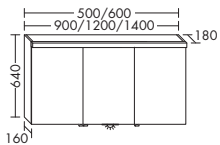

- зеркальные двери, зеркало с обеих сторон
- светодиодная насадная лампа, 4250 К Ватт
- 1 выключатель с регулировкой яркости света
- Двойная электророзетка
- вставные стеклянные полки
- светодиодная подсветка умывальника, 2 Вт
- IP24

Ватт	SPLB...	глубина:	180 мм	ширина:	500 мм	600 мм	900 мм	1200 мм	1400 мм
9,1	...050 L/R	ширина:	500 мм	1240,-	1240,-	1355,-	1497,-		
11	...060	ширина:	600 мм	1369,-	1369,-	1484,-	1633,-		
17	...090	ширина:	900 мм	1590,-	1590,-	1729,-	1903,-		
22	...120 L/R	ширина:	1200 мм	1881,-	1881,-	2040,-	2244,-		
26	...140 L/R	ширина:	1400 мм	2320,-	2320,-	2506,-	2760,-