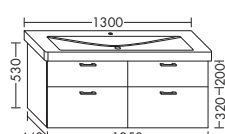

- 2 выдвижных ящика
- 2 вытяжных ящика снизу

WUUI...	высота: 530 мм				
...125	глубина: 440 мм	2065,-	2354,-	2753,-	3167,-
	ширина: 1250 мм				
2xACEN050					

По запросу возможны и другие тумбы под умывальник.