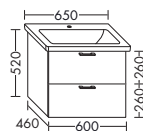

Villeroy & Boch

ТУМБЫ ПОД УМЫВАЛЬНИКИ К КЕРАМИЧЕСКИМ УМЫВАЛЬНИКАМ

ТУМБА ПОД УМЫВАЛЬНИК ДЛЯ VILLEROY & BOCH VIVIA 414165

- 1 вытяжной ящик

WVMT...	высота: 520 мм				
...060	глубина: 460 мм	975,-	1112,-	1300,-	1496,-
	ширина: 600 мм				