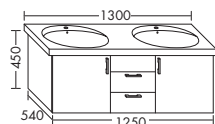

ТУМБА ПОД УМЫВАЛЬНИК ДЛЯ GEBERIT PRECIOSA 133200, 133220, 133230, 133240

- 2 двери
- 2 выдвижных ящика
- 1 бленда
- Сюда подходит ННW1150

WTU...	высота: 450 мм				
...1242	глубина: 540 мм	1852,-	2113,-	2471,-	2843,-
	ширина: 1250 мм				

Начиная с 2003-го года изготовления При непосредственном соединении мебели установка НН... невозможна.