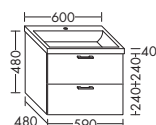

ДЛЯ KALDEWEI CONO 40 MM | ШИРИНА: 600 MM – МОДЕЛЬ 3083

- 1 выдвижной ящик сверху с вырезом под сифон
- 1 вытяжной ящик снизу
- вкл. компактный сифон

WVAM...	высота: 480 мм				
...059	глубина: 480 мм				
	ширина: 590 мм	1178,-	1344,-	1572,-	1807,-