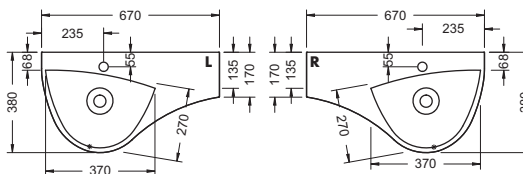

SINEA 2.0

ГОСТЕВАЯ
ВАННАЯ
КОМНАТА

шуруп-шпилька: не
входит в комплект
поставки.