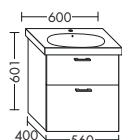

- 1 выдвижной ящик вверх
с вырезом под сифон
- 1 вытяжной ящик снизу

высота: 601 мм

WVZJ... глубина: 400 мм

...056 ширина: 560 мм 1178,- 1344,- 1572,- 1807,-

ТУМБА ПОД УМЫВАЛЬНИК ДЛЯ GEBERIT ACANTO 500.632

NEW