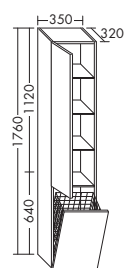

- 1 дверь
- 1 откидной ящик для белья
- 3 вставные стеклянные полки
- 1 несъемная полка

высота: 1760 мм

HSIG... глубина: 320 мм

...035 L/R ширина: 350 мм

896,-