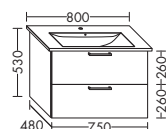

- 1 выдвижной ящик вверх с вырезом под сифон
- 1 вытяжной ящик снизу

WVBR...	высота: 530 мм				
...075	глубина: 480 мм				
	ширина: 750 мм	1337,-	1524,-	1783,-	2050,-