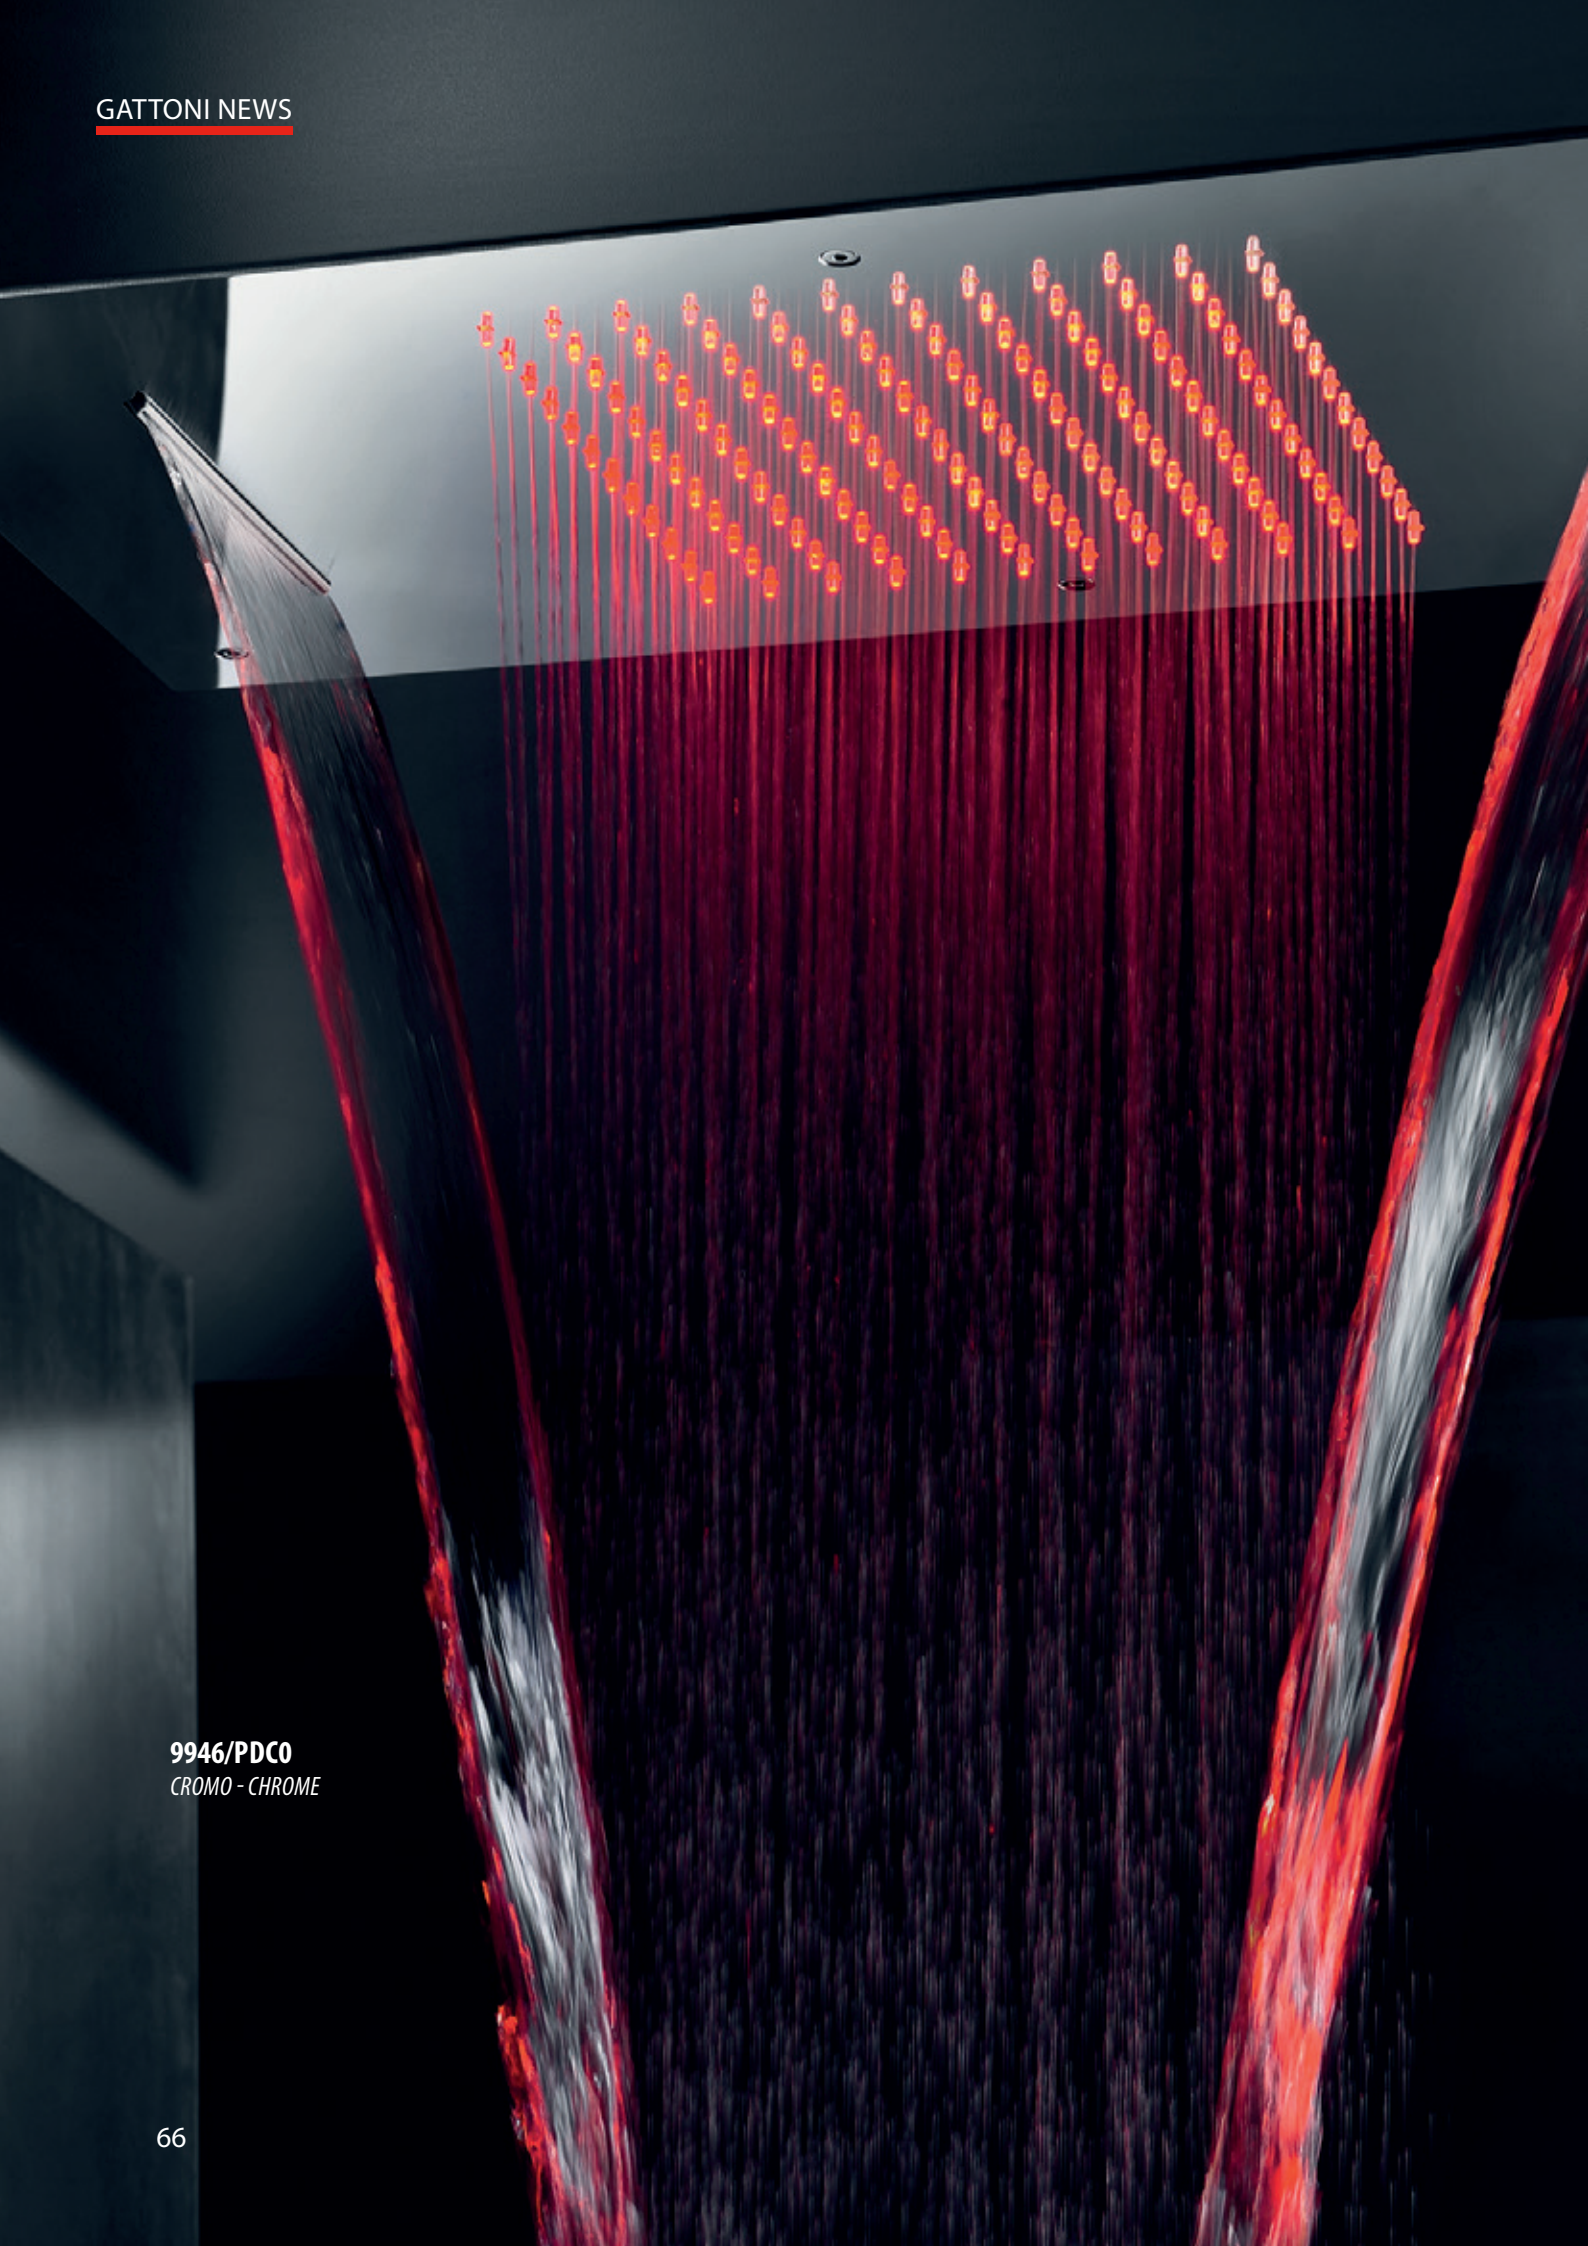

C905/PC
VECCHIO OTTONE OPACO - MATT OLD BRASS

ISTINTO MECCANICO

ISTINCT MECHANICAL

C805/PC
NERO OPACO - MATT BLACK

SERIE **MECH**

9946/PDC0
CROMO - CHROME

SOFFIONI DOCCIA CROMOTERAPIA

CHROMOTHERAPY SHOWER HEADS