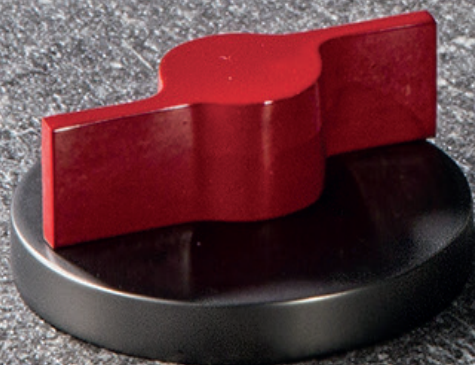

GATTONI
WATER IN LOVE

GATTONI NEWS

NUOVA ELEGANZA IN STILE INDUSTRIAL

NEW ELEGANCE IN INDUSTRIAL STYLE

GS115/31 MILANO

GRIGIO ANTRACITE OPACO - MATT GREY ANTHRACITE

SERIE GAS

MATERIA, COLORE ESTETICA FUNZIONALE