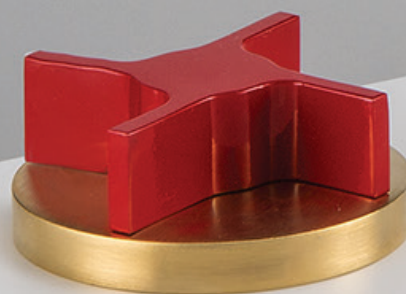

MATERIA, COLORE ESTETICA FUNZIONALE

MATTER AND COLOR, FUNCTIONAL AESTHETIC

GS110/32 ROMA
SATIN GOLD

SERIE **GAS**