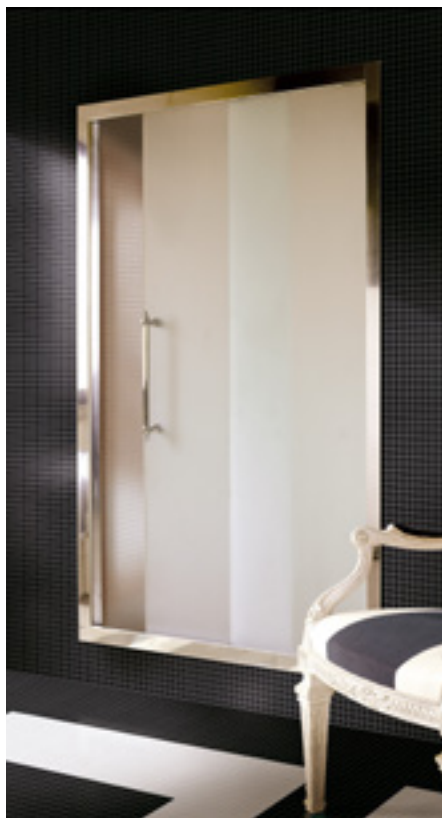

CROMO
CHROME
CHROM
CHROME
CROMO
ХРОМ

MAS/120
P 47.2370

ORO CHIARO
LIGHT GOLD
HELLGOLD
OR CLAIR
ORO CLARO
СВЕТЛОЕ ЗОЛОТО

MAS/120
P 50.1235

MAJESTIC

MAJESTIC MAS/130

cm L: 128/132 x H: 185

ANTA SCORREVOLE - VETRO TRASPARENTE