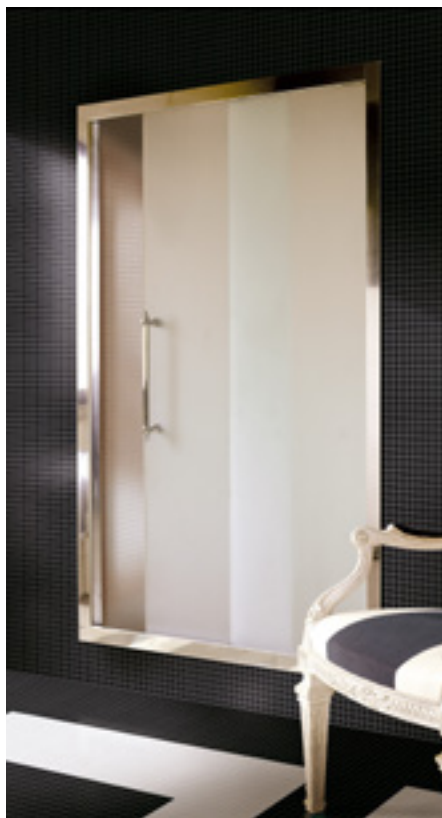

CROMO
CHROME
CHROM
CHROME
CROMO
ХРОМ

MAS/110
P 43.3810

ORO CHIARO
LIGHT GOLD
HELLGOLD
OR CLAIR
ORO CLARO
СВЕТЛОЕ ЗОЛОТО

MAS/110
P 45.6810

MAJESTIC

MAJESTIC MAS/120

cm L: 118/122 x H: 185

ANTA SCORREVOLE - VETRO TRASPARENTE
SLIDING DOOR - CLEAR GLASS
SCHIEBETÜR - TRANSPARENT GLAS
PORTE COULISSANTE - VERRE TRANSPARENT
PUERTA DESLIZANTE - VIDRIO TRANSPARENTE
ДВЕРЦА РАЗДВИЖНАЯ - СТЕКЛО ПРОЗРАЧНОЕ