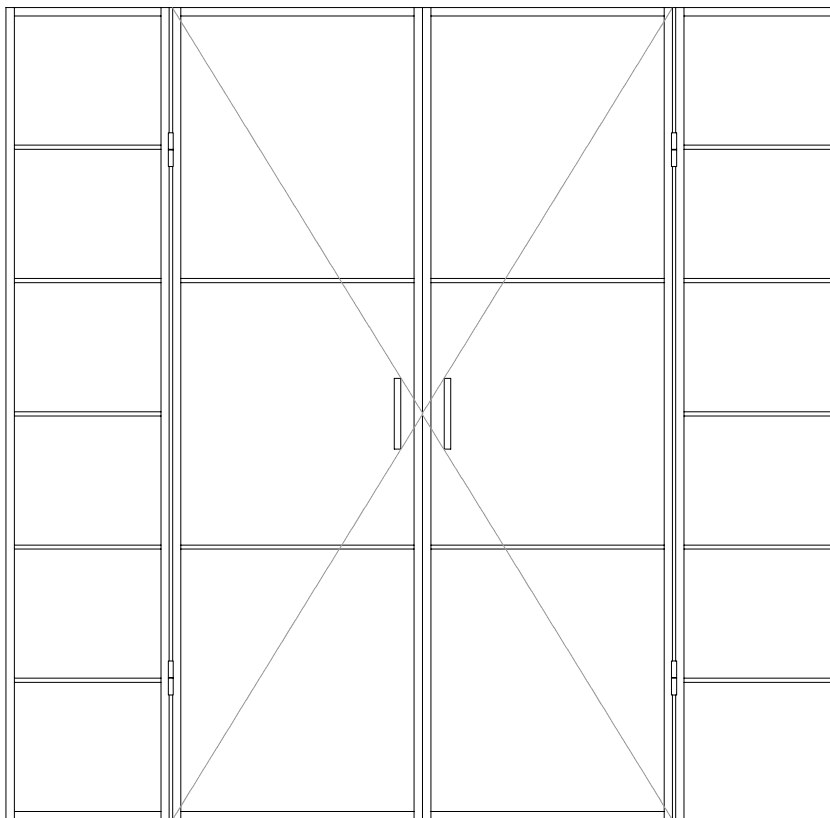

LOFT

LOFT A 60

cm L: 198,5/200 x H: 195

PARETE PER DOCCIA - VETRO TRASPARENTE
SHOWER ENCLOSURE - CLEAR GLASS
DUSCHEWAND - TRANSPARENT GLAS
MUR DE DOUCHE - VERRE TRANSPARENT
PUERTA PARA DUCHA - VIDRIO TRANSPARENTE
ДВЕРЬ ДЛЯ ДУША - СТЕКЛО ПРОЗРАЧНОЕ