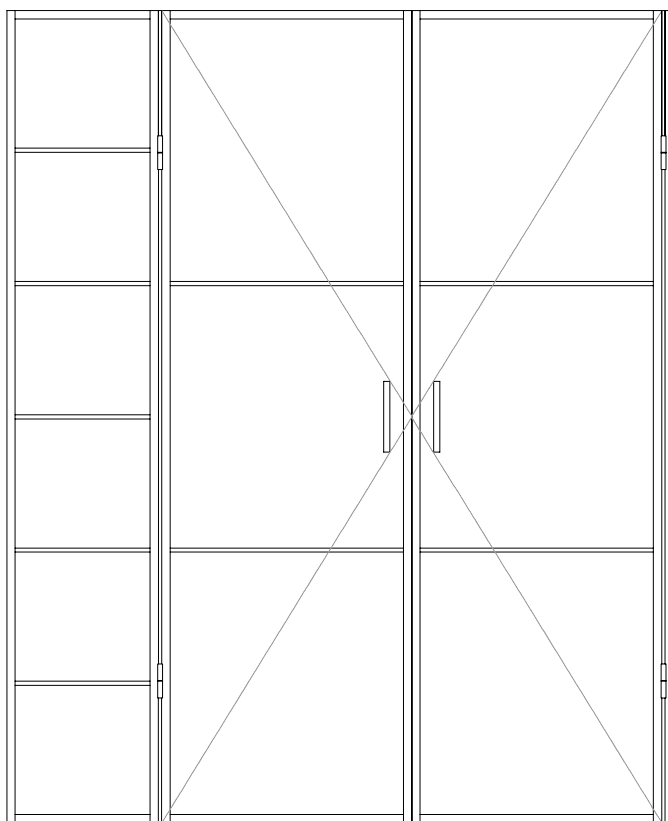

BIANCO
WHITE
WEISS
BLANC
BLANCO
БЕЛАЯ

LOFT-A60-SBI
P 127.8920

NERO
BLACK
SCHWARZ
NOIR
NEGRO
ЧЕРНАЯ

LOFT-A60-SNE
P 127.8920

LOFT

LOFT B 60

cm L: 158,5/160 x H: 195

PARETE PER DOCCIA - VETRO TRASPARENTE
SHOWER ENCLOSURE - CLEAR GLASS
DUSCHEWAND - TRANSPARENT GLAS
MUR DE DOUCHE - VERRE TRANSPARENT
PUERTA PARA DUCHA - VIDRIO TRANSPARENTE
ДВЕРЬ ДЛЯ ДУША - СТЕКЛО ПРОЗРАЧНОЕ