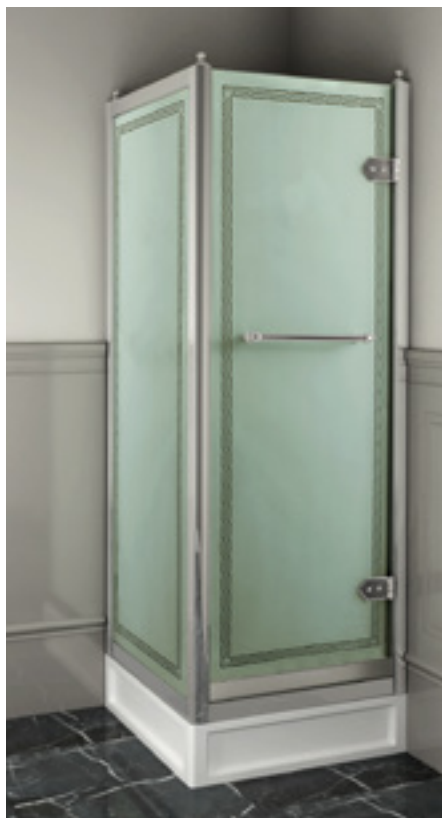

SAVOY X

SAVOY X70

cm L: 68/70 x H: 181 x D: 68/70

CABINE DOCCIA AD ANGOLO - VETRO TRASPARENTE
CORNER ENCLOSURES - CLEAR GLASS
ECK DUSCHKABINEN - TRANSPARENT GLAS
CABINE DE DOUCHE A COIN - VERRE TRANSPARENT
CABINAS DUCHA EN ANGULO - VIDRIO TRANSPARENTE
ДУШЕВЫЕ КАБИНЫ УГЛОВЫЕ - СТЕКЛО ПРОЗРАЧНОЕ