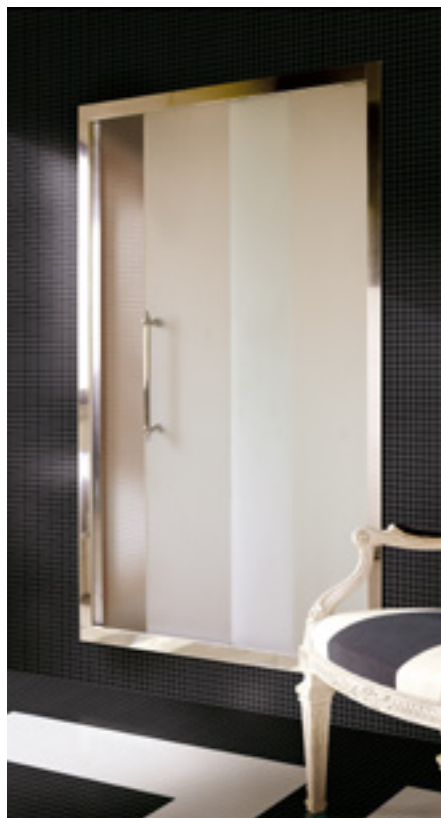

MAJESTIC

MAJESTIC MAS/110

cm L: 108/112 x H: 185

ANTA SCORREVOLE - VETRO TRASPARENTE
SLIDING DOOR - CLEAR GLASS
SCHIEBETÜR - TRANSPARENT GLAS
PORTE COULISSANTE - VERRE TRANSPARENT
PUERTA DESLIZANTE - VIDRIO TRANSPARENTE
ДВЕРЦА РАЗДВИЖНАЯ - СТЕКЛО ПРОЗРАЧНОЕ