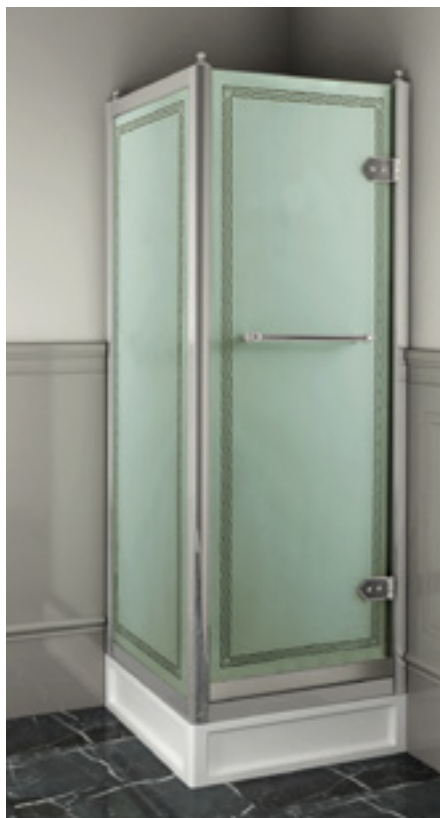

CROMO
CHROME
CHROM
CHROME
CROMO
ХРОМ

X/80
P 62.3195

ORO CHIARO
LIGHT GOLD
HELLGOLD
OR CLAIR
ORO CLARO
СВЕТЛОЕ ЗОЛОТО

X/80
P 71.0265

SAVOY X

SAVOY X90

cm L: 88/90 x H: 181 x D: 88/90

CABINE DOCCIA AD ANGOLO - VETRO TRASPARENTE
CORNER ENCLOSURES - CLEAR GLASS
ECK DUSCHKABINEN - TRANSPARENT GLAS
CABINE DE DOUCHE A COIN - VERRE TRANSPARENT
CABINAS DUCHA EN ANGULO - VIDRIO TRANSPARENTE
ДУШЕВЫЕ КАБИНЫ УГЛОВЫЕ - СТЕКЛО ПРОЗРАЧНОЕ