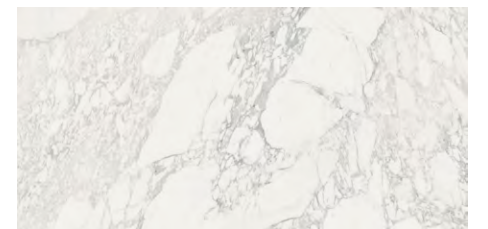

Dolomiti Pulido 58,6 cm x 118,7 cm

DOLOMITI

Pulido · Polished

Mármol · Marble

Dolomiti Pulido 58,6 cm x 118,7 cm
Dolomiti Pulido 118,7 cm x 118,7 cm

Mármol · Marble

Dolomiti Pulido 118,7 cm x 118,7 cm

Dolomiti Pulido
118,7 cm x 118,7 cm G395 Pavimento · Floor Tile
HIGHKER