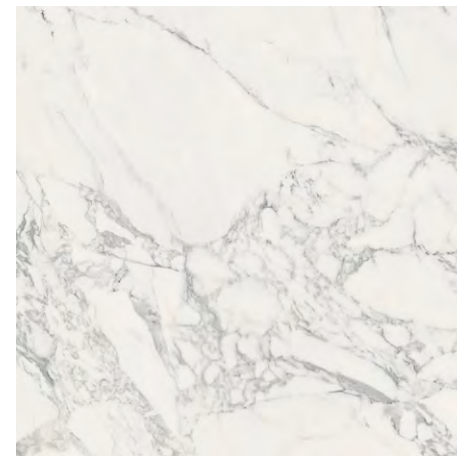

Dolomiti Pulido 58,6 cm x 118,7 cm

DOLOMITI

Pulido · Polished

Mármol · Marble

Dolomiti Pulido 58,6 cm x 118,7 cm
Dolomiti Pulido 118,7 cm x 118,7 cm

Mármol · Marble

Dolomiti Pulido 118,7 cm x 118,7 cm

Dolomiti Pulido
118,7 cm x 118,7 cm G395 Pavimento · Floor Tile
HIGHKER