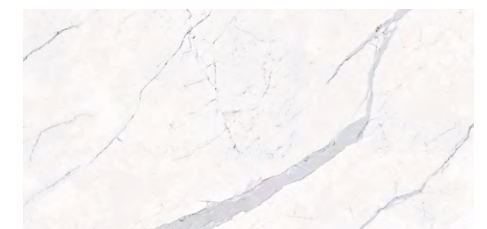

BALTIC

Pulido · Polished

Mármol · Marble

Baltic Pulido 58,6 cm x 118,7 cm

Mármol Marble

Baltic Pulido 58,6 cm x 118,7 cm

Baltic Pulido
118,7 cm x 118,7 cm G395 Pavimento · Floor Tile
HIGHKER

Baltic Pulido
58,6 cm x 118,7 cm G389 Pavimento · Floor Tile
HIGHKER